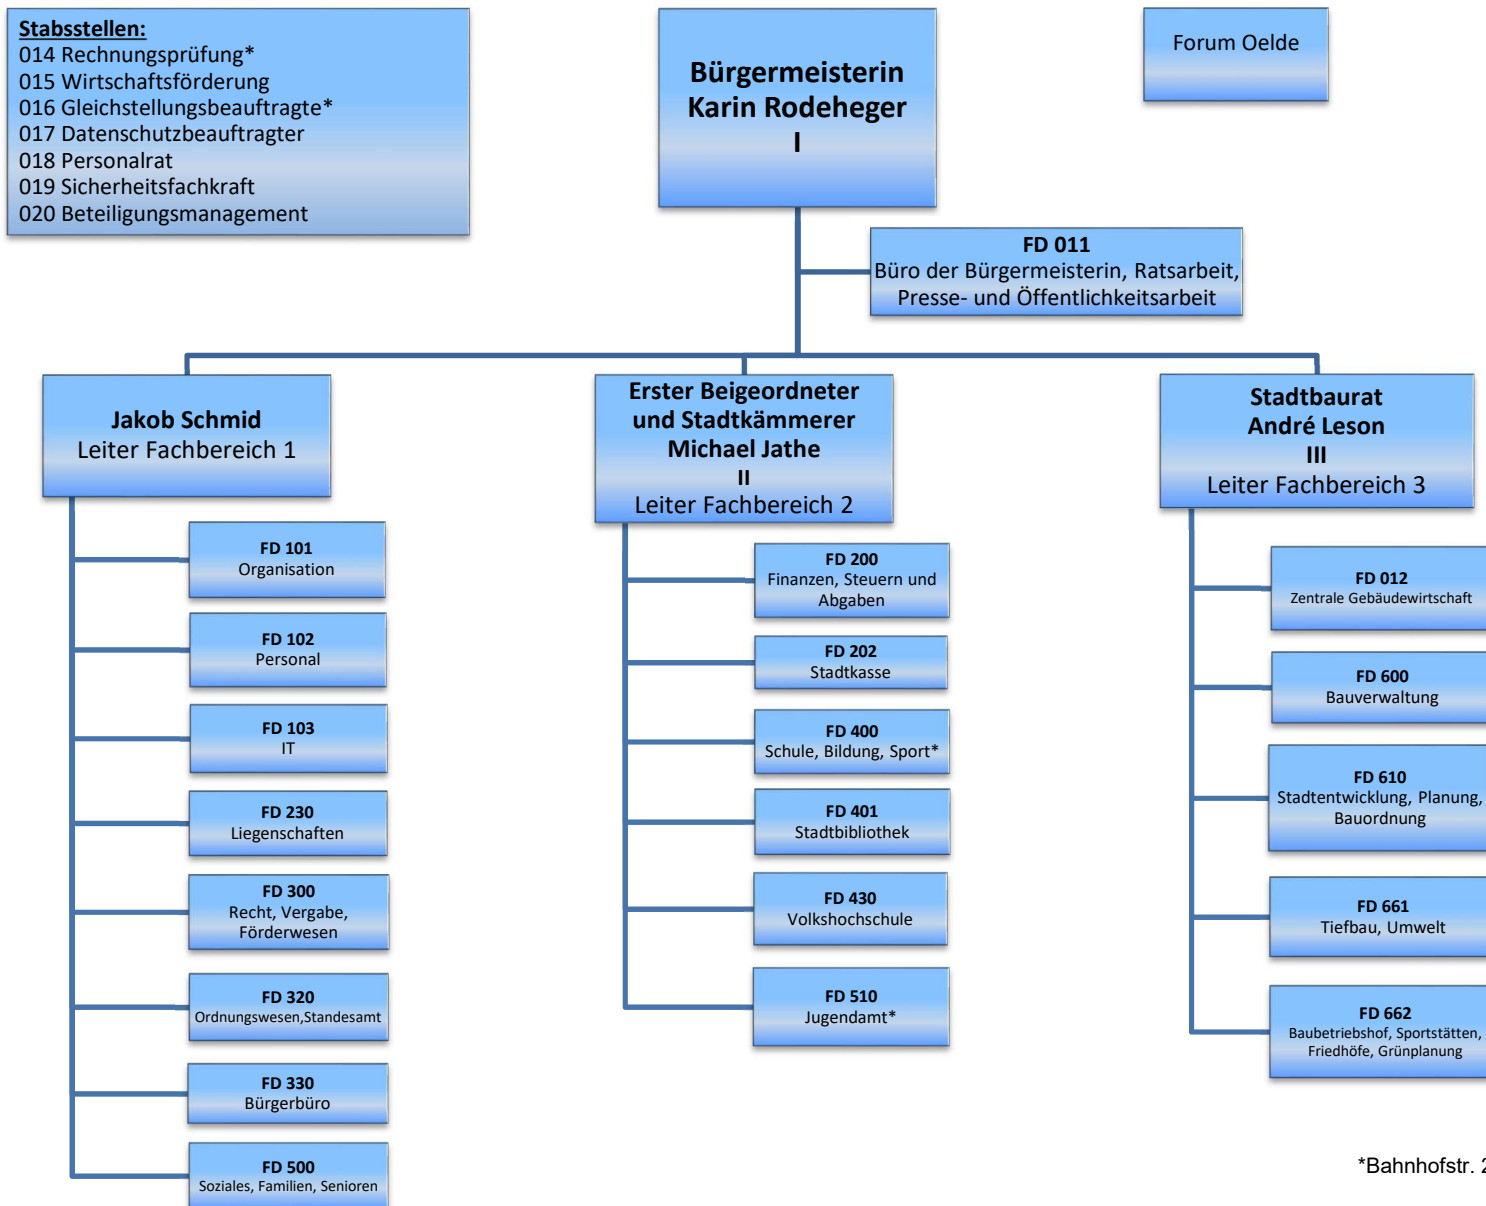

**Organisationsplan der Stadt Oelde**  
**Stand: 01.10.2022**

\*Bahnhofstr. 29 (Sparkassen-Turm)