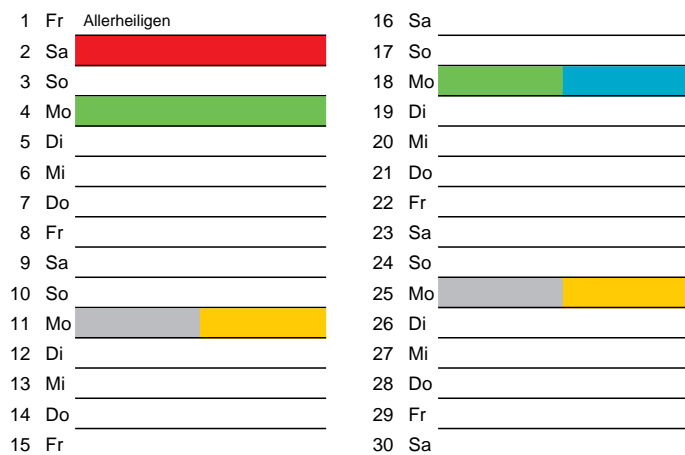

Bezirk 6

Entsorgung 2019

Juli

Oktober

August

November

September

Dezember

Beratung:

Stadt Oelde, FD/SD Tiefbau und Umwelt,
Herr Schlüter, Tel. (025 22) 72 - 425