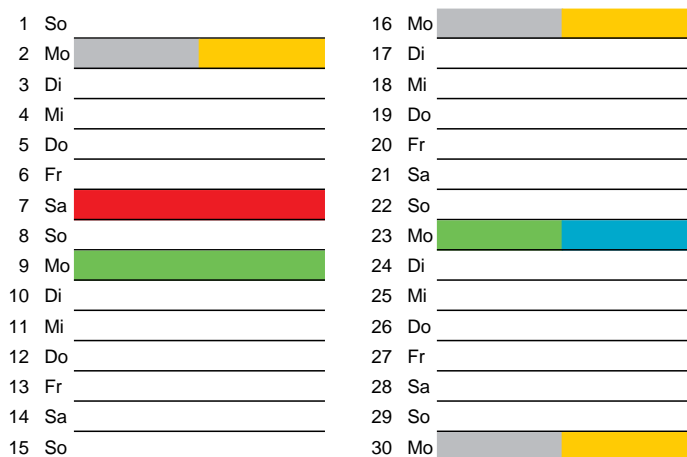

Bezirk 6

Entsorgung 2019

Juli

Oktober

August

November

September

Dezember

Beratung:

Stadt Oelde, FD/SD Tiefbau und Umwelt,
Herr Schlüter, Tel. (025 22) 72 - 425