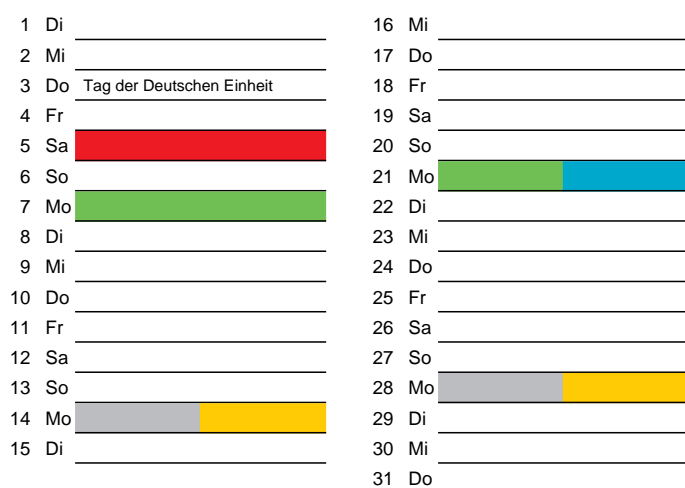

Bezirk 6

Entsorgung 2019

Juli

Oktober

August

November

September

Dezember

Beratung:

Stadt Oelde, FD/SD Tiefbau und Umwelt,
Herr Schlüter, Tel. (025 22) 72 - 425