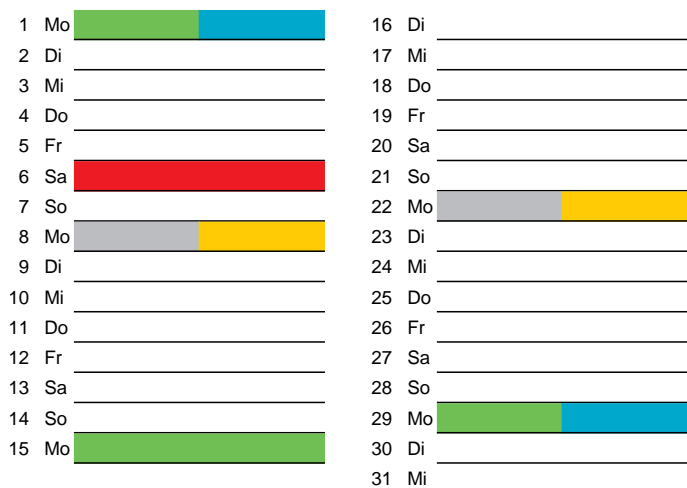

Bezirk 6

Entsorgung 2019

Juli