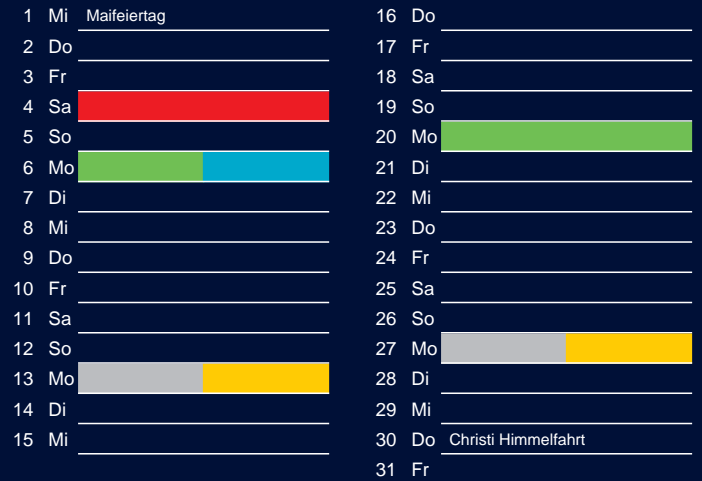

Bezirk 6

Entsorgung 2019

Januar

April

Februar

Mai

März

Juni

Beratung:

Stadt Oelde, FD/SD Tiefbau und Umwelt,
Herr Schlüter, Tel. (025 22) 72 - 425

Juli

Oktober

August

November

September

Dezember

Beratung:

Stadt Oelde, FD/SD Tiefbau und Umwelt,
Herr Schlüter, Tel. (025 22) 72 - 425