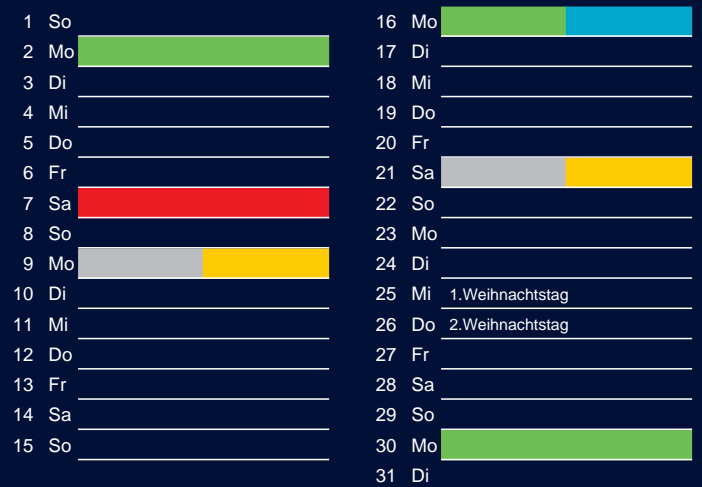

Bezirk 6

Entsorgung 2019

Januar

April

Februar

Mai

März

Juni

Beratung:

Stadt Oelde, FD/SD Tiefbau und Umwelt,
Herr Schlüter, Tel. (025 22) 72 - 425

Juli

Oktober

August

November

September

Dezember

Beratung:

Stadt Oelde, FD/SD Tiefbau und Umwelt,
Herr Schlüter, Tel. (025 22) 72 - 425