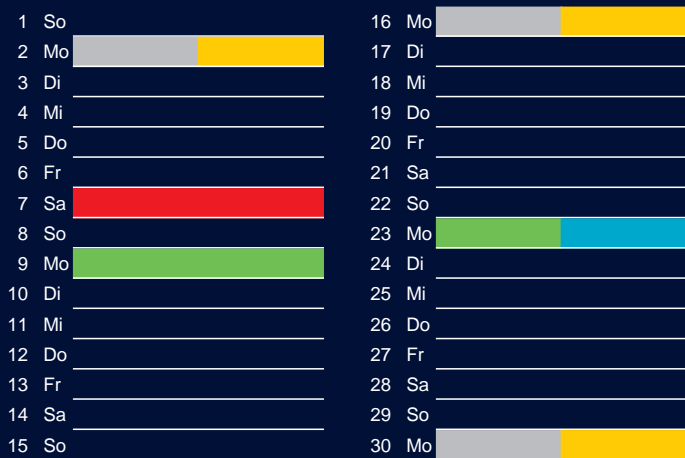

Bezirk 6

Entsorgung 2019

Januar

April

Februar

Mai

März

Juni

Beratung:

Stadt Oelde, FD/SD Tiefbau und Umwelt,
Herr Schlüter, Tel. (025 22) 72 - 425

Juli

Oktober

August

November

September

Dezember

Beratung:

Stadt Oelde, FD/SD Tiefbau und Umwelt,
Herr Schlüter, Tel. (025 22) 72 - 425