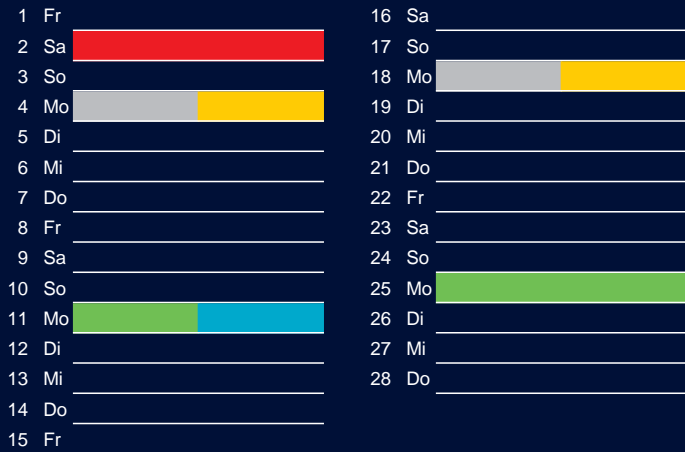

Bezirk 6

Entsorgung 2019

Januar

April

Februar

Mai

März

Juni

Beratung:

Stadt Oelde, FD/SD Tiefbau und Umwelt,
Herr Schlüter, Tel. (025 22) 72 - 425

Juli

Oktober

August

November

September

Dezember