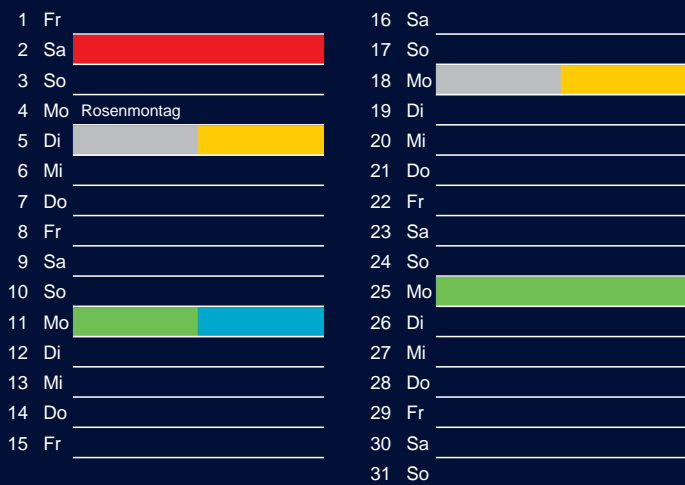

Bezirk 6

Entsorgung 2019

Januar

April

Februar

Mai

März

Juni

Beratung:

Stadt Oelde, FD/SD Tiefbau und Umwelt,
Herr Schlüter, Tel. (025 22) 72 - 425

Juli

Oktober

August

November

September

Dezember

Beratung:

Stadt Oelde, FD/SD Tiefbau und Umwelt,
Herr Schlüter, Tel. (025 22) 72 - 425