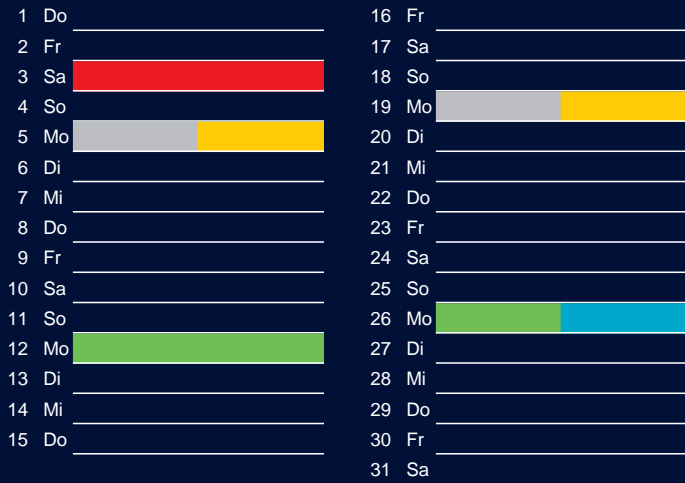

Bezirk 6

Entsorgung 2019

Januar

April

Februar

Mai

März

Juni

Beratung:

Stadt Oelde, FD/SD Tiefbau und Umwelt,
Herr Schlüter, Tel. (025 22) 72 - 425

Juli

Oktober

August

November

September

Dezember

Beratung:

Stadt Oelde, FD/SD Tiefbau und Umwelt,
Herr Schlüter, Tel. (025 22) 72 - 425