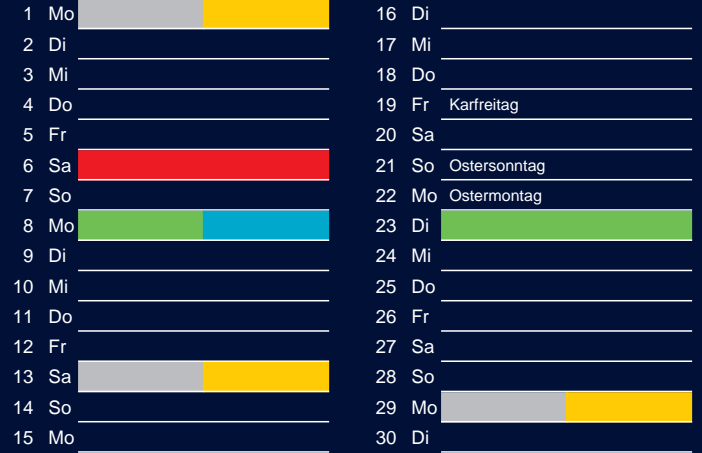

Bezirk 6

Entsorgung 2019

Januar

April

Februar

Mai

März

Juni

Beratung:

Stadt Oelde, FD/SD Tiefbau und Umwelt,
Herr Schlüter, Tel. (025 22) 72 - 425

Juli

Oktober

August

November

September

Dezember

Beratung:

Stadt Oelde, FD/SD Tiefbau und Umwelt,
Herr Schlüter, Tel. (025 22) 72 - 425