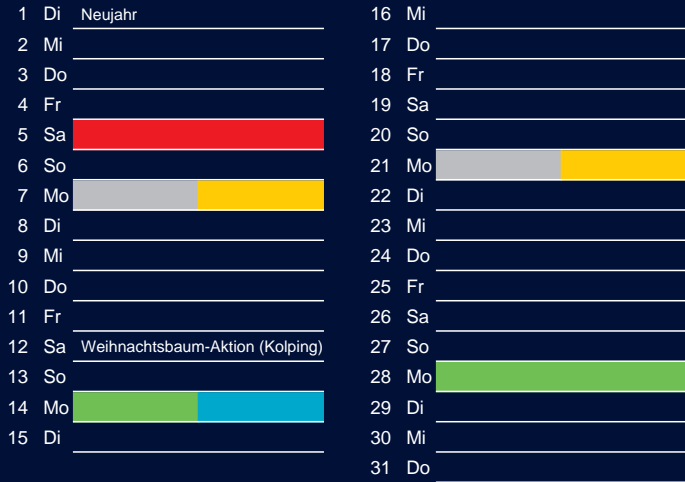

Bezirk 6

Entsorgung 2019

Januar

April

Februar

Mai

März

Juni

Beratung:

Stadt Oelde, FD/SD Tiefbau und Umwelt,
Herr Schlüter, Tel. (025 22) 72 - 425

Juli

Oktober

August

November

September

Dezember