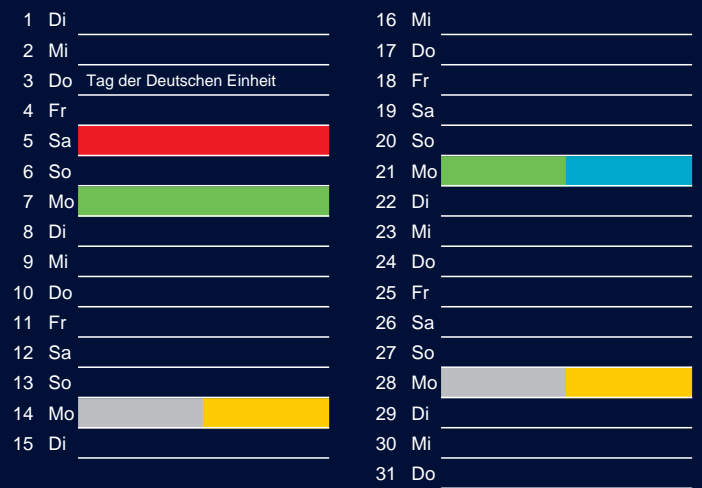

Bezirk 6

Entsorgung 2019

Januar

April

Februar

Mai

März

Juni

Beratung:

Stadt Oelde, FD/SD Tiefbau und Umwelt,
Herr Schlüter, Tel. (025 22) 72 - 425

Juli

Oktober

August

November

September

Dezember

Beratung:

Stadt Oelde, FD/SD Tiefbau und Umwelt,
Herr Schlüter, Tel. (025 22) 72 - 425