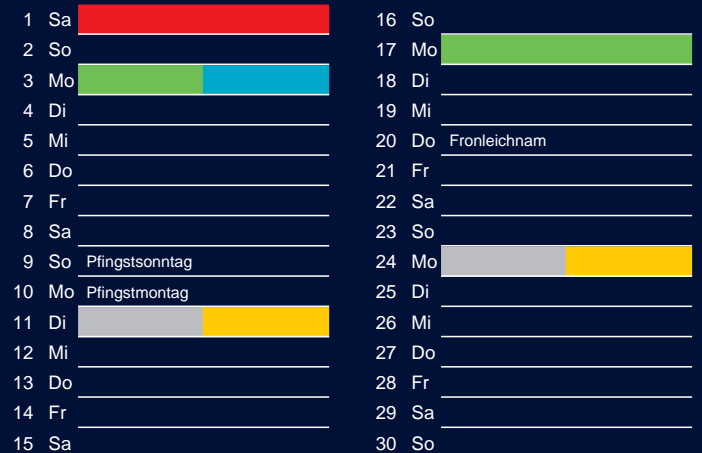

Bezirk 6

Entsorgung 2019

Januar

April

Februar

Mai

März

Juni

Beratung:

Stadt Oelde, FD/SD Tiefbau und Umwelt,
Herr Schlüter, Tel. (025 22) 72 - 425

Juli

Oktober

August

November

September

Dezember

Beratung:

Stadt Oelde, FD/SD Tiefbau und Umwelt,
Herr Schlüter, Tel. (025 22) 72 - 425