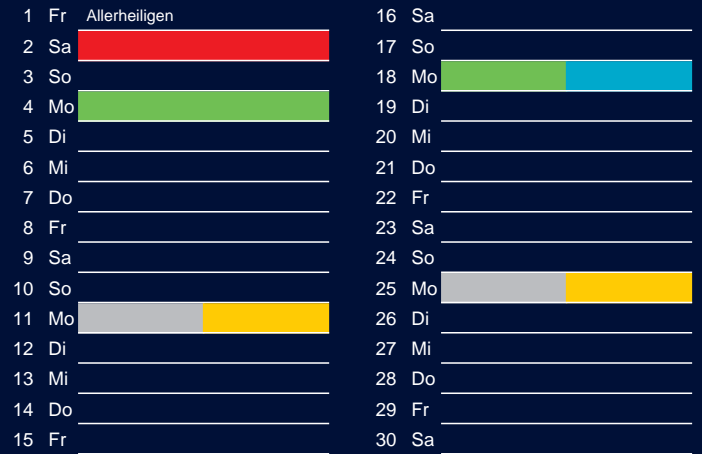

Bezirk 6

Entsorgung 2019

Januar

April

Februar

Mai

März

Juni

Beratung:

Stadt Oelde, FD/SD Tiefbau und Umwelt,
Herr Schlüter, Tel. (025 22) 72 - 425

Juli

Oktober

August

November

September

Dezember

Beratung:

Stadt Oelde, FD/SD Tiefbau und Umwelt,
Herr Schlüter, Tel. (025 22) 72 - 425