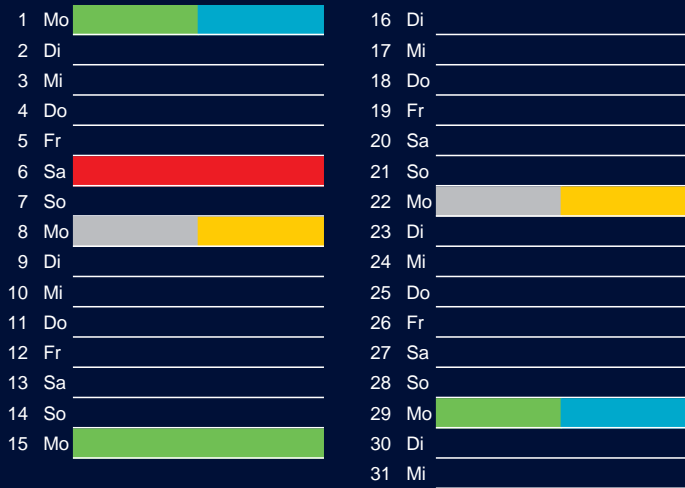

Bezirk 6

Entsorgung 2019

Januar

April

Februar

Mai

März

Juni

Beratung:

Stadt Oelde, FD/SD Tiefbau und Umwelt,
Herr Schlüter, Tel. (025 22) 72 - 425

Juli

Oktober

August

November

September

Dezember

Beratung:

Stadt Oelde, FD/SD Tiefbau und Umwelt,
Herr Schlüter, Tel. (025 22) 72 - 425