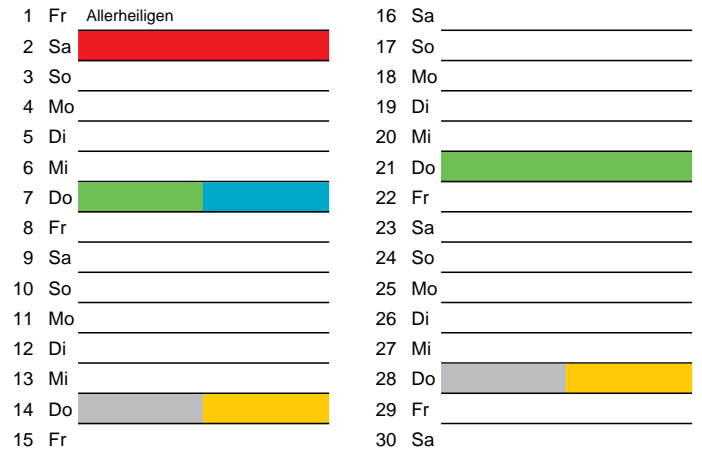

Bezirk 5

Entsorgung 2019

Juli

Oktober

August

November

September

Dezember

Beratung:

Stadt Oelde, FD/SD Tiefbau und Umwelt,
Herr Schlüter, Tel. (025 22) 72 - 425