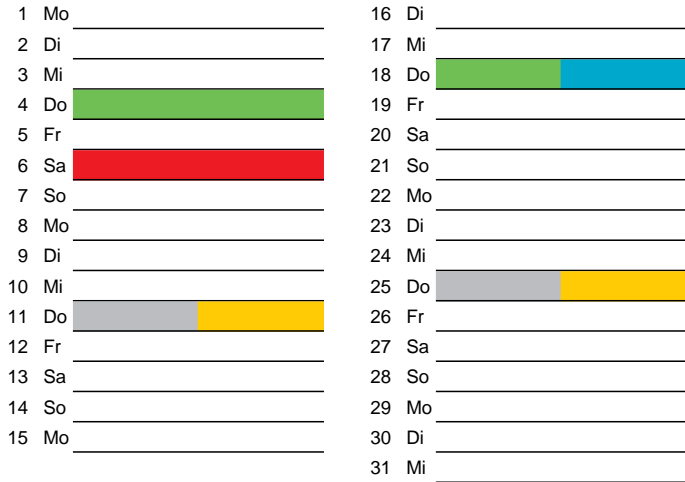

Bezirk 5

Entsorgung 2019

Juli