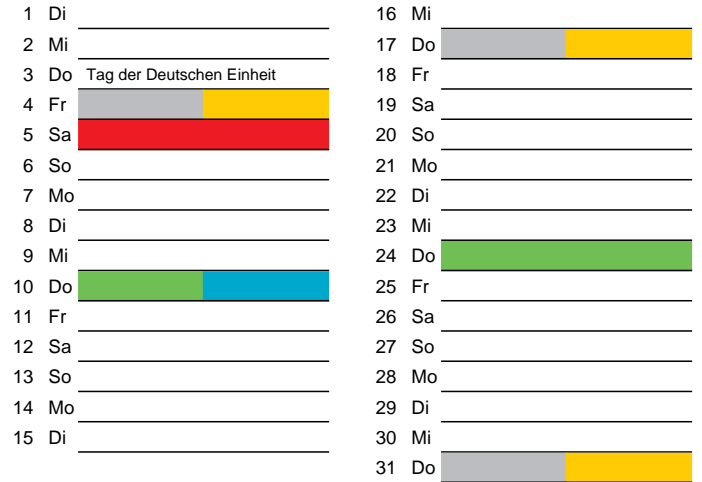

Bezirk 5

Entsorgung 2019

Juli

Oktober

August

November

September

Dezember

Beratung:

Stadt Oelde, FD/SD Tiefbau und Umwelt,
Herr Schlüter, Tel. (025 22) 72 - 425