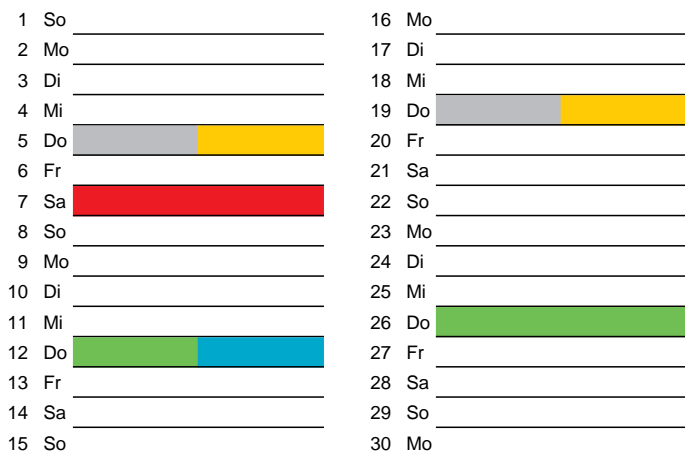

Bezirk 5

Entsorgung 2019

Juli

Oktober

August

November

September

Dezember

Beratung:

Stadt Oelde, FD/SD Tiefbau und Umwelt,
Herr Schlüter, Tel. (025 22) 72 - 425