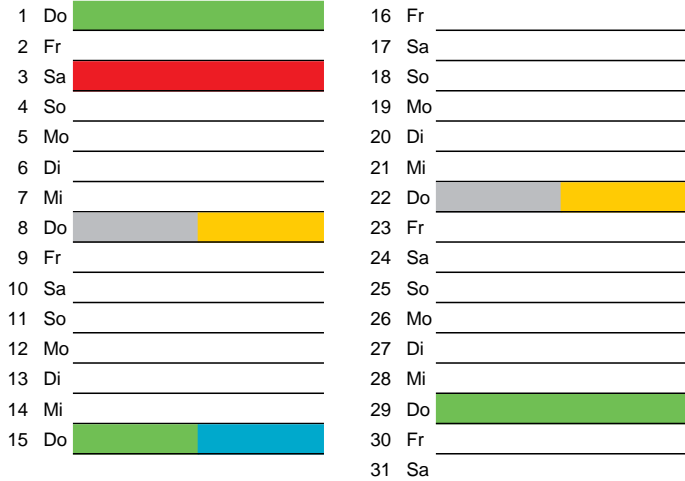

Bezirk 5

Entsorgung 2019

Juli

Oktober

August

November

September

Dezember

Beratung:

Stadt Oelde, FD/SD Tiefbau und Umwelt,
Herr Schlüter, Tel. (025 22) 72 - 425