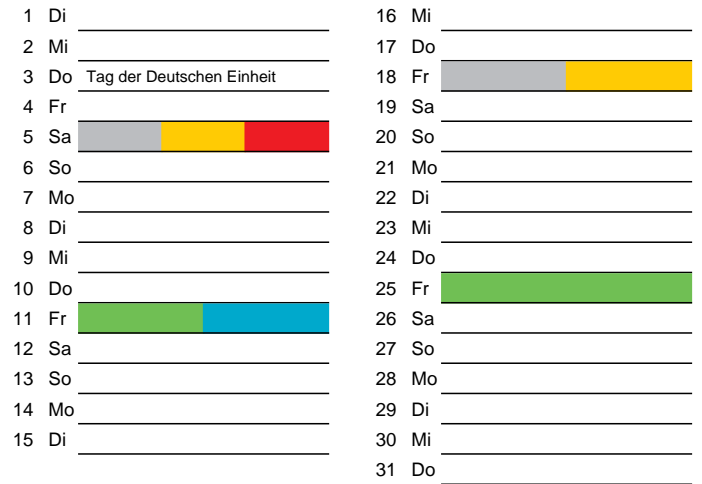

Bezirk 4A

Entsorgung 2019

Juli

Oktober

August

November

September

Dezember

Beratung:

Stadt Oelde, FD/SD Tiefbau und Umwelt,
Herr Schlüter, Tel. (025 22) 72 - 425