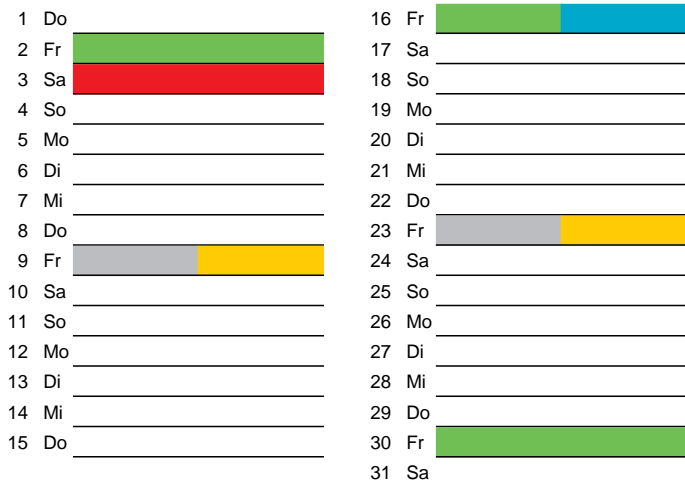

Bezirk 4A

Entsorgung 2019

Juli

Oktober

August

November

September

Dezember

Beratung:

Stadt Oelde, FD/SD Tiefbau und Umwelt,
Herr Schlüter, Tel. (025 22) 72 - 425