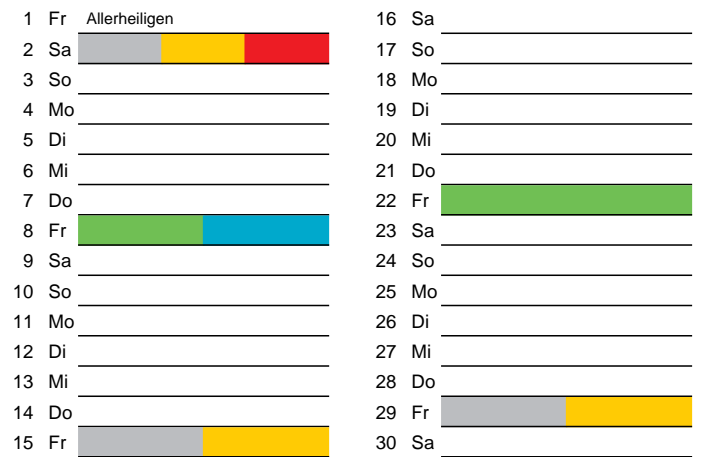

Bezirk 4A

Entsorgung 2019

Juli

Oktober

August

November

September

Dezember

Beratung:

Stadt Oelde, FD/SD Tiefbau und Umwelt,
Herr Schlüter, Tel. (025 22) 72 - 425