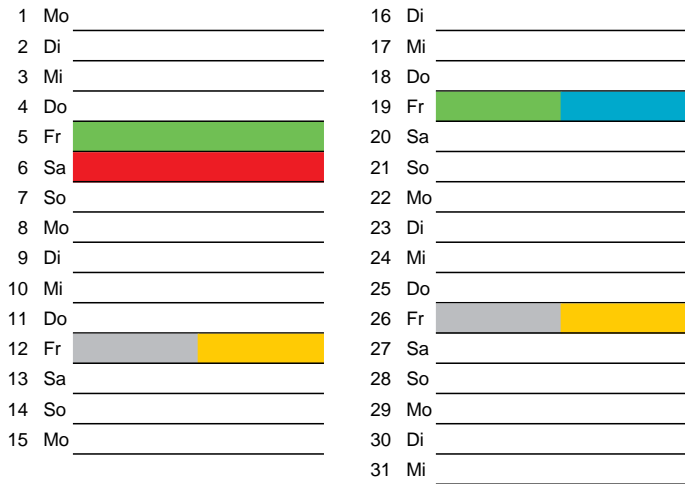

Bezirk 4A

Entsorgung 2019

Juli