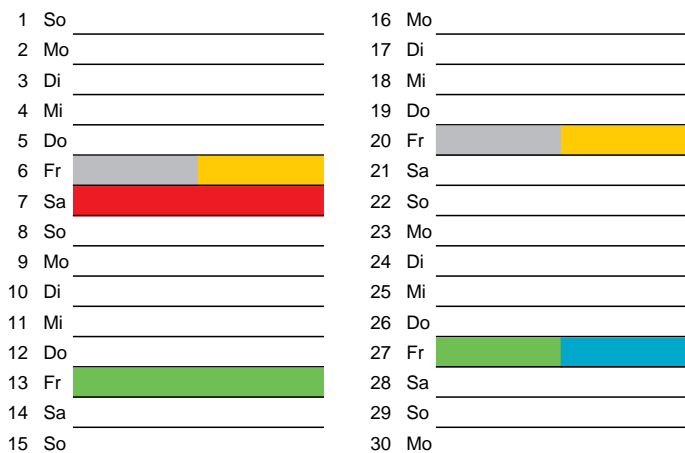

Bezirk 4

Entsorgung 2019

Juli

Oktober

August

November

September

Dezember

Beratung:

Stadt Oelde, FD/SD Tiefbau und Umwelt,
Herr Schlüter, Tel. (025 22) 72 - 425