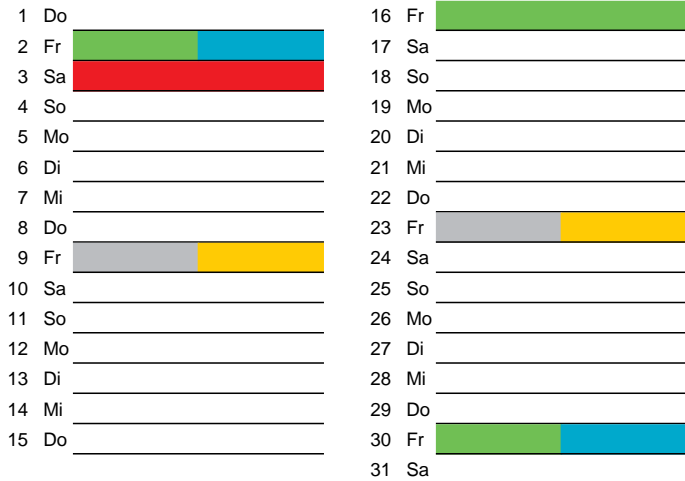

Bezirk 4

Entsorgung 2019

Juli

Oktober

August

November

September

Dezember

Beratung:

Stadt Oelde, FD/SD Tiefbau und Umwelt,
Herr Schlüter, Tel. (025 22) 72 - 425