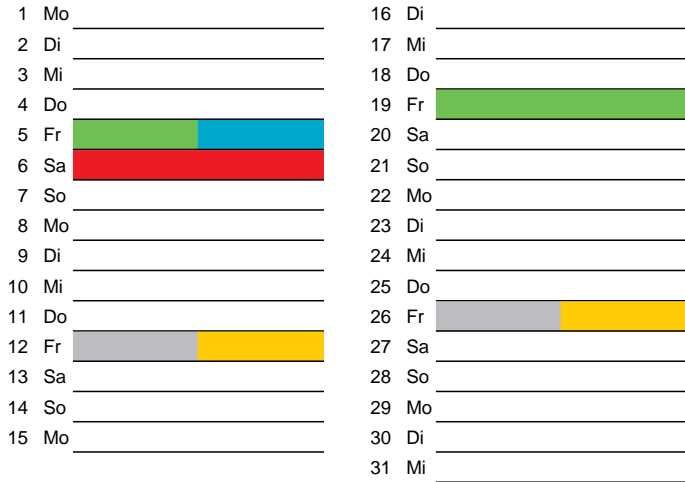

Bezirk 4

Entsorgung 2019

Juli