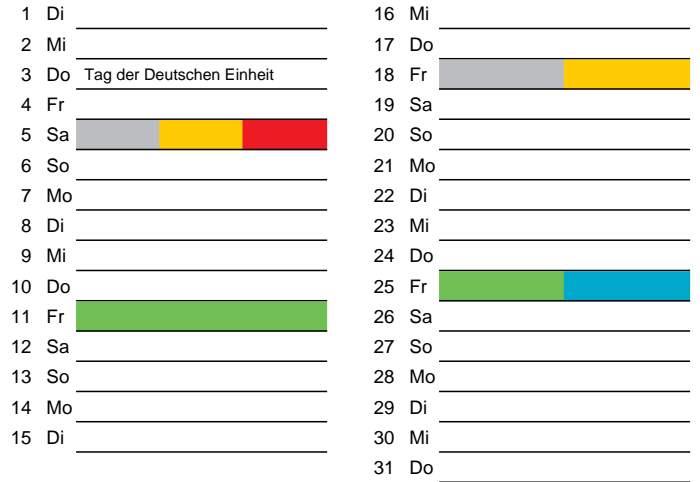

Bezirk 4

Entsorgung 2019

Juli

Oktober

August

November

September

Dezember

Beratung:

Stadt Oelde, FD/SD Tiefbau und Umwelt,
Herr Schlüter, Tel. (025 22) 72 - 425