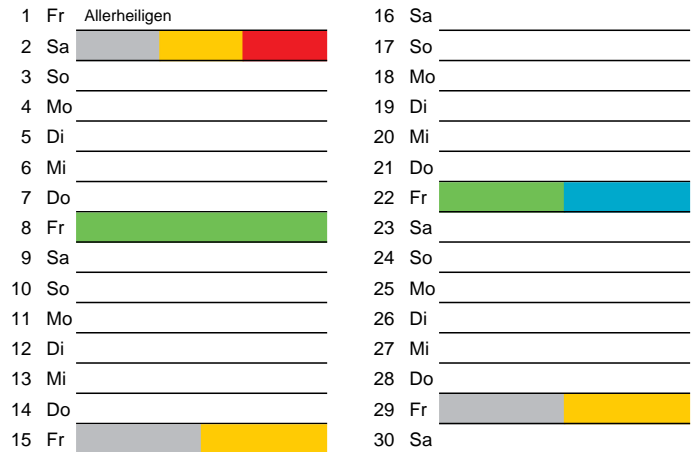

Bezirk 4

Entsorgung 2019

Juli

Oktober

August

November

September

Dezember

Beratung:

Stadt Oelde, FD/SD Tiefbau und Umwelt,
Herr Schlüter, Tel. (025 22) 72 - 425