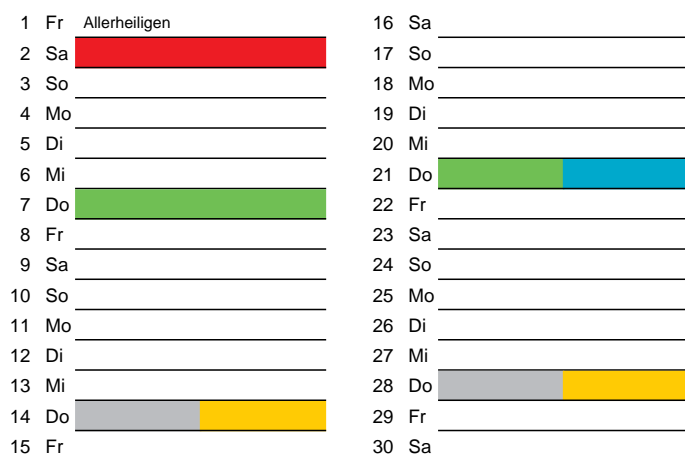

Bezirk 3

Entsorgung 2019

Juli

Oktober

August

November

September

Dezember

Beratung:

Stadt Oelde, FD/SD Tiefbau und Umwelt,
Herr Schlüter, Tel. (025 22) 72 - 425