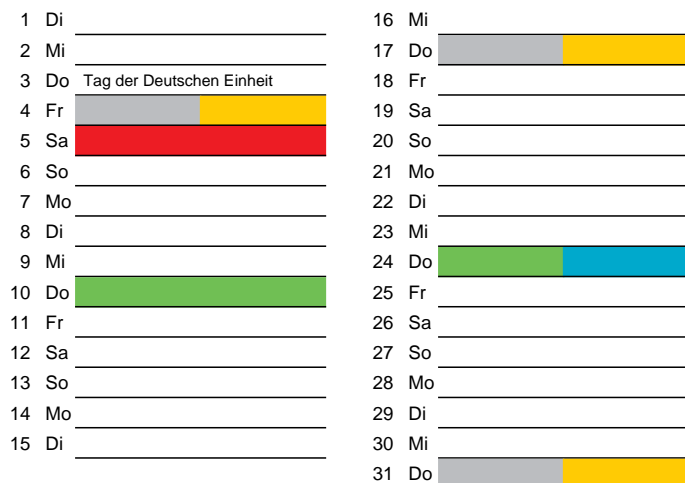

April

1 Mo		16 Di	
2 Di		17 Mi	
3 Mi		18 Do	
4 Do		19 Fr	Karfreitag
5 Fr		20 Sa	
6 Sa		21 So	Ostersonntag
7 So		22 Mo	Ostermontag
8 Mo		23 Di	
9 Di		24 Mi	
10 Mi		25 Do	
11 Do		26 Fr	
12 Fr		27 Sa	
13 Sa		28 So	
14 So		29 Mo	
15 Mo		30 Di	

1 Mi	Maifeiertag	16 Do	
2 Do		17 Fr	
3 Fr		18 Sa	
4 Sa		19 So	
5 So		20 Mo	
6 Mo		21 Di	
7 Di		22 Mi	
8 Mi		23 Do	
9 Do		24 Fr	
10 Fr		25 Sa	
11 Sa		26 So	
12 So		27 Mo	
13 Mo		28 Di	
14 Di		29 Mi	
15 Mi		30 Do	Christi Himmelfahrt
		31 Fr	

Juni

1 Sa		16 So	
2 So		17 Mo	
3 Mo		18 Di	
4 Di		19 Mi	
5 Mi		20 Do	Fronleichnam
6 Do		21 Fr	
7 Fr		22 Sa	
8 Sa		23 So	
9 So	Pfingstsonntag	24 Mo	
10 Mo	Pfingstmontag	25 Di	
11 Di		26 Mi	
12 Mi		27 Do	
13 Do		28 Fr	
14 Fr		29 Sa	
15 Sa		30 So	

	Restmüll		Gelber Sack
	Biomüll		Schadstoffmobil
	Altpapier		

Beratung:

Stadt Oelde, FD/SD Tiefbau und Umwelt,
Herr Schlüter, Tel. (025 22) 72 - 425

Bezirk 3

Entsorgung 2019

Juli

Oktober

August