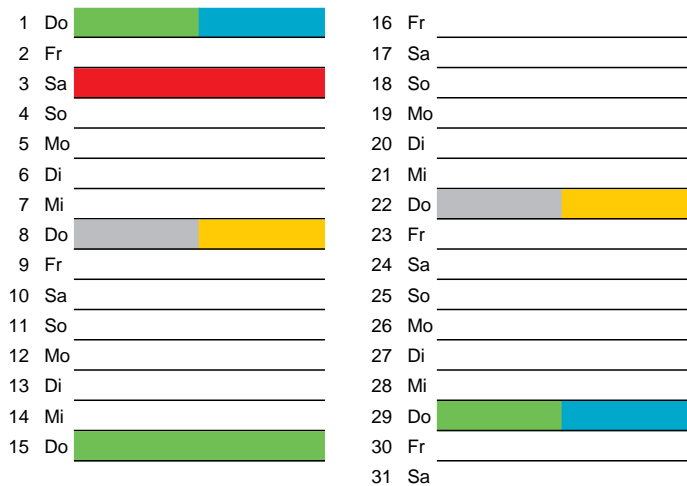

April

1 Mo		16 Di	
2 Di		17 Mi	
3 Mi		18 Do	
4 Do		19 Fr	Karfreitag
5 Fr		20 Sa	
6 Sa		21 So	Ostersonntag
7 So		22 Mo	Ostermontag
8 Mo		23 Di	
9 Di		24 Mi	
10 Mi		25 Do	
11 Do		26 Fr	
12 Fr		27 Sa	
13 Sa		28 So	
14 So		29 Mo	
15 Mo		30 Di	

Februar

1 Fr		16 Sa	
2 Sa		17 So	
3 So		18 Mo	
4 Mo		19 Di	
5 Di		20 Mi	
6 Mi		21 Do	
7 Do		22 Fr	
8 Fr		23 Sa	
9 Sa		24 So	
10 So		25 Mo	
11 Mo		26 Di	
12 Di		27 Mi	
13 Mi		28 Do	
14 Do			
15 Fr			

Mai

Juni

1 Sa		16 So	
2 So		17 Mo	
3 Mo		18 Di	
4 Di		19 Mi	
5 Mi		20 Do	Fronleichnam
6 Do		21 Fr	
7 Fr		22 Sa	
8 Sa		23 So	
9 So	Pfingstsonntag	24 Mo	
10 Mo	Pfingstmontag	25 Di	
11 Di		26 Mi	
12 Mi		27 Do	
13 Do		28 Fr	
14 Fr		29 Sa	
15 Sa		30 So	

	Restmüll		Gelber Sack
	Biomüll		Schadstoffmobil
	Altpapier		

Beratung:

Stadt Oelde, FD/SD Tiefbau und Umwelt,
Herr Schlüter, Tel. (025 22) 72 - 425

Bezirk 3

Entsorgung 2019

Juli

Oktober

August