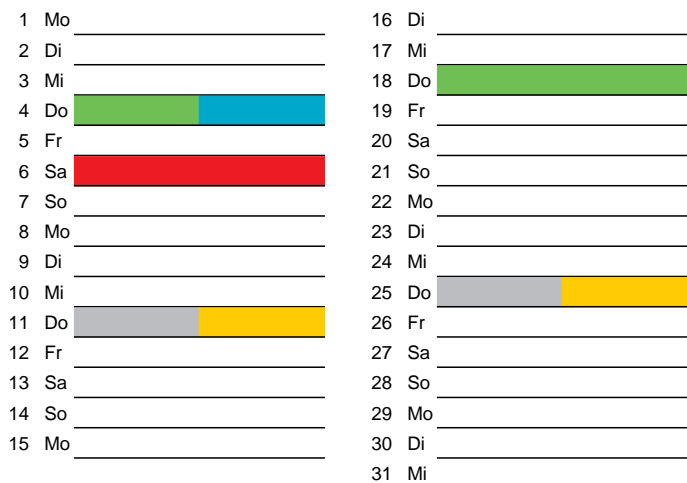

April

1 Mo		16 Di	
2 Di		17 Mi	
3 Mi		18 Do	
4 Do		19 Fr	Karfreitag
5 Fr		20 Sa	
6 Sa		21 So	Ostersonntag
7 So		22 Mo	Ostermontag
8 Mo		23 Di	
9 Di		24 Mi	
10 Mi		25 Do	
11 Do		26 Fr	
12 Fr		27 Sa	
13 Sa		28 So	
14 So		29 Mo	
15 Mo		30 Di	

1 Mi	Maifeiertag	16 Do	
2 Do		17 Fr	
3 Fr		18 Sa	
4 Sa		19 So	
5 So		20 Mo	
6 Mo		21 Di	
7 Di		22 Mi	
8 Mi		23 Do	
9 Do		24 Fr	
10 Fr		25 Sa	
11 Sa		26 So	
12 So		27 Mo	
13 Mo		28 Di	
14 Di		29 Mi	
15 Mi		30 Do	Christi Himmelfahrt
		31 Fr	

Juni

1 Sa		16 So	
2 So		17 Mo	
3 Mo		18 Di	
4 Di		19 Mi	
5 Mi		20 Do	Fronleichnam
6 Do		21 Fr	
7 Fr		22 Sa	
8 Sa		23 So	
9 So	Pfingstsonntag	24 Mo	
10 Mo	Pfingstmontag	25 Di	
11 Di		26 Mi	
12 Mi		27 Do	
13 Do		28 Fr	
14 Fr		29 Sa	
15 Sa		30 So	

	Restmüll		Gelber Sack
	Biomüll		Schadstoffmobil
	Altpapier		

Beratung:

Stadt Oelde, FD/SD Tiefbau und Umwelt,
Herr Schlüter, Tel. (025 22) 72 - 425

Bezirk 3

Entsorgung 2019

Juli

Oktober

August