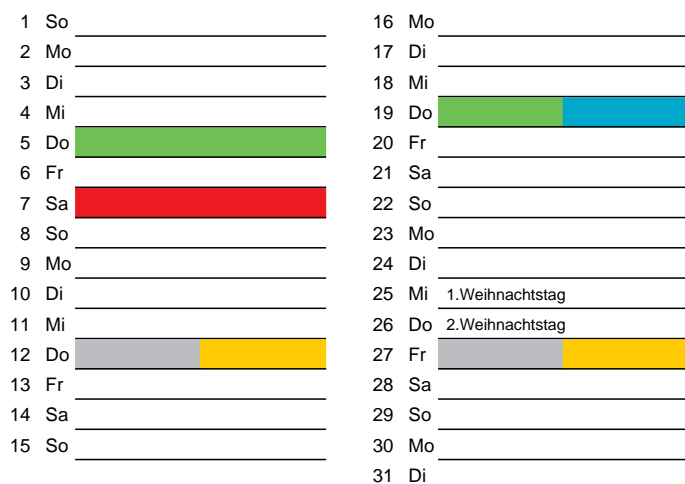

Dezember

Beratung:

Stadt Oelde, FD/SD Tiefbau und Umwelt,
Herr Schlüter, Tel. (025 22) 72 - 425