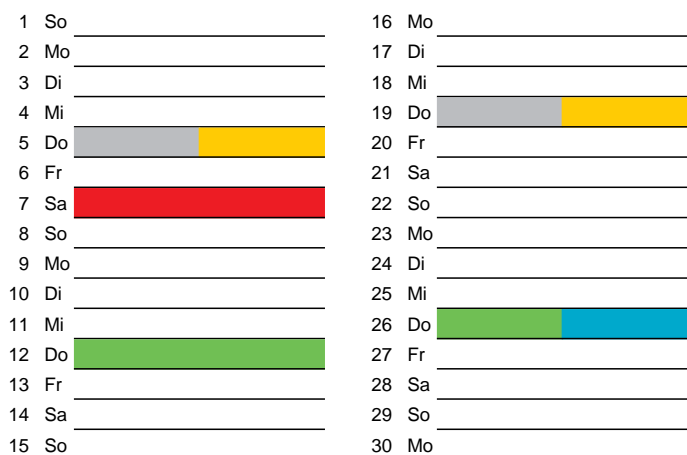

Bezirk 3

Entsorgung 2019

Juli

Oktober

August

November

September

Dezember

Beratung:

Stadt Oelde, FD/SD Tiefbau und Umwelt,
Herr Schlüter, Tel. (025 22) 72 - 425