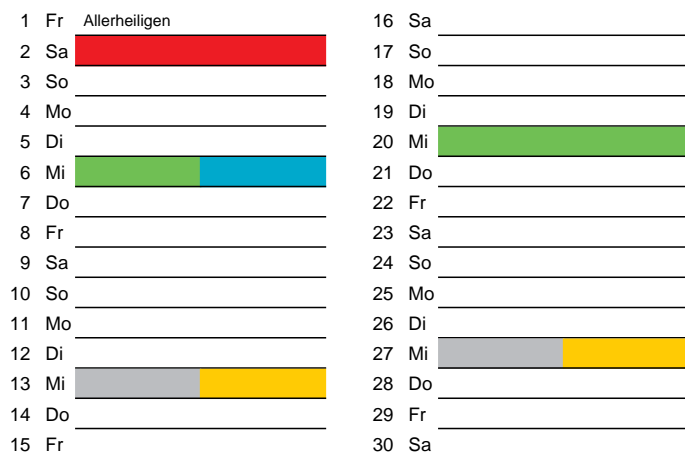

Bezirk 2A

Entsorgung 2019

Juli

Oktober

August

November

September

Dezember

Beratung:

Stadt Oelde, FD/SD Tiefbau und Umwelt,
Herr Schlüter, Tel. (025 22) 72 - 425