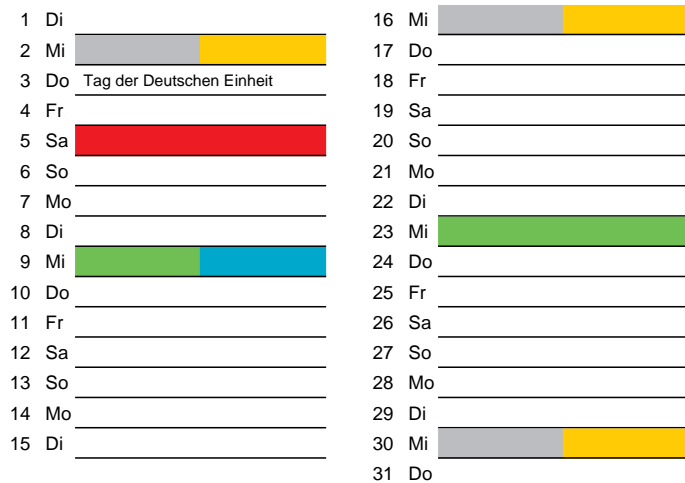

April

1 Mo		16 Di	
2 Di		17 Mi	
3 Mi		18 Do	
4 Do		19 Fr	Karfreitag
5 Fr		20 Sa	
6 Sa		21 So	Ostersonntag
7 So		22 Mo	Ostermontag
8 Mo		23 Di	
9 Di		24 Mi	
10 Mi		25 Do	
11 Do		26 Fr	
12 Fr		27 Sa	
13 Sa		28 So	
14 So		29 Mo	
15 Mo		30 Di	

1 Mi	Maifeiertag	16 Do	
2 Do		17 Fr	
3 Fr		18 Sa	
4 Sa		19 So	
5 So		20 Mo	
6 Mo		21 Di	
7 Di		22 Mi	
8 Mi		23 Do	
9 Do		24 Fr	
10 Fr		25 Sa	
11 Sa		26 So	
12 So		27 Mo	
13 Mo		28 Di	
14 Di		29 Mi	
15 Mi		30 Do	Christi Himmelfahrt
		31 Fr	

Juni

1 Sa		16 So	
2 So		17 Mo	
3 Mo		18 Di	
4 Di		19 Mi	
5 Mi		20 Do	Fronleichnam
6 Do		21 Fr	
7 Fr		22 Sa	
8 Sa		23 So	
9 So	Pfingstsonntag	24 Mo	
10 Mo	Pfingstmontag	25 Di	
11 Di		26 Mi	
12 Mi		27 Do	
13 Do		28 Fr	
14 Fr		29 Sa	
15 Sa		30 So	

Restmüll
Biomüll
Altpapier

Gelber Sack
Schadstoffmobil

Beratung:

Stadt Oelde, FD/SD Tiefbau und Umwelt,
Herr Schlüter, Tel. (025 22) 72 - 425

Bezirk 2A

Entsorgung 2019

Juli

Oktober