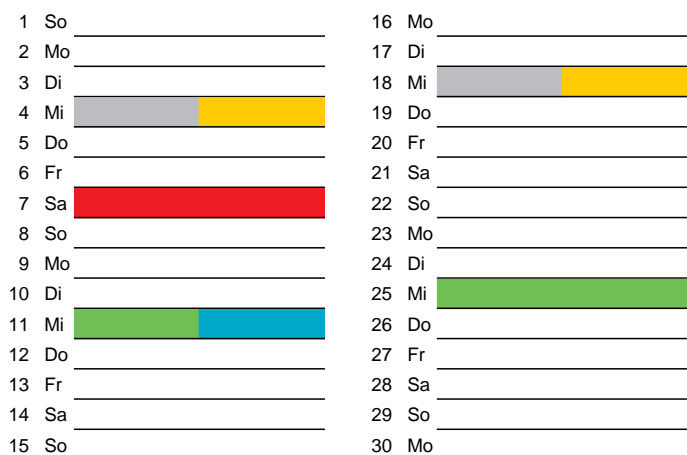

Bezirk 2A

Entsorgung 2019

Juli

Oktober

August

November

September

Dezember

Beratung:

Stadt Oelde, FD/SD Tiefbau und Umwelt,
Herr Schlüter, Tel. (025 22) 72 - 425