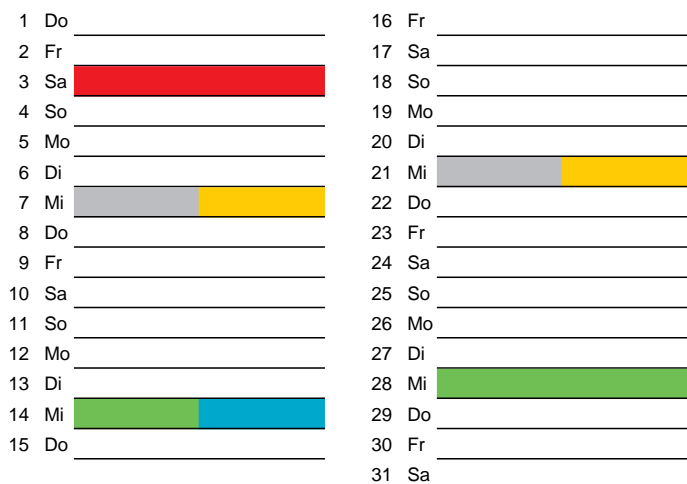

Bezirk 2A

Entsorgung 2019

Juli

Oktober

August

November

September

Dezember

Beratung:

Stadt Oelde, FD/SD Tiefbau und Umwelt,
Herr Schlüter, Tel. (025 22) 72 - 425