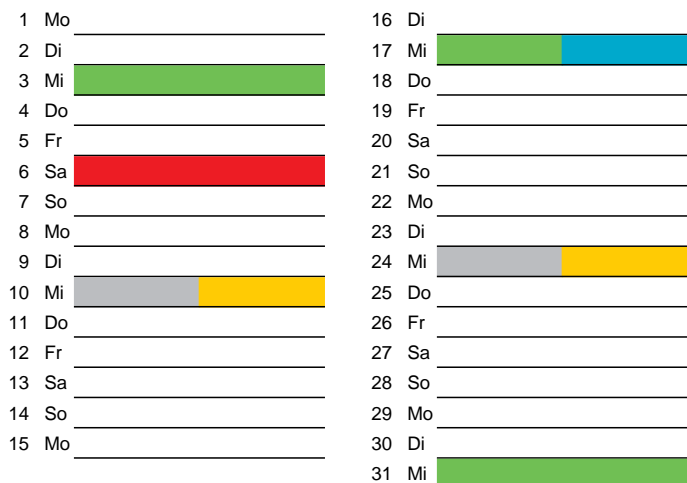

April

1 Mo		16 Di	
2 Di		17 Mi	
3 Mi		18 Do	
4 Do		19 Fr	Karfreitag
5 Fr		20 Sa	
6 Sa		21 So	Ostersonntag
7 So		22 Mo	Ostermontag
8 Mo		23 Di	
9 Di		24 Mi	
10 Mi		25 Do	
11 Do		26 Fr	
12 Fr		27 Sa	
13 Sa		28 So	
14 So		29 Mo	
15 Mo		30 Di	

1 Mi	Maifeiertag	16 Do	
2 Do		17 Fr	
3 Fr		18 Sa	
4 Sa		19 So	
5 So		20 Mo	
6 Mo		21 Di	
7 Di		22 Mi	
8 Mi		23 Do	
9 Do		24 Fr	
10 Fr		25 Sa	
11 Sa		26 So	
12 So		27 Mo	
13 Mo		28 Di	
14 Di		29 Mi	
15 Mi		30 Do	Christi Himmelfahrt
		31 Fr	

Juni

1 Sa		16 So	
2 So		17 Mo	
3 Mo		18 Di	
4 Di		19 Mi	
5 Mi		20 Do	Fronleichnam
6 Do		21 Fr	
7 Fr		22 Sa	
8 Sa		23 So	
9 So	Pfingstsonntag	24 Mo	
10 Mo	Pfingstmontag	25 Di	
11 Di		26 Mi	
12 Mi		27 Do	
13 Do		28 Fr	
14 Fr		29 Sa	
15 Sa		30 So	

Restmüll
Biomüll
Altpapier

Gelber Sack
Schadstoffmobil

Beratung:

Stadt Oelde, FD/SD Tiefbau und Umwelt,
Herr Schlüter, Tel. (025 22) 72 - 425

Bezirk 2A

Entsorgung 2019

Juli

Oktober