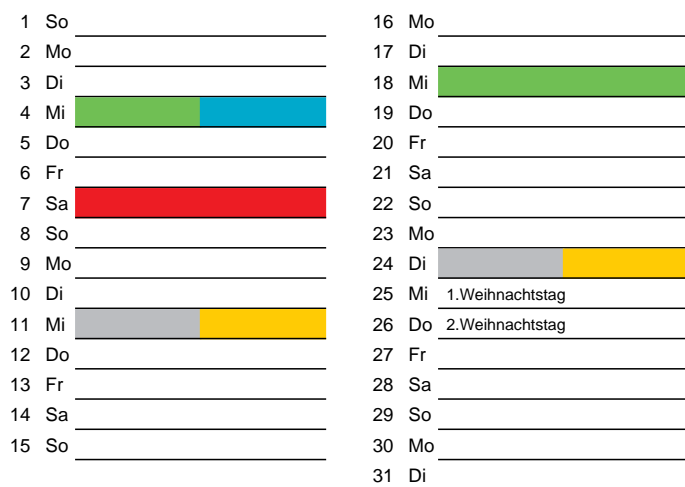

April

1 Mo		16 Di	
2 Di		17 Mi	
3 Mi		18 Do	
4 Do		19 Fr	Karfreitag
5 Fr		20 Sa	
6 Sa		21 So	Ostersonntag
7 So		22 Mo	Ostermontag
8 Mo		23 Di	
9 Di		24 Mi	
10 Mi		25 Do	
11 Do		26 Fr	
12 Fr		27 Sa	
13 Sa		28 So	
14 So		29 Mo	
15 Mo		30 Di	

1 Mi	Maifeiertag	16 Do	
2 Do		17 Fr	
3 Fr		18 Sa	
4 Sa		19 So	
5 So		20 Mo	
6 Mo		21 Di	
7 Di		22 Mi	
8 Mi		23 Do	
9 Do		24 Fr	
10 Fr		25 Sa	
11 Sa		26 So	
12 So		27 Mo	
13 Mo		28 Di	
14 Di		29 Mi	
15 Mi		30 Do	Christi Himmelfahrt
		31 Fr	

Juni

1 Sa		16 So	
2 So		17 Mo	
3 Mo		18 Di	
4 Di		19 Mi	
5 Mi		20 Do	Fronleichnam
6 Do		21 Fr	
7 Fr		22 Sa	
8 Sa		23 So	
9 So	Pfingstsonntag	24 Mo	
10 Mo	Pfingstmontag	25 Di	
11 Di		26 Mi	
12 Mi		27 Do	
13 Do		28 Fr	
14 Fr		29 Sa	
15 Sa		30 So	

August

November

September

Dezember

Beratung:

Stadt Oelde, FD/SD Tiefbau und Umwelt,
Herr Schlüter, Tel. (025 22) 72 - 425