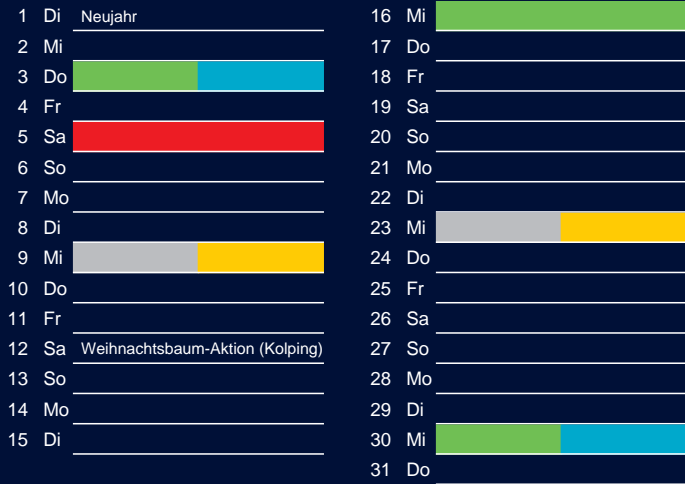

Bezirk 2A

Entsorgung 2019

Januar

April

Februar

Mai

März

Juni

Beratung:

Stadt Oelde, FD/SD Tiefbau und Umwelt,
Herr Schlüter, Tel. (025 22) 72 - 425

Juli

Oktober

August

November

September

Dezember

Beratung:

Stadt Oelde, FD/SD Tiefbau und Umwelt,
Herr Schlüter, Tel. (025 22) 72 - 425