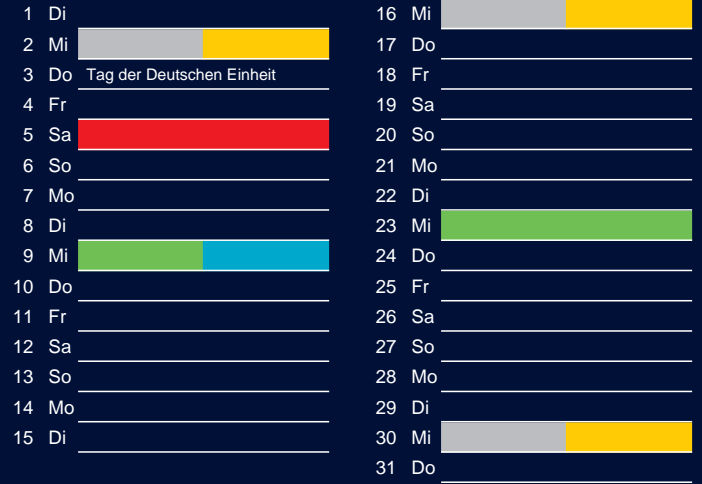

Bezirk 2A

Entsorgung 2019

Januar

April

Februar

Mai

März

Juni

Beratung:

Stadt Oelde, FD/SD Tiefbau und Umwelt,
Herr Schlüter, Tel. (025 22) 72 - 425

Juli

Oktober

August

November

September

Dezember

Beratung:

Stadt Oelde, FD/SD Tiefbau und Umwelt,
Herr Schlüter, Tel. (025 22) 72 - 425