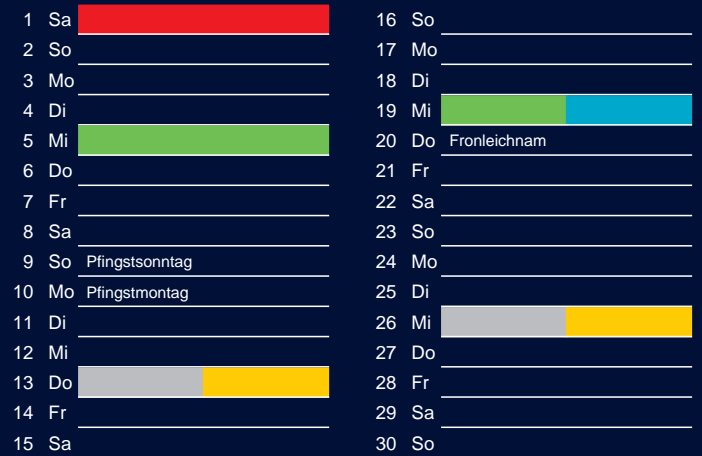

Bezirk 2A

Entsorgung 2019

Januar

April

Februar

Mai

März

Juni

Beratung:

Stadt Oelde, FD/SD Tiefbau und Umwelt,
Herr Schlüter, Tel. (025 22) 72 - 425

Juli

Oktober

August

November

September

Dezember

Beratung:

Stadt Oelde, FD/SD Tiefbau und Umwelt,
Herr Schlüter, Tel. (025 22) 72 - 425