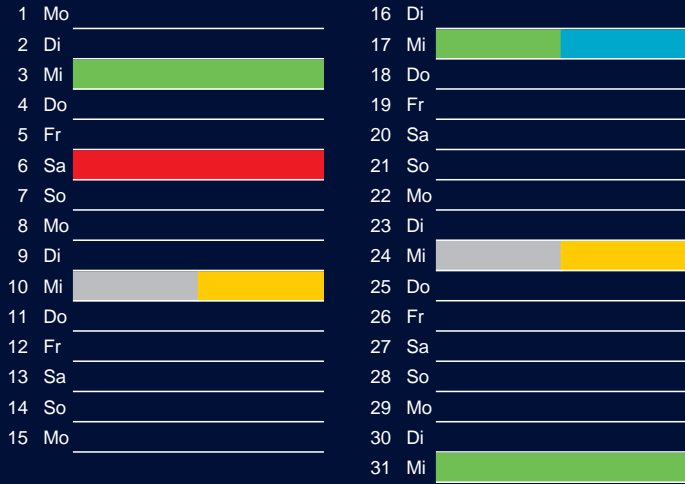

Bezirk 2A

Entsorgung 2019

Januar

April

Februar

Mai

März

Juni

Beratung:

Stadt Oelde, FD/SD Tiefbau und Umwelt,
Herr Schlüter, Tel. (025 22) 72 - 425

Juli

Oktober

August

November

September

Dezember