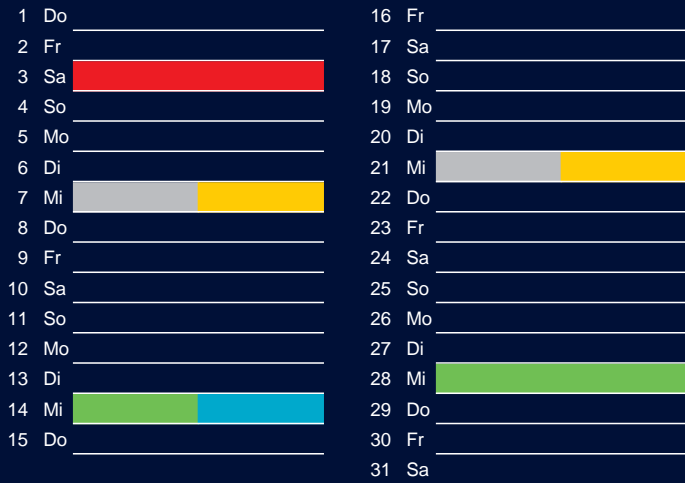

Bezirk 2A

Entsorgung 2019

Januar

April

Februar

Mai

März

Juni

Beratung:

Stadt Oelde, FD/SD Tiefbau und Umwelt,
Herr Schlüter, Tel. (025 22) 72 - 425

Juli

Oktober

August

November

September

Dezember

Beratung:

Stadt Oelde, FD/SD Tiefbau und Umwelt,
Herr Schlüter, Tel. (025 22) 72 - 425