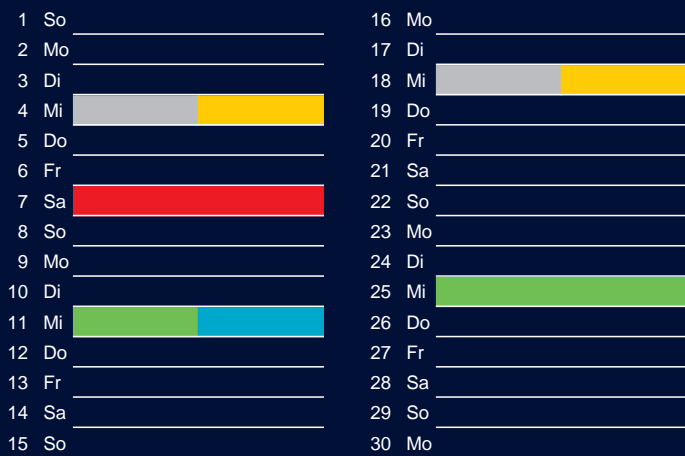

Bezirk 2A

Entsorgung 2019

Januar

April

Februar

Mai

März

Juni

Beratung:

Stadt Oelde, FD/SD Tiefbau und Umwelt,
Herr Schlüter, Tel. (025 22) 72 - 425

Juli

Oktober

August

November

September

Dezember

Beratung:

Stadt Oelde, FD/SD Tiefbau und Umwelt,
Herr Schlüter, Tel. (025 22) 72 - 425