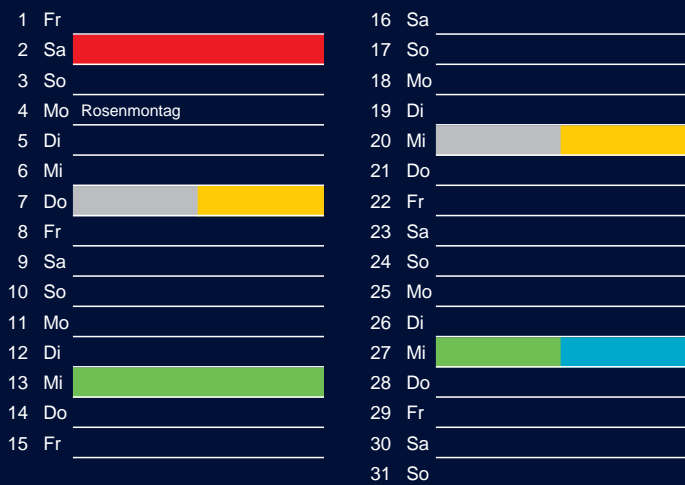

Bezirk 2A

Entsorgung 2019

Januar

April

Februar

Mai

März

Juni

Beratung:

Stadt Oelde, FD/SD Tiefbau und Umwelt,
Herr Schlüter, Tel. (025 22) 72 - 425

Juli

Oktober

August

November

September

Dezember