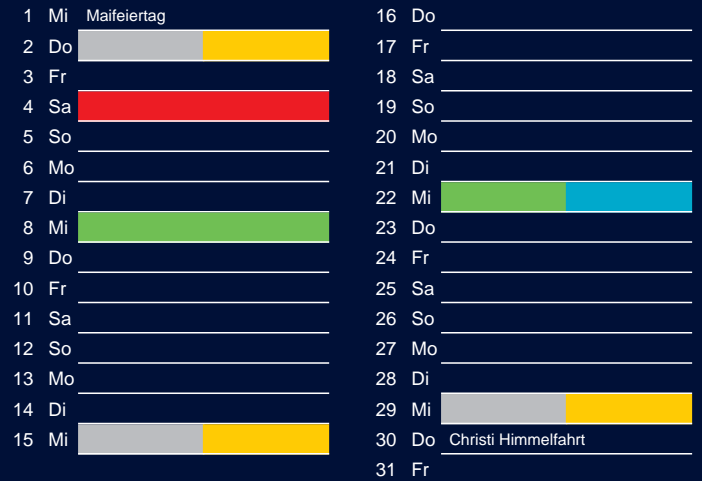

Bezirk 2A

Entsorgung 2019

Januar

April

Februar

Mai

März

Juni

Beratung:

Stadt Oelde, FD/SD Tiefbau und Umwelt,
Herr Schlüter, Tel. (025 22) 72 - 425

Juli

Oktober

August

November

September

Dezember