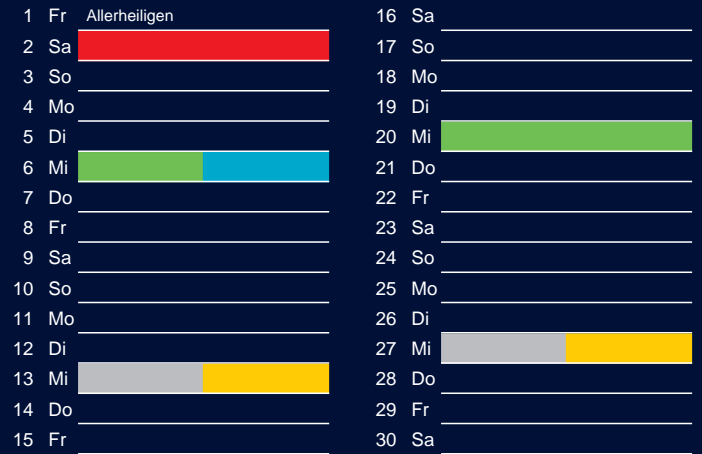

Bezirk 2A

Entsorgung 2019

Januar

April

Februar

Mai

März

Juni

Beratung:

Stadt Oelde, FD/SD Tiefbau und Umwelt,
Herr Schlüter, Tel. (025 22) 72 - 425

Juli

Oktober

August

November

September

Dezember

Beratung:

Stadt Oelde, FD/SD Tiefbau und Umwelt,
Herr Schlüter, Tel. (025 22) 72 - 425