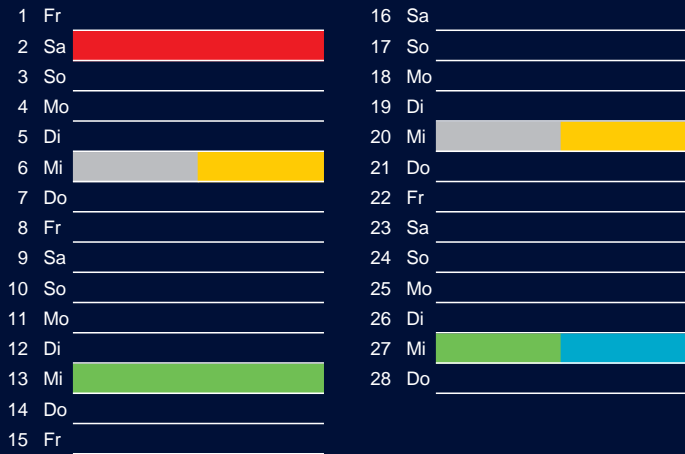

Bezirk 2A

Entsorgung 2019

Januar

April

Februar

Mai

März

Juni

Beratung:

Stadt Oelde, FD/SD Tiefbau und Umwelt,
Herr Schlüter, Tel. (025 22) 72 - 425

Juli

Oktober

August

November

September

Dezember