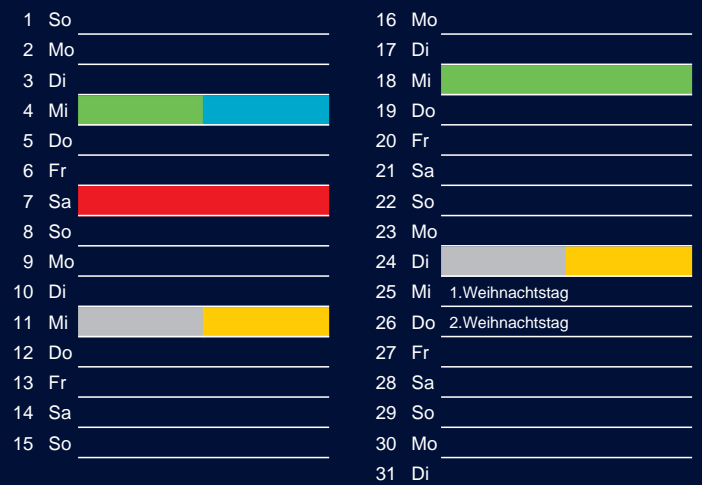

Bezirk 2A

Entsorgung 2019

Januar

April

Februar

Mai

März

Juni

Beratung:

Stadt Oelde, FD/SD Tiefbau und Umwelt,
Herr Schlüter, Tel. (025 22) 72 - 425

Juli

Oktober

August

November

September

Dezember

Beratung:

Stadt Oelde, FD/SD Tiefbau und Umwelt,
Herr Schlüter, Tel. (025 22) 72 - 425