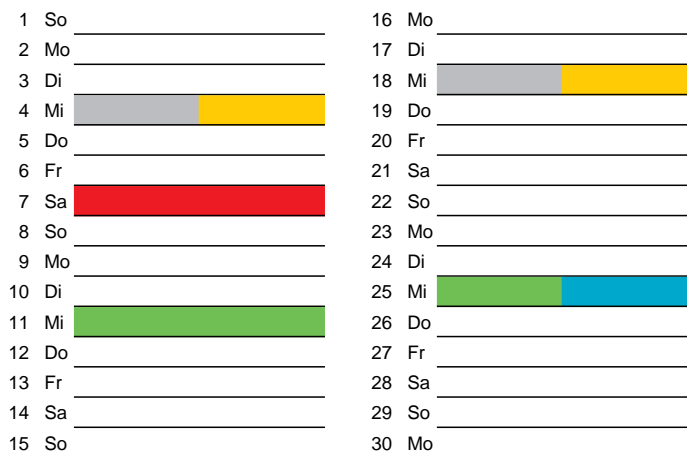

Bezirk 2

Entsorgung 2019

Juli

Oktober

August

November

September

Dezember

Beratung:

Stadt Oelde, FD/SD Tiefbau und Umwelt,
Herr Schlüter, Tel. (025 22) 72 - 425