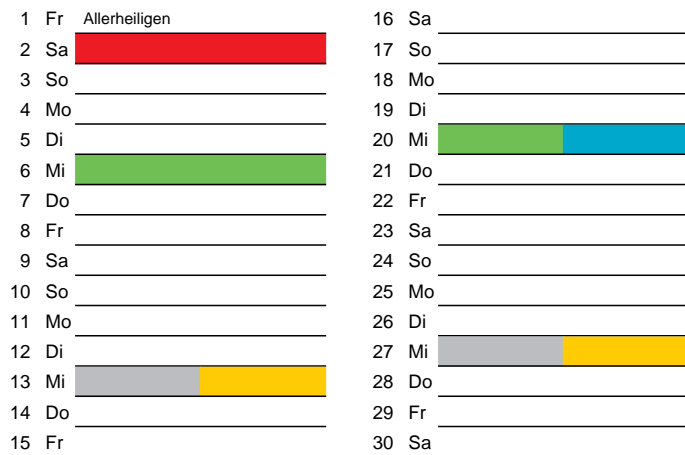

April

1 Mo		16 Di	
2 Di		17 Mi	
3 Mi		18 Do	
4 Do		19 Fr	Karfreitag
5 Fr		20 Sa	
6 Sa		21 So	Ostersonntag
7 So		22 Mo	Ostermontag
8 Mo		23 Di	
9 Di		24 Mi	
10 Mi		25 Do	
11 Do		26 Fr	
12 Fr		27 Sa	
13 Sa		28 So	
14 So		29 Mo	
15 Mo		30 Di	

1 Mi	Maifeiertag	16 Do	
2 Do		17 Fr	
3 Fr		18 Sa	
4 Sa		19 So	
5 So		20 Mo	
6 Mo		21 Di	
7 Di		22 Mi	
8 Mi		23 Do	
9 Do		24 Fr	
10 Fr		25 Sa	
11 Sa		26 So	
12 So		27 Mo	
13 Mo		28 Di	
14 Di		29 Mi	
15 Mi		30 Do	Christi Himmelfahrt
		31 Fr	

Juni

1 Sa		16 So	
2 So		17 Mo	
3 Mo		18 Di	
4 Di		19 Mi	
5 Mi		20 Do	Fronleichnam
6 Do		21 Fr	
7 Fr		22 Sa	
8 Sa		23 So	
9 So	Pfingstsonntag	24 Mo	
10 Mo	Pfingstmontag	25 Di	
11 Di		26 Mi	
12 Mi		27 Do	
13 Do		28 Fr	
14 Fr		29 Sa	
15 Sa		30 So	

Beratung:

Stadt Oelde, FD/SD Tiefbau und Umwelt,
Herr Schlüter, Tel. (025 22) 72 - 425

Bezirk 2

Entsorgung 2019

Juli

Oktober

August

November