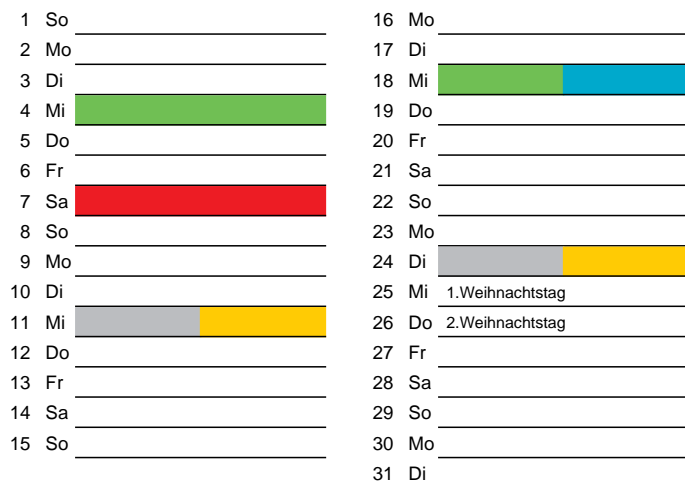

Dezember

Beratung:

Stadt Oelde, FD/SD Tiefbau und Umwelt,
Herr Schlüter, Tel. (025 22) 72 - 425