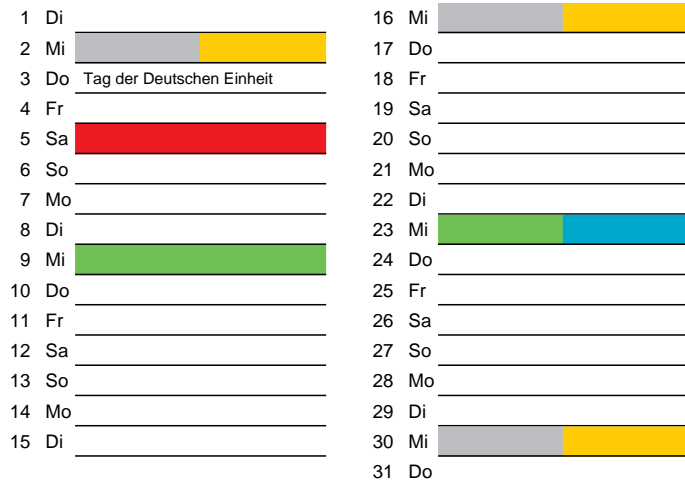

April

1 Mo		16 Di	
2 Di		17 Mi	
3 Mi		18 Do	
4 Do		19 Fr	Karfreitag
5 Fr		20 Sa	
6 Sa		21 So	Ostersonntag
7 So		22 Mo	Ostermontag
8 Mo		23 Di	
9 Di		24 Mi	
10 Mi		25 Do	
11 Do		26 Fr	
12 Fr		27 Sa	
13 Sa		28 So	
14 So		29 Mo	
15 Mo		30 Di	

1 Mi	Maifeiertag	16 Do	
2 Do		17 Fr	
3 Fr		18 Sa	
4 Sa		19 So	
5 So		20 Mo	
6 Mo		21 Di	
7 Di		22 Mi	
8 Mi		23 Do	
9 Do		24 Fr	
10 Fr		25 Sa	
11 Sa		26 So	
12 So		27 Mo	
13 Mo		28 Di	
14 Di		29 Mi	
15 Mi		30 Do	Christi Himmelfahrt
		31 Fr	

Juni

1 Sa		16 So	
2 So		17 Mo	
3 Mo		18 Di	
4 Di		19 Mi	
5 Mi		20 Do	Fronleichnam
6 Do		21 Fr	
7 Fr		22 Sa	
8 Sa		23 So	
9 So	Pfingstsonntag	24 Mo	
10 Mo	Pfingstmontag	25 Di	
11 Di		26 Mi	
12 Mi		27 Do	
13 Do		28 Fr	
14 Fr		29 Sa	
15 Sa		30 So	

Beratung:

Stadt Oelde, FD/SD Tiefbau und Umwelt,
Herr Schlüter, Tel. (025 22) 72 - 425

Bezirk 2

Entsorgung 2019

Juli

Oktober

August

November