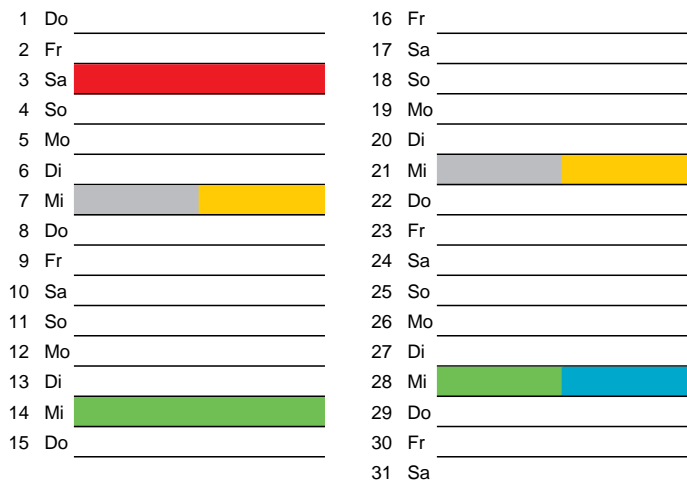

April

1 Mo		16 Di	
2 Di		17 Mi	
3 Mi		18 Do	
4 Do		19 Fr	Karfreitag
5 Fr		20 Sa	
6 Sa		21 So	Ostersonntag
7 So		22 Mo	Ostermontag
8 Mo		23 Di	
9 Di		24 Mi	
10 Mi		25 Do	
11 Do		26 Fr	
12 Fr		27 Sa	
13 Sa		28 So	
14 So		29 Mo	
15 Mo		30 Di	

Februar

1 Fr		16 Sa	
2 Sa		17 So	
3 So		18 Mo	
4 Mo		19 Di	
5 Di		20 Mi	
6 Mi		21 Do	
7 Do		22 Fr	
8 Fr		23 Sa	
9 Sa		24 So	
10 So		25 Mo	
11 Mo		26 Di	
12 Di		27 Mi	
13 Mi		28 Do	
14 Do			
15 Fr			

Mai

Juni

1 Sa		16 So	
2 So		17 Mo	
3 Mo		18 Di	
4 Di		19 Mi	
5 Mi		20 Do	Fronleichnam
6 Do		21 Fr	
7 Fr		22 Sa	
8 Sa		23 So	
9 So	Pfingstsonntag	24 Mo	
10 Mo	Pfingstmontag	25 Di	
11 Di		26 Mi	
12 Mi		27 Do	
13 Do		28 Fr	
14 Fr		29 Sa	
15 Sa		30 So	

Beratung:

Stadt Oelde, FD/SD Tiefbau und Umwelt,
Herr Schlüter, Tel. (025 22) 72 - 425

Bezirk 2

Entsorgung 2019

Juli

Oktober

August

November