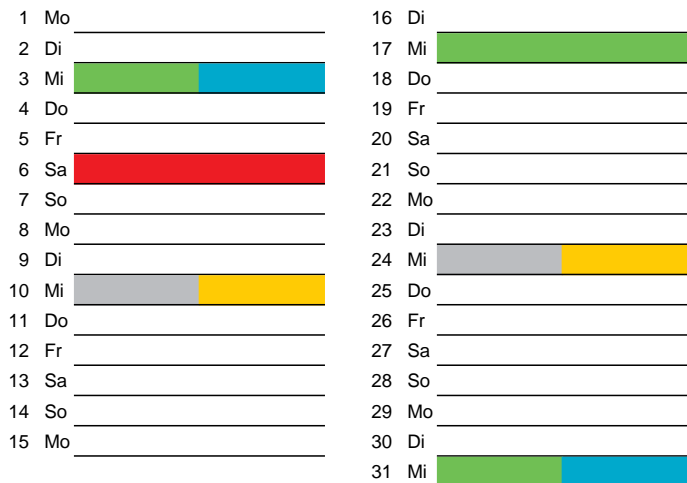

April

1 Mo		16 Di	
2 Di		17 Mi	
3 Mi		18 Do	
4 Do		19 Fr	Karfreitag
5 Fr		20 Sa	
6 Sa		21 So	Ostersonntag
7 So		22 Mo	Ostermontag
8 Mo		23 Di	
9 Di		24 Mi	
10 Mi		25 Do	
11 Do		26 Fr	
12 Fr		27 Sa	
13 Sa		28 So	
14 So		29 Mo	
15 Mo		30 Di	

1 Mi	Maifeiertag	16 Do	
2 Do		17 Fr	
3 Fr		18 Sa	
4 Sa		19 So	
5 So		20 Mo	
6 Mo		21 Di	
7 Di		22 Mi	
8 Mi		23 Do	
9 Do		24 Fr	
10 Fr		25 Sa	
11 Sa		26 So	
12 So		27 Mo	
13 Mo		28 Di	
14 Di		29 Mi	
15 Mi		30 Do	Christi Himmelfahrt
		31 Fr	

Juni

1 Sa		16 So	
2 So		17 Mo	
3 Mo		18 Di	
4 Di		19 Mi	
5 Mi		20 Do	Fronleichnam
6 Do		21 Fr	
7 Fr		22 Sa	
8 Sa		23 So	
9 So	Pfingstsonntag	24 Mo	
10 Mo	Pfingstmontag	25 Di	
11 Di		26 Mi	
12 Mi		27 Do	
13 Do		28 Fr	
14 Fr		29 Sa	
15 Sa		30 So	

Beratung:

Stadt Oelde, FD/SD Tiefbau und Umwelt,
Herr Schlüter, Tel. (025 22) 72 - 425

Bezirk 2

Entsorgung 2019

Juli

Oktober

August

November