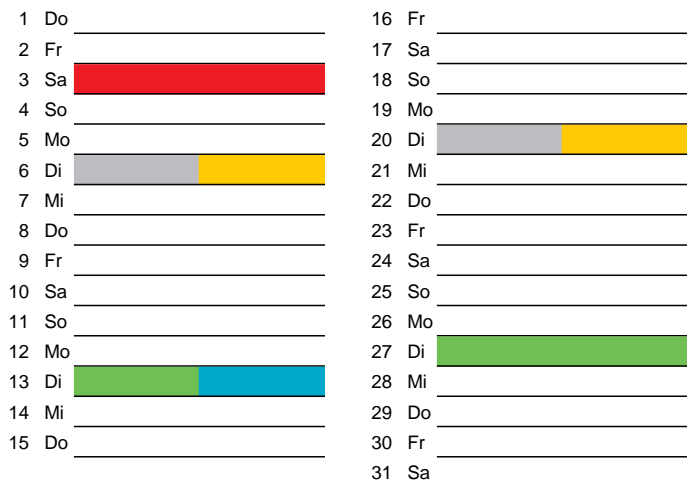

Februar

1 Fr	16 Sa
2 Sa 	17 So
3 So	18 Mo
4 Mo	19 Di 
5 Di 	20 Mi
6 Mi	21 Do
7 Do	22 Fr
8 Fr	23 Sa
9 Sa	24 So
10 So	25 Mo
11 Mo	26 Di 
12 Di 	27 Mi
13 Mi	28 Do
14 Do	
15 Fr	

Mai

1 Mi Maifeiertag	16 Do
2 Do	17 Fr
3 Fr	18 Sa
4 Sa 	19 So
5 So	20 Mo
6 Mo	21 Di 
7 Di 	22 Mi
8 Mi	23 Do
9 Do	24 Fr
10 Fr	25 Sa
11 Sa	26 So
12 So	27 Mo
13 Mo	28 Di 
14 Di 	29 Mi
15 Mi	30 Do Christi Himmelfahrt
	31 Fr

März

1 Fr	16 Sa
2 Sa 	17 So
3 So	18 Mo
4 Mo Rosenmontag	19 Di 
5 Di	20 Mi
6 Mi 	21 Do
7 Do	22 Fr
8 Fr	23 Sa
9 Sa	24 So
10 So	25 Mo
11 Mo	26 Di 
12 Di 	27 Mi
13 Mi	28 Do
14 Do	29 Fr
15 Fr	30 Sa
	31 So

Juni

1 Sa 	16 So
2 So	17 Mo
3 Mo	18 Di 
4 Di 	19 Mi
5 Mi	20 Do Fronleichnam
6 Do	21 Fr
7 Fr	22 Sa
8 Sa	23 So
9 So Pfingstsonntag	24 Mo
10 Mo Pfingstmontag	25 Di 
11 Di	26 Mi
12 Mi 	27 Do
13 Do	28 Fr
14 Fr	29 Sa
15 Sa	30 So

-  Restmüll
-  Biomüll
-  Altpapier
-  Gelber Sack
-  Schadstoffmobil

Beratung:

Stadt Oelde, FD/SD Tiefbau und Umwelt,
Herr Schlüter, Tel. (025 22) 72 - 425

Bezirk 1A

Entsorgung 2019

Juli

Oktober

August