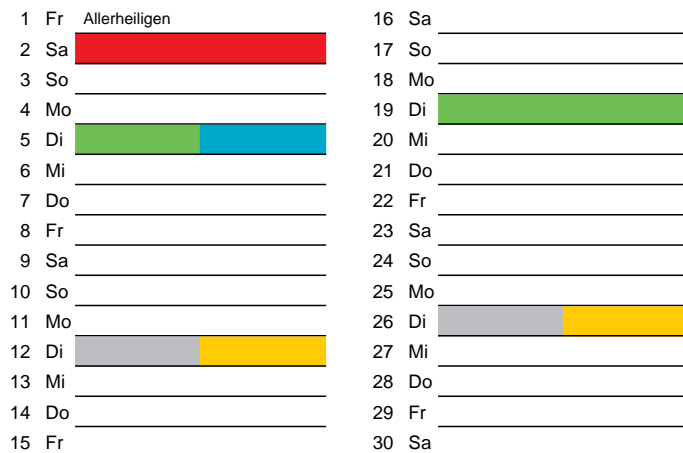

Bezirk 1A

Entsorgung 2019

Juli

Oktober

August

November

September

Dezember

Beratung:

Stadt Oelde, FD/SD Tiefbau und Umwelt,
Herr Schlüter, Tel. (025 22) 72 - 425