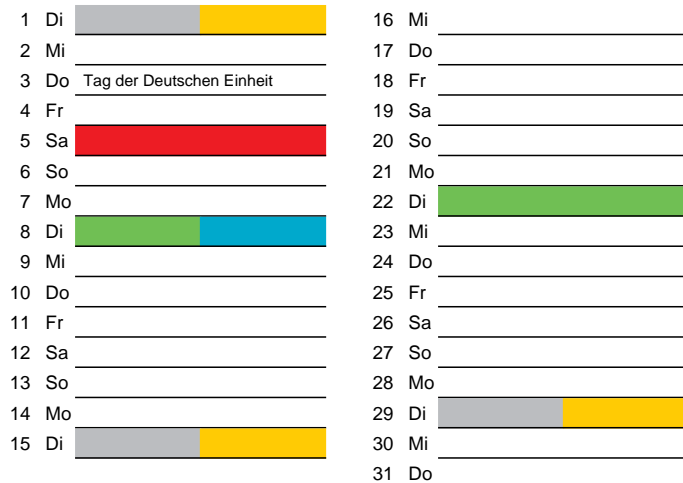

April

1 Mo	16 Di
2 Di 	17 Mi
3 Mi	18 Do
4 Do	19 Fr Karfreitag
5 Fr	20 Sa
6 Sa 	21 So Ostersonntag
7 So	22 Mo Ostermontag
8 Mo	23 Di
9 Di 	24 Mi 
10 Mi	25 Do
11 Do	26 Fr
12 Fr	27 Sa
13 Sa	28 So
14 So	29 Mo
15 Mo 	30 Di 

Februar

1 Fr	16 Sa
2 Sa 	17 So
3 So	18 Mo
4 Mo	19 Di 
5 Di 	20 Mi
6 Mi	21 Do
7 Do	22 Fr
8 Fr	23 Sa
9 Sa	24 So
10 So	25 Mo
11 Mo	26 Di 
12 Di 	27 Mi
13 Mi	28 Do
14 Do	
15 Fr	

Mai

1 Mi Maifeiertag	16 Do
2 Do	17 Fr
3 Fr	18 Sa
4 Sa 	19 So
5 So	20 Mo
6 Mo	21 Di 
7 Di 	22 Mi
8 Mi	23 Do
9 Do	24 Fr
10 Fr	25 Sa
11 Sa	26 So
12 So	27 Mo
13 Mo	28 Di 
14 Di 	29 Mi
15 Mi	30 Do Christi Himmelfahrt
	31 Fr

März

1 Fr	16 Sa
2 Sa 	17 So
3 So	18 Mo
4 Mo Rosenmontag	19 Di 
5 Di	20 Mi
6 Mi 	21 Do
7 Do	22 Fr
8 Fr	23 Sa
9 Sa	24 So
10 So	25 Mo
11 Mo	26 Di 
12 Di 	27 Mi
13 Mi	28 Do
14 Do	29 Fr
15 Fr	30 Sa
	31 So

Juni

-  Restmüll
-  Biomüll
-  Altpapier
-  Gelber Sack
-  Schadstoffmobil

Beratung:

Stadt Oelde, FD/SD Tiefbau und Umwelt,
Herr Schlüter, Tel. (025 22) 72 - 425

Bezirk 1A

Entsorgung 2019

Juli

Oktober

August