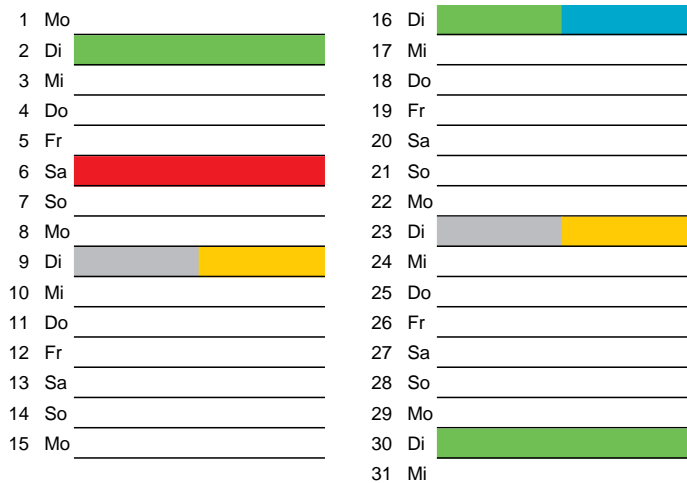

Februar

1 Fr	16 Sa
2 Sa 	17 So
3 So	18 Mo
4 Mo	19 Di 
5 Di 	20 Mi
6 Mi	21 Do
7 Do	22 Fr
8 Fr	23 Sa
9 Sa	24 So
10 So	25 Mo
11 Mo	26 Di 
12 Di 	27 Mi
13 Mi	28 Do
14 Do	
15 Fr	

Mai

1 Mi Maifeiertag	16 Do
2 Do	17 Fr
3 Fr	18 Sa
4 Sa 	19 So
5 So	20 Mo
6 Mo	21 Di 
7 Di 	22 Mi
8 Mi	23 Do
9 Do	24 Fr
10 Fr	25 Sa
11 Sa	26 So
12 So	27 Mo
13 Mo	28 Di 
14 Di 	29 Mi
15 Mi	30 Do Christi Himmelfahrt
	31 Fr

März

1 Fr	16 Sa
2 Sa 	17 So
3 So	18 Mo
4 Mo Rosenmontag	19 Di 
5 Di	20 Mi
6 Mi 	21 Do
7 Do	22 Fr
8 Fr	23 Sa
9 Sa	24 So
10 So	25 Mo
11 Mo	26 Di 
12 Di 	27 Mi
13 Mi	28 Do
14 Do	29 Fr
15 Fr	30 Sa
	31 So

Juni

1 Sa 	16 So
2 So	17 Mo
3 Mo	18 Di 
4 Di 	19 Mi
5 Mi	20 Do Fronleichnam
6 Do	21 Fr
7 Fr	22 Sa
8 Sa	23 So
9 So Pfingstsonntag	24 Mo
10 Mo Pfingstmontag	25 Di 
11 Di	26 Mi
12 Mi 	27 Do
13 Do	28 Fr
14 Fr	29 Sa
15 Sa	30 So

-  Restmüll
-  Biomüll
-  Altpapier
-  Gelber Sack
-  Schadstoffmobil

Beratung:

Stadt Oelde, FD/SD Tiefbau und Umwelt,
Herr Schlüter, Tel. (025 22) 72 - 425

Bezirk 1A

Entsorgung 2019

Juli

Oktober

August