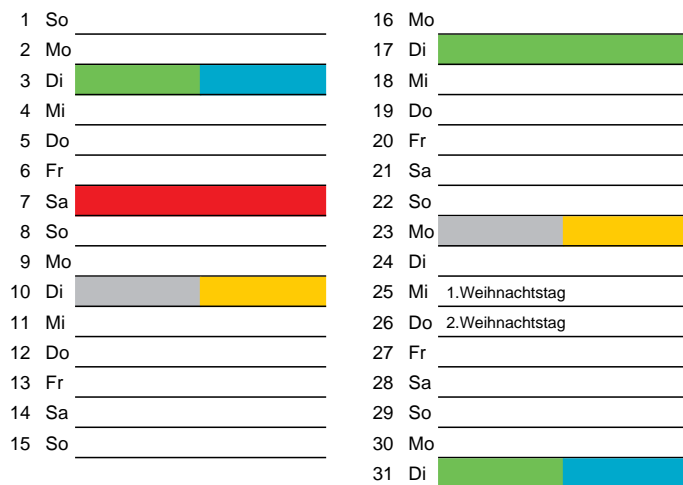

Dezember

Beratung:

Stadt Oelde, FD/SD Tiefbau und Umwelt,
Herr Schlüter, Tel. (025 22) 72 - 425