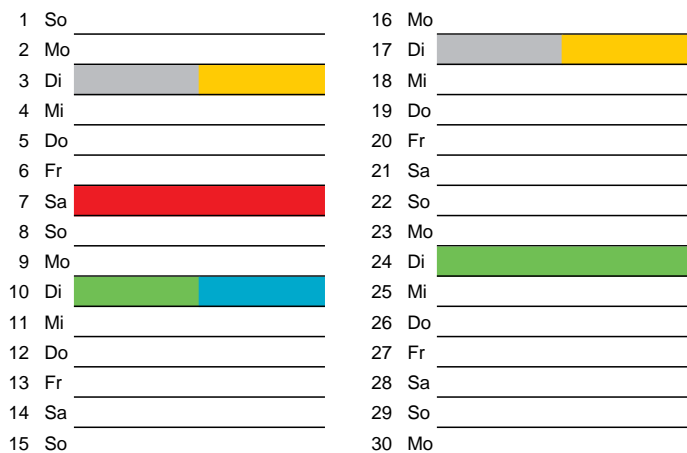

Bezirk 1A

Entsorgung 2019

Juli

Oktober

August

November

September

Dezember

Beratung:

Stadt Oelde, FD/SD Tiefbau und Umwelt,
Herr Schlüter, Tel. (025 22) 72 - 425