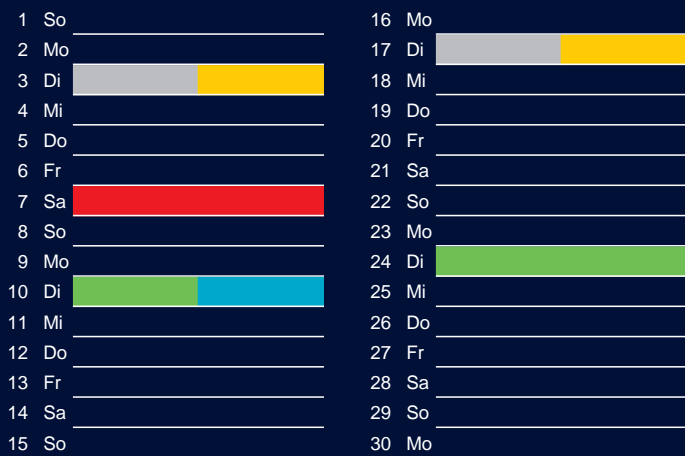

Beratung:

Stadt Oelde, FD/SD Tiefbau und Umwelt,
Herr Schlüter, Tel. (025 22) 72 - 425

Bezirk 1A

Entsorgung 2019

Juli

Oktober

August

November

September

Dezember

Beratung:

Stadt Oelde, FD/SD Tiefbau und Umwelt,
Herr Schlüter, Tel. (025 22) 72 - 425