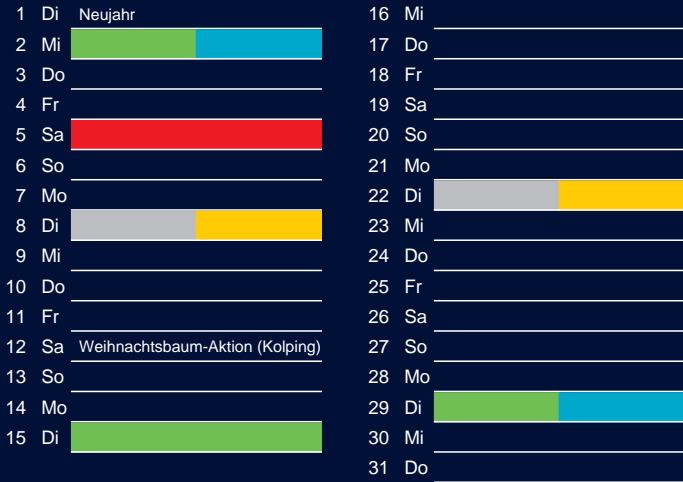

Bezirk 1A

Entsorgung 2019

Januar

April

Februar

Mai

März

Juni

Beratung:

Stadt Oelde, FD/SD Tiefbau und Umwelt,
Herr Schlüter, Tel. (025 22) 72 - 425

Bezirk 1A

Entsorgung 2019

Juli

Oktober

August

November

September

Dezember

Beratung:

Stadt Oelde, FD/SD Tiefbau und Umwelt,
Herr Schlüter, Tel. (025 22) 72 - 425