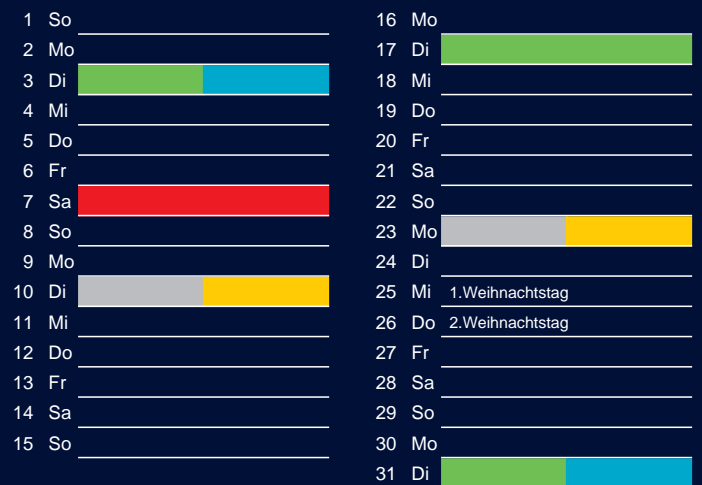

Beratung:

Stadt Oelde, FD/SD Tiefbau und Umwelt,
Herr Schlüter, Tel. (025 22) 72 - 425

Bezirk 1A

Entsorgung 2019

Juli

Oktober

August

November

September

Dezember

Beratung:

Stadt Oelde, FD/SD Tiefbau und Umwelt,
Herr Schlüter, Tel. (025 22) 72 - 425