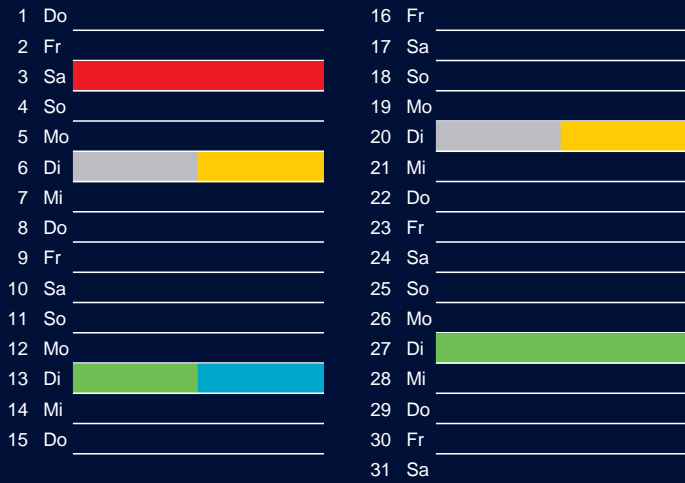

Bezirk 1A

Entsorgung 2019

Januar

April

Februar

Mai

März

Juni

Beratung:

Stadt Oelde, FD/SD Tiefbau und Umwelt,
Herr Schlüter, Tel. (025 22) 72 - 425

Bezirk 1A

Entsorgung 2019

Juli

Oktober

August

November

September

Dezember

Beratung:

Stadt Oelde, FD/SD Tiefbau und Umwelt,
Herr Schlüter, Tel. (025 22) 72 - 425