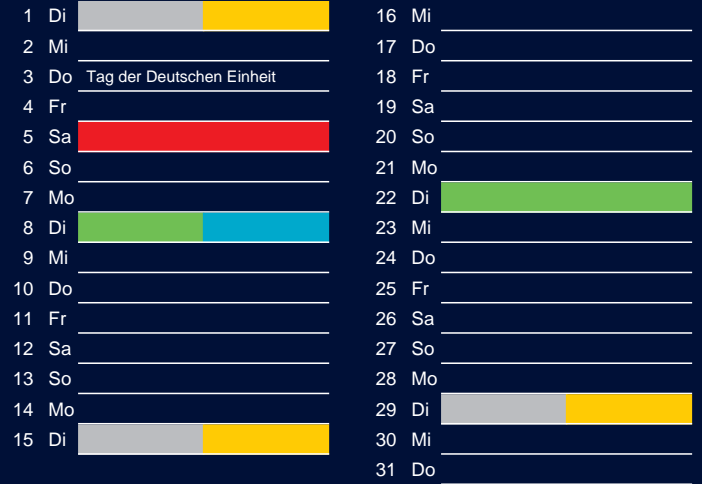

Beratung:

Stadt Oelde, FD/SD Tiefbau und Umwelt,
Herr Schlüter, Tel. (025 22) 72 - 425

Bezirk 1A

Entsorgung 2019

Juli

Oktober

August

November

September

Dezember

Beratung:

Stadt Oelde, FD/SD Tiefbau und Umwelt,
Herr Schlüter, Tel. (025 22) 72 - 425