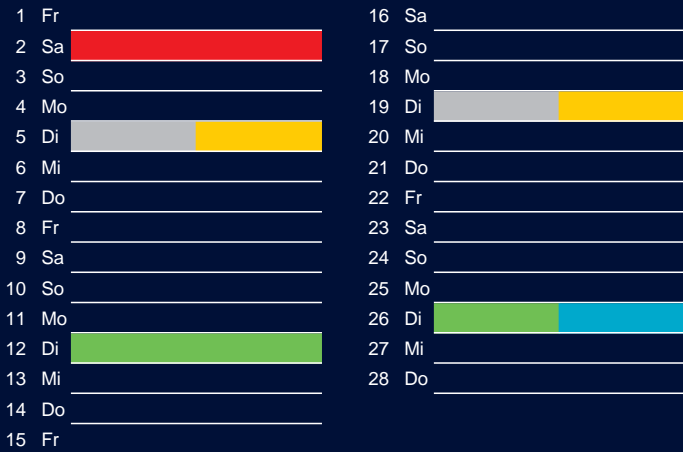

Bezirk 1A

Entsorgung 2019

Januar

April

Februar

Mai

März

Juni

Beratung:

Stadt Oelde, FD/SD Tiefbau und Umwelt,
Herr Schlüter, Tel. (025 22) 72 - 425

Bezirk 1A

Entsorgung 2019

Juli

Oktober

August

November

September

Dezember

Beratung:

Stadt Oelde, FD/SD Tiefbau und Umwelt,
Herr Schlüter, Tel. (025 22) 72 - 425