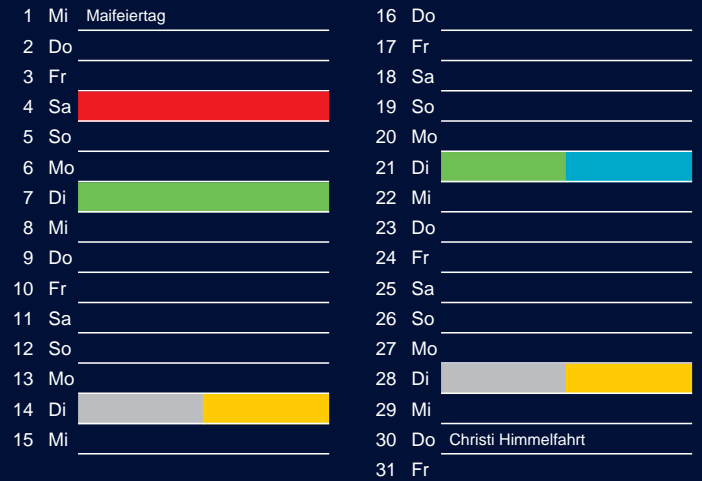

Bezirk 1A

Entsorgung 2019

Januar

April

Februar

Mai

März

Juni

Beratung:

Stadt Oelde, FD/SD Tiefbau und Umwelt,
Herr Schlüter, Tel. (025 22) 72 - 425

Bezirk 1A

Entsorgung 2019

Juli

Oktober

August

November

September

Dezember

Beratung:

Stadt Oelde, FD/SD Tiefbau und Umwelt,
Herr Schlüter, Tel. (025 22) 72 - 425