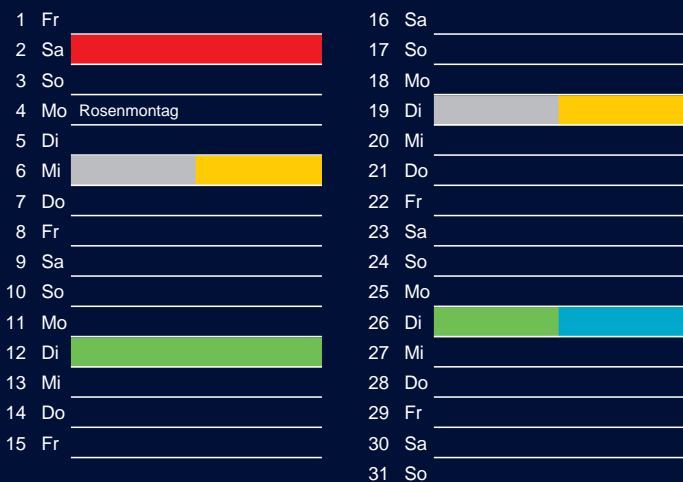

Bezirk 1A

Entsorgung 2019

Januar

April

Februar

Mai

März

Juni

Beratung:

Stadt Oelde, FD/SD Tiefbau und Umwelt,
Herr Schlüter, Tel. (025 22) 72 - 425

Bezirk 1A

Entsorgung 2019

Juli

Oktober

August

November

September

Dezember

Beratung:

Stadt Oelde, FD/SD Tiefbau und Umwelt,
Herr Schlüter, Tel. (025 22) 72 - 425