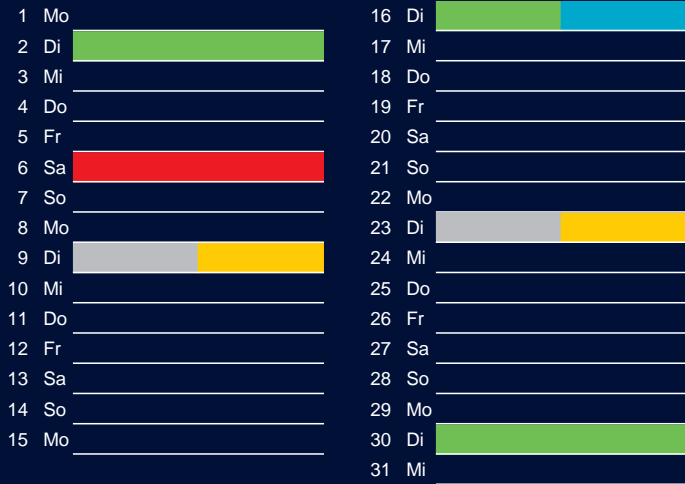

Beratung:

Stadt Oelde, FD/SD Tiefbau und Umwelt,
Herr Schlüter, Tel. (025 22) 72 - 425

Bezirk 1A

Entsorgung 2019

Juli

Oktober

August

November

September

Dezember

Beratung:

Stadt Oelde, FD/SD Tiefbau und Umwelt,
Herr Schlüter, Tel. (025 22) 72 - 425