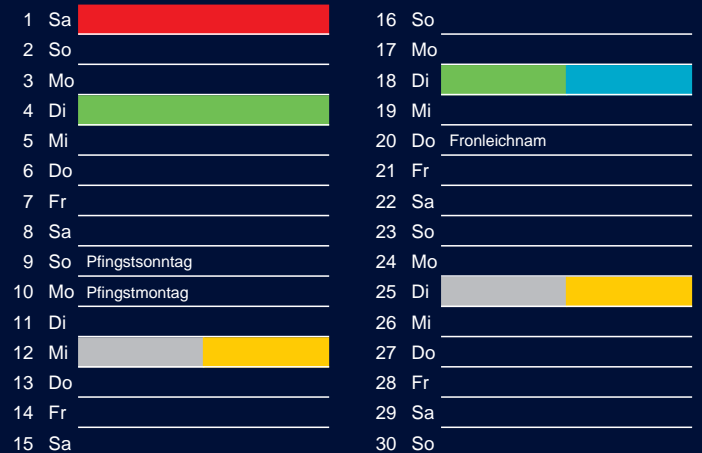

Bezirk 1A

Entsorgung 2019

Januar

April

Februar

Mai

März

Juni

Beratung:

Stadt Oelde, FD/SD Tiefbau und Umwelt,
Herr Schlüter, Tel. (025 22) 72 - 425

Bezirk 1A

Entsorgung 2019

Juli

Oktober

August

November

September

Dezember

Beratung:

Stadt Oelde, FD/SD Tiefbau und Umwelt,
Herr Schlüter, Tel. (025 22) 72 - 425