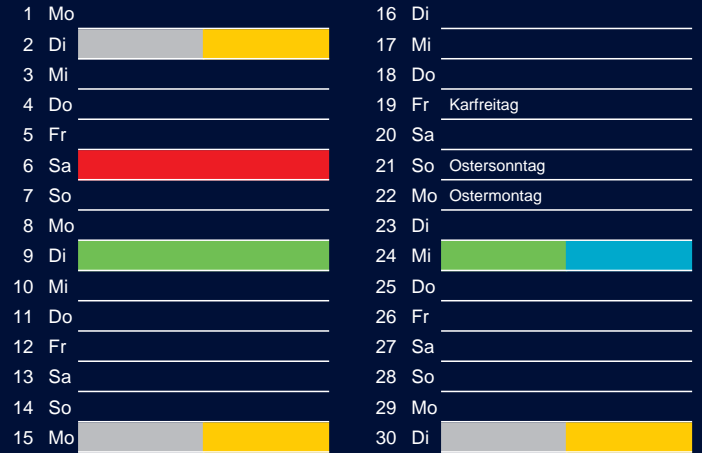

Bezirk 1A

Entsorgung 2019

Januar

April

Februar

Mai

März

Juni

Beratung:

Stadt Oelde, FD/SD Tiefbau und Umwelt,
Herr Schlüter, Tel. (025 22) 72 - 425

Bezirk 1A

Entsorgung 2019

Juli

Oktober

August

November

September

Dezember

Beratung:

Stadt Oelde, FD/SD Tiefbau und Umwelt,
Herr Schlüter, Tel. (025 22) 72 - 425