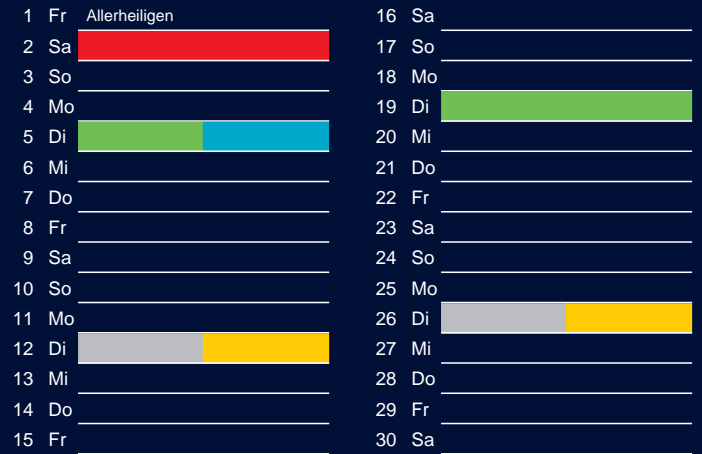

Bezirk 1A

Entsorgung 2019

Januar

April

Februar

Mai

März

Juni

Beratung:

Stadt Oelde, FD/SD Tiefbau und Umwelt,
Herr Schlüter, Tel. (025 22) 72 - 425

Bezirk 1A

Entsorgung 2019

Juli

Oktober

August

November

September

Dezember

Beratung:

Stadt Oelde, FD/SD Tiefbau und Umwelt,
Herr Schlüter, Tel. (025 22) 72 - 425