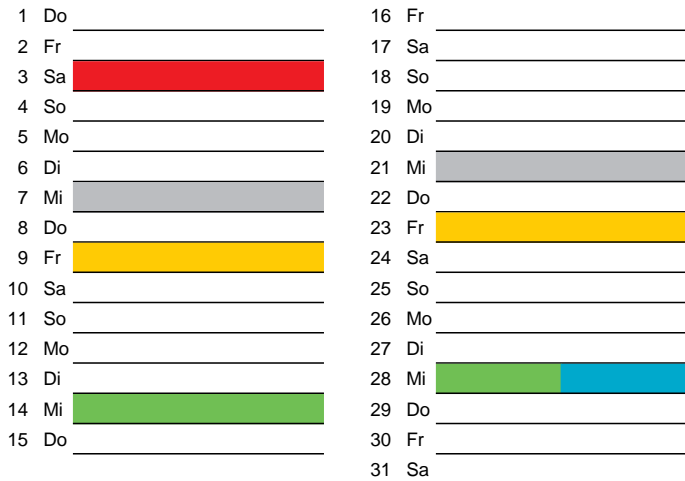

April

1 Mo		16 Di	
2 Di		17 Mi	
3 Mi		18 Do	
4 Do		19 Fr	Karfreitag
5 Fr		20 Sa	
6 Sa		21 So	Ostersonntag
7 So		22 Mo	Ostermontag
8 Mo		23 Di	
9 Di		24 Mi	
10 Mi		25 Do	
11 Do		26 Fr	
12 Fr		27 Sa	
13 Sa		28 So	
14 So		29 Mo	
15 Mo		30 Di	

Februar

1 Fr		16 Sa	
2 Sa		17 So	
3 So		18 Mo	
4 Mo		19 Di	
5 Di		20 Mi	
6 Mi		21 Do	
7 Do		22 Fr	
8 Fr		23 Sa	
9 Sa		24 So	
10 So		25 Mo	
11 Mo		26 Di	
12 Di		27 Mi	
13 Mi		28 Do	
14 Do			
15 Fr			

Mai

Juni

1 Sa		16 So	
2 So		17 Mo	
3 Mo		18 Di	
4 Di		19 Mi	
5 Mi		20 Do	Fronleichnam
6 Do		21 Fr	
7 Fr		22 Sa	
8 Sa		23 So	
9 So	Pfingstsonntag	24 Mo	
10 Mo	Pfingstmontag	25 Di	
11 Di		26 Mi	
12 Mi		27 Do	
13 Do		28 Fr	
14 Fr		29 Sa	
15 Sa		30 So	

Beratung:

Stadt Oelde, FD/SD Tiefbau und Umwelt,
Herr Schlüter, Tel. (025 22) 72 - 425

Bezirk 8

Entsorgung 2019

Juli

Oktober

August

November