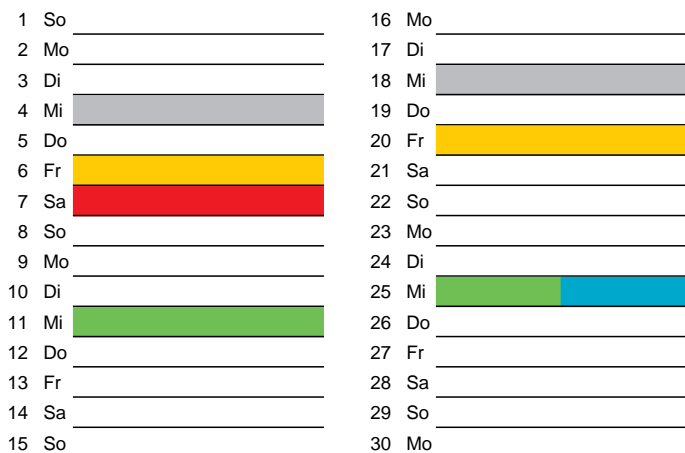

Bezirk 8

Entsorgung 2019

Juli

Oktober

August

November

September

Dezember

Beratung:

Stadt Oelde, FD/SD Tiefbau und Umwelt,
Herr Schlüter, Tel. (025 22) 72 - 425