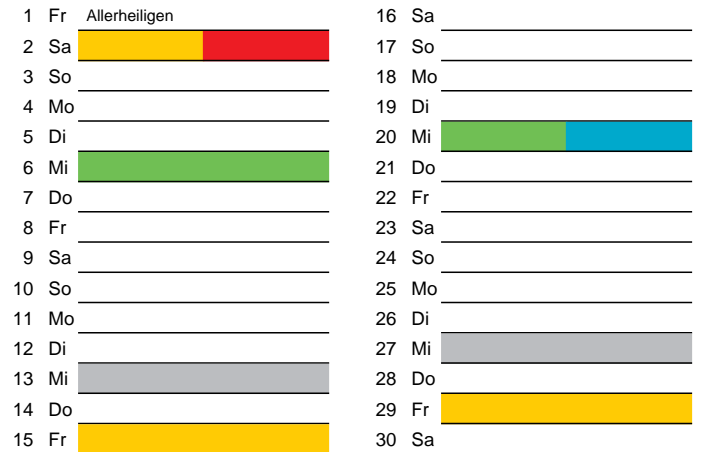

April

1 Mo		16 Di	
2 Di		17 Mi	
3 Mi		18 Do	
4 Do		19 Fr	Karfreitag
5 Fr		20 Sa	
6 Sa		21 So	Ostersonntag
7 So		22 Mo	Ostermontag
8 Mo		23 Di	
9 Di		24 Mi	
10 Mi		25 Do	
11 Do		26 Fr	
12 Fr		27 Sa	
13 Sa		28 So	
14 So		29 Mo	
15 Mo		30 Di	

1 Mi	Maifeiertag	16 Do	
2 Do		17 Fr	
3 Fr		18 Sa	
4 Sa		19 So	
5 So		20 Mo	
6 Mo		21 Di	
7 Di		22 Mi	
8 Mi		23 Do	
9 Do		24 Fr	
10 Fr		25 Sa	
11 Sa		26 So	
12 So		27 Mo	
13 Mo		28 Di	
14 Di		29 Mi	
15 Mi		30 Do	Christi Himmelfahrt
		31 Fr	

Juni

1 Sa		16 So	
2 So		17 Mo	
3 Mo		18 Di	
4 Di		19 Mi	
5 Mi		20 Do	Fronleichnam
6 Do		21 Fr	
7 Fr		22 Sa	
8 Sa		23 So	
9 So	Pfingstsonntag	24 Mo	
10 Mo	Pfingstmontag	25 Di	
11 Di		26 Mi	
12 Mi		27 Do	
13 Do		28 Fr	
14 Fr		29 Sa	
15 Sa		30 So	

Beratung:

Stadt Oelde, FD/SD Tiefbau und Umwelt,
Herr Schlüter, Tel. (025 22) 72 - 425

Bezirk 8

Entsorgung 2019

Juli

Oktober

August

November