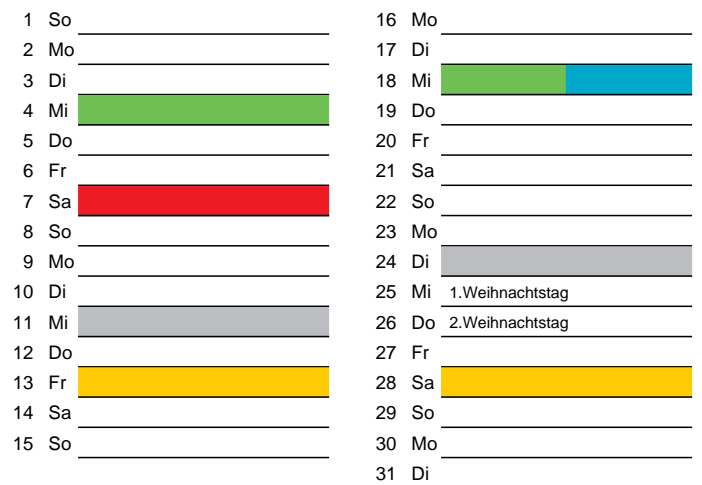

Dezember

Beratung:

Stadt Oelde, FD/SD Tiefbau und Umwelt,
Herr Schlüter, Tel. (025 22) 72 - 425