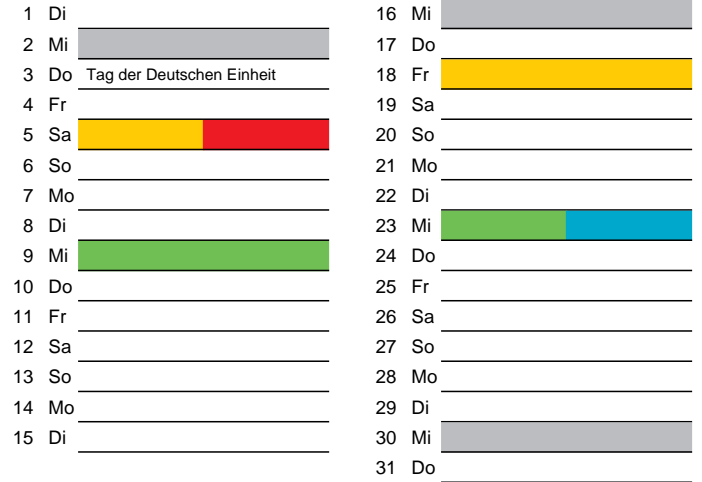

April

1 Mo		16 Di	
2 Di		17 Mi	
3 Mi		18 Do	
4 Do		19 Fr	Karfreitag
5 Fr		20 Sa	
6 Sa		21 So	Ostersonntag
7 So		22 Mo	Ostermontag
8 Mo		23 Di	
9 Di		24 Mi	
10 Mi		25 Do	
11 Do		26 Fr	
12 Fr		27 Sa	
13 Sa		28 So	
14 So		29 Mo	
15 Mo		30 Di	

1 Mi	Maifeiertag	16 Do	
2 Do		17 Fr	
3 Fr		18 Sa	
4 Sa		19 So	
5 So		20 Mo	
6 Mo		21 Di	
7 Di		22 Mi	
8 Mi		23 Do	
9 Do		24 Fr	
10 Fr		25 Sa	
11 Sa		26 So	
12 So		27 Mo	
13 Mo		28 Di	
14 Di		29 Mi	
15 Mi		30 Do	Christi Himmelfahrt
		31 Fr	

Juni

1 Sa		16 So	
2 So		17 Mo	
3 Mo		18 Di	
4 Di		19 Mi	
5 Mi		20 Do	Fronleichnam
6 Do		21 Fr	
7 Fr		22 Sa	
8 Sa		23 So	
9 So	Pfingstsonntag	24 Mo	
10 Mo	Pfingstmontag	25 Di	
11 Di		26 Mi	
12 Mi		27 Do	
13 Do		28 Fr	
14 Fr		29 Sa	
15 Sa		30 So	

Beratung:

Stadt Oelde, FD/SD Tiefbau und Umwelt,
Herr Schlüter, Tel. (025 22) 72 - 425

Bezirk 8

Entsorgung 2019

Juli

Oktober

August

November