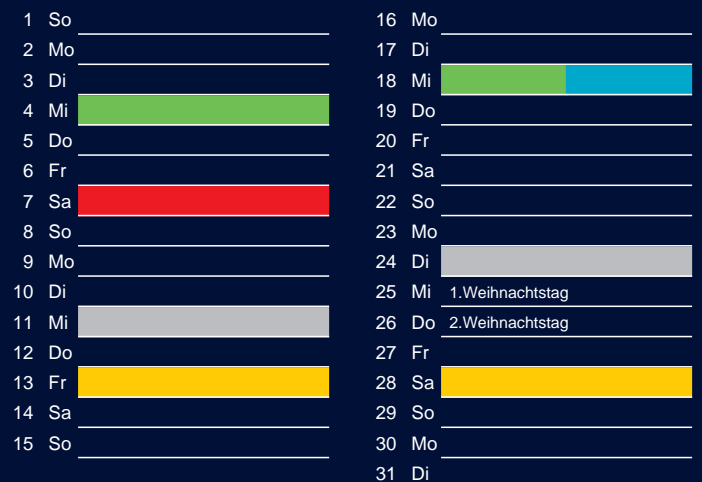

Februar

1 Fr		16 Sa	
2 Sa		17 So	
3 So		18 Mo	
4 Mo		19 Di	
5 Di		20 Mi	
6 Mi		21 Do	
7 Do		22 Fr	
8 Fr		23 Sa	
9 Sa		24 So	
10 So		25 Mo	
11 Mo		26 Di	
12 Di		27 Mi	
13 Mi		28 Do	
14 Do			
15 Fr			

Mai

1 Mi	Maifeiertag	16 Do	
2 Do		17 Fr	
3 Fr		18 Sa	
4 Sa		19 So	
5 So		20 Mo	
6 Mo		21 Di	
7 Di		22 Mi	
8 Mi		23 Do	
9 Do		24 Fr	
10 Fr		25 Sa	
11 Sa		26 So	
12 So		27 Mo	
13 Mo		28 Di	
14 Di		29 Mi	
15 Mi		30 Do	Christi Himmelfahrt
		31 Fr	

Juni

1 Sa		16 So	
2 So		17 Mo	
3 Mo		18 Di	
4 Di		19 Mi	
5 Mi		20 Do	Fronleichnam
6 Do		21 Fr	
7 Fr		22 Sa	
8 Sa		23 So	
9 So	Pfingstsonntag	24 Mo	
10 Mo	Pfingstmontag	25 Di	
11 Di		26 Mi	
12 Mi		27 Do	
13 Do		28 Fr	
14 Fr		29 Sa	
15 Sa		30 So	

Beratung:

Stadt Oelde, FD/SD Tiefbau und Umwelt,
Herr Schlüter, Tel. (025 22) 72 - 425

Juli

Oktober

August

November

September

Dezember