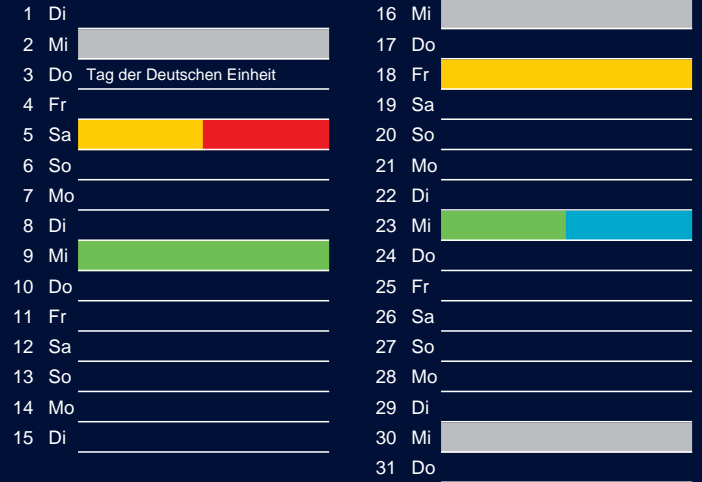

Februar

1 Fr		16 Sa	
2 Sa		17 So	
3 So		18 Mo	
4 Mo		19 Di	
5 Di		20 Mi	
6 Mi		21 Do	
7 Do		22 Fr	
8 Fr		23 Sa	
9 Sa		24 So	
10 So		25 Mo	
11 Mo		26 Di	
12 Di		27 Mi	
13 Mi		28 Do	
14 Do			
15 Fr			

Mai

1 Mi	Maifeiertag	16 Do	
2 Do		17 Fr	
3 Fr		18 Sa	
4 Sa		19 So	
5 So		20 Mo	
6 Mo		21 Di	
7 Di		22 Mi	
8 Mi		23 Do	
9 Do		24 Fr	
10 Fr		25 Sa	
11 Sa		26 So	
12 So		27 Mo	
13 Mo		28 Di	
14 Di		29 Mi	
15 Mi		30 Do	Christi Himmelfahrt
		31 Fr	

Juni

1 Sa		16 So	
2 So		17 Mo	
3 Mo		18 Di	
4 Di		19 Mi	
5 Mi		20 Do	Fronleichnam
6 Do		21 Fr	
7 Fr		22 Sa	
8 Sa		23 So	
9 So	Pfingstsonntag	24 Mo	
10 Mo	Pfingstmontag	25 Di	
11 Di		26 Mi	
12 Mi		27 Do	
13 Do		28 Fr	
14 Fr		29 Sa	
15 Sa		30 So	

Beratung:

Stadt Oelde, FD/SD Tiefbau und Umwelt,
Herr Schlüter, Tel. (025 22) 72 - 425

Juli

Oktober

August

November

September

Dezember