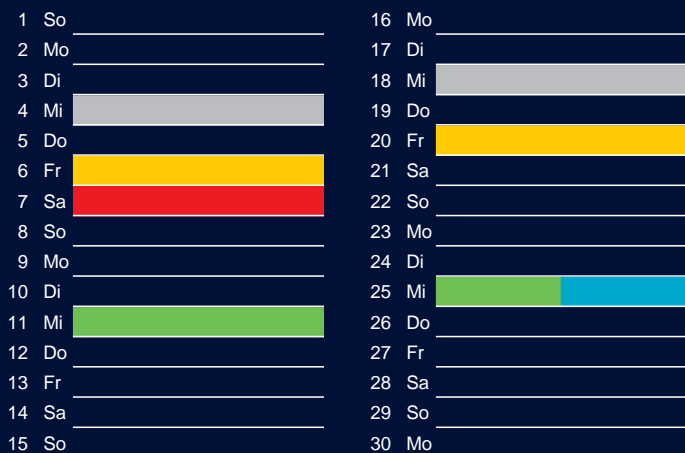

Februar

1 Fr		16 Sa	
2 Sa		17 So	
3 So		18 Mo	
4 Mo		19 Di	
5 Di		20 Mi	
6 Mi		21 Do	
7 Do		22 Fr	
8 Fr		23 Sa	
9 Sa		24 So	
10 So		25 Mo	
11 Mo		26 Di	
12 Di		27 Mi	
13 Mi		28 Do	
14 Do			
15 Fr			

Mai

1 Mi	Maifeiertag	16 Do	
2 Do		17 Fr	
3 Fr		18 Sa	
4 Sa		19 So	
5 So		20 Mo	
6 Mo		21 Di	
7 Di		22 Mi	
8 Mi		23 Do	
9 Do		24 Fr	
10 Fr		25 Sa	
11 Sa		26 So	
12 So		27 Mo	
13 Mo		28 Di	
14 Di		29 Mi	
15 Mi		30 Do	Christi Himmelfahrt
		31 Fr	

Juni

1 Sa		16 So	
2 So		17 Mo	
3 Mo		18 Di	
4 Di		19 Mi	
5 Mi		20 Do	Fronleichnam
6 Do		21 Fr	
7 Fr		22 Sa	
8 Sa		23 So	
9 So	Pfingstsonntag	24 Mo	
10 Mo	Pfingstmontag	25 Di	
11 Di		26 Mi	
12 Mi		27 Do	
13 Do		28 Fr	
14 Fr		29 Sa	
15 Sa		30 So	

Beratung:

Stadt Oelde, FD/SD Tiefbau und Umwelt,
Herr Schlüter, Tel. (025 22) 72 - 425

Juli

Oktober

August

November

September

Dezember