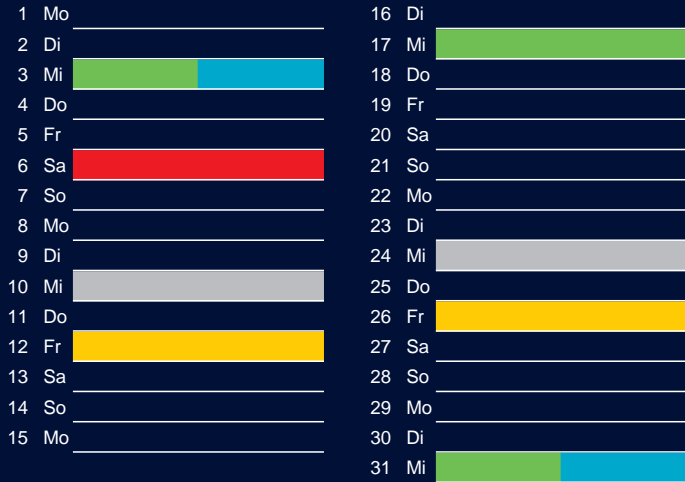

1 Mi	Maifeiertag	16 Do	
2 Do		17 Fr	
3 Fr		18 Sa	
4 Sa		19 So	
5 So		20 Mo	
6 Mo		21 Di	
7 Di		22 Mi	
8 Mi		23 Do	
9 Do		24 Fr	
10 Fr		25 Sa	
11 Sa		26 So	
12 So		27 Mo	
13 Mo		28 Di	
14 Di		29 Mi	
15 Mi		30 Do	Christi Himmelfahrt
		31 Fr	

März

1 Fr		16 Sa	
2 Sa		17 So	
3 So		18 Mo	
4 Mo	Rosenmontag	19 Di	
5 Di		20 Mi	
6 Mi		21 Do	
7 Do		22 Fr	
8 Fr		23 Sa	
9 Sa		24 So	
10 So		25 Mo	
11 Mo		26 Di	
12 Di		27 Mi	
13 Mi		28 Do	
14 Do		29 Fr	
15 Fr		30 Sa	
		31 So	

Juni

1 Sa		16 So	
2 So		17 Mo	
3 Mo		18 Di	
4 Di		19 Mi	
5 Mi		20 Do	Fronleichnam
6 Do		21 Fr	
7 Fr		22 Sa	
8 Sa		23 So	
9 So	Pfingstsonntag	24 Mo	
10 Mo	Pfingstmontag	25 Di	
11 Di		26 Mi	
12 Mi		27 Do	
13 Do		28 Fr	
14 Fr		29 Sa	
15 Sa		30 So	

Beratung:

Stadt Oelde, FD/SD Tiefbau und Umwelt,
Herr Schlüter, Tel. (025 22) 72 - 425

Juli

Oktober

August

November

September

Dezember