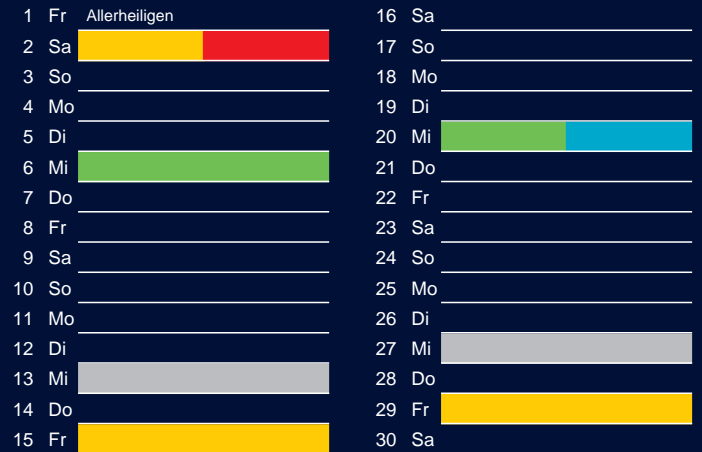

Februar

1 Fr		16 Sa	
2 Sa		17 So	
3 So		18 Mo	
4 Mo		19 Di	
5 Di		20 Mi	
6 Mi		21 Do	
7 Do		22 Fr	
8 Fr		23 Sa	
9 Sa		24 So	
10 So		25 Mo	
11 Mo		26 Di	
12 Di		27 Mi	
13 Mi		28 Do	
14 Do			
15 Fr			

Mai

1 Mi	Maifeiertag	16 Do	
2 Do		17 Fr	
3 Fr		18 Sa	
4 Sa		19 So	
5 So		20 Mo	
6 Mo		21 Di	
7 Di		22 Mi	
8 Mi		23 Do	
9 Do		24 Fr	
10 Fr		25 Sa	
11 Sa		26 So	
12 So		27 Mo	
13 Mo		28 Di	
14 Di		29 Mi	
15 Mi		30 Do	Christi Himmelfahrt
		31 Fr	

Juni

1 Sa		16 So	
2 So		17 Mo	
3 Mo		18 Di	
4 Di		19 Mi	
5 Mi		20 Do	Fronleichnam
6 Do		21 Fr	
7 Fr		22 Sa	
8 Sa		23 So	
9 So	Pfingstsonntag	24 Mo	
10 Mo	Pfingstmontag	25 Di	
11 Di		26 Mi	
12 Mi		27 Do	
13 Do		28 Fr	
14 Fr		29 Sa	
15 Sa		30 So	

Beratung:

Stadt Oelde, FD/SD Tiefbau und Umwelt,
Herr Schlüter, Tel. (025 22) 72 - 425

Juli

Oktober

August

November

September

Dezember