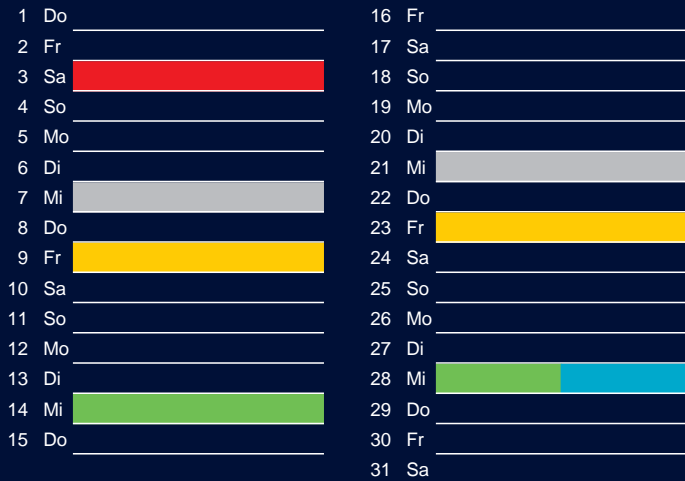

Februar

1 Fr		16 Sa	
2 Sa		17 So	
3 So		18 Mo	
4 Mo		19 Di	
5 Di		20 Mi	
6 Mi		21 Do	
7 Do		22 Fr	
8 Fr		23 Sa	
9 Sa		24 So	
10 So		25 Mo	
11 Mo		26 Di	
12 Di		27 Mi	
13 Mi		28 Do	
14 Do			
15 Fr			

Mai

1 Mi	Maifeiertag	16 Do	
2 Do		17 Fr	
3 Fr		18 Sa	
4 Sa		19 So	
5 So		20 Mo	
6 Mo		21 Di	
7 Di		22 Mi	
8 Mi		23 Do	
9 Do		24 Fr	
10 Fr		25 Sa	
11 Sa		26 So	
12 So		27 Mo	
13 Mo		28 Di	
14 Di		29 Mi	
15 Mi		30 Do	Christi Himmelfahrt
		31 Fr	

Juni

1 Sa		16 So	
2 So		17 Mo	
3 Mo		18 Di	
4 Di		19 Mi	
5 Mi		20 Do	Fronleichnam
6 Do		21 Fr	
7 Fr		22 Sa	
8 Sa		23 So	
9 So	Pfingstsonntag	24 Mo	
10 Mo	Pfingstmontag	25 Di	
11 Di		26 Mi	
12 Mi		27 Do	
13 Do		28 Fr	
14 Fr		29 Sa	
15 Sa		30 So	

Beratung:

Stadt Oelde, FD/SD Tiefbau und Umwelt,
Herr Schlüter, Tel. (025 22) 72 - 425

Juli

Oktober

August

November

September

Dezember