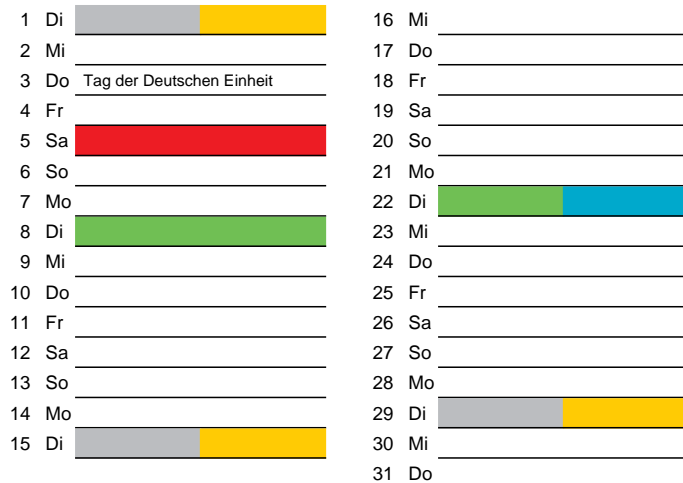

April

1 Mo		16 Di	
2 Di		17 Mi	
3 Mi		18 Do	
4 Do		19 Fr	Karfreitag
5 Fr		20 Sa	
6 Sa		21 So	Ostersonntag
7 So		22 Mo	Ostermontag
8 Mo		23 Di	
9 Di		24 Mi	
10 Mi		25 Do	
11 Do		26 Fr	
12 Fr		27 Sa	
13 Sa		28 So	
14 So		29 Mo	
15 Mo		30 Di	

1 Mi	Maifeiertag	16 Do	
2 Do		17 Fr	
3 Fr		18 Sa	
4 Sa		19 So	
5 So		20 Mo	
6 Mo		21 Di	
7 Di		22 Mi	
8 Mi		23 Do	
9 Do		24 Fr	
10 Fr		25 Sa	
11 Sa		26 So	
12 So		27 Mo	
13 Mo		28 Di	
14 Di		29 Mi	
15 Mi		30 Do	Christi Himmelfahrt
		31 Fr	

Juni

1 Sa		16 So	
2 So		17 Mo	
3 Mo		18 Di	
4 Di		19 Mi	
5 Mi		20 Do	Fronleichnam
6 Do		21 Fr	
7 Fr		22 Sa	
8 Sa		23 So	
9 So	Pfingstsonntag	24 Mo	
10 Mo	Pfingstmontag	25 Di	
11 Di		26 Mi	
12 Mi		27 Do	
13 Do		28 Fr	
14 Fr		29 Sa	
15 Sa		30 So	

Restmüll
Biomüll
Altpapier

Gelber Sack
Schadstoffmobil

Beratung:

Stadt Oelde, FD/SD Tiefbau und Umwelt,
Herr Schlüter, Tel. (025 22) 72 - 425

Bezirk 1

Entsorgung 2019

Juli

Oktober