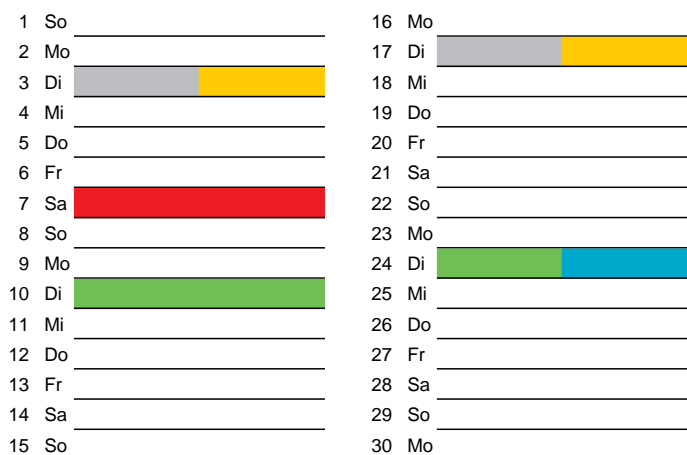

Bezirk 1

Entsorgung 2019

Juli

Oktober

August

November

September

Dezember

Beratung:

Stadt Oelde, FD/SD Tiefbau und Umwelt,
Herr Schlüter, Tel. (025 22) 72 - 425