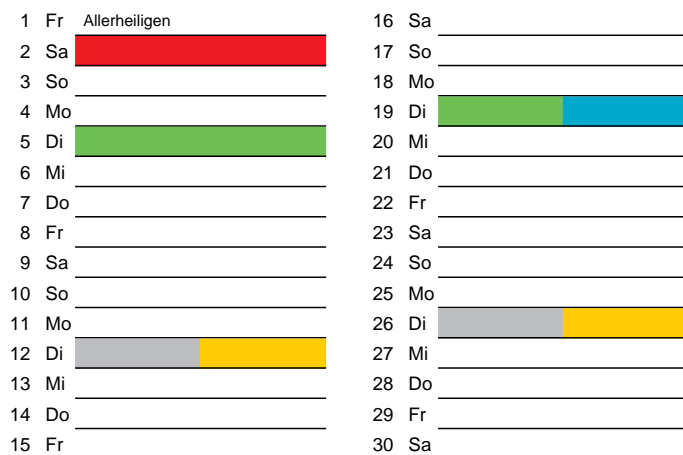

Bezirk 1

Entsorgung 2019

Juli

Oktober

August

November

September

Dezember

Beratung:

Stadt Oelde, FD/SD Tiefbau und Umwelt,
Herr Schlüter, Tel. (025 22) 72 - 425