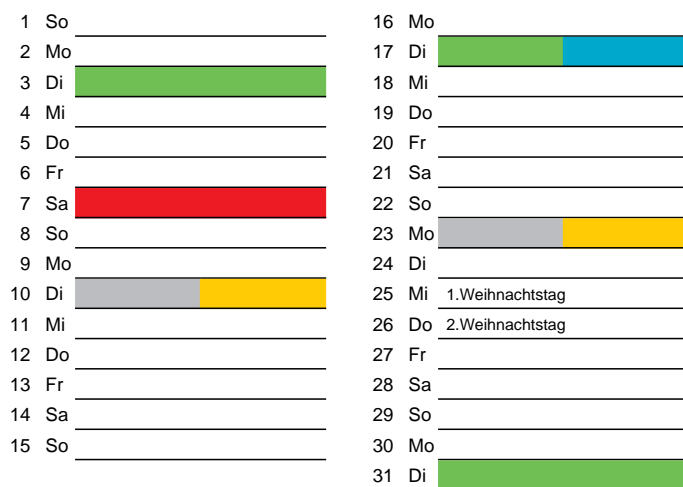

April

1 Mo		16 Di	
2 Di		17 Mi	
3 Mi		18 Do	
4 Do		19 Fr	Karfreitag
5 Fr		20 Sa	
6 Sa		21 So	Ostersonntag
7 So		22 Mo	Ostermontag
8 Mo		23 Di	
9 Di		24 Mi	
10 Mi		25 Do	
11 Do		26 Fr	
12 Fr		27 Sa	
13 Sa		28 So	
14 So		29 Mo	
15 Mo		30 Di	

1 Mi	Maifeiertag	16 Do	
2 Do		17 Fr	
3 Fr		18 Sa	
4 Sa		19 So	
5 So		20 Mo	
6 Mo		21 Di	
7 Di		22 Mi	
8 Mi		23 Do	
9 Do		24 Fr	
10 Fr		25 Sa	
11 Sa		26 So	
12 So		27 Mo	
13 Mo		28 Di	
14 Di		29 Mi	
15 Mi		30 Do	Christi Himmelfahrt
		31 Fr	

Juni

1 Sa		16 So	
2 So		17 Mo	
3 Mo		18 Di	
4 Di		19 Mi	
5 Mi		20 Do	Fronleichnam
6 Do		21 Fr	
7 Fr		22 Sa	
8 Sa		23 So	
9 So	Pfingstsonntag	24 Mo	
10 Mo	Pfingstmontag	25 Di	
11 Di		26 Mi	
12 Mi		27 Do	
13 Do		28 Fr	
14 Fr		29 Sa	
15 Sa		30 So	

August

November

September

Dezember

Beratung:

Stadt Oelde, FD/SD Tiefbau und Umwelt,
Herr Schlüter, Tel. (025 22) 72 - 425