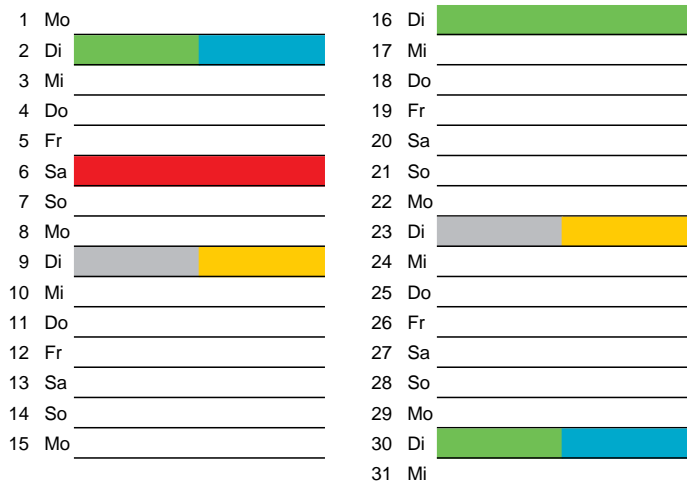

April

1 Mo		16 Di	
2 Di		17 Mi	
3 Mi		18 Do	
4 Do		19 Fr	Karfreitag
5 Fr		20 Sa	
6 Sa		21 So	Ostersonntag
7 So		22 Mo	Ostermontag
8 Mo		23 Di	
9 Di		24 Mi	
10 Mi		25 Do	
11 Do		26 Fr	
12 Fr		27 Sa	
13 Sa		28 So	
14 So		29 Mo	
15 Mo		30 Di	

1 Mi	Maifeiertag	16 Do	
2 Do		17 Fr	
3 Fr		18 Sa	
4 Sa		19 So	
5 So		20 Mo	
6 Mo		21 Di	
7 Di		22 Mi	
8 Mi		23 Do	
9 Do		24 Fr	
10 Fr		25 Sa	
11 Sa		26 So	
12 So		27 Mo	
13 Mo		28 Di	
14 Di		29 Mi	
15 Mi		30 Do	Christi Himmelfahrt
		31 Fr	

Juni

1 Sa		16 So	
2 So		17 Mo	
3 Mo		18 Di	
4 Di		19 Mi	
5 Mi		20 Do	Fronleichnam
6 Do		21 Fr	
7 Fr		22 Sa	
8 Sa		23 So	
9 So	Pfingstsonntag	24 Mo	
10 Mo	Pfingstmontag	25 Di	
11 Di		26 Mi	
12 Mi		27 Do	
13 Do		28 Fr	
14 Fr		29 Sa	
15 Sa		30 So	

Restmüll
Biomüll
Altpapier

Gelber Sack
Schadstoffmobil

Beratung:

Stadt Oelde, FD/SD Tiefbau und Umwelt,
Herr Schlüter, Tel. (025 22) 72 - 425

Bezirk 1

Entsorgung 2019

Juli

Oktober