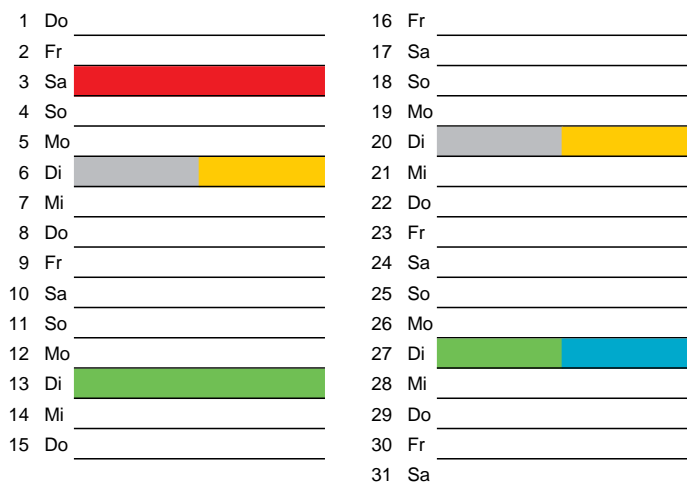

Bezirk 1

Entsorgung 2019

Juli

Oktober

August

November

September

Dezember

Beratung:

Stadt Oelde, FD/SD Tiefbau und Umwelt,
Herr Schlüter, Tel. (025 22) 72 - 425