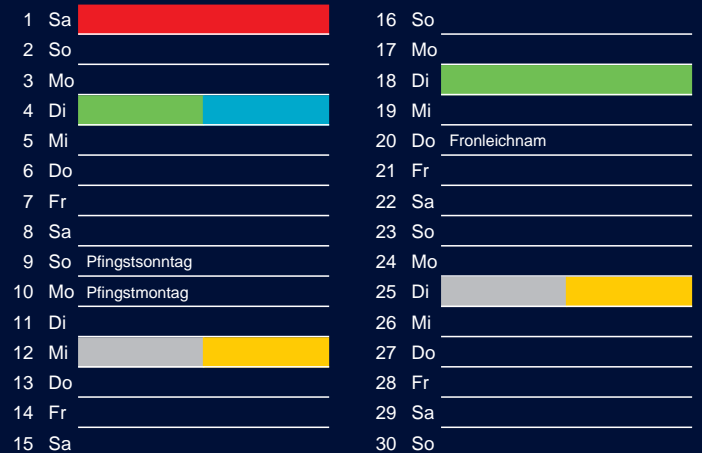

Bezirk 1

Entsorgung 2019

Januar

April

Februar

Mai

März

Juni

Beratung:

Stadt Oelde, FD/SD Tiefbau und Umwelt,
Herr Schlüter, Tel. (025 22) 72 - 425

Bezirk 1

Entsorgung 2019

Juli

Oktober

August

November

September

Dezember

Beratung:

Stadt Oelde, FD/SD Tiefbau und Umwelt,
Herr Schlüter, Tel. (025 22) 72 - 425