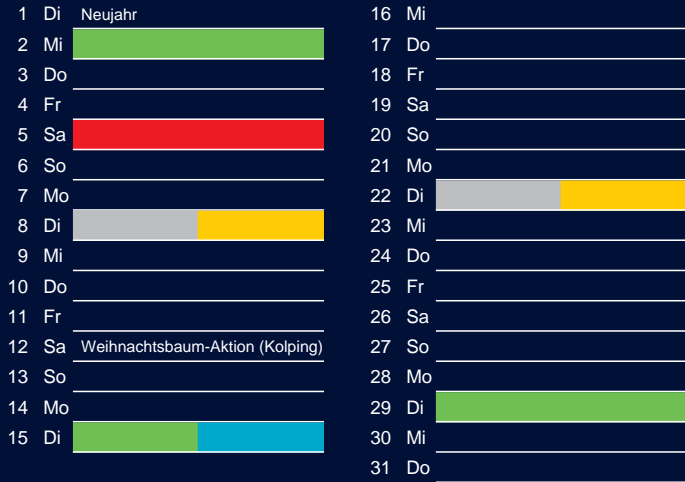

Bezirk 1

Entsorgung 2019

Januar

April

Februar

Mai

März

Juni

Beratung:

Stadt Oelde, FD/SD Tiefbau und Umwelt,
Herr Schlüter, Tel. (025 22) 72 - 425

Bezirk 1

Entsorgung 2019

Juli

Oktober

August

November

September

Dezember

Beratung:

Stadt Oelde, FD/SD Tiefbau und Umwelt,
Herr Schlüter, Tel. (025 22) 72 - 425