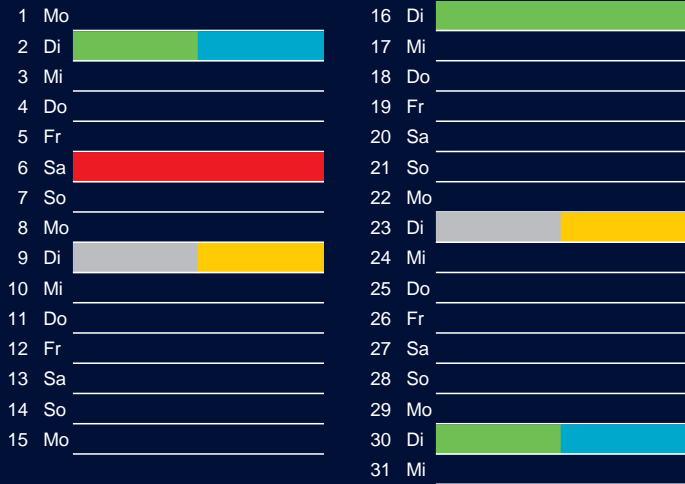

Bezirk 1

Entsorgung 2019

Januar

April

Februar

Mai

März

Juni

Beratung:

Stadt Oelde, FD/SD Tiefbau und Umwelt,
Herr Schlüter, Tel. (025 22) 72 - 425

Bezirk 1

Entsorgung 2019

Juli

Oktober

August

November

September

Dezember

Beratung:

Stadt Oelde, FD/SD Tiefbau und Umwelt,
Herr Schlüter, Tel. (025 22) 72 - 425