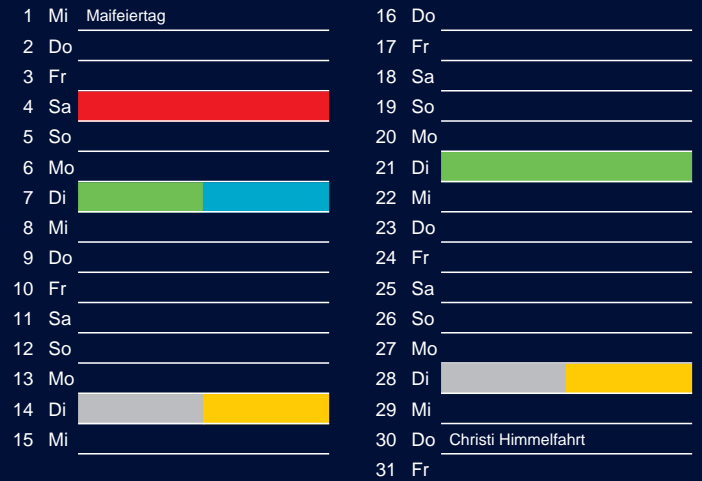

Bezirk 1

Entsorgung 2019

Januar

April

Februar

Mai

März

Juni

Beratung:

Stadt Oelde, FD/SD Tiefbau und Umwelt,
Herr Schlüter, Tel. (025 22) 72 - 425

Bezirk 1

Entsorgung 2019

Juli

Oktober

August

November

September

Dezember

Beratung:

Stadt Oelde, FD/SD Tiefbau und Umwelt,
Herr Schlüter, Tel. (025 22) 72 - 425