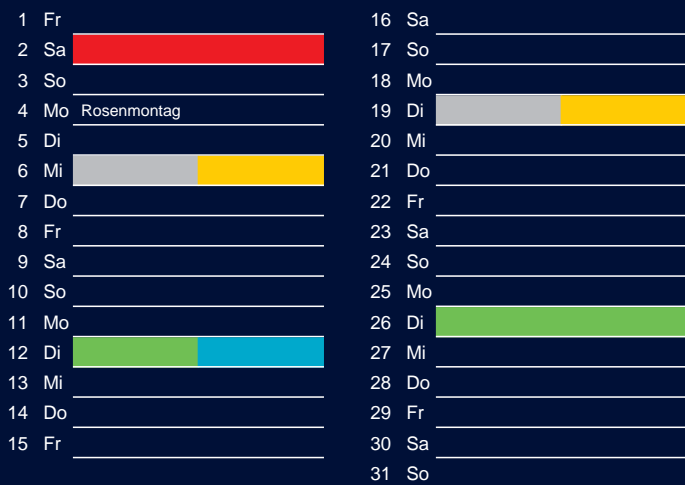

Bezirk 1

Entsorgung 2019

Januar

April

Februar

Mai

März

Juni

Beratung:

Stadt Oelde, FD/SD Tiefbau und Umwelt,
Herr Schlüter, Tel. (025 22) 72 - 425

Bezirk 1

Entsorgung 2019

Juli

Oktober

August

November

September

Dezember

Beratung:

Stadt Oelde, FD/SD Tiefbau und Umwelt,
Herr Schlüter, Tel. (025 22) 72 - 425