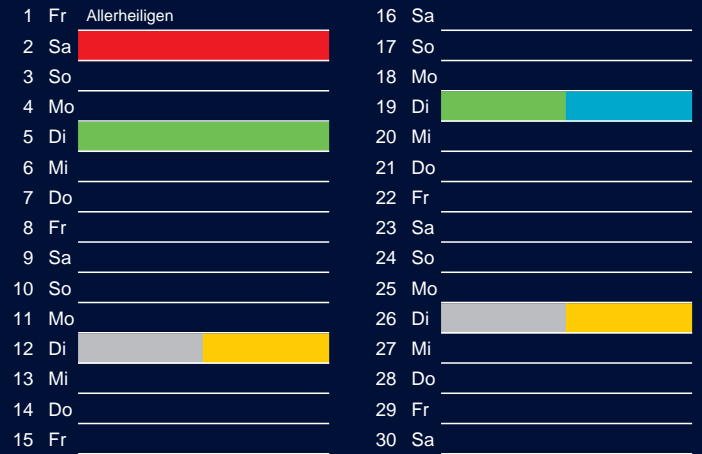

Bezirk 1

Entsorgung 2019

Januar

April

Februar

Mai

März

Juni

Beratung:

Stadt Oelde, FD/SD Tiefbau und Umwelt,
Herr Schlüter, Tel. (025 22) 72 - 425

Bezirk 1

Entsorgung 2019

Juli

Oktober

August

November

September

Dezember

Beratung:

Stadt Oelde, FD/SD Tiefbau und Umwelt,
Herr Schlüter, Tel. (025 22) 72 - 425