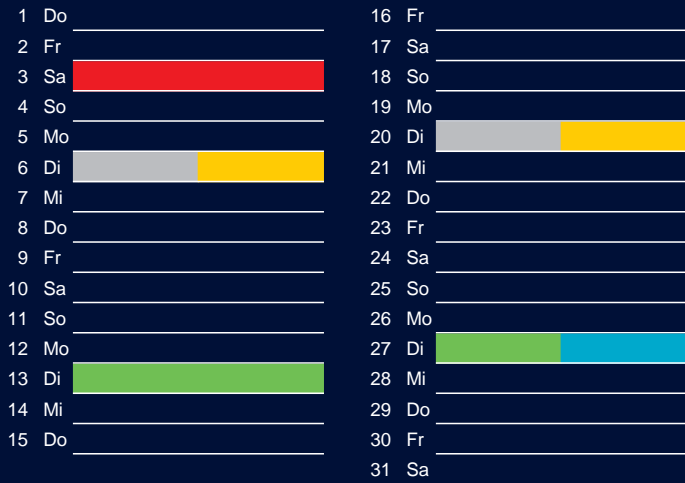

Bezirk 1

Entsorgung 2019

Januar

April

Februar

Mai

März

Juni

Beratung:

Stadt Oelde, FD/SD Tiefbau und Umwelt,
Herr Schlüter, Tel. (025 22) 72 - 425

Bezirk 1

Entsorgung 2019

Juli

Oktober

August

November

September

Dezember

Beratung:

Stadt Oelde, FD/SD Tiefbau und Umwelt,
Herr Schlüter, Tel. (025 22) 72 - 425