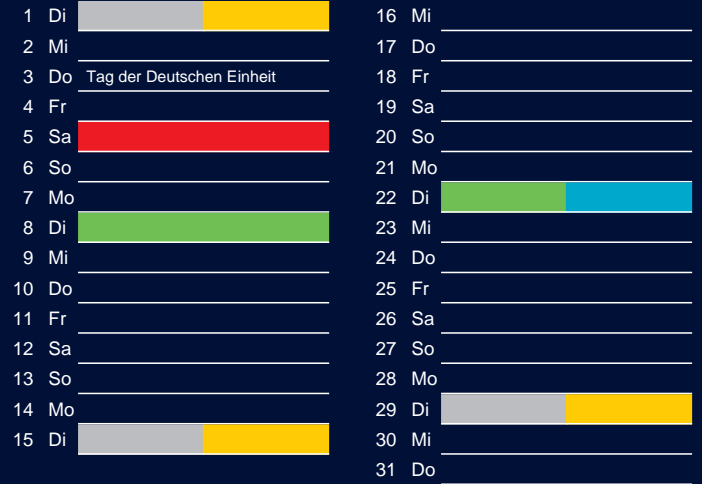

Beratung:

Stadt Oelde, FD/SD Tiefbau und Umwelt,
Herr Schlüter, Tel. (025 22) 72 - 425

Bezirk 1

Entsorgung 2019

Juli

Oktober

August

November

September

Dezember

Beratung:

Stadt Oelde, FD/SD Tiefbau und Umwelt,
Herr Schlüter, Tel. (025 22) 72 - 425