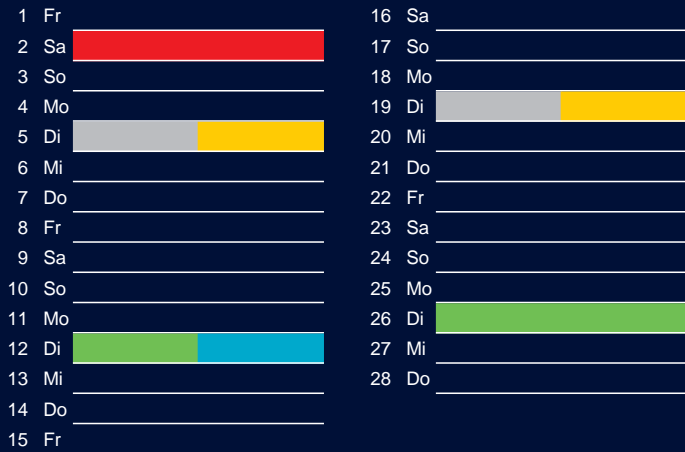

Bezirk 1

Entsorgung 2019

Januar

April

Februar

Mai

März

Juni

Beratung:

Stadt Oelde, FD/SD Tiefbau und Umwelt,
Herr Schlüter, Tel. (025 22) 72 - 425

Bezirk 1

Entsorgung 2019

Juli

Oktober

August

November

September

Dezember

Beratung:

Stadt Oelde, FD/SD Tiefbau und Umwelt,
Herr Schlüter, Tel. (025 22) 72 - 425