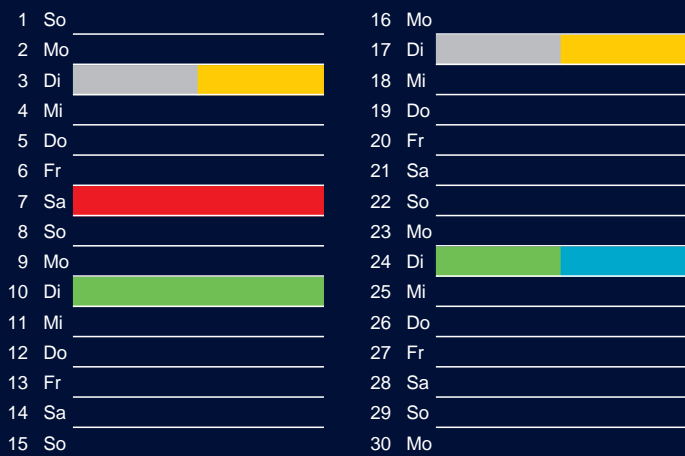

Bezirk 1

Entsorgung 2019

Januar

April

Februar

Mai

März

Juni

Beratung:

Stadt Oelde, FD/SD Tiefbau und Umwelt,
Herr Schlüter, Tel. (025 22) 72 - 425

Bezirk 1

Entsorgung 2019

Juli

Oktober

August

November

September

Dezember

Beratung:

Stadt Oelde, FD/SD Tiefbau und Umwelt,
Herr Schlüter, Tel. (025 22) 72 - 425