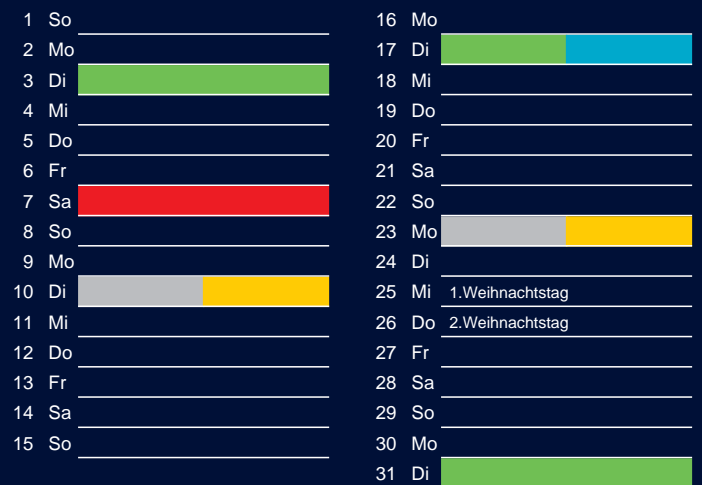

Bezirk 1

Entsorgung 2019

Januar

April

Februar

Mai

März

Juni

Beratung:

Stadt Oelde, FD/SD Tiefbau und Umwelt,
Herr Schlüter, Tel. (025 22) 72 - 425

Bezirk 1

Entsorgung 2019

Juli

Oktober

August

November

September

Dezember

Beratung:

Stadt Oelde, FD/SD Tiefbau und Umwelt,
Herr Schlüter, Tel. (025 22) 72 - 425