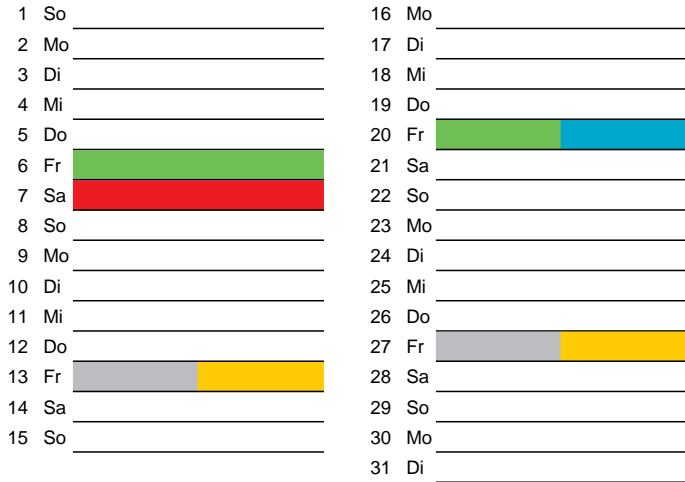

Mai

1 Di	Maifeiertag	16 Mi	
2 Mi		17 Do	
3 Do		18 Fr	
4 Fr		19 Sa	
5 Sa		20 So	Pfingstsonntag
6 So		21 Mo	Pfingstmontag
7 Mo		22 Di	
8 Di		23 Mi	
9 Mi		24 Do	
10 Do	Christi Himmelfahrt	25 Fr	
11 Fr		26 Sa	
12 Sa		27 So	
13 So		28 Mo	
14 Mo		29 Di	
15 Di		30 Mi	
		31 Do	Fronleichnam

März

1 Do		16 Fr	
2 Fr		17 Sa	3. Stadtputztag
3 Sa		18 So	
4 So		19 Mo	
5 Mo		20 Di	
6 Di		21 Mi	
7 Mi		22 Do	
8 Do		23 Fr	
9 Fr		24 Sa	
10 Sa		25 So	
11 So		26 Mo	
12 Mo		27 Di	
13 Di		28 Mi	
14 Mi		29 Do	
15 Do		30 Fr	Karfreitag
		31 Sa	

Juni

1 Fr		16 Sa	
2 Sa		17 So	
3 So		18 Mo	
4 Mo		19 Di	
5 Di		20 Mi	
6 Mi		21 Do	
7 Do		22 Fr	
8 Fr		23 Sa	
9 Sa		24 So	
10 So		25 Mo	
11 Mo		26 Di	
12 Di		27 Mi	
13 Mi		28 Do	
14 Do		29 Fr	
15 Fr		30 Sa	

Beratung:

Stadt Oelde, FD/SD Tiefbau und Umwelt,
Herr Schlüter, Tel. (025 22) 72 - 425

Bezirk 4A

Entsorgung 2018

Juli

Oktober

August

November