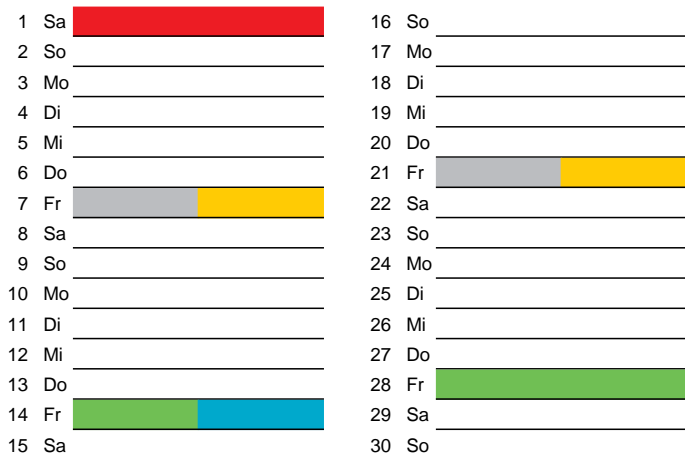

Bezirk 4A

Entsorgung 2018

Juli

Oktober

August

November

September

Dezember

Beratung:

Stadt Oelde, FD/SD Tiefbau und Umwelt,
Herr Schlüter, Tel. (025 22) 72 - 425