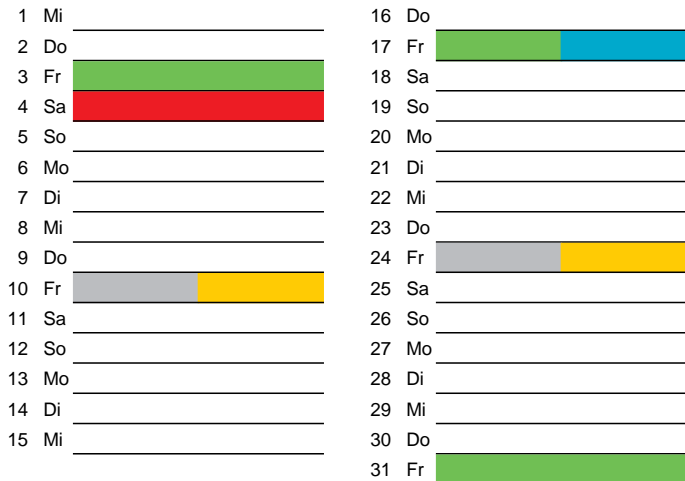

April

1 So	Ostersonntag	16 Mo	
2 Mo	Ostermontag	17 Di	
3 Di		18 Mi	
4 Mi		19 Do	
5 Do		20 Fr	
6 Fr		21 Sa	
7 Sa		22 So	
8 So		23 Mo	
9 Mo		24 Di	
10 Di		25 Mi	
11 Mi		26 Do	
12 Do		27 Fr	
13 Fr		28 Sa	
14 Sa		29 So	
15 So		30 Mo	

Mai

1 Di	Maifeiertag	16 Mi	
2 Mi		17 Do	
3 Do		18 Fr	
4 Fr		19 Sa	
5 Sa		20 So	Pfingstsonntag
6 So		21 Mo	Pfingstmontag
7 Mo		22 Di	
8 Di		23 Mi	
9 Mi		24 Do	
10 Do	Christi Himmelfahrt	25 Fr	
11 Fr		26 Sa	
12 Sa		27 So	
13 So		28 Mo	
14 Mo		29 Di	
15 Di		30 Mi	
		31 Do	Fronleichnam

Juni

1 Fr		16 Sa	
2 Sa		17 So	
3 So		18 Mo	
4 Mo		19 Di	
5 Di		20 Mi	
6 Mi		21 Do	
7 Do		22 Fr	
8 Fr		23 Sa	
9 Sa		24 So	
10 So		25 Mo	
11 Mo		26 Di	
12 Di		27 Mi	
13 Mi		28 Do	
14 Do		29 Fr	
15 Fr		30 Sa	

Beratung:

Stadt Oelde, FD/SD Tiefbau und Umwelt,
Herr Schlüter, Tel. (025 22) 72 - 425

Bezirk 4A

Entsorgung 2018

Juli

Oktober

August

November