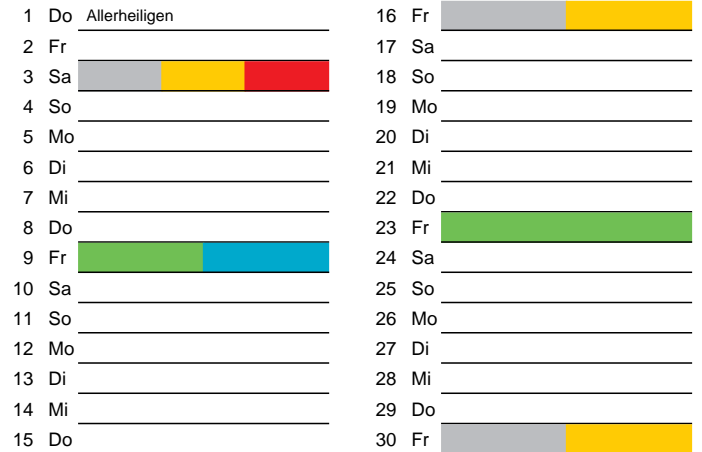

Mai

1 Di	Maifeiertag	16 Mi	
2 Mi		17 Do	
3 Do		18 Fr	
4 Fr		19 Sa	
5 Sa		20 So	Pfingstsonntag
6 So		21 Mo	Pfingstmontag
7 Mo		22 Di	
8 Di		23 Mi	
9 Mi		24 Do	
10 Do	Christi Himmelfahrt	25 Fr	
11 Fr		26 Sa	
12 Sa		27 So	
13 So		28 Mo	
14 Mo		29 Di	
15 Di		30 Mi	
		31 Do	Fronleichnam

März

1 Do		16 Fr	
2 Fr		17 Sa	3. Stadtputztag
3 Sa		18 So	
4 So		19 Mo	
5 Mo		20 Di	
6 Di		21 Mi	
7 Mi		22 Do	
8 Do		23 Fr	
9 Fr		24 Sa	
10 Sa		25 So	
11 So		26 Mo	
12 Mo		27 Di	
13 Di		28 Mi	
14 Mi		29 Do	
15 Do		30 Fr	Karfreitag
		31 Sa	

Juni

1 Fr		16 Sa	
2 Sa		17 So	
3 So		18 Mo	
4 Mo		19 Di	
5 Di		20 Mi	
6 Mi		21 Do	
7 Do		22 Fr	
8 Fr		23 Sa	
9 Sa		24 So	
10 So		25 Mo	
11 Mo		26 Di	
12 Di		27 Mi	
13 Mi		28 Do	
14 Do		29 Fr	
15 Fr		30 Sa	

Beratung:

Stadt Oelde, FD/SD Tiefbau und Umwelt,
Herr Schlüter, Tel. (025 22) 72 - 425

Bezirk 4A

Entsorgung 2018

Juli

Oktober

August

November