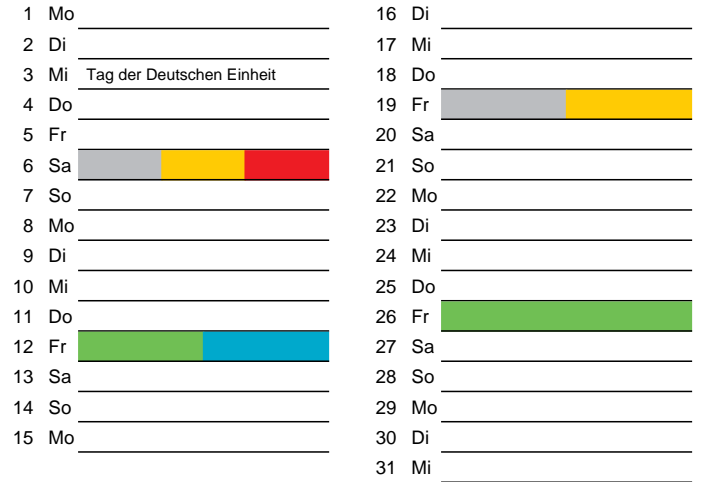

April

1 So	Ostersonntag	16 Mo	
2 Mo	Ostermontag	17 Di	
3 Di		18 Mi	
4 Mi		19 Do	
5 Do		20 Fr	
6 Fr		21 Sa	
7 Sa		22 So	
8 So		23 Mo	
9 Mo		24 Di	
10 Di		25 Mi	
11 Mi		26 Do	
12 Do		27 Fr	
13 Fr		28 Sa	
14 Sa		29 So	
15 So		30 Mo	

Mai

1 Di	Maifeiertag	16 Mi	
2 Mi		17 Do	
3 Do		18 Fr	
4 Fr		19 Sa	
5 Sa		20 So	Pfingstsonntag
6 So		21 Mo	Pfingstmontag
7 Mo		22 Di	
8 Di		23 Mi	
9 Mi		24 Do	
10 Do	Christi Himmelfahrt	25 Fr	
11 Fr		26 Sa	
12 Sa		27 So	
13 So		28 Mo	
14 Mo		29 Di	
15 Di		30 Mi	
		31 Do	Fronleichnam

Juni

1 Fr		16 Sa	
2 Sa		17 So	
3 So		18 Mo	
4 Mo		19 Di	
5 Di		20 Mi	
6 Mi		21 Do	
7 Do		22 Fr	
8 Fr		23 Sa	
9 Sa		24 So	
10 So		25 Mo	
11 Mo		26 Di	
12 Di		27 Mi	
13 Mi		28 Do	
14 Do		29 Fr	
15 Fr		30 Sa	

Beratung:

Stadt Oelde, FD/SD Tiefbau und Umwelt,
Herr Schlüter, Tel. (025 22) 72 - 425

Bezirk 4A

Entsorgung 2018

Juli

Oktober

August

November