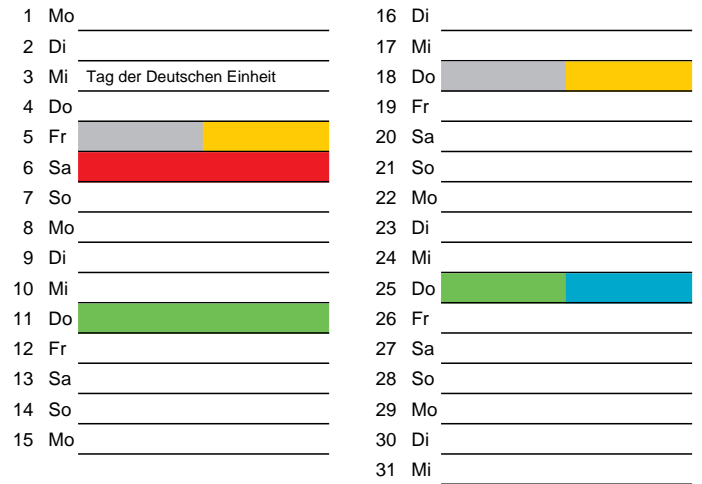

April

1 So	Ostersonntag	16 Mo	
2 Mo	Ostermontag	17 Di	
3 Di		18 Mi	
4 Mi		19 Do	
5 Do		20 Fr	
6 Fr		21 Sa	
7 Sa		22 So	
8 So		23 Mo	
9 Mo		24 Di	
10 Di		25 Mi	
11 Mi		26 Do	
12 Do		27 Fr	
13 Fr		28 Sa	
14 Sa		29 So	
15 So		30 Mo	

Mai

1 Di	Maifeiertag	16 Mi	
2 Mi		17 Do	
3 Do		18 Fr	
4 Fr		19 Sa	
5 Sa		20 So	Pfingstsonntag
6 So		21 Mo	Pfingstmontag
7 Mo		22 Di	
8 Di		23 Mi	
9 Mi		24 Do	
10 Do	Christi Himmelfahrt	25 Fr	
11 Fr		26 Sa	
12 Sa		27 So	
13 So		28 Mo	
14 Mo		29 Di	
15 Di		30 Mi	
		31 Do	Fronleichnam

Juni

1 Fr		16 Sa	
2 Sa		17 So	
3 So		18 Mo	
4 Mo		19 Di	
5 Di		20 Mi	
6 Mi		21 Do	
7 Do		22 Fr	
8 Fr		23 Sa	
9 Sa		24 So	
10 So		25 Mo	
11 Mo		26 Di	
12 Di		27 Mi	
13 Mi		28 Do	
14 Do		29 Fr	
15 Fr		30 Sa	

- Restmüll
- Biomüll
- Altpapier
- Gelber Sack
- Schadstoffmobil

Beratung:

Stadt Oelde, FD/SD Tiefbau und Umwelt,
Herr Schlüter, Tel. (025 22) 72 - 425

Bezirk 3

Entsorgung 2018

Juli

Oktober

August