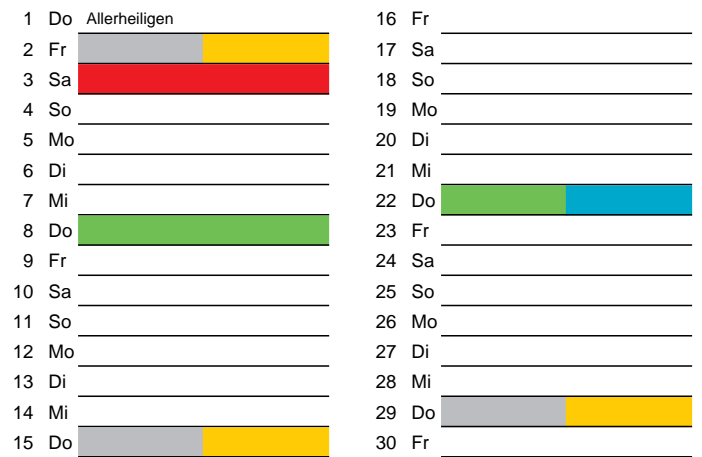

Bezirk 3

Entsorgung 2018

Juli

Oktober

August

November

September

Dezember

Beratung:

Stadt Oelde, FD/SD Tiefbau und Umwelt,
Herr Schlüter, Tel. (025 22) 72 - 425