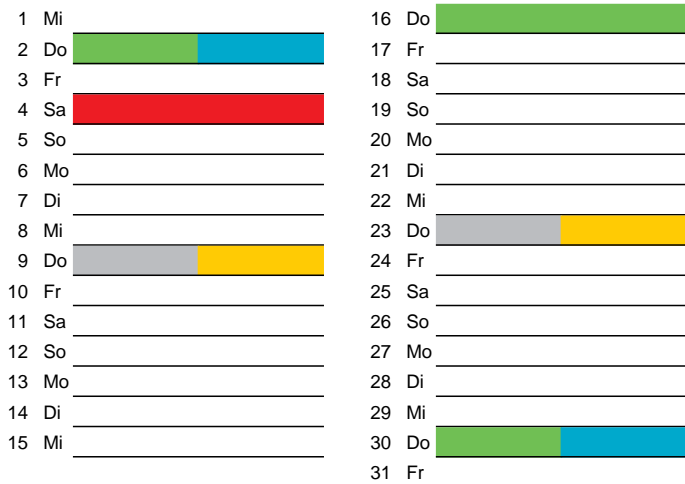

April

1 So	Ostersonntag	16 Mo	
2 Mo	Ostermontag	17 Di	
3 Di		18 Mi	
4 Mi		19 Do	
5 Do		20 Fr	
6 Fr		21 Sa	
7 Sa		22 So	
8 So		23 Mo	
9 Mo		24 Di	
10 Di		25 Mi	
11 Mi		26 Do	
12 Do		27 Fr	
13 Fr		28 Sa	
14 Sa		29 So	
15 So		30 Mo	

Mai

1 Di	Maifeiertag	16 Mi	
2 Mi		17 Do	
3 Do		18 Fr	
4 Fr		19 Sa	
5 Sa		20 So	Pfingstsonntag
6 So		21 Mo	Pfingstmontag
7 Mo		22 Di	
8 Di		23 Mi	
9 Mi		24 Do	
10 Do	Christi Himmelfahrt	25 Fr	
11 Fr		26 Sa	
12 Sa		27 So	
13 So		28 Mo	
14 Mo		29 Di	
15 Di		30 Mi	
		31 Do	Fronleichnam

Juni

1 Fr		16 Sa	
2 Sa		17 So	
3 So		18 Mo	
4 Mo		19 Di	
5 Di		20 Mi	
6 Mi		21 Do	
7 Do		22 Fr	
8 Fr		23 Sa	
9 Sa		24 So	
10 So		25 Mo	
11 Mo		26 Di	
12 Di		27 Mi	
13 Mi		28 Do	
14 Do		29 Fr	
15 Fr		30 Sa	

- Restmüll
- Biomüll
- Altpapier
- Gelber Sack
- Schadstoffmobil

Beratung:

Stadt Oelde, FD/SD Tiefbau und Umwelt,
Herr Schlüter, Tel. (025 22) 72 - 425

Bezirk 3

Entsorgung 2018

Juli

Oktober

August