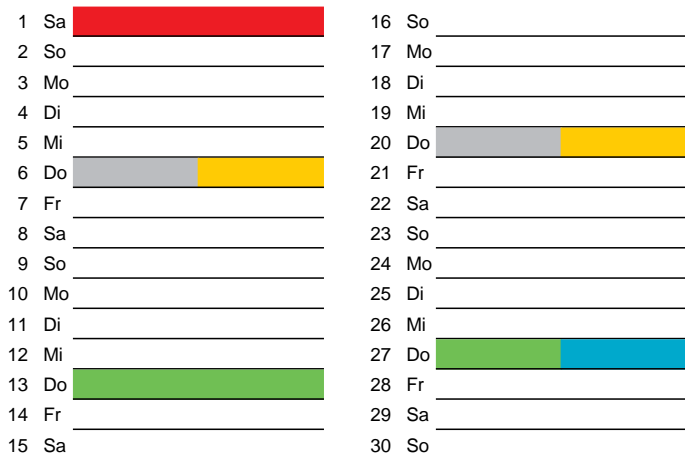

Bezirk 3

Entsorgung 2018

Juli

Oktober

August

November

September

Dezember

Beratung:

Stadt Oelde, FD/SD Tiefbau und Umwelt,
Herr Schlüter, Tel. (025 22) 72 - 425