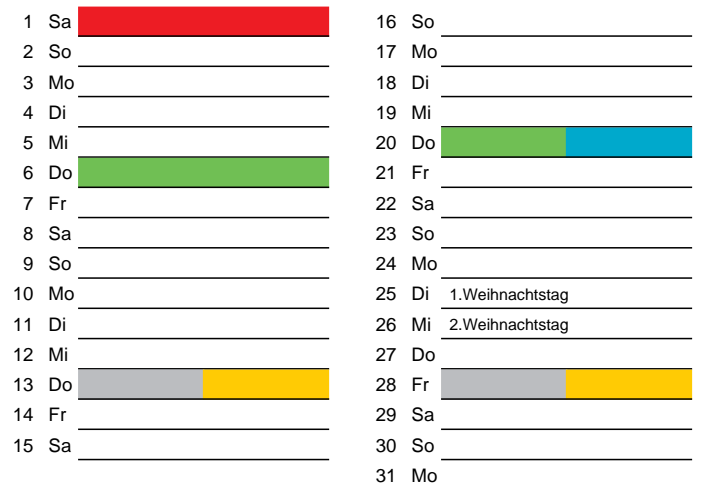

Dezember

Beratung:

Stadt Oelde, FD/SD Tiefbau und Umwelt,
Herr Schlüter, Tel. (025 22) 72 - 425