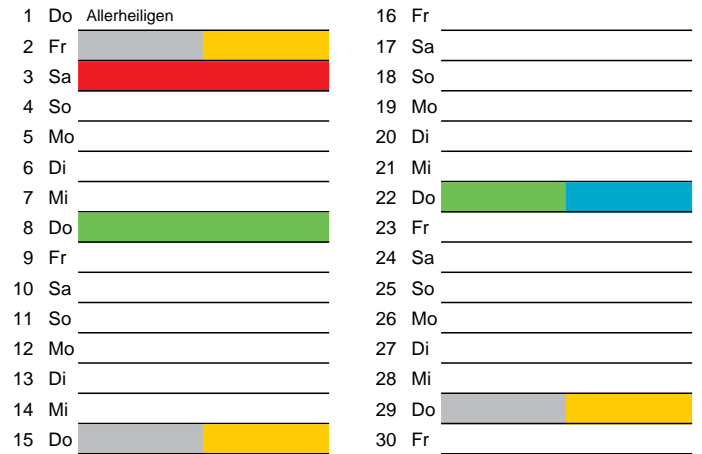

Mai

1 Di	Maifeiertag	16 Mi	
2 Mi		17 Do	
3 Do		18 Fr	
4 Fr		19 Sa	
5 Sa		20 So	Pfingstsonntag
6 So		21 Mo	Pfingstmontag
7 Mo		22 Di	
8 Di		23 Mi	
9 Mi		24 Do	
10 Do	Christi Himmelfahrt	25 Fr	
11 Fr		26 Sa	
12 Sa		27 So	
13 So		28 Mo	
14 Mo		29 Di	
15 Di		30 Mi	
		31 Do	Fronleichnam

März

1 Do		16 Fr	
2 Fr		17 Sa	3. Stadtputztag
3 Sa		18 So	
4 So		19 Mo	
5 Mo		20 Di	
6 Di		21 Mi	
7 Mi		22 Do	
8 Do		23 Fr	
9 Fr		24 Sa	
10 Sa		25 So	
11 So		26 Mo	
12 Mo		27 Di	
13 Di		28 Mi	
14 Mi		29 Do	
15 Do		30 Fr	Karfreitag
		31 Sa	

Juni

1 Fr		16 Sa	
2 Sa		17 So	
3 So		18 Mo	
4 Mo		19 Di	
5 Di		20 Mi	
6 Mi		21 Do	
7 Do		22 Fr	
8 Fr		23 Sa	
9 Sa		24 So	
10 So		25 Mo	
11 Mo		26 Di	
12 Di		27 Mi	
13 Mi		28 Do	
14 Do		29 Fr	
15 Fr		30 Sa	

Beratung:

Stadt Oelde, FD/SD Tiefbau und Umwelt,
Herr Schlüter, Tel. (025 22) 72 - 425

Bezirk 3

Entsorgung 2018

Juli

Oktober

August

November