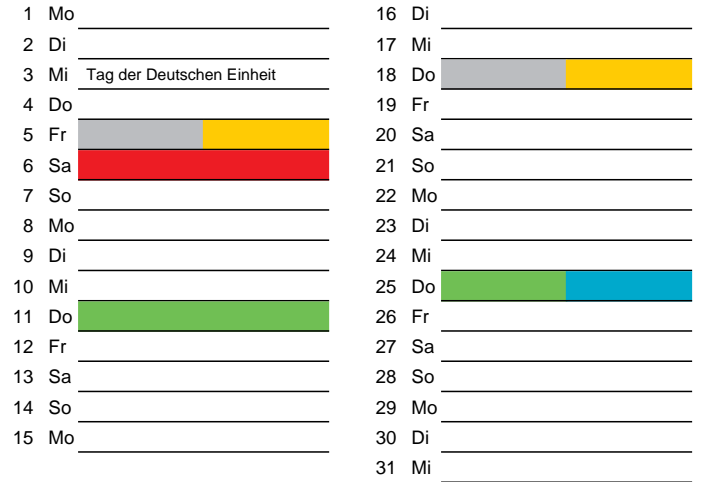

April

1 So	Ostersonntag	16 Mo	
2 Mo	Ostermontag	17 Di	
3 Di		18 Mi	
4 Mi		19 Do	
5 Do		20 Fr	
6 Fr		21 Sa	
7 Sa		22 So	
8 So		23 Mo	
9 Mo		24 Di	
10 Di		25 Mi	
11 Mi		26 Do	
12 Do		27 Fr	
13 Fr		28 Sa	
14 Sa		29 So	
15 So		30 Mo	

Mai

1 Di	Maifeiertag	16 Mi	
2 Mi		17 Do	
3 Do		18 Fr	
4 Fr		19 Sa	
5 Sa		20 So	Pfingstsonntag
6 So		21 Mo	Pfingstmontag
7 Mo		22 Di	
8 Di		23 Mi	
9 Mi		24 Do	
10 Do	Christi Himmelfahrt	25 Fr	
11 Fr		26 Sa	
12 Sa		27 So	
13 So		28 Mo	
14 Mo		29 Di	
15 Di		30 Mi	
		31 Do	Fronleichnam

Juni

1 Fr		16 Sa	
2 Sa		17 So	
3 So		18 Mo	
4 Mo		19 Di	
5 Di		20 Mi	
6 Mi		21 Do	
7 Do		22 Fr	
8 Fr		23 Sa	
9 Sa		24 So	
10 So		25 Mo	
11 Mo		26 Di	
12 Di		27 Mi	
13 Mi		28 Do	
14 Do		29 Fr	
15 Fr		30 Sa	

Beratung:

Stadt Oelde, FD/SD Tiefbau und Umwelt,
Herr Schlüter, Tel. (025 22) 72 - 425

Bezirk 3

Entsorgung 2018

Juli

Oktober

August

November