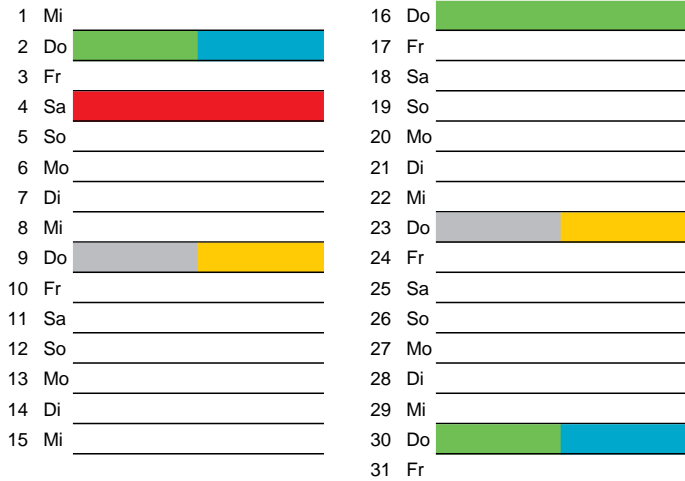

April

1 So	Ostersonntag	16 Mo	
2 Mo	Ostermontag	17 Di	
3 Di		18 Mi	
4 Mi		19 Do	
5 Do		20 Fr	
6 Fr		21 Sa	
7 Sa		22 So	
8 So		23 Mo	
9 Mo		24 Di	
10 Di		25 Mi	
11 Mi		26 Do	
12 Do		27 Fr	
13 Fr		28 Sa	
14 Sa		29 So	
15 So		30 Mo	

Mai

1 Di	Maifeiertag	16 Mi	
2 Mi		17 Do	
3 Do		18 Fr	
4 Fr		19 Sa	
5 Sa		20 So	Pfingstsonntag
6 So		21 Mo	Pfingstmontag
7 Mo		22 Di	
8 Di		23 Mi	
9 Mi		24 Do	
10 Do	Christi Himmelfahrt	25 Fr	
11 Fr		26 Sa	
12 Sa		27 So	
13 So		28 Mo	
14 Mo		29 Di	
15 Di		30 Mi	
		31 Do	Fronleichnam

Juni

1 Fr		16 Sa	
2 Sa		17 So	
3 So		18 Mo	
4 Mo		19 Di	
5 Di		20 Mi	
6 Mi		21 Do	
7 Do		22 Fr	
8 Fr		23 Sa	
9 Sa		24 So	
10 So		25 Mo	
11 Mo		26 Di	
12 Di		27 Mi	
13 Mi		28 Do	
14 Do		29 Fr	
15 Fr		30 Sa	

Beratung:

Stadt Oelde, FD/SD Tiefbau und Umwelt,
Herr Schlüter, Tel. (025 22) 72 - 425

Bezirk 3

Entsorgung 2018

Juli

Oktober

August

November