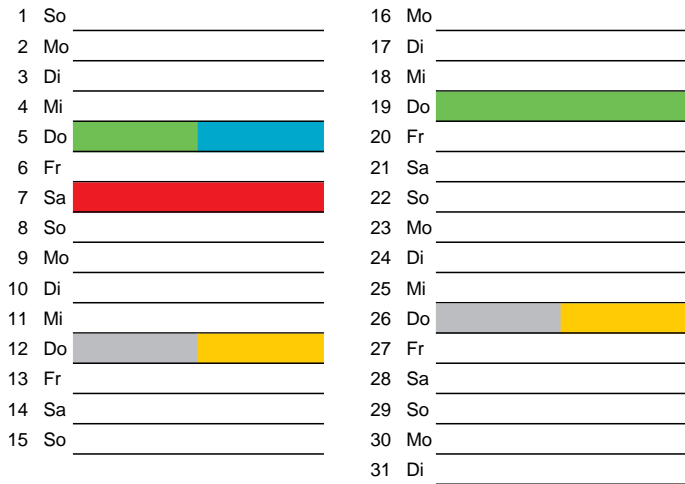

Mai

1 Di	Maifeiertag	16 Mi	
2 Mi		17 Do	
3 Do		18 Fr	
4 Fr		19 Sa	
5 Sa		20 So	Pfingstsonntag
6 So		21 Mo	Pfingstmontag
7 Mo		22 Di	
8 Di		23 Mi	
9 Mi		24 Do	
10 Do	Christi Himmelfahrt	25 Fr	
11 Fr		26 Sa	
12 Sa		27 So	
13 So		28 Mo	
14 Mo		29 Di	
15 Di		30 Mi	
		31 Do	Fronleichnam

März

1 Do		16 Fr	
2 Fr		17 Sa	3. Stadtputztag
3 Sa		18 So	
4 So		19 Mo	
5 Mo		20 Di	
6 Di		21 Mi	
7 Mi		22 Do	
8 Do		23 Fr	
9 Fr		24 Sa	
10 Sa		25 So	
11 So		26 Mo	
12 Mo		27 Di	
13 Di		28 Mi	
14 Mi		29 Do	
15 Do		30 Fr	Karfreitag
		31 Sa	

Juni

1 Fr		16 Sa	
2 Sa		17 So	
3 So		18 Mo	
4 Mo		19 Di	
5 Di		20 Mi	
6 Mi		21 Do	
7 Do		22 Fr	
8 Fr		23 Sa	
9 Sa		24 So	
10 So		25 Mo	
11 Mo		26 Di	
12 Di		27 Mi	
13 Mi		28 Do	
14 Do		29 Fr	
15 Fr		30 Sa	

- Restmüll
- Biomüll
- Altpapier
- Gelber Sack
- Schadstoffmobil

Beratung:

Stadt Oelde, FD/SD Tiefbau und Umwelt,
Herr Schlüter, Tel. (025 22) 72 - 425

Bezirk 3

Entsorgung 2018

Juli

Oktober

August