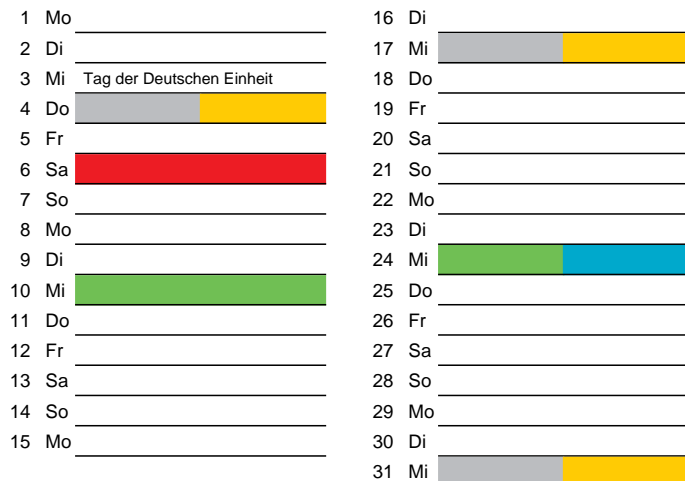

Bezirk 2

Entsorgung 2018

Juli

Oktober

August

November

September

Dezember

Beratung:

Stadt Oelde, FD/SD Tiefbau und Umwelt,
Herr Schlüter, Tel. (025 22) 72 - 425