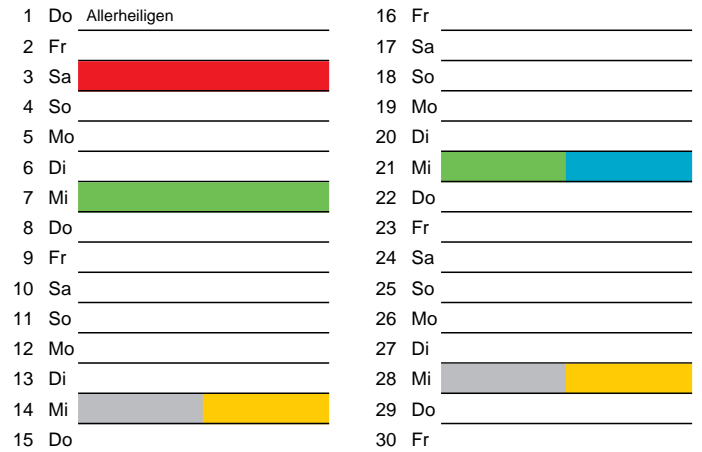

Bezirk 2

Entsorgung 2018

Juli

Oktober

August

November

September

Dezember

Beratung:

Stadt Oelde, FD/SD Tiefbau und Umwelt,
Herr Schlüter, Tel. (025 22) 72 - 425