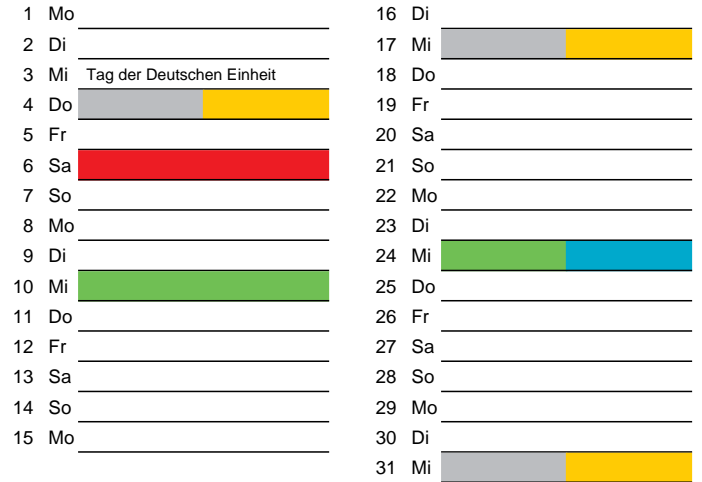

Mai

1 Di	Maifeiertag	16 Mi	
2 Mi		17 Do	
3 Do		18 Fr	
4 Fr		19 Sa	
5 Sa		20 So	Pfingstsonntag
6 So		21 Mo	Pfingstmontag
7 Mo		22 Di	
8 Di		23 Mi	
9 Mi		24 Do	
10 Do	Christi Himmelfahrt	25 Fr	
11 Fr		26 Sa	
12 Sa		27 So	
13 So		28 Mo	
14 Mo		29 Di	
15 Di		30 Mi	
		31 Do	Fronleichnam

März

1 Do		16 Fr	
2 Fr		17 Sa	3. Stadtputztag
3 Sa		18 So	
4 So		19 Mo	
5 Mo		20 Di	
6 Di		21 Mi	
7 Mi		22 Do	
8 Do		23 Fr	
9 Fr		24 Sa	
10 Sa		25 So	
11 So		26 Mo	
12 Mo		27 Di	
13 Di		28 Mi	
14 Mi		29 Do	
15 Do		30 Fr	Karfreitag
		31 Sa	

Juni

1 Fr		16 Sa	
2 Sa		17 So	
3 So		18 Mo	
4 Mo		19 Di	
5 Di		20 Mi	
6 Mi		21 Do	
7 Do		22 Fr	
8 Fr		23 Sa	
9 Sa		24 So	
10 So		25 Mo	
11 Mo		26 Di	
12 Di		27 Mi	
13 Mi		28 Do	
14 Do		29 Fr	
15 Fr		30 Sa	

Restmüll
 Biomüll
 Altpapier

Gelber Sack
 Schadstoffmobil

Beratung:

Stadt Oelde, FD/SD Tiefbau und Umwelt,
Herr Schlüter, Tel. (025 22) 72 - 425

Bezirk 2

Entsorgung 2018

Juli

Oktober