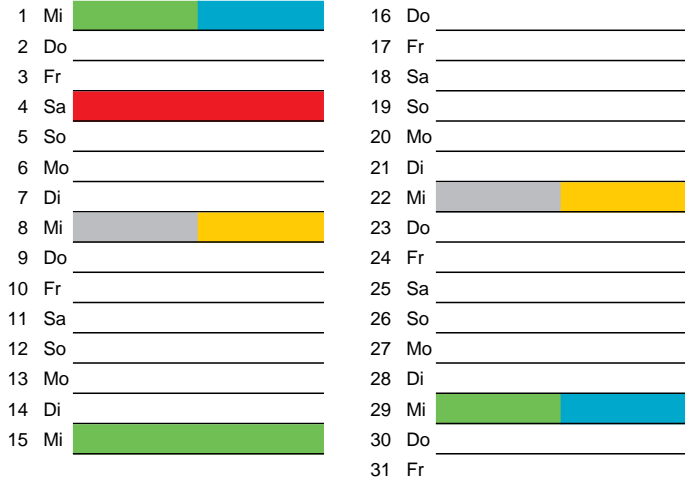

Bezirk 2

Entsorgung 2018

Juli

Oktober

August

November

September

Dezember

Beratung:

Stadt Oelde, FD/SD Tiefbau und Umwelt,
Herr Schlüter, Tel. (025 22) 72 - 425