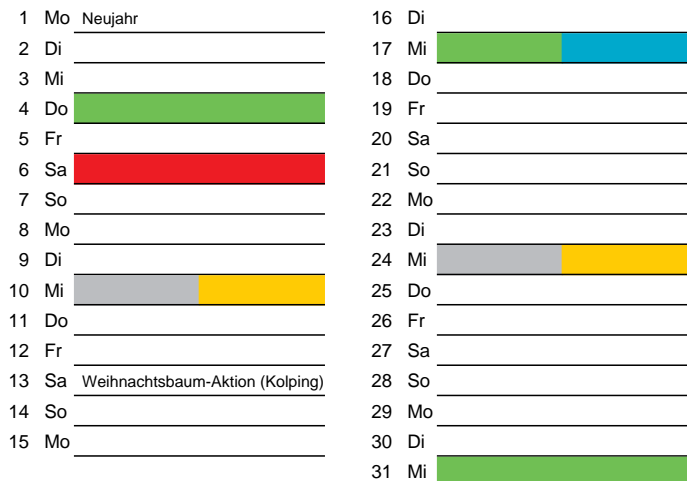

Bezirk 2

Entsorgung 2018

Januar