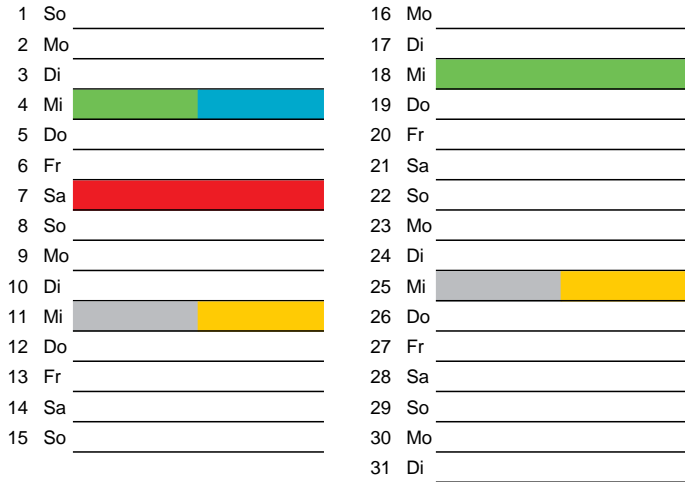

Mai

1 Di	Maifeiertag	16 Mi	
2 Mi		17 Do	
3 Do		18 Fr	
4 Fr		19 Sa	
5 Sa		20 So	Pfingstsonntag
6 So		21 Mo	Pfingstmontag
7 Mo		22 Di	
8 Di		23 Mi	
9 Mi		24 Do	
10 Do	Christi Himmelfahrt	25 Fr	
11 Fr		26 Sa	
12 Sa		27 So	
13 So		28 Mo	
14 Mo		29 Di	
15 Di		30 Mi	
		31 Do	Fronleichnam

März

1 Do		16 Fr	
2 Fr		17 Sa	3. Stadtputztag
3 Sa		18 So	
4 So		19 Mo	
5 Mo		20 Di	
6 Di		21 Mi	
7 Mi		22 Do	
8 Do		23 Fr	
9 Fr		24 Sa	
10 Sa		25 So	
11 So		26 Mo	
12 Mo		27 Di	
13 Di		28 Mi	
14 Mi		29 Do	
15 Do		30 Fr	Karfreitag
		31 Sa	

Juni

1 Fr		16 Sa	
2 Sa		17 So	
3 So		18 Mo	
4 Mo		19 Di	
5 Di		20 Mi	
6 Mi		21 Do	
7 Do		22 Fr	
8 Fr		23 Sa	
9 Sa		24 So	
10 So		25 Mo	
11 Mo		26 Di	
12 Di		27 Mi	
13 Mi		28 Do	
14 Do		29 Fr	
15 Fr		30 Sa	

Restmüll
 Biomüll
 Altpapier

Gelber Sack
 Schadstoffmobil

Beratung:

Stadt Oelde, FD/SD Tiefbau und Umwelt,
Herr Schlüter, Tel. (025 22) 72 - 425

Bezirk 2

Entsorgung 2018

Juli

Oktober