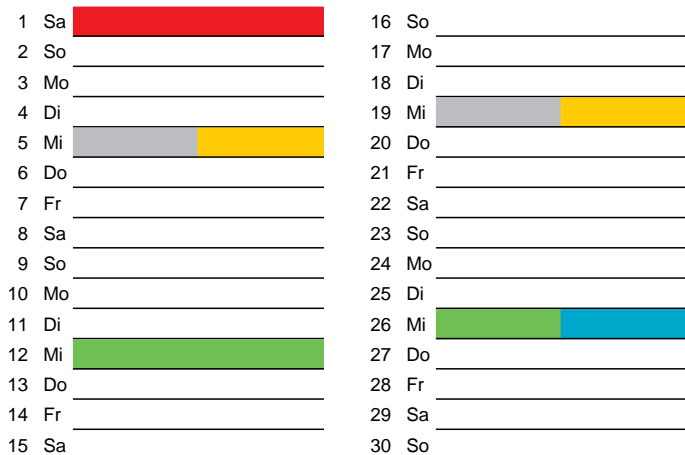

Bezirk 2

Entsorgung 2018

Juli

Oktober

August

November

September

Dezember

Beratung:

Stadt Oelde, FD/SD Tiefbau und Umwelt,
Herr Schlüter, Tel. (025 22) 72 - 425