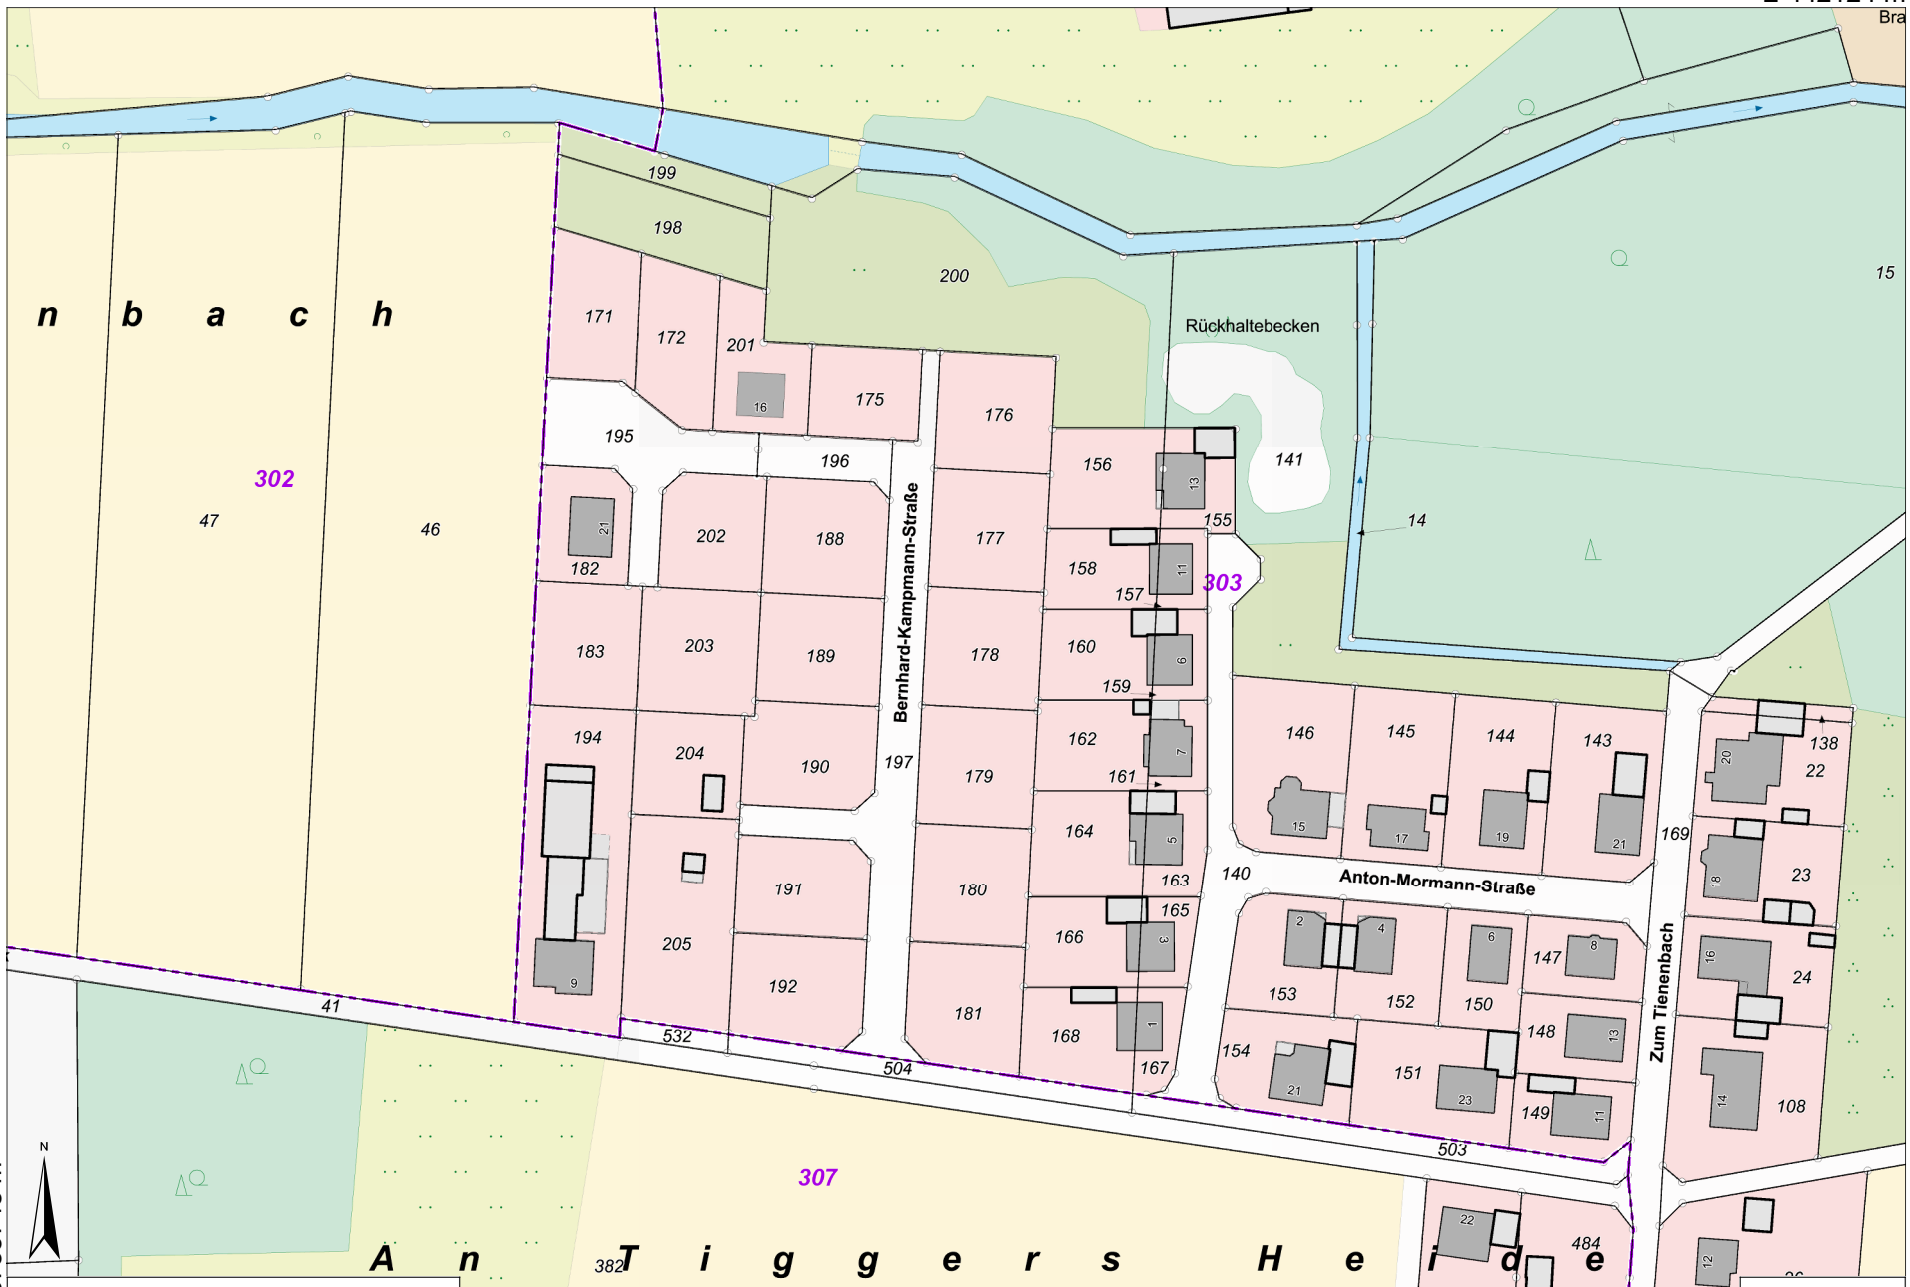

E 442124 m

N 5736009 m

n b a c h

302

303

307

A n T i g g e r s H e i d e

© 2020 – Alle Rechte vorbehalten

1:1.500

N 5735748 m

E 441747 m