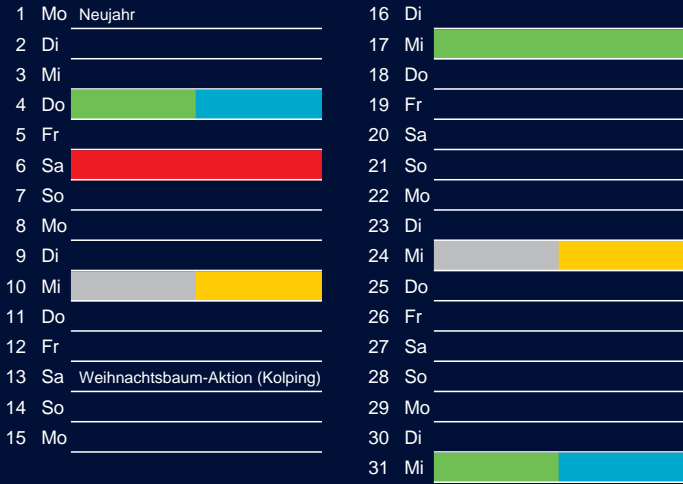

Januar

April

Februar

Mai

März

Juni

Beratung:

Stadt Oelde, FD/SD Tiefbau und Umwelt,
Herr Schlüter, Tel. (025 22) 72 - 425

Bezirk 2A

Entsorgung 2018

Juli

Oktober

August

November

September

Dezember