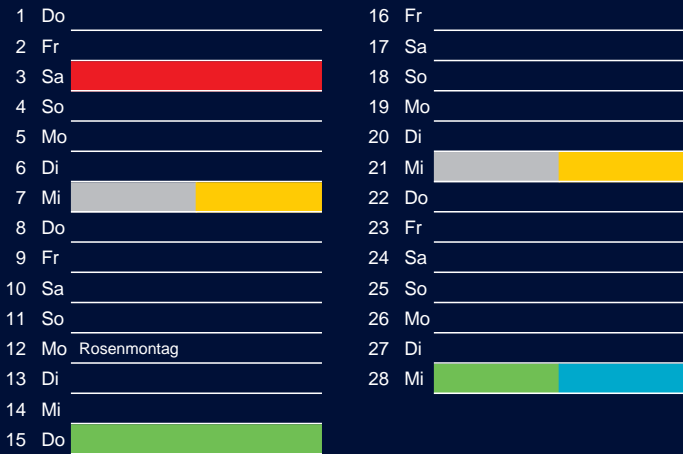

Januar

April

Februar

Mai

März

Juni

Beratung:

Stadt Oelde, FD/SD Tiefbau und Umwelt,
Herr Schlüter, Tel. (025 22) 72 - 425

Bezirk 2A

Entsorgung 2018

Juli

Oktober

August

November

September

Dezember

Beratung:

Stadt Oelde, FD/SD Tiefbau und Umwelt,
Herr Schlüter, Tel. (025 22) 72 - 425