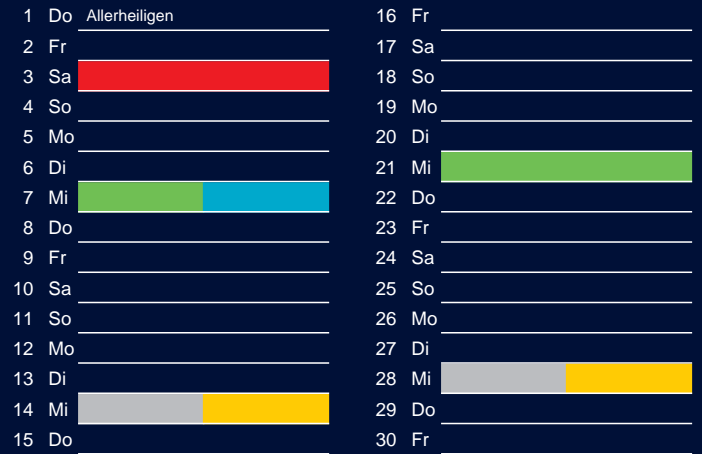

Bezirk 2A

Entsorgung 2018

Juli

Oktober

August

November

September

Dezember

Beratung:

Stadt Oelde, FD/SD Tiefbau und Umwelt,
Herr Schlüter, Tel. (025 22) 72 - 425