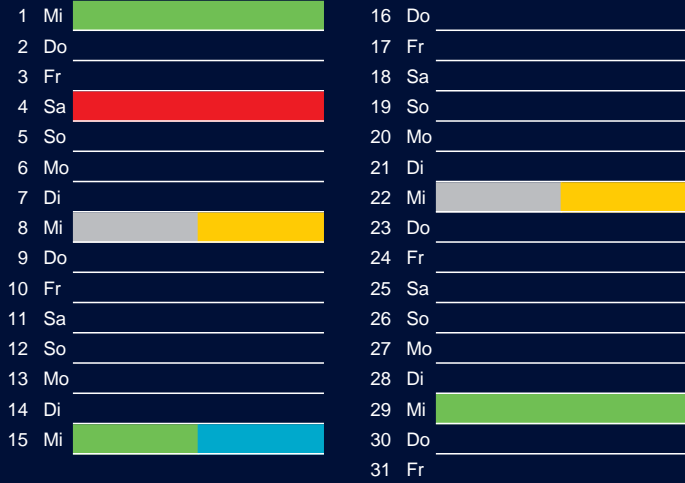

Bezirk 2A

Entsorgung 2018

Juli

Oktober

August

November

September

Dezember

Beratung:

Stadt Oelde, FD/SD Tiefbau und Umwelt,
Herr Schlüter, Tel. (025 22) 72 - 425