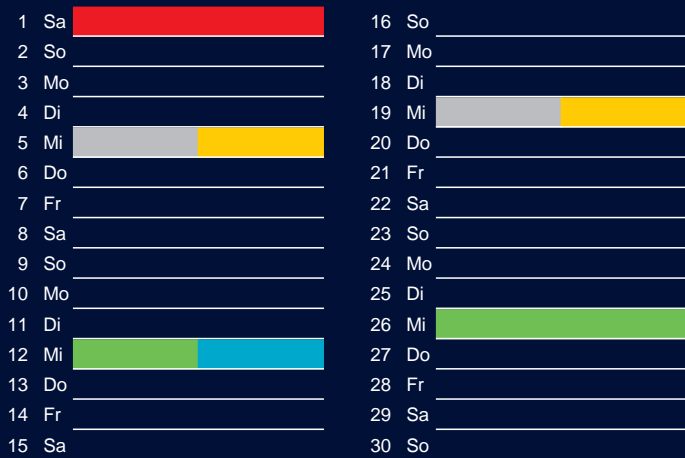

Bezirk 2A

Entsorgung 2018

Juli

Oktober

August

November

September

Dezember

Beratung:

Stadt Oelde, FD/SD Tiefbau und Umwelt,
Herr Schlüter, Tel. (025 22) 72 - 425