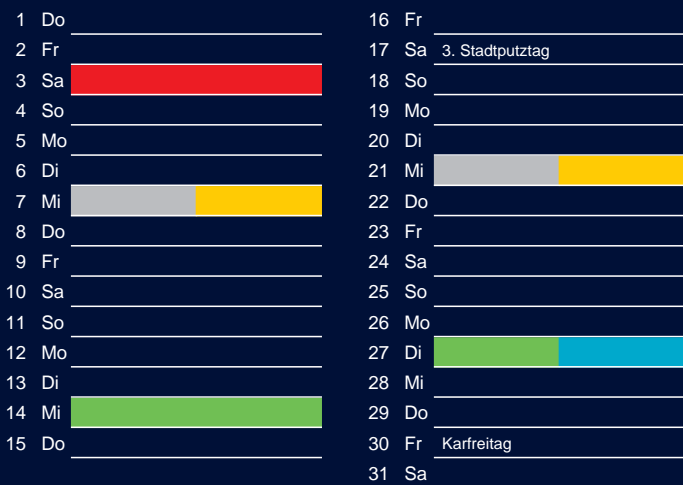

Januar

April

Februar

Mai

März

Juni

Beratung:

Stadt Oelde, FD/SD Tiefbau und Umwelt,
Herr Schlüter, Tel. (025 22) 72 - 425