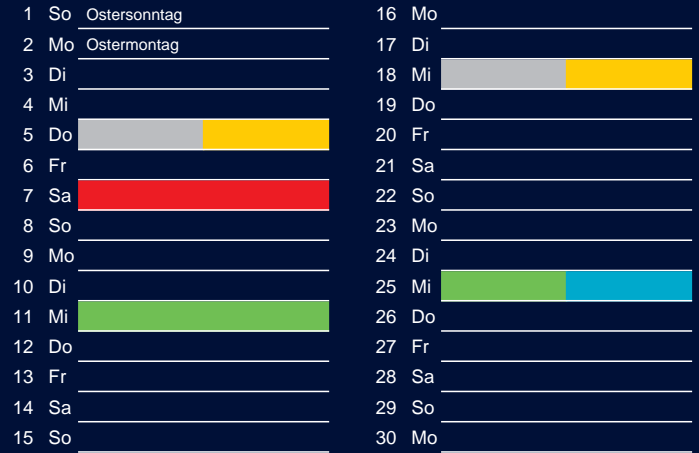

Januar

April

Februar

Mai

März

Juni

Beratung:

Stadt Oelde, FD/SD Tiefbau und Umwelt,
Herr Schlüter, Tel. (025 22) 72 - 425

Bezirk 2A

Entsorgung 2018

Juli

Oktober

August

November

September

Dezember

Beratung:

Stadt Oelde, FD/SD Tiefbau und Umwelt,
Herr Schlüter, Tel. (025 22) 72 - 425