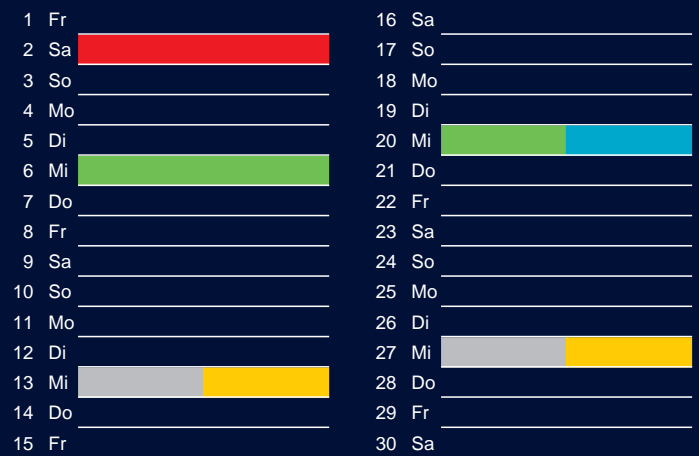

Januar

April

Februar

Mai

März

Juni

Beratung:

Stadt Oelde, FD/SD Tiefbau und Umwelt,
Herr Schlüter, Tel. (025 22) 72 - 425

Bezirk 2A

Entsorgung 2018

Juli

Oktober

August

November

September

Dezember