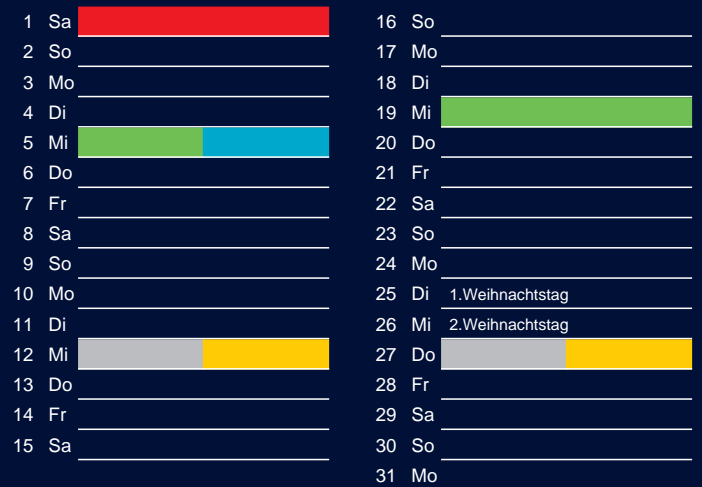

Dezember

Beratung:

Stadt Oelde, FD/SD Tiefbau und Umwelt,
Herr Schlüter, Tel. (025 22) 72 - 425