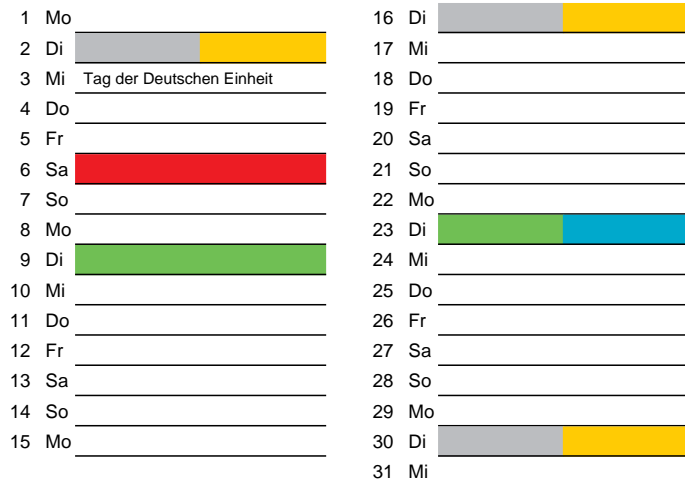

Bezirk 1

Entsorgung 2018

Juli

Oktober

August

November

September

Dezember

Beratung:

Stadt Oelde, FD/SD Tiefbau und Umwelt,
Herr Schlüter, Tel. (025 22) 72 - 425