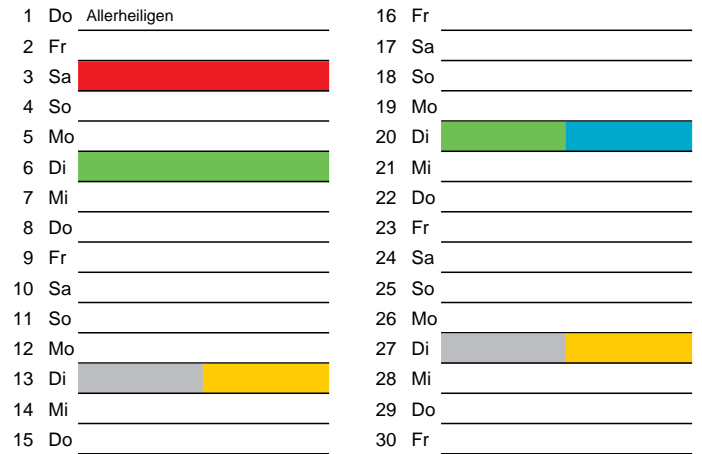

Bezirk 1

Entsorgung 2018

Juli

Oktober

August

November

September

Dezember

Beratung:

Stadt Oelde, FD/SD Tiefbau und Umwelt,
Herr Schlüter, Tel. (025 22) 72 - 425