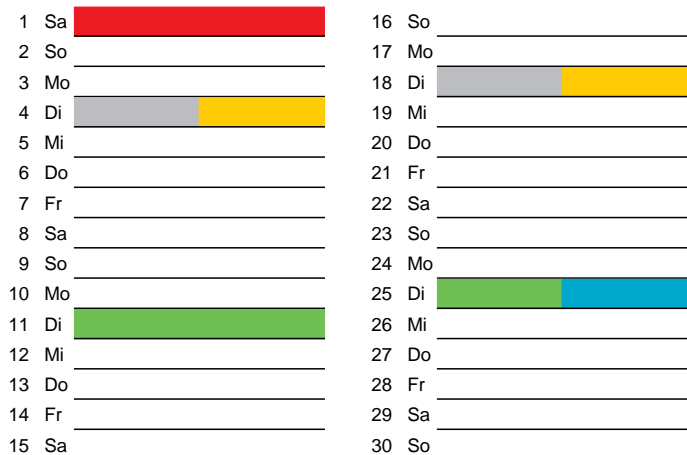

Bezirk 1

Entsorgung 2018

Juli

Oktober

August

November

September

Dezember

Beratung:

Stadt Oelde, FD/SD Tiefbau und Umwelt,
Herr Schlüter, Tel. (025 22) 72 - 425