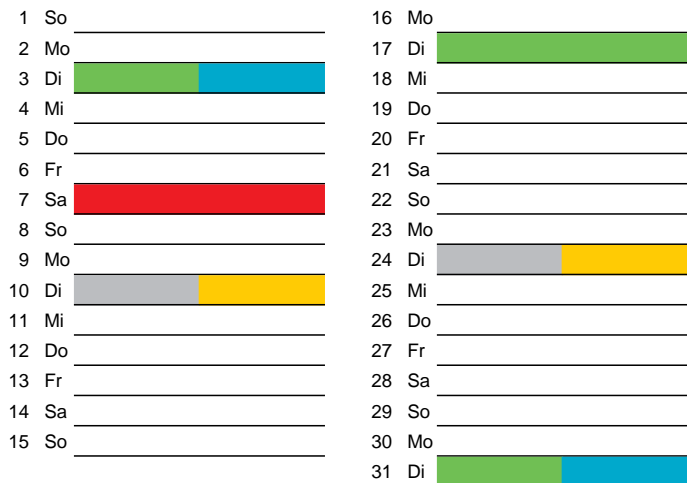

Bezirk 1

Entsorgung 2018

Juli

Oktober

August

November

September

Dezember

Beratung:

Stadt Oelde, FD/SD Tiefbau und Umwelt,
Herr Schlüter, Tel. (025 22) 72 - 425