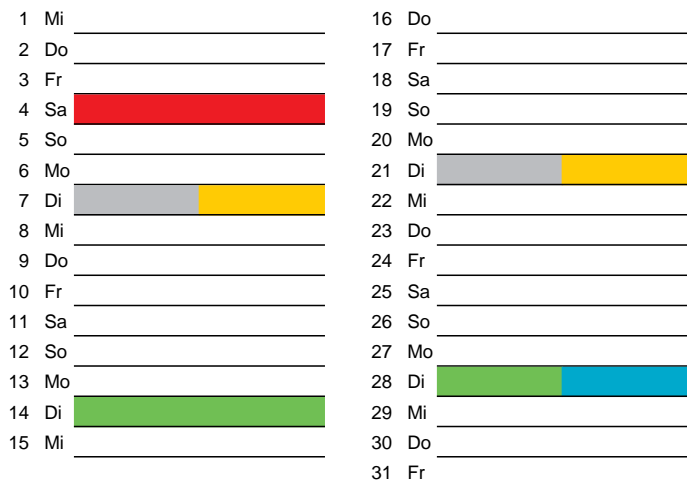

Bezirk 1

Entsorgung 2018

Juli

Oktober

August

November

September

Dezember

Beratung:

Stadt Oelde, FD/SD Tiefbau und Umwelt,
Herr Schlüter, Tel. (025 22) 72 - 425