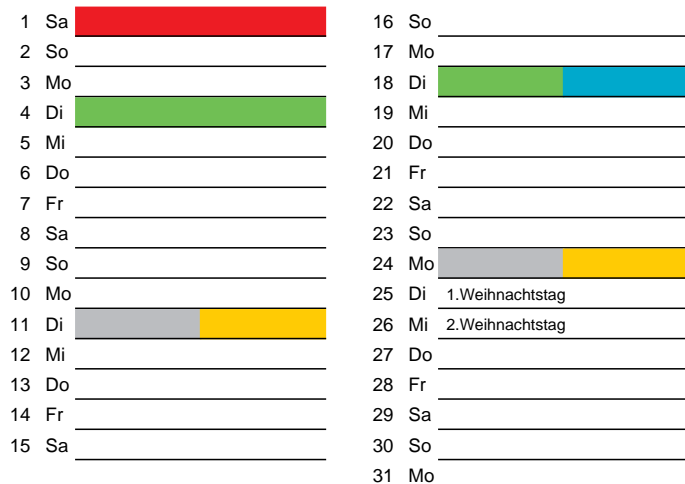

Bezirk 1

Entsorgung 2018

Juli

Oktober

August

November

September

Dezember

Beratung:

Stadt Oelde, FD/SD Tiefbau und Umwelt,
Herr Schlüter, Tel. (025 22) 72 - 425