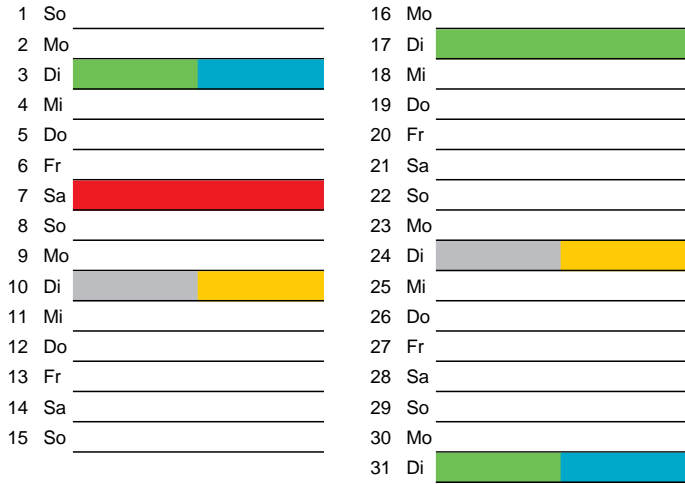

Bezirk 1

Entsorgung 2018

Juli

Oktober

August

November

September

Dezember

Beratung:

Stadt Oelde, FD/SD Tiefbau und Umwelt,
Herr Schlüter, Tel. (025 22) 72 - 425