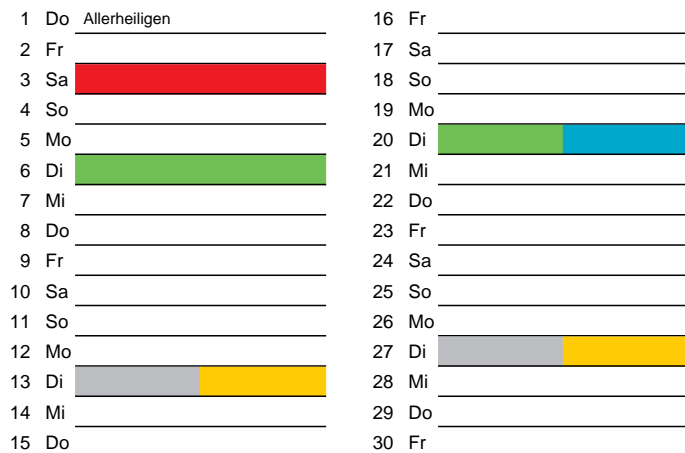

Bezirk 1

Entsorgung 2018

Juli

Oktober

August

November

September

Dezember

Beratung:

Stadt Oelde, FD/SD Tiefbau und Umwelt,
Herr Schlüter, Tel. (025 22) 72 - 425