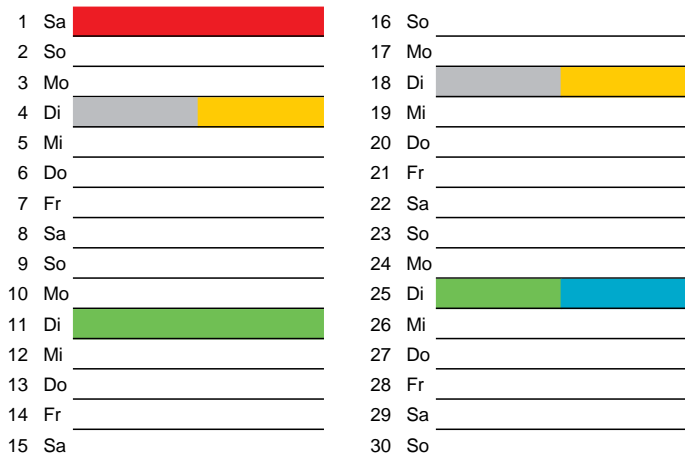

Bezirk 1

Entsorgung 2018

Juli

Oktober

August

November

September

Dezember

Beratung:

Stadt Oelde, FD/SD Tiefbau und Umwelt,
Herr Schlüter, Tel. (025 22) 72 - 425