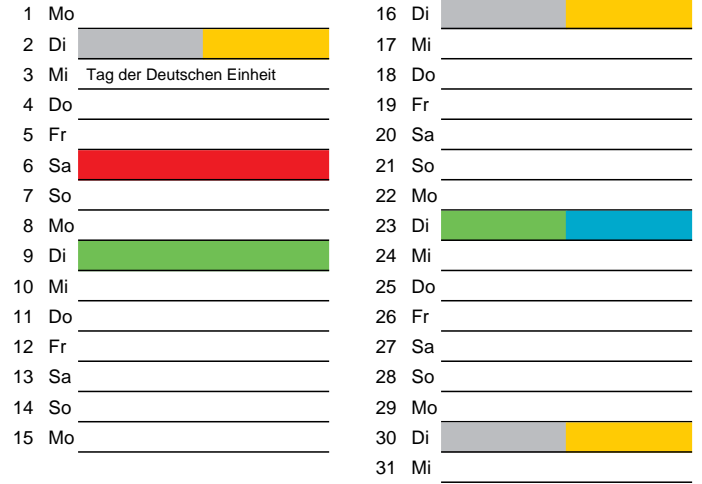

Bezirk 1

Entsorgung 2018

Juli

Oktober

August

November

September

Dezember

Beratung:

Stadt Oelde, FD/SD Tiefbau und Umwelt,
Herr Schlüter, Tel. (025 22) 72 - 425