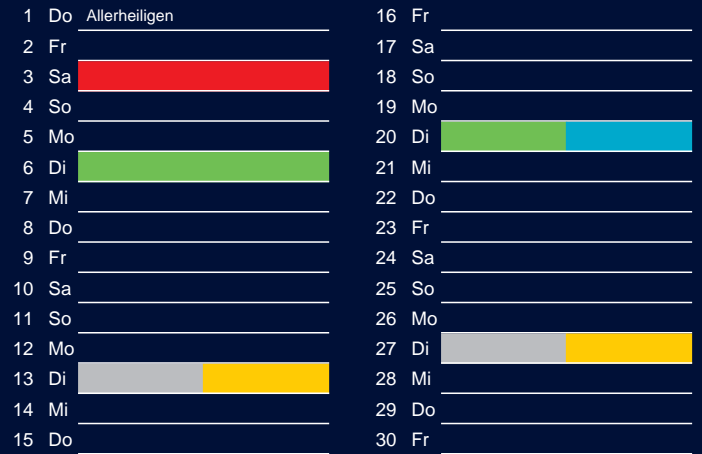

Bezirk 1

Entsorgung 2018

Januar

April

Februar

Mai

März

Juni

Beratung:

Stadt Oelde, FD/SD Tiefbau und Umwelt,
Herr Schlüter, Tel. (025 22) 72 - 425

Bezirk 1

Entsorgung 2018

Juli

Oktober

August

November

September

Dezember

Beratung:

Stadt Oelde, FD/SD Tiefbau und Umwelt,
Herr Schlüter, Tel. (025 22) 72 - 425