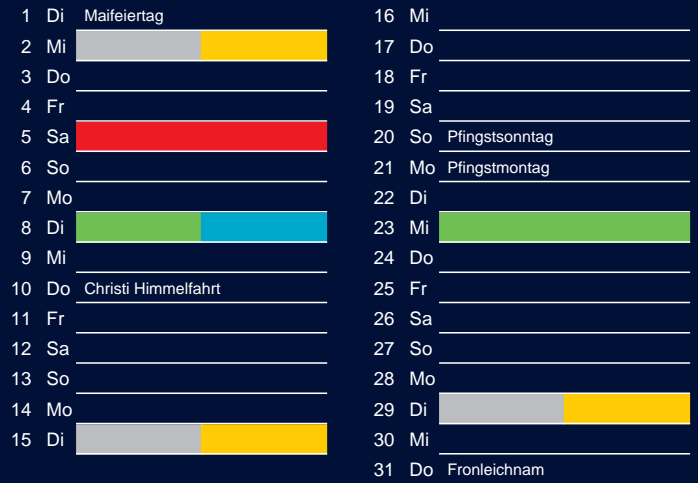

Januar

April

Februar

Mai

März

Juni

Beratung:

Stadt Oelde, FD/SD Tiefbau und Umwelt,
Herr Schlüter, Tel. (025 22) 72 - 425

Bezirk 1

Entsorgung 2018

Juli

Oktober

August

November

September

Dezember

Beratung:

Stadt Oelde, FD/SD Tiefbau und Umwelt,
Herr Schlüter, Tel. (025 22) 72 - 425