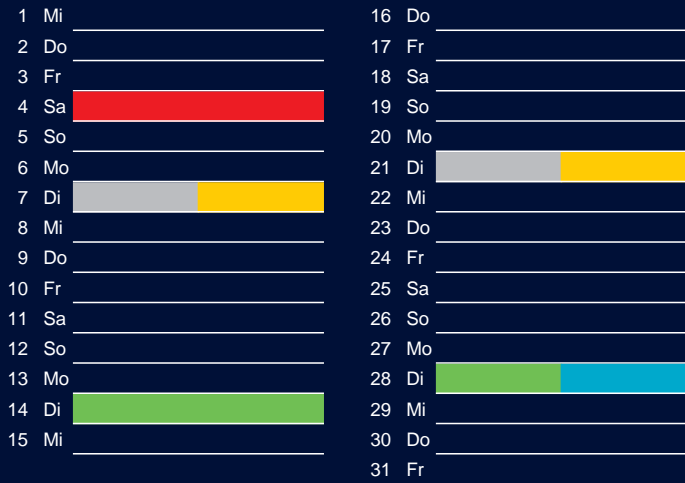

Januar

April

Februar

Mai

März

Juni

Beratung:

Stadt Oelde, FD/SD Tiefbau und Umwelt,
Herr Schlüter, Tel. (025 22) 72 - 425

Bezirk 1

Entsorgung 2018

Juli

Oktober

August

November

September

Dezember

Beratung:

Stadt Oelde, FD/SD Tiefbau und Umwelt,
Herr Schlüter, Tel. (025 22) 72 - 425