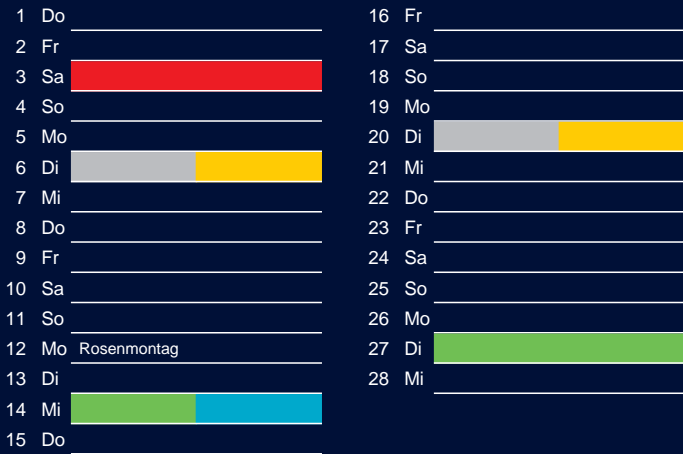

Januar

April

Februar

Mai

März

Juni

Beratung:

Stadt Oelde, FD/SD Tiefbau und Umwelt,
Herr Schlüter, Tel. (025 22) 72 - 425

Bezirk 1

Entsorgung 2018

Juli

Oktober

August

November

September

Dezember

Beratung:

Stadt Oelde, FD/SD Tiefbau und Umwelt,
Herr Schlüter, Tel. (025 22) 72 - 425