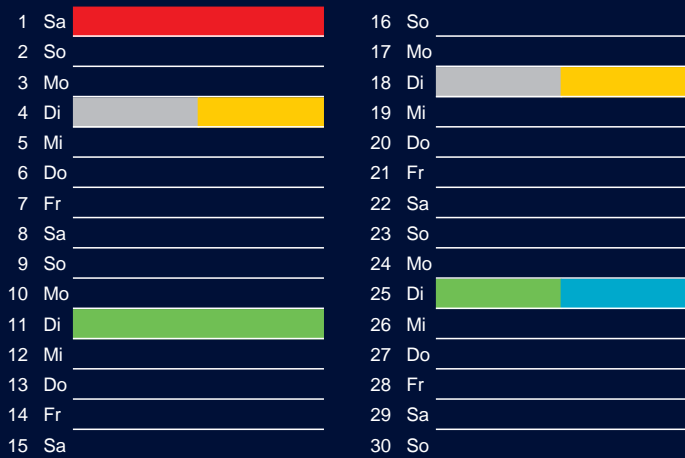

Beratung:

Stadt Oelde, FD/SD Tiefbau und Umwelt,
Herr Schlüter, Tel. (025 22) 72 - 425

Bezirk 1

Entsorgung 2018

Juli

Oktober

August

November

September

Dezember

Beratung:

Stadt Oelde, FD/SD Tiefbau und Umwelt,
Herr Schlüter, Tel. (025 22) 72 - 425