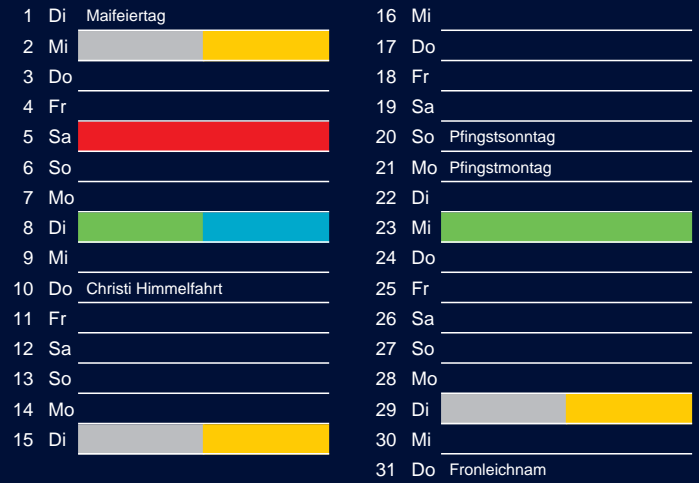

Bezirk 1

Entsorgung 2018

Januar

April

Februar

Mai

März

Juni

Beratung:

Stadt Oelde, FD/SD Tiefbau und Umwelt,
Herr Schlüter, Tel. (025 22) 72 - 425

Bezirk 1

Entsorgung 2018

Juli

Oktober

August

November

September

Dezember

Beratung:

Stadt Oelde, FD/SD Tiefbau und Umwelt,
Herr Schlüter, Tel. (025 22) 72 - 425