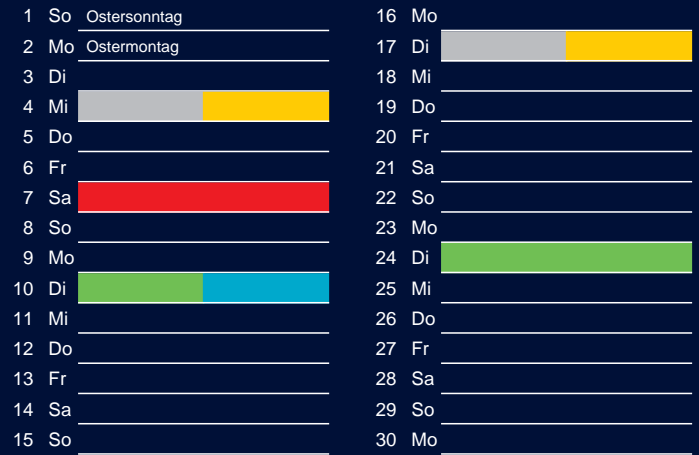

Bezirk 1

Entsorgung 2018

Januar

April

Februar

Mai

März

Juni

Beratung:

Stadt Oelde, FD/SD Tiefbau und Umwelt,
Herr Schlüter, Tel. (025 22) 72 - 425

Bezirk 1

Entsorgung 2018

Juli

Oktober

August

November

September

Dezember

Beratung:

Stadt Oelde, FD/SD Tiefbau und Umwelt,
Herr Schlüter, Tel. (025 22) 72 - 425