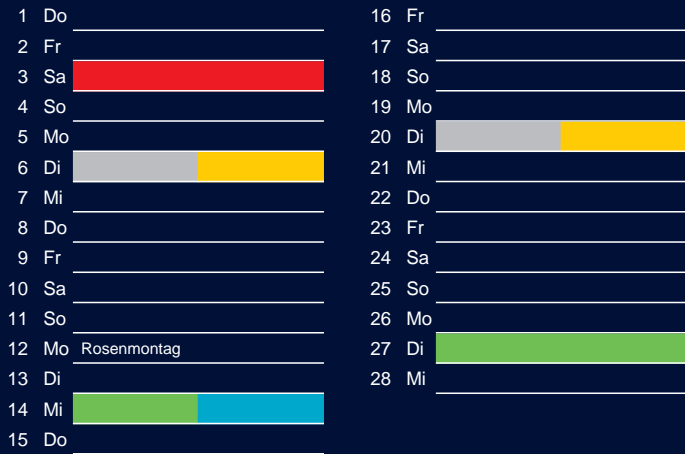

Bezirk 1

Entsorgung 2018

Januar

April

Februar

Mai

März

Juni

Beratung:

Stadt Oelde, FD/SD Tiefbau und Umwelt,
Herr Schlüter, Tel. (025 22) 72 - 425

Bezirk 1

Entsorgung 2018

Juli

Oktober

August

November

September

Dezember

Beratung:

Stadt Oelde, FD/SD Tiefbau und Umwelt,
Herr Schlüter, Tel. (025 22) 72 - 425