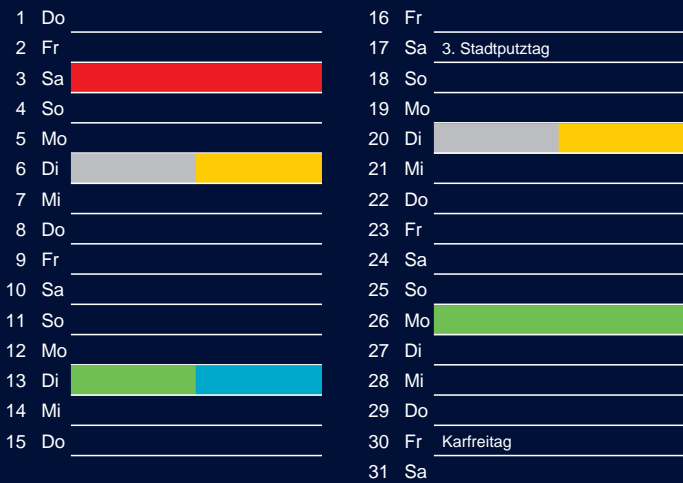

Januar

April

Februar

Mai

März

Juni

Beratung:

Stadt Oelde, FD/SD Tiefbau und Umwelt,
Herr Schlüter, Tel. (025 22) 72 - 425

Bezirk 1

Entsorgung 2018

Juli

Oktober

August

November

September

Dezember

Beratung:

Stadt Oelde, FD/SD Tiefbau und Umwelt,
Herr Schlüter, Tel. (025 22) 72 - 425