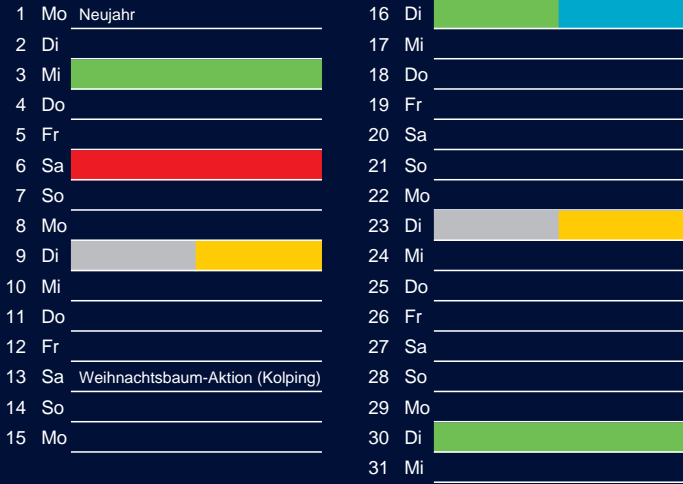

Januar

April

Februar

Mai

März

Juni

Beratung:

Stadt Oelde, FD/SD Tiefbau und Umwelt,
Herr Schlüter, Tel. (025 22) 72 - 425

Bezirk 1

Entsorgung 2018

Juli

Oktober

August

November

September

Dezember

Beratung:

Stadt Oelde, FD/SD Tiefbau und Umwelt,
Herr Schlüter, Tel. (025 22) 72 - 425