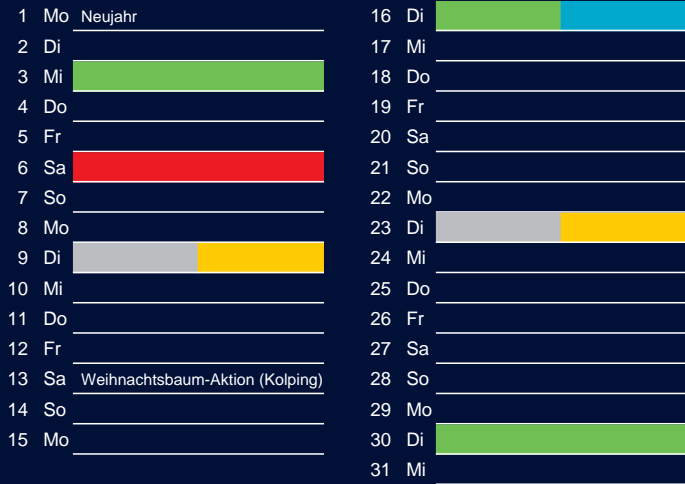

Bezirk 1

Entsorgung 2018

Januar

April

Februar

Mai

März

Juni

Beratung:

Stadt Oelde, FD/SD Tiefbau und Umwelt,
Herr Schlüter, Tel. (025 22) 72 - 425

Bezirk 1

Entsorgung 2018

Juli

Oktober

August

November

September

Dezember

Beratung:

Stadt Oelde, FD/SD Tiefbau und Umwelt,
Herr Schlüter, Tel. (025 22) 72 - 425