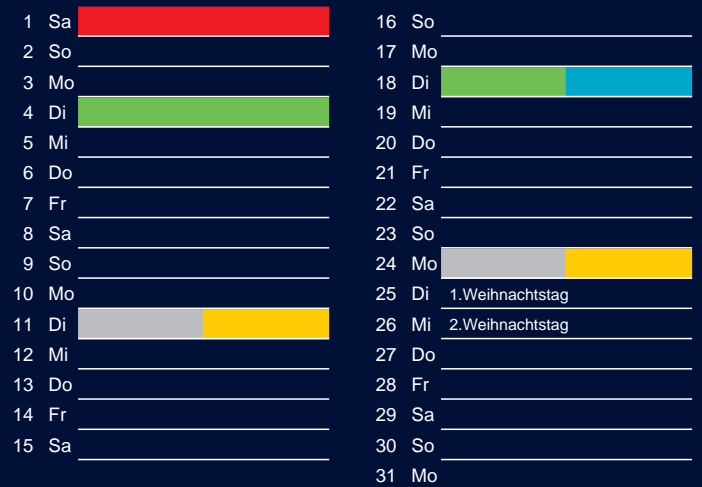

Januar

April

Februar

Mai

März

Juni

Beratung:

Stadt Oelde, FD/SD Tiefbau und Umwelt,
Herr Schlüter, Tel. (025 22) 72 - 425

Bezirk 1

Entsorgung 2018

Juli

Oktober

August

November

September

Dezember

Beratung:

Stadt Oelde, FD/SD Tiefbau und Umwelt,
Herr Schlüter, Tel. (025 22) 72 - 425