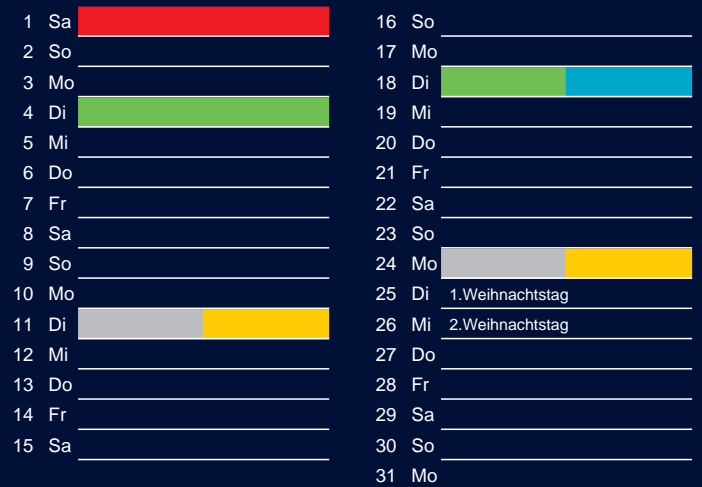

Bezirk 1

Entsorgung 2018

Januar

April

Februar

Mai

März

Juni

Beratung:

Stadt Oelde, FD/SD Tiefbau und Umwelt,
Herr Schlüter, Tel. (025 22) 72 - 425

Bezirk 1

Entsorgung 2018

Juli

Oktober

August

November

September

Dezember

Beratung:

Stadt Oelde, FD/SD Tiefbau und Umwelt,
Herr Schlüter, Tel. (025 22) 72 - 425