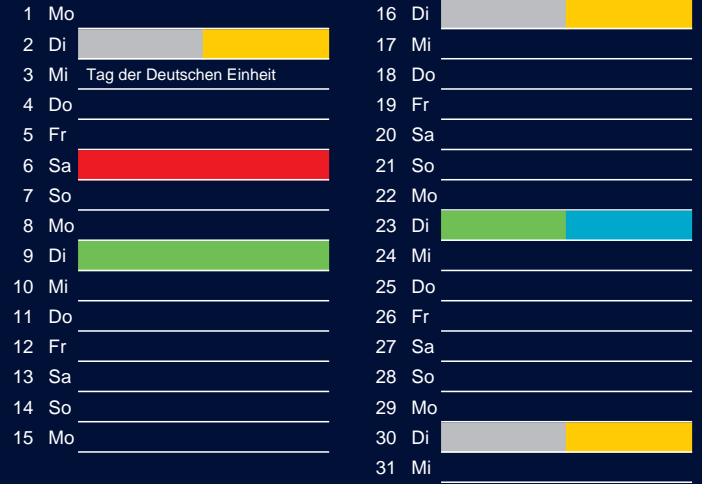

Beratung:

Stadt Oelde, FD/SD Tiefbau und Umwelt,
Herr Schlüter, Tel. (025 22) 72 - 425

Bezirk 1

Entsorgung 2018

Juli

Oktober

August

November

September

Dezember

Beratung:

Stadt Oelde, FD/SD Tiefbau und Umwelt,
Herr Schlüter, Tel. (025 22) 72 - 425