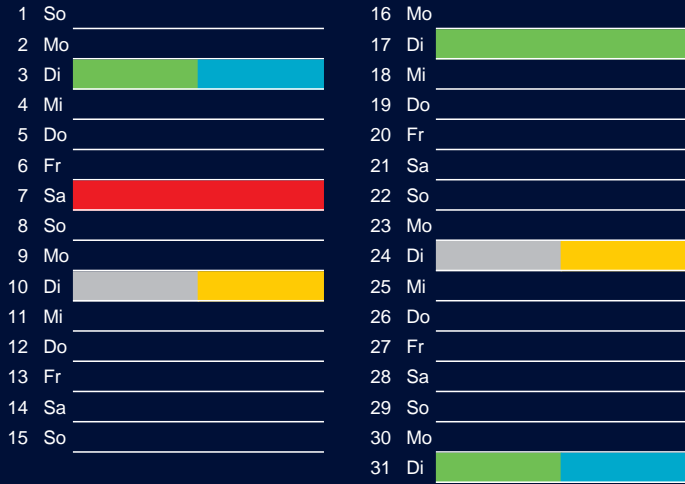

Beratung:

Stadt Oelde, FD/SD Tiefbau und Umwelt,
Herr Schlüter, Tel. (025 22) 72 - 425

Bezirk 1

Entsorgung 2018

Juli

Oktober

August

November

September

Dezember

Beratung:

Stadt Oelde, FD/SD Tiefbau und Umwelt,
Herr Schlüter, Tel. (025 22) 72 - 425