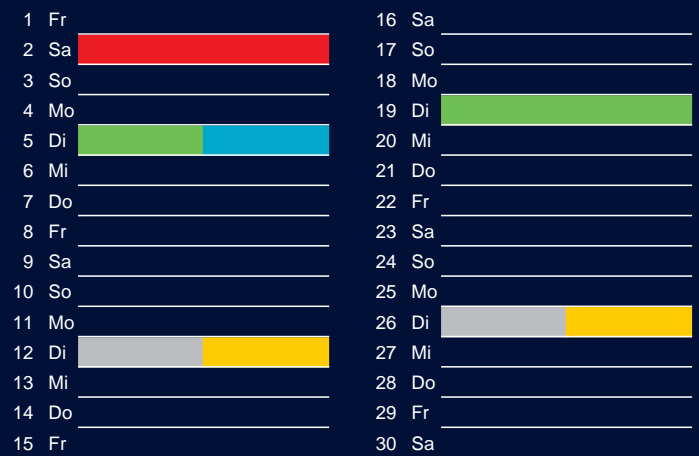

Bezirk 1

Entsorgung 2018

Januar

April

Februar

Mai

März

Juni

Beratung:

Stadt Oelde, FD/SD Tiefbau und Umwelt,
Herr Schlüter, Tel. (025 22) 72 - 425

Bezirk 1

Entsorgung 2018

Juli

Oktober

August

November

September

Dezember

Beratung:

Stadt Oelde, FD/SD Tiefbau und Umwelt,
Herr Schlüter, Tel. (025 22) 72 - 425