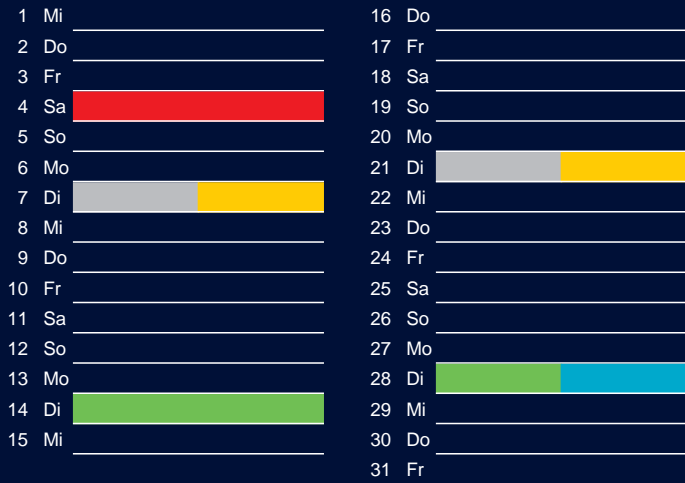

Beratung:

Stadt Oelde, FD/SD Tiefbau und Umwelt,
Herr Schlüter, Tel. (025 22) 72 - 425

Bezirk 1

Entsorgung 2018

Juli

Oktober

August

November

September

Dezember

Beratung:

Stadt Oelde, FD/SD Tiefbau und Umwelt,
Herr Schlüter, Tel. (025 22) 72 - 425