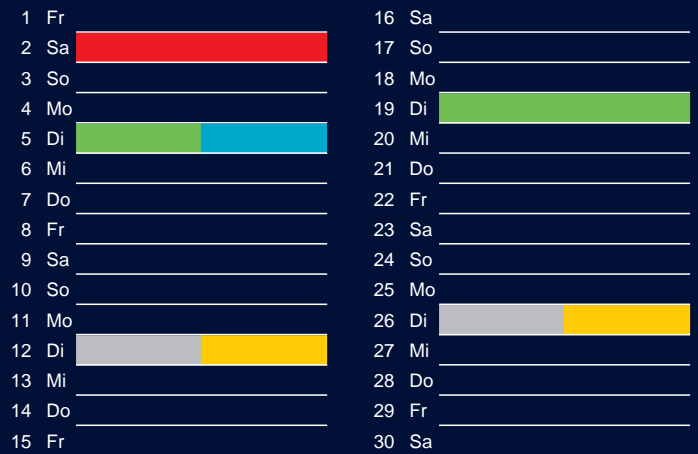

Januar

April

Februar

Mai

März

Juni

Beratung:

Stadt Oelde, FD/SD Tiefbau und Umwelt,
Herr Schlüter, Tel. (025 22) 72 - 425

Bezirk 1

Entsorgung 2018

Juli

Oktober

August

November

September

Dezember