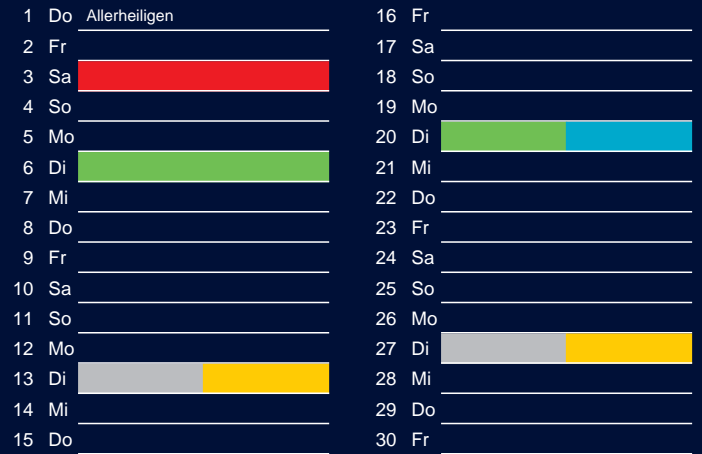

Januar

April

Februar

Mai

März

Juni

Beratung:

Stadt Oelde, FD/SD Tiefbau und Umwelt,
Herr Schlüter, Tel. (025 22) 72 - 425

Bezirk 1

Entsorgung 2018

Juli

Oktober

August

November

September

Dezember

Beratung:

Stadt Oelde, FD/SD Tiefbau und Umwelt,
Herr Schlüter, Tel. (025 22) 72 - 425