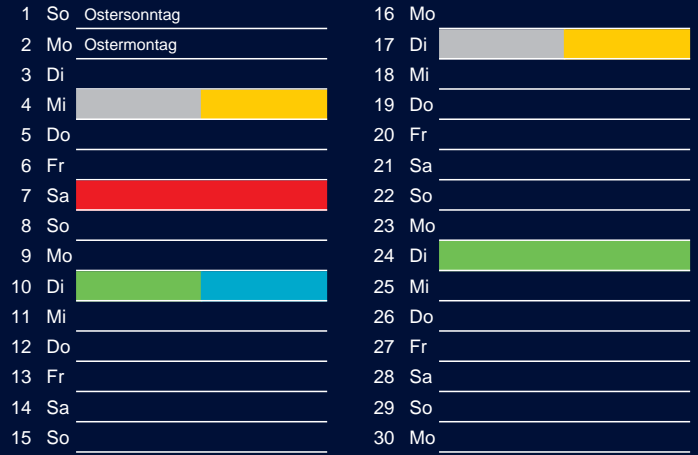

Januar

April

Februar

Mai

März

Juni

Beratung:

Stadt Oelde, FD/SD Tiefbau und Umwelt,
Herr Schlüter, Tel. (025 22) 72 - 425

Bezirk 1

Entsorgung 2018

Juli

Oktober

August

November

September

Dezember

Beratung:

Stadt Oelde, FD/SD Tiefbau und Umwelt,
Herr Schlüter, Tel. (025 22) 72 - 425