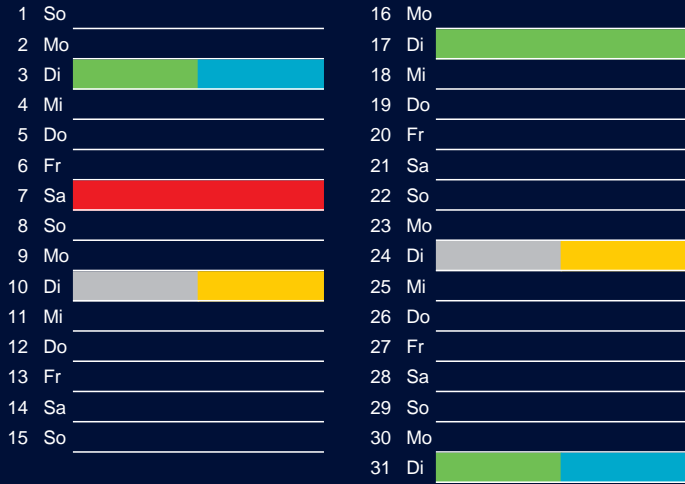

Januar

April

Februar

Mai

März

Juni

Beratung:

Stadt Oelde, FD/SD Tiefbau und Umwelt,
Herr Schlüter, Tel. (025 22) 72 - 425

Bezirk 1

Entsorgung 2018

Juli

Oktober

August

November

September

Dezember