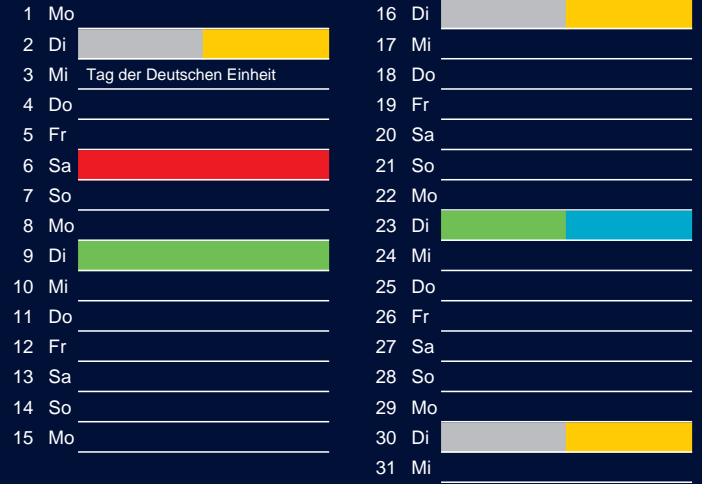

Januar

April

Februar

Mai

März

Juni

Beratung:

Stadt Oelde, FD/SD Tiefbau und Umwelt,
Herr Schlüter, Tel. (025 22) 72 - 425

Bezirk 1

Entsorgung 2018

Juli

Oktober

August

November

September

Dezember

Beratung:

Stadt Oelde, FD/SD Tiefbau und Umwelt,
Herr Schlüter, Tel. (025 22) 72 - 425