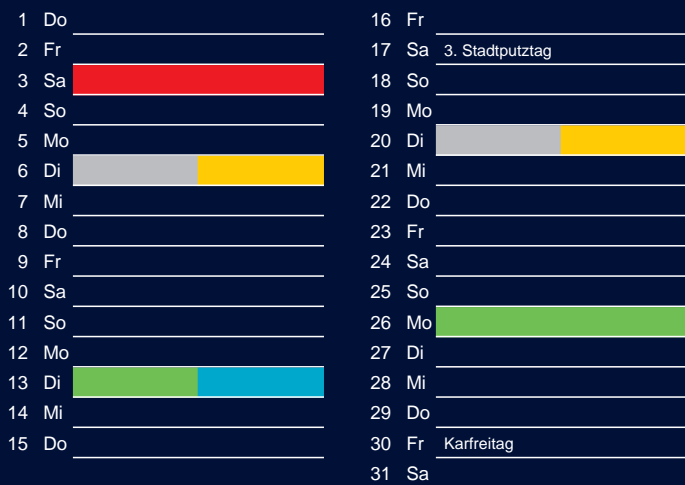

Bezirk 1

Entsorgung 2018

Januar

April

Februar

Mai

März

Juni

Beratung:

Stadt Oelde, FD/SD Tiefbau und Umwelt,
Herr Schlüter, Tel. (025 22) 72 - 425

Bezirk 1

Entsorgung 2018

Juli

Oktober

August

November

September

Dezember

Beratung:

Stadt Oelde, FD/SD Tiefbau und Umwelt,
Herr Schlüter, Tel. (025 22) 72 - 425