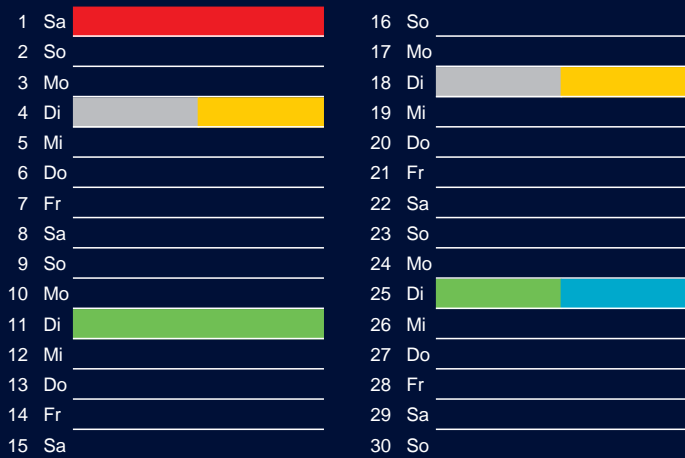

Januar

April

Februar

Mai

März

Juni

Beratung:

Stadt Oelde, FD/SD Tiefbau und Umwelt,
Herr Schlüter, Tel. (025 22) 72 - 425

Bezirk 1

Entsorgung 2018

Juli

Oktober

August

November

September

Dezember

Beratung:

Stadt Oelde, FD/SD Tiefbau und Umwelt,
Herr Schlüter, Tel. (025 22) 72 - 425