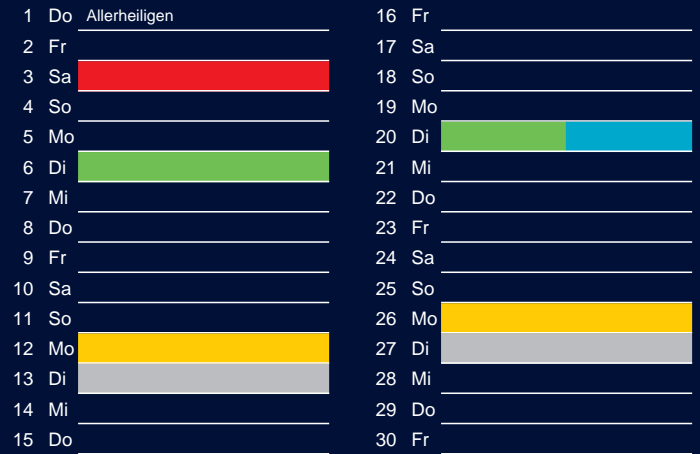

Bezirk 9

Entsorgung 2018

Juli

Oktober

August

November

September

Dezember

Beratung:

Stadt Oelde, FD/SD Tiefbau und Umwelt,
Herr Schlüter, Tel. (025 22) 72 - 425