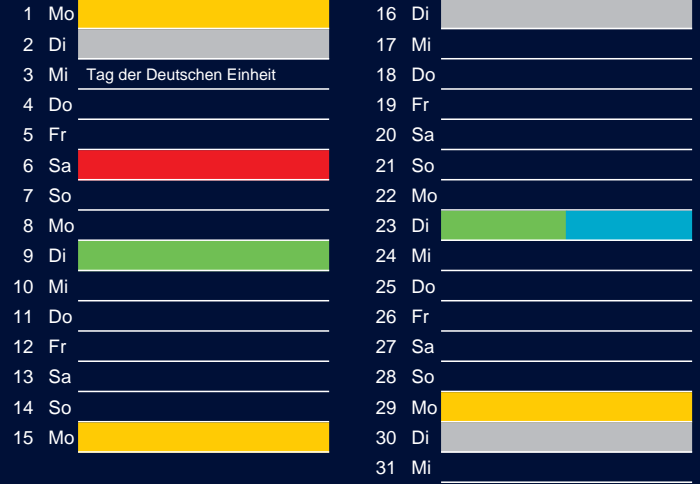

Mai

1 Di	Maifeiertag	16 Mi	
2 Mi		17 Do	
3 Do		18 Fr	
4 Fr		19 Sa	
5 Sa		20 So	Pfingstsonntag
6 So		21 Mo	Pfingstmontag
7 Mo		22 Di	
8 Di		23 Mi	
9 Mi		24 Do	
10 Do	Christi Himmelfahrt	25 Fr	
11 Fr		26 Sa	
12 Sa		27 So	
13 So		28 Mo	
14 Mo		29 Di	
15 Di		30 Mi	
		31 Do	Fronleichnam

März

1 Do		16 Fr	
2 Fr		17 Sa	3. Stadtputztag
3 Sa		18 So	
4 So		19 Mo	
5 Mo		20 Di	
6 Di		21 Mi	
7 Mi		22 Do	
8 Do		23 Fr	
9 Fr		24 Sa	
10 Sa		25 So	
11 So		26 Mo	
12 Mo		27 Di	
13 Di		28 Mi	
14 Mi		29 Do	
15 Do		30 Fr	Karfreitag
		31 Sa	

Juni

1 Fr		16 Sa	
2 Sa		17 So	
3 So		18 Mo	
4 Mo		19 Di	
5 Di		20 Mi	
6 Mi		21 Do	
7 Do		22 Fr	
8 Fr		23 Sa	
9 Sa		24 So	
10 So		25 Mo	
11 Mo		26 Di	
12 Di		27 Mi	
13 Mi		28 Do	
14 Do		29 Fr	
15 Fr		30 Sa	

Restmüll
Biomüll
Altpapier

Gelber Sack
Schadstoffmobil

Beratung:

Stadt Oelde, FD/SD Tiefbau und Umwelt,
Herr Schlüter, Tel. (025 22) 72 - 425

Bezirk 9

Entsorgung 2018

Juli

Oktober