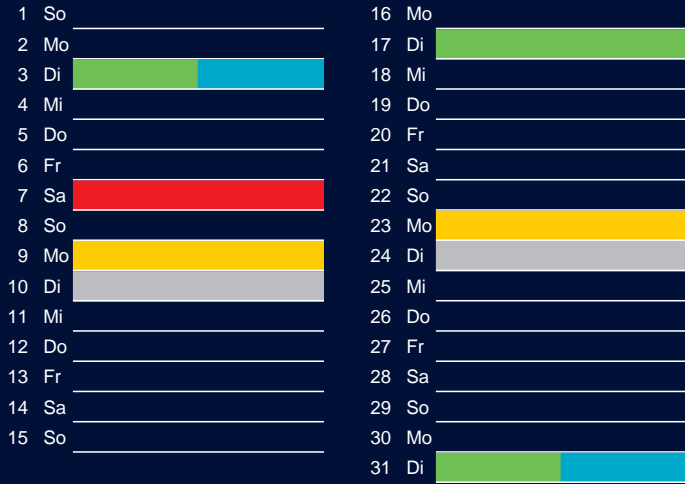

März

1 Do		16 Fr	
2 Fr		17 Sa	3. Stadtputztag
3 Sa		18 So	
4 So		19 Mo	
5 Mo		20 Di	
6 Di		21 Mi	
7 Mi		22 Do	
8 Do		23 Fr	
9 Fr		24 Sa	
10 Sa		25 So	
11 So		26 Mo	
12 Mo		27 Di	
13 Di		28 Mi	
14 Mi		29 Do	
15 Do		30 Fr	Karfreitag
		31 Sa	

Juni

1 Fr		16 Sa	
2 Sa		17 So	
3 So		18 Mo	
4 Mo		19 Di	
5 Di		20 Mi	
6 Mi		21 Do	
7 Do		22 Fr	
8 Fr		23 Sa	
9 Sa		24 So	
10 So		25 Mo	
11 Mo		26 Di	
12 Di		27 Mi	
13 Mi		28 Do	
14 Do		29 Fr	
15 Fr		30 Sa	

Restmüll
Biomüll
Altpapier

Gelber Sack
Schadstoffmobil

Beratung:

Stadt Oelde, FD/SD Tiefbau und Umwelt,
Herr Schlüter, Tel. (025 22) 72 - 425

Bezirk 9

Entsorgung 2018

Juli

Oktober

August

November

September

Dezember

Beratung:

Stadt Oelde, FD/SD Tiefbau und Umwelt,
Herr Schlüter, Tel. (025 22) 72 - 425