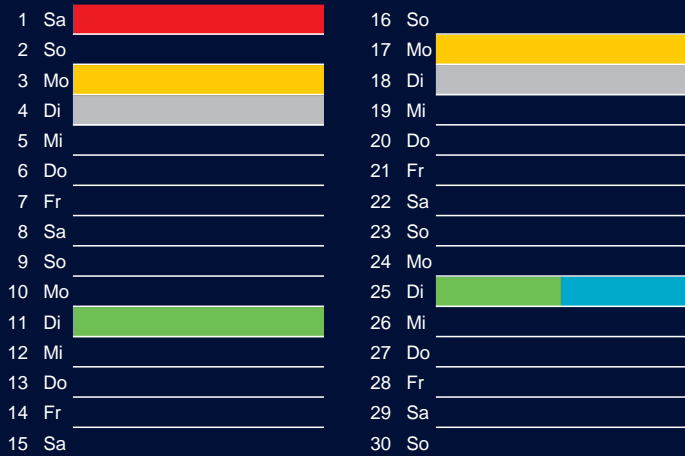

Bezirk 9

Entsorgung 2018

Juli

Oktober

August

November

September

Dezember

Beratung:

Stadt Oelde, FD/SD Tiefbau und Umwelt,
Herr Schlüter, Tel. (025 22) 72 - 425