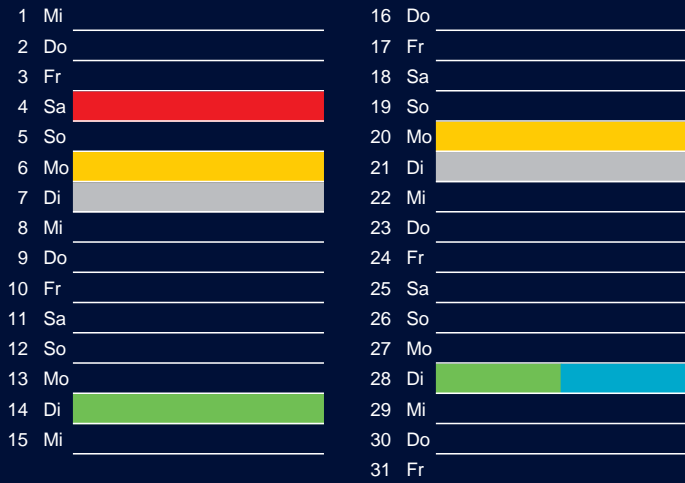

Bezirk 9

Entsorgung 2018

Juli

Oktober

August

November

September

Dezember

Beratung:

Stadt Oelde, FD/SD Tiefbau und Umwelt,
Herr Schlüter, Tel. (025 22) 72 - 425