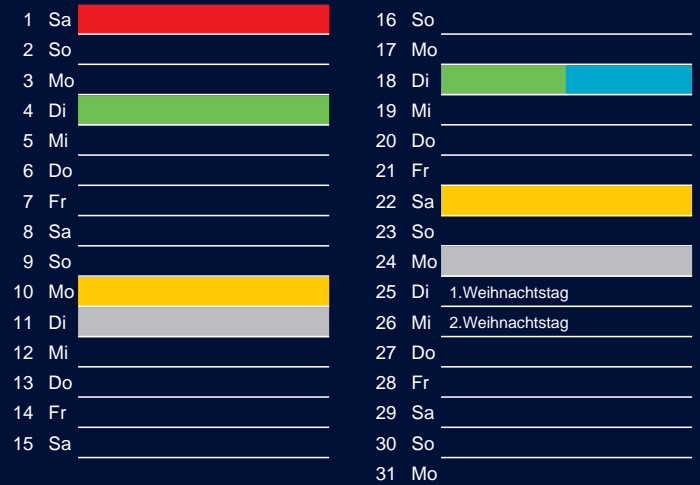

Mai

1 Di	Maifeiertag	16 Mi	
2 Mi		17 Do	
3 Do		18 Fr	
4 Fr		19 Sa	
5 Sa		20 So	Pfingstsonntag
6 So		21 Mo	Pfingstmontag
7 Mo		22 Di	
8 Di		23 Mi	
9 Mi		24 Do	
10 Do	Christi Himmelfahrt	25 Fr	
11 Fr		26 Sa	
12 Sa		27 So	
13 So		28 Mo	
14 Mo		29 Di	
15 Di		30 Mi	
		31 Do	Fronleichnam

Juni

1 Fr		16 Sa	
2 Sa		17 So	
3 So		18 Mo	
4 Mo		19 Di	
5 Di		20 Mi	
6 Mi		21 Do	
7 Do		22 Fr	
8 Fr		23 Sa	
9 Sa		24 So	
10 So		25 Mo	
11 Mo		26 Di	
12 Di		27 Mi	
13 Mi		28 Do	
14 Do		29 Fr	
15 Fr		30 Sa	

Restmüll
Biomüll
Altpapier

Gelber Sack
Schadstoffmobil

Beratung:

Stadt Oelde, FD/SD Tiefbau und Umwelt,
Herr Schlüter, Tel. (025 22) 72 - 425

Bezirk 9

Entsorgung 2018

Juli

Oktober

August

November

September

Dezember

Beratung:

Stadt Oelde, FD/SD Tiefbau und Umwelt,
Herr Schlüter, Tel. (025 22) 72 - 425