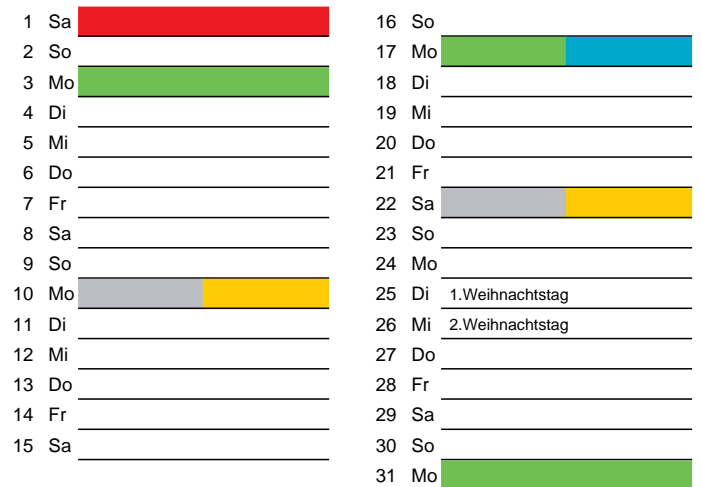

April

1 So	Ostersonntag	16 Mo	
2 Mo	Ostermontag	17 Di	
3 Di		18 Mi	
4 Mi		19 Do	
5 Do		20 Fr	
6 Fr		21 Sa	
7 Sa		22 So	
8 So		23 Mo	
9 Mo		24 Di	
10 Di		25 Mi	
11 Mi		26 Do	
12 Do		27 Fr	
13 Fr		28 Sa	
14 Sa		29 So	
15 So		30 Mo	

Mai

1 Di	Maifeiertag	16 Mi	
2 Mi		17 Do	
3 Do		18 Fr	
4 Fr		19 Sa	
5 Sa		20 So	Pfingstsonntag
6 So		21 Mo	Pfingstmontag
7 Mo		22 Di	
8 Di		23 Mi	
9 Mi		24 Do	
10 Do	Christi Himmelfahrt	25 Fr	
11 Fr		26 Sa	
12 Sa		27 So	
13 So		28 Mo	
14 Mo		29 Di	
15 Di		30 Mi	
		31 Do	Fronleichnam

Juni

1 Fr		16 Sa	
2 Sa		17 So	
3 So		18 Mo	
4 Mo		19 Di	
5 Di		20 Mi	
6 Mi		21 Do	
7 Do		22 Fr	
8 Fr		23 Sa	
9 Sa		24 So	
10 So		25 Mo	
11 Mo		26 Di	
12 Di		27 Mi	
13 Mi		28 Do	
14 Do		29 Fr	
15 Fr		30 Sa	

August

November

September

Dezember

Restmüll
 Biomüll
 Altpapier

Gelber Sack
 Schadstoffmobil

Beratung:

Stadt Oelde, FD/SD Tiefbau und Umwelt,
Herr Schlüter, Tel. (025 22) 72 - 425