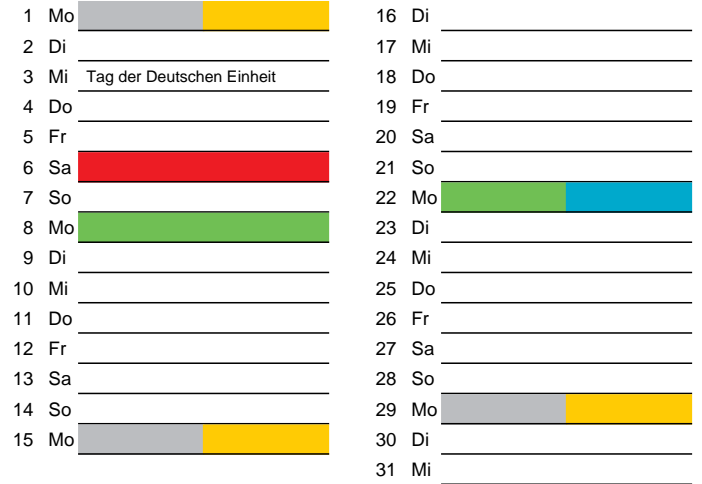

Bezirk 6

Entsorgung 2018

Juli

Oktober

August

November

September

Dezember

Restmüll
Biomüll
Altpapier

Gelber Sack
Schadstoffmobil

Beratung:

Stadt Oelde, FD/SD Tiefbau und Umwelt,
Herr Schlüter, Tel. (025 22) 72 - 425