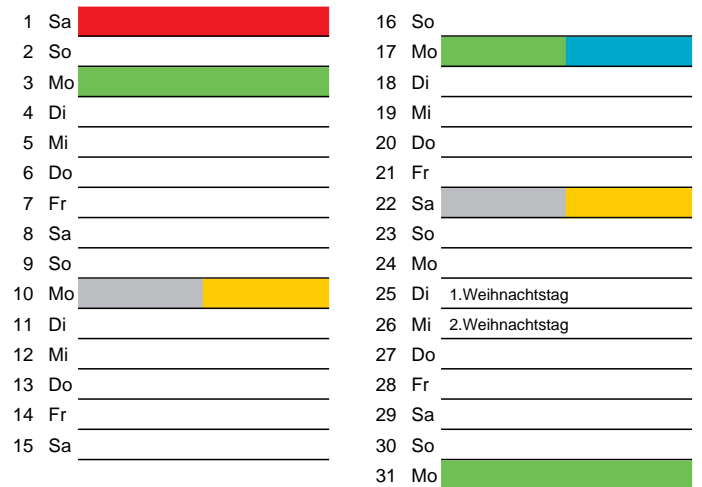

Dezember

Restmüll
Biomüll
Altpapier

Gelber Sack
Schadstoffmobil

Beratung:

Stadt Oelde, FD/SD Tiefbau und Umwelt,
Herr Schlüter, Tel. (025 22) 72 - 425