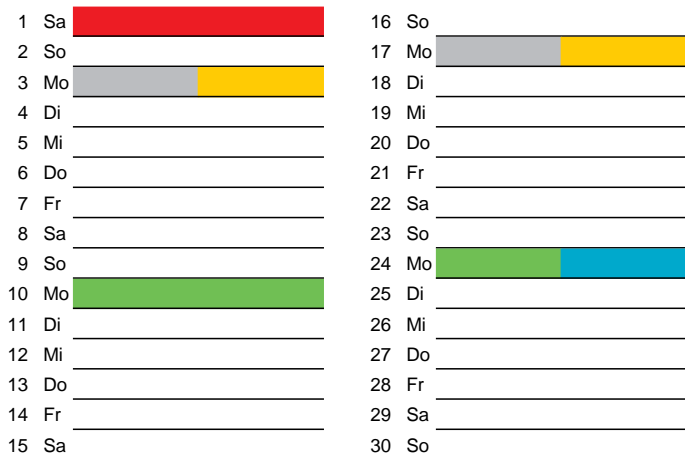

Bezirk 6

Entsorgung 2018

Juli

Oktober

August

November

September

Dezember

Restmüll
Biomüll
Altpapier

Gelber Sack
Schadstoffmobil

Beratung:

Stadt Oelde, FD/SD Tiefbau und Umwelt,
Herr Schlüter, Tel. (025 22) 72 - 425