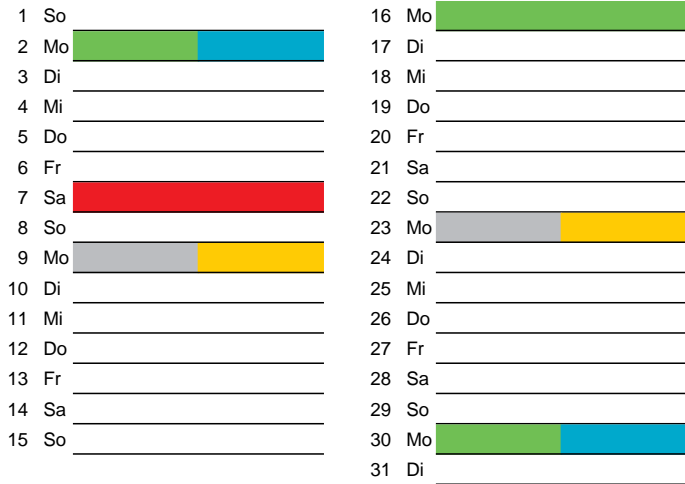

Bezirk 6

Entsorgung 2018

Juli