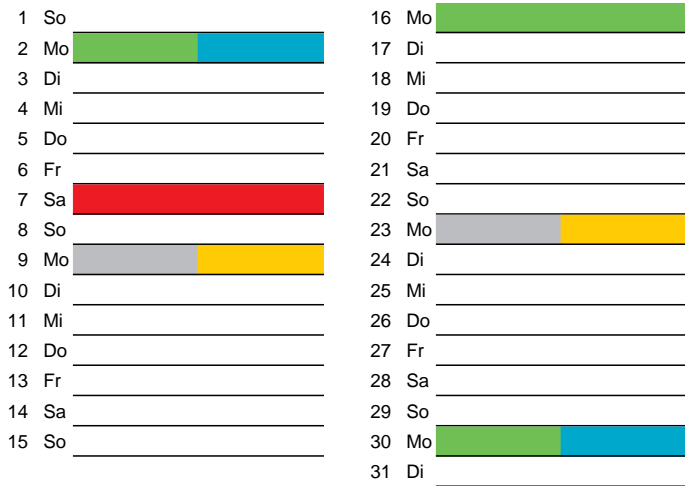

Mai

1 Di	Maifeiertag	16 Mi	
2 Mi		17 Do	
3 Do		18 Fr	
4 Fr		19 Sa	
5 Sa		20 So	Pfingstsonntag
6 So		21 Mo	Pfingstmontag
7 Mo		22 Di	
8 Di		23 Mi	
9 Mi		24 Do	
10 Do	Christi Himmelfahrt	25 Fr	
11 Fr		26 Sa	
12 Sa		27 So	
13 So		28 Mo	
14 Mo		29 Di	
15 Di		30 Mi	
		31 Do	Fronleichnam

März

1 Do		16 Fr	
2 Fr		17 Sa	3. Stadtputztag
3 Sa		18 So	
4 So		19 Mo	
5 Mo		20 Di	
6 Di		21 Mi	
7 Mi		22 Do	
8 Do		23 Fr	
9 Fr		24 Sa	
10 Sa		25 So	
11 So		26 Mo	
12 Mo		27 Di	
13 Di		28 Mi	
14 Mi		29 Do	
15 Do		30 Fr	Karfreitag
		31 Sa	

Juni

1 Fr		16 Sa	
2 Sa		17 So	
3 So		18 Mo	
4 Mo		19 Di	
5 Di		20 Mi	
6 Mi		21 Do	
7 Do		22 Fr	
8 Fr		23 Sa	
9 Sa		24 So	
10 So		25 Mo	
11 Mo		26 Di	
12 Di		27 Mi	
13 Mi		28 Do	
14 Do		29 Fr	
15 Fr		30 Sa	

Restmüll
 Biomüll
 Altpapier

Gelber Sack
 Schadstoffmobil

Beratung:

Stadt Oelde, FD/SD Tiefbau und Umwelt,
 Herr Schlüter, Tel. (025 22) 72 - 425

Bezirk 6

Entsorgung 2018

Juli

Oktober