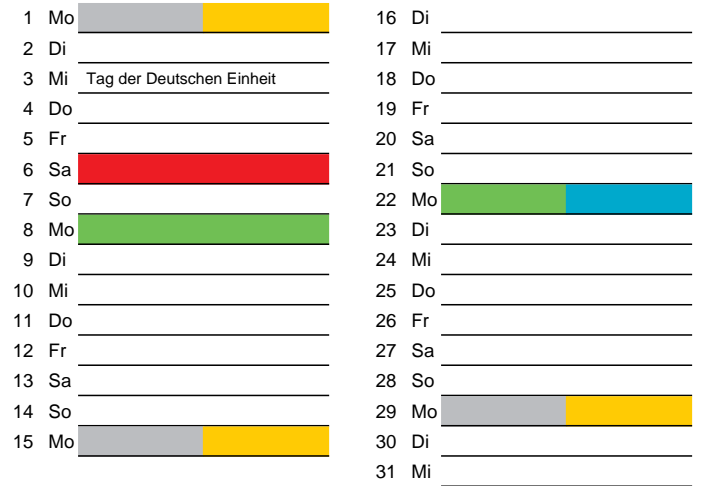

Mai

1 Di	Maifeiertag	16 Mi	
2 Mi		17 Do	
3 Do		18 Fr	
4 Fr		19 Sa	
5 Sa		20 So	Pfingstsonntag
6 So		21 Mo	Pfingstmontag
7 Mo		22 Di	
8 Di		23 Mi	
9 Mi		24 Do	
10 Do	Christi Himmelfahrt	25 Fr	
11 Fr		26 Sa	
12 Sa		27 So	
13 So		28 Mo	
14 Mo		29 Di	
15 Di		30 Mi	
		31 Do	Fronleichnam

März

1 Do		16 Fr	
2 Fr		17 Sa	3. Stadtputztag
3 Sa		18 So	
4 So		19 Mo	
5 Mo		20 Di	
6 Di		21 Mi	
7 Mi		22 Do	
8 Do		23 Fr	
9 Fr		24 Sa	
10 Sa		25 So	
11 So		26 Mo	
12 Mo		27 Di	
13 Di		28 Mi	
14 Mi		29 Do	
15 Do		30 Fr	Karfreitag
		31 Sa	

Juni

1 Fr		16 Sa	
2 Sa		17 So	
3 So		18 Mo	
4 Mo		19 Di	
5 Di		20 Mi	
6 Mi		21 Do	
7 Do		22 Fr	
8 Fr		23 Sa	
9 Sa		24 So	
10 So		25 Mo	
11 Mo		26 Di	
12 Di		27 Mi	
13 Mi		28 Do	
14 Do		29 Fr	
15 Fr		30 Sa	

Restmüll
 Biomüll
 Altpapier

Gelber Sack
 Schadstoffmobil

Beratung:

Stadt Oelde, FD/SD Tiefbau und Umwelt,
 Herr Schlüter, Tel. (025 22) 72 - 425

Bezirk 6

Entsorgung 2018

Juli

Oktober