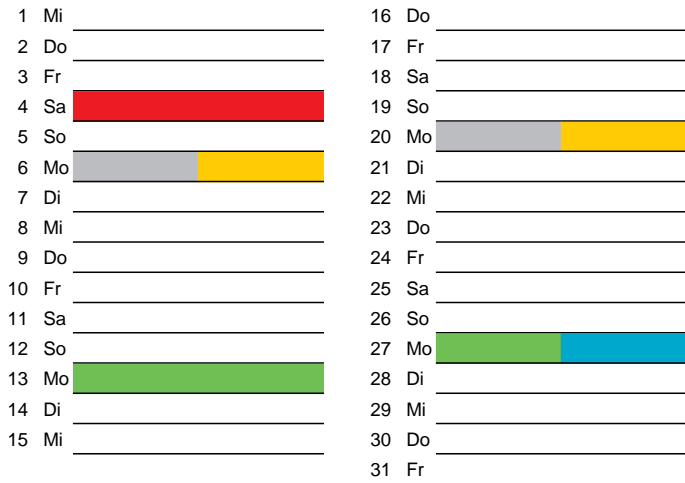

Bezirk 6

Entsorgung 2018

Juli

Oktober

August

November

September

Dezember

Restmüll
Biomüll
Altpapier

Gelber Sack
Schadstoffmobil

Beratung:

Stadt Oelde, FD/SD Tiefbau und Umwelt,
Herr Schlüter, Tel. (025 22) 72 - 425