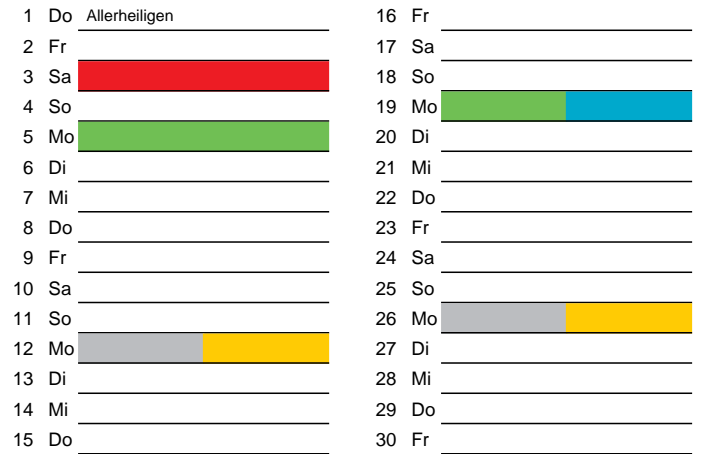

Bezirk 6

Entsorgung 2018

Juli

Oktober

August

November

September

Dezember

Restmüll
Biomüll
Altpapier

Gelber Sack
Schadstoffmobil

Beratung:

Stadt Oelde, FD/SD Tiefbau und Umwelt,
Herr Schlüter, Tel. (025 22) 72 - 425