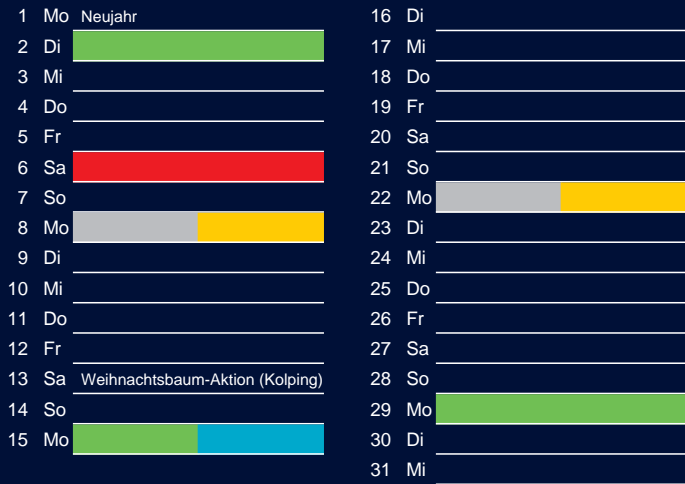

Januar

April

Februar

Mai

März

Juni

Beratung:

Stadt Oelde, FD/SD Tiefbau und Umwelt,
Herr Schlüter, Tel. (025 22) 72 - 425

Bezirk 6

Entsorgung 2018

Juli

Oktober

August

November

September

Dezember

Beratung:

Stadt Oelde, FD/SD Tiefbau und Umwelt,
Herr Schlüter, Tel. (025 22) 72 - 425