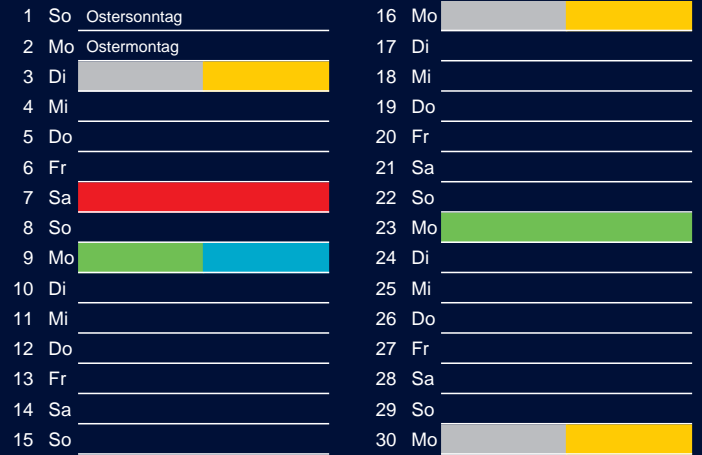

Januar

April

Februar

Mai

März

Juni

Beratung:

Stadt Oelde, FD/SD Tiefbau und Umwelt,
Herr Schlüter, Tel. (025 22) 72 - 425

Bezirk 6

Entsorgung 2018

Juli

Oktober

August

November

September

Dezember

Beratung:

Stadt Oelde, FD/SD Tiefbau und Umwelt,
Herr Schlüter, Tel. (025 22) 72 - 425