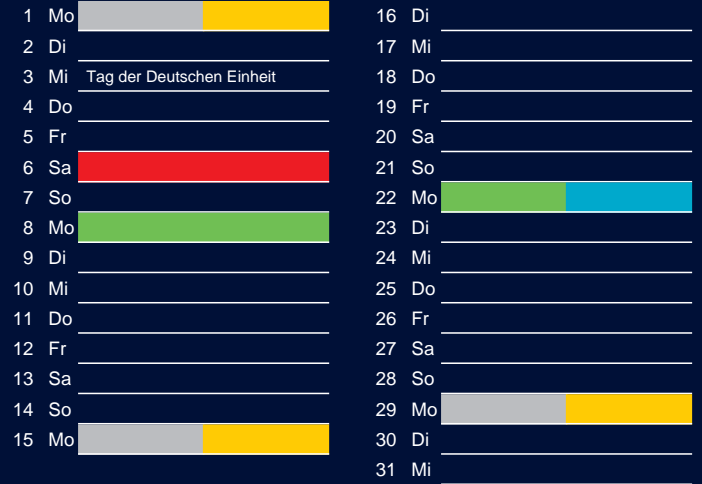

Januar

April

Februar

Mai

März

Juni

Beratung:

Stadt Oelde, FD/SD Tiefbau und Umwelt,
Herr Schlüter, Tel. (025 22) 72 - 425

Bezirk 6

Entsorgung 2018

Juli

Oktober

August

November

September

Dezember

Beratung:

Stadt Oelde, FD/SD Tiefbau und Umwelt,
Herr Schlüter, Tel. (025 22) 72 - 425