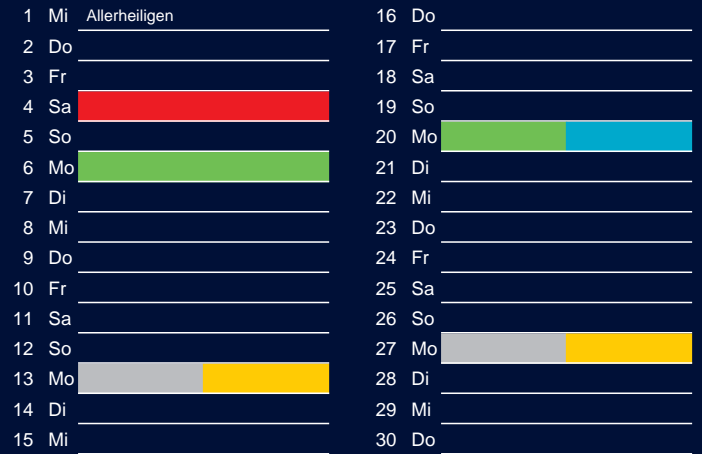

Juli

Oktober

August

November

September

Dezember

Beratung:

Stadt Oelde, FD/SD Tiefbau und Umwelt,
Herr Schlüter, Tel. (025 22) 72 - 425