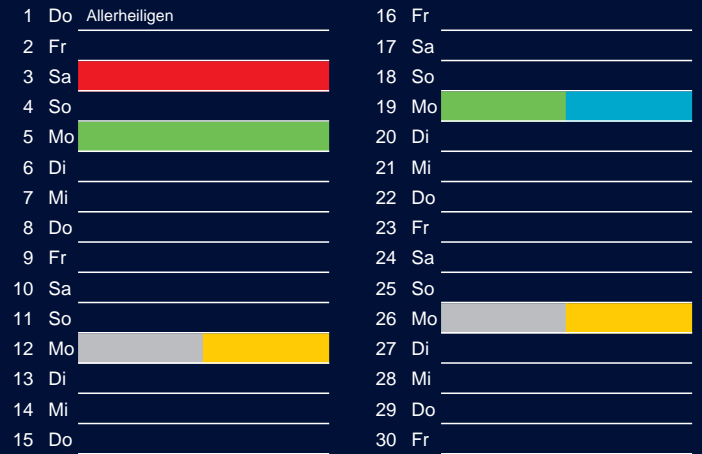

Januar

April

Februar

Mai

März

Juni

Beratung:

Stadt Oelde, FD/SD Tiefbau und Umwelt,
Herr Schlüter, Tel. (025 22) 72 - 425

Bezirk 6

Entsorgung 2018

Juli

Oktober

August

November

September

Dezember

Beratung:

Stadt Oelde, FD/SD Tiefbau und Umwelt,
Herr Schlüter, Tel. (025 22) 72 - 425