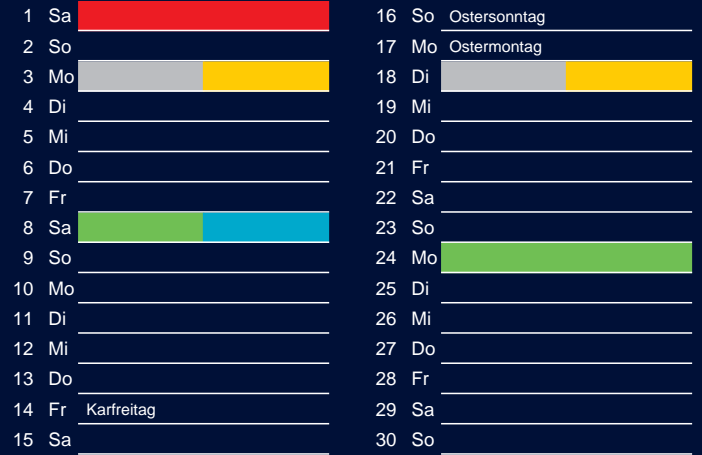

Bezirk 6

Entsorgung 2017

Januar

April

Februar

Mai

März

Juni

Beratung:

Stadt Oelde, FD/SD Tiefbau und Umwelt,
Herr Schlüter, Tel. (025 22) 72 - 425