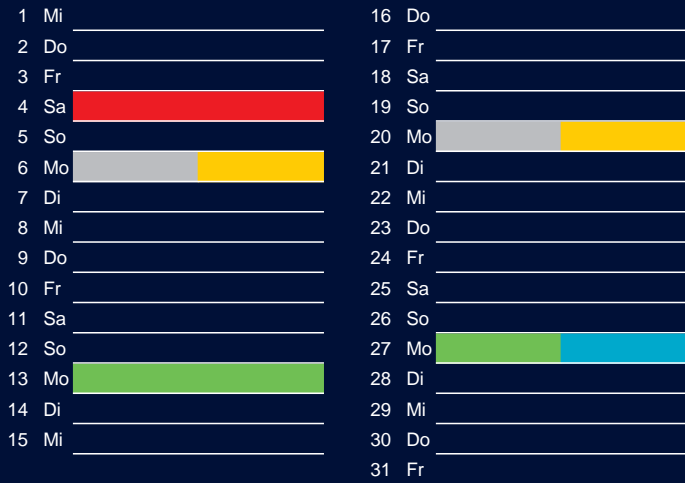

Januar

April

Februar

Mai

März

Juni

Beratung:

Stadt Oelde, FD/SD Tiefbau und Umwelt,
Herr Schlüter, Tel. (025 22) 72 - 425

Bezirk 6

Entsorgung 2018

Juli

Oktober

August

November

September

Dezember

Beratung:

Stadt Oelde, FD/SD Tiefbau und Umwelt,
Herr Schlüter, Tel. (025 22) 72 - 425