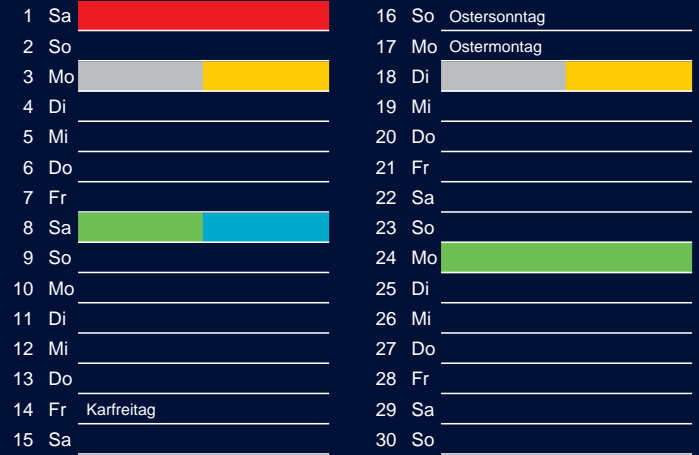

Bezirk 6

Entsorgung 2017

Januar

April

Februar

Mai

März

Juni

Beratung:

Stadt Oelde, FD/SD Tiefbau und Umwelt,
Herr Schlüter, Tel. (025 22) 72 - 425