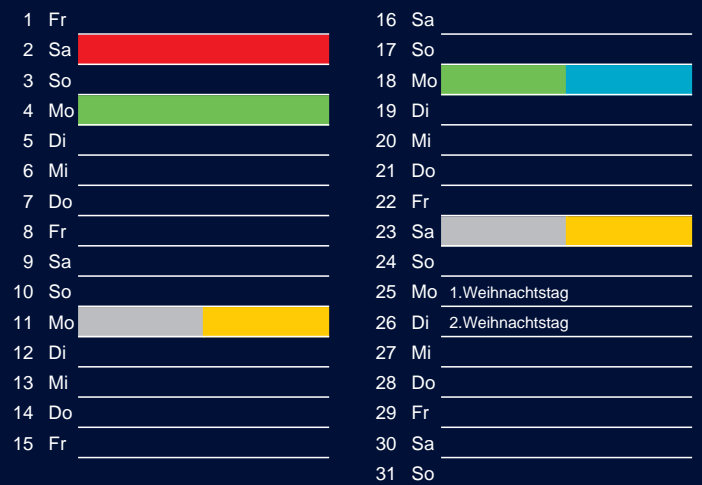

Dezember

Beratung:

Stadt Oelde, FD/SD Tiefbau und Umwelt,
Herr Schlüter, Tel. (025 22) 72 - 425