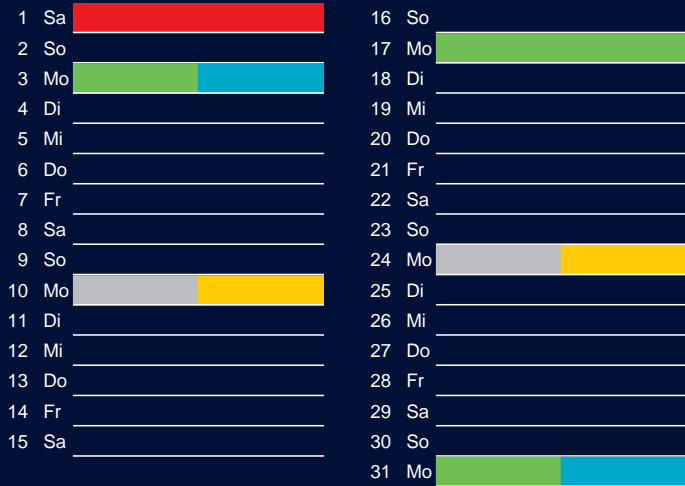

## Juni

### Beratung:

Stadt Oelde, FD/SD Tiefbau und Umwelt,  
Herr Schlüter, Tel. (025 22) 72 - 425

## Juli