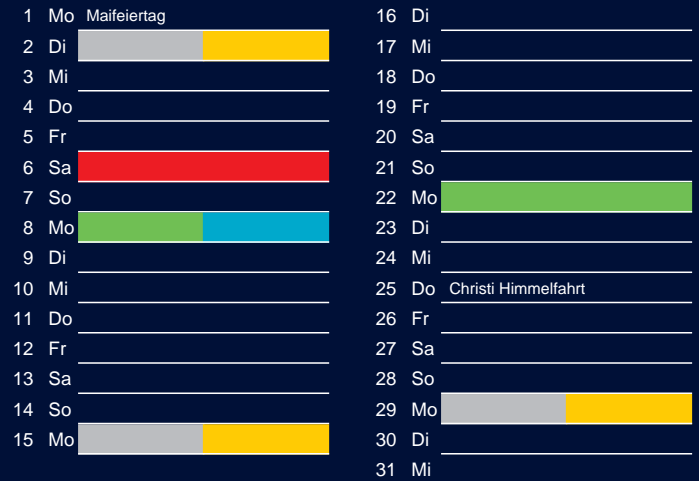

Bezirk 6

Entsorgung 2017

Januar

April

Februar

Mai

März

Juni

Beratung:

Stadt Oelde, FD/SD Tiefbau und Umwelt,
Herr Schlüter, Tel. (025 22) 72 - 425