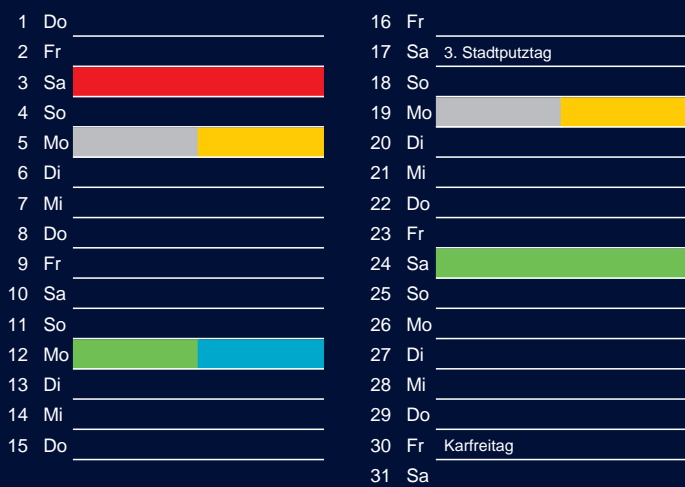

Januar

April

Februar

Mai

März

Juni

Beratung:

Stadt Oelde, FD/SD Tiefbau und Umwelt,
Herr Schlüter, Tel. (025 22) 72 - 425

Bezirk 6

Entsorgung 2018

Juli

Oktober

August

November

September

Dezember

Beratung:

Stadt Oelde, FD/SD Tiefbau und Umwelt,
Herr Schlüter, Tel. (025 22) 72 - 425