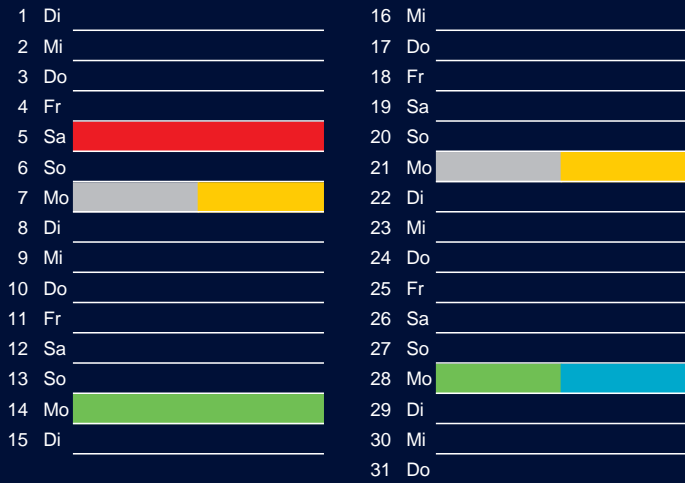

Juli

Oktober

August

November

September

Dezember

Beratung:

Stadt Oelde, FD/SD Tiefbau und Umwelt,
Herr Schlüter, Tel. (025 22) 72 - 425