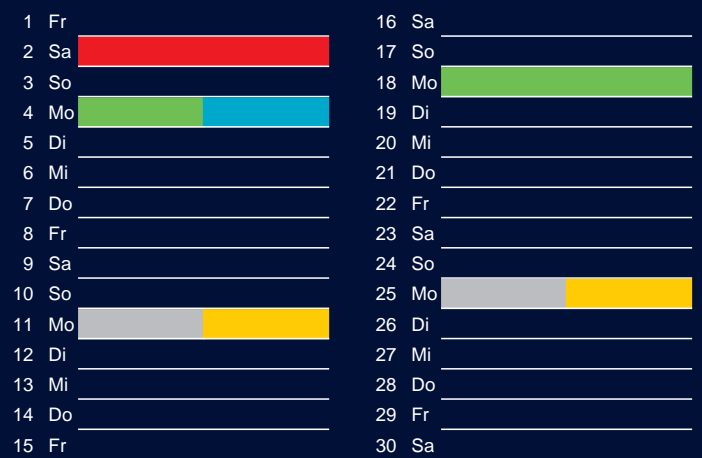

Januar

April

Februar

Mai

März

Juni

Beratung:

Stadt Oelde, FD/SD Tiefbau und Umwelt,
Herr Schlüter, Tel. (025 22) 72 - 425

Bezirk 6

Entsorgung 2018

Juli

Oktober

August

November

September

Dezember