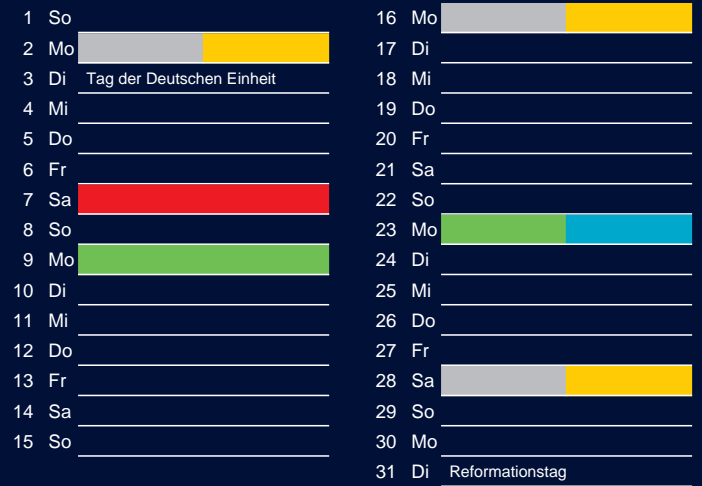

Juli

Oktober

August

November

September

Dezember

Beratung:

Stadt Oelde, FD/SD Tiefbau und Umwelt,
Herr Schlüter, Tel. (025 22) 72 - 425