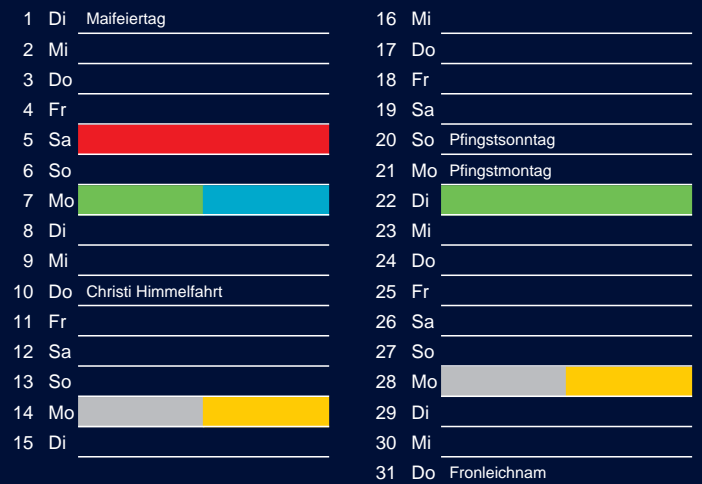

Januar

April

Februar

Mai

März

Juni

Beratung:

Stadt Oelde, FD/SD Tiefbau und Umwelt,
Herr Schlüter, Tel. (025 22) 72 - 425

Bezirk 6

Entsorgung 2018

Juli

Oktober

August

November

September

Dezember

Beratung:

Stadt Oelde, FD/SD Tiefbau und Umwelt,
Herr Schlüter, Tel. (025 22) 72 - 425