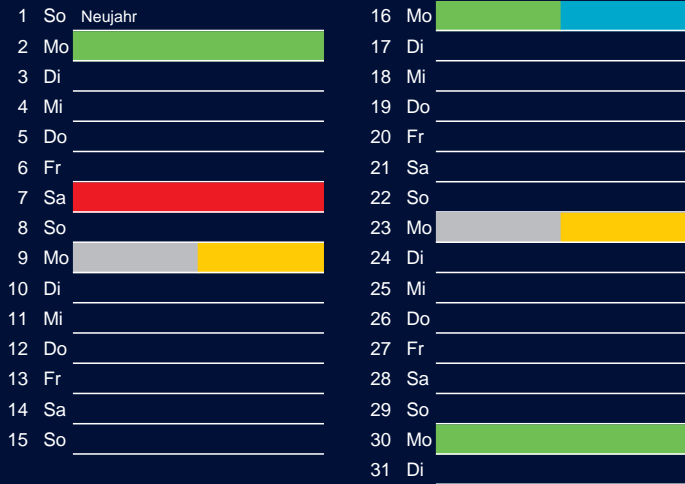

Bezirk 6

Entsorgung 2017

Januar

April

Februar

Mai

März

Juni

Beratung:

Stadt Oelde, FD/SD Tiefbau und Umwelt,
Herr Schlüter, Tel. (025 22) 72 - 425

Juli

Oktober

August

November

September

Dezember

Beratung:

Stadt Oelde, FD/SD Tiefbau und Umwelt,
Herr Schlüter, Tel. (025 22) 72 - 425