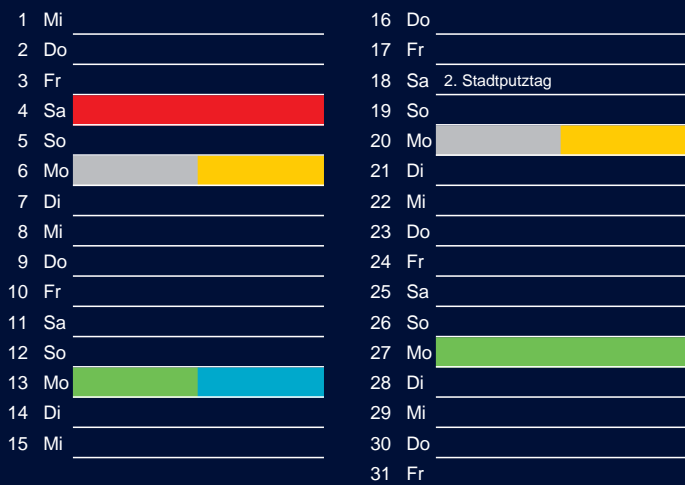

Bezirk 6

Entsorgung 2017

Januar

April

Februar

Mai

März

Juni

Beratung:

Stadt Oelde, FD/SD Tiefbau und Umwelt,
Herr Schlüter, Tel. (025 22) 72 - 425