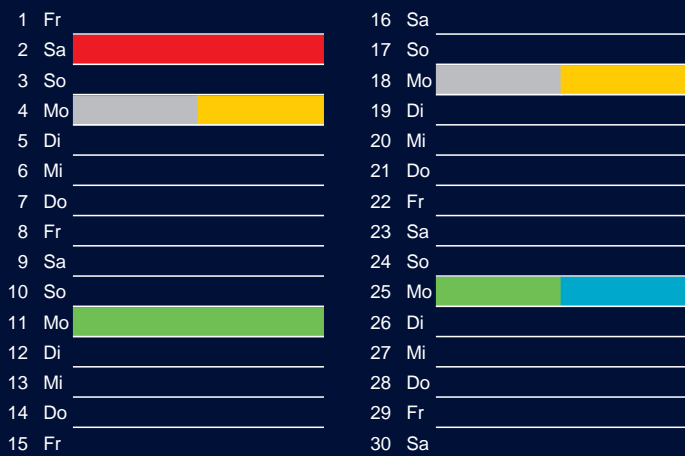

Juli

Oktober

August

November

September

Dezember

Beratung:

Stadt Oelde, FD/SD Tiefbau und Umwelt,
Herr Schlüter, Tel. (025 22) 72 - 425