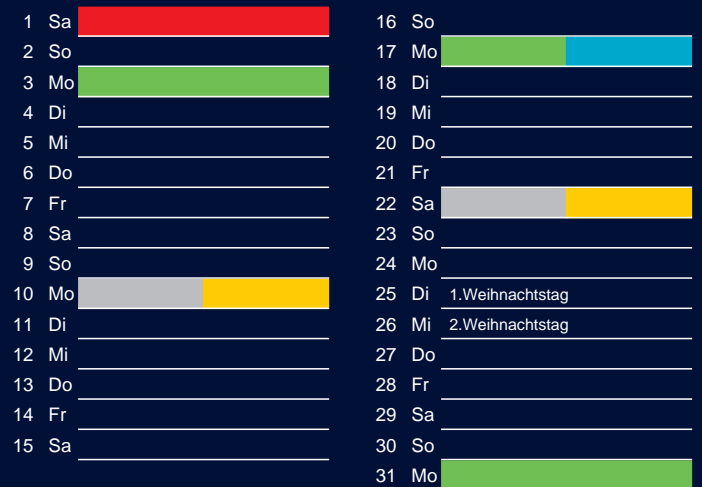

Januar

April

Februar

Mai

März

Juni

Beratung:

Stadt Oelde, FD/SD Tiefbau und Umwelt,
Herr Schlüter, Tel. (025 22) 72 - 425

Bezirk 6

Entsorgung 2018

Juli

Oktober

August

November

September

Dezember

Beratung:

Stadt Oelde, FD/SD Tiefbau und Umwelt,
Herr Schlüter, Tel. (025 22) 72 - 425