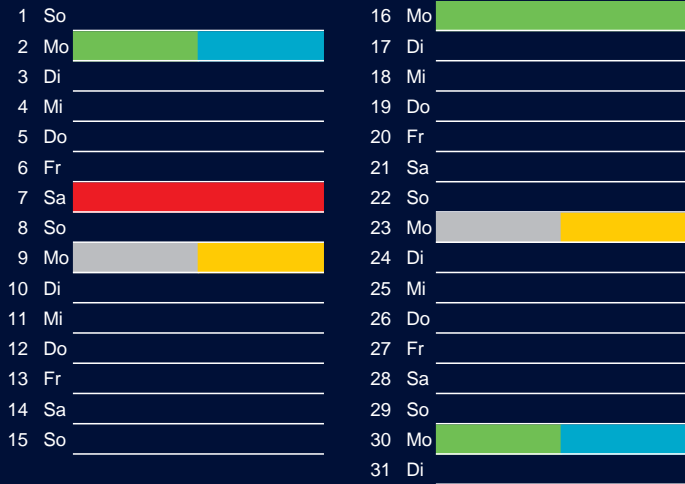

Januar

April

Februar

Mai

März

Juni

Beratung:

Stadt Oelde, FD/SD Tiefbau und Umwelt,
Herr Schlüter, Tel. (025 22) 72 - 425

Bezirk 6

Entsorgung 2018

Juli

Oktober

August

November

September

Dezember