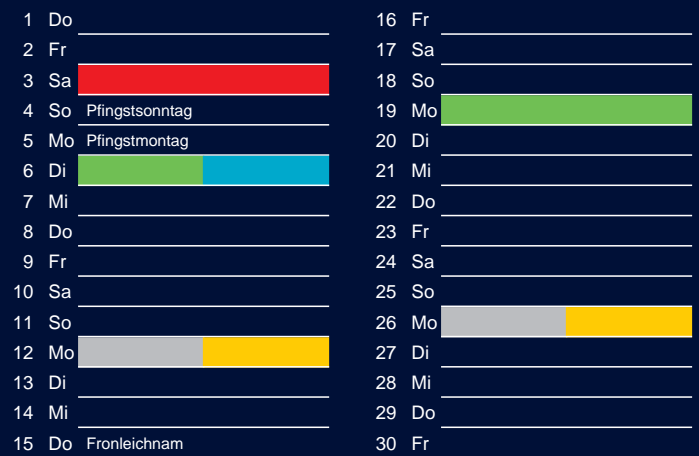

Juni

Beratung:

Stadt Oelde, FD/SD Tiefbau und Umwelt,
Herr Schlüter, Tel. (025 22) 72 - 425