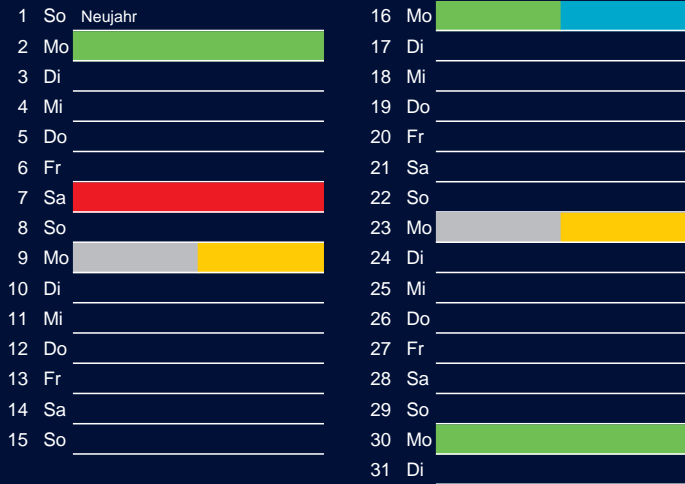

Bezirk 6

Entsorgung 2017

Januar