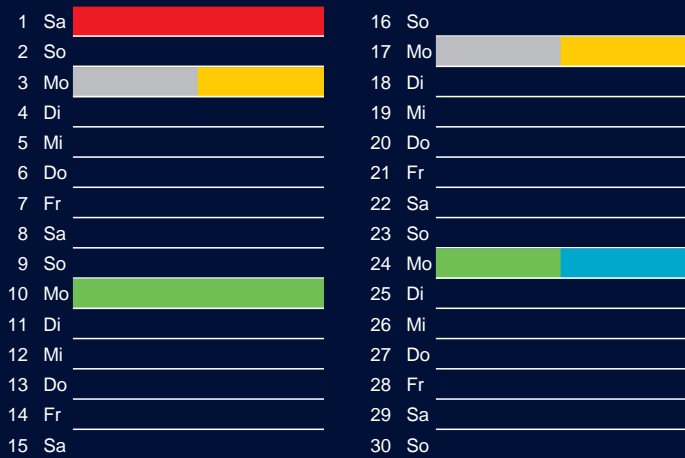

Januar

April

Februar

Mai

März

Juni

Beratung:

Stadt Oelde, FD/SD Tiefbau und Umwelt,
Herr Schlüter, Tel. (025 22) 72 - 425

Bezirk 6

Entsorgung 2018

Juli

Oktober

August

November

September

Dezember

Beratung:

Stadt Oelde, FD/SD Tiefbau und Umwelt,
Herr Schlüter, Tel. (025 22) 72 - 425