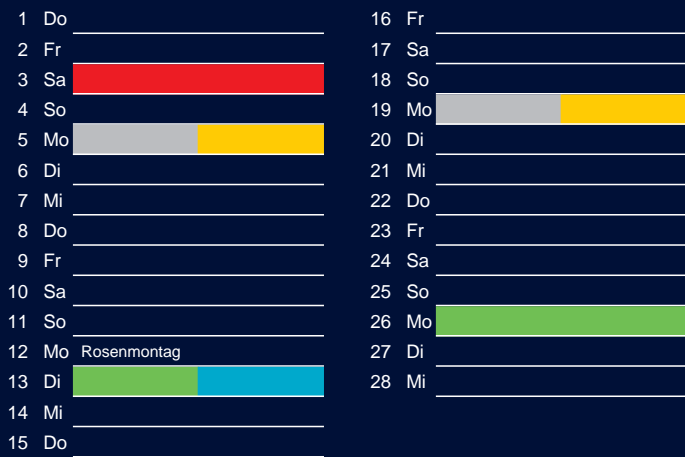

Januar

April

Februar

Mai

März

Juni

Beratung:

Stadt Oelde, FD/SD Tiefbau und Umwelt,
Herr Schlüter, Tel. (025 22) 72 - 425

Bezirk 6

Entsorgung 2018

Juli

Oktober

August

November

September

Dezember

Beratung:

Stadt Oelde, FD/SD Tiefbau und Umwelt,
Herr Schlüter, Tel. (025 22) 72 - 425