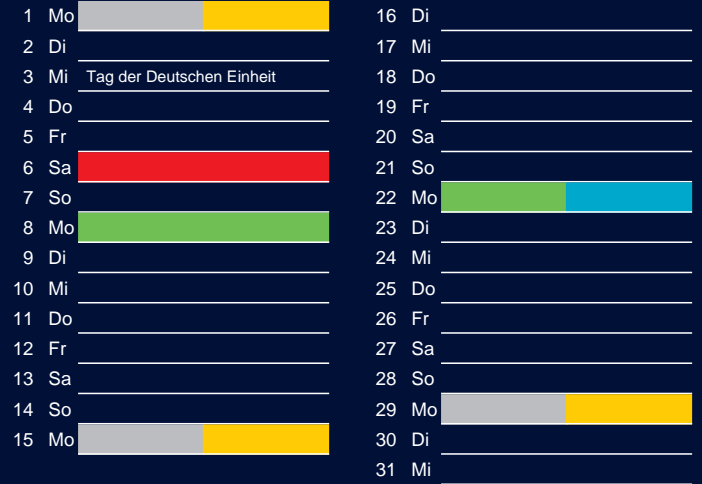

Bezirk 6

Entsorgung 2018

Juli

Oktober

August

November

September

Dezember

Beratung:

Stadt Oelde, FD/SD Tiefbau und Umwelt,
Herr Schlüter, Tel. (025 22) 72 - 425