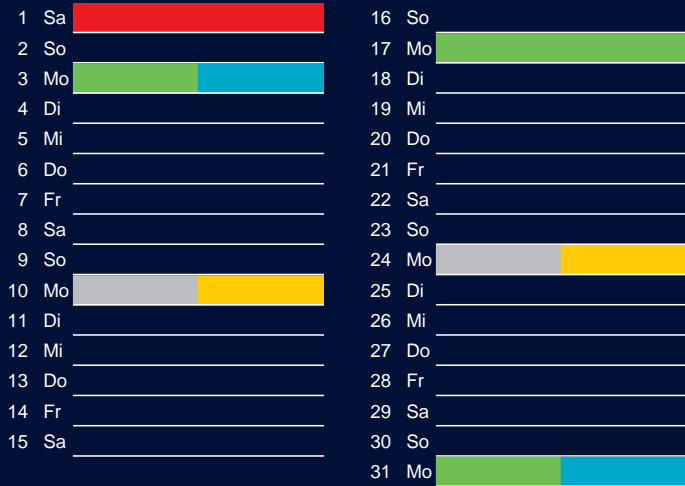

Juli

Oktober

August

November

September

Dezember

Beratung:

Stadt Oelde, FD/SD Tiefbau und Umwelt,
Herr Schlüter, Tel. (025 22) 72 - 425