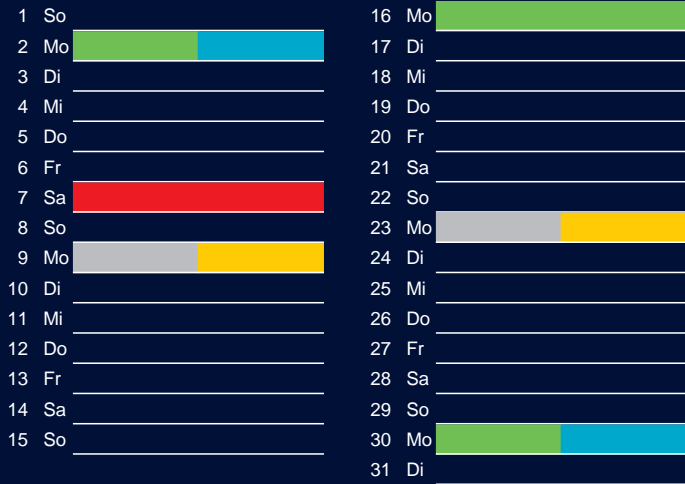

Bezirk 6

Entsorgung 2018

Juli