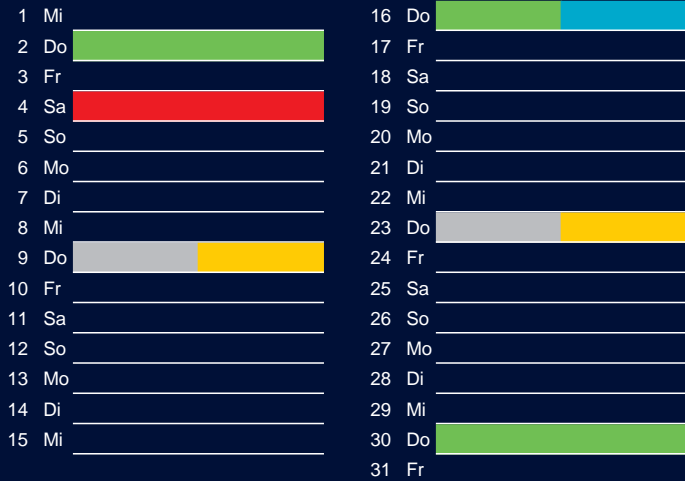

Bezirk 5

Entsorgung 2018

Juli

Oktober

August

November

September

Dezember

Beratung:

Stadt Oelde, FD/SD Tiefbau und Umwelt,
Herr Schlüter, Tel. (025 22) 72 - 425