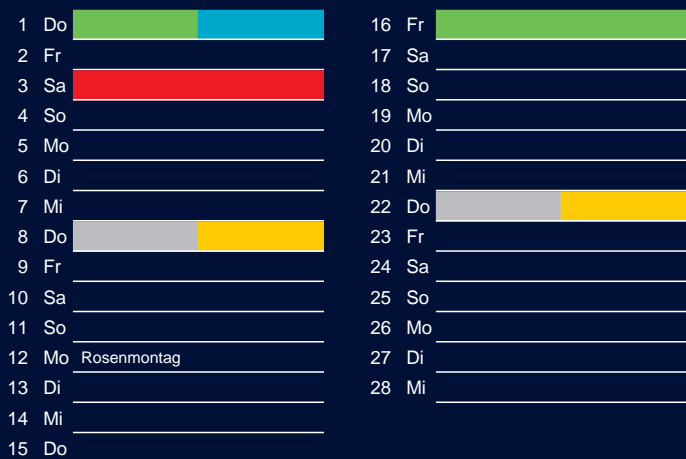

Januar

April

Februar

Mai

März

Juni

Beratung:

Stadt Oelde, FD/SD Tiefbau und Umwelt,
Herr Schlüter, Tel. (025 22) 72 - 425

Bezirk 5

Entsorgung 2018

Juli

Oktober

August

November

September

Dezember