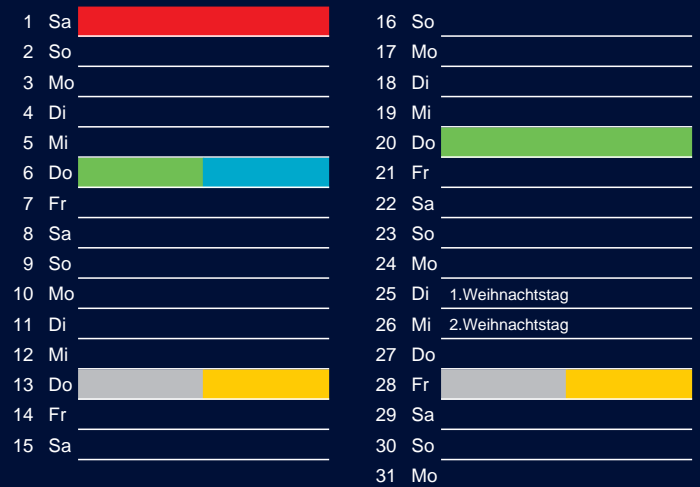

Dezember

Beratung:

Stadt Oelde, FD/SD Tiefbau und Umwelt,
Herr Schlüter, Tel. (025 22) 72 - 425