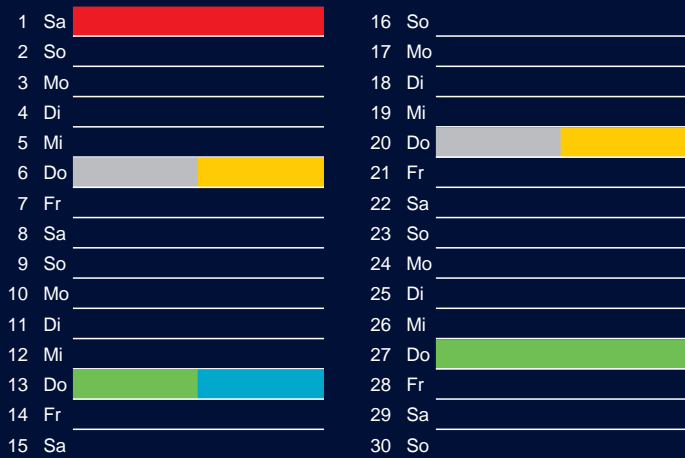

Januar

April

Februar

Mai

März

Juni

Beratung:

Stadt Oelde, FD/SD Tiefbau und Umwelt,
Herr Schlüter, Tel. (025 22) 72 - 425

Bezirk 5

Entsorgung 2018

Juli

Oktober

August

November

September

Dezember

Beratung:

Stadt Oelde, FD/SD Tiefbau und Umwelt,
Herr Schlüter, Tel. (025 22) 72 - 425