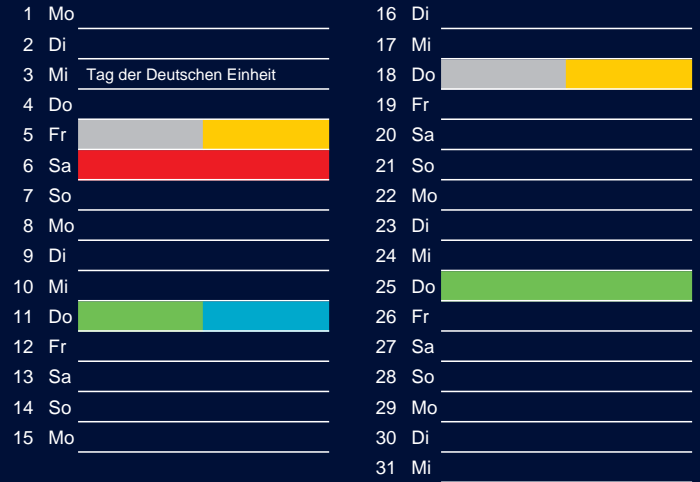

Januar

April

Februar

Mai

März

Juni

Beratung:

Stadt Oelde, FD/SD Tiefbau und Umwelt,
Herr Schlüter, Tel. (025 22) 72 - 425

Bezirk 5

Entsorgung 2018

Juli

Oktober

August

November

September

Dezember

Beratung:

Stadt Oelde, FD/SD Tiefbau und Umwelt,
Herr Schlüter, Tel. (025 22) 72 - 425