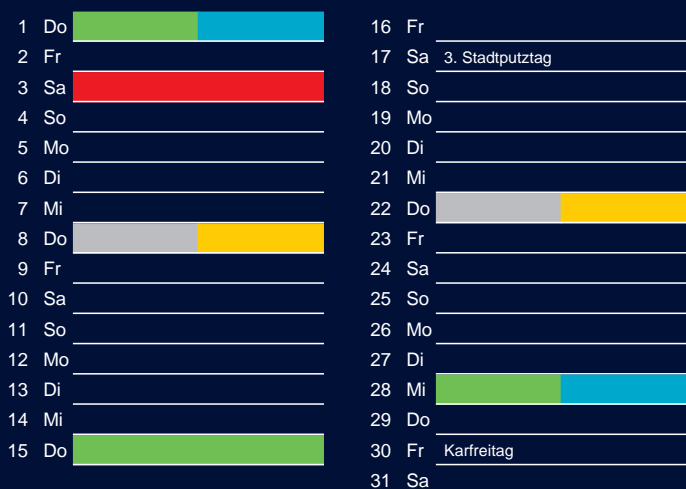

Januar

April

Februar

Mai

März

Juni

Beratung:

Stadt Oelde, FD/SD Tiefbau und Umwelt,
Herr Schlüter, Tel. (025 22) 72 - 425

Bezirk 5

Entsorgung 2018

Juli

Oktober

August

November

September

Dezember

Beratung:

Stadt Oelde, FD/SD Tiefbau und Umwelt,
Herr Schlüter, Tel. (025 22) 72 - 425