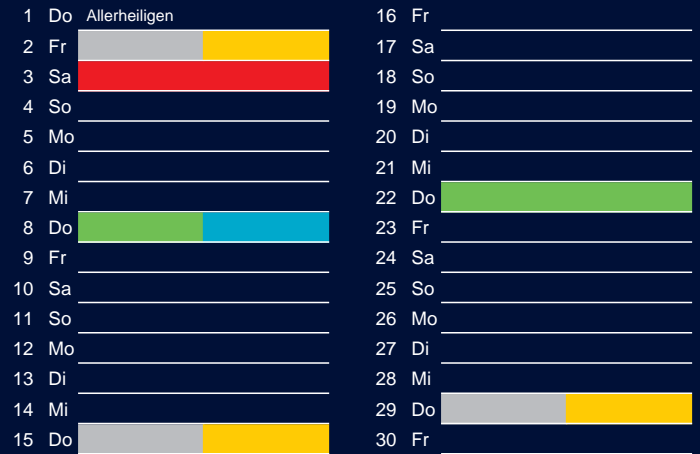

Bezirk 5

Entsorgung 2018

Juli

Oktober

August

November

September

Dezember

Beratung:

Stadt Oelde, FD/SD Tiefbau und Umwelt,
Herr Schlüter, Tel. (025 22) 72 - 425