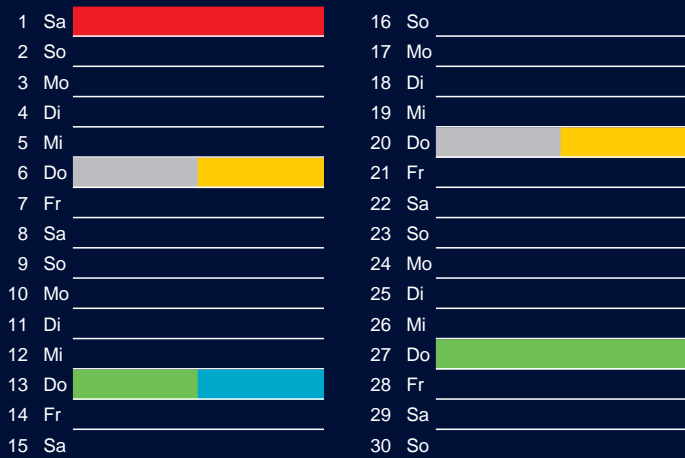

Bezirk 5

Entsorgung 2018

Juli

Oktober

August

November

September

Dezember

Beratung:

Stadt Oelde, FD/SD Tiefbau und Umwelt,
Herr Schlüter, Tel. (025 22) 72 - 425