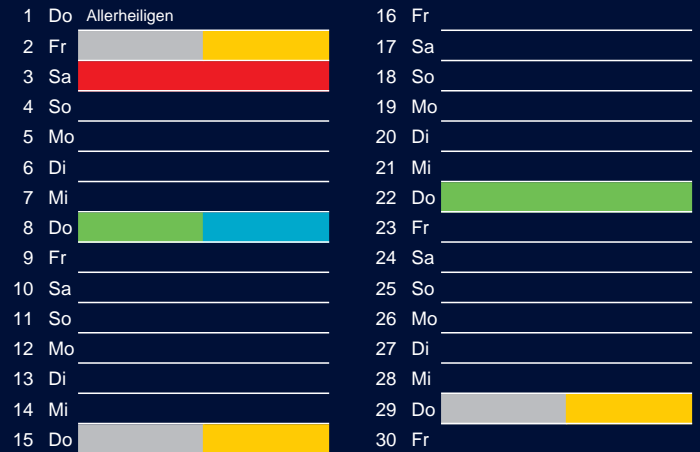

Januar

April

Februar

Mai

März

Juni

Beratung:

Stadt Oelde, FD/SD Tiefbau und Umwelt,
Herr Schlüter, Tel. (025 22) 72 - 425

Bezirk 5

Entsorgung 2018

Juli

Oktober

August

November

September

Dezember

Beratung:

Stadt Oelde, FD/SD Tiefbau und Umwelt,
Herr Schlüter, Tel. (025 22) 72 - 425