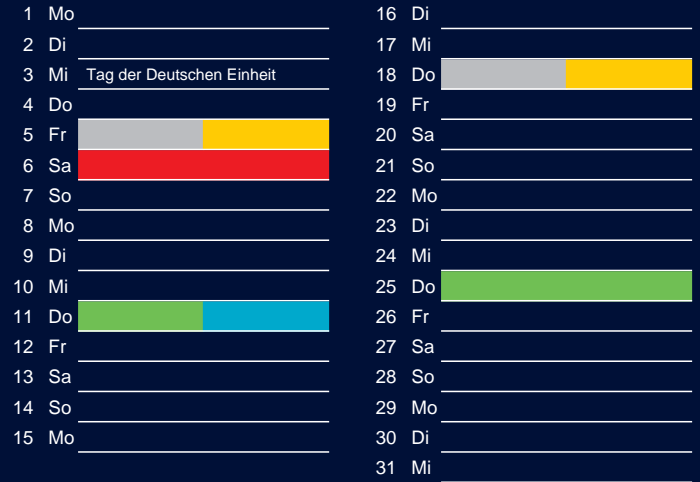

Bezirk 5

Entsorgung 2018

Juli

Oktober

August

November

September

Dezember

Beratung:

Stadt Oelde, FD/SD Tiefbau und Umwelt,
Herr Schlüter, Tel. (025 22) 72 - 425