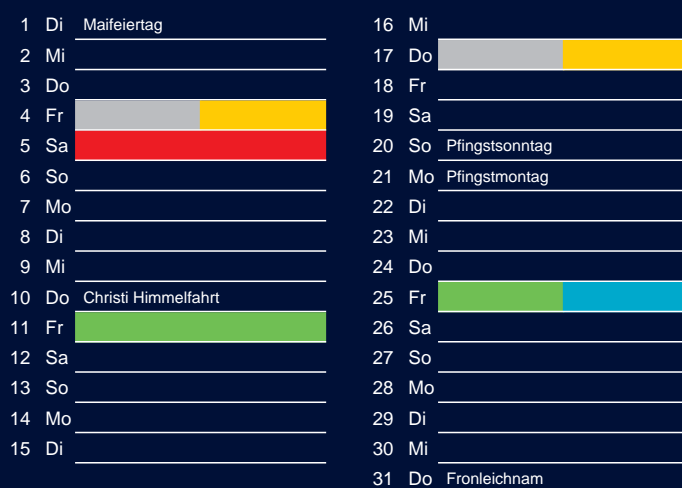

Januar

April

Februar

Mai

März

Juni

Beratung:

Stadt Oelde, FD/SD Tiefbau und Umwelt,
Herr Schlüter, Tel. (025 22) 72 - 425

Bezirk 5

Entsorgung 2018

Juli

Oktober

August

November

September

Dezember

Beratung:

Stadt Oelde, FD/SD Tiefbau und Umwelt,
Herr Schlüter, Tel. (025 22) 72 - 425