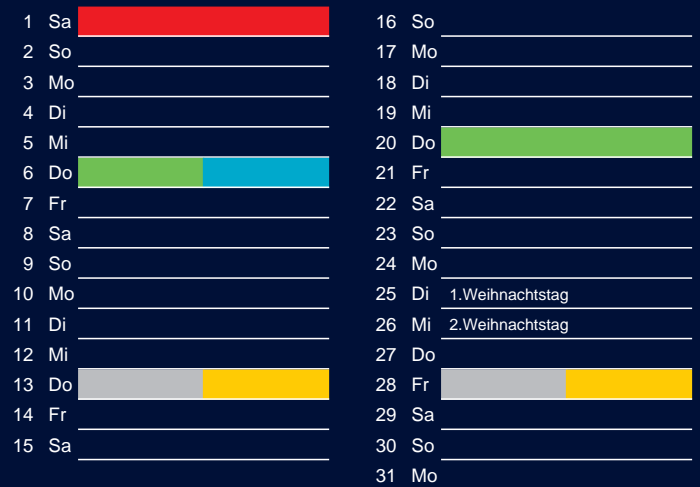

Januar

April

Februar

Mai

März

Juni

Beratung:

Stadt Oelde, FD/SD Tiefbau und Umwelt,
Herr Schlüter, Tel. (025 22) 72 - 425

Bezirk 5

Entsorgung 2018

Juli

Oktober

August

November

September

Dezember

Beratung:

Stadt Oelde, FD/SD Tiefbau und Umwelt,
Herr Schlüter, Tel. (025 22) 72 - 425