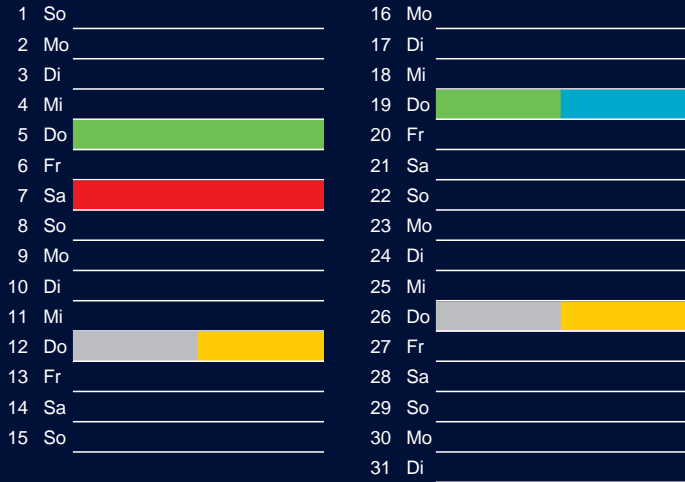

Januar

April

Februar

Mai

März

Juni

Beratung:

Stadt Oelde, FD/SD Tiefbau und Umwelt,
Herr Schlüter, Tel. (025 22) 72 - 425

Bezirk 5

Entsorgung 2018

Juli

Oktober

August

November

September

Dezember