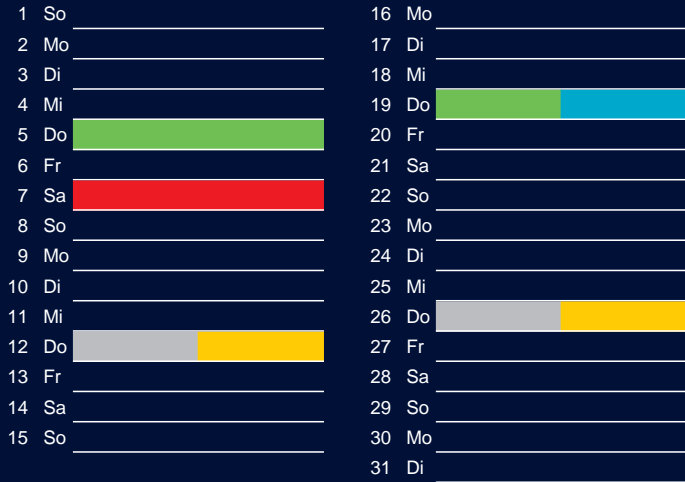

Bezirk 5

Entsorgung 2018

Juli