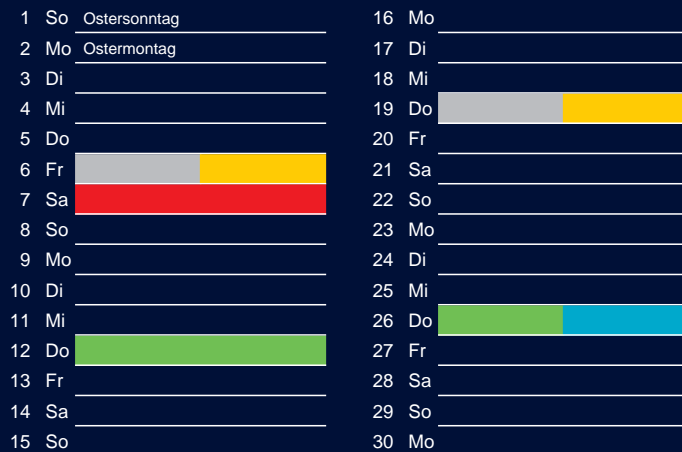

Januar

April

Februar

Mai

März

Juni

Beratung:

Stadt Oelde, FD/SD Tiefbau und Umwelt,
Herr Schlüter, Tel. (025 22) 72 - 425

Bezirk 5

Entsorgung 2018

Juli

Oktober

August

November

September

Dezember

Beratung:

Stadt Oelde, FD/SD Tiefbau und Umwelt,
Herr Schlüter, Tel. (025 22) 72 - 425