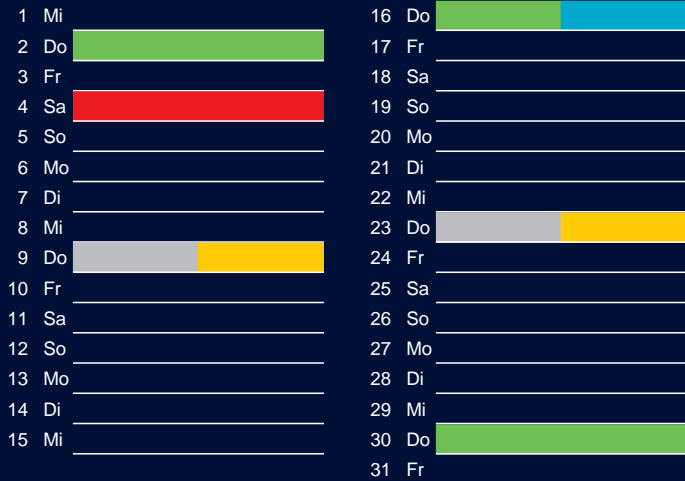

Januar

April

Februar

Mai

März

Juni

Beratung:

Stadt Oelde, FD/SD Tiefbau und Umwelt,
Herr Schlüter, Tel. (025 22) 72 - 425

Bezirk 5

Entsorgung 2018

Juli

Oktober

August

November

September

Dezember

Beratung:

Stadt Oelde, FD/SD Tiefbau und Umwelt,
Herr Schlüter, Tel. (025 22) 72 - 425