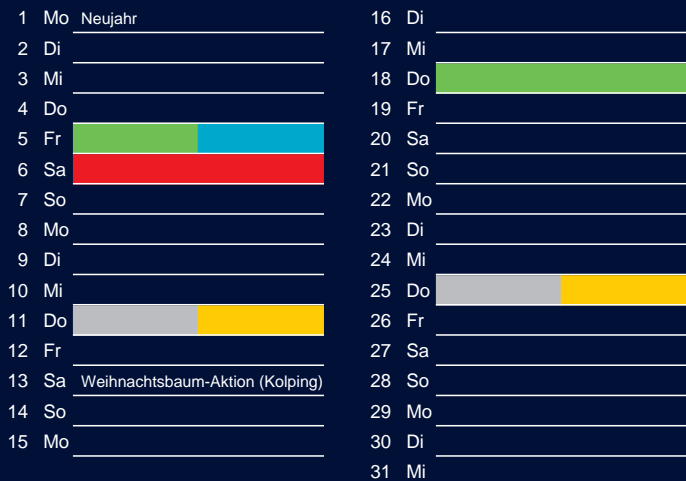

Januar

April

Februar

Mai

März

Juni

Beratung:

Stadt Oelde, FD/SD Tiefbau und Umwelt,
Herr Schlüter, Tel. (025 22) 72 - 425

Bezirk 5

Entsorgung 2018

Juli

Oktober

August

November

September

Dezember

Beratung:

Stadt Oelde, FD/SD Tiefbau und Umwelt,
Herr Schlüter, Tel. (025 22) 72 - 425