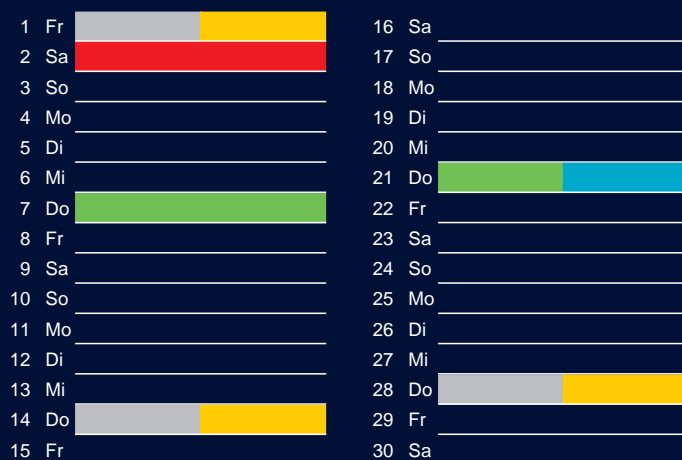

Januar

April

Februar

Mai

März

Juni

Beratung:

Stadt Oelde, FD/SD Tiefbau und Umwelt,
Herr Schlüter, Tel. (025 22) 72 - 425

Bezirk 5

Entsorgung 2018

Juli

Oktober

August

November

September

Dezember

Beratung:

Stadt Oelde, FD/SD Tiefbau und Umwelt,
Herr Schlüter, Tel. (025 22) 72 - 425