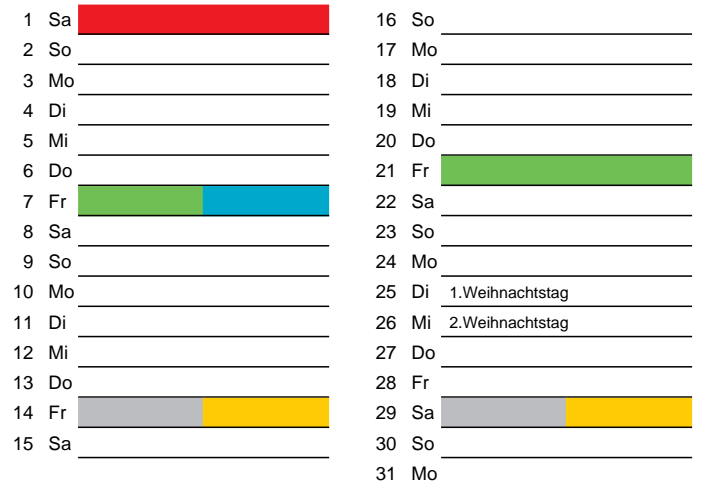

Dezember

Beratung:

Stadt Oelde, FD/SD Tiefbau und Umwelt,
Herr Schlüter, Tel. (025 22) 72 - 425