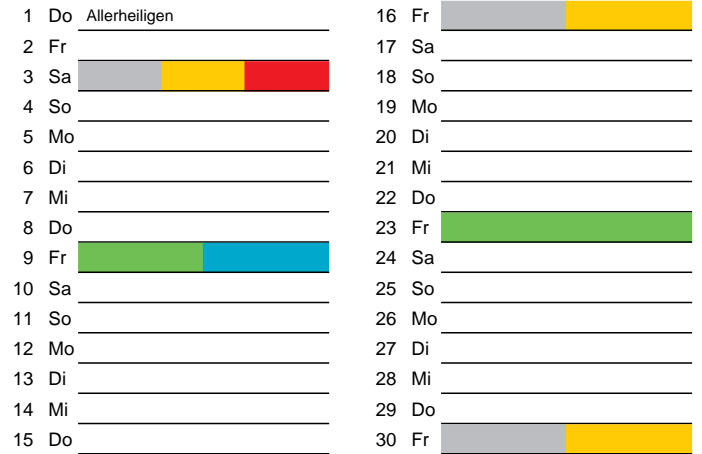

Mai

1 Di	Maifeiertag	16 Mi	
2 Mi		17 Do	
3 Do		18 Fr	Grey, Yellow
4 Fr		19 Sa	
5 Sa	Grey, Yellow, Red	20 So	Pfingstsonntag
6 So		21 Mo	Pfingstmontag
7 Mo		22 Di	
8 Di		23 Mi	
9 Mi		24 Do	
10 Do	Christi Himmelfahrt	25 Fr	
11 Fr		26 Sa	Green, Blue
12 Sa	Green	27 So	
13 So		28 Mo	
14 Mo		29 Di	
15 Di		30 Mi	
		31 Do	Fronleichnam

März

1 Do		16 Fr	Green
2 Fr	Green, Blue	17 Sa	3. Stadtputztag
3 Sa	Red	18 So	
4 So		19 Mo	
5 Mo		20 Di	
6 Di		21 Mi	
7 Mi		22 Do	
8 Do		23 Fr	Grey, Yellow
9 Fr	Grey, Yellow	24 Sa	
10 Sa		25 So	
11 So		26 Mo	
12 Mo		27 Di	
13 Di		28 Mi	
14 Mi		29 Do	Green, Blue
15 Do		30 Fr	Karfreitag
		31 Sa	

Juni

1 Fr		16 Sa	
2 Sa	Grey, Yellow, Red	17 So	
3 So		18 Mo	
4 Mo		19 Di	
5 Di		20 Mi	
6 Mi		21 Do	
7 Do		22 Fr	Green, Blue
8 Fr	Green	23 Sa	
9 Sa		24 So	
10 So		25 Mo	
11 Mo		26 Di	
12 Di		27 Mi	
13 Mi		28 Do	
14 Do		29 Fr	Grey, Yellow
15 Fr	Grey, Yellow	30 Sa	

Beratung:

Stadt Oelde, FD/SD Tiefbau und Umwelt,
Herr Schlüter, Tel. (025 22) 72 - 425

Bezirk 4A

Entsorgung 2018

Juli

Oktober

August

November