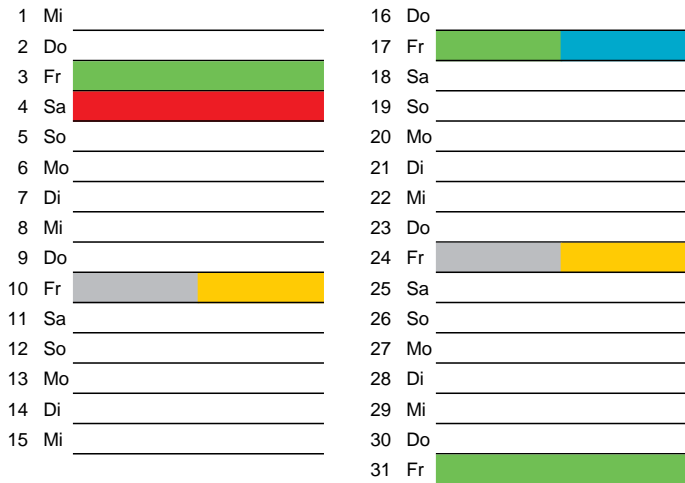

Bezirk 4A

Entsorgung 2018

Juli

Oktober

August

November

September

Dezember

Beratung:

Stadt Oelde, FD/SD Tiefbau und Umwelt,
Herr Schlüter, Tel. (025 22) 72 - 425