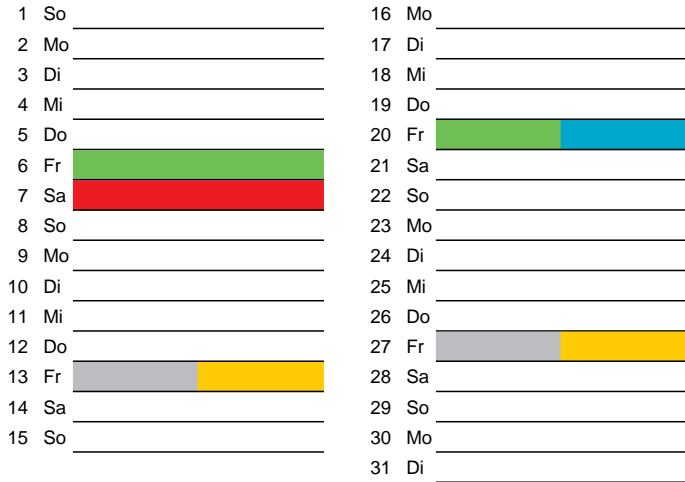

Mai

1 Di	Maifeiertag	16 Mi	
2 Mi		17 Do	
3 Do		18 Fr	Grey, Yellow
4 Fr		19 Sa	
5 Sa	Grey, Yellow, Red	20 So	Pfingstsonntag
6 So		21 Mo	Pfingstmontag
7 Mo		22 Di	
8 Di		23 Mi	
9 Mi		24 Do	
10 Do	Christi Himmelfahrt	25 Fr	
11 Fr		26 Sa	Green, Blue
12 Sa	Green	27 So	
13 So		28 Mo	
14 Mo		29 Di	
15 Di		30 Mi	
		31 Do	Fronleichnam

März

1 Do		16 Fr	Green
2 Fr	Green, Blue	17 Sa	3. Stadtputztag
3 Sa	Red	18 So	
4 So		19 Mo	
5 Mo		20 Di	
6 Di		21 Mi	
7 Mi		22 Do	
8 Do		23 Fr	Grey, Yellow
9 Fr	Grey, Yellow	24 Sa	
10 Sa		25 So	
11 So		26 Mo	
12 Mo		27 Di	
13 Di		28 Mi	
14 Mi		29 Do	Green, Blue
15 Do		30 Fr	Karfreitag
		31 Sa	

Juni

1 Fr		16 Sa	
2 Sa	Grey, Yellow, Red	17 So	
3 So		18 Mo	
4 Mo		19 Di	
5 Di		20 Mi	
6 Mi		21 Do	
7 Do		22 Fr	Green, Blue
8 Fr	Green	23 Sa	
9 Sa		24 So	
10 So		25 Mo	
11 Mo		26 Di	
12 Di		27 Mi	
13 Mi		28 Do	
14 Do		29 Fr	Grey, Yellow
15 Fr	Grey, Yellow	30 Sa	

Beratung:

Stadt Oelde, FD/SD Tiefbau und Umwelt,
Herr Schlüter, Tel. (025 22) 72 - 425

Bezirk 4A

Entsorgung 2018

Juli

Oktober

August

November