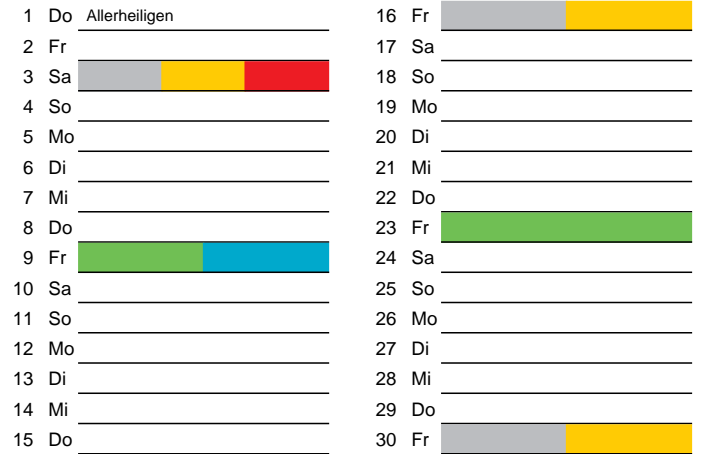

Bezirk 4A

Entsorgung 2018

Juli

Oktober

August

November

September

Dezember

Beratung:

Stadt Oelde, FD/SD Tiefbau und Umwelt,
Herr Schlüter, Tel. (025 22) 72 - 425