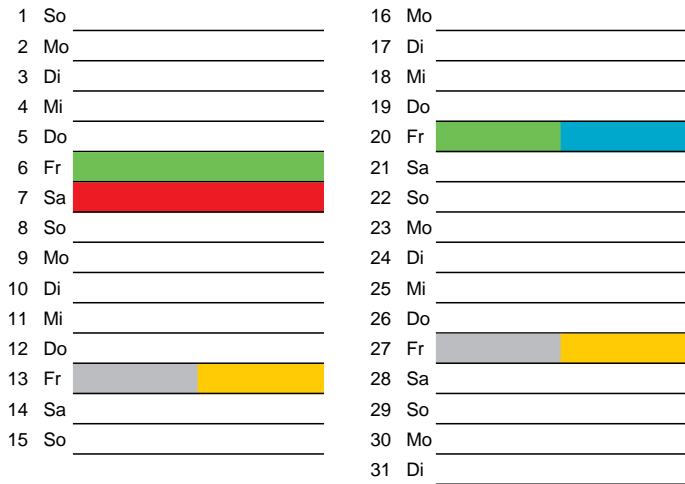

Bezirk 4A

Entsorgung 2018

Juli