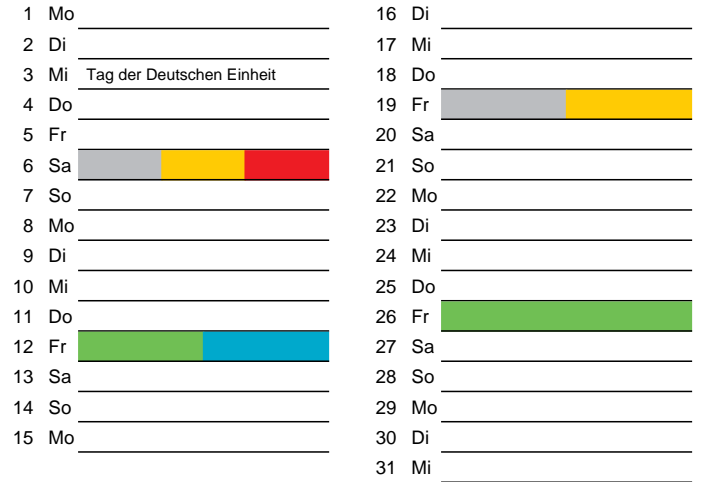

Mai

1 Di	Maifeiertag	16 Mi	
2 Mi		17 Do	
3 Do		18 Fr	Grey, Yellow
4 Fr		19 Sa	
5 Sa	Grey, Yellow, Red	20 So	Pfingstsonntag
6 So		21 Mo	Pfingstmontag
7 Mo		22 Di	
8 Di		23 Mi	
9 Mi		24 Do	
10 Do	Christi Himmelfahrt	25 Fr	
11 Fr		26 Sa	Green, Blue
12 Sa	Green	27 So	
13 So		28 Mo	
14 Mo		29 Di	
15 Di		30 Mi	
		31 Do	Fronleichnam

März

1 Do		16 Fr	Green
2 Fr	Green, Blue	17 Sa	3. Stadtputztag
3 Sa	Red	18 So	
4 So		19 Mo	
5 Mo		20 Di	
6 Di		21 Mi	
7 Mi		22 Do	
8 Do		23 Fr	Grey, Yellow
9 Fr	Grey, Yellow	24 Sa	
10 Sa		25 So	
11 So		26 Mo	
12 Mo		27 Di	
13 Di		28 Mi	
14 Mi		29 Do	Green, Blue
15 Do		30 Fr	Karfreitag
		31 Sa	

Juni

1 Fr		16 Sa	
2 Sa	Grey, Yellow, Red	17 So	
3 So		18 Mo	
4 Mo		19 Di	
5 Di		20 Mi	
6 Mi		21 Do	
7 Do		22 Fr	Green, Blue
8 Fr	Green	23 Sa	
9 Sa		24 So	
10 So		25 Mo	
11 Mo		26 Di	
12 Di		27 Mi	
13 Mi		28 Do	
14 Do		29 Fr	Grey, Yellow
15 Fr	Grey, Yellow	30 Sa	

Beratung:

Stadt Oelde, FD/SD Tiefbau und Umwelt,
Herr Schlüter, Tel. (025 22) 72 - 425

Bezirk 4A

Entsorgung 2018

Juli

Oktober

August

November