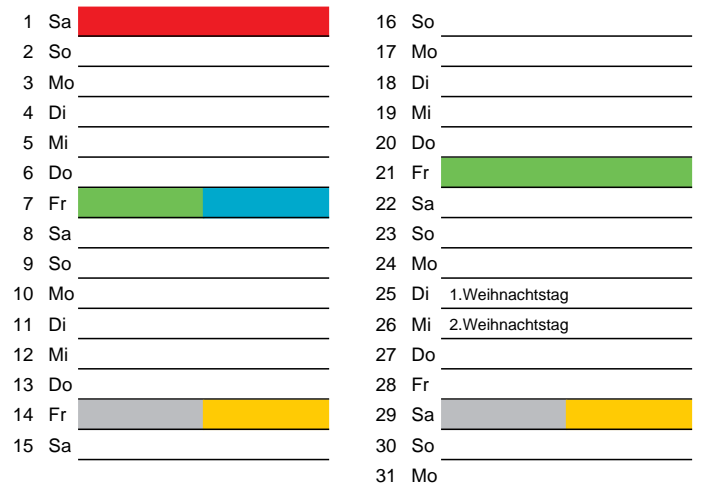

Dezember

Beratung:

Stadt Oelde, FD/SD Tiefbau und Umwelt,
Herr Schlüter, Tel. (025 22) 72 - 425