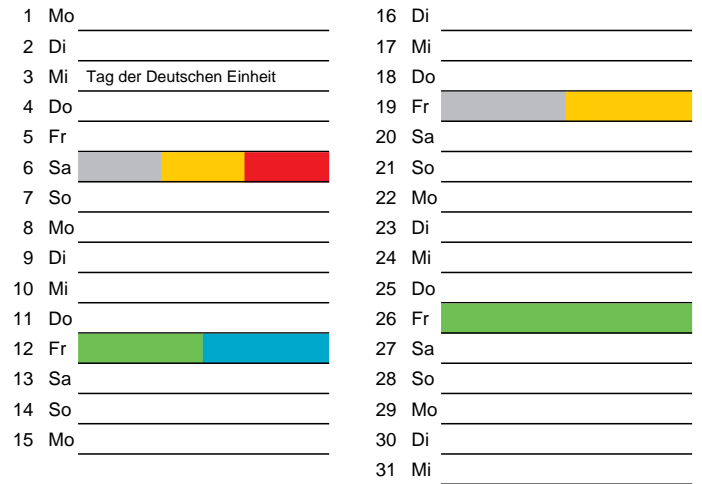

Bezirk 4A

Entsorgung 2018

Juli

Oktober

August

November

September

Dezember

Beratung:

Stadt Oelde, FD/SD Tiefbau und Umwelt,
Herr Schlüter, Tel. (025 22) 72 - 425