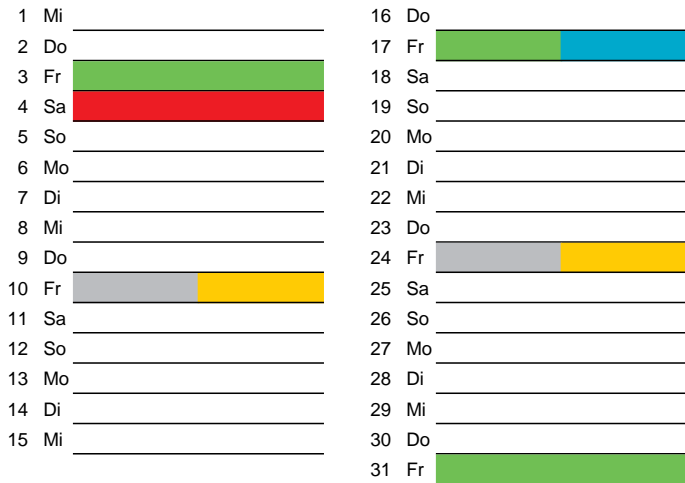

Mai

1 Di	Maifeiertag	16 Mi	
2 Mi		17 Do	
3 Do		18 Fr	Grey, Yellow
4 Fr		19 Sa	
5 Sa	Grey, Yellow, Red	20 So	Pfingstsonntag
6 So		21 Mo	Pfingstmontag
7 Mo		22 Di	
8 Di		23 Mi	
9 Mi		24 Do	
10 Do	Christi Himmelfahrt	25 Fr	
11 Fr		26 Sa	Green, Blue
12 Sa	Green	27 So	
13 So		28 Mo	
14 Mo		29 Di	
15 Di		30 Mi	
		31 Do	Fronleichnam

März

1 Do		16 Fr	Green
2 Fr	Green, Blue	17 Sa	3. Stadtputztag
3 Sa	Red	18 So	
4 So		19 Mo	
5 Mo		20 Di	
6 Di		21 Mi	
7 Mi		22 Do	
8 Do		23 Fr	Grey, Yellow
9 Fr	Grey, Yellow	24 Sa	
10 Sa		25 So	
11 So		26 Mo	
12 Mo		27 Di	
13 Di		28 Mi	
14 Mi		29 Do	Green, Blue
15 Do		30 Fr	Karfreitag
		31 Sa	

Juni

1 Fr		16 Sa	
2 Sa	Grey, Yellow, Red	17 So	
3 So		18 Mo	
4 Mo		19 Di	
5 Di		20 Mi	
6 Mi		21 Do	
7 Do		22 Fr	Green, Blue
8 Fr	Green	23 Sa	
9 Sa		24 So	
10 So		25 Mo	
11 Mo		26 Di	
12 Di		27 Mi	
13 Mi		28 Do	
14 Do		29 Fr	Grey, Yellow
15 Fr	Grey, Yellow	30 Sa	

Beratung:

Stadt Oelde, FD/SD Tiefbau und Umwelt,
Herr Schlüter, Tel. (025 22) 72 - 425

Bezirk 4A

Entsorgung 2018

Juli

Oktober

August

November