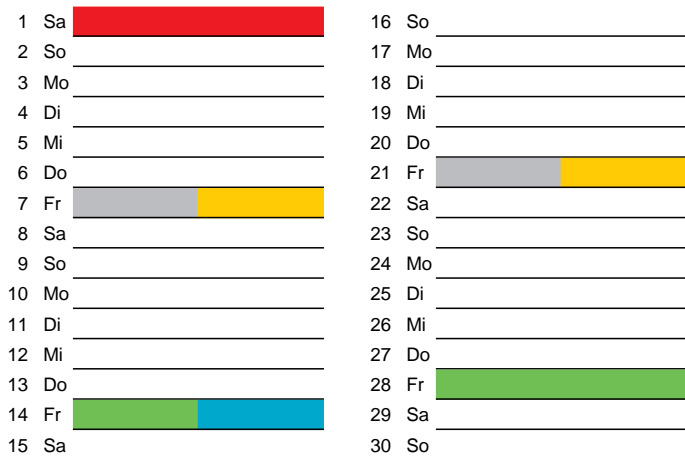

Bezirk 4A

Entsorgung 2018

Juli

Oktober

August

November

September

Dezember

Beratung:

Stadt Oelde, FD/SD Tiefbau und Umwelt,
Herr Schlüter, Tel. (025 22) 72 - 425