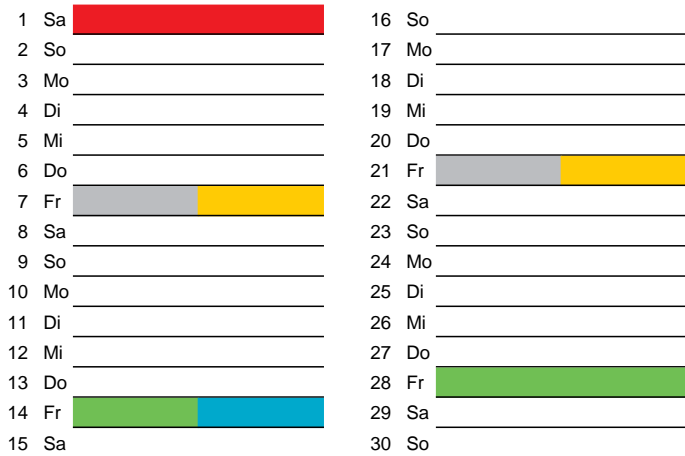

Bezirk 4A

Entsorgung 2018

Juli

Oktober

August

November

September

Dezember

Beratung:

Stadt Oelde, FD/SD Tiefbau und Umwelt,
Herr Schlüter, Tel. (025 22) 72 - 425