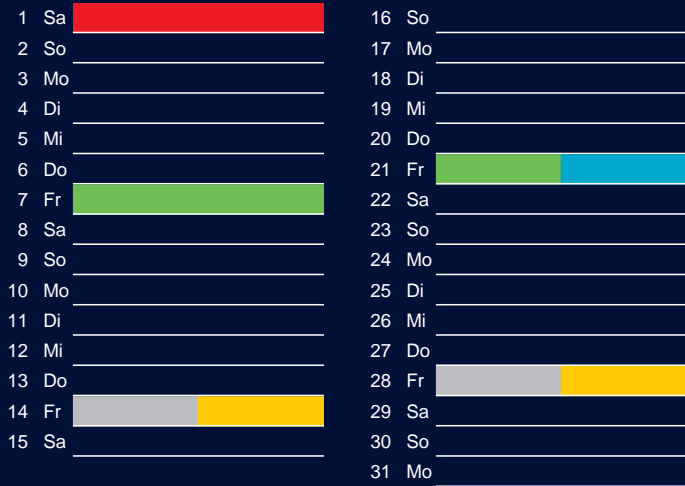

Bezirk 4A

Entsorgung 2017

Januar

April

Februar

Mai

März

Juni

Beratung:

Stadt Oelde, FD/SD Tiefbau und Umwelt,
Herr Schlüter, Tel. (025 22) 72 - 425

Juli

Oktober

August

November

September

Dezember

Beratung:

Stadt Oelde, FD/SD Tiefbau und Umwelt,
Herr Schlüter, Tel. (025 22) 72 - 425