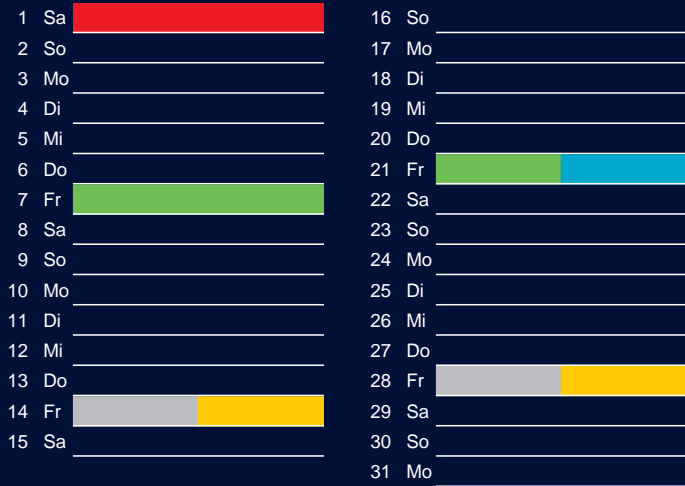

Juli

Oktober

August

November

September

Dezember

Beratung:

Stadt Oelde, FD/SD Tiefbau und Umwelt,
Herr Schlüter, Tel. (025 22) 72 - 425