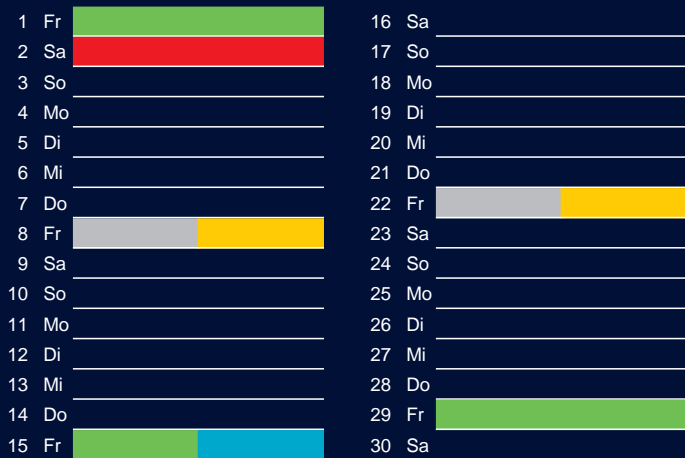

Bezirk 4A

Entsorgung 2017

Januar

April

Februar

Mai

März

Juni

Beratung:

Stadt Oelde, FD/SD Tiefbau und Umwelt,
Herr Schlüter, Tel. (025 22) 72 - 425

Juli

Oktober

August

November

September

Dezember

Restmüll
 Biomüll
 Altpapier

Gelber Sack
 Schadstoffmobil

Beratung:

Stadt Oelde, FD/SD Tiefbau und Umwelt,
 Herr Schlüter, Tel. (025 22) 72 - 425