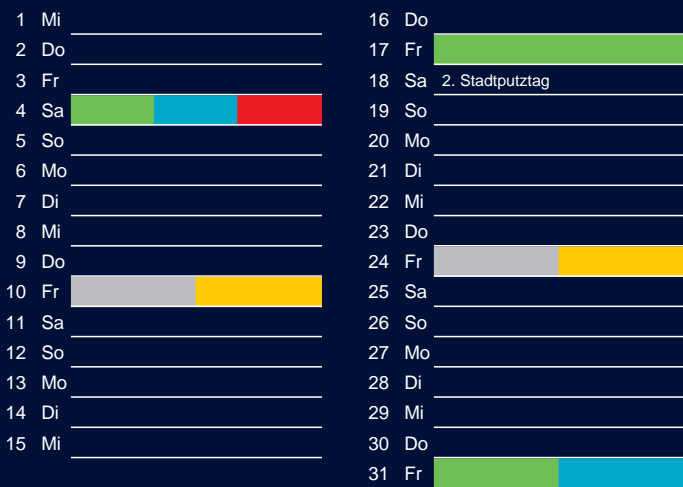

Bezirk 4A

Entsorgung 2017

Januar

April

Februar

Mai

März

Juni

Beratung:

Stadt Oelde, FD/SD Tiefbau und Umwelt,
Herr Schlüter, Tel. (025 22) 72 - 425

Juli

Oktober

August

November

September

Dezember

Restmüll
 Biomüll
 Altpapier

Gelber Sack
 Schadstoffmobil

Beratung:

Stadt Oelde, FD/SD Tiefbau und Umwelt,
 Herr Schlüter, Tel. (025 22) 72 - 425