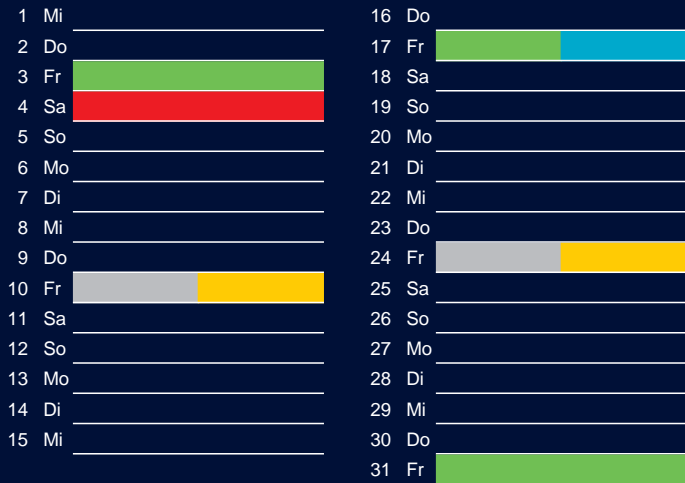

Bezirk 4A

Entsorgung 2018

Juli

Oktober

August

November

September

Dezember

Beratung:

Stadt Oelde, FD/SD Tiefbau und Umwelt,
Herr Schlüter, Tel. (025 22) 72 - 425