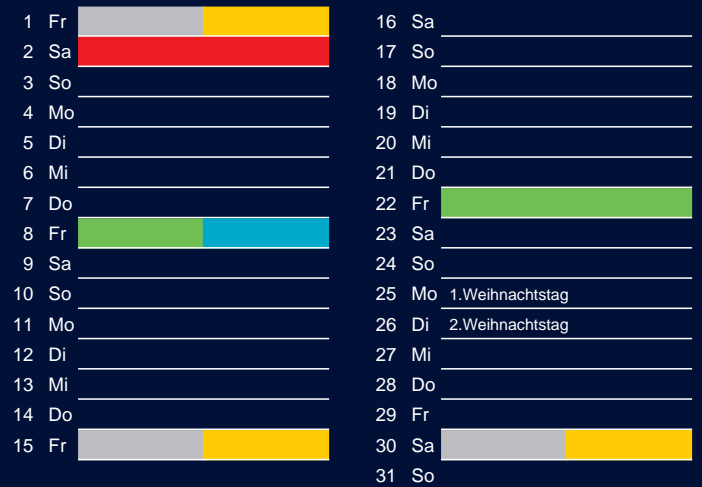

Bezirk 4A

Entsorgung 2017

Januar

April

Februar

Mai

März

Juni

Beratung:

Stadt Oelde, FD/SD Tiefbau und Umwelt,
Herr Schlüter, Tel. (025 22) 72 - 425

Juli

Oktober

August

November

September

Dezember

Restmüll
 Biomüll
 Altpapier

Gelber Sack
 Schadstoffmobil

Beratung:

Stadt Oelde, FD/SD Tiefbau und Umwelt,
 Herr Schlüter, Tel. (025 22) 72 - 425