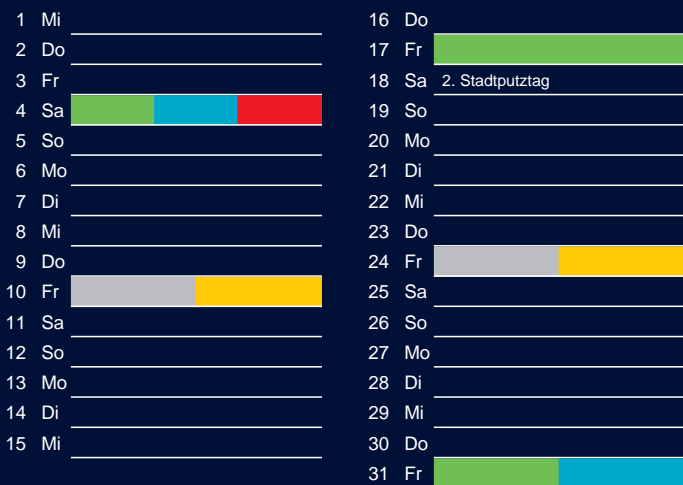

Bezirk 4A

Entsorgung 2017

Januar

April

Februar

Mai

März

Juni

Beratung:

Stadt Oelde, FD/SD Tiefbau und Umwelt,
Herr Schlüter, Tel. (025 22) 72 - 425

Juli

Oktober

August

November

September

Dezember

Beratung:

Stadt Oelde, FD/SD Tiefbau und Umwelt,
Herr Schlüter, Tel. (025 22) 72 - 425