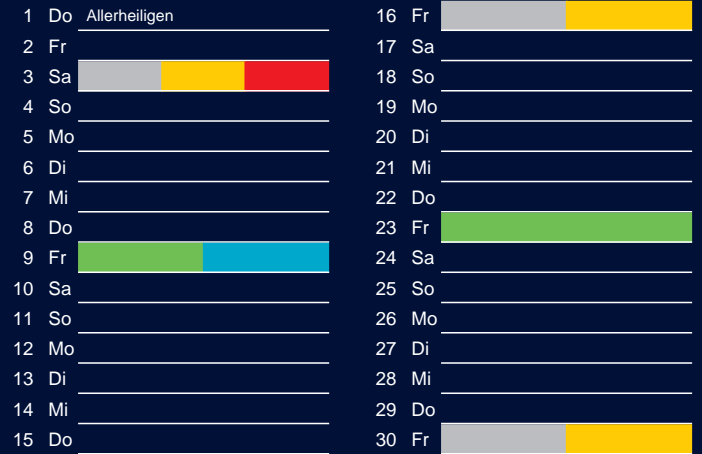

Bezirk 4A

Entsorgung 2018

Juli

Oktober

August

November

September

Dezember

Beratung:

Stadt Oelde, FD/SD Tiefbau und Umwelt,
Herr Schlüter, Tel. (025 22) 72 - 425