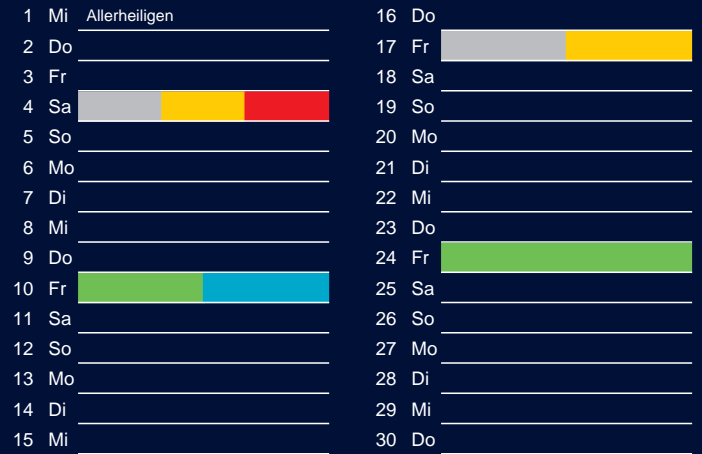

Juli

Oktober

August

November

September

Dezember

Beratung:

Stadt Oelde, FD/SD Tiefbau und Umwelt,
Herr Schlüter, Tel. (025 22) 72 - 425