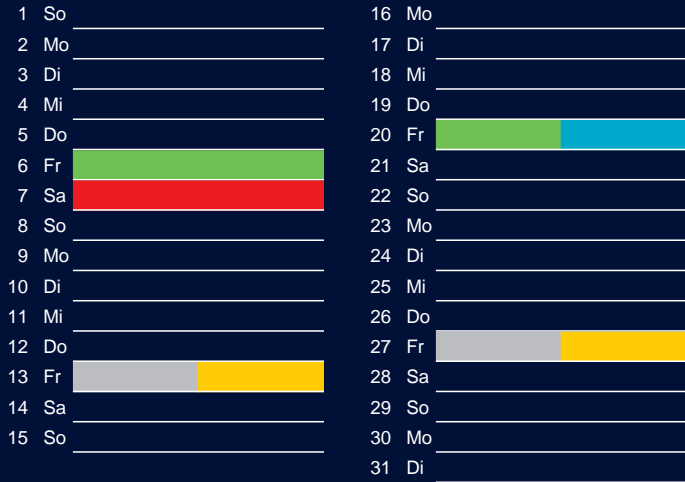

Bezirk 4A

Entsorgung 2018

Juli