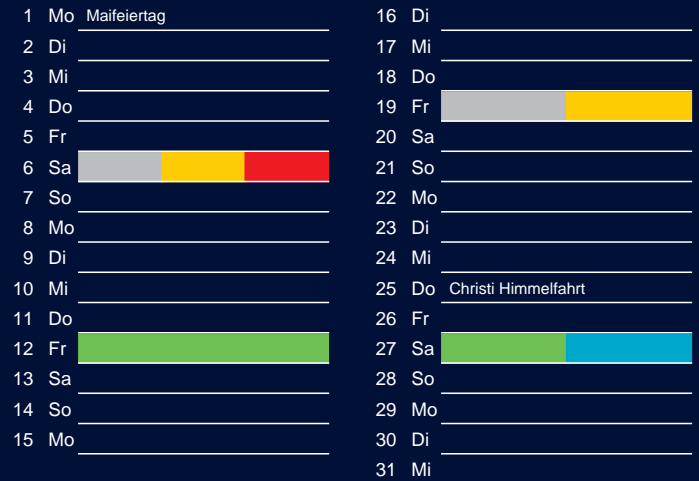

Bezirk 4A

Entsorgung 2017

Januar

April

Februar

Mai

März

Juni

Beratung:

Stadt Oelde, FD/SD Tiefbau und Umwelt,
Herr Schlüter, Tel. (025 22) 72 - 425

Juli

Oktober

August

November

September

Dezember

Beratung:

Stadt Oelde, FD/SD Tiefbau und Umwelt,
Herr Schlüter, Tel. (025 22) 72 - 425