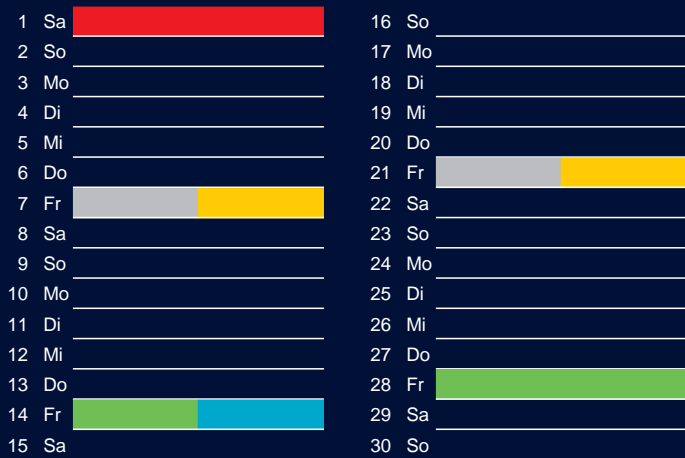

Bezirk 4A

Entsorgung 2018

Juli

Oktober

August

November

September

Dezember

Beratung:

Stadt Oelde, FD/SD Tiefbau und Umwelt,
Herr Schlüter, Tel. (025 22) 72 - 425