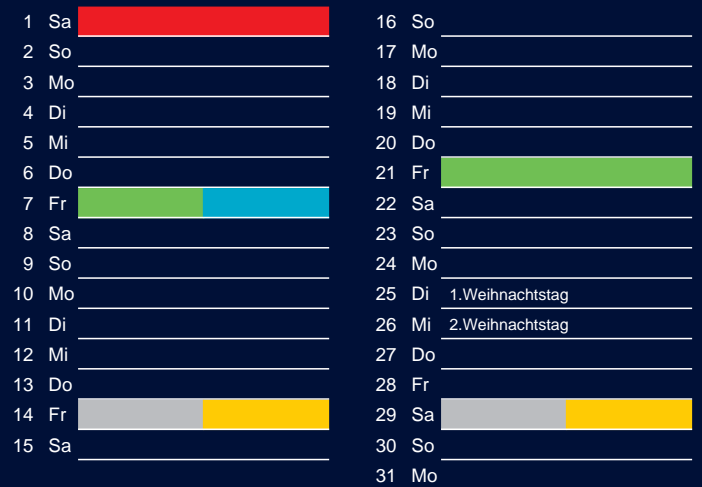

Dezember

Beratung:

Stadt Oelde, FD/SD Tiefbau und Umwelt,
Herr Schlüter, Tel. (025 22) 72 - 425