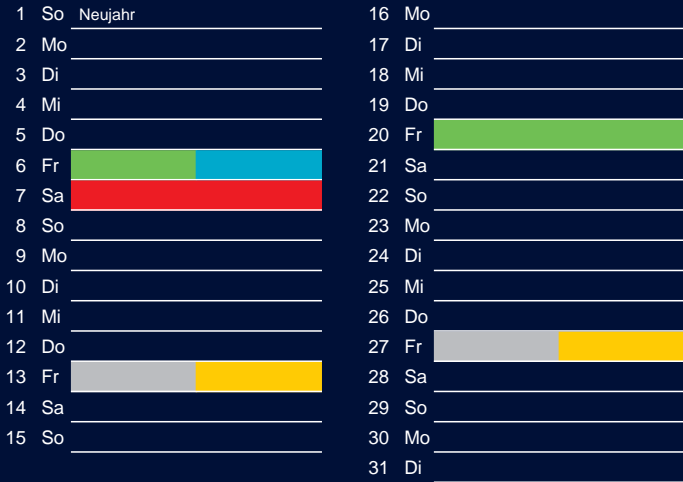

Bezirk 4A

Entsorgung 2017

Januar

April

Februar

Mai

März

Juni

Beratung:

Stadt Oelde, FD/SD Tiefbau und Umwelt,
Herr Schlüter, Tel. (025 22) 72 - 425

Juli

Oktober

August

November

September

Dezember