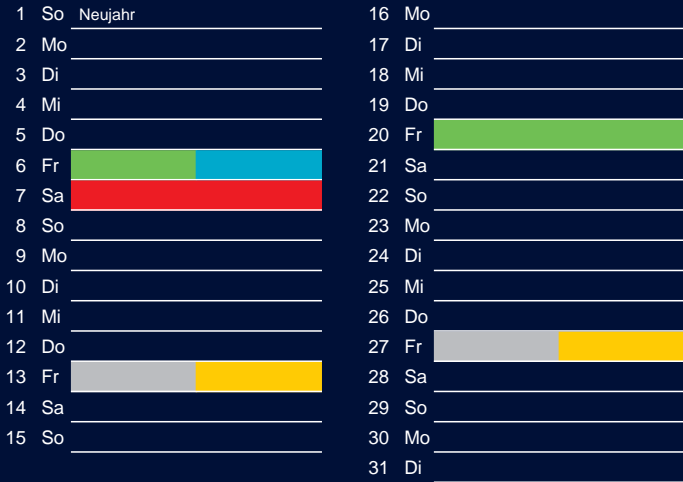

Bezirk 4A

Entsorgung 2017

Januar