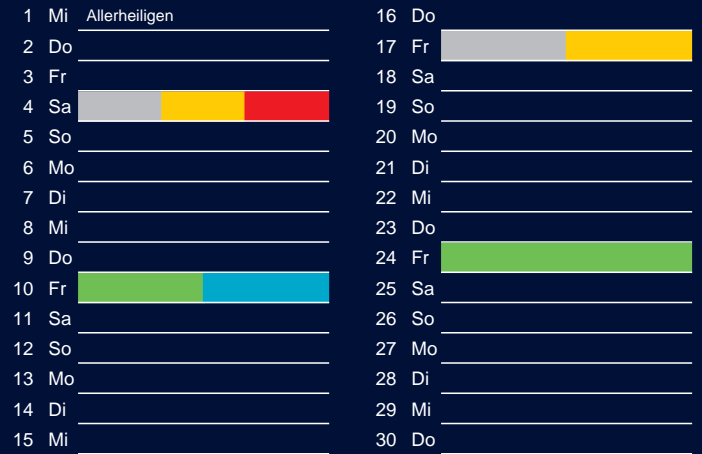

Bezirk 4A

Entsorgung 2017

Januar

April

Februar

Mai

März

Juni

Beratung:

Stadt Oelde, FD/SD Tiefbau und Umwelt,
Herr Schlüter, Tel. (025 22) 72 - 425

Juli

Oktober

August

November

September

Dezember

Beratung:

Stadt Oelde, FD/SD Tiefbau und Umwelt,
Herr Schlüter, Tel. (025 22) 72 - 425