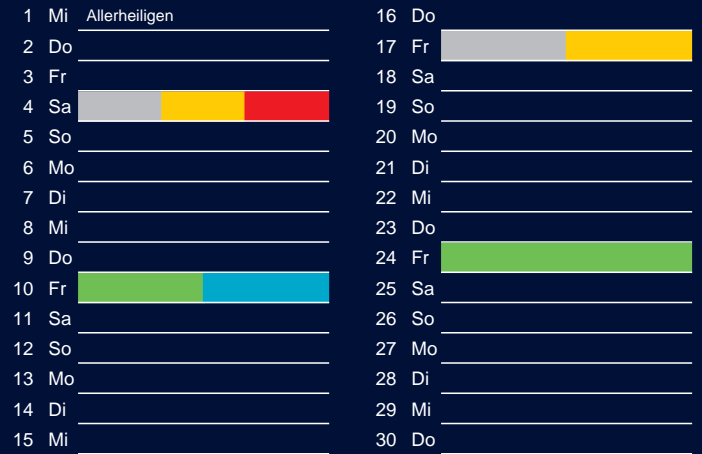

Bezirk 4A

Entsorgung 2017

Januar

April

Februar

Mai

März

Juni

Beratung:

Stadt Oelde, FD/SD Tiefbau und Umwelt,
Herr Schlüter, Tel. (025 22) 72 - 425

Juli

Oktober

August

November

September

Dezember

Restmüll
 Biomüll
 Altpapier

Gelber Sack
 Schadstoffmobil

Beratung:

Stadt Oelde, FD/SD Tiefbau und Umwelt,
 Herr Schlüter, Tel. (025 22) 72 - 425