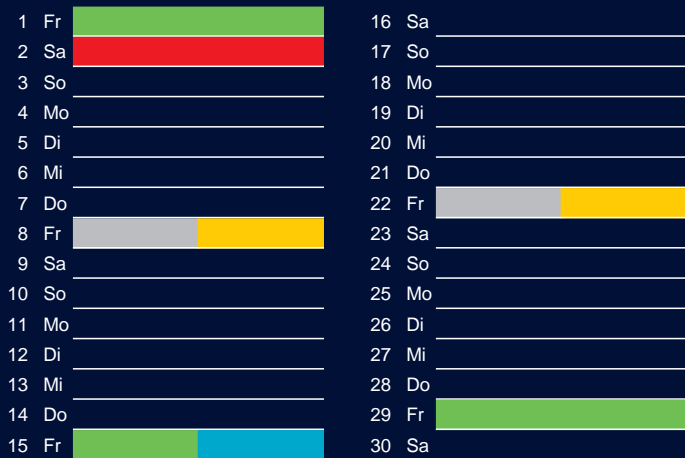

Bezirk 4A

Entsorgung 2017

Januar

April

Februar

Mai

März

Juni

Beratung:

Stadt Oelde, FD/SD Tiefbau und Umwelt,
Herr Schlüter, Tel. (025 22) 72 - 425

Juli

Oktober

August

November

September

Dezember

Beratung:

Stadt Oelde, FD/SD Tiefbau und Umwelt,
Herr Schlüter, Tel. (025 22) 72 - 425