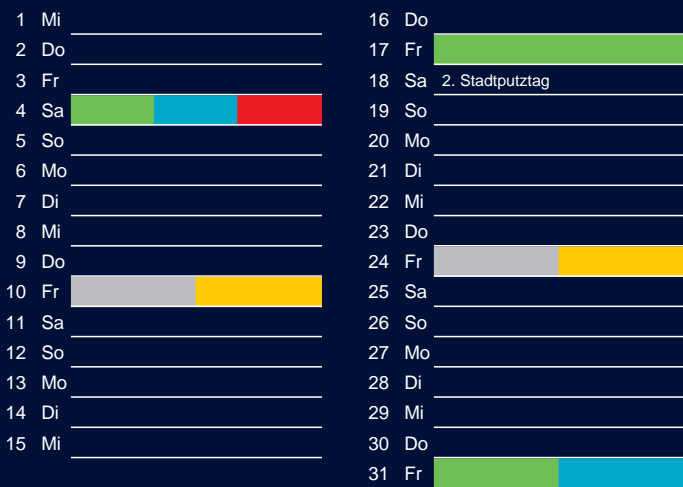

Bezirk 4A

Entsorgung 2017

Januar

April

Februar

Mai

März

Juni

Beratung:

Stadt Oelde, FD/SD Tiefbau und Umwelt,
Herr Schlüter, Tel. (025 22) 72 - 425

Juli

Oktober

August

November

September

Dezember

Beratung:

Stadt Oelde, FD/SD Tiefbau und Umwelt,
Herr Schlüter, Tel. (025 22) 72 - 425