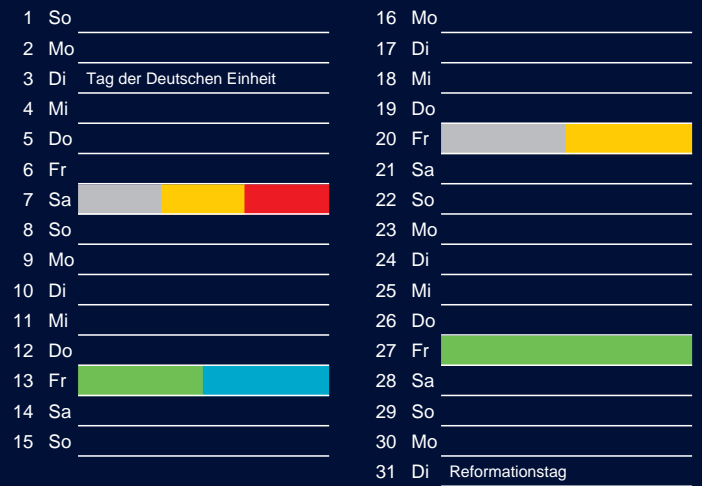

Juli

Oktober

August

November

September

Dezember

Beratung:

Stadt Oelde, FD/SD Tiefbau und Umwelt,
Herr Schlüter, Tel. (025 22) 72 - 425