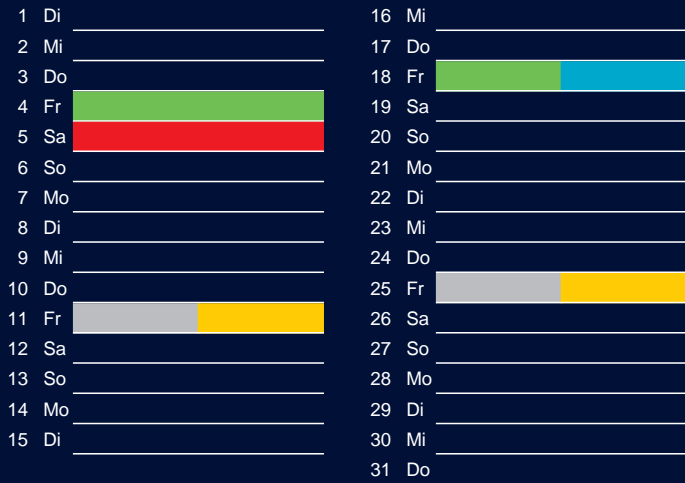

Bezirk 4A

Entsorgung 2017

Januar

April

Februar

Mai

März

Juni

Beratung:

Stadt Oelde, FD/SD Tiefbau und Umwelt,
Herr Schlüter, Tel. (025 22) 72 - 425

Juli

Oktober

August

November

September

Dezember

Beratung:

Stadt Oelde, FD/SD Tiefbau und Umwelt,
Herr Schlüter, Tel. (025 22) 72 - 425