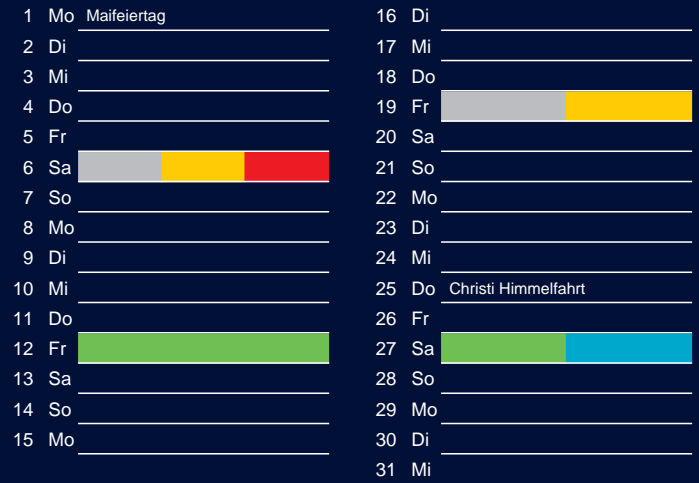

Bezirk 4A

Entsorgung 2017

Januar

April

Februar

Mai

März

Juni

Beratung:

Stadt Oelde, FD/SD Tiefbau und Umwelt,
Herr Schlüter, Tel. (025 22) 72 - 425

Juli

Oktober

August

November

September

Dezember

Beratung:

Stadt Oelde, FD/SD Tiefbau und Umwelt,
Herr Schlüter, Tel. (025 22) 72 - 425