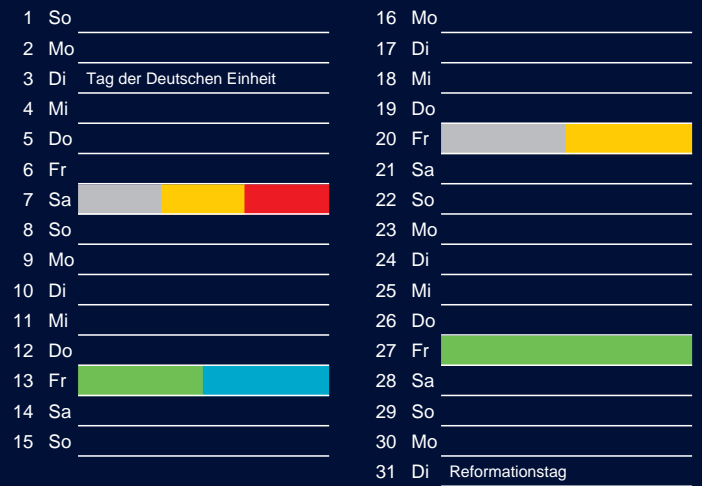

Beratung:

Stadt Oelde, FD/SD Tiefbau und Umwelt,
Herr Schlüter, Tel. (025 22) 72 - 425

Juli

Oktober

August

November

September

Dezember

Beratung:

Stadt Oelde, FD/SD Tiefbau und Umwelt,
Herr Schlüter, Tel. (025 22) 72 - 425