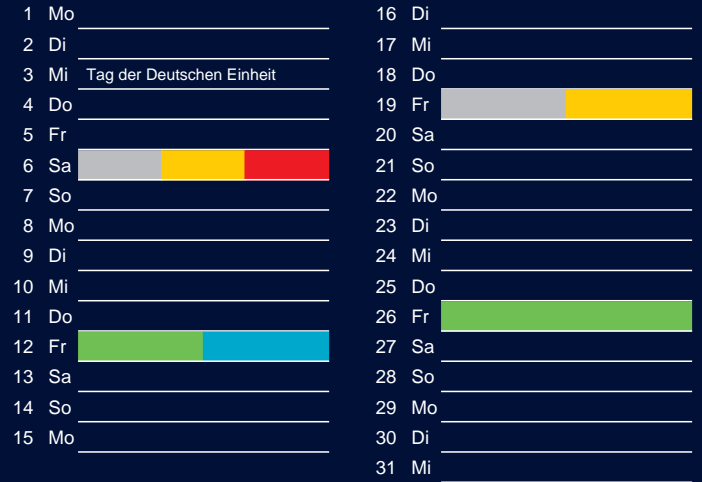

Bezirk 4A

Entsorgung 2018

Juli

Oktober

August

November

September

Dezember

Beratung:

Stadt Oelde, FD/SD Tiefbau und Umwelt,
Herr Schlüter, Tel. (025 22) 72 - 425