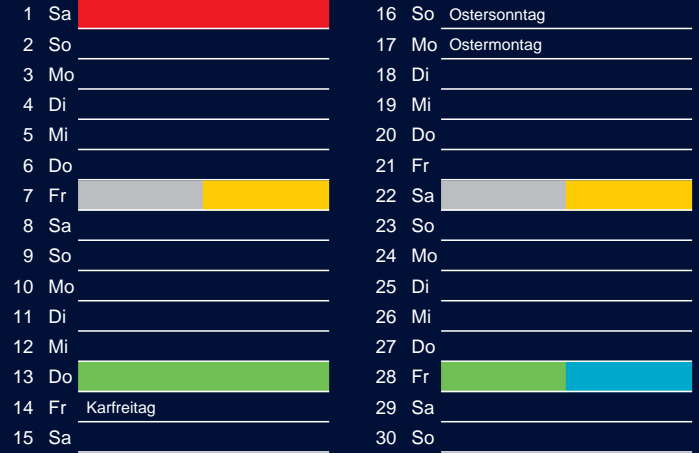

Bezirk 4A

Entsorgung 2017

Januar

April

Februar

Mai

März

Juni

Beratung:

Stadt Oelde, FD/SD Tiefbau und Umwelt,
Herr Schlüter, Tel. (025 22) 72 - 425

Juli

Oktober

August

November

September

Dezember

Restmüll
 Biomüll
 Altpapier

Gelber Sack
 Schadstoffmobil

Beratung:

Stadt Oelde, FD/SD Tiefbau und Umwelt,
 Herr Schlüter, Tel. (025 22) 72 - 425