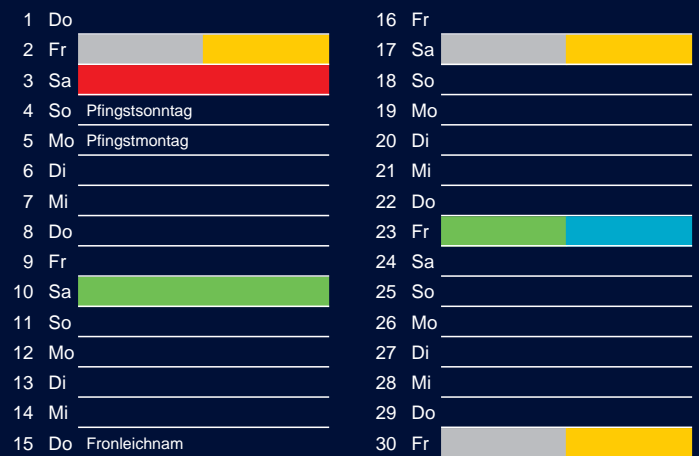

Bezirk 4A

Entsorgung 2017

Januar

April

Februar

Mai

März

Juni

Beratung:

Stadt Oelde, FD/SD Tiefbau und Umwelt,
Herr Schlüter, Tel. (025 22) 72 - 425

Juli

Oktober

August

November

September

Dezember

Beratung:

Stadt Oelde, FD/SD Tiefbau und Umwelt,
Herr Schlüter, Tel. (025 22) 72 - 425