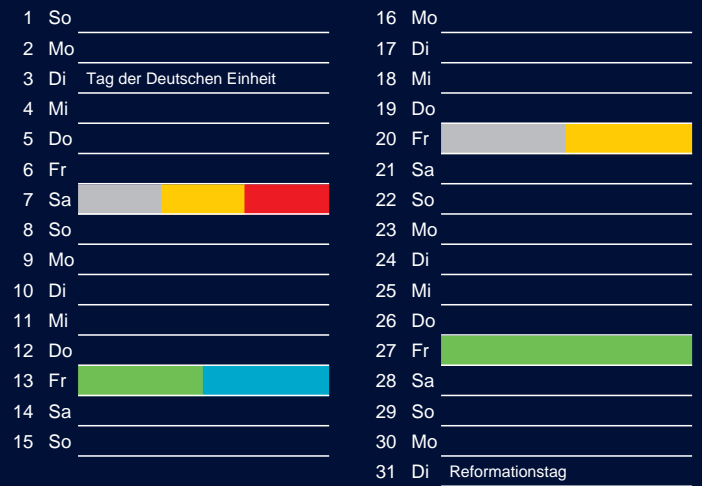

Beratung:

Stadt Oelde, FD/SD Tiefbau und Umwelt,
Herr Schlüter, Tel. (025 22) 72 - 425

Juli

Oktober

August

November

September

Dezember

Restmüll
 Biomüll
 Altpapier

Gelber Sack
 Schadstoffmobil

Beratung:

Stadt Oelde, FD/SD Tiefbau und Umwelt,
 Herr Schlüter, Tel. (025 22) 72 - 425