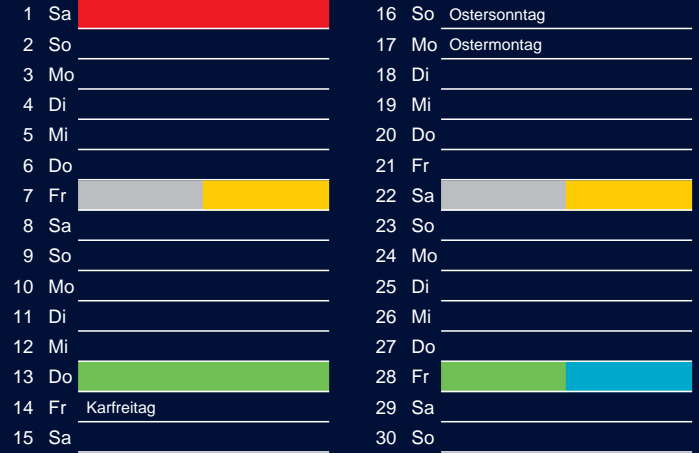

Bezirk 4A

Entsorgung 2017

Januar

April

Februar

Mai

März

Juni

Beratung:

Stadt Oelde, FD/SD Tiefbau und Umwelt,
Herr Schlüter, Tel. (025 22) 72 - 425

Juli

Oktober

August

November

September

Dezember

Beratung:

Stadt Oelde, FD/SD Tiefbau und Umwelt,
Herr Schlüter, Tel. (025 22) 72 - 425