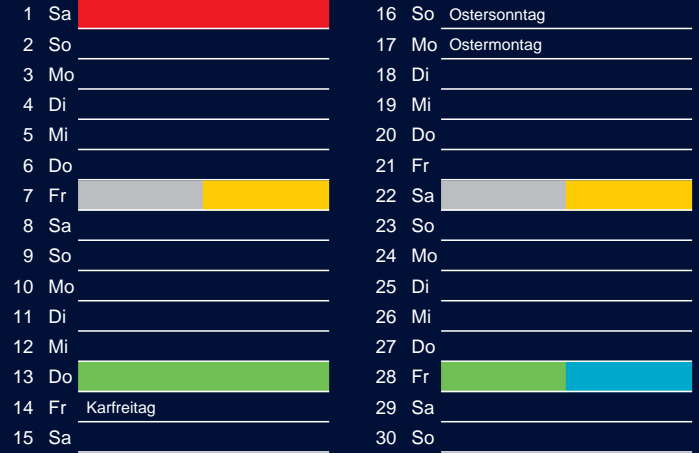

# Bezirk 4A

# Entsorgung 2017