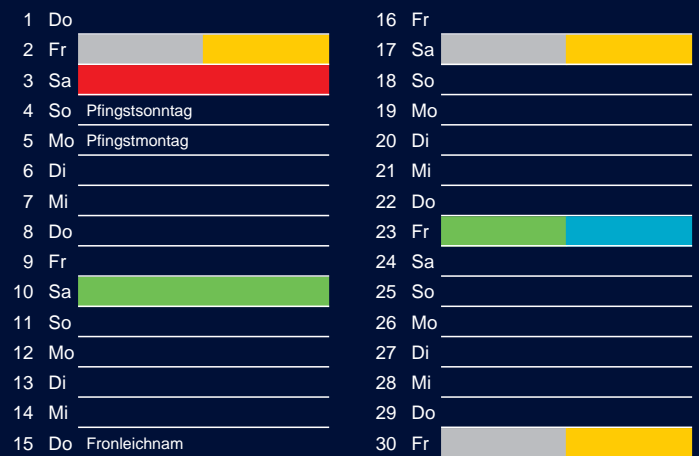

Bezirk 4A

Entsorgung 2017

Januar

April

Februar

Mai

März

Juni

Beratung:

Stadt Oelde, FD/SD Tiefbau und Umwelt,
Herr Schlüter, Tel. (025 22) 72 - 425

Juli

Oktober

August

November

September

Dezember

Restmüll
 Biomüll
 Altpapier

Gelber Sack
 Schadstoffmobil

Beratung:

Stadt Oelde, FD/SD Tiefbau und Umwelt,
 Herr Schlüter, Tel. (025 22) 72 - 425