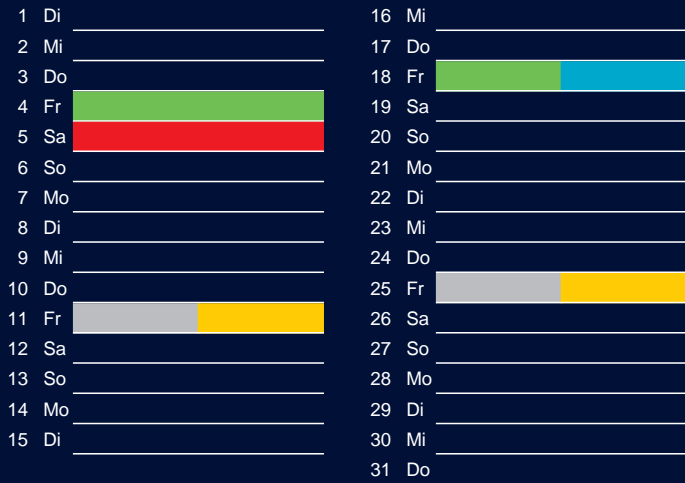

Juli

Oktober

August

November

September

Dezember

Beratung:

Stadt Oelde, FD/SD Tiefbau und Umwelt,
Herr Schlüter, Tel. (025 22) 72 - 425