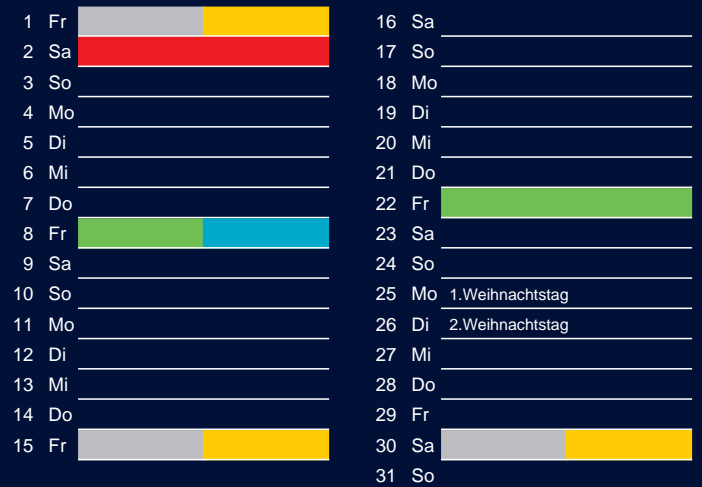

Bezirk 4A

Entsorgung 2017

Januar

April

Februar

Mai

März

Juni

Beratung:

Stadt Oelde, FD/SD Tiefbau und Umwelt,
Herr Schlüter, Tel. (025 22) 72 - 425

Juli

Oktober

August

November

September

Dezember

Beratung:

Stadt Oelde, FD/SD Tiefbau und Umwelt,
Herr Schlüter, Tel. (025 22) 72 - 425