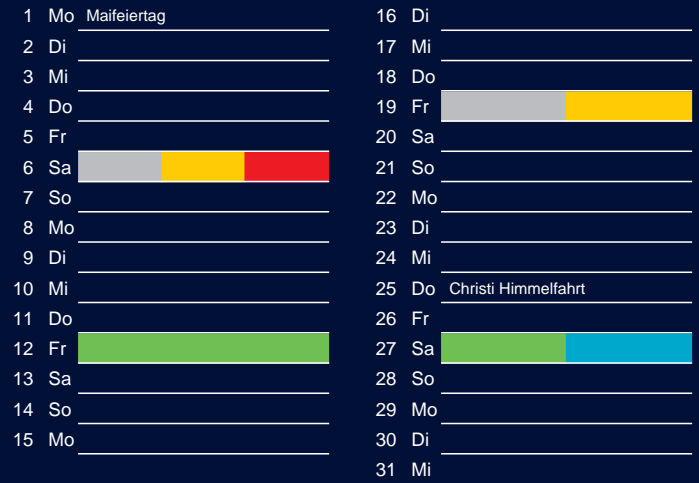

Bezirk 4A

Entsorgung 2017

Januar

April

Februar

Mai

März

Juni

Beratung:

Stadt Oelde, FD/SD Tiefbau und Umwelt,
Herr Schlüter, Tel. (025 22) 72 - 425

Juli

Oktober

August

November

September

Dezember

Restmüll
 Biomüll
 Altpapier

Gelber Sack
 Schadstoffmobil

Beratung:

Stadt Oelde, FD/SD Tiefbau und Umwelt,
 Herr Schlüter, Tel. (025 22) 72 - 425