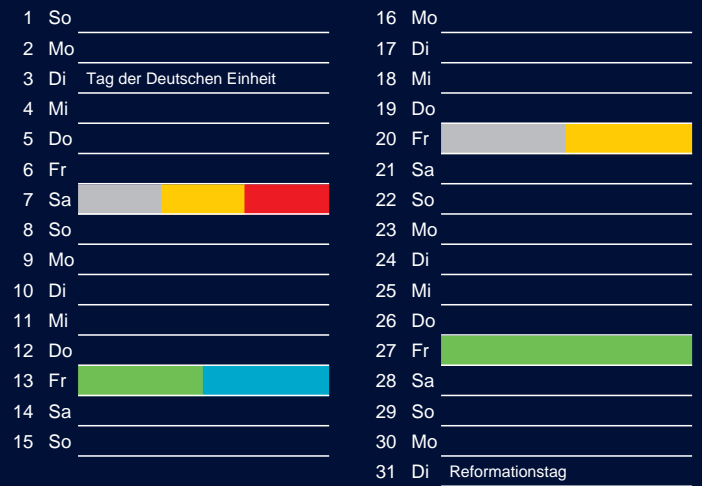

Bezirk 4A

Entsorgung 2017

Januar

April

Februar

Mai

März

Juni

Beratung:

Stadt Oelde, FD/SD Tiefbau und Umwelt,
Herr Schlüter, Tel. (025 22) 72 - 425

Juli

Oktober

August

November

September

Dezember

Beratung:

Stadt Oelde, FD/SD Tiefbau und Umwelt,
Herr Schlüter, Tel. (025 22) 72 - 425