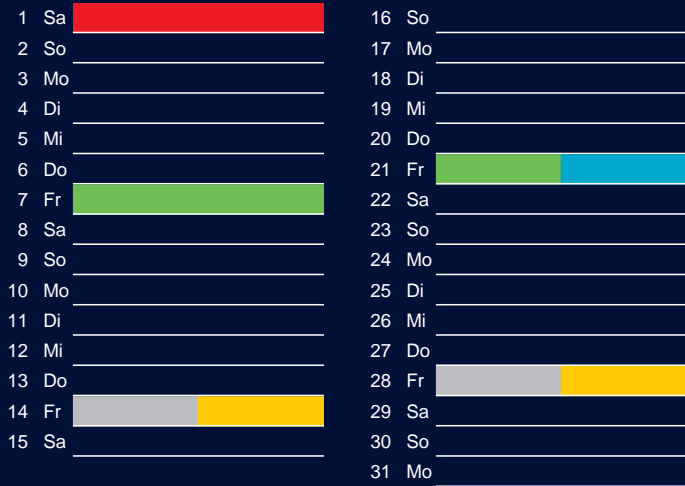

Bezirk 4A

Entsorgung 2017

Januar

April

Februar

Mai

März

Juni

Beratung:

Stadt Oelde, FD/SD Tiefbau und Umwelt,
Herr Schlüter, Tel. (025 22) 72 - 425

Juli

Oktober

August

November

September

Dezember