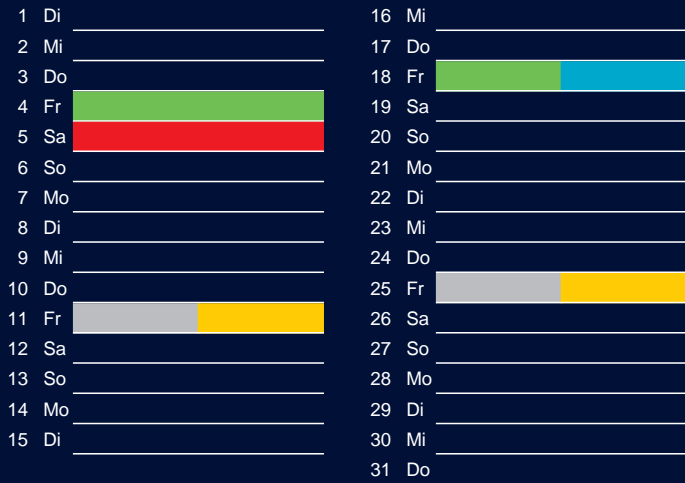

Bezirk 4A

Entsorgung 2017

Januar

April

Februar

Mai

März

Juni

Beratung:

Stadt Oelde, FD/SD Tiefbau und Umwelt,
Herr Schlüter, Tel. (025 22) 72 - 425

Juli

Oktober

August

November

September

Dezember

Restmüll
 Biomüll
 Altpapier

Gelber Sack
 Schadstoffmobil

Beratung:

Stadt Oelde, FD/SD Tiefbau und Umwelt,
 Herr Schlüter, Tel. (025 22) 72 - 425