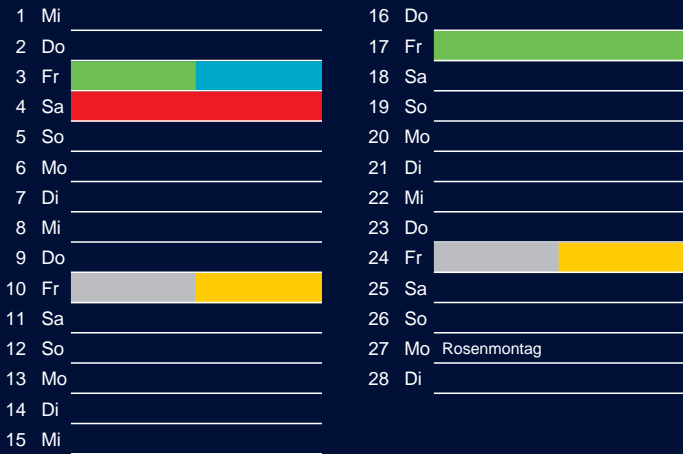

Bezirk 4A

Entsorgung 2017

Januar

April

Februar

Mai

März

Juni

Beratung:

Stadt Oelde, FD/SD Tiefbau und Umwelt,
Herr Schlüter, Tel. (025 22) 72 - 425

Juli

Oktober

August

November

September

Dezember