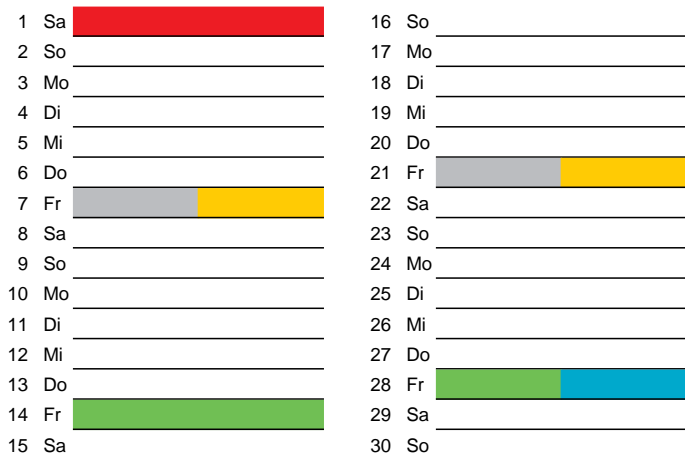

Bezirk 4

Entsorgung 2018

Juli

Oktober

August

November

September

Dezember

Beratung:

Stadt Oelde, FD/SD Tiefbau und Umwelt,
Herr Schlüter, Tel. (025 22) 72 - 425