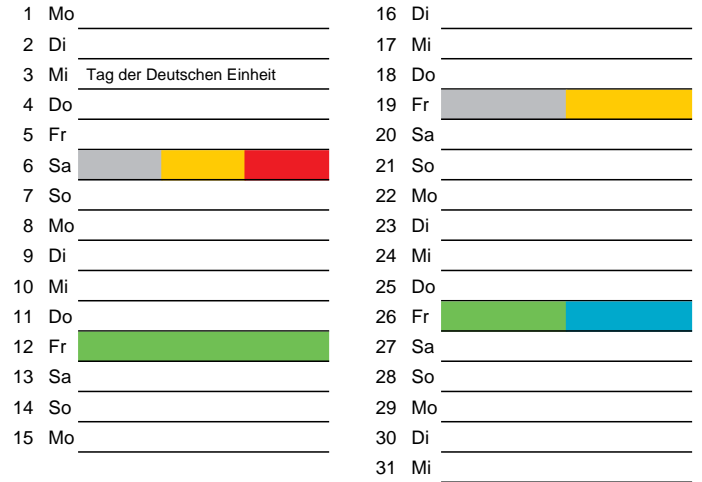

April

1 So	Ostersonntag	16 Mo	
2 Mo	Ostermontag	17 Di	
3 Di		18 Mi	
4 Mi		19 Do	
5 Do		20 Fr	
6 Fr		21 Sa	
7 Sa		22 So	
8 So		23 Mo	
9 Mo		24 Di	
10 Di		25 Mi	
11 Mi		26 Do	
12 Do		27 Fr	
13 Fr		28 Sa	
14 Sa		29 So	
15 So		30 Mo	

Mai

1 Di	Maifeiertag	16 Mi	
2 Mi		17 Do	
3 Do		18 Fr	
4 Fr		19 Sa	
5 Sa		20 So	Pfingstsonntag
6 So		21 Mo	Pfingstmontag
7 Mo		22 Di	
8 Di		23 Mi	
9 Mi		24 Do	
10 Do	Christi Himmelfahrt	25 Fr	
11 Fr		26 Sa	
12 Sa		27 So	
13 So		28 Mo	
14 Mo		29 Di	
15 Di		30 Mi	
		31 Do	Fronleichnam

Juni

1 Fr		16 Sa	
2 Sa		17 So	
3 So		18 Mo	
4 Mo		19 Di	
5 Di		20 Mi	
6 Mi		21 Do	
7 Do		22 Fr	
8 Fr		23 Sa	
9 Sa		24 So	
10 So		25 Mo	
11 Mo		26 Di	
12 Di		27 Mi	
13 Mi		28 Do	
14 Do		29 Fr	
15 Fr		30 Sa	

 Restmüll
 Biomüll
 Altpapier

 Gelber Sack
 Schadstoffmobil

Beratung:

Stadt Oelde, FD/SD Tiefbau und Umwelt,
 Herr Schlüter, Tel. (025 22) 72 - 425

Bezirk 4

Entsorgung 2018

Juli

Oktober