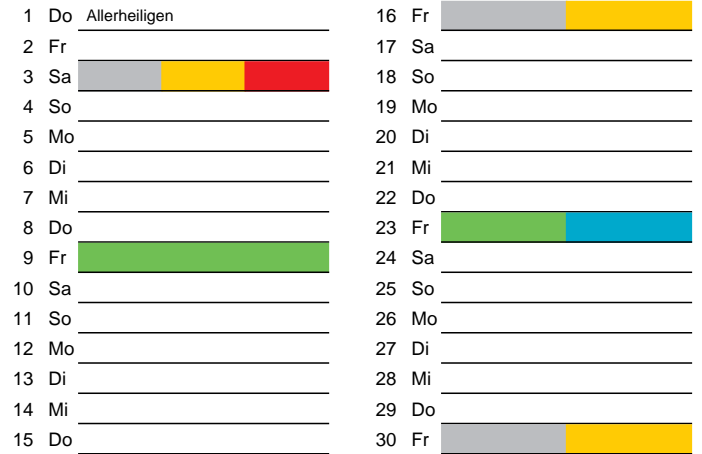

Bezirk 4

Entsorgung 2018

Juli

Oktober

August

November

September

Dezember

Beratung:

Stadt Oelde, FD/SD Tiefbau und Umwelt,
Herr Schlüter, Tel. (025 22) 72 - 425