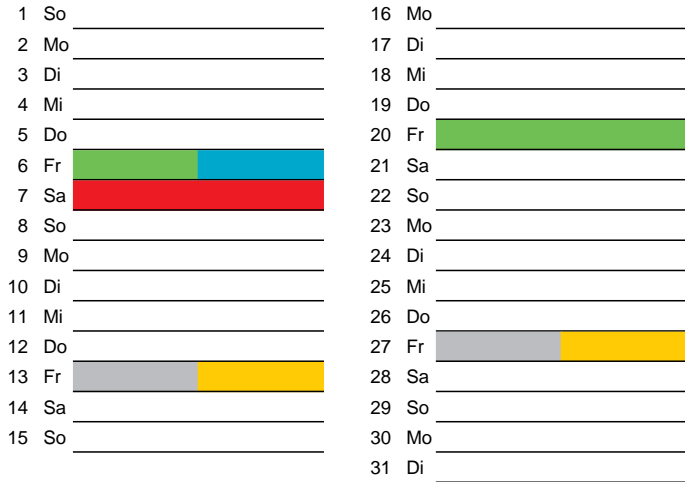

Mai

1 Di	Maifeiertag	16 Mi	
2 Mi		17 Do	
3 Do		18 Fr	
4 Fr		19 Sa	
5 Sa		20 So	Pfingstsonntag
6 So		21 Mo	Pfingstmontag
7 Mo		22 Di	
8 Di		23 Mi	
9 Mi		24 Do	
10 Do	Christi Himmelfahrt	25 Fr	
11 Fr		26 Sa	
12 Sa		27 So	
13 So		28 Mo	
14 Mo		29 Di	
15 Di		30 Mi	
		31 Do	Fronleichnam

März

1 Do		16 Fr	
2 Fr		17 Sa	3. Stadtputztag
3 Sa		18 So	
4 So		19 Mo	
5 Mo		20 Di	
6 Di		21 Mi	
7 Mi		22 Do	
8 Do		23 Fr	
9 Fr		24 Sa	
10 Sa		25 So	
11 So		26 Mo	
12 Mo		27 Di	
13 Di		28 Mi	
14 Mi		29 Do	
15 Do		30 Fr	Karfreitag
		31 Sa	

Juni

1 Fr		16 Sa	
2 Sa		17 So	
3 So		18 Mo	
4 Mo		19 Di	
5 Di		20 Mi	
6 Mi		21 Do	
7 Do		22 Fr	
8 Fr		23 Sa	
9 Sa		24 So	
10 So		25 Mo	
11 Mo		26 Di	
12 Di		27 Mi	
13 Mi		28 Do	
14 Do		29 Fr	
15 Fr		30 Sa	

 Restmüll
 Biomüll
 Altpapier

 Gelber Sack
 Schadstoffmobil

Beratung:

Stadt Oelde, FD/SD Tiefbau und Umwelt,
 Herr Schlüter, Tel. (025 22) 72 - 425

Bezirk 4

Entsorgung 2018

Juli

Oktober