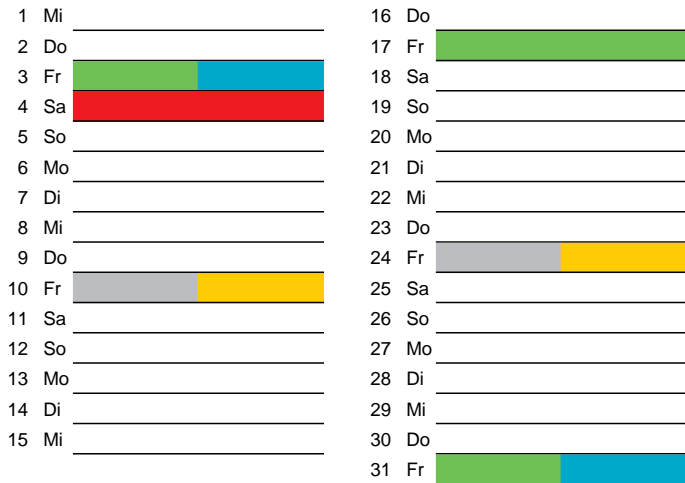

Bezirk 4

Entsorgung 2018

Juli

Oktober

August

November

September

Dezember

Beratung:

Stadt Oelde, FD/SD Tiefbau und Umwelt,
Herr Schlüter, Tel. (025 22) 72 - 425