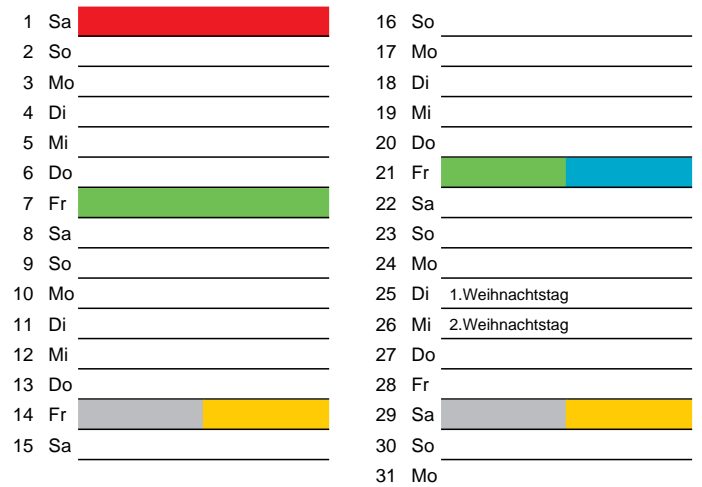

April

1 So	Ostersonntag	16 Mo	
2 Mo	Ostermontag	17 Di	
3 Di		18 Mi	
4 Mi		19 Do	
5 Do		20 Fr	
6 Fr		21 Sa	
7 Sa		22 So	
8 So		23 Mo	
9 Mo		24 Di	
10 Di		25 Mi	
11 Mi		26 Do	
12 Do		27 Fr	
13 Fr		28 Sa	
14 Sa		29 So	
15 So		30 Mo	

Mai

1 Di	Maifeiertag	16 Mi	
2 Mi		17 Do	
3 Do		18 Fr	
4 Fr		19 Sa	
5 Sa		20 So	Pfingstsonntag
6 So		21 Mo	Pfingstmontag
7 Mo		22 Di	
8 Di		23 Mi	
9 Mi		24 Do	
10 Do	Christi Himmelfahrt	25 Fr	
11 Fr		26 Sa	
12 Sa		27 So	
13 So		28 Mo	
14 Mo		29 Di	
15 Di		30 Mi	
		31 Do	Fronleichnam

Juni

1 Fr		16 Sa	
2 Sa		17 So	
3 So		18 Mo	
4 Mo		19 Di	
5 Di		20 Mi	
6 Mi		21 Do	
7 Do		22 Fr	
8 Fr		23 Sa	
9 Sa		24 So	
10 So		25 Mo	
11 Mo		26 Di	
12 Di		27 Mi	
13 Mi		28 Do	
14 Do		29 Fr	
15 Fr		30 Sa	

August

November

September

Dezember

Beratung:

Stadt Oelde, FD/SD Tiefbau und Umwelt,
Herr Schlüter, Tel. (025 22) 72 - 425