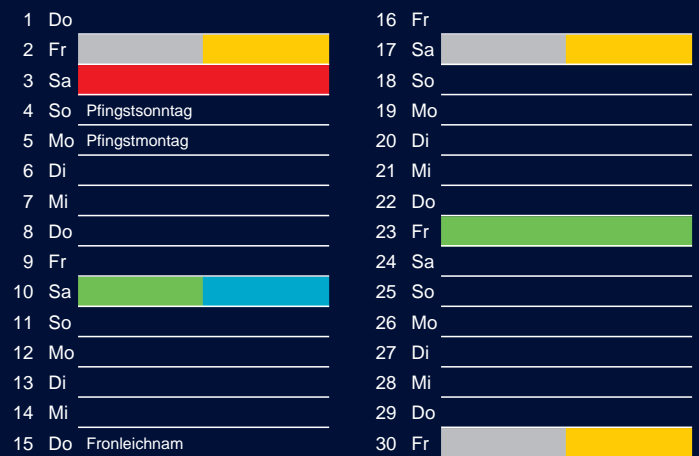

Bezirk 4

Entsorgung 2017

Januar

April

Februar

Mai

März

Juni

Beratung:

Stadt Oelde, FD/SD Tiefbau und Umwelt,
Herr Schlüter, Tel. (025 22) 72 - 425

Bezirk 4

Entsorgung 2017

Juli

Oktober

August

November

September

Dezember

Beratung:

Stadt Oelde, FD/SD Tiefbau und Umwelt,
Herr Schlüter, Tel. (025 22) 72 - 425