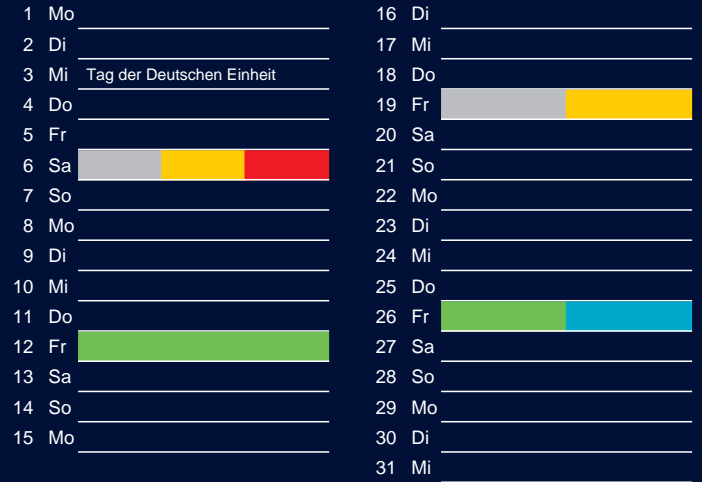

Bezirk 4

Entsorgung 2018

Juli

Oktober

August

November

September

Dezember

Beratung:

Stadt Oelde, FD/SD Tiefbau und Umwelt,
Herr Schlüter, Tel. (025 22) 72 - 425