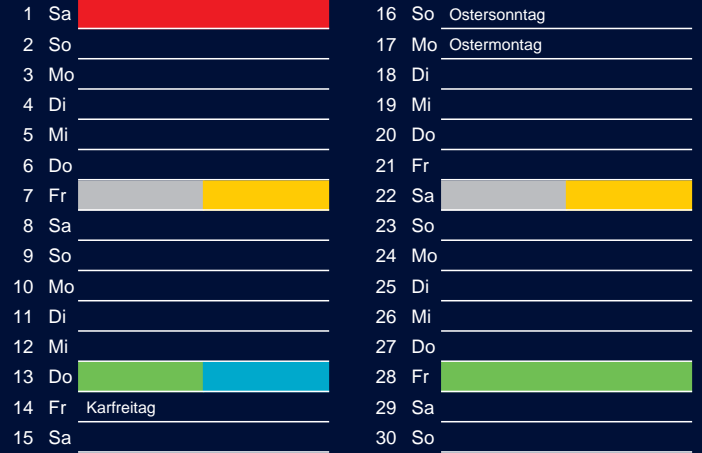

Bezirk 4

Entsorgung 2017

Januar

April

Februar

Mai

März

Juni

Beratung:

Stadt Oelde, FD/SD Tiefbau und Umwelt,
Herr Schlüter, Tel. (025 22) 72 - 425