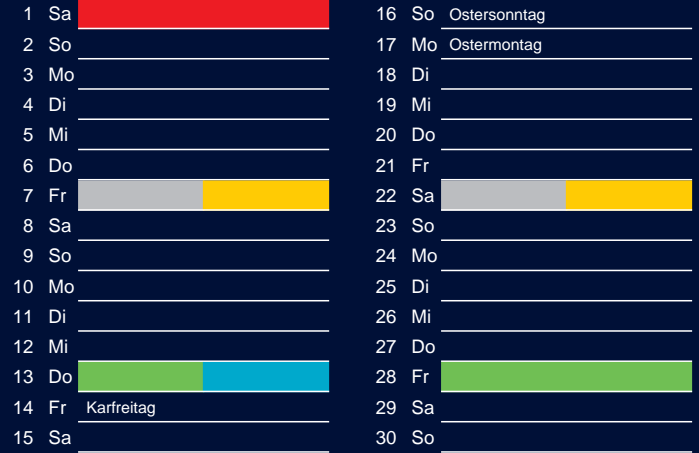

Bezirk 4

Entsorgung 2017

Januar

April

Februar

Mai

März

Juni

Beratung:

Stadt Oelde, FD/SD Tiefbau und Umwelt,
Herr Schlüter, Tel. (025 22) 72 - 425

Bezirk 4

Entsorgung 2017

Juli

Oktober

August

November

September

Dezember

Beratung:

Stadt Oelde, FD/SD Tiefbau und Umwelt,
Herr Schlüter, Tel. (025 22) 72 - 425