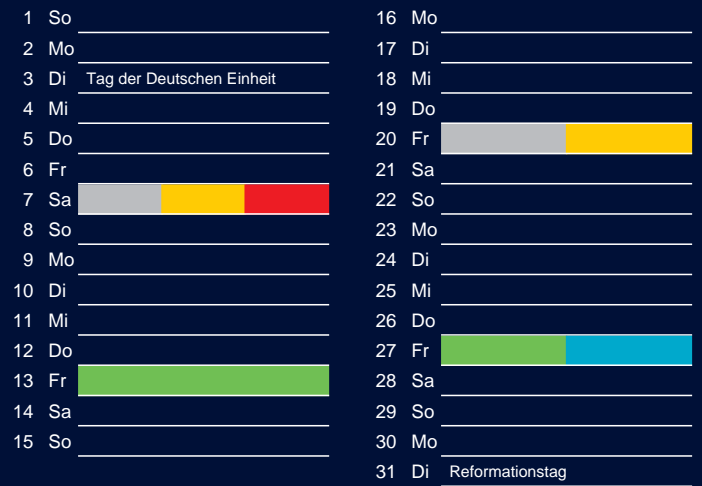

Bezirk 4

Entsorgung 2017

Juli

Oktober

August

November

September

Dezember

Beratung:

Stadt Oelde, FD/SD Tiefbau und Umwelt,
Herr Schlüter, Tel. (025 22) 72 - 425