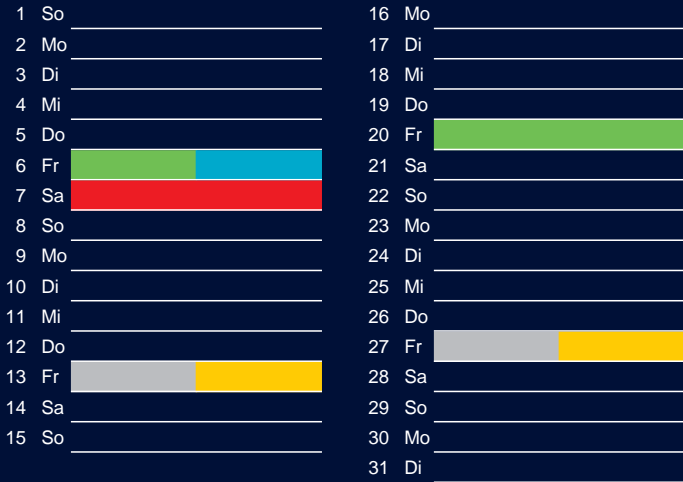

Bezirk 4

Entsorgung 2018

Juli