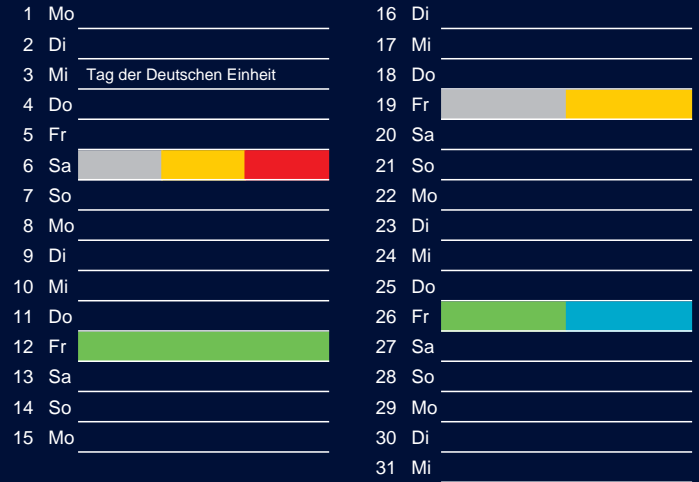

Bezirk 4

Entsorgung 2018

Juli

Oktober

August

November

September

Dezember

Beratung:

Stadt Oelde, FD/SD Tiefbau und Umwelt,
Herr Schlüter, Tel. (025 22) 72 - 425