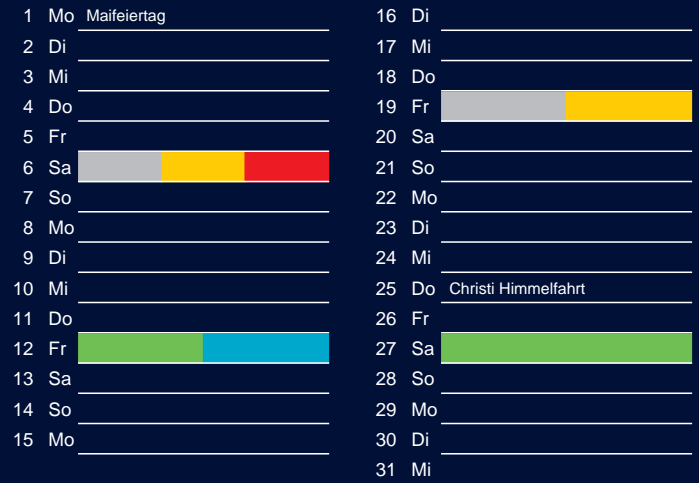

Bezirk 4

Entsorgung 2017

Januar

April

Februar

Mai

März

Juni

Beratung:

Stadt Oelde, FD/SD Tiefbau und Umwelt,
Herr Schlüter, Tel. (025 22) 72 - 425

Bezirk 4

Entsorgung 2017

Juli

Oktober

August

November

September

Dezember

Beratung:

Stadt Oelde, FD/SD Tiefbau und Umwelt,
Herr Schlüter, Tel. (025 22) 72 - 425