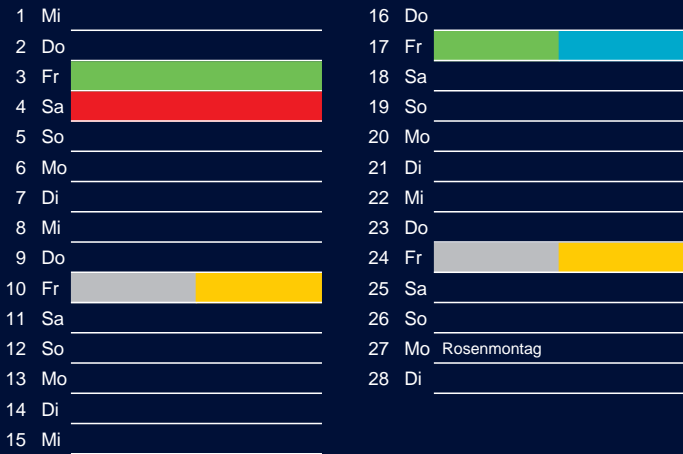

Bezirk 4

Entsorgung 2017

Januar

April

Februar

Mai

März

Juni

Beratung:

Stadt Oelde, FD/SD Tiefbau und Umwelt,
Herr Schlüter, Tel. (025 22) 72 - 425