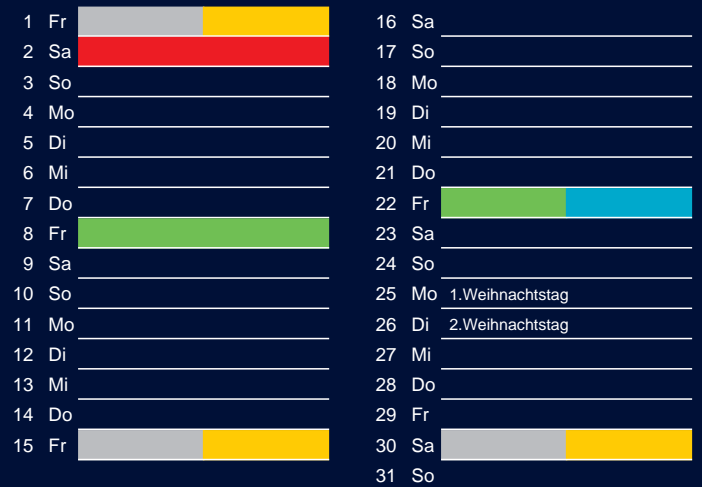

Dezember

Beratung:

Stadt Oelde, FD/SD Tiefbau und Umwelt,
Herr Schlüter, Tel. (025 22) 72 - 425