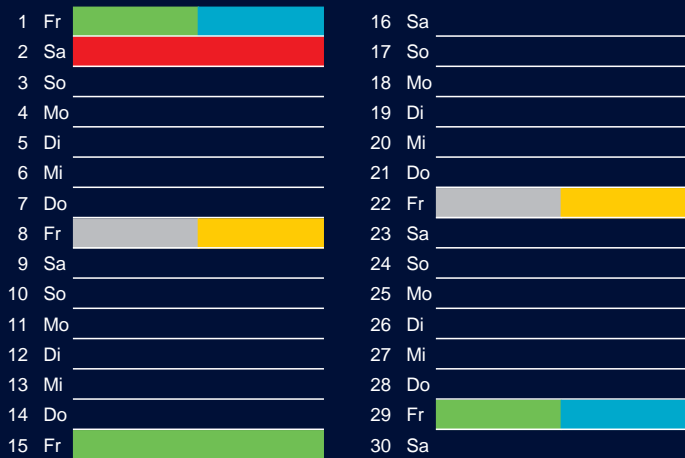

Bezirk 4

Entsorgung 2017

Juli

Oktober

August

November

September

Dezember

Beratung:

Stadt Oelde, FD/SD Tiefbau und Umwelt,
Herr Schlüter, Tel. (025 22) 72 - 425