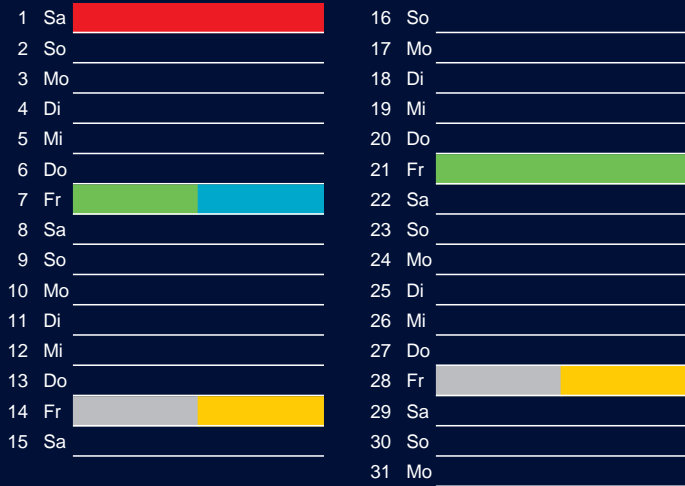

Bezirk 4

Entsorgung 2017

Juli