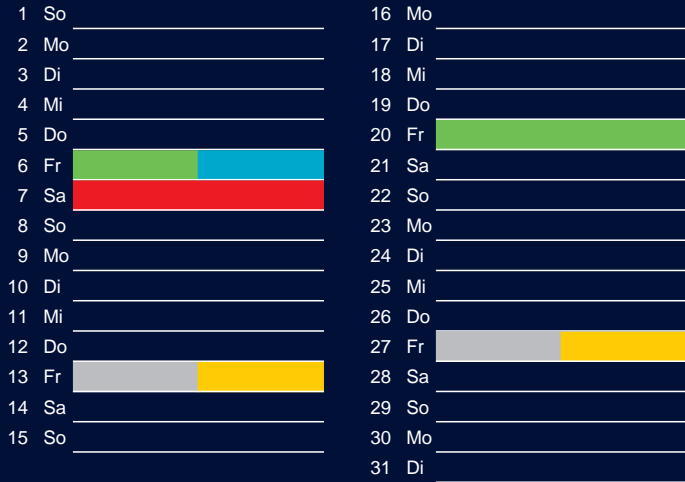

Bezirk 4

Entsorgung 2018

Juli