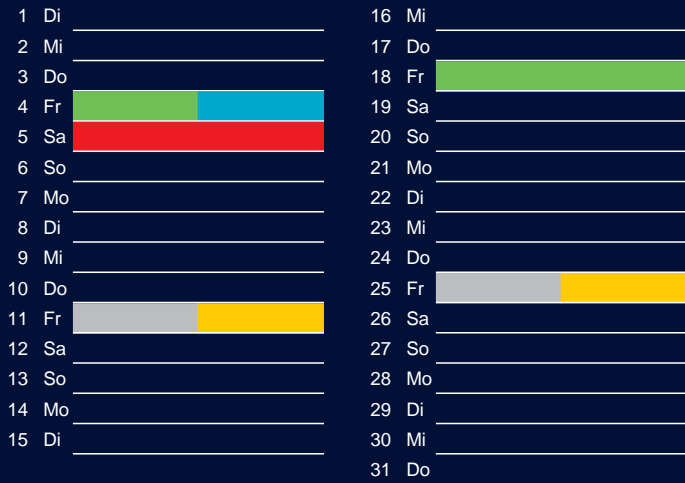

Bezirk 4

Entsorgung 2017

Juli

Oktober

August

November

September

Dezember

Beratung:

Stadt Oelde, FD/SD Tiefbau und Umwelt,
Herr Schlüter, Tel. (025 22) 72 - 425