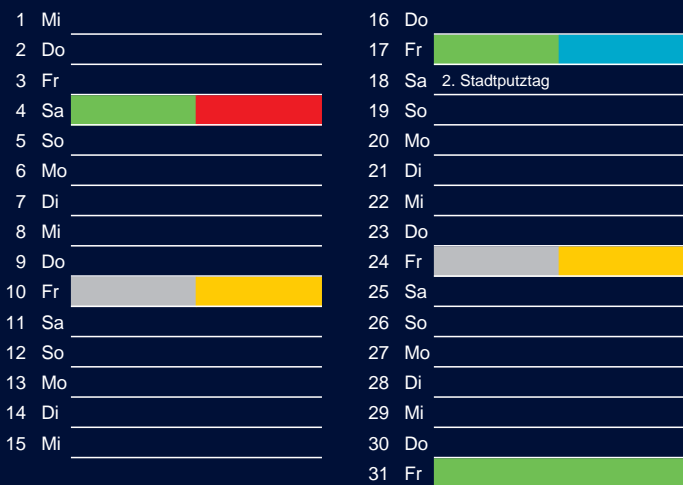

Bezirk 4

Entsorgung 2017

Januar

April

Februar

Mai

März

Juni

Beratung:

Stadt Oelde, FD/SD Tiefbau und Umwelt,
Herr Schlüter, Tel. (025 22) 72 - 425