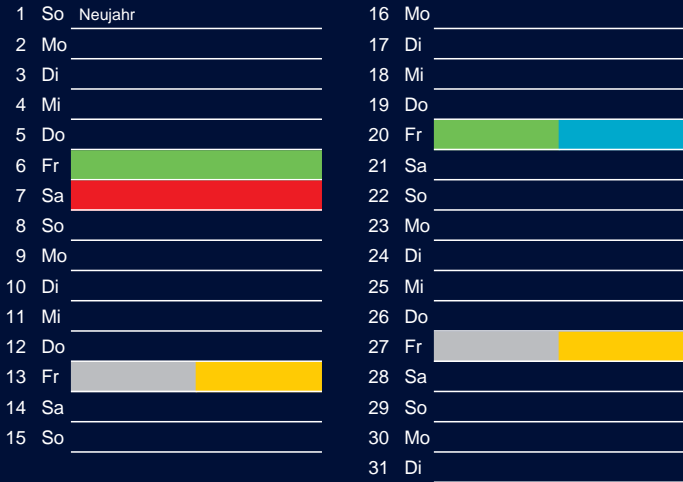

Bezirk 4

Entsorgung 2017

Januar

April

Februar

Mai

März

Juni

Beratung:

Stadt Oelde, FD/SD Tiefbau und Umwelt,
Herr Schlüter, Tel. (025 22) 72 - 425

Bezirk 4

Entsorgung 2017

Juli

Oktober

August

November

September

Dezember

Beratung:

Stadt Oelde, FD/SD Tiefbau und Umwelt,
Herr Schlüter, Tel. (025 22) 72 - 425