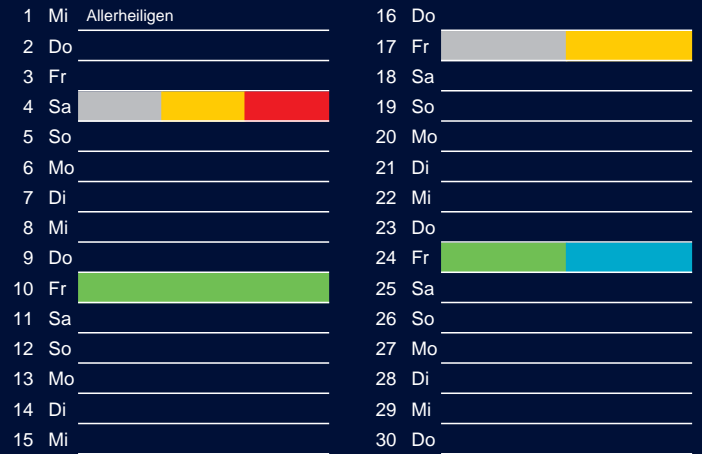

Bezirk 4

Entsorgung 2017

Juli

Oktober

August

November

September

Dezember

Beratung:

Stadt Oelde, FD/SD Tiefbau und Umwelt,
Herr Schlüter, Tel. (025 22) 72 - 425