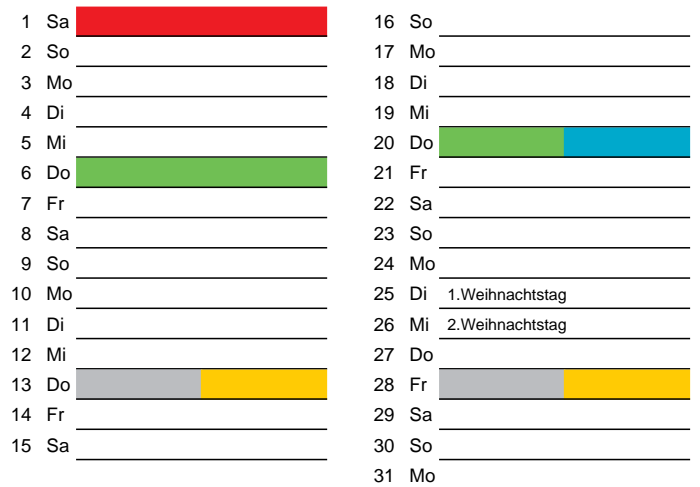

Dezember

Beratung:

Stadt Oelde, FD/SD Tiefbau und Umwelt,
Herr Schlüter, Tel. (025 22) 72 - 425