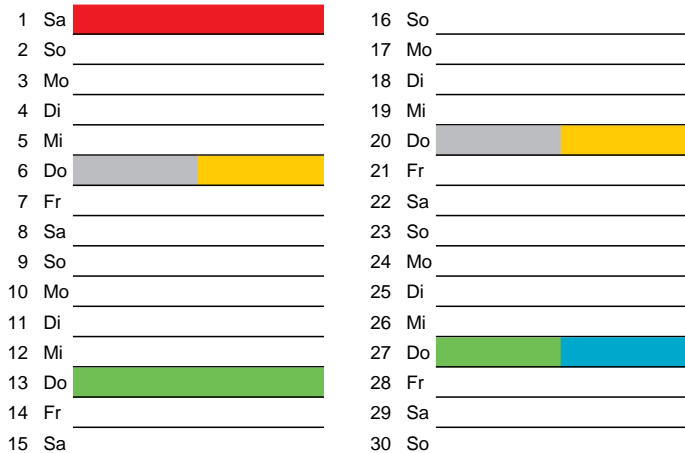

Bezirk 3

Entsorgung 2018

Juli

Oktober

August

November

September

Dezember

Beratung:

Stadt Oelde, FD/SD Tiefbau und Umwelt,
Herr Schlüter, Tel. (025 22) 72 - 425