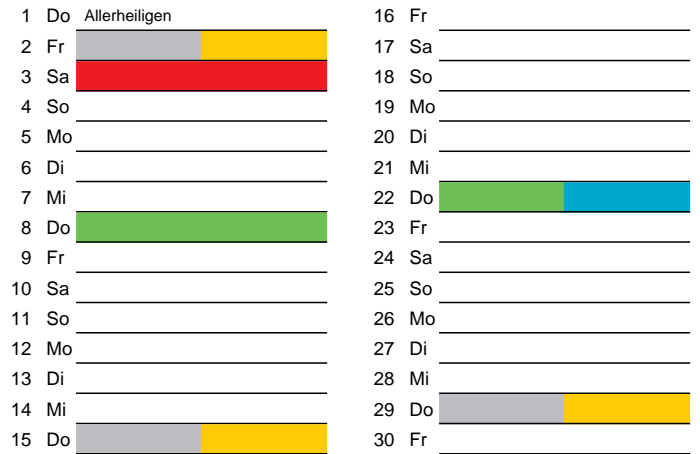

Bezirk 3

Entsorgung 2018

Juli

Oktober

August

November

September

Dezember

Beratung:

Stadt Oelde, FD/SD Tiefbau und Umwelt,
Herr Schlüter, Tel. (025 22) 72 - 425