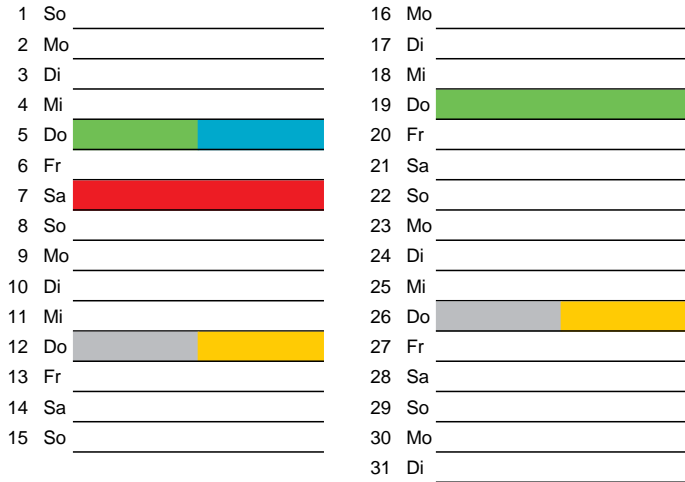

Bezirk 3

Entsorgung 2018

Juli