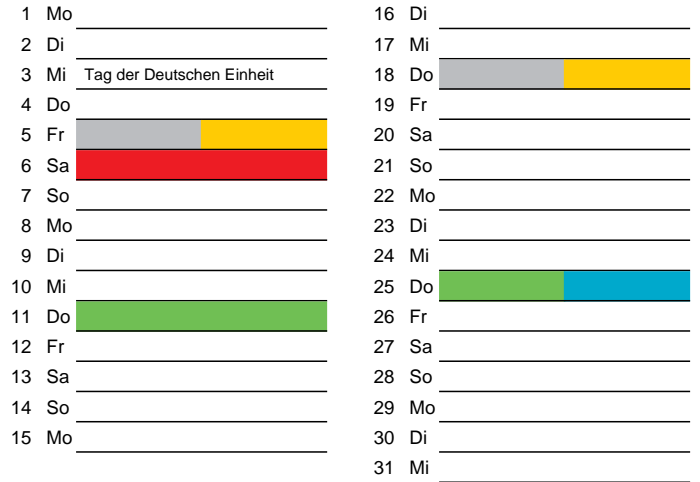

April

1 So	Ostersonntag	16 Mo	
2 Mo	Ostermontag	17 Di	
3 Di		18 Mi	
4 Mi		19 Do	
5 Do		20 Fr	
6 Fr		21 Sa	
7 Sa		22 So	
8 So		23 Mo	
9 Mo		24 Di	
10 Di		25 Mi	
11 Mi		26 Do	
12 Do		27 Fr	
13 Fr		28 Sa	
14 Sa		29 So	
15 So		30 Mo	

Mai

1 Di	Maifeiertag	16 Mi	
2 Mi		17 Do	
3 Do		18 Fr	
4 Fr		19 Sa	
5 Sa		20 So	Pfingstsonntag
6 So		21 Mo	Pfingstmontag
7 Mo		22 Di	
8 Di		23 Mi	
9 Mi		24 Do	
10 Do	Christi Himmelfahrt	25 Fr	
11 Fr		26 Sa	
12 Sa		27 So	
13 So		28 Mo	
14 Mo		29 Di	
15 Di		30 Mi	
		31 Do	Fronleichnam

Juni

1 Fr		16 Sa	
2 Sa		17 So	
3 So		18 Mo	
4 Mo		19 Di	
5 Di		20 Mi	
6 Mi		21 Do	
7 Do		22 Fr	
8 Fr		23 Sa	
9 Sa		24 So	
10 So		25 Mo	
11 Mo		26 Di	
12 Di		27 Mi	
13 Mi		28 Do	
14 Do		29 Fr	
15 Fr		30 Sa	

	Restmüll		Gelber Sack
	Biomüll		Schadstoffmobil
	Altpapier		

Beratung:

Stadt Oelde, FD/SD Tiefbau und Umwelt,
Herr Schlüter, Tel. (025 22) 72 - 425

Bezirk 3

Entsorgung 2018

Juli

Oktober

August