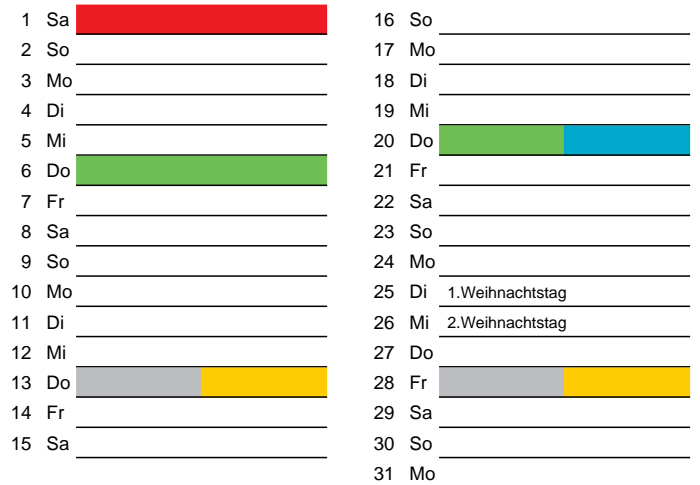

Dezember

Beratung:

Stadt Oelde, FD/SD Tiefbau und Umwelt,
Herr Schlüter, Tel. (025 22) 72 - 425