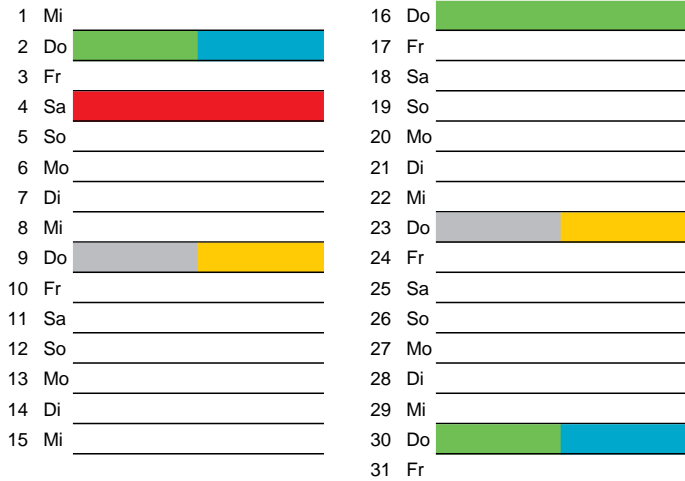

April

1 So	Ostersonntag	16 Mo	
2 Mo	Ostermontag	17 Di	
3 Di		18 Mi	
4 Mi		19 Do	
5 Do		20 Fr	
6 Fr		21 Sa	
7 Sa		22 So	
8 So		23 Mo	
9 Mo		24 Di	
10 Di		25 Mi	
11 Mi		26 Do	
12 Do		27 Fr	
13 Fr		28 Sa	
14 Sa		29 So	
15 So		30 Mo	

Mai

1 Di	Maifeiertag	16 Mi	
2 Mi		17 Do	
3 Do		18 Fr	
4 Fr		19 Sa	
5 Sa		20 So	Pfingstsonntag
6 So		21 Mo	Pfingstmontag
7 Mo		22 Di	
8 Di		23 Mi	
9 Mi		24 Do	
10 Do	Christi Himmelfahrt	25 Fr	
11 Fr		26 Sa	
12 Sa		27 So	
13 So		28 Mo	
14 Mo		29 Di	
15 Di		30 Mi	
		31 Do	Fronleichnam

Juni

1 Fr		16 Sa	
2 Sa		17 So	
3 So		18 Mo	
4 Mo		19 Di	
5 Di		20 Mi	
6 Mi		21 Do	
7 Do		22 Fr	
8 Fr		23 Sa	
9 Sa		24 So	
10 So		25 Mo	
11 Mo		26 Di	
12 Di		27 Mi	
13 Mi		28 Do	
14 Do		29 Fr	
15 Fr		30 Sa	

	Restmüll		Gelber Sack
	Biomüll		Schadstoffmobil
	Altpapier		

Beratung:

Stadt Oelde, FD/SD Tiefbau und Umwelt,
Herr Schlüter, Tel. (025 22) 72 - 425

Bezirk 3

Entsorgung 2018

Juli

Oktober

August