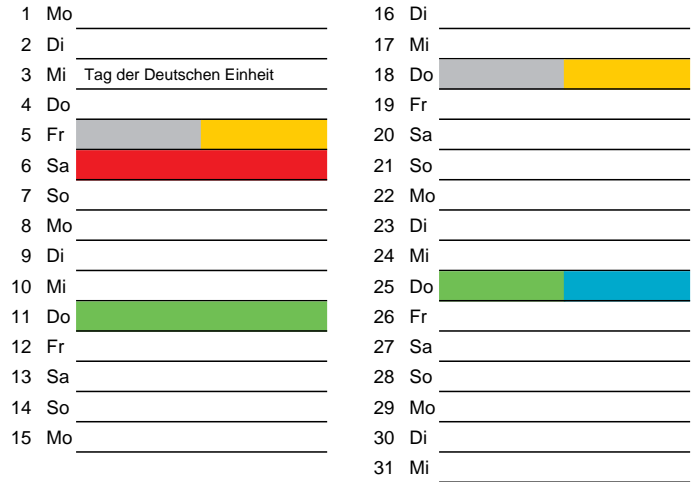

Bezirk 3

Entsorgung 2018

Juli

Oktober

August

November

September

Dezember

Beratung:

Stadt Oelde, FD/SD Tiefbau und Umwelt,
Herr Schlüter, Tel. (025 22) 72 - 425