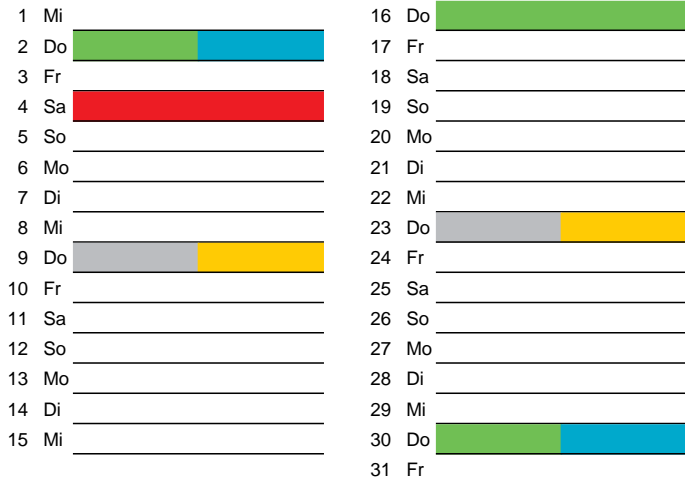

Bezirk 3

Entsorgung 2018

Juli

Oktober

August

November

September

Dezember

Beratung:

Stadt Oelde, FD/SD Tiefbau und Umwelt,
Herr Schlüter, Tel. (025 22) 72 - 425