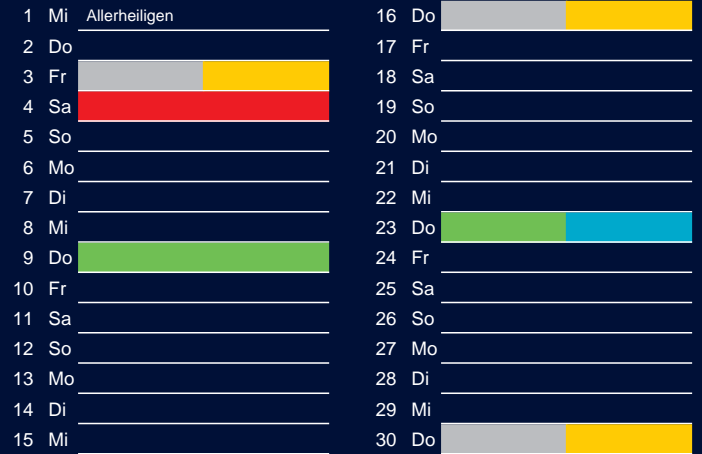

Bezirk 3

Entsorgung 2017

Januar

April

Februar

Mai

März

Juni

Beratung:

Stadt Oelde, FD/SD Tiefbau und Umwelt,
Herr Schlüter, Tel. (025 22) 72 - 425

Bezirk 3

Entsorgung 2017

Juli

Oktober

August

November

September

Dezember

Beratung:

Stadt Oelde, FD/SD Tiefbau und Umwelt,
Herr Schlüter, Tel. (025 22) 72 - 425