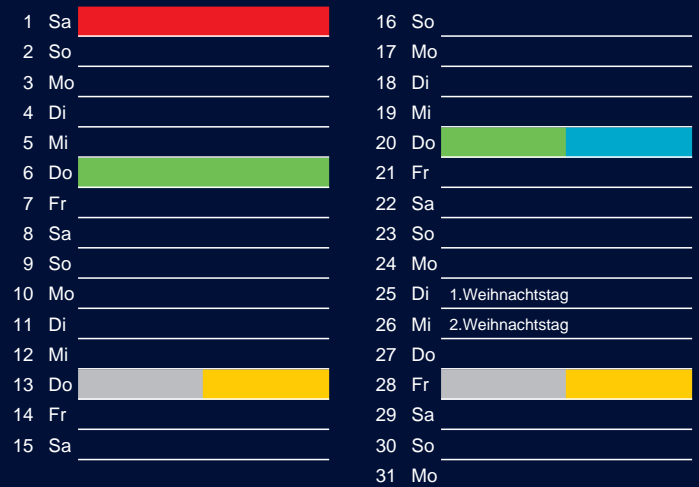

Bezirk 3

Entsorgung 2018

Juli

Oktober

August

November

September

Dezember

Beratung:

Stadt Oelde, FD/SD Tiefbau und Umwelt,
Herr Schlüter, Tel. (025 22) 72 - 425