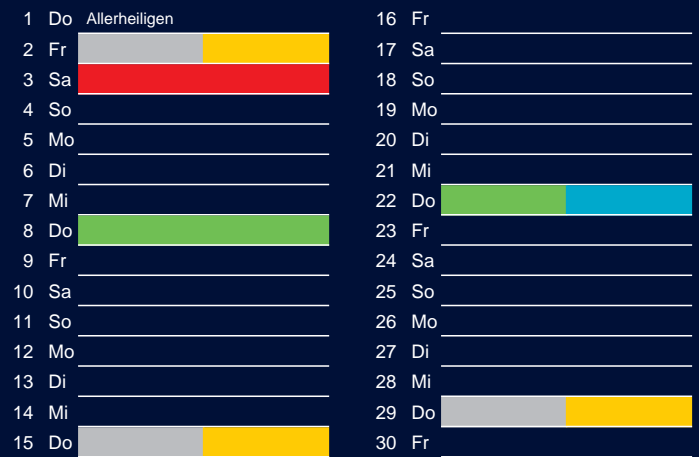

Bezirk 3

Entsorgung 2018

Juli

Oktober

August

November

September

Dezember

Beratung:

Stadt Oelde, FD/SD Tiefbau und Umwelt,
Herr Schlüter, Tel. (025 22) 72 - 425