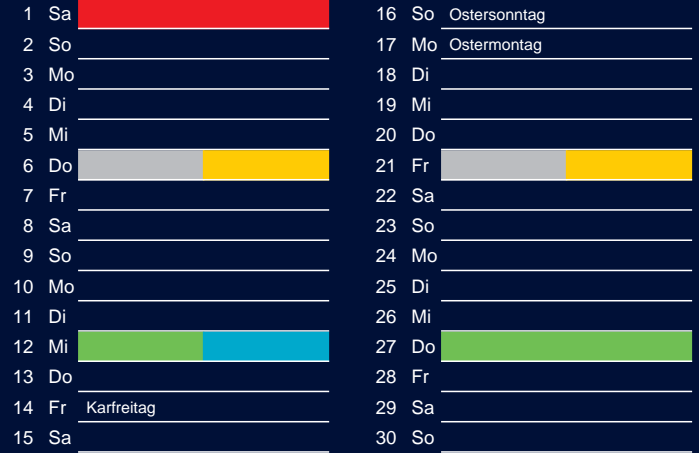

Bezirk 3

Entsorgung 2017

Januar

April

Februar

Mai

März

Juni

Beratung:

Stadt Oelde, FD/SD Tiefbau und Umwelt,
Herr Schlüter, Tel. (025 22) 72 - 425

Bezirk 3

Entsorgung 2017

Juli

Oktober

August

November

September

Dezember

Beratung:

Stadt Oelde, FD/SD Tiefbau und Umwelt,
Herr Schlüter, Tel. (025 22) 72 - 425