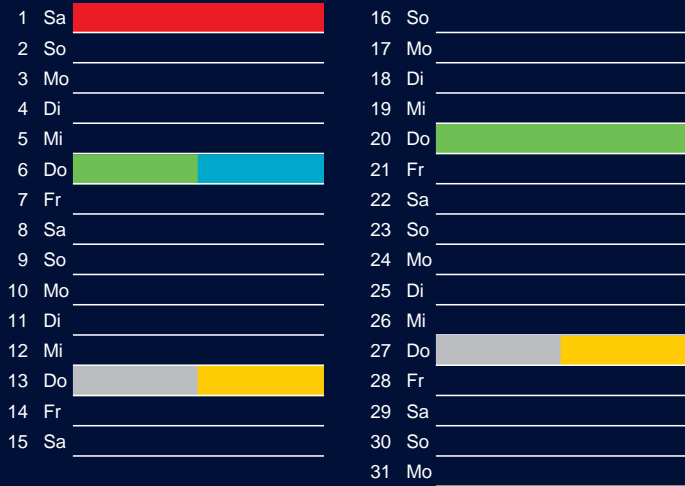

Bezirk 3

Entsorgung 2017

Januar

April

Februar

Mai

März

Juni

Beratung:

Stadt Oelde, FD/SD Tiefbau und Umwelt,
Herr Schlüter, Tel. (025 22) 72 - 425

Bezirk 3

Entsorgung 2017

Juli

Oktober

August

November

September

Dezember

Beratung:

Stadt Oelde, FD/SD Tiefbau und Umwelt,
Herr Schlüter, Tel. (025 22) 72 - 425