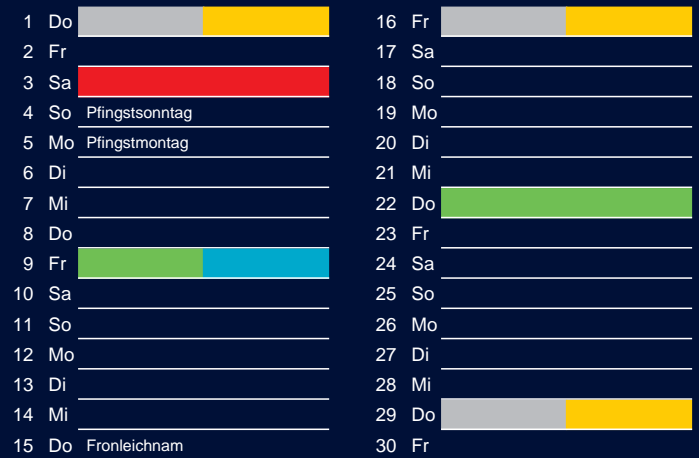

Bezirk 3

Entsorgung 2017

Januar

April

Februar

Mai

März

Juni

Beratung:

Stadt Oelde, FD/SD Tiefbau und Umwelt,
Herr Schlüter, Tel. (025 22) 72 - 425

Bezirk 3

Entsorgung 2017

Juli

Oktober

August

November

September

Dezember

Beratung:

Stadt Oelde, FD/SD Tiefbau und Umwelt,
Herr Schlüter, Tel. (025 22) 72 - 425