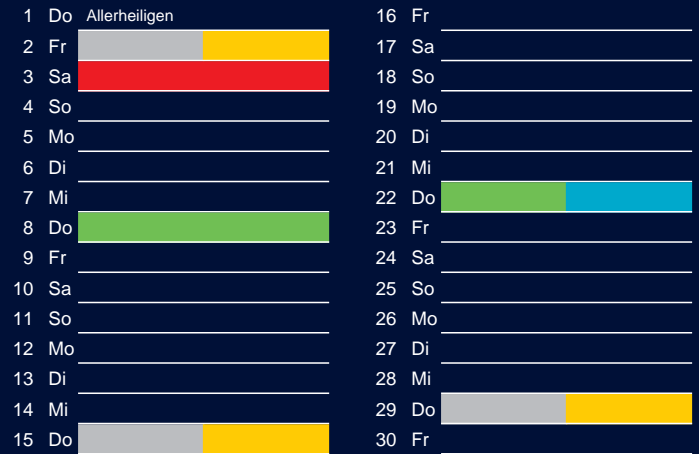

Bezirk 3

Entsorgung 2018

Juli

Oktober

August

November

September

Dezember

Beratung:

Stadt Oelde, FD/SD Tiefbau und Umwelt,
Herr Schlüter, Tel. (025 22) 72 - 425