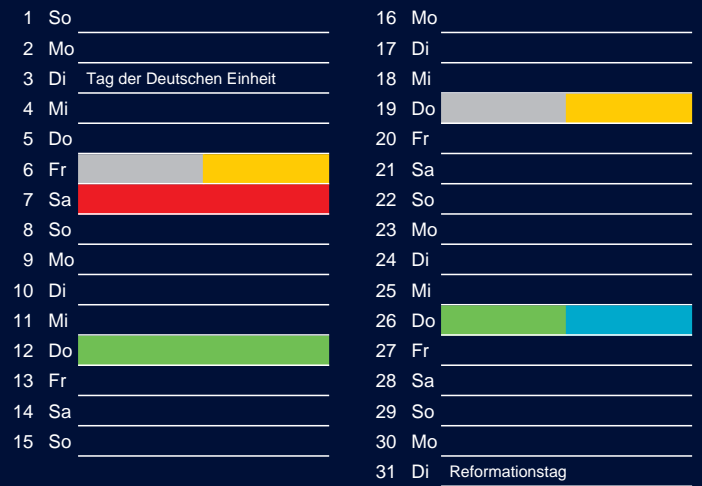

Bezirk 3

Entsorgung 2017

Juli

Oktober

August

November

September

Dezember

Beratung:

Stadt Oelde, FD/SD Tiefbau und Umwelt,
Herr Schlüter, Tel. (025 22) 72 - 425