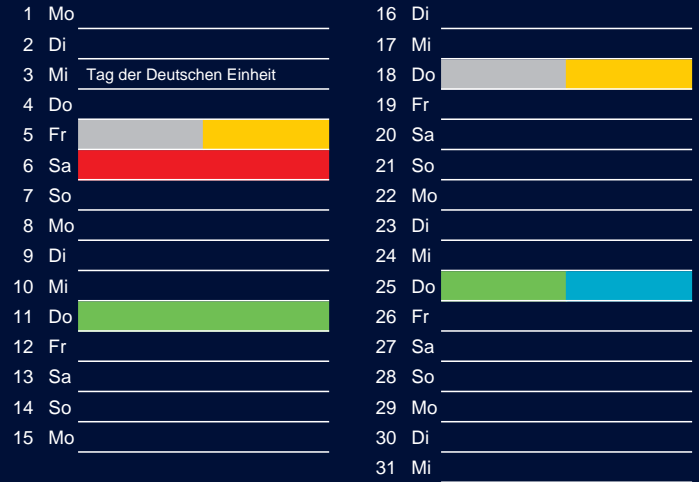

Bezirk 3

Entsorgung 2018

Juli

Oktober

August

November

September

Dezember

Beratung:

Stadt Oelde, FD/SD Tiefbau und Umwelt,
Herr Schlüter, Tel. (025 22) 72 - 425