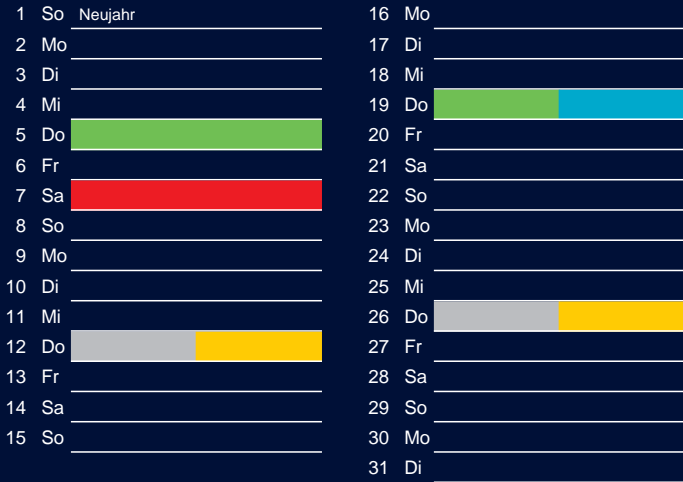

Bezirk 3

Entsorgung 2017

Januar