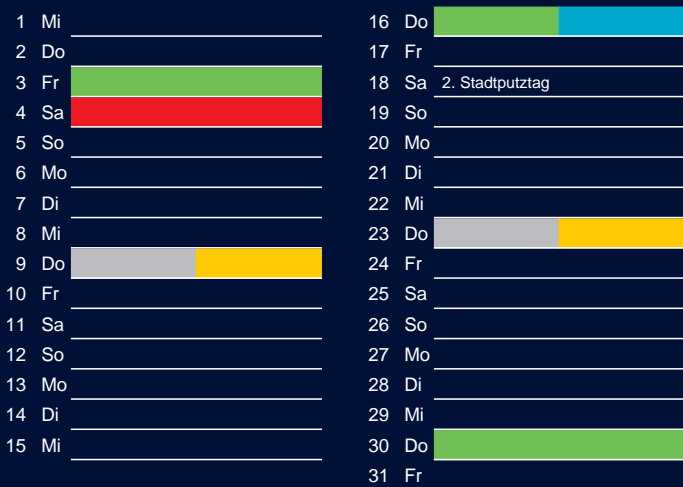

Bezirk 3

Entsorgung 2017

Januar

April

Februar

Mai

März

Juni

Beratung:

Stadt Oelde, FD/SD Tiefbau und Umwelt,
Herr Schlüter, Tel. (025 22) 72 - 425

Bezirk 3

Entsorgung 2017

Juli

Oktober

August

November

September

Dezember

Beratung:

Stadt Oelde, FD/SD Tiefbau und Umwelt,
Herr Schlüter, Tel. (025 22) 72 - 425