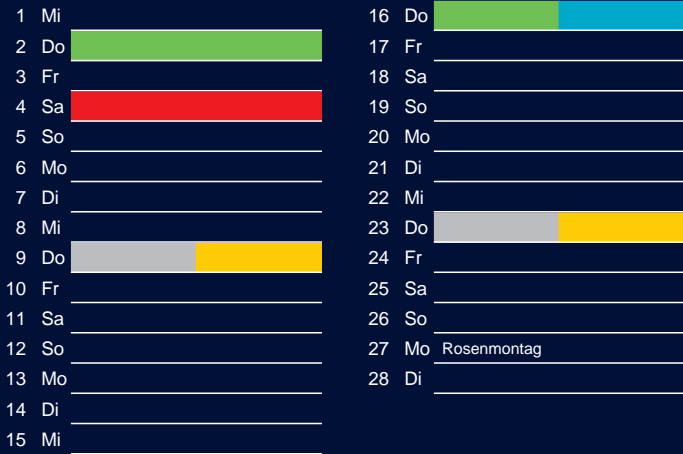

Bezirk 3

Entsorgung 2017

Januar

April

Februar

Mai

März

Juni

Beratung:

Stadt Oelde, FD/SD Tiefbau und Umwelt,
Herr Schlüter, Tel. (025 22) 72 - 425

Bezirk 3

Entsorgung 2017

Juli

Oktober

August

November

September

Dezember

Beratung:

Stadt Oelde, FD/SD Tiefbau und Umwelt,
Herr Schlüter, Tel. (025 22) 72 - 425