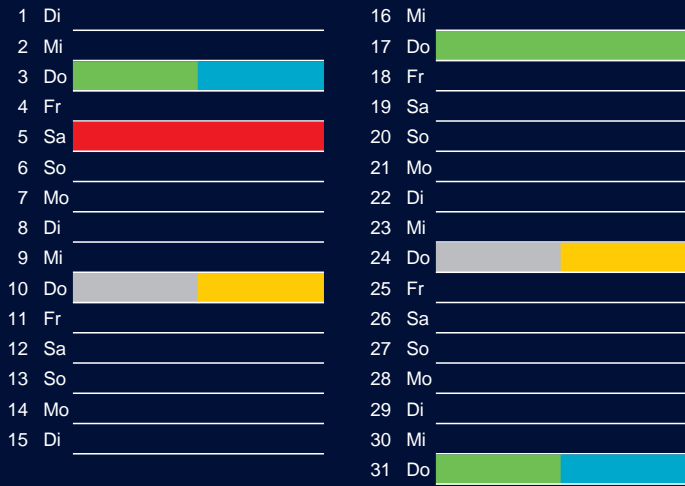

Beratung:

Stadt Oelde, FD/SD Tiefbau und Umwelt,
Herr Schlüter, Tel. (025 22) 72 - 425

Bezirk 3

Entsorgung 2017

Juli

Oktober

August

November

September

Dezember

Beratung:

Stadt Oelde, FD/SD Tiefbau und Umwelt,
Herr Schlüter, Tel. (025 22) 72 - 425