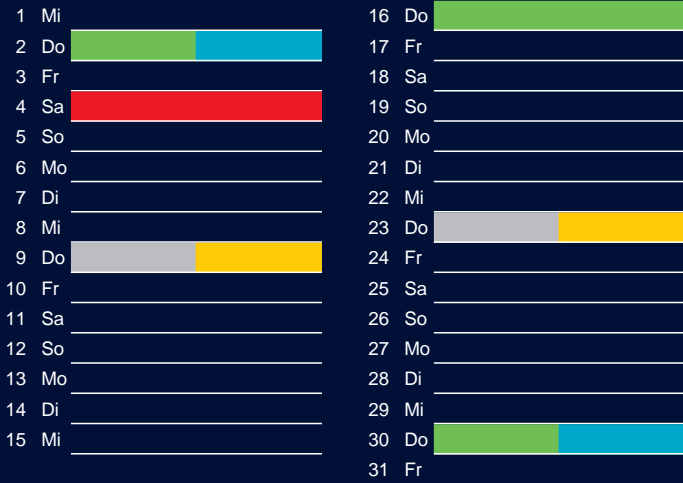

Bezirk 3

Entsorgung 2018

Juli

Oktober

August

November

September

Dezember

Beratung:

Stadt Oelde, FD/SD Tiefbau und Umwelt,
Herr Schlüter, Tel. (025 22) 72 - 425