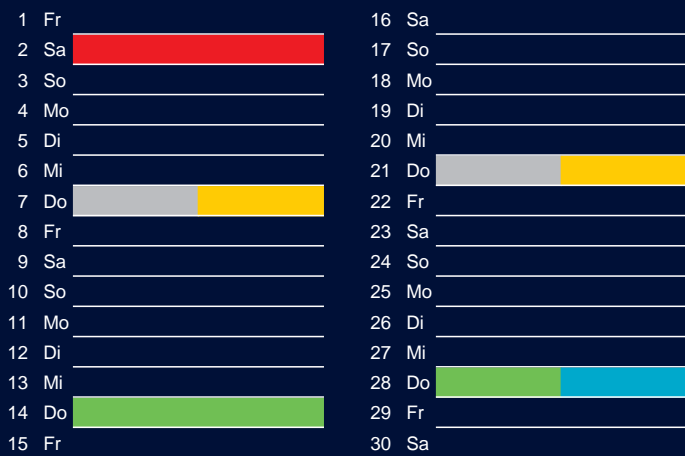

Beratung:

Stadt Oelde, FD/SD Tiefbau und Umwelt,
Herr Schlüter, Tel. (025 22) 72 - 425

Bezirk 3

Entsorgung 2017

Juli

Oktober

August

November

September

Dezember

Beratung:

Stadt Oelde, FD/SD Tiefbau und Umwelt,
Herr Schlüter, Tel. (025 22) 72 - 425