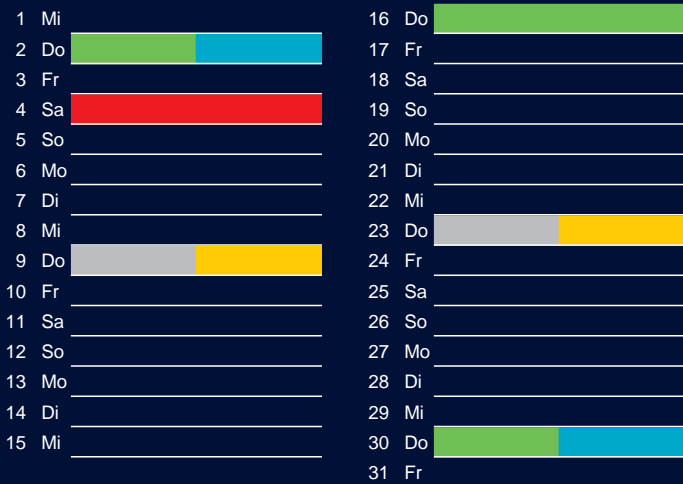

Bezirk 3

Entsorgung 2018

Juli

Oktober

August

November

September

Dezember

Beratung:

Stadt Oelde, FD/SD Tiefbau und Umwelt,
Herr Schlüter, Tel. (025 22) 72 - 425