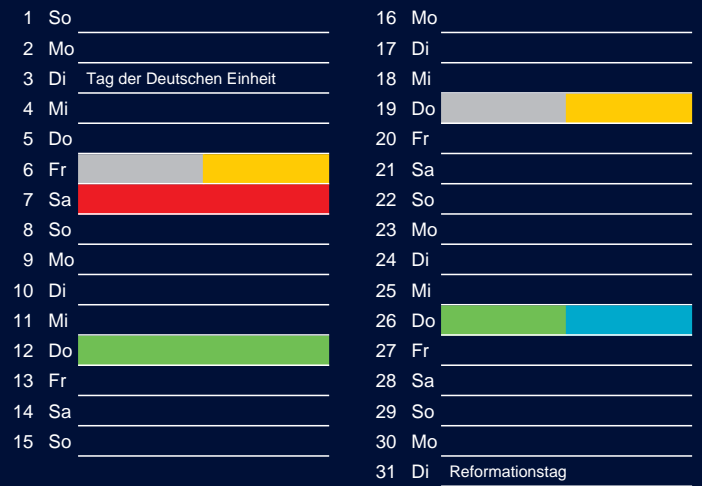

Beratung:

Stadt Oelde, FD/SD Tiefbau und Umwelt,
Herr Schlüter, Tel. (025 22) 72 - 425

Bezirk 3

Entsorgung 2017

Juli

Oktober

August

November

September

Dezember

Beratung:

Stadt Oelde, FD/SD Tiefbau und Umwelt,
Herr Schlüter, Tel. (025 22) 72 - 425