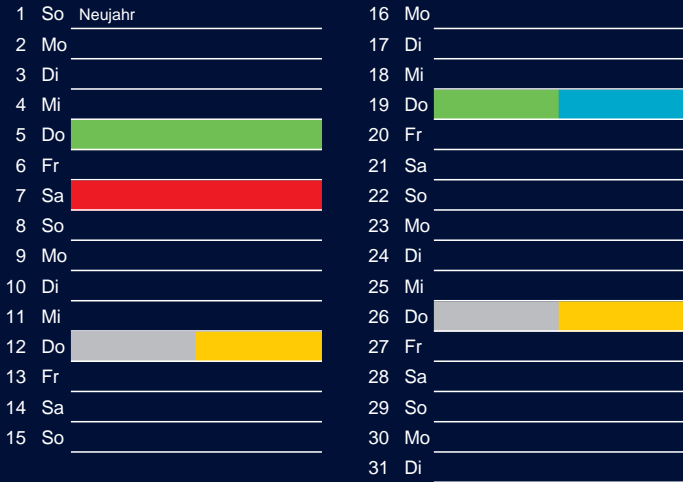

Bezirk 3

Entsorgung 2017

Januar

April

Februar

Mai

März

Juni

Beratung:

Stadt Oelde, FD/SD Tiefbau und Umwelt,
Herr Schlüter, Tel. (025 22) 72 - 425

Bezirk 3

Entsorgung 2017

Juli

Oktober

August

November

September

Dezember

Beratung:

Stadt Oelde, FD/SD Tiefbau und Umwelt,
Herr Schlüter, Tel. (025 22) 72 - 425