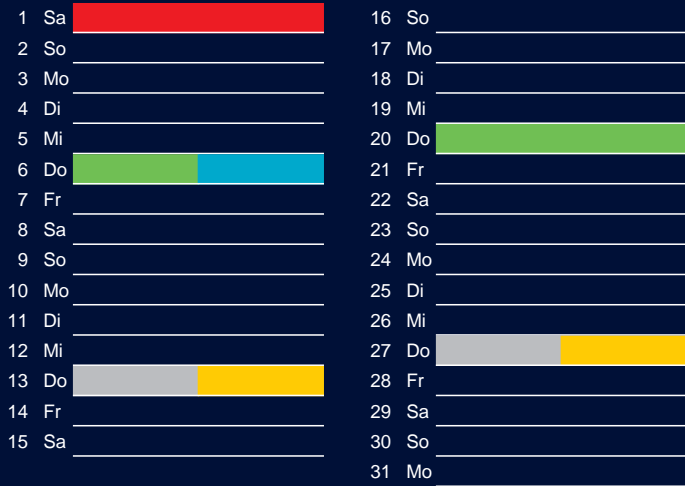

Bezirk 3

Entsorgung 2017

Juli