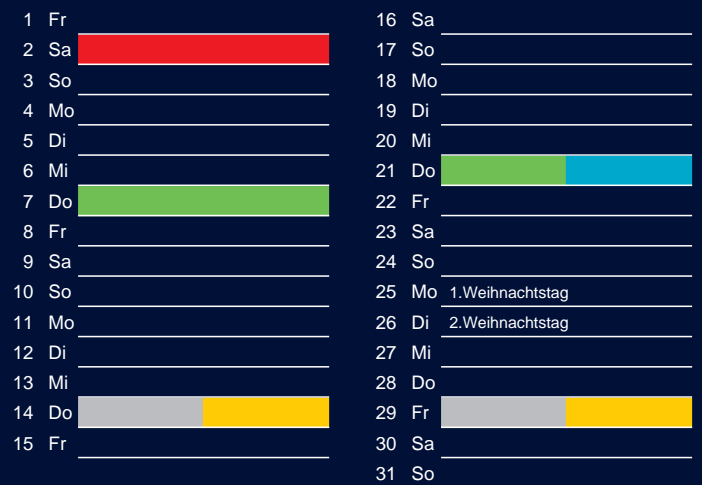

Beratung:

Stadt Oelde, FD/SD Tiefbau und Umwelt,
Herr Schlüter, Tel. (025 22) 72 - 425

Bezirk 3

Entsorgung 2017

Juli

Oktober

August

November

September

Dezember

Beratung:

Stadt Oelde, FD/SD Tiefbau und Umwelt,
Herr Schlüter, Tel. (025 22) 72 - 425