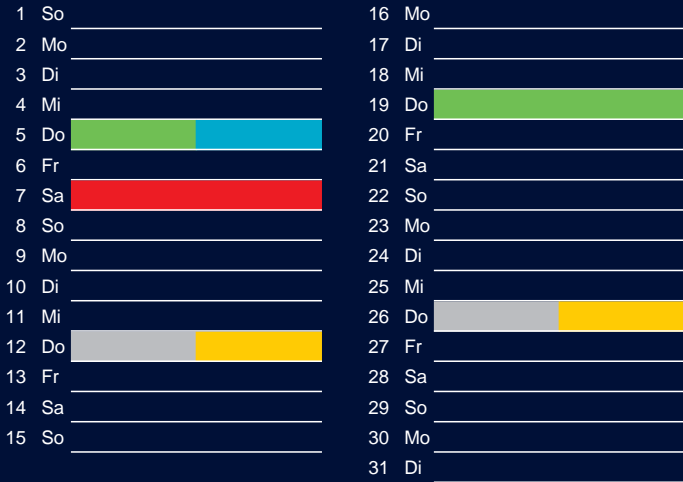

Bezirk 3

Entsorgung 2018

Juli

Oktober

August

November

September

Dezember

Beratung:

Stadt Oelde, FD/SD Tiefbau und Umwelt,
Herr Schlüter, Tel. (025 22) 72 - 425