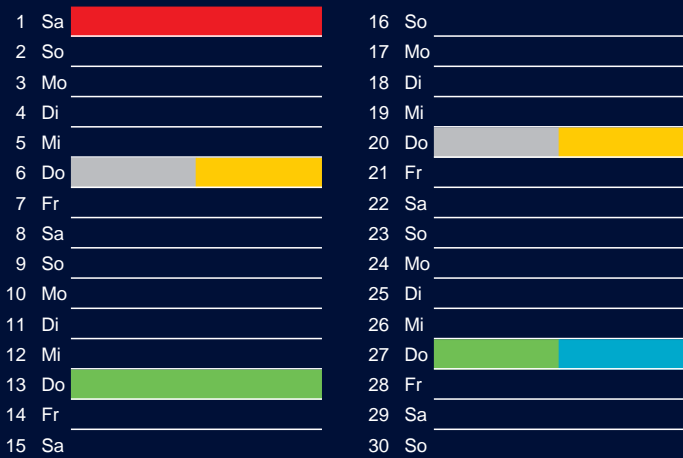

Bezirk 3

Entsorgung 2018

Juli

Oktober

August

November

September

Dezember

Beratung:

Stadt Oelde, FD/SD Tiefbau und Umwelt,
Herr Schlüter, Tel. (025 22) 72 - 425