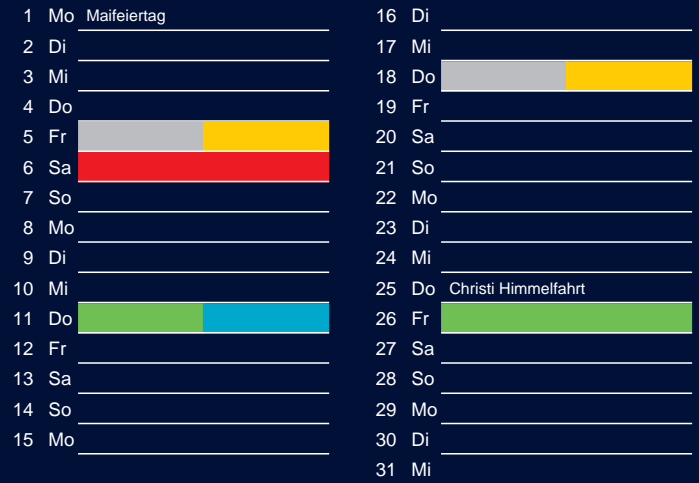

Bezirk 3

Entsorgung 2017

Januar

April

Februar

Mai

März

Juni

Beratung:

Stadt Oelde, FD/SD Tiefbau und Umwelt,
Herr Schlüter, Tel. (025 22) 72 - 425

Bezirk 3

Entsorgung 2017

Juli

Oktober

August

November

September

Dezember

Beratung:

Stadt Oelde, FD/SD Tiefbau und Umwelt,
Herr Schlüter, Tel. (025 22) 72 - 425