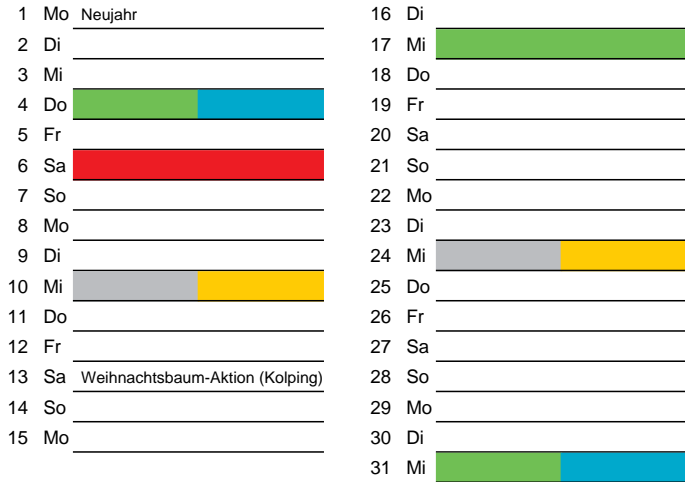

Bezirk 2A

Entsorgung 2018

Januar