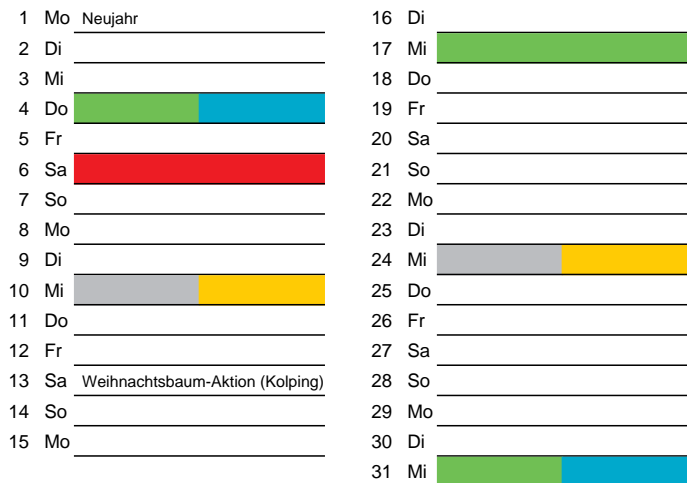

Bezirk 2A

Entsorgung 2018

Januar

April

Februar

Mai

März

Juni

Beratung:

Stadt Oelde, FD/SD Tiefbau und Umwelt,
Herr Schlüter, Tel. (025 22) 72 - 425

Bezirk 2A

Entsorgung 2018

Juli

Oktober

August

November

September

Dezember

Beratung:

Stadt Oelde, FD/SD Tiefbau und Umwelt,
Herr Schlüter, Tel. (025 22) 72 - 425