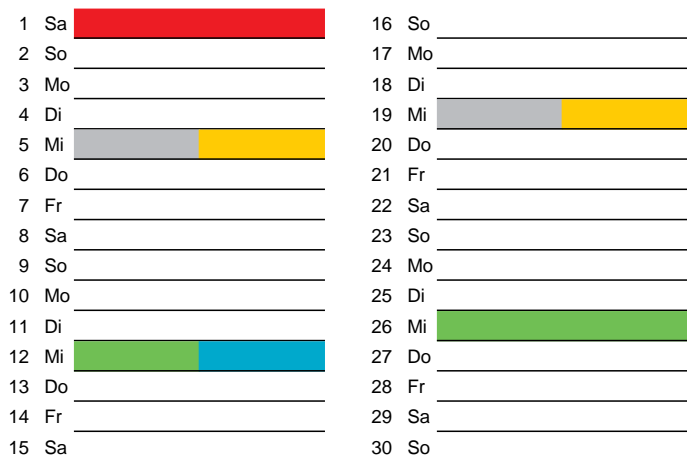

Bezirk 2A

Entsorgung 2018

Januar

April

Februar

Mai

März

Juni

Beratung:

Stadt Oelde, FD/SD Tiefbau und Umwelt,
Herr Schlüter, Tel. (025 22) 72 - 425

Bezirk 2A

Entsorgung 2018

Juli

Oktober

August

November

September

Dezember

Beratung:

Stadt Oelde, FD/SD Tiefbau und Umwelt,
Herr Schlüter, Tel. (025 22) 72 - 425