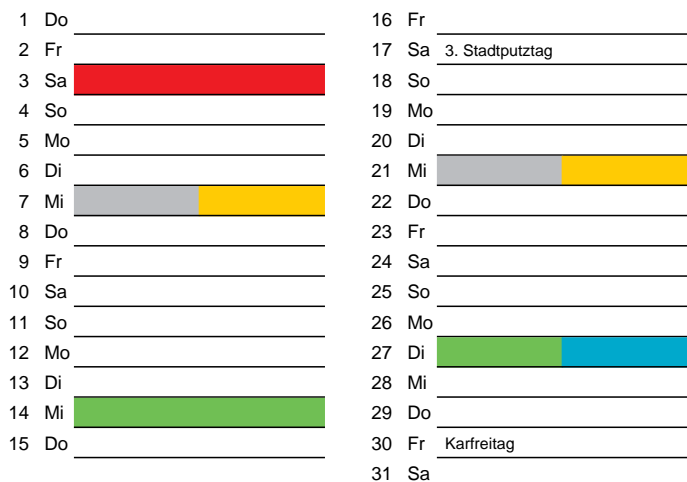

Bezirk 2A

Entsorgung 2018

Januar

April

Februar

Mai

März

Juni

Beratung:

Stadt Oelde, FD/SD Tiefbau und Umwelt,
Herr Schlüter, Tel. (025 22) 72 - 425

Bezirk 2A

Entsorgung 2018

Juli

Oktober

August

November

September

Dezember

Beratung:

Stadt Oelde, FD/SD Tiefbau und Umwelt,
Herr Schlüter, Tel. (025 22) 72 - 425