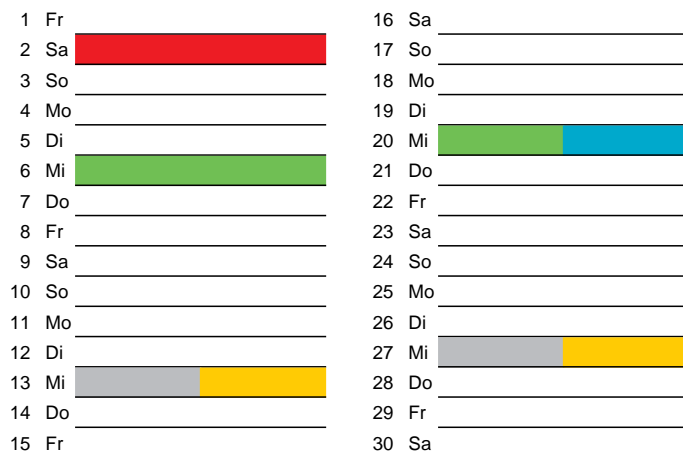

Bezirk 2A

Entsorgung 2018

Januar

April

Februar

Mai

März

Juni

Beratung:

Stadt Oelde, FD/SD Tiefbau und Umwelt,
Herr Schlüter, Tel. (025 22) 72 - 425

Bezirk 2A

Entsorgung 2018

Juli

Oktober

August

November