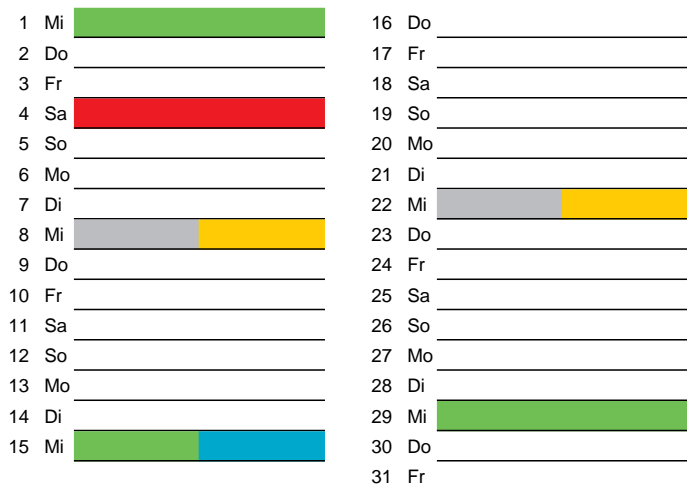

Bezirk 2A

Entsorgung 2018

Januar

April

Februar

Mai

März

Juni

Beratung:

Stadt Oelde, FD/SD Tiefbau und Umwelt,
Herr Schlüter, Tel. (025 22) 72 - 425

Bezirk 2A

Entsorgung 2018

Juli

Oktober

August

November

September

Dezember

Beratung:

Stadt Oelde, FD/SD Tiefbau und Umwelt,
Herr Schlüter, Tel. (025 22) 72 - 425