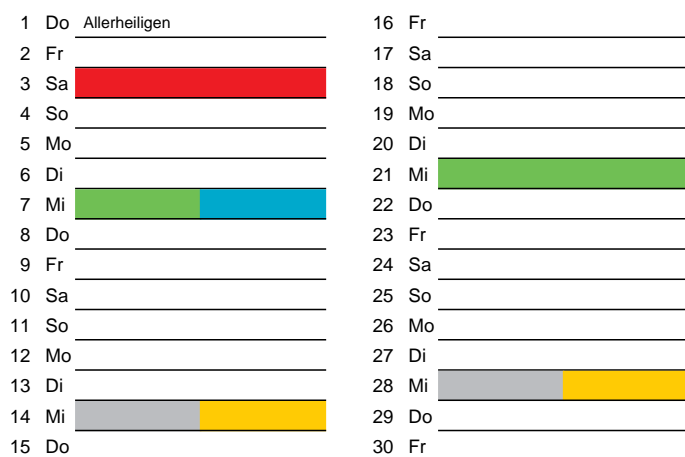

Bezirk 2A

Entsorgung 2018

Januar

April

Februar

Mai

März

Juni

Beratung:

Stadt Oelde, FD/SD Tiefbau und Umwelt,
Herr Schlüter, Tel. (025 22) 72 - 425

Bezirk 2A

Entsorgung 2018

Juli

Oktober

August

November

September

Dezember

Beratung:

Stadt Oelde, FD/SD Tiefbau und Umwelt,
Herr Schlüter, Tel. (025 22) 72 - 425