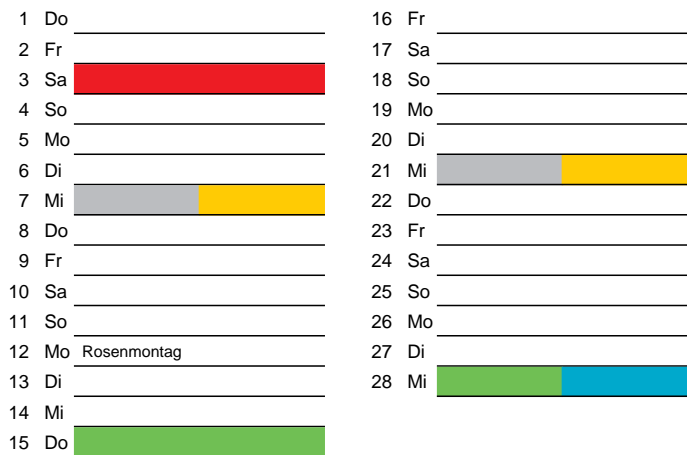

Bezirk 2A

Entsorgung 2018

Januar

April

Februar

Mai

März

Juni

Beratung:

Stadt Oelde, FD/SD Tiefbau und Umwelt,
Herr Schlüter, Tel. (025 22) 72 - 425

Bezirk 2A

Entsorgung 2018

Juli

Oktober

August

November

September

Dezember

Beratung:

Stadt Oelde, FD/SD Tiefbau und Umwelt,
Herr Schlüter, Tel. (025 22) 72 - 425