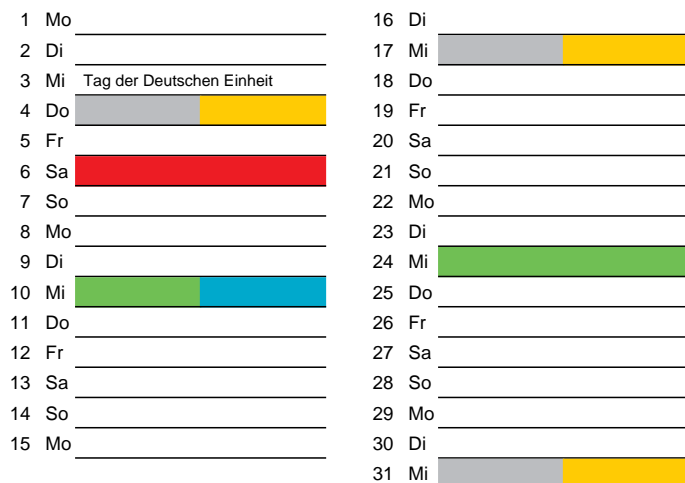

Bezirk 2A

Entsorgung 2018

Januar

April

Februar

Mai

März

Juni

Beratung:

Stadt Oelde, FD/SD Tiefbau und Umwelt,
Herr Schlüter, Tel. (025 22) 72 - 425

Bezirk 2A

Entsorgung 2018

Juli

Oktober

August

November

September

Dezember

Beratung:

Stadt Oelde, FD/SD Tiefbau und Umwelt,
Herr Schlüter, Tel. (025 22) 72 - 425