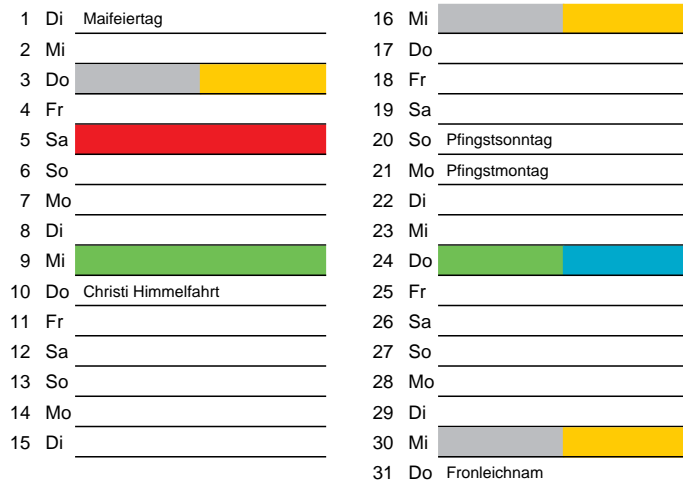

Bezirk 2A

Entsorgung 2018

Januar

April

Februar

Mai

März

Juni

Beratung:

Stadt Oelde, FD/SD Tiefbau und Umwelt,
Herr Schlüter, Tel. (025 22) 72 - 425

Bezirk 2A

Entsorgung 2018

Juli

Oktober

August

November

September

Dezember

Beratung:

Stadt Oelde, FD/SD Tiefbau und Umwelt,
Herr Schlüter, Tel. (025 22) 72 - 425