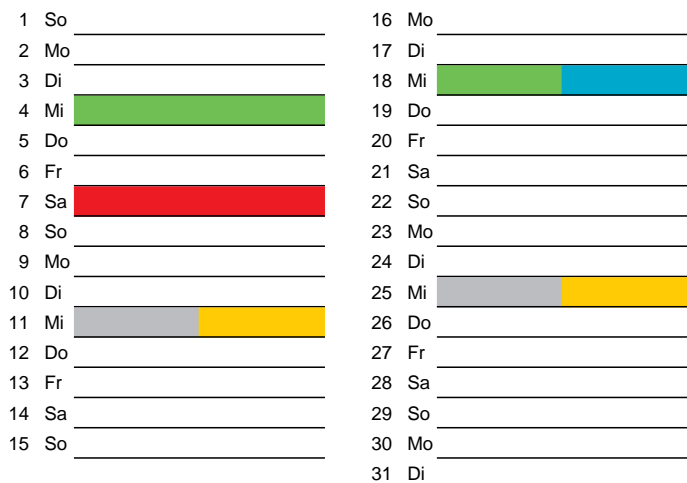

Bezirk 2A

Entsorgung 2018

Januar

April

Februar

Mai

März

Juni

Beratung:

Stadt Oelde, FD/SD Tiefbau und Umwelt,
Herr Schlüter, Tel. (025 22) 72 - 425

Bezirk 2A

Entsorgung 2018

Juli

Oktober

August

November

September

Dezember

Beratung:

Stadt Oelde, FD/SD Tiefbau und Umwelt,
Herr Schlüter, Tel. (025 22) 72 - 425