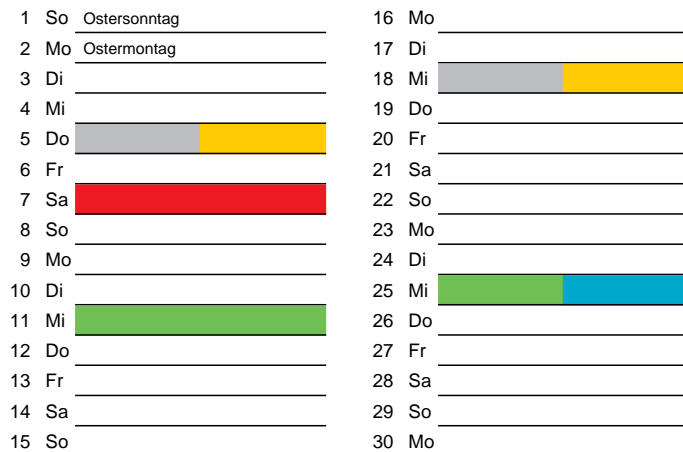

Bezirk 2A

Entsorgung 2018

Januar

April

Februar

Mai

März

Juni

Beratung:

Stadt Oelde, FD/SD Tiefbau und Umwelt,
Herr Schlüter, Tel. (025 22) 72 - 425

Bezirk 2A

Entsorgung 2018

Juli

Oktober

August

November

September

Dezember

Beratung:

Stadt Oelde, FD/SD Tiefbau und Umwelt,
Herr Schlüter, Tel. (025 22) 72 - 425