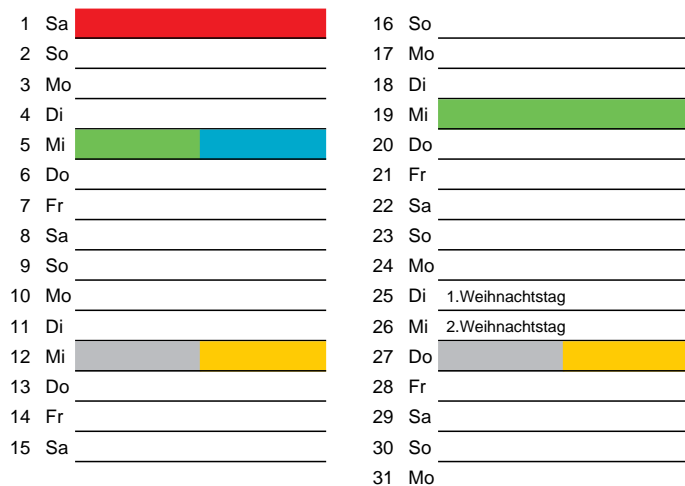

Bezirk 2A

Entsorgung 2018

Januar

April

Februar

Mai

März

Juni

Beratung:

Stadt Oelde, FD/SD Tiefbau und Umwelt,
Herr Schlüter, Tel. (025 22) 72 - 425

Bezirk 2A

Entsorgung 2018

Juli

Oktober

August

November

September

Dezember

Beratung:

Stadt Oelde, FD/SD Tiefbau und Umwelt,
Herr Schlüter, Tel. (025 22) 72 - 425