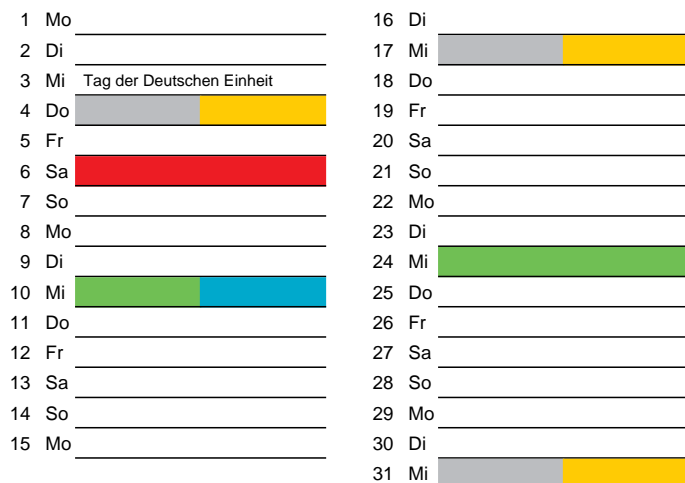

Bezirk 2A

Entsorgung 2018

Juli

Oktober

August

November

September

Dezember

Beratung:

Stadt Oelde, FD/SD Tiefbau und Umwelt,
Herr Schlüter, Tel. (025 22) 72 - 425