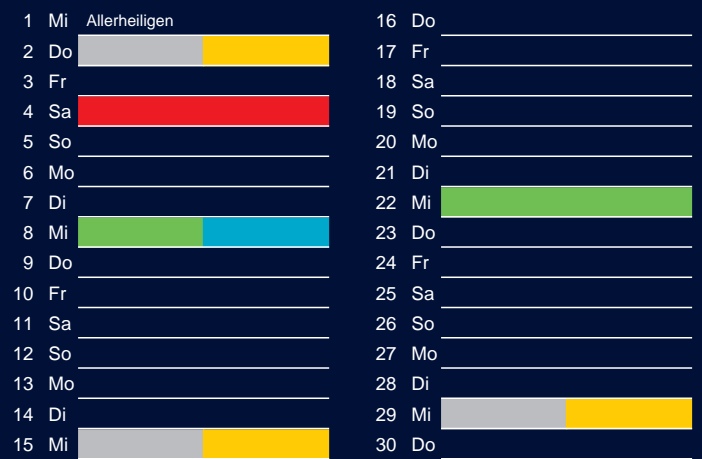

Bezirk 2A

Entsorgung 2017

Januar

April

Februar

Mai

März

Juni

Beratung:

Stadt Oelde, FD/SD Tiefbau und Umwelt,
Herr Schlüter, Tel. (025 22) 72 - 425

Juli

Oktober

August

November

September

Dezember

Beratung:

Stadt Oelde, FD/SD Tiefbau und Umwelt,
Herr Schlüter, Tel. (025 22) 72 - 425