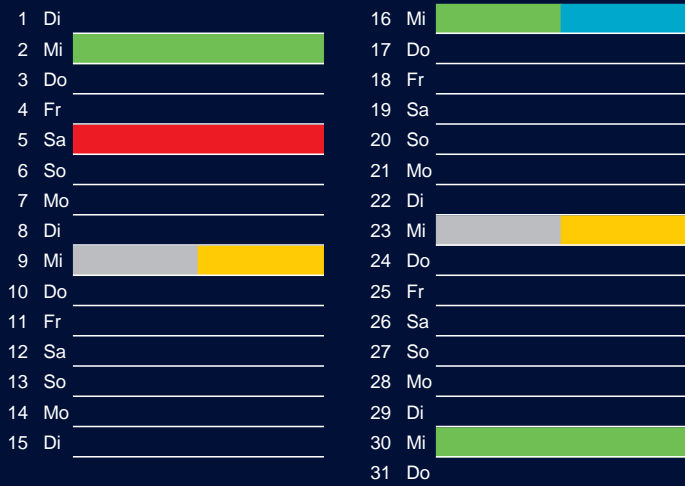

Juli

Oktober

August

November

September

Dezember

Beratung:

Stadt Oelde, FD/SD Tiefbau und Umwelt,
Herr Schlüter, Tel. (025 22) 72 - 425