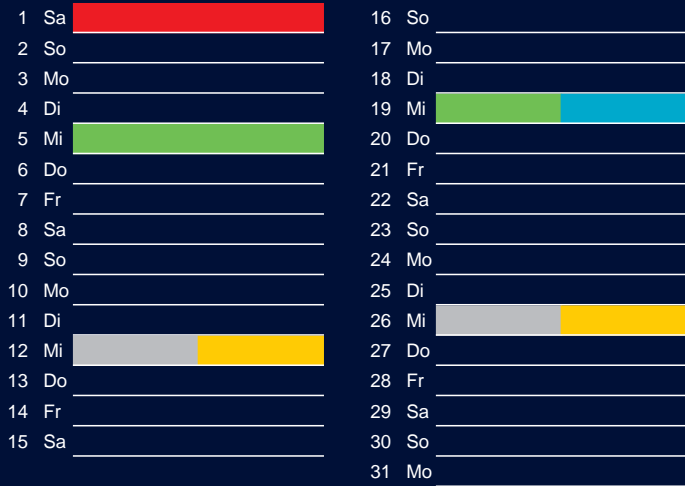

Bezirk 2A

Entsorgung 2017

Januar

April

Februar

Mai

März

Juni

Beratung:

Stadt Oelde, FD/SD Tiefbau und Umwelt,
Herr Schlüter, Tel. (025 22) 72 - 425

Juli

Oktober

August

November

September

Dezember

Beratung:

Stadt Oelde, FD/SD Tiefbau und Umwelt,
Herr Schlüter, Tel. (025 22) 72 - 425