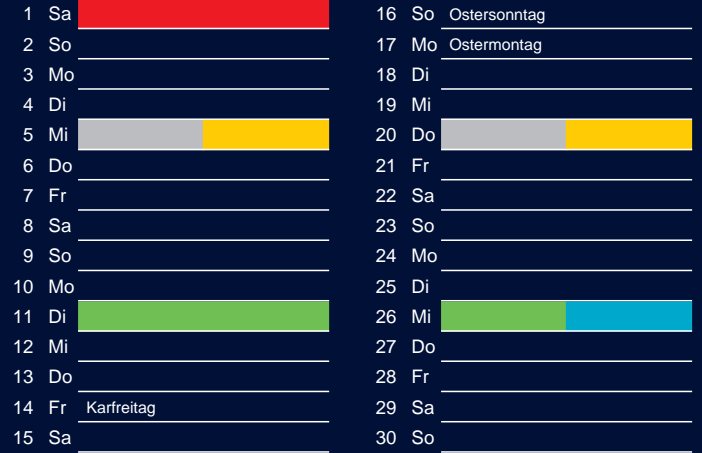

Bezirk 2A

Entsorgung 2017

Januar

April

Februar

Mai

März

Juni

Beratung:

Stadt Oelde, FD/SD Tiefbau und Umwelt,
Herr Schlüter, Tel. (025 22) 72 - 425