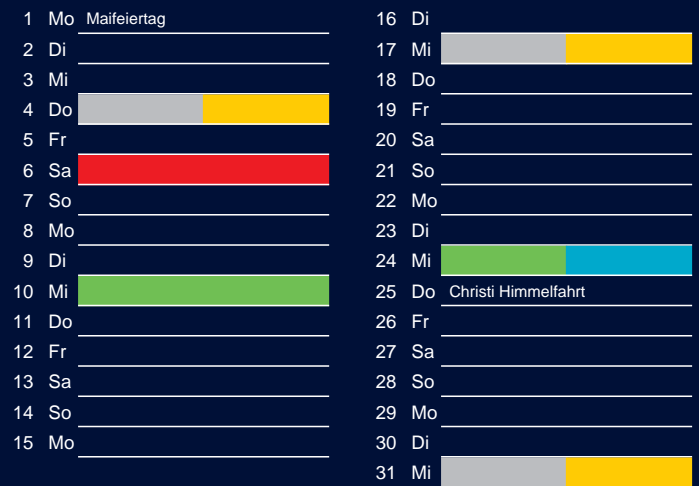

Bezirk 2A

Entsorgung 2017

Januar

April

Februar

Mai

März

Juni

Beratung:

Stadt Oelde, FD/SD Tiefbau und Umwelt,
Herr Schlüter, Tel. (025 22) 72 - 425

Juli

Oktober

August

November

September

Dezember

Beratung:

Stadt Oelde, FD/SD Tiefbau und Umwelt,
Herr Schlüter, Tel. (025 22) 72 - 425