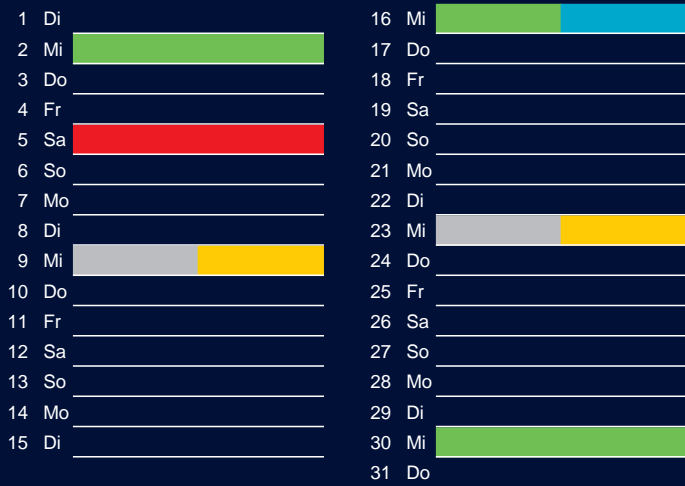

Bezirk 2A

Entsorgung 2017

Januar

April

Februar

Mai

März

Juni

Beratung:

Stadt Oelde, FD/SD Tiefbau und Umwelt,
Herr Schlüter, Tel. (025 22) 72 - 425

Juli

Oktober

August

November

September

Dezember

Beratung:

Stadt Oelde, FD/SD Tiefbau und Umwelt,
Herr Schlüter, Tel. (025 22) 72 - 425