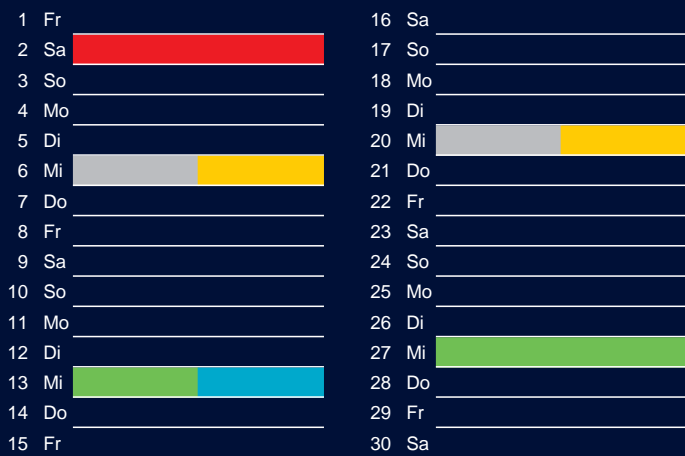

Bezirk 2A

Entsorgung 2017

Januar

April

Februar

Mai

März

Juni

Beratung:

Stadt Oelde, FD/SD Tiefbau und Umwelt,
Herr Schlüter, Tel. (025 22) 72 - 425

Juli

Oktober

August

November

September

Dezember

Beratung:

Stadt Oelde, FD/SD Tiefbau und Umwelt,
Herr Schlüter, Tel. (025 22) 72 - 425