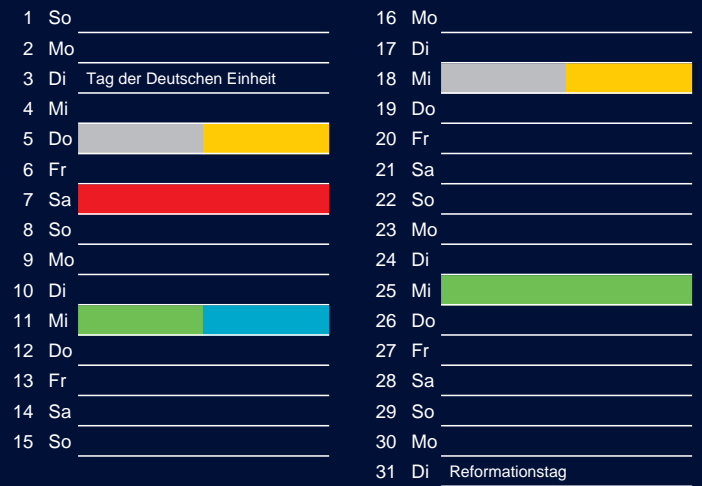

Bezirk 2A

Entsorgung 2017

Januar

April

Februar

Mai

März

Juni

Beratung:

Stadt Oelde, FD/SD Tiefbau und Umwelt,
Herr Schlüter, Tel. (025 22) 72 - 425

Juli

Oktober

August

November

September

Dezember

Beratung:

Stadt Oelde, FD/SD Tiefbau und Umwelt,
Herr Schlüter, Tel. (025 22) 72 - 425