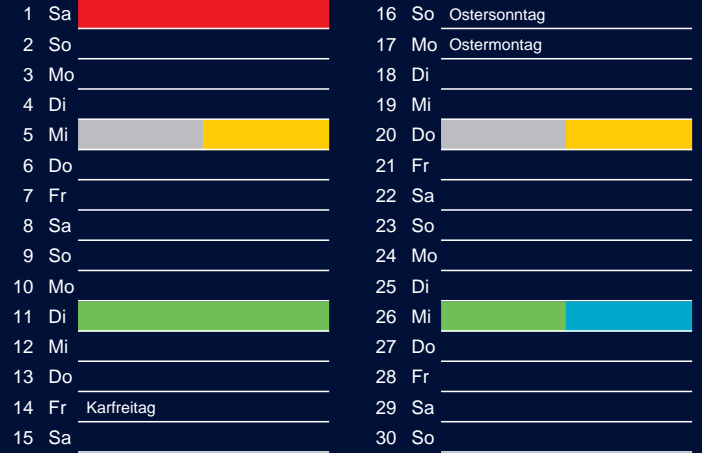

Bezirk 2A

Entsorgung 2017

Januar

April

Februar

Mai

März

Juni

Beratung:

Stadt Oelde, FD/SD Tiefbau und Umwelt,
Herr Schlüter, Tel. (025 22) 72 - 425

Juli

Oktober

August

November

September

Dezember

Beratung:

Stadt Oelde, FD/SD Tiefbau und Umwelt,
Herr Schlüter, Tel. (025 22) 72 - 425