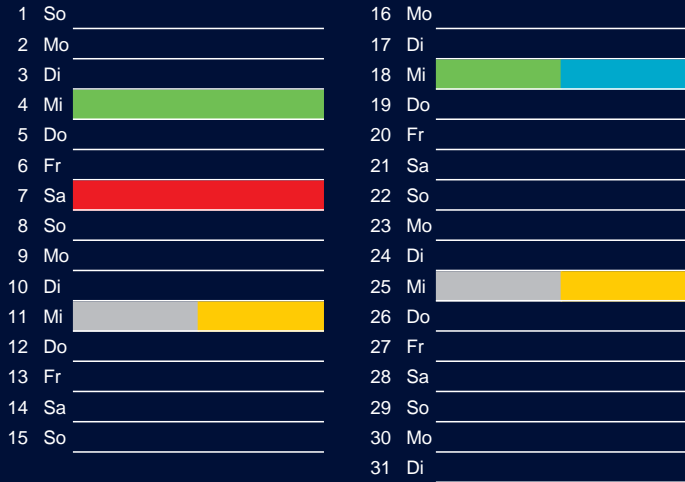

Bezirk 2A

Entsorgung 2018

Juli