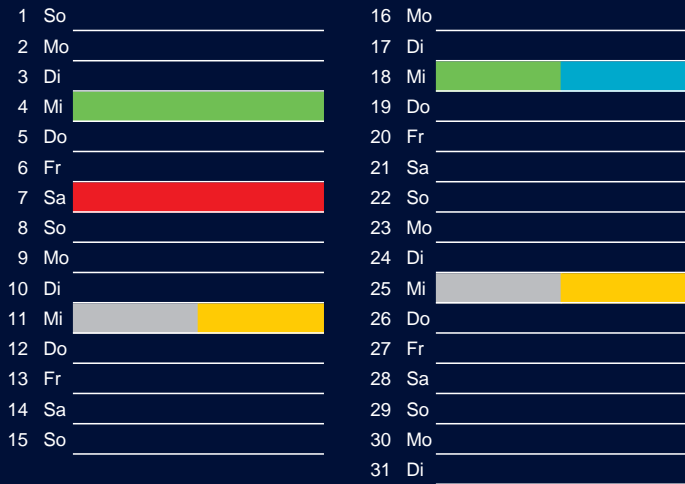

Bezirk 2A

Entsorgung 2018

Juli