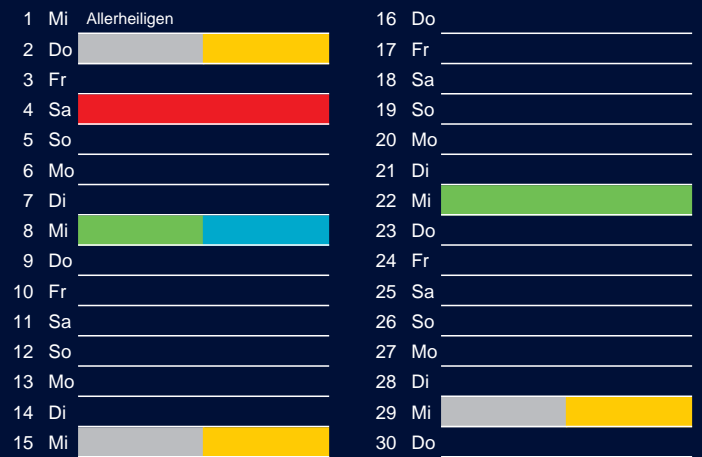

Juli

Oktober

August

November

September

Dezember

Beratung:

Stadt Oelde, FD/SD Tiefbau und Umwelt,
Herr Schlüter, Tel. (025 22) 72 - 425