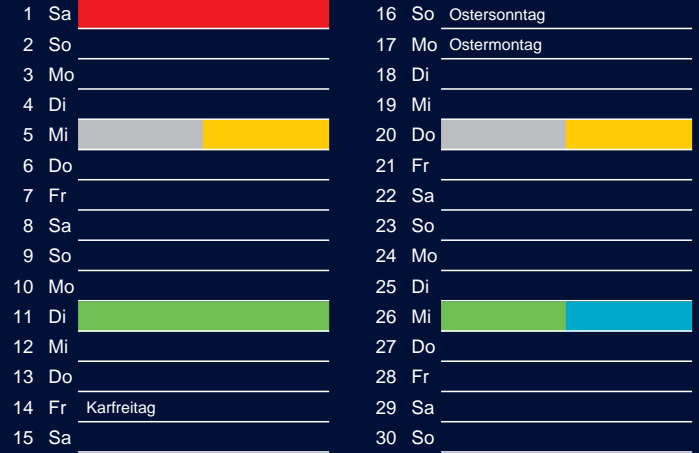

Bezirk 2A

Entsorgung 2017

Januar

April

Februar

Mai

März

Juni

Beratung:

Stadt Oelde, FD/SD Tiefbau und Umwelt,
Herr Schlüter, Tel. (025 22) 72 - 425

Juli

Oktober

August

November

September

Dezember

Beratung:

Stadt Oelde, FD/SD Tiefbau und Umwelt,
Herr Schlüter, Tel. (025 22) 72 - 425