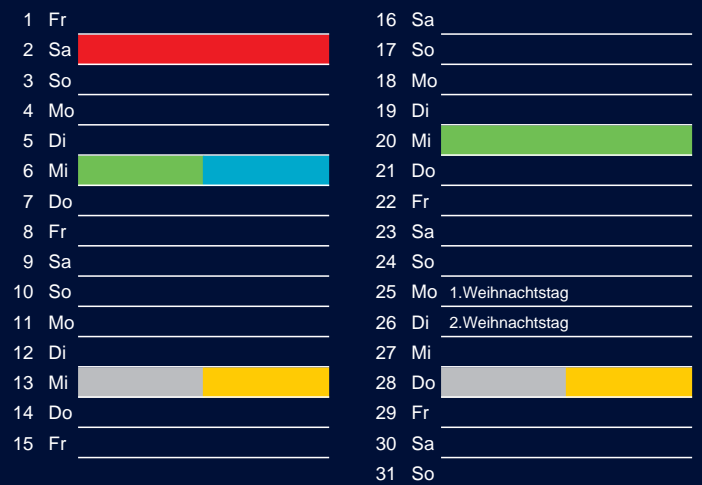

Bezirk 2A

Entsorgung 2017

Januar

April

Februar

Mai

März

Juni

Beratung:

Stadt Oelde, FD/SD Tiefbau und Umwelt,
Herr Schlüter, Tel. (025 22) 72 - 425

Juli

Oktober

August

November

September

Dezember

Beratung:

Stadt Oelde, FD/SD Tiefbau und Umwelt,
Herr Schlüter, Tel. (025 22) 72 - 425