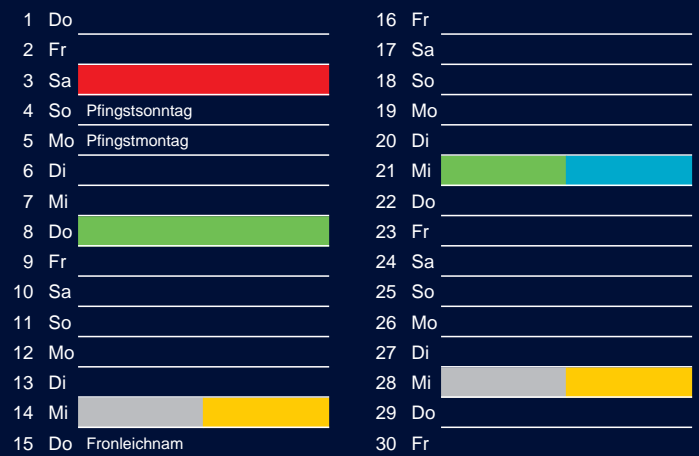

Bezirk 2A

Entsorgung 2017

Januar

April

Februar

Mai

März

Juni

Beratung:

Stadt Oelde, FD/SD Tiefbau und Umwelt,
Herr Schlüter, Tel. (025 22) 72 - 425

Juli

Oktober

August

November

September

Dezember