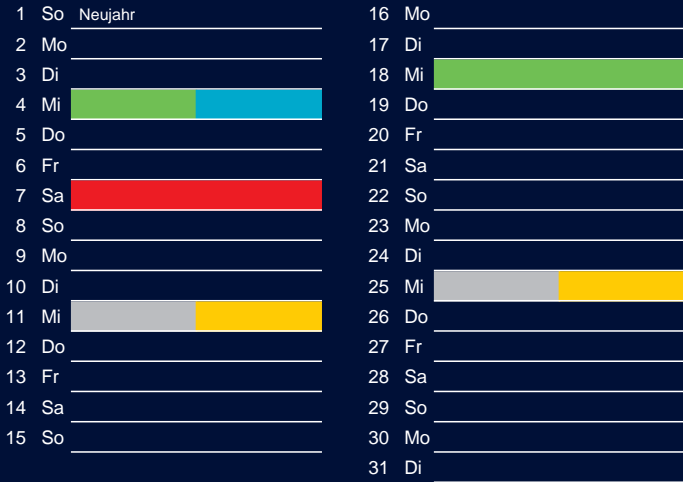

Bezirk 2A

Entsorgung 2017

Januar

April

Februar

Mai

März

Juni

Beratung:

Stadt Oelde, FD/SD Tiefbau und Umwelt,
Herr Schlüter, Tel. (025 22) 72 - 425

Juli

Oktober

August

November

September

Dezember