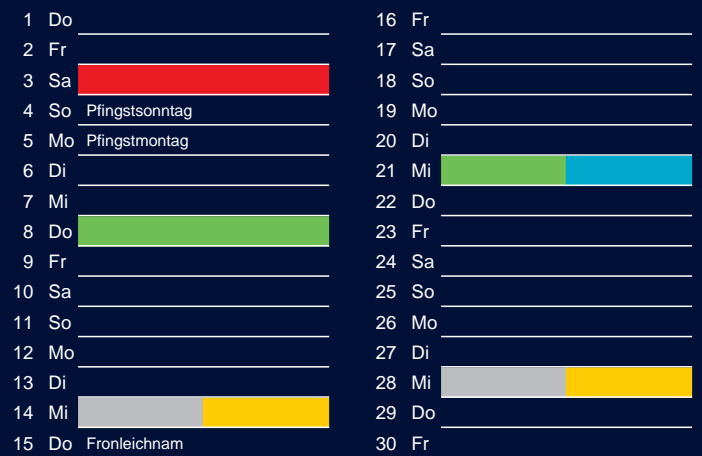

Bezirk 2A

Entsorgung 2017

Januar

April

Februar

Mai

März

Juni

Beratung:

Stadt Oelde, FD/SD Tiefbau und Umwelt,
Herr Schlüter, Tel. (025 22) 72 - 425

Juli

Oktober

August

November

September

Dezember