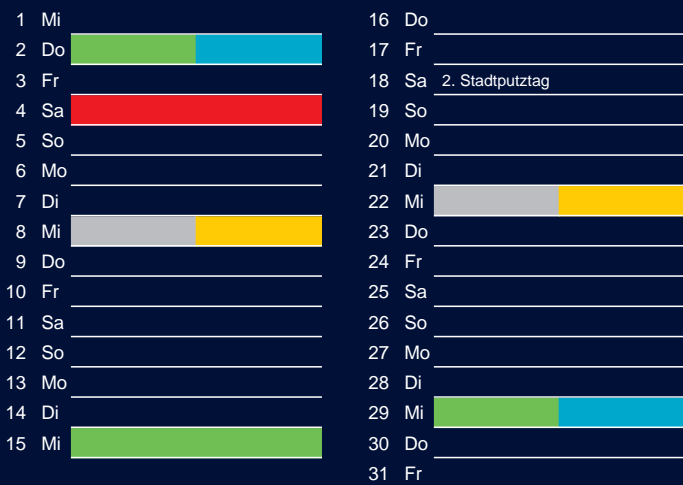

Bezirk 2A

Entsorgung 2017

Januar

April

Februar

Mai

März

Juni

Beratung:

Stadt Oelde, FD/SD Tiefbau und Umwelt,
Herr Schlüter, Tel. (025 22) 72 - 425

Juli

Oktober

August

November

September

Dezember

Beratung:

Stadt Oelde, FD/SD Tiefbau und Umwelt,
Herr Schlüter, Tel. (025 22) 72 - 425