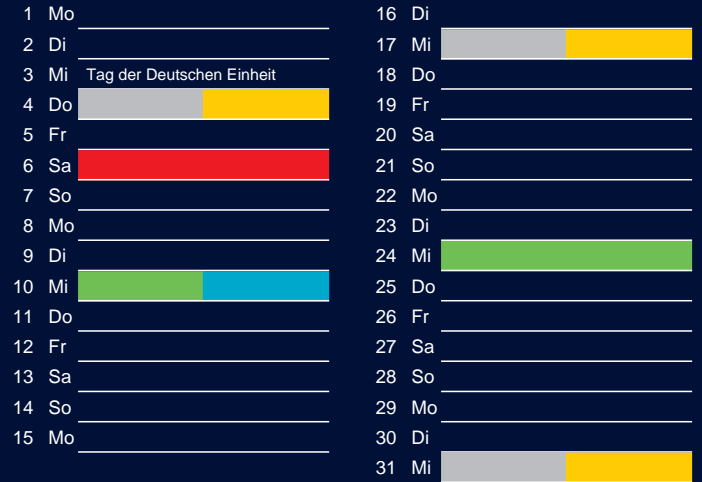

Bezirk 2A

Entsorgung 2018

Juli

Oktober

August

November

September

Dezember

Beratung:

Stadt Oelde, FD/SD Tiefbau und Umwelt,
Herr Schlüter, Tel. (025 22) 72 - 425