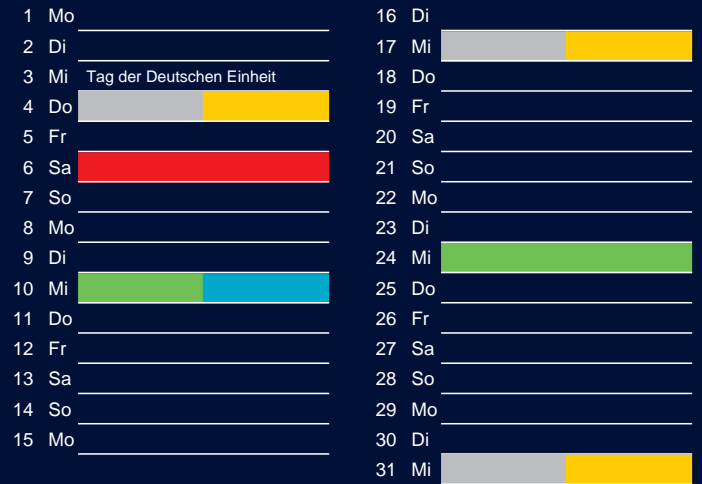

Bezirk 2A

Entsorgung 2018

Juli

Oktober

August

November

September

Dezember

Beratung:

Stadt Oelde, FD/SD Tiefbau und Umwelt,
Herr Schlüter, Tel. (025 22) 72 - 425