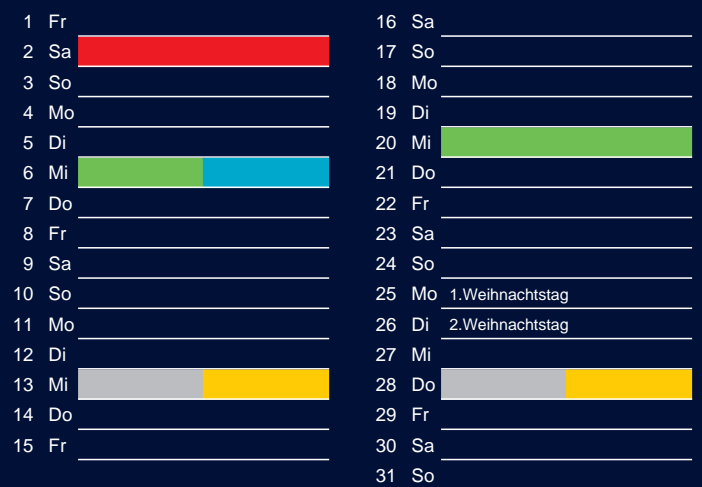

Bezirk 2A

Entsorgung 2017

Januar

April

Februar

Mai

März

Juni

Beratung:

Stadt Oelde, FD/SD Tiefbau und Umwelt,
Herr Schlüter, Tel. (025 22) 72 - 425

Juli

Oktober

August

November

September

Dezember

Beratung:

Stadt Oelde, FD/SD Tiefbau und Umwelt,
Herr Schlüter, Tel. (025 22) 72 - 425