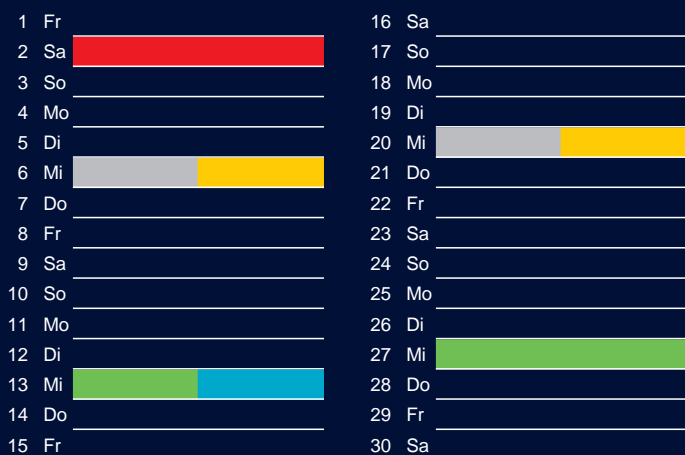

Bezirk 2A

Entsorgung 2017

Januar

April

Februar

Mai

März

Juni

Beratung:

Stadt Oelde, FD/SD Tiefbau und Umwelt,
Herr Schlüter, Tel. (025 22) 72 - 425

Juli

Oktober

August

November

September

Dezember

Beratung:

Stadt Oelde, FD/SD Tiefbau und Umwelt,
Herr Schlüter, Tel. (025 22) 72 - 425