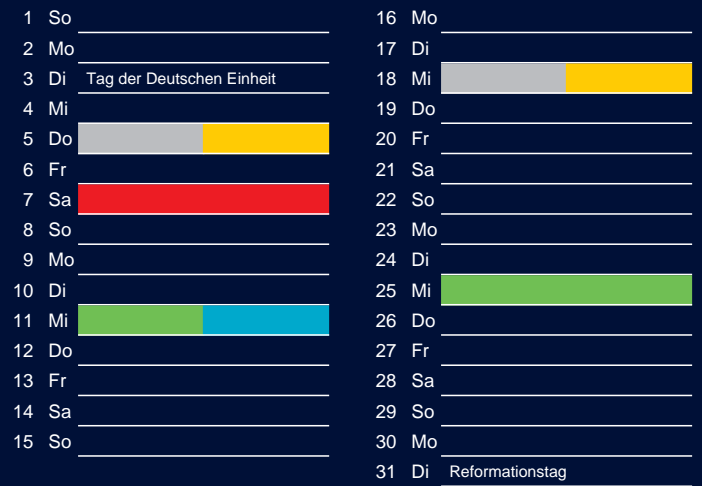

Juli

Oktober

August

November

September

Dezember

Beratung:

Stadt Oelde, FD/SD Tiefbau und Umwelt,
Herr Schlüter, Tel. (025 22) 72 - 425