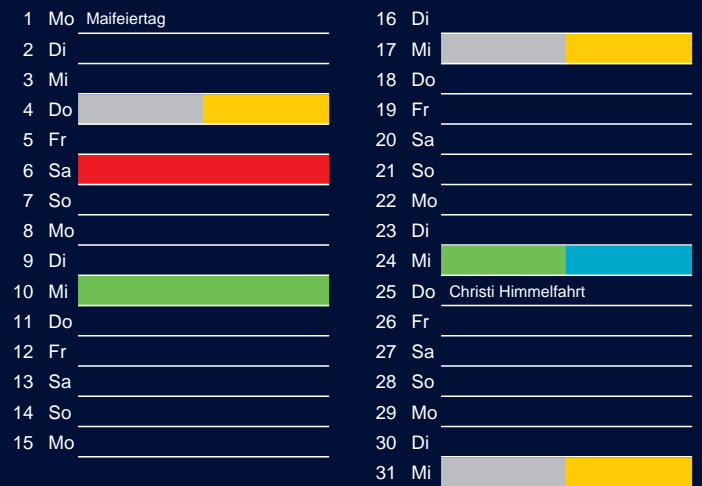

Bezirk 2A

Entsorgung 2017

Januar

April

Februar

Mai

März

Juni

Beratung:

Stadt Oelde, FD/SD Tiefbau und Umwelt,
Herr Schlüter, Tel. (025 22) 72 - 425

Juli

Oktober

August

November

September

Dezember

Beratung:

Stadt Oelde, FD/SD Tiefbau und Umwelt,
Herr Schlüter, Tel. (025 22) 72 - 425