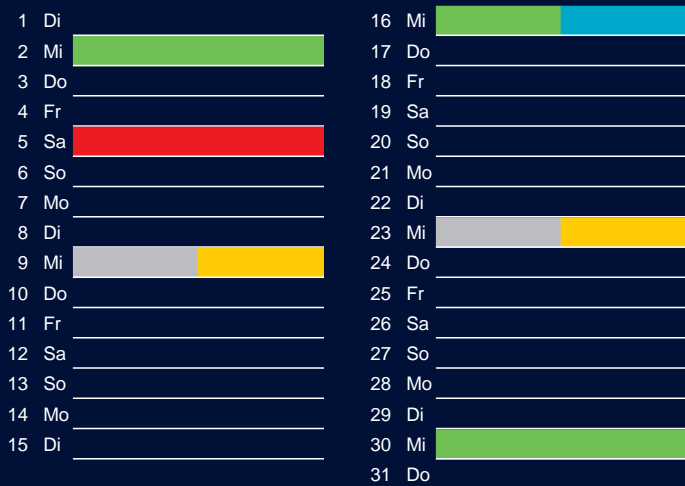

Bezirk 2A

Entsorgung 2017

Januar

April

Februar

Mai

März

Juni

Beratung:

Stadt Oelde, FD/SD Tiefbau und Umwelt,
Herr Schlüter, Tel. (025 22) 72 - 425

Juli

Oktober

August

November

September

Dezember

Beratung:

Stadt Oelde, FD/SD Tiefbau und Umwelt,
Herr Schlüter, Tel. (025 22) 72 - 425