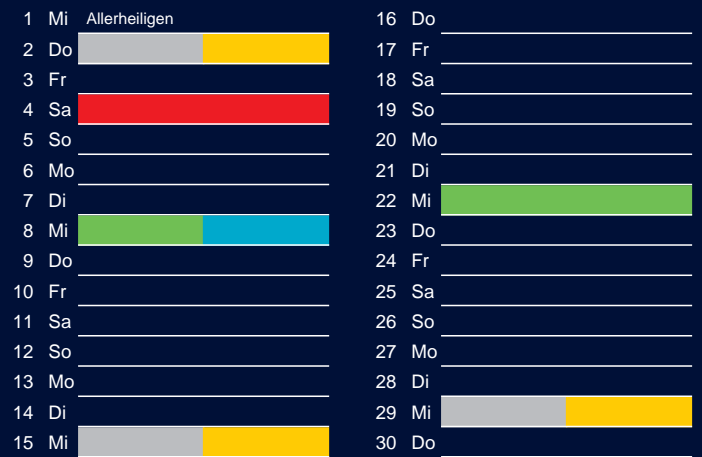

Bezirk 2A

Entsorgung 2017

Januar

April

Februar

Mai

März

Juni

Beratung:

Stadt Oelde, FD/SD Tiefbau und Umwelt,
Herr Schlüter, Tel. (025 22) 72 - 425

Juli

Oktober

August

November

September

Dezember

Beratung:

Stadt Oelde, FD/SD Tiefbau und Umwelt,
Herr Schlüter, Tel. (025 22) 72 - 425