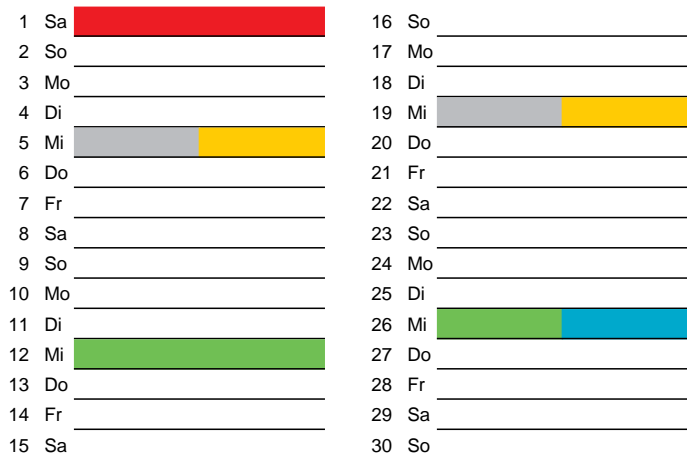

Bezirk 2

Entsorgung 2018

Juli

Oktober

August

November

September

Dezember

Beratung:

Stadt Oelde, FD/SD Tiefbau und Umwelt,
Herr Schlüter, Tel. (025 22) 72 - 425