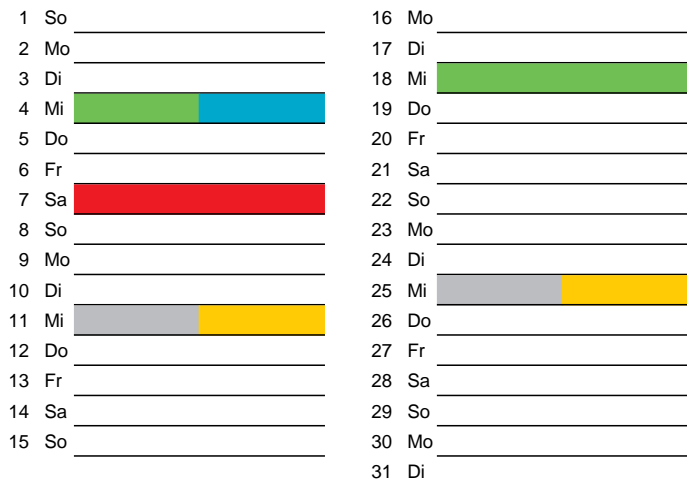

Bezirk 2

Entsorgung 2018

Juli

Oktober

August

November

September

Dezember

Beratung:

Stadt Oelde, FD/SD Tiefbau und Umwelt,
Herr Schlüter, Tel. (025 22) 72 - 425