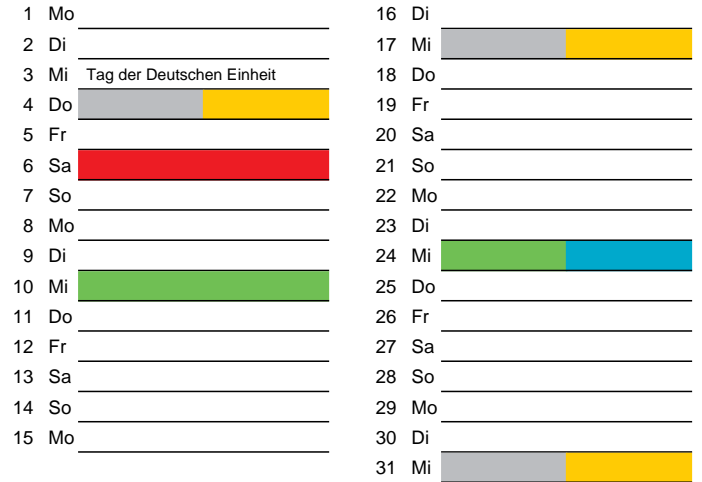

Mai

1 Di	Maifeiertag	16 Mi	
2 Mi		17 Do	
3 Do		18 Fr	
4 Fr		19 Sa	
5 Sa		20 So	Pfingstsonntag
6 So		21 Mo	Pfingstmontag
7 Mo		22 Di	
8 Di		23 Mi	
9 Mi		24 Do	
10 Do	Christi Himmelfahrt	25 Fr	
11 Fr		26 Sa	
12 Sa		27 So	
13 So		28 Mo	
14 Mo		29 Di	
15 Di		30 Mi	
		31 Do	Fronleichnam

März

1 Do		16 Fr	
2 Fr		17 Sa	3. Stadtputztag
3 Sa		18 So	
4 So		19 Mo	
5 Mo		20 Di	
6 Di		21 Mi	
7 Mi		22 Do	
8 Do		23 Fr	
9 Fr		24 Sa	
10 Sa		25 So	
11 So		26 Mo	
12 Mo		27 Di	
13 Di		28 Mi	
14 Mi		29 Do	
15 Do		30 Fr	Karfreitag
		31 Sa	

Juni

1 Fr		16 Sa	
2 Sa		17 So	
3 So		18 Mo	
4 Mo		19 Di	
5 Di		20 Mi	
6 Mi		21 Do	
7 Do		22 Fr	
8 Fr		23 Sa	
9 Sa		24 So	
10 So		25 Mo	
11 Mo		26 Di	
12 Di		27 Mi	
13 Mi		28 Do	
14 Do		29 Fr	
15 Fr		30 Sa	

Beratung:

Stadt Oelde, FD/SD Tiefbau und Umwelt,
Herr Schlüter, Tel. (025 22) 72 - 425

Bezirk 2

Entsorgung 2018

Juli

Oktober

August

November