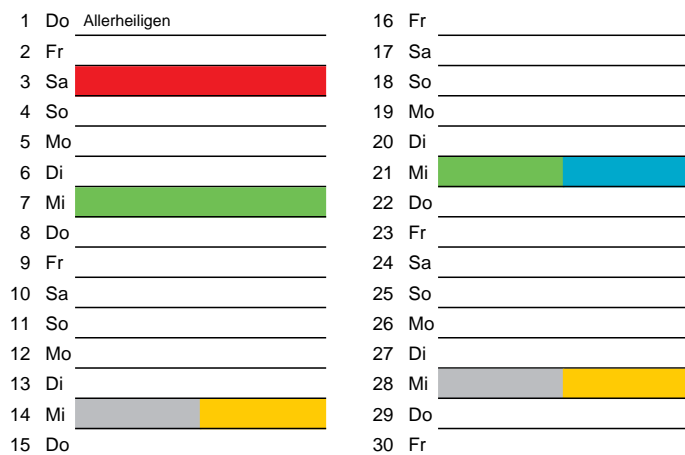

Bezirk 2

Entsorgung 2018

Juli

Oktober

August

November

September

Dezember

Beratung:

Stadt Oelde, FD/SD Tiefbau und Umwelt,
Herr Schlüter, Tel. (025 22) 72 - 425