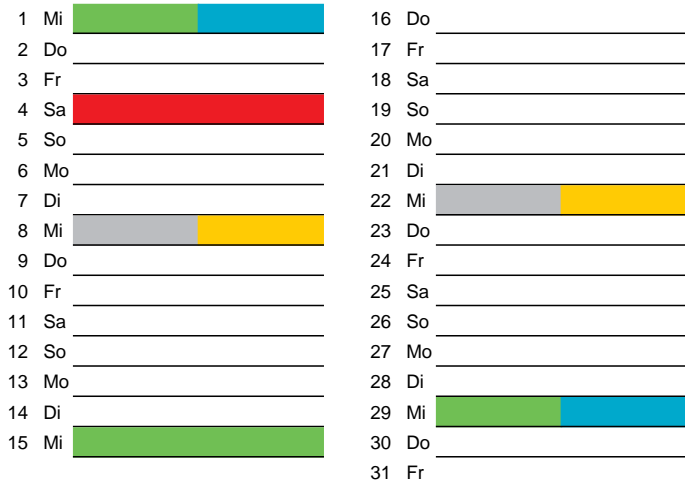

Mai

1 Di	Maifeiertag	16 Mi	
2 Mi		17 Do	
3 Do		18 Fr	
4 Fr		19 Sa	
5 Sa		20 So	Pfingstsonntag
6 So		21 Mo	Pfingstmontag
7 Mo		22 Di	
8 Di		23 Mi	
9 Mi		24 Do	
10 Do	Christi Himmelfahrt	25 Fr	
11 Fr		26 Sa	
12 Sa		27 So	
13 So		28 Mo	
14 Mo		29 Di	
15 Di		30 Mi	
		31 Do	Fronleichnam

März

1 Do		16 Fr	
2 Fr		17 Sa	3. Stadtputztag
3 Sa		18 So	
4 So		19 Mo	
5 Mo		20 Di	
6 Di		21 Mi	
7 Mi		22 Do	
8 Do		23 Fr	
9 Fr		24 Sa	
10 Sa		25 So	
11 So		26 Mo	
12 Mo		27 Di	
13 Di		28 Mi	
14 Mi		29 Do	
15 Do		30 Fr	Karfreitag
		31 Sa	

Juni

1 Fr		16 Sa	
2 Sa		17 So	
3 So		18 Mo	
4 Mo		19 Di	
5 Di		20 Mi	
6 Mi		21 Do	
7 Do		22 Fr	
8 Fr		23 Sa	
9 Sa		24 So	
10 So		25 Mo	
11 Mo		26 Di	
12 Di		27 Mi	
13 Mi		28 Do	
14 Do		29 Fr	
15 Fr		30 Sa	

Beratung:

Stadt Oelde, FD/SD Tiefbau und Umwelt,
Herr Schlüter, Tel. (025 22) 72 - 425

Bezirk 2

Entsorgung 2018

Juli

Oktober

August

November