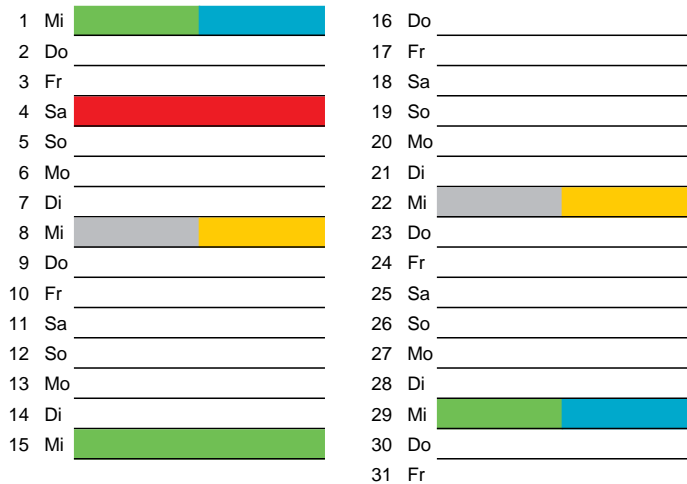

Bezirk 2

Entsorgung 2018

Juli

Oktober

August

November

September

Dezember

Beratung:

Stadt Oelde, FD/SD Tiefbau und Umwelt,
Herr Schlüter, Tel. (025 22) 72 - 425