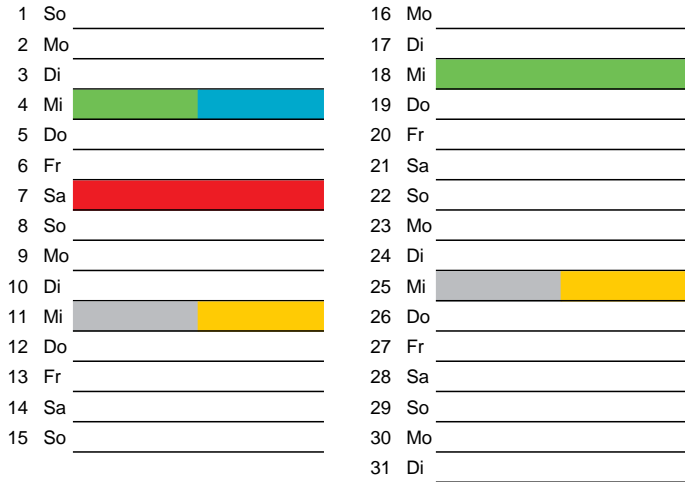

Mai

1 Di	Maifeiertag	16 Mi	
2 Mi		17 Do	
3 Do		18 Fr	
4 Fr		19 Sa	
5 Sa		20 So	Pfingstsonntag
6 So		21 Mo	Pfingstmontag
7 Mo		22 Di	
8 Di		23 Mi	
9 Mi		24 Do	
10 Do	Christi Himmelfahrt	25 Fr	
11 Fr		26 Sa	
12 Sa		27 So	
13 So		28 Mo	
14 Mo		29 Di	
15 Di		30 Mi	
		31 Do	Fronleichnam

März

1 Do		16 Fr	
2 Fr		17 Sa	3. Stadtputztag
3 Sa		18 So	
4 So		19 Mo	
5 Mo		20 Di	
6 Di		21 Mi	
7 Mi		22 Do	
8 Do		23 Fr	
9 Fr		24 Sa	
10 Sa		25 So	
11 So		26 Mo	
12 Mo		27 Di	
13 Di		28 Mi	
14 Mi		29 Do	
15 Do		30 Fr	Karfreitag
		31 Sa	

Juni

1 Fr		16 Sa	
2 Sa		17 So	
3 So		18 Mo	
4 Mo		19 Di	
5 Di		20 Mi	
6 Mi		21 Do	
7 Do		22 Fr	
8 Fr		23 Sa	
9 Sa		24 So	
10 So		25 Mo	
11 Mo		26 Di	
12 Di		27 Mi	
13 Mi		28 Do	
14 Do		29 Fr	
15 Fr		30 Sa	

Beratung:

Stadt Oelde, FD/SD Tiefbau und Umwelt,
Herr Schlüter, Tel. (025 22) 72 - 425

Bezirk 2

Entsorgung 2018

Juli

Oktober

August

November