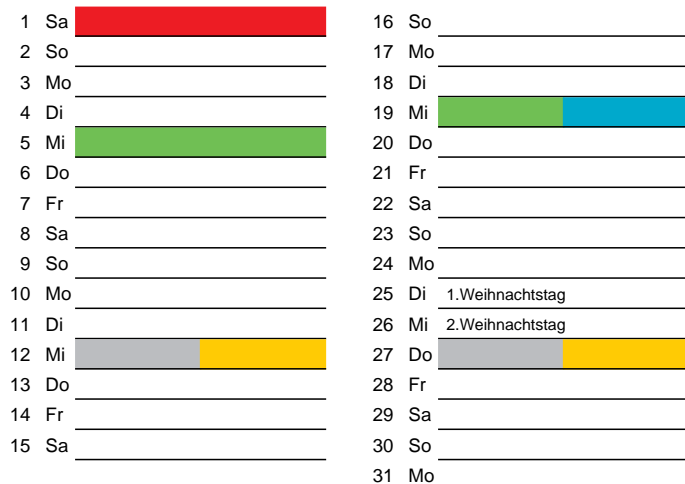

Bezirk 2

Entsorgung 2018

Juli

Oktober

August

November

September

Dezember

Beratung:

Stadt Oelde, FD/SD Tiefbau und Umwelt,
Herr Schlüter, Tel. (025 22) 72 - 425