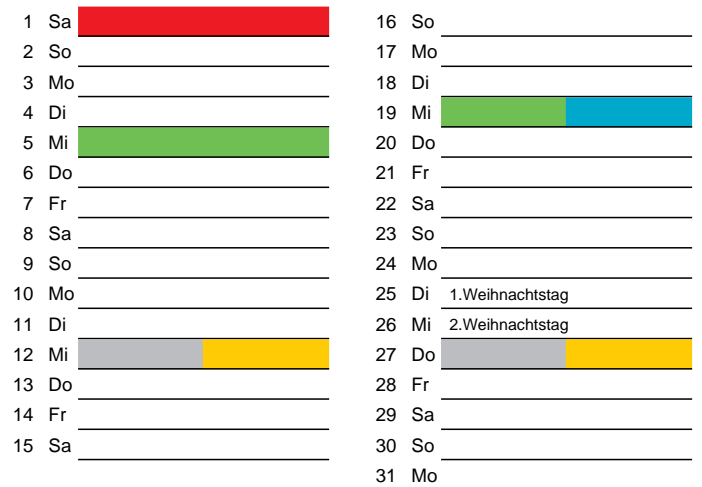

Dezember

Beratung:

Stadt Oelde, FD/SD Tiefbau und Umwelt,
Herr Schlüter, Tel. (025 22) 72 - 425