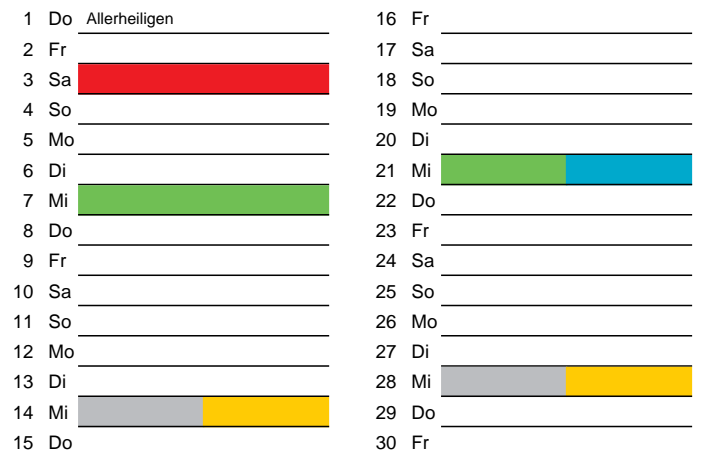

Mai

1 Di	Maifeiertag	16 Mi	
2 Mi		17 Do	
3 Do		18 Fr	
4 Fr		19 Sa	
5 Sa		20 So	Pfingstsonntag
6 So		21 Mo	Pfingstmontag
7 Mo		22 Di	
8 Di		23 Mi	
9 Mi		24 Do	
10 Do	Christi Himmelfahrt	25 Fr	
11 Fr		26 Sa	
12 Sa		27 So	
13 So		28 Mo	
14 Mo		29 Di	
15 Di		30 Mi	
		31 Do	Fronleichnam

März

1 Do		16 Fr	
2 Fr		17 Sa	3. Stadtputztag
3 Sa		18 So	
4 So		19 Mo	
5 Mo		20 Di	
6 Di		21 Mi	
7 Mi		22 Do	
8 Do		23 Fr	
9 Fr		24 Sa	
10 Sa		25 So	
11 So		26 Mo	
12 Mo		27 Di	
13 Di		28 Mi	
14 Mi		29 Do	
15 Do		30 Fr	Karfreitag
		31 Sa	

Juni

1 Fr		16 Sa	
2 Sa		17 So	
3 So		18 Mo	
4 Mo		19 Di	
5 Di		20 Mi	
6 Mi		21 Do	
7 Do		22 Fr	
8 Fr		23 Sa	
9 Sa		24 So	
10 So		25 Mo	
11 Mo		26 Di	
12 Di		27 Mi	
13 Mi		28 Do	
14 Do		29 Fr	
15 Fr		30 Sa	

Beratung:

Stadt Oelde, FD/SD Tiefbau und Umwelt,
Herr Schlüter, Tel. (025 22) 72 - 425

Bezirk 2

Entsorgung 2018

Juli

Oktober

August

November