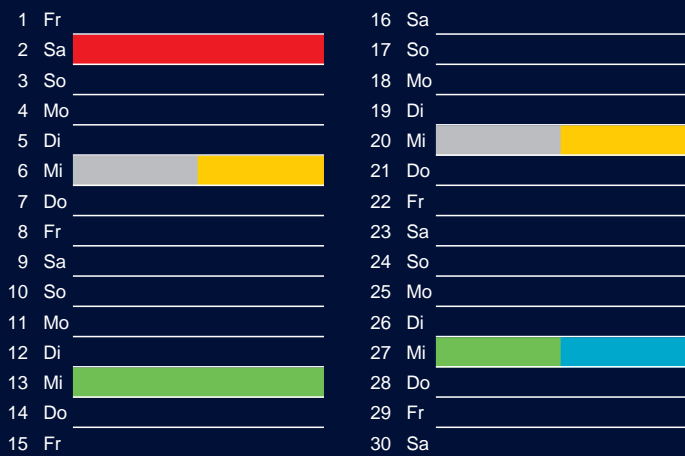

Bezirk 2

Entsorgung 2017

Juli

Oktober

August

November

September

Dezember

Beratung:

Stadt Oelde, FD/SD Tiefbau und Umwelt,
Herr Schlüter, Tel. (025 22) 72 - 425