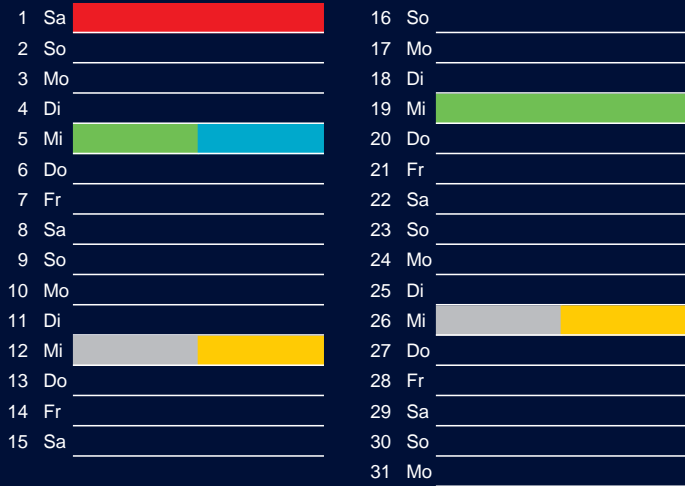

Bezirk 2

Entsorgung 2017

Juli