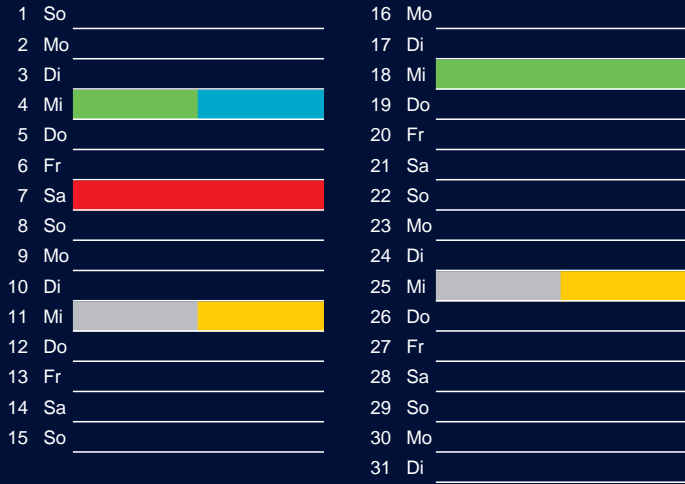

Bezirk 2

Entsorgung 2018

Juli