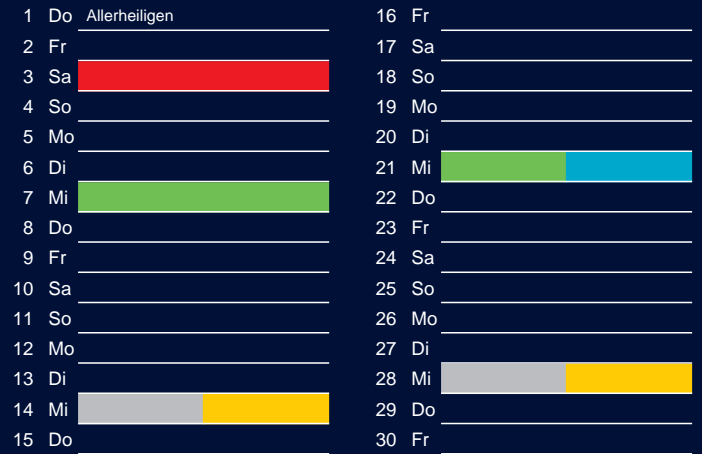

Bezirk 2

Entsorgung 2018

Januar

April

Februar

Mai

März

Juni

Beratung:

Stadt Oelde, FD/SD Tiefbau und Umwelt,
Herr Schlüter, Tel. (025 22) 72 - 425

Bezirk 2

Entsorgung 2018

Juli

Oktober

August

November

September

Dezember

Beratung:

Stadt Oelde, FD/SD Tiefbau und Umwelt,
Herr Schlüter, Tel. (025 22) 72 - 425