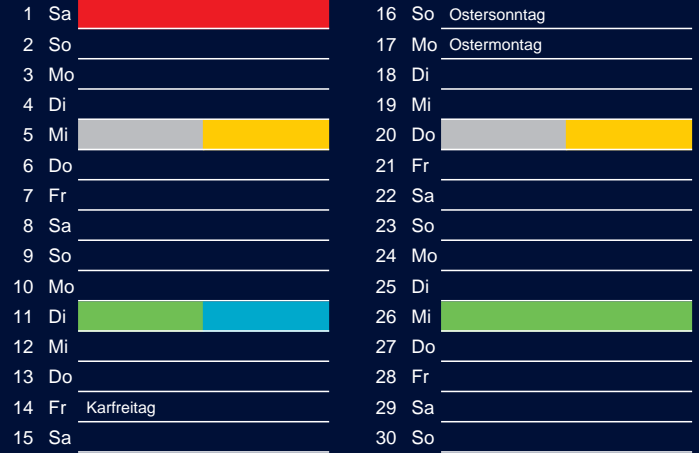

Bezirk 2

Entsorgung 2017

Januar

April

Februar

Mai

März

Juni

Beratung:

Stadt Oelde, FD/SD Tiefbau und Umwelt,
Herr Schlüter, Tel. (025 22) 72 - 425

Bezirk 2

Entsorgung 2017

Juli

Oktober

August

November

September

Dezember

Beratung:

Stadt Oelde, FD/SD Tiefbau und Umwelt,
Herr Schlüter, Tel. (025 22) 72 - 425