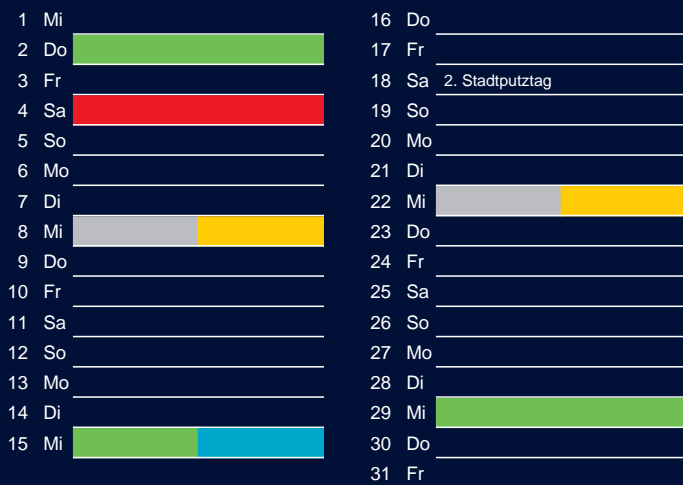

Bezirk 2

Entsorgung 2017

Januar

April

Februar

Mai

März

Juni

Beratung:

Stadt Oelde, FD/SD Tiefbau und Umwelt,
Herr Schlüter, Tel. (025 22) 72 - 425