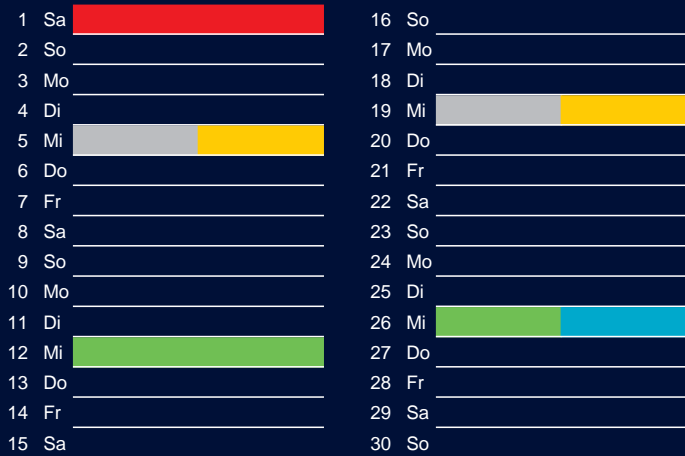

Bezirk 2

Entsorgung 2018

Januar

April

Februar

Mai

März

Juni

Beratung:

Stadt Oelde, FD/SD Tiefbau und Umwelt,
Herr Schlüter, Tel. (025 22) 72 - 425

Bezirk 2

Entsorgung 2018

Juli

Oktober

August

November

September

Dezember

Beratung:

Stadt Oelde, FD/SD Tiefbau und Umwelt,
Herr Schlüter, Tel. (025 22) 72 - 425