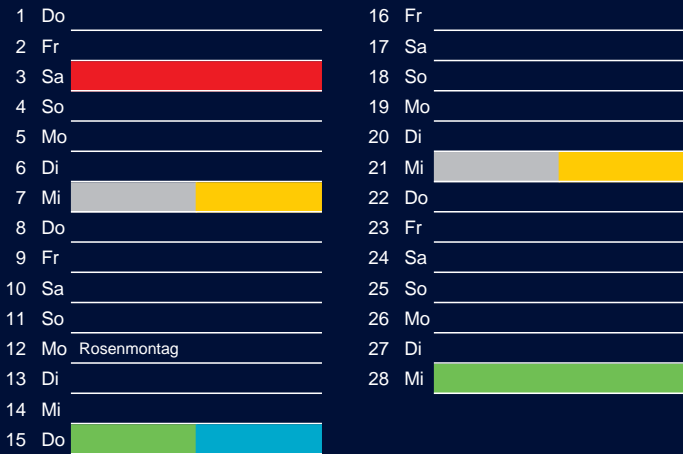

Bezirk 2

Entsorgung 2018

Januar

April

Februar

Mai

März

Juni

Beratung:

Stadt Oelde, FD/SD Tiefbau und Umwelt,
Herr Schlüter, Tel. (025 22) 72 - 425

Bezirk 2

Entsorgung 2018

Juli

Oktober

August

November

September

Dezember

Beratung:

Stadt Oelde, FD/SD Tiefbau und Umwelt,
Herr Schlüter, Tel. (025 22) 72 - 425