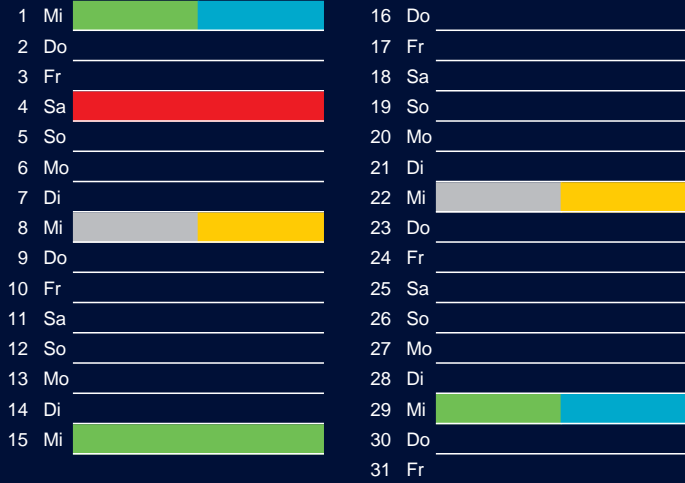

Bezirk 2

Entsorgung 2018

Januar

April

Februar

Mai

März

Juni

Beratung:

Stadt Oelde, FD/SD Tiefbau und Umwelt,
Herr Schlüter, Tel. (025 22) 72 - 425

Bezirk 2

Entsorgung 2018

Juli

Oktober

August

November

September

Dezember

Beratung:

Stadt Oelde, FD/SD Tiefbau und Umwelt,
Herr Schlüter, Tel. (025 22) 72 - 425