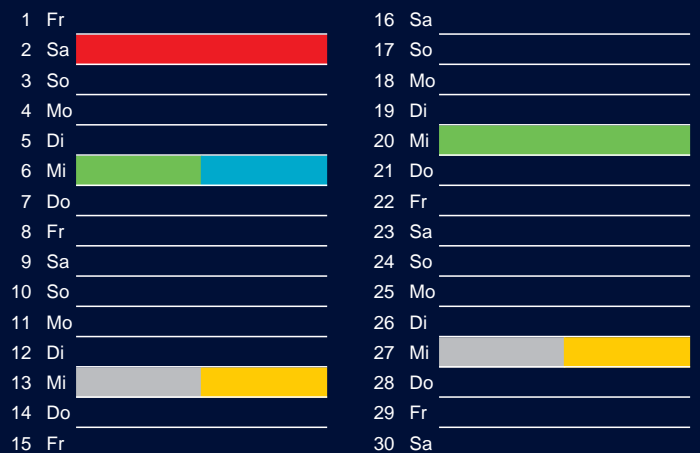

Bezirk 2

Entsorgung 2018

Januar

April

Februar

Mai

März

Juni

Beratung:

Stadt Oelde, FD/SD Tiefbau und Umwelt,
Herr Schlüter, Tel. (025 22) 72 - 425

Bezirk 2

Entsorgung 2018

Juli

Oktober

August

November

September

Dezember

Beratung:

Stadt Oelde, FD/SD Tiefbau und Umwelt,
Herr Schlüter, Tel. (025 22) 72 - 425