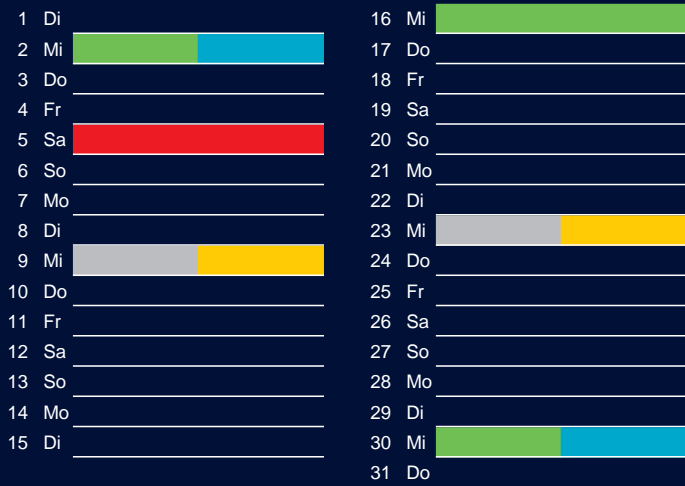

Bezirk 2

Entsorgung 2017

Juli

Oktober

August

November

September

Dezember

Beratung:

Stadt Oelde, FD/SD Tiefbau und Umwelt,
Herr Schlüter, Tel. (025 22) 72 - 425