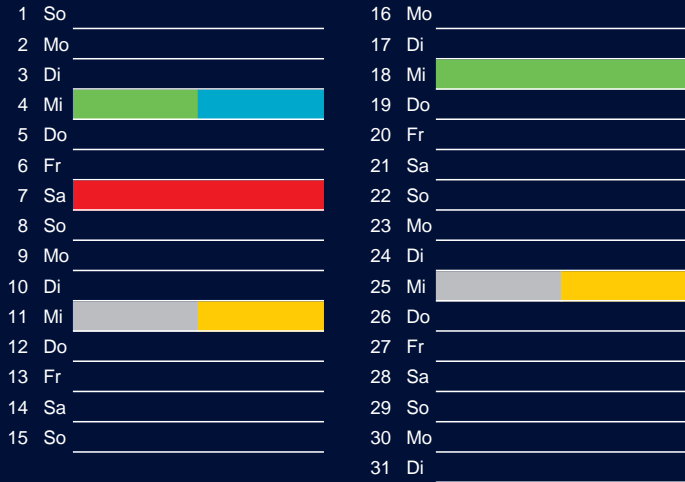

Bezirk 2

Entsorgung 2018

Januar

April

Februar

Mai

März

Juni

Beratung:

Stadt Oelde, FD/SD Tiefbau und Umwelt,
Herr Schlüter, Tel. (025 22) 72 - 425

Bezirk 2

Entsorgung 2018

Juli

Oktober

August

November

September

Dezember

Beratung:

Stadt Oelde, FD/SD Tiefbau und Umwelt,
Herr Schlüter, Tel. (025 22) 72 - 425