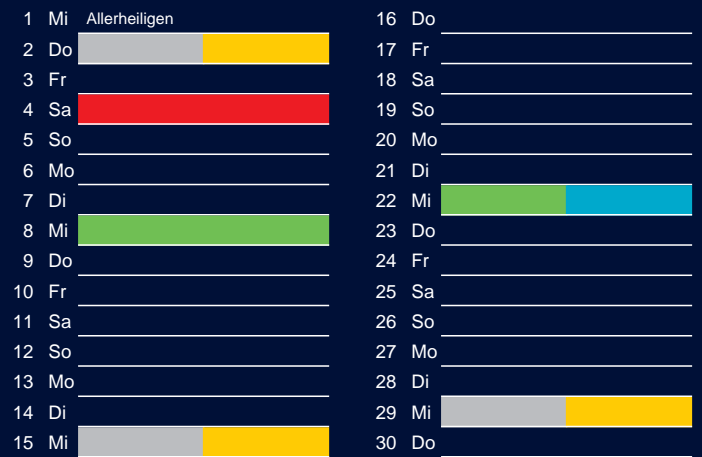

Bezirk 2

Entsorgung 2017

Juli

Oktober

August

November

September

Dezember

Beratung:

Stadt Oelde, FD/SD Tiefbau und Umwelt,
Herr Schlüter, Tel. (025 22) 72 - 425