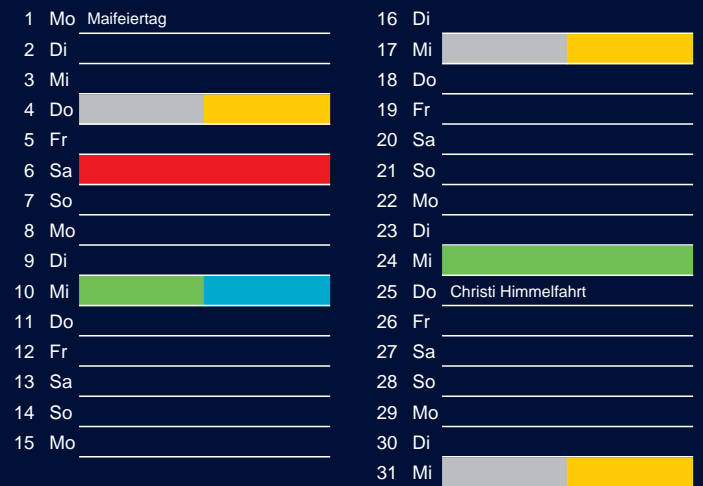

Bezirk 2

Entsorgung 2017

Januar

April

Februar

Mai

März

Juni

Beratung:

Stadt Oelde, FD/SD Tiefbau und Umwelt,
Herr Schlüter, Tel. (025 22) 72 - 425