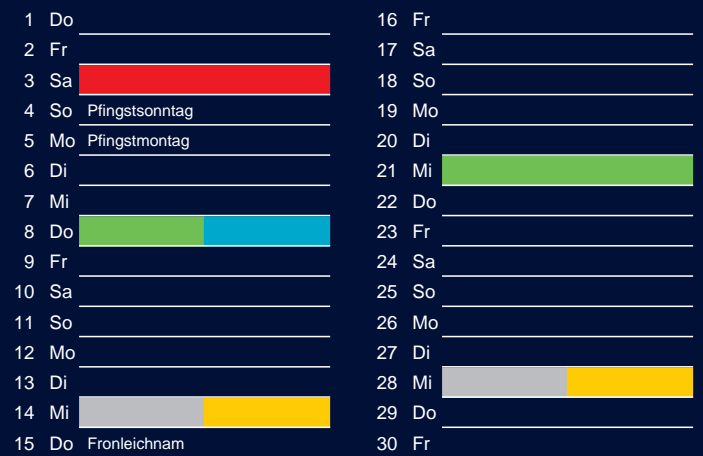

Juni

Beratung:

Stadt Oelde, FD/SD Tiefbau und Umwelt,
Herr Schlüter, Tel. (025 22) 72 - 425