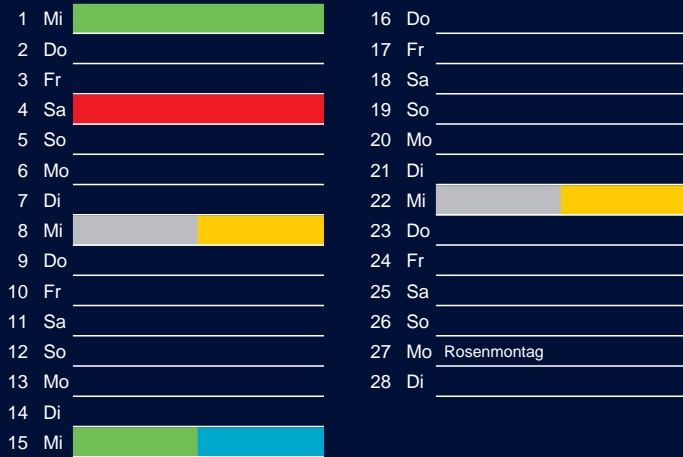

Bezirk 2

Entsorgung 2017

Januar

April

Februar

Mai

März

Juni

Beratung:

Stadt Oelde, FD/SD Tiefbau und Umwelt,
Herr Schlüter, Tel. (025 22) 72 - 425