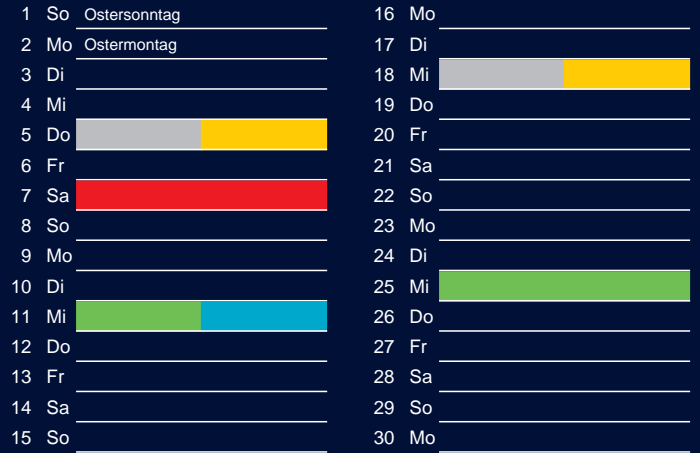

Bezirk 2

Entsorgung 2018

Januar

April

Februar

Mai

März

Juni

Beratung:

Stadt Oelde, FD/SD Tiefbau und Umwelt,
Herr Schlüter, Tel. (025 22) 72 - 425

Bezirk 2

Entsorgung 2018

Juli

Oktober

August

November

September

Dezember

Beratung:

Stadt Oelde, FD/SD Tiefbau und Umwelt,
Herr Schlüter, Tel. (025 22) 72 - 425