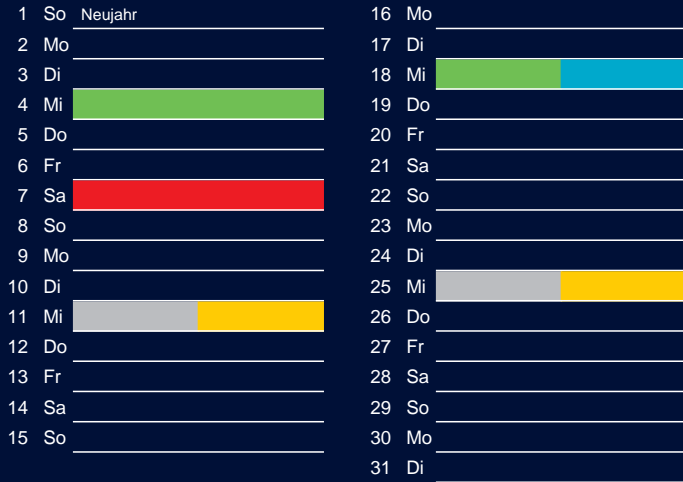

Bezirk 2

Entsorgung 2017

Januar

April

Februar

Mai

März

Juni

Beratung:

Stadt Oelde, FD/SD Tiefbau und Umwelt,
Herr Schlüter, Tel. (025 22) 72 - 425

Bezirk 2

Entsorgung 2017

Juli

Oktober

August

November

September

Dezember

Beratung:

Stadt Oelde, FD/SD Tiefbau und Umwelt,
Herr Schlüter, Tel. (025 22) 72 - 425