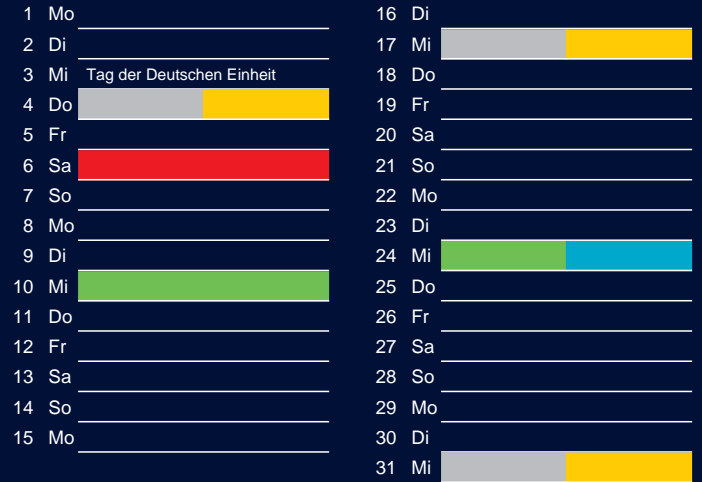

Beratung:

Stadt Oelde, FD/SD Tiefbau und Umwelt,
Herr Schlüter, Tel. (025 22) 72 - 425

Bezirk 2

Entsorgung 2018

Juli

Oktober

August

November

September

Dezember

Beratung:

Stadt Oelde, FD/SD Tiefbau und Umwelt,
Herr Schlüter, Tel. (025 22) 72 - 425