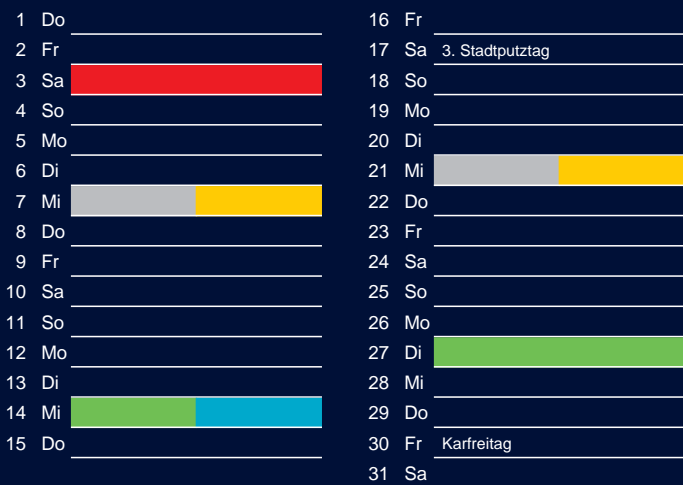

Bezirk 2

Entsorgung 2018

Januar

April

Februar

Mai

März

Juni

Beratung:

Stadt Oelde, FD/SD Tiefbau und Umwelt,
Herr Schlüter, Tel. (025 22) 72 - 425

Bezirk 2

Entsorgung 2018

Juli

Oktober

August

November

September

Dezember

Beratung:

Stadt Oelde, FD/SD Tiefbau und Umwelt,
Herr Schlüter, Tel. (025 22) 72 - 425