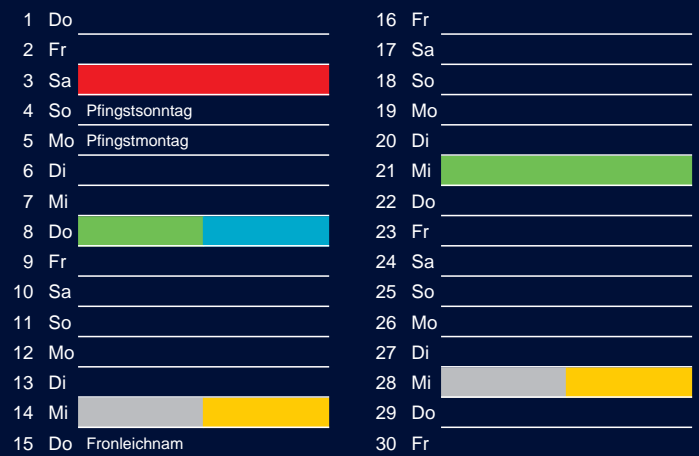

Bezirk 2

Entsorgung 2017

Januar

April

Februar

Mai

März

Juni

Beratung:

Stadt Oelde, FD/SD Tiefbau und Umwelt,
Herr Schlüter, Tel. (025 22) 72 - 425

Bezirk 2

Entsorgung 2017

Juli

Oktober

August

November

September

Dezember

Beratung:

Stadt Oelde, FD/SD Tiefbau und Umwelt,
Herr Schlüter, Tel. (025 22) 72 - 425