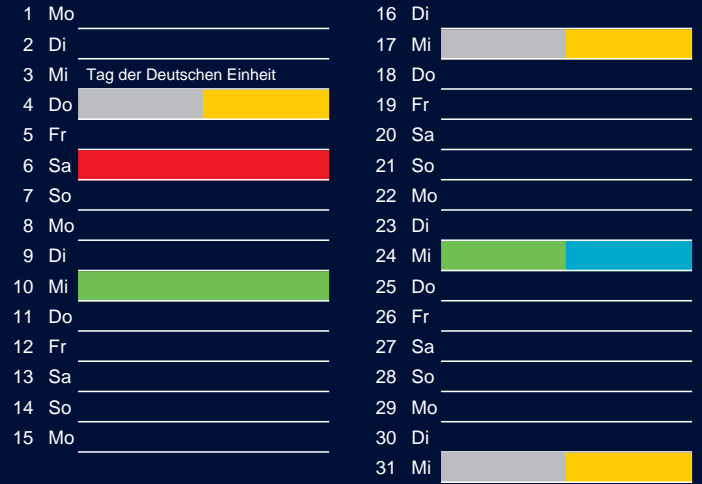

Bezirk 2

Entsorgung 2018

Juli

Oktober

August

November

September

Dezember

Beratung:

Stadt Oelde, FD/SD Tiefbau und Umwelt,
Herr Schlüter, Tel. (025 22) 72 - 425