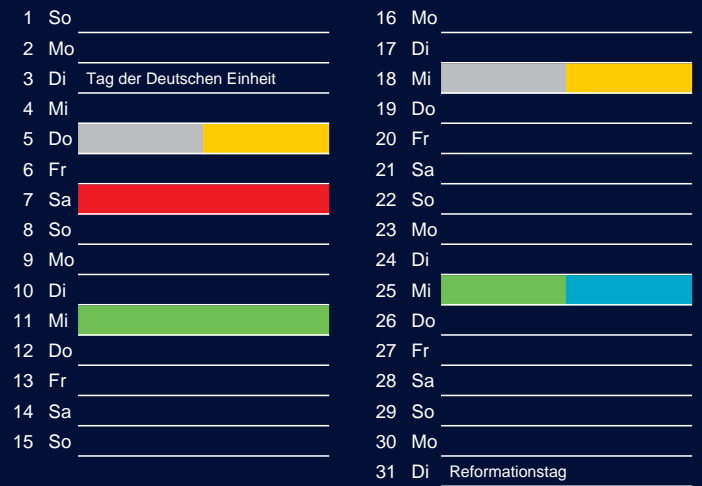

Bezirk 2

Entsorgung 2017

Juli

Oktober

August

November

September

Dezember

Beratung:

Stadt Oelde, FD/SD Tiefbau und Umwelt,
Herr Schlüter, Tel. (025 22) 72 - 425