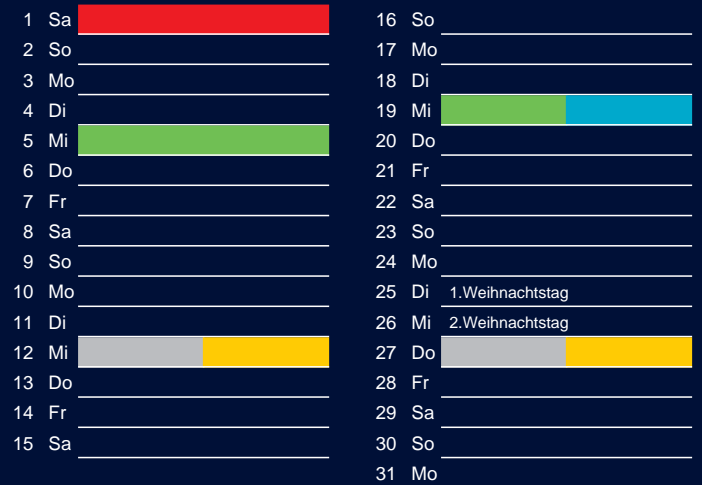

Bezirk 2

Entsorgung 2018

Januar

April

Februar

Mai

März

Juni

Beratung:

Stadt Oelde, FD/SD Tiefbau und Umwelt,
Herr Schlüter, Tel. (025 22) 72 - 425

Bezirk 2

Entsorgung 2018

Juli

Oktober

August

November

September

Dezember

Beratung:

Stadt Oelde, FD/SD Tiefbau und Umwelt,
Herr Schlüter, Tel. (025 22) 72 - 425