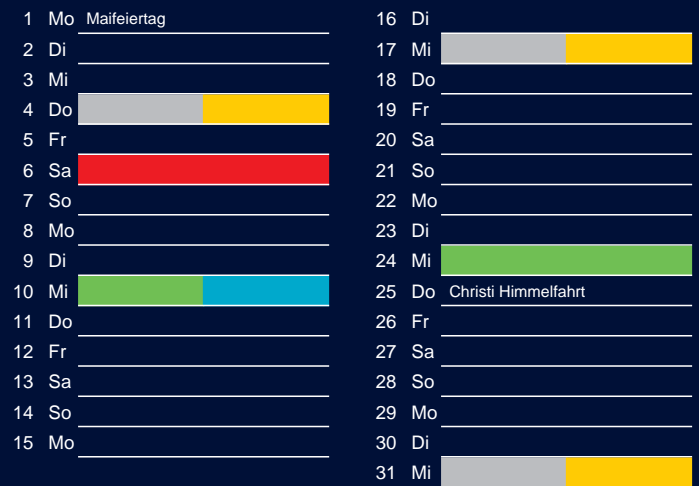

Bezirk 2

Entsorgung 2017

Januar

April

Februar

Mai

März

Juni

Beratung:

Stadt Oelde, FD/SD Tiefbau und Umwelt,
Herr Schlüter, Tel. (025 22) 72 - 425

Bezirk 2

Entsorgung 2017

Juli

Oktober

August

November

September

Dezember

Beratung:

Stadt Oelde, FD/SD Tiefbau und Umwelt,
Herr Schlüter, Tel. (025 22) 72 - 425