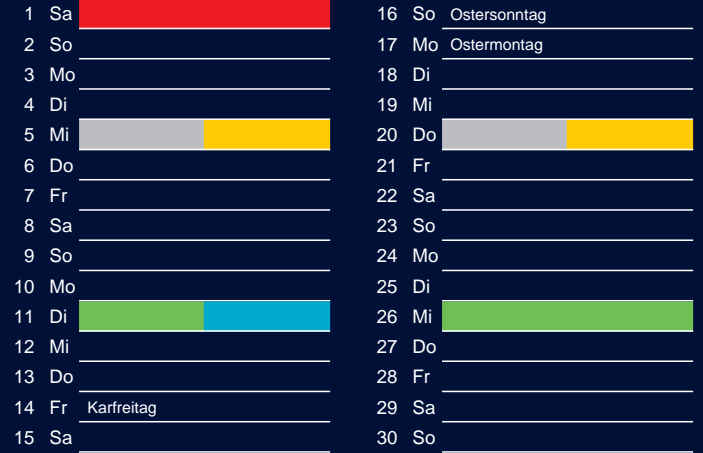

Bezirk 2

Entsorgung 2017

Januar

April

Februar

Mai

März

Juni

Beratung:

Stadt Oelde, FD/SD Tiefbau und Umwelt,
Herr Schlüter, Tel. (025 22) 72 - 425