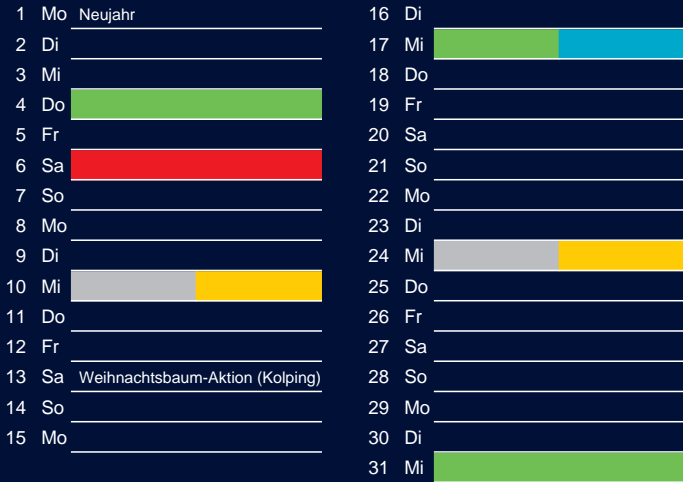

Bezirk 2

Entsorgung 2018

Januar

April

Februar

Mai

März

Juni

Beratung:

Stadt Oelde, FD/SD Tiefbau und Umwelt,
Herr Schlüter, Tel. (025 22) 72 - 425

Bezirk 2

Entsorgung 2018

Juli

Oktober

August

November

September

Dezember

Beratung:

Stadt Oelde, FD/SD Tiefbau und Umwelt,
Herr Schlüter, Tel. (025 22) 72 - 425