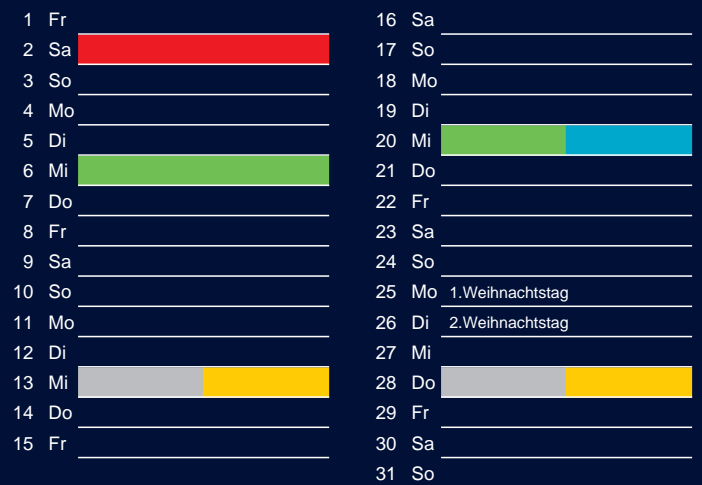

Dezember

Beratung:

Stadt Oelde, FD/SD Tiefbau und Umwelt,
Herr Schlüter, Tel. (025 22) 72 - 425