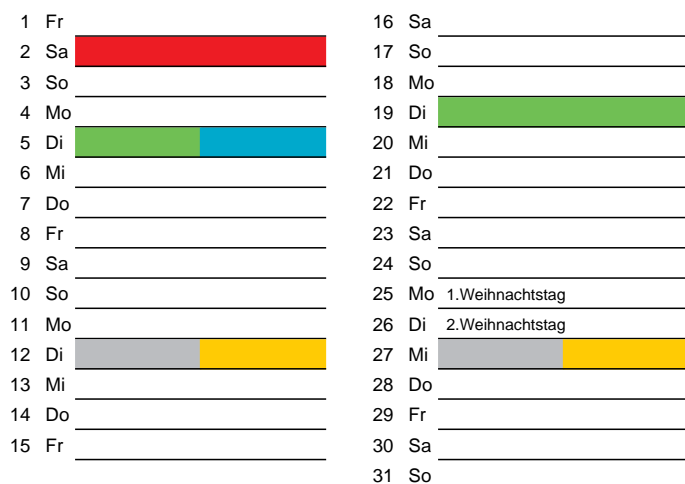

Beratung:

Stadt Oelde, FD/SD Tiefbau und Umwelt,
Herr Schlüter, Tel. (025 22) 72 - 425

Bezirk 1A

Entsorgung 2017

Juli

Oktober

August

November

September

Dezember

Beratung:

Stadt Oelde, FD/SD Tiefbau und Umwelt,
Herr Schlüter, Tel. (025 22) 72 - 425