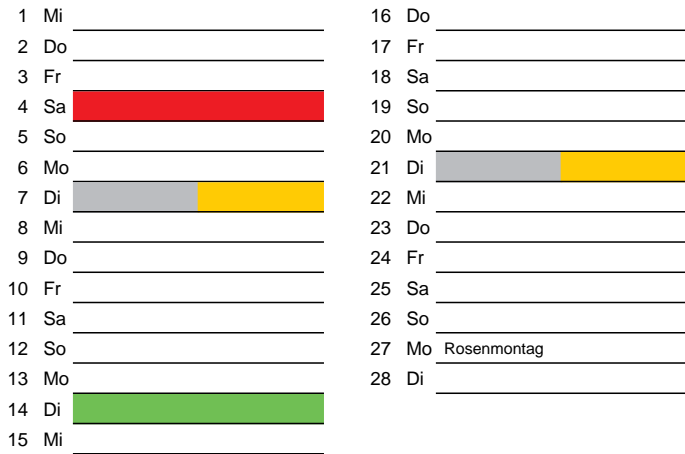

Bezirk 1A

Entsorgung 2017

Januar

April

Februar

Mai

März

Juni

Beratung:

Stadt Oelde, FD/SD Tiefbau und Umwelt,
Herr Schlüter, Tel. (025 22) 72 - 425

Bezirk 1A

Entsorgung 2017

Juli

Oktober

August

November