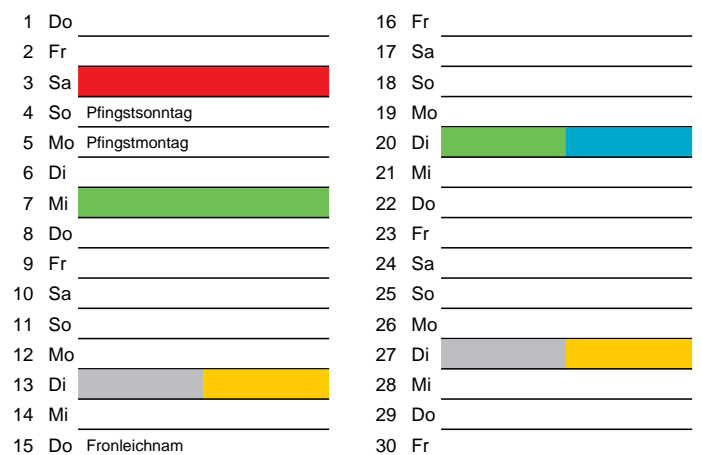

Bezirk 1A

Entsorgung 2017

Januar

April

Februar

Mai

März

Juni

Beratung:

Stadt Oelde, FD/SD Tiefbau und Umwelt,
Herr Schlüter, Tel. (025 22) 72 - 425

Bezirk 1A

Entsorgung 2017

Juli

Oktober

August

November

September

Dezember

Beratung:

Stadt Oelde, FD/SD Tiefbau und Umwelt,
Herr Schlüter, Tel. (025 22) 72 - 425