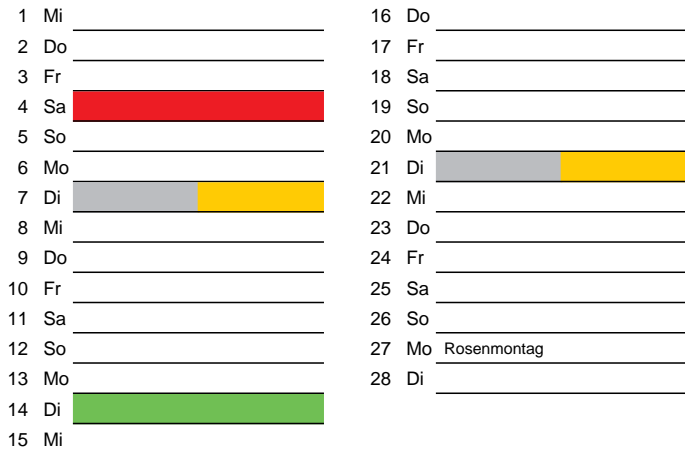

Bezirk 1A

Entsorgung 2017

Januar

April

Februar

Mai

März

Juni

Beratung:

Stadt Oelde, FD/SD Tiefbau und Umwelt,
Herr Schlüter, Tel. (025 22) 72 - 425

Bezirk 1A

Entsorgung 2017

Juli

Oktober

August

November

September

Dezember

Beratung:

Stadt Oelde, FD/SD Tiefbau und Umwelt,
Herr Schlüter, Tel. (025 22) 72 - 425