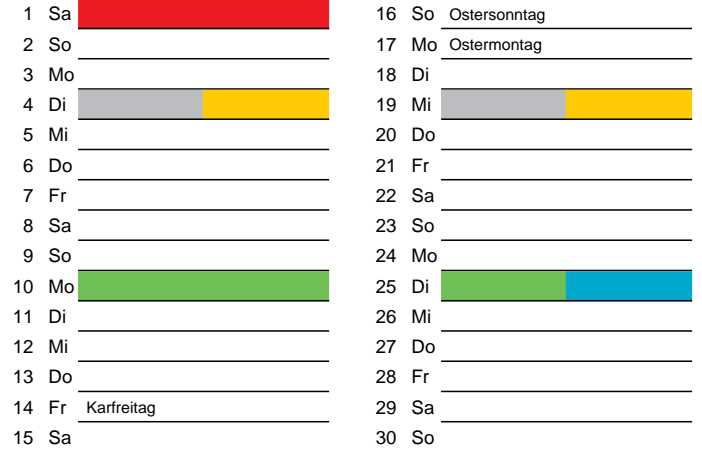

Bezirk 1A

Entsorgung 2017

Januar

April

Februar

Mai

März

Juni

Beratung:

Stadt Oelde, FD/SD Tiefbau und Umwelt,
Herr Schlüter, Tel. (025 22) 72 - 425

Bezirk 1A

Entsorgung 2017

Juli

Oktober

August

November

September

Dezember

Beratung:

Stadt Oelde, FD/SD Tiefbau und Umwelt,
Herr Schlüter, Tel. (025 22) 72 - 425