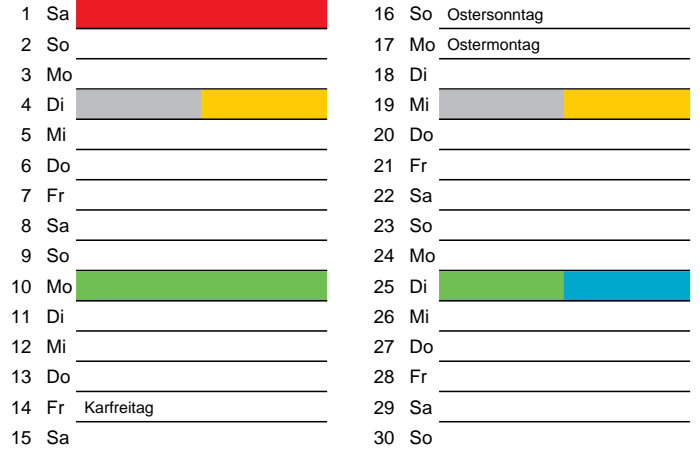

Bezirk 1A

Entsorgung 2017

Januar

April

Februar

Mai

März

Juni

Beratung:

Stadt Oelde, FD/SD Tiefbau und Umwelt,
Herr Schlüter, Tel. (025 22) 72 - 425

Bezirk 1A

Entsorgung 2017

Juli

Oktober

August

November

September

Dezember

Beratung:

Stadt Oelde, FD/SD Tiefbau und Umwelt,
Herr Schlüter, Tel. (025 22) 72 - 425