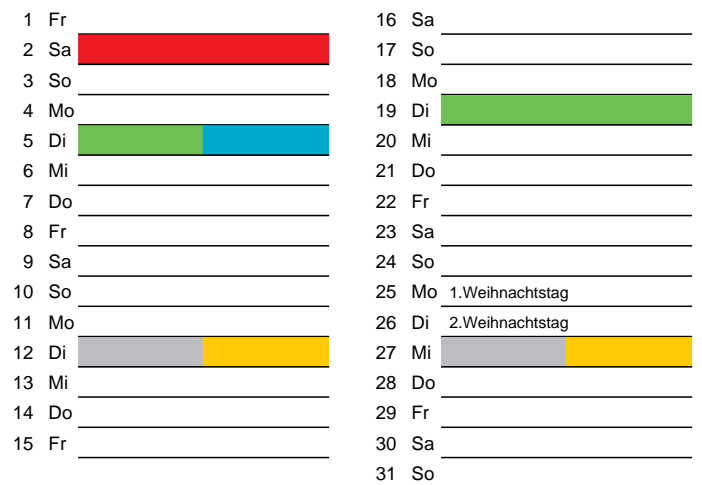

Beratung:

Stadt Oelde, FD/SD Tiefbau und Umwelt,
Herr Schlüter, Tel. (025 22) 72 - 425

Bezirk 1A

Entsorgung 2017

Juli

Oktober

August

November

September

Dezember

Beratung:

Stadt Oelde, FD/SD Tiefbau und Umwelt,
Herr Schlüter, Tel. (025 22) 72 - 425