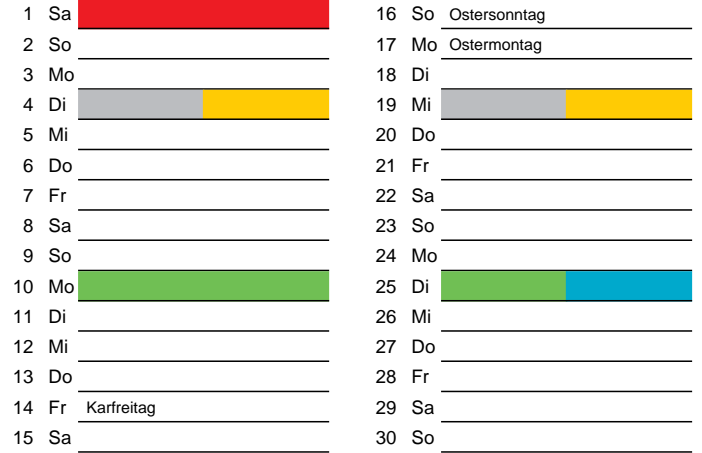

Bezirk 1A

Entsorgung 2017

Januar

April

Februar

Mai

März

Juni

Beratung:

Stadt Oelde, FD/SD Tiefbau und Umwelt,
Herr Schlüter, Tel. (025 22) 72 - 425

Bezirk 1A

Entsorgung 2017

Juli

Oktober

August

November

September

Dezember

Beratung:

Stadt Oelde, FD/SD Tiefbau und Umwelt,
Herr Schlüter, Tel. (025 22) 72 - 425