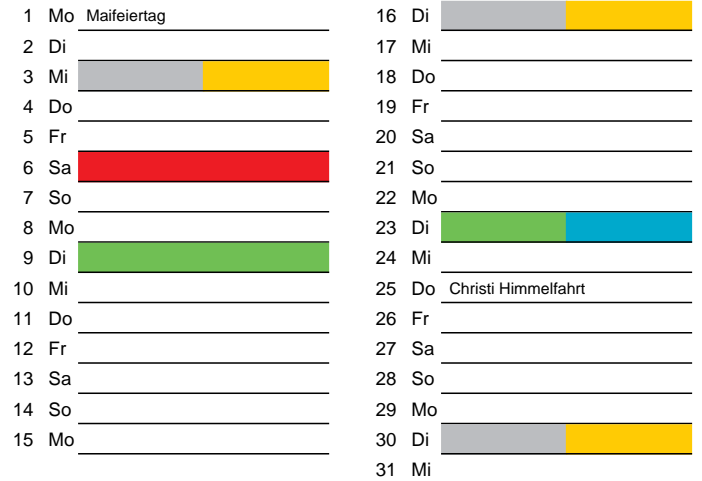

Bezirk 1A

Entsorgung 2017

Januar

April

Februar

Mai

März

Juni

Beratung:

Stadt Oelde, FD/SD Tiefbau und Umwelt,
Herr Schlüter, Tel. (025 22) 72 - 425

Bezirk 1A

Entsorgung 2017

Juli

Oktober

August

November