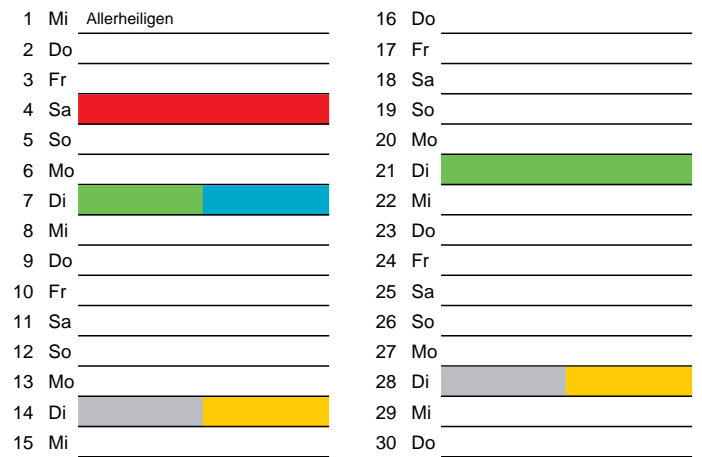

Beratung:

Stadt Oelde, FD/SD Tiefbau und Umwelt,
Herr Schlüter, Tel. (025 22) 72 - 425

Bezirk 1A

Entsorgung 2017

Juli

Oktober

August

November

September

Dezember

Beratung:

Stadt Oelde, FD/SD Tiefbau und Umwelt,
Herr Schlüter, Tel. (025 22) 72 - 425