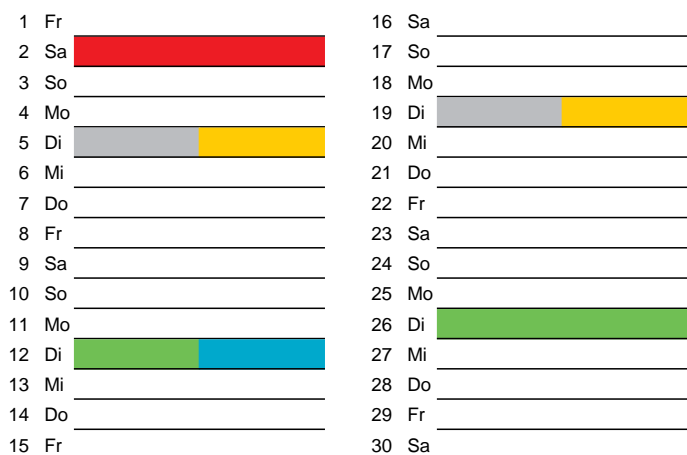

Beratung:

Stadt Oelde, FD/SD Tiefbau und Umwelt,
Herr Schlüter, Tel. (025 22) 72 - 425

Bezirk 1A

Entsorgung 2017

Juli

Oktober

August

November

September

Dezember

Beratung:

Stadt Oelde, FD/SD Tiefbau und Umwelt,
Herr Schlüter, Tel. (025 22) 72 - 425