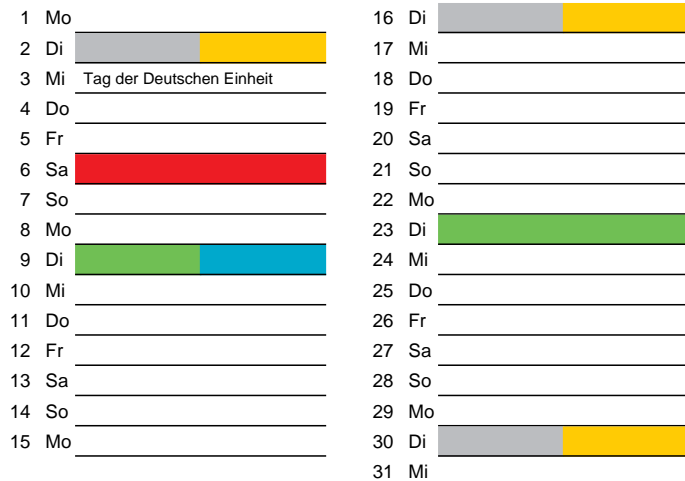

Bezirk 1A

Entsorgung 2018

Juli

Oktober

August

November

September

Dezember

Beratung:

Stadt Oelde, FD/SD Tiefbau und Umwelt,
Herr Schlüter, Tel. (025 22) 72 - 425