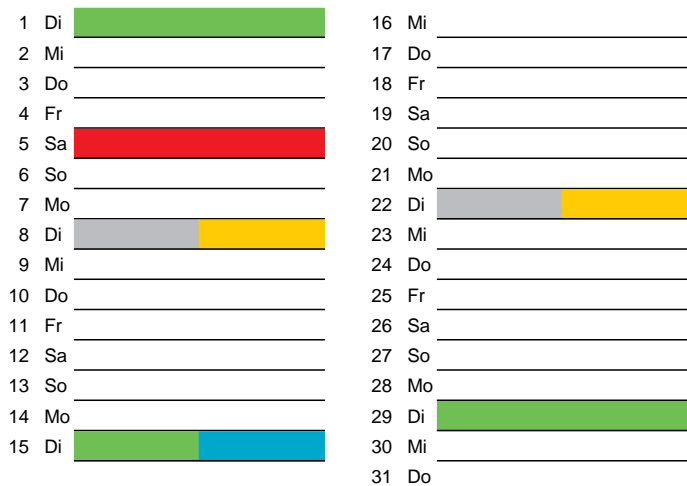

Beratung:

Stadt Oelde, FD/SD Tiefbau und Umwelt,
Herr Schlüter, Tel. (025 22) 72 - 425

Bezirk 1A

Entsorgung 2017

Juli

Oktober

August

November

September

Dezember

Beratung:

Stadt Oelde, FD/SD Tiefbau und Umwelt,
Herr Schlüter, Tel. (025 22) 72 - 425