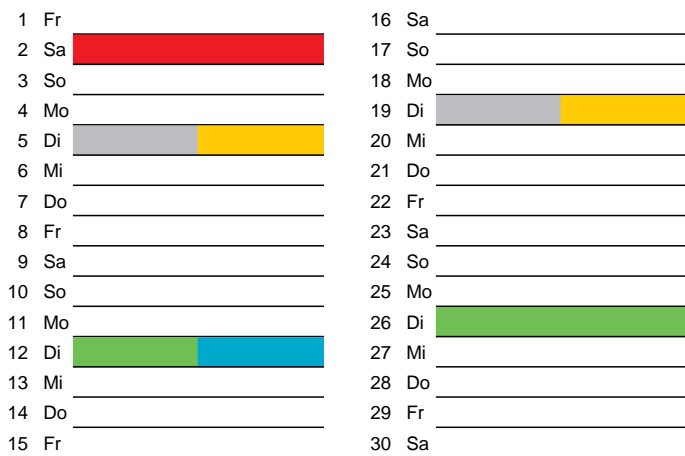

Beratung:

Stadt Oelde, FD/SD Tiefbau und Umwelt,
Herr Schlüter, Tel. (025 22) 72 - 425

Bezirk 1A

Entsorgung 2017

Juli

Oktober

August

November

September

Dezember

Beratung:

Stadt Oelde, FD/SD Tiefbau und Umwelt,
Herr Schlüter, Tel. (025 22) 72 - 425