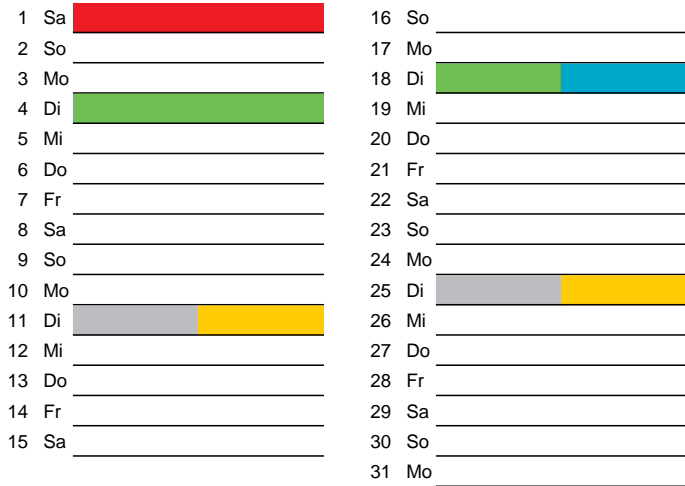

Bezirk 1A

Entsorgung 2017

Januar

April

Februar

Mai

März

Juni

Beratung:

Stadt Oelde, FD/SD Tiefbau und Umwelt,
Herr Schlüter, Tel. (025 22) 72 - 425

Bezirk 1A

Entsorgung 2017

Juli

Oktober

August

November