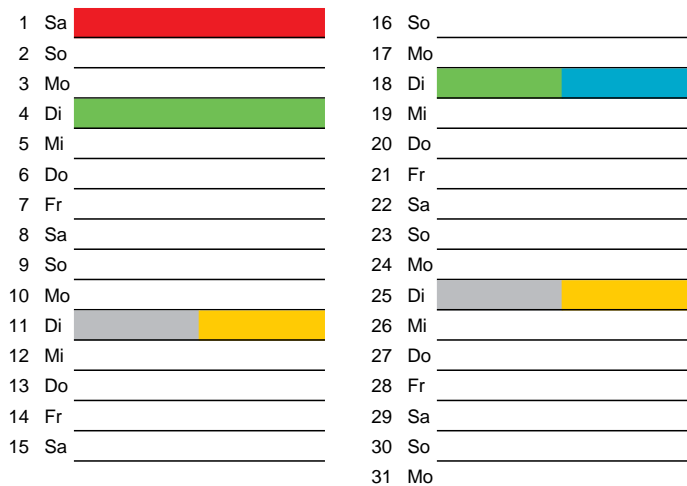

Bezirk 1A

Entsorgung 2017

Januar

April

Februar

Mai

März

Juni

Beratung:

Stadt Oelde, FD/SD Tiefbau und Umwelt,
Herr Schlüter, Tel. (025 22) 72 - 425

Bezirk 1A

Entsorgung 2017

Juli

Oktober

August

November