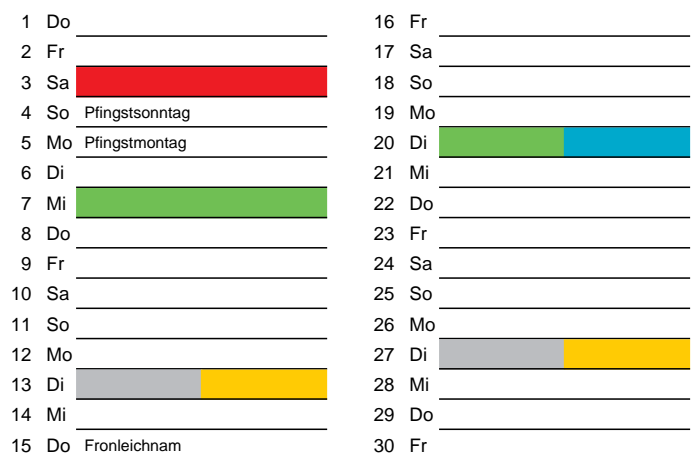

Bezirk 1A

Entsorgung 2017

Januar

April

Februar

Mai

März

Juni

Beratung:

Stadt Oelde, FD/SD Tiefbau und Umwelt,
Herr Schlüter, Tel. (025 22) 72 - 425

Bezirk 1A

Entsorgung 2017

Juli

Oktober

August

November