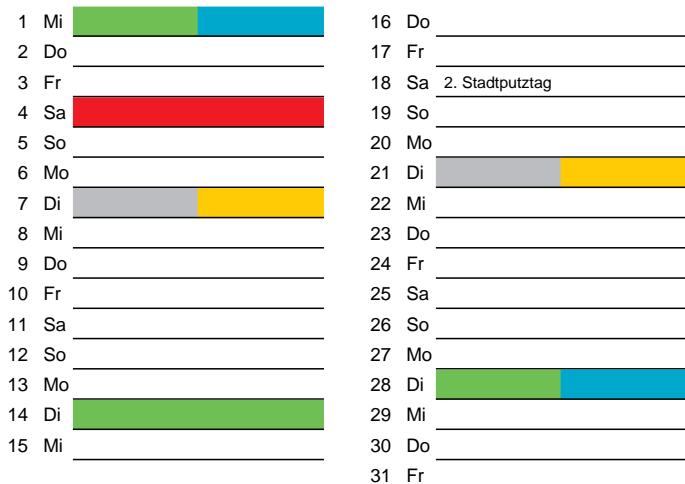

Bezirk 1A

Entsorgung 2017

Januar

April

Februar

Mai

März

Juni

Beratung:

Stadt Oelde, FD/SD Tiefbau und Umwelt,
Herr Schlüter, Tel. (025 22) 72 - 425

Bezirk 1A

Entsorgung 2017

Juli

Oktober

August

November