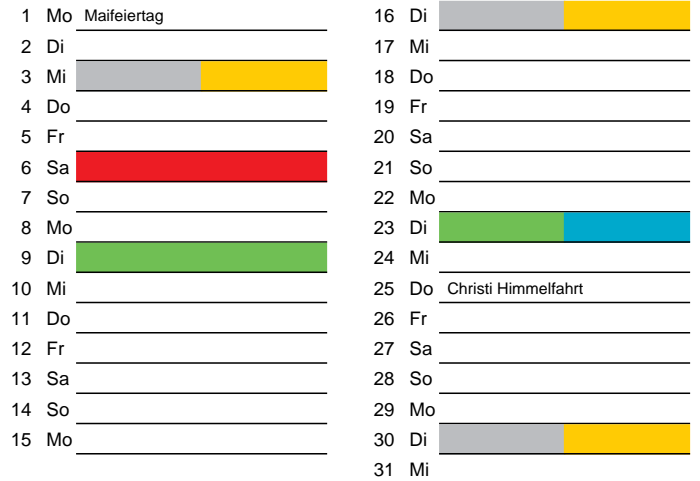

Bezirk 1A

Entsorgung 2017

Januar

April

Februar

Mai

März

Juni

Beratung:

Stadt Oelde, FD/SD Tiefbau und Umwelt,
Herr Schlüter, Tel. (025 22) 72 - 425

Bezirk 1A

Entsorgung 2017

Juli

Oktober

August

November

September

Dezember

Beratung:

Stadt Oelde, FD/SD Tiefbau und Umwelt,
Herr Schlüter, Tel. (025 22) 72 - 425