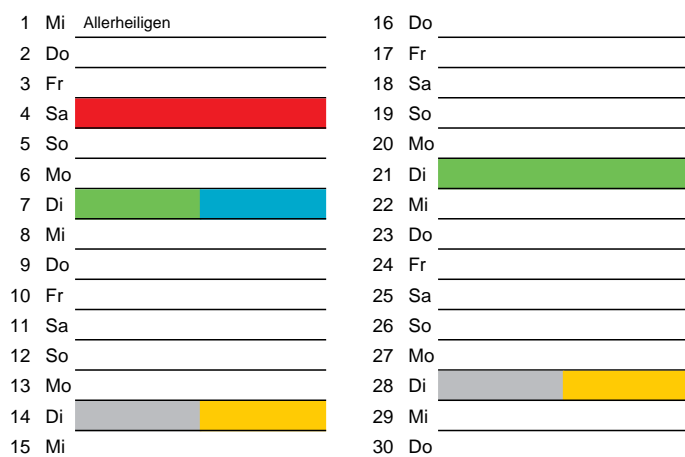

Beratung:

Stadt Oelde, FD/SD Tiefbau und Umwelt,
Herr Schlüter, Tel. (025 22) 72 - 425

Bezirk 1A

Entsorgung 2017

Juli

Oktober

August

November

September

Dezember

Beratung:

Stadt Oelde, FD/SD Tiefbau und Umwelt,
Herr Schlüter, Tel. (025 22) 72 - 425