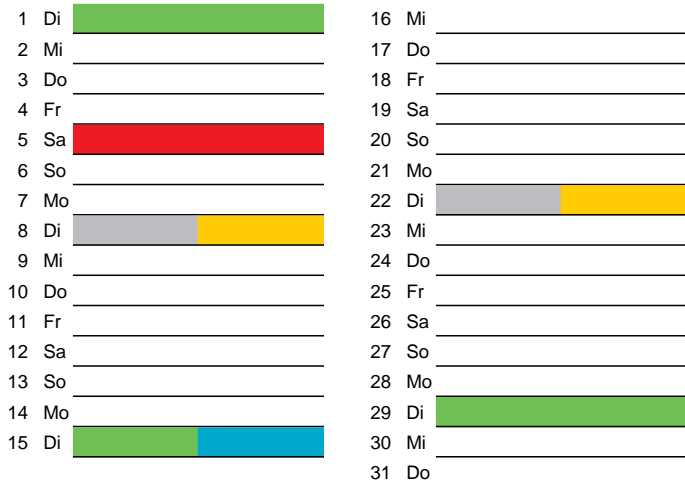

Beratung:

Stadt Oelde, FD/SD Tiefbau und Umwelt,
Herr Schlüter, Tel. (025 22) 72 - 425

Bezirk 1A

Entsorgung 2017

Juli

Oktober

August

November

September

Dezember

Beratung:

Stadt Oelde, FD/SD Tiefbau und Umwelt,
Herr Schlüter, Tel. (025 22) 72 - 425