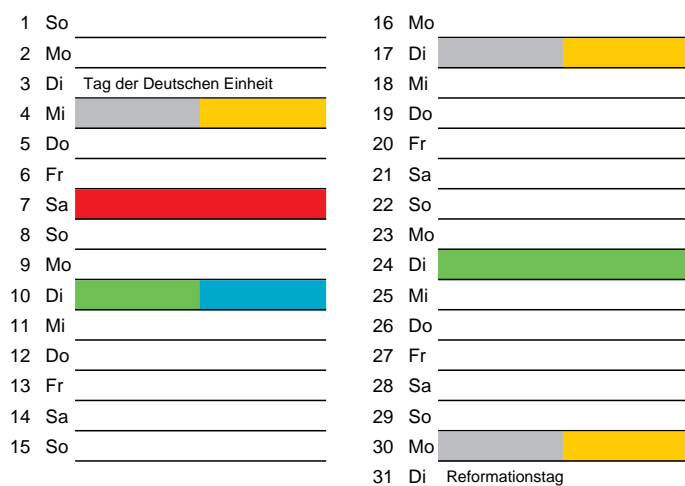

Beratung:

Stadt Oelde, FD/SD Tiefbau und Umwelt,
Herr Schlüter, Tel. (025 22) 72 - 425

Bezirk 1A

Entsorgung 2017

Juli

Oktober

August

November

September

Dezember

Beratung:

Stadt Oelde, FD/SD Tiefbau und Umwelt,
Herr Schlüter, Tel. (025 22) 72 - 425