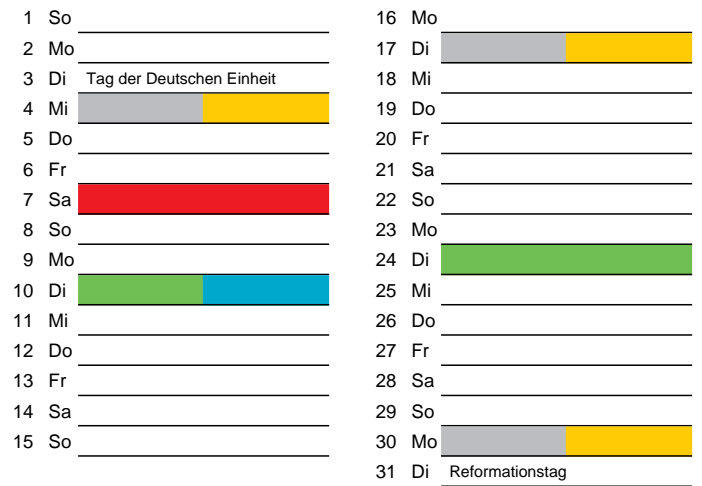

Beratung:

Stadt Oelde, FD/SD Tiefbau und Umwelt,
Herr Schlüter, Tel. (025 22) 72 - 425

Bezirk 1A

Entsorgung 2017

Juli

Oktober

August

November

September

Dezember

Beratung:

Stadt Oelde, FD/SD Tiefbau und Umwelt,
Herr Schlüter, Tel. (025 22) 72 - 425