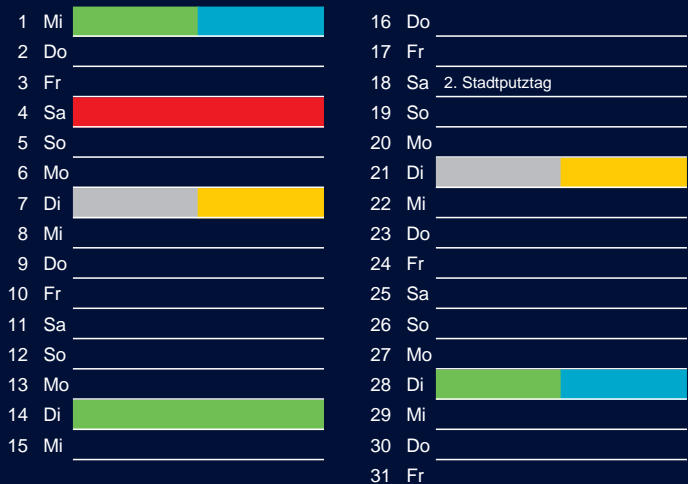

Bezirk 1A

Entsorgung 2017

Januar

April

Februar

Mai

März

Juni

Beratung:

Stadt Oelde, FD/SD Tiefbau und Umwelt,
Herr Schlüter, Tel. (025 22) 72 - 425

Oelde
Vielseitig. Ideenreich. Echt.

Bezirk 1A

Entsorgung 2017

Juli

Oktober

August

November

September

Dezember

Beratung:

Stadt Oelde, FD/SD Tiefbau und Umwelt,
Herr Schlüter, Tel. (025 22) 72 - 425