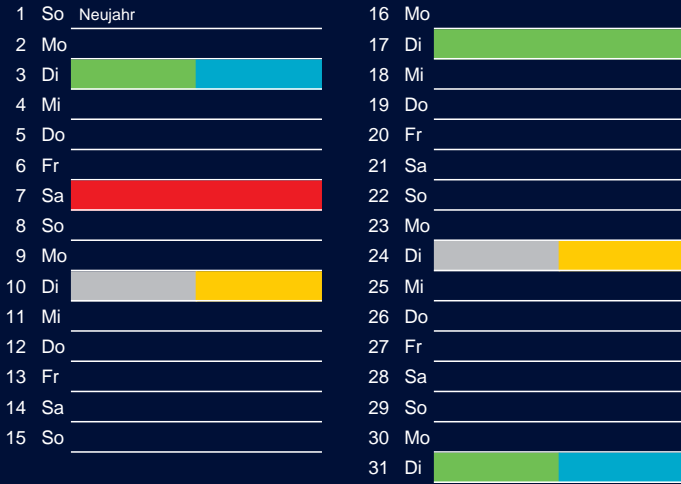

Bezirk 1A

Entsorgung 2017

Januar

April

Februar

Mai

März

Juni

Beratung:

Stadt Oelde, FD/SD Tiefbau und Umwelt,
Herr Schlüter, Tel. (025 22) 72 - 425

Bezirk 1A

Entsorgung 2017

Juli

Oktober

August

November

September

Dezember

Beratung:

Stadt Oelde, FD/SD Tiefbau und Umwelt,
Herr Schlüter, Tel. (025 22) 72 - 425