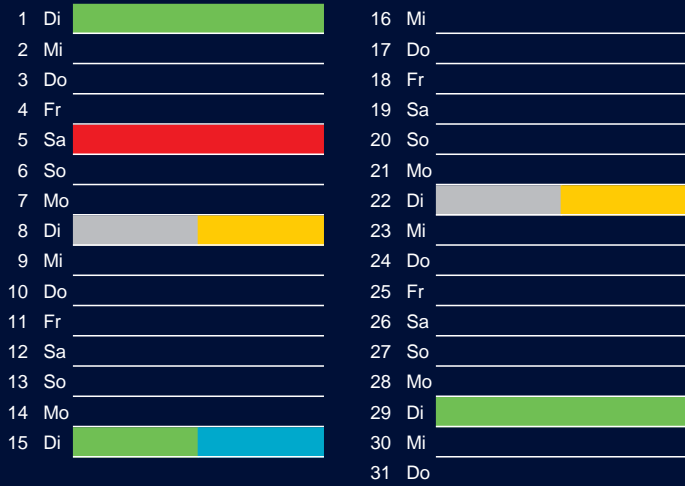

Bezirk 1A

Entsorgung 2017

Juli

Oktober

August

November

September

Dezember

Beratung:

Stadt Oelde, FD/SD Tiefbau und Umwelt,
Herr Schlüter, Tel. (025 22) 72 - 425