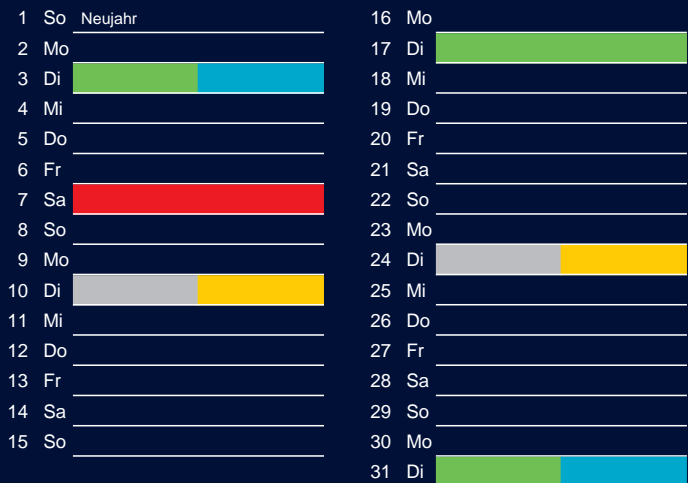

Bezirk 1A

Entsorgung 2017

Januar

April

Februar

Mai

März

Juni

Beratung:

Stadt Oelde, FD/SD Tiefbau und Umwelt,
Herr Schlüter, Tel. (025 22) 72 - 425

Oelde
Vielseitig. Ideenreich. Echt.

Bezirk 1A

Entsorgung 2017

Juli

Oktober

August

November

September

Dezember

Beratung:

Stadt Oelde, FD/SD Tiefbau und Umwelt,
Herr Schlüter, Tel. (025 22) 72 - 425