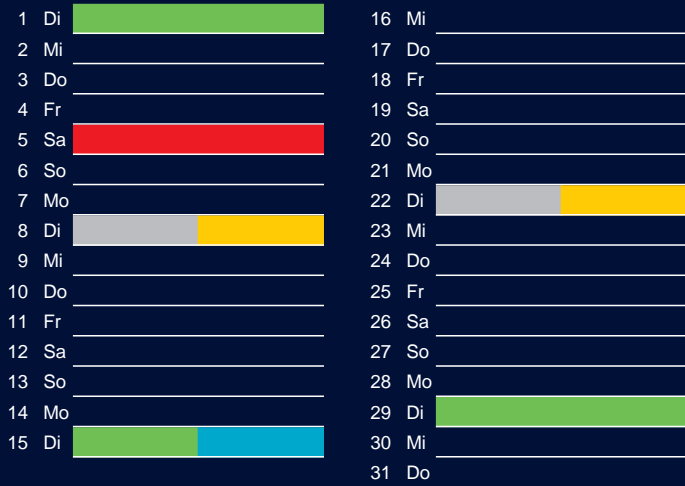

Beratung:

Stadt Oelde, FD/SD Tiefbau und Umwelt,
Herr Schlüter, Tel. (025 22) 72 - 425

Oelde
Vielseitig. Ideenreich. Echt.

Bezirk 1A

Entsorgung 2017

Juli

Oktober

August

November

September

Dezember

Beratung:

Stadt Oelde, FD/SD Tiefbau und Umwelt,
Herr Schlüter, Tel. (025 22) 72 - 425