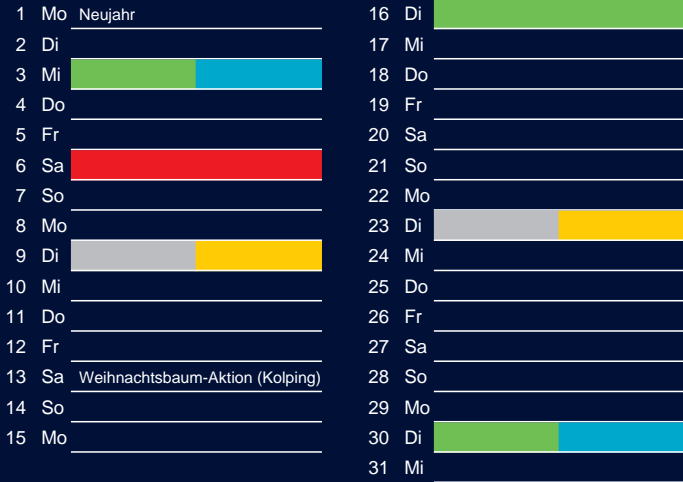

Bezirk 1A

Entsorgung 2018

Januar

April

Februar

Mai

März

Juni

Beratung:

Stadt Oelde, FD/SD Tiefbau und Umwelt,
Herr Schlüter, Tel. (025 22) 72 - 425

Bezirk 1A

Entsorgung 2018

Juli

Oktober

August

November

September

Dezember

Beratung:

Stadt Oelde, FD/SD Tiefbau und Umwelt,
Herr Schlüter, Tel. (025 22) 72 - 425