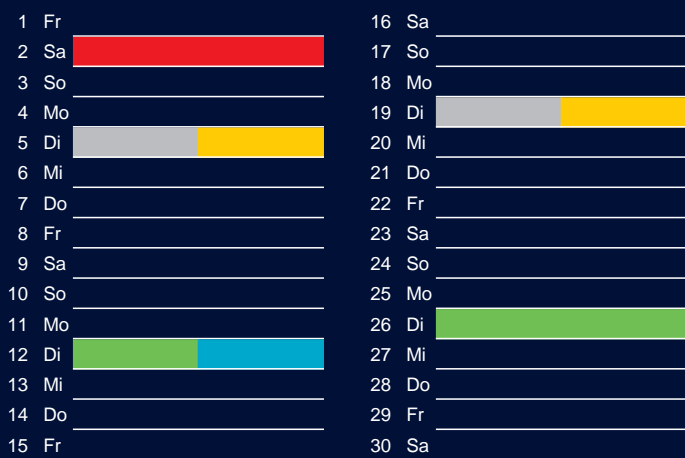

Beratung:

Stadt Oelde, FD/SD Tiefbau und Umwelt,
Herr Schlüter, Tel. (025 22) 72 - 425

Bezirk 1A

Entsorgung 2017

Juli

Oktober

August

November

September

Dezember

Beratung:

Stadt Oelde, FD/SD Tiefbau und Umwelt,
Herr Schlüter, Tel. (025 22) 72 - 425