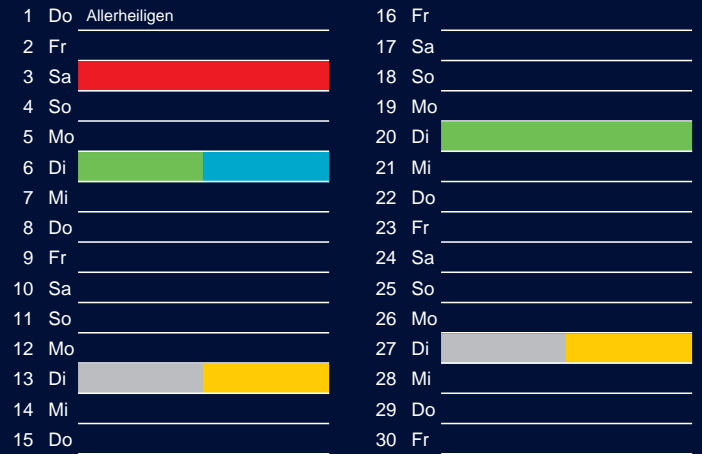

Bezirk 1A

Entsorgung 2018

Januar

April

Februar

Mai

März

Juni

Beratung:

Stadt Oelde, FD/SD Tiefbau und Umwelt,
Herr Schlüter, Tel. (025 22) 72 - 425

Bezirk 1A

Entsorgung 2018

Juli

Oktober

August

November

September

Dezember

Beratung:

Stadt Oelde, FD/SD Tiefbau und Umwelt,
Herr Schlüter, Tel. (025 22) 72 - 425