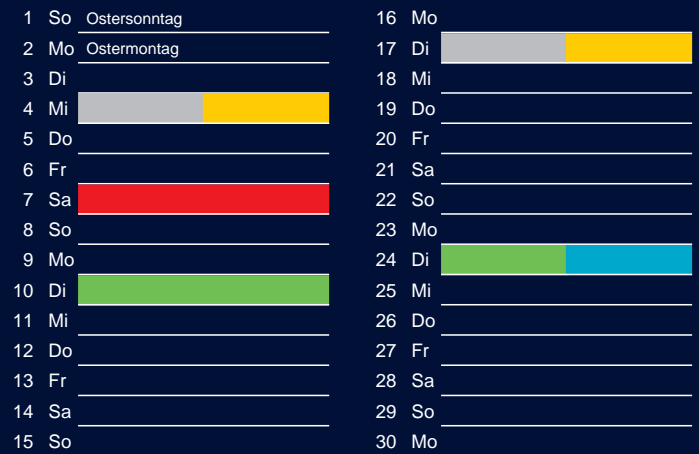

Bezirk 1A

Entsorgung 2018

Januar

April

Februar

Mai

März

Juni

Beratung:

Stadt Oelde, FD/SD Tiefbau und Umwelt,
Herr Schlüter, Tel. (025 22) 72 - 425

Bezirk 1A

Entsorgung 2018

Juli

Oktober

August

November

September

Dezember

Beratung:

Stadt Oelde, FD/SD Tiefbau und Umwelt,
Herr Schlüter, Tel. (025 22) 72 - 425