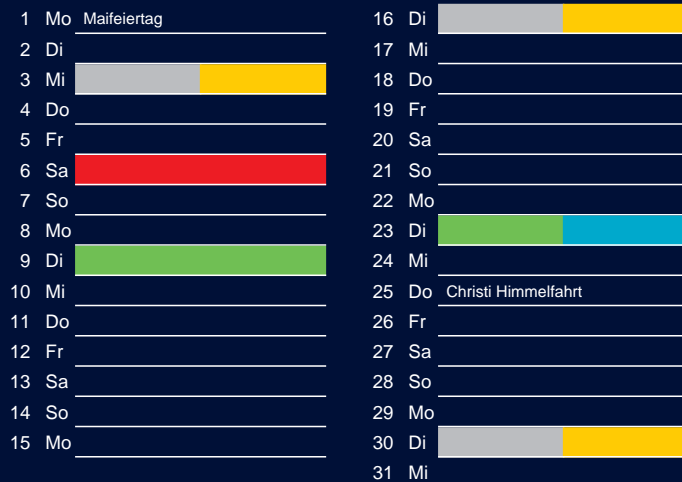

Bezirk 1A

Entsorgung 2017

Januar

April

Februar

Mai

März

Juni

Beratung:

Stadt Oelde, FD/SD Tiefbau und Umwelt,
Herr Schlüter, Tel. (025 22) 72 - 425

Oelde
Vielseitig. Ideenreich. Echt.

Bezirk 1A

Entsorgung 2017

Juli

Oktober

August

November

September

Dezember

Beratung:

Stadt Oelde, FD/SD Tiefbau und Umwelt,
Herr Schlüter, Tel. (025 22) 72 - 425