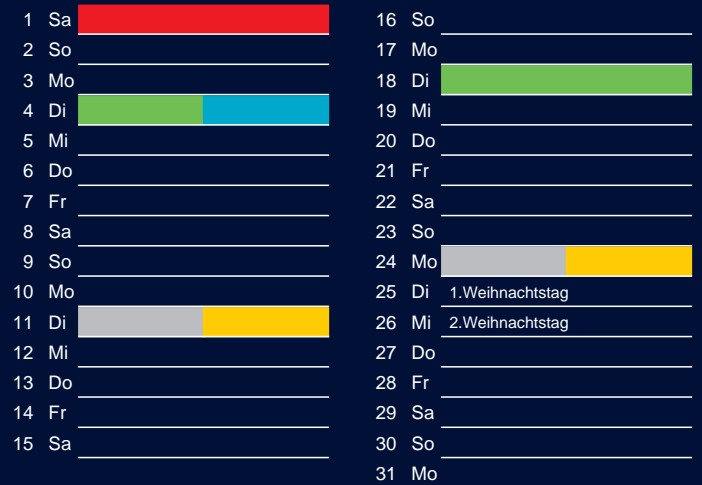

Beratung:

Stadt Oelde, FD/SD Tiefbau und Umwelt,
Herr Schlüter, Tel. (025 22) 72 - 425

Bezirk 1A

Entsorgung 2018

Juli

Oktober

August

November

September

Dezember

Beratung:

Stadt Oelde, FD/SD Tiefbau und Umwelt,
Herr Schlüter, Tel. (025 22) 72 - 425