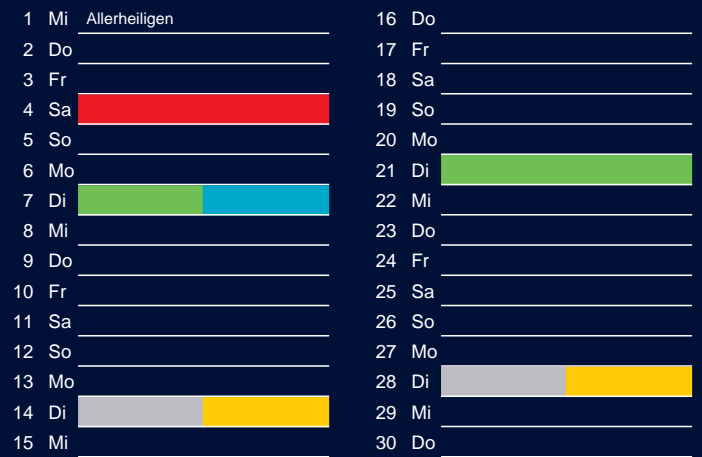

Beratung:

Stadt Oelde, FD/SD Tiefbau und Umwelt,
Herr Schlüter, Tel. (025 22) 72 - 425

Bezirk 1A

Entsorgung 2017

Juli

Oktober

August

November

September

Dezember

Beratung:

Stadt Oelde, FD/SD Tiefbau und Umwelt,
Herr Schlüter, Tel. (025 22) 72 - 425