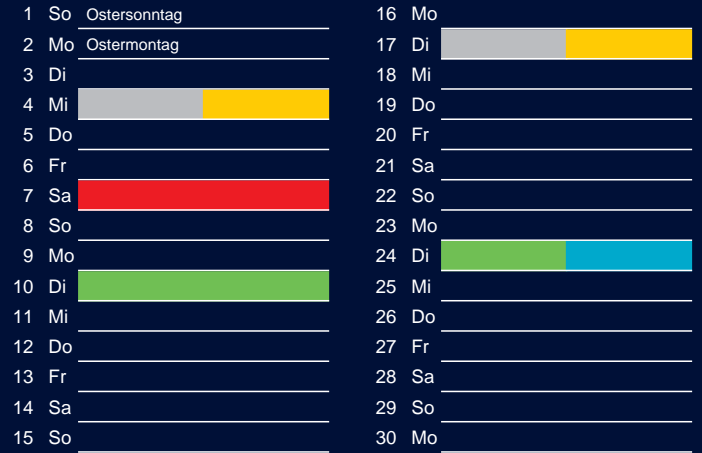

Bezirk 1A

Entsorgung 2018

Januar

April

Februar

Mai

März

Juni

Beratung:

Stadt Oelde, FD/SD Tiefbau und Umwelt,
Herr Schlüter, Tel. (025 22) 72 - 425

Bezirk 1A

Entsorgung 2018

Juli

Oktober

August

November

September

Dezember

Beratung:

Stadt Oelde, FD/SD Tiefbau und Umwelt,
Herr Schlüter, Tel. (025 22) 72 - 425