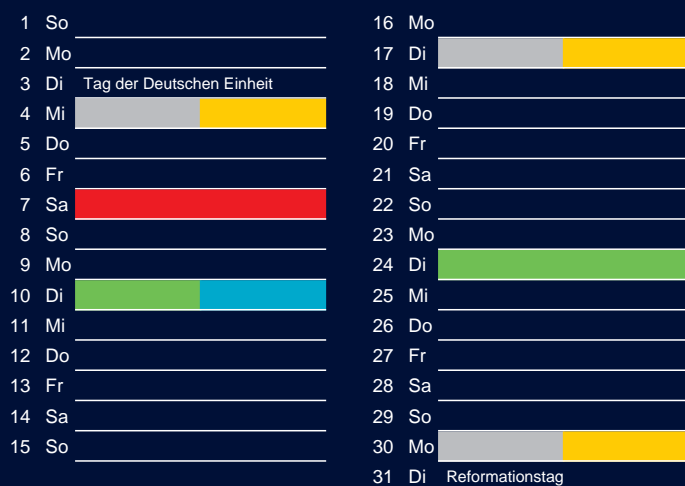

Bezirk 1A

Entsorgung 2017

Juli

Oktober

August

November

September

Dezember

Beratung:

Stadt Oelde, FD/SD Tiefbau und Umwelt,
Herr Schlüter, Tel. (025 22) 72 - 425