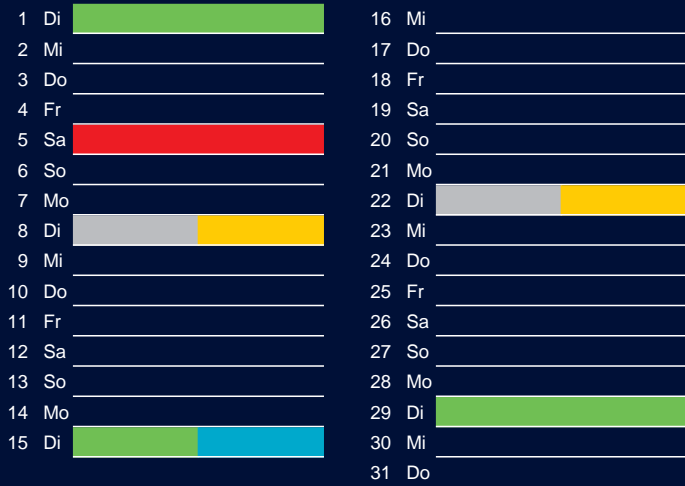

Beratung:

Stadt Oelde, FD/SD Tiefbau und Umwelt,
Herr Schlüter, Tel. (025 22) 72 - 425

Bezirk 1A

Entsorgung 2017

Juli

Oktober

August

November

September

Dezember

Beratung:

Stadt Oelde, FD/SD Tiefbau und Umwelt,
Herr Schlüter, Tel. (025 22) 72 - 425