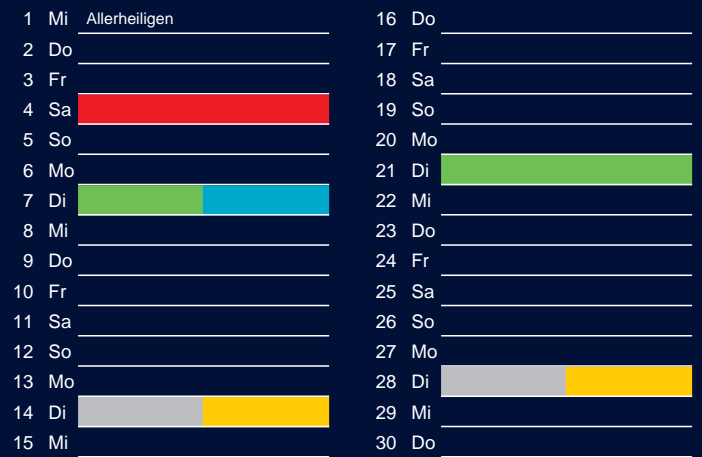

Beratung:

Stadt Oelde, FD/SD Tiefbau und Umwelt,
Herr Schlüter, Tel. (025 22) 72 - 425

Oelde
Vielseitig. Ideenreich. Echt.

Bezirk 1A

Entsorgung 2017

Juli

Oktober

August

November

September

Dezember

Beratung:

Stadt Oelde, FD/SD Tiefbau und Umwelt,
Herr Schlüter, Tel. (025 22) 72 - 425