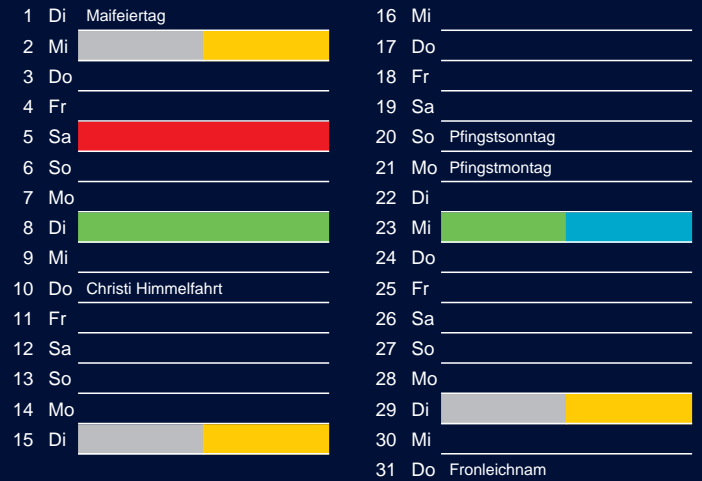

Bezirk 1A

Entsorgung 2018

Januar

April

Februar

Mai

März

Juni

Beratung:

Stadt Oelde, FD/SD Tiefbau und Umwelt,
Herr Schlüter, Tel. (025 22) 72 - 425

Bezirk 1A

Entsorgung 2018

Juli

Oktober

August

November

September

Dezember

Beratung:

Stadt Oelde, FD/SD Tiefbau und Umwelt,
Herr Schlüter, Tel. (025 22) 72 - 425