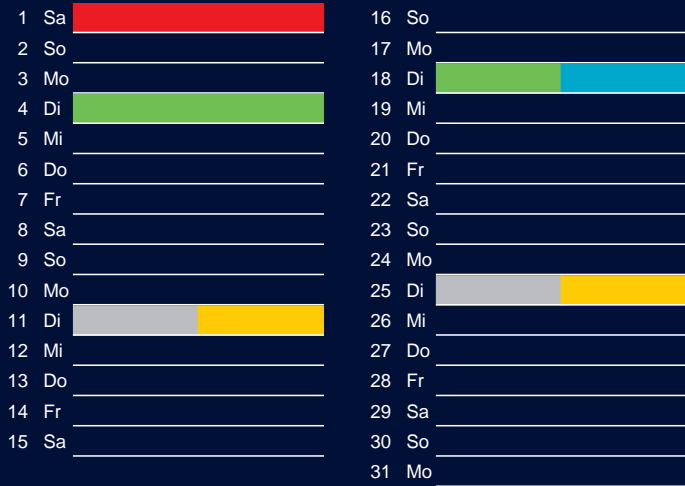

Beratung:

Stadt Oelde, FD/SD Tiefbau und Umwelt,
Herr Schlüter, Tel. (025 22) 72 - 425

Bezirk 1A

Entsorgung 2017

Juli

Oktober

August

November

September

Dezember

Beratung:

Stadt Oelde, FD/SD Tiefbau und Umwelt,
Herr Schlüter, Tel. (025 22) 72 - 425