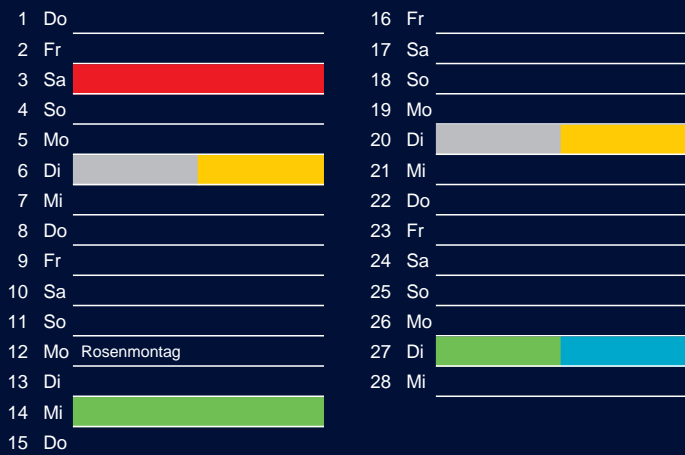

Bezirk 1A

Entsorgung 2018

Januar

April

Februar

Mai

März

Juni

Beratung:

Stadt Oelde, FD/SD Tiefbau und Umwelt,
Herr Schlüter, Tel. (025 22) 72 - 425

Bezirk 1A

Entsorgung 2018

Juli

Oktober

August

November

September

Dezember

Beratung:

Stadt Oelde, FD/SD Tiefbau und Umwelt,
Herr Schlüter, Tel. (025 22) 72 - 425