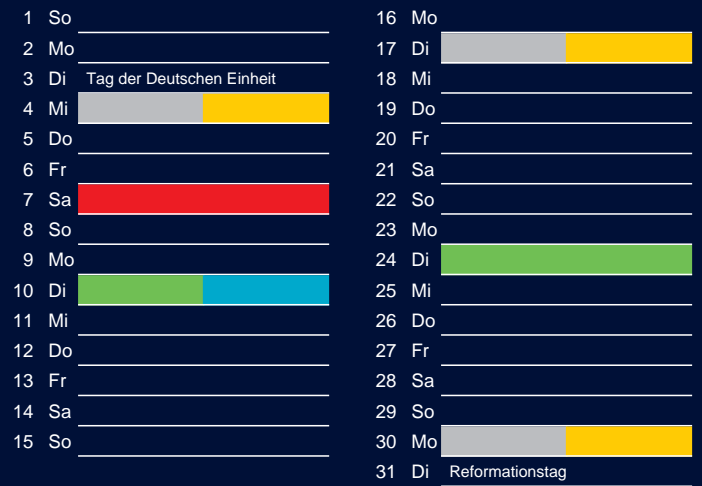

Bezirk 1A

Entsorgung 2017

Juli

Oktober

August

November

September

Dezember

Beratung:

Stadt Oelde, FD/SD Tiefbau und Umwelt,
Herr Schlüter, Tel. (025 22) 72 - 425