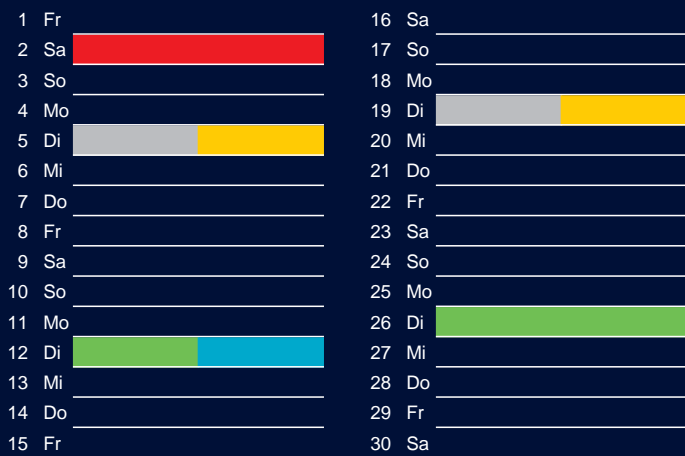

Bezirk 1A

Entsorgung 2017

Juli

Oktober

August

November

September

Dezember

Beratung:

Stadt Oelde, FD/SD Tiefbau und Umwelt,
Herr Schlüter, Tel. (025 22) 72 - 425