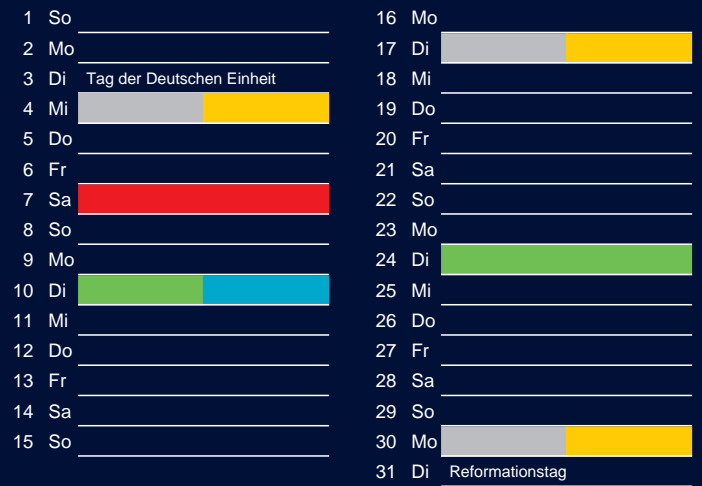

Beratung:

Stadt Oelde, FD/SD Tiefbau und Umwelt,
Herr Schlüter, Tel. (025 22) 72 - 425

Bezirk 1A

Entsorgung 2017

Juli

Oktober

August

November

September

Dezember

Beratung:

Stadt Oelde, FD/SD Tiefbau und Umwelt,
Herr Schlüter, Tel. (025 22) 72 - 425