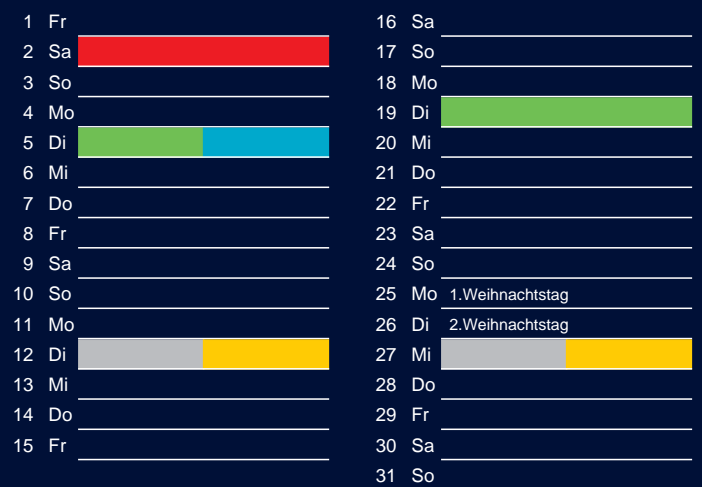

Beratung:

Stadt Oelde, FD/SD Tiefbau und Umwelt,
Herr Schlüter, Tel. (025 22) 72 - 425

Oelde
Vielseitig. Ideenreich. Echt.

Bezirk 1A

Entsorgung 2017

Juli

Oktober

August

November

September

Dezember

Beratung:

Stadt Oelde, FD/SD Tiefbau und Umwelt,
Herr Schlüter, Tel. (025 22) 72 - 425