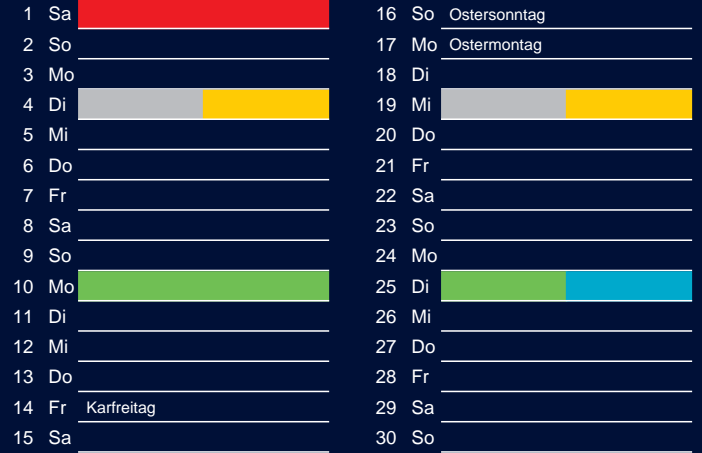

Bezirk 1A

Entsorgung 2017

Januar

April

Februar

Mai

März

Juni

Beratung:

Stadt Oelde, FD/SD Tiefbau und Umwelt,
Herr Schlüter, Tel. (025 22) 72 - 425

Bezirk 1A

Entsorgung 2017

Juli

Oktober

August

November

September

Dezember

Beratung:

Stadt Oelde, FD/SD Tiefbau und Umwelt,
Herr Schlüter, Tel. (025 22) 72 - 425