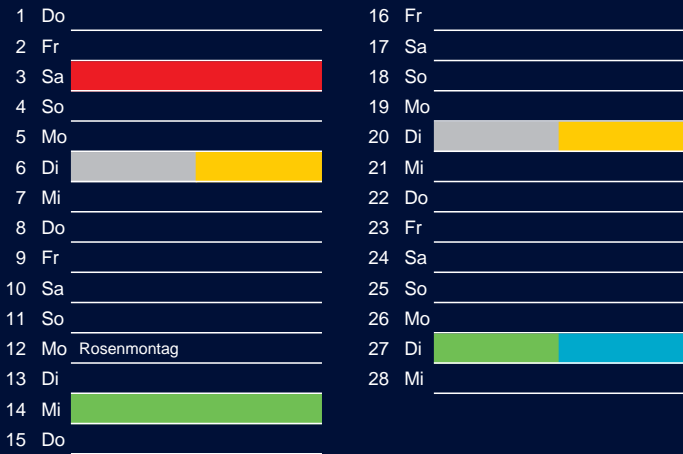

Bezirk 1A

Entsorgung 2018

Januar

April

Februar

Mai

März

Juni

Beratung:

Stadt Oelde, FD/SD Tiefbau und Umwelt,
Herr Schlüter, Tel. (025 22) 72 - 425

Bezirk 1A

Entsorgung 2018

Juli

Oktober

August

November

September

Dezember

Beratung:

Stadt Oelde, FD/SD Tiefbau und Umwelt,
Herr Schlüter, Tel. (025 22) 72 - 425