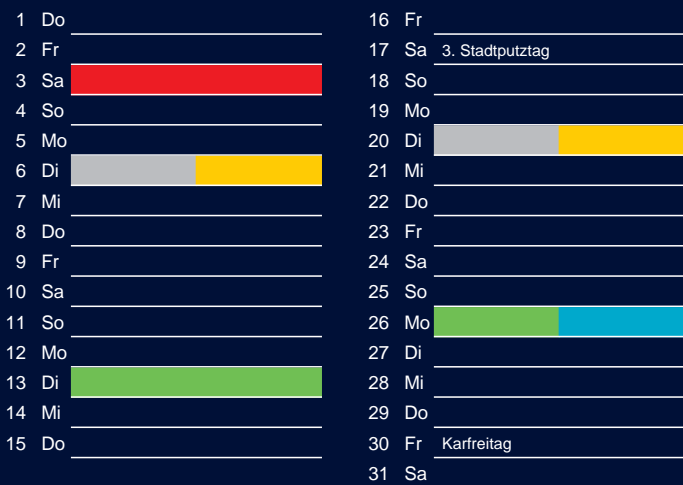

Bezirk 1A

Entsorgung 2018

Januar

April

Februar

Mai

März

Juni

Beratung:

Stadt Oelde, FD/SD Tiefbau und Umwelt,
Herr Schlüter, Tel. (025 22) 72 - 425

Bezirk 1A

Entsorgung 2018

Juli

Oktober

August

November

September

Dezember

Beratung:

Stadt Oelde, FD/SD Tiefbau und Umwelt,
Herr Schlüter, Tel. (025 22) 72 - 425