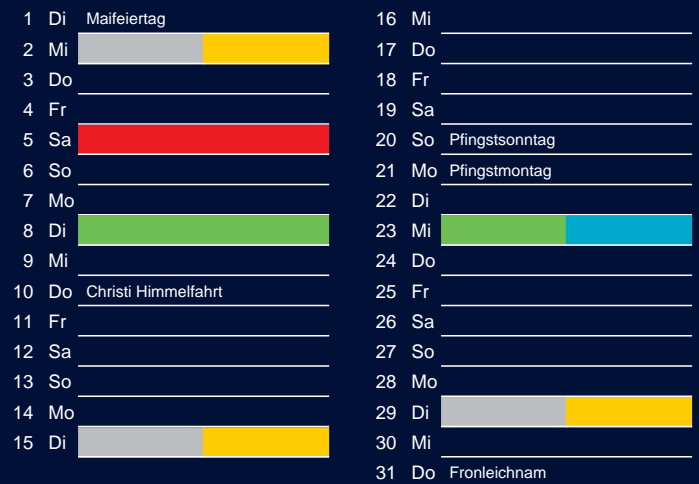

Bezirk 1A

Entsorgung 2018

Januar

April

Februar

Mai

März

Juni

Beratung:

Stadt Oelde, FD/SD Tiefbau und Umwelt,
Herr Schlüter, Tel. (025 22) 72 - 425

Bezirk 1A

Entsorgung 2018

Juli

Oktober

August

November

September

Dezember

Beratung:

Stadt Oelde, FD/SD Tiefbau und Umwelt,
Herr Schlüter, Tel. (025 22) 72 - 425