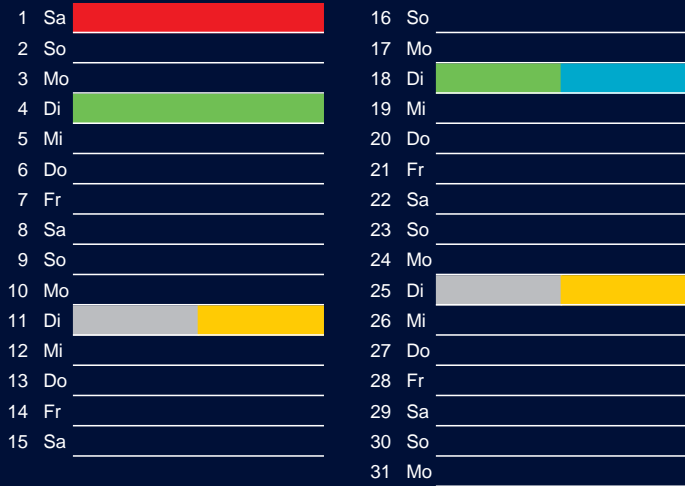

Beratung:

Stadt Oelde, FD/SD Tiefbau und Umwelt,
Herr Schlüter, Tel. (025 22) 72 - 425

Oelde
Vielseitig. Ideenreich. Echt.

Bezirk 1A

Entsorgung 2017

Juli

Oktober

August

November

September

Dezember

Beratung:

Stadt Oelde, FD/SD Tiefbau und Umwelt,
Herr Schlüter, Tel. (025 22) 72 - 425