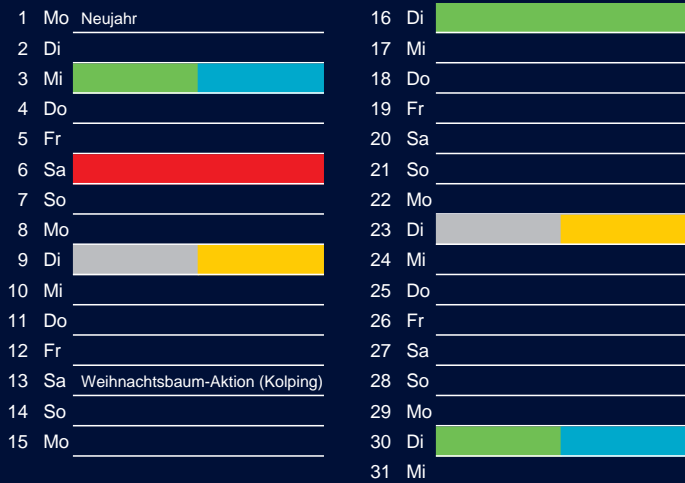

Bezirk 1A

Entsorgung 2018

Januar

April

Februar

Mai

März

Juni

Beratung:

Stadt Oelde, FD/SD Tiefbau und Umwelt,
Herr Schlüter, Tel. (025 22) 72 - 425

Bezirk 1A

Entsorgung 2018

Juli

Oktober

August

November

September

Dezember

Beratung:

Stadt Oelde, FD/SD Tiefbau und Umwelt,
Herr Schlüter, Tel. (025 22) 72 - 425