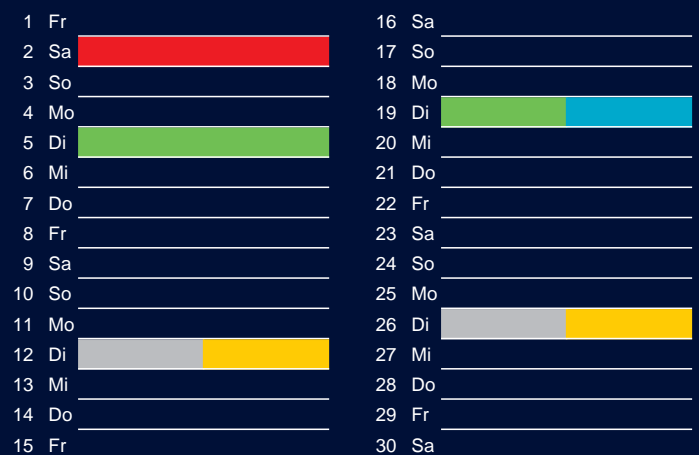

Bezirk 1A

Entsorgung 2018

Januar

April

Februar

Mai

März

Juni

Beratung:

Stadt Oelde, FD/SD Tiefbau und Umwelt,
Herr Schlüter, Tel. (025 22) 72 - 425

Bezirk 1A

Entsorgung 2018

Juli

Oktober

August

November

September

Dezember

Beratung:

Stadt Oelde, FD/SD Tiefbau und Umwelt,
Herr Schlüter, Tel. (025 22) 72 - 425