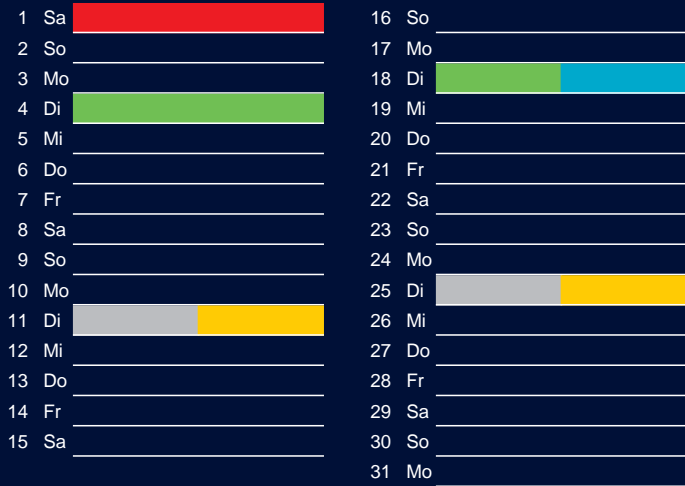

Bezirk 1A

Entsorgung 2017

Juli

Oktober

August

November

September

Dezember

Beratung:

Stadt Oelde, FD/SD Tiefbau und Umwelt,
Herr Schlüter, Tel. (025 22) 72 - 425