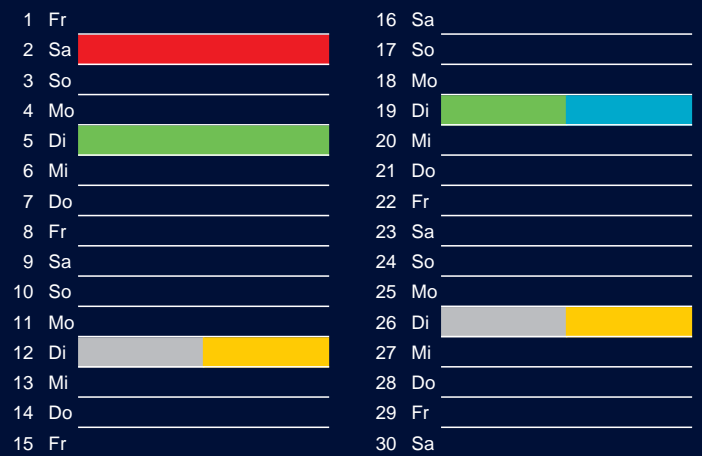

Bezirk 1A

Entsorgung 2018

Januar

April

Februar

Mai

März

Juni

Beratung:

Stadt Oelde, FD/SD Tiefbau und Umwelt,
Herr Schlüter, Tel. (025 22) 72 - 425

Bezirk 1A

Entsorgung 2018

Juli

Oktober

August

November

September

Dezember

Beratung:

Stadt Oelde, FD/SD Tiefbau und Umwelt,
Herr Schlüter, Tel. (025 22) 72 - 425