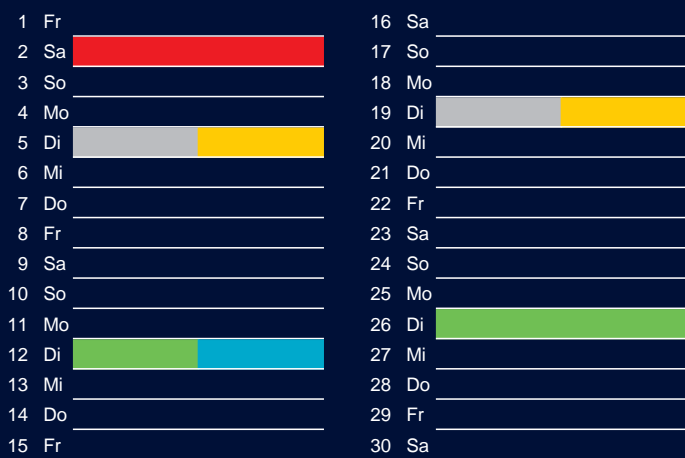

Beratung:

Stadt Oelde, FD/SD Tiefbau und Umwelt,
Herr Schlüter, Tel. (025 22) 72 - 425

Oelde
Vielseitig. Ideenreich. Echt.

Bezirk 1A

Entsorgung 2017

Juli

Oktober

August

November

September

Dezember

Beratung:

Stadt Oelde, FD/SD Tiefbau und Umwelt,
Herr Schlüter, Tel. (025 22) 72 - 425