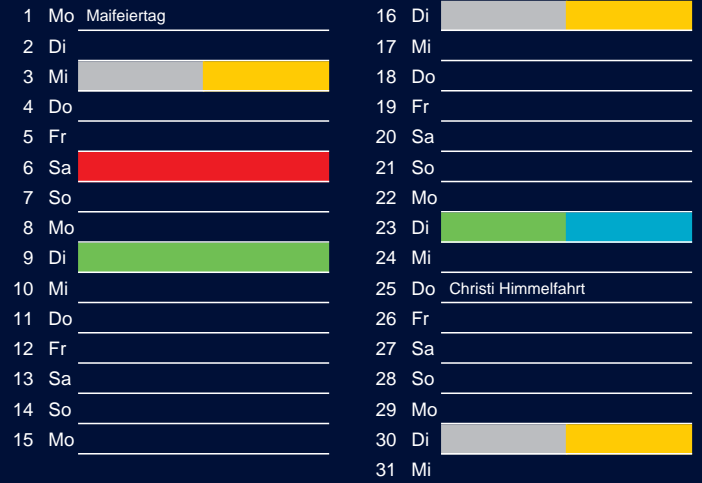

Bezirk 1A

Entsorgung 2017

Januar

April

Februar

Mai

März

Juni

Beratung:

Stadt Oelde, FD/SD Tiefbau und Umwelt,
Herr Schlüter, Tel. (025 22) 72 - 425

Bezirk 1A

Entsorgung 2017

Juli

Oktober

August

November

September

Dezember

Beratung:

Stadt Oelde, FD/SD Tiefbau und Umwelt,
Herr Schlüter, Tel. (025 22) 72 - 425