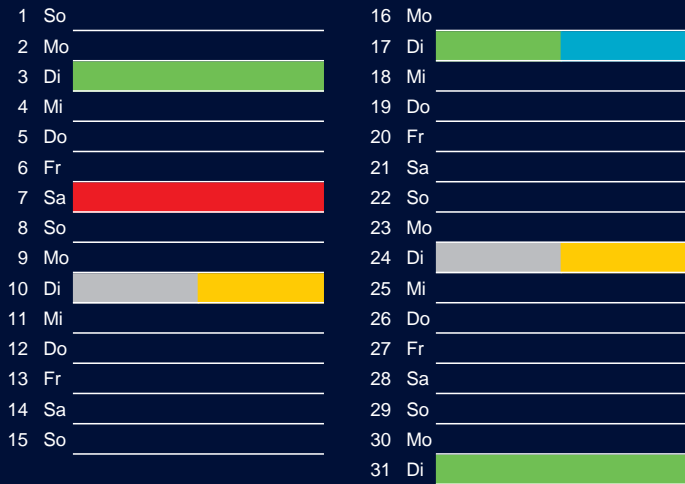

Bezirk 1A

Entsorgung 2018

Januar

April

Februar

Mai

März

Juni

Beratung:

Stadt Oelde, FD/SD Tiefbau und Umwelt,
Herr Schlüter, Tel. (025 22) 72 - 425

Bezirk 1A

Entsorgung 2018

Juli

Oktober

August

November

September

Dezember

Beratung:

Stadt Oelde, FD/SD Tiefbau und Umwelt,
Herr Schlüter, Tel. (025 22) 72 - 425