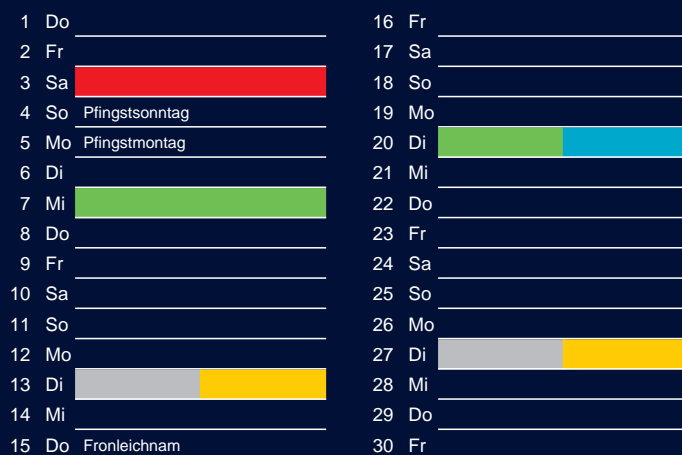

Bezirk 1A

Entsorgung 2017

Januar

April

Februar

Mai

März

Juni

Beratung:

Stadt Oelde, FD/SD Tiefbau und Umwelt,
Herr Schlüter, Tel. (025 22) 72 - 425

Oelde
Vielseitig. Ideenreich. Echt.

Bezirk 1A

Entsorgung 2017

Juli

Oktober

August

November

September

Dezember

Beratung:

Stadt Oelde, FD/SD Tiefbau und Umwelt,
Herr Schlüter, Tel. (025 22) 72 - 425