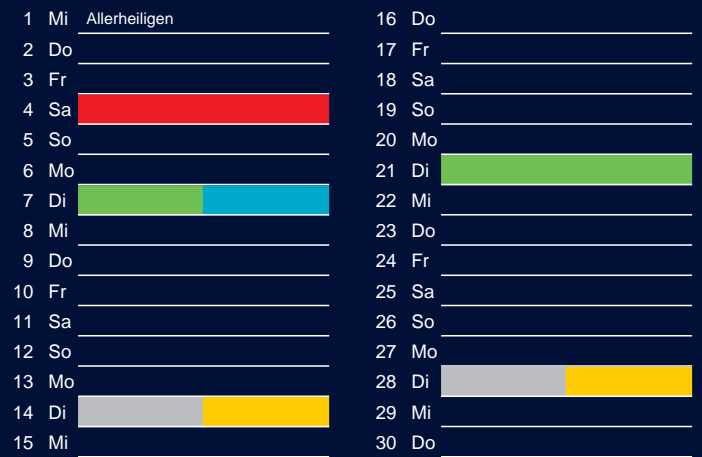

Bezirk 1A

Entsorgung 2017

Juli

Oktober

August

November

September

Dezember

Beratung:

Stadt Oelde, FD/SD Tiefbau und Umwelt,
Herr Schlüter, Tel. (025 22) 72 - 425