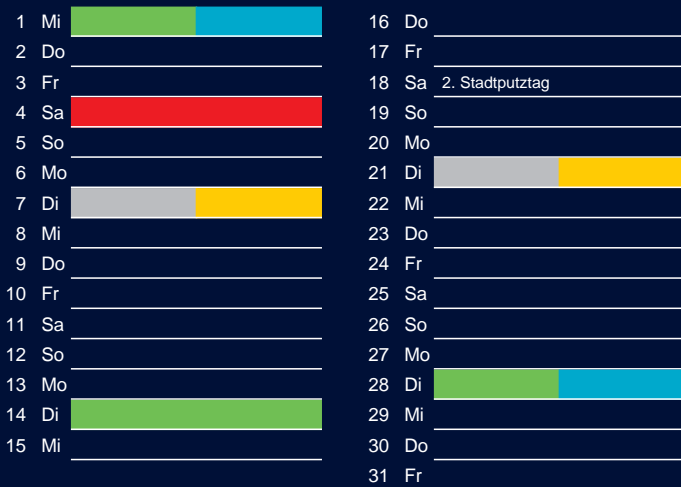

Bezirk 1A

Entsorgung 2017

Januar

April

Februar

Mai

März

Juni

Beratung:

Stadt Oelde, FD/SD Tiefbau und Umwelt,
Herr Schlüter, Tel. (025 22) 72 - 425

Bezirk 1A

Entsorgung 2017

Juli

Oktober

August

November

September

Dezember

Beratung:

Stadt Oelde, FD/SD Tiefbau und Umwelt,
Herr Schlüter, Tel. (025 22) 72 - 425