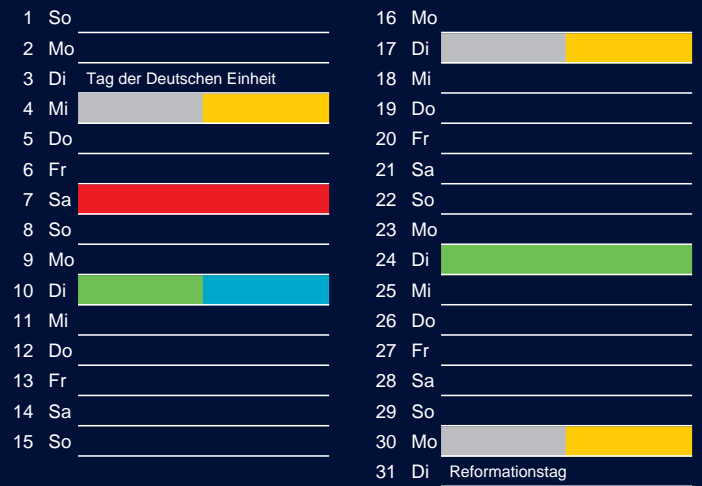

Beratung:

Stadt Oelde, FD/SD Tiefbau und Umwelt,
Herr Schlüter, Tel. (025 22) 72 - 425

Oelde
Vielseitig. Ideenreich. Echt.

Bezirk 1A

Entsorgung 2017

Juli

Oktober

August

November

September

Dezember

Beratung:

Stadt Oelde, FD/SD Tiefbau und Umwelt,
Herr Schlüter, Tel. (025 22) 72 - 425