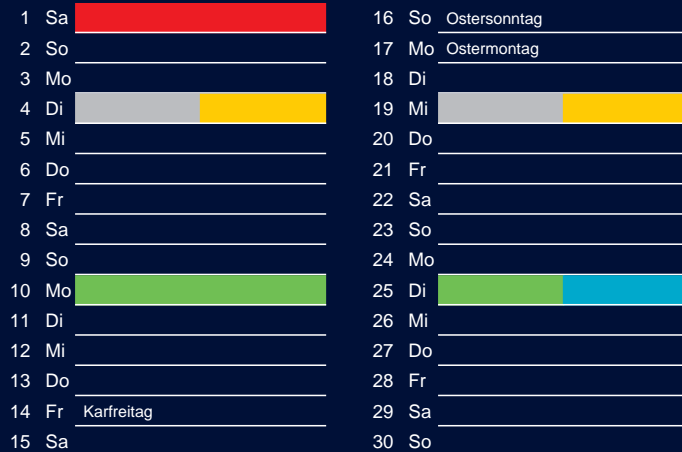

Bezirk 1A

Entsorgung 2017

Januar

April

Februar

Mai

März

Juni

Beratung:

Stadt Oelde, FD/SD Tiefbau und Umwelt,
Herr Schlüter, Tel. (025 22) 72 - 425

Oelde
Vielseitig. Ideenreich. Echt.

Bezirk 1A

Entsorgung 2017

Juli

Oktober

August

November

September

Dezember

Beratung:

Stadt Oelde, FD/SD Tiefbau und Umwelt,
Herr Schlüter, Tel. (025 22) 72 - 425