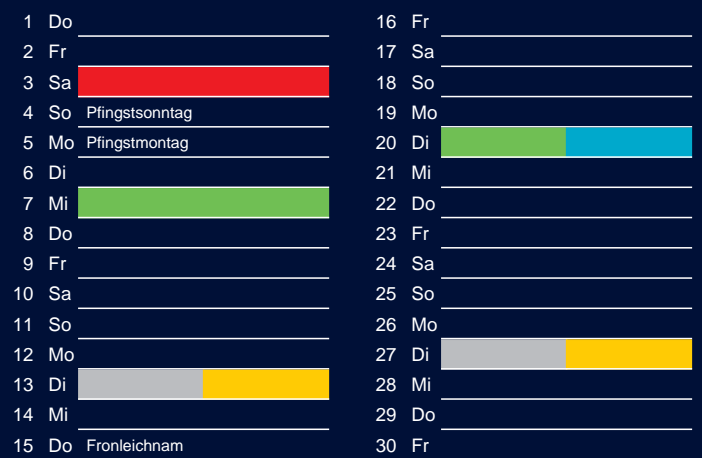

Bezirk 1A

Entsorgung 2017

Januar

April

Februar

Mai

März

Juni

Beratung:

Stadt Oelde, FD/SD Tiefbau und Umwelt,
Herr Schlüter, Tel. (025 22) 72 - 425

Bezirk 1A

Entsorgung 2017

Juli

Oktober

August

November

September

Dezember

Beratung:

Stadt Oelde, FD/SD Tiefbau und Umwelt,
Herr Schlüter, Tel. (025 22) 72 - 425