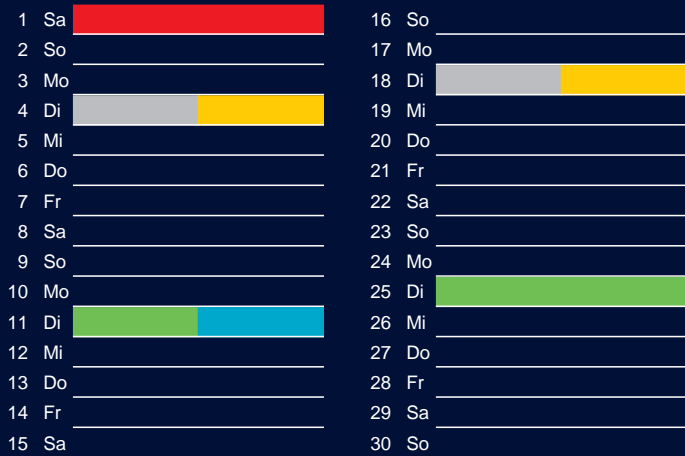

Beratung:

Stadt Oelde, FD/SD Tiefbau und Umwelt,
Herr Schlüter, Tel. (025 22) 72 - 425

Bezirk 1A

Entsorgung 2018

Juli

Oktober

August

November

September

Dezember

Beratung:

Stadt Oelde, FD/SD Tiefbau und Umwelt,
Herr Schlüter, Tel. (025 22) 72 - 425