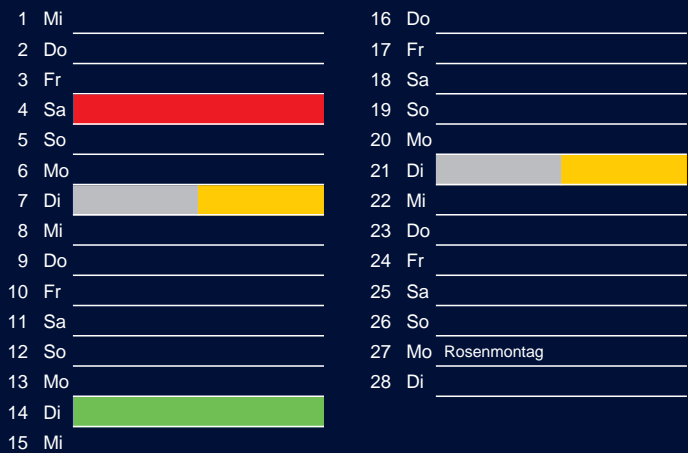

Bezirk 1A

Entsorgung 2017

Januar

April

Februar

Mai

März

Juni

Beratung:

Stadt Oelde, FD/SD Tiefbau und Umwelt,
Herr Schlüter, Tel. (025 22) 72 - 425

Oelde
Vielseitig. Ideenreich. Echt.

Bezirk 1A

Entsorgung 2017

Juli

Oktober

August

November

September

Dezember

Beratung:

Stadt Oelde, FD/SD Tiefbau und Umwelt,
Herr Schlüter, Tel. (025 22) 72 - 425