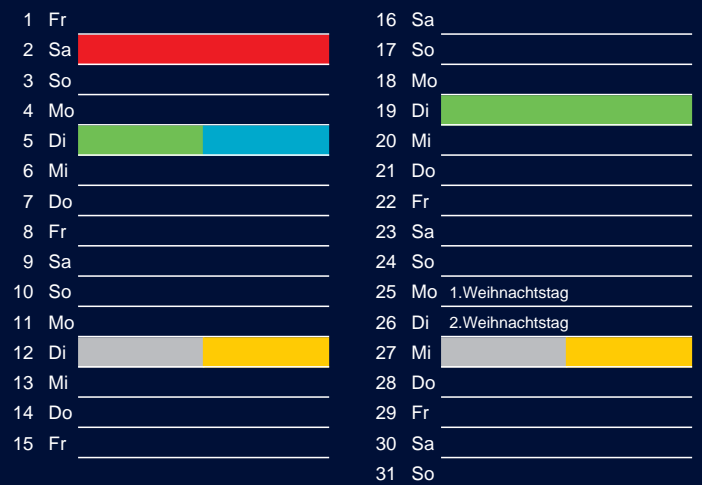

Bezirk 1A

Entsorgung 2017

Juli

Oktober

August

November

September

Dezember

Beratung:

Stadt Oelde, FD/SD Tiefbau und Umwelt,
Herr Schlüter, Tel. (025 22) 72 - 425