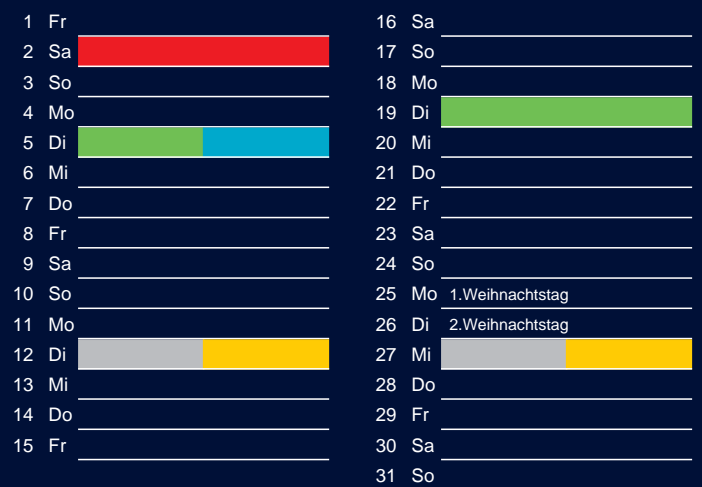

Beratung:

Stadt Oelde, FD/SD Tiefbau und Umwelt,
Herr Schlüter, Tel. (025 22) 72 - 425

Bezirk 1A

Entsorgung 2017

Juli

Oktober

August

November

September

Dezember

Beratung:

Stadt Oelde, FD/SD Tiefbau und Umwelt,
Herr Schlüter, Tel. (025 22) 72 - 425