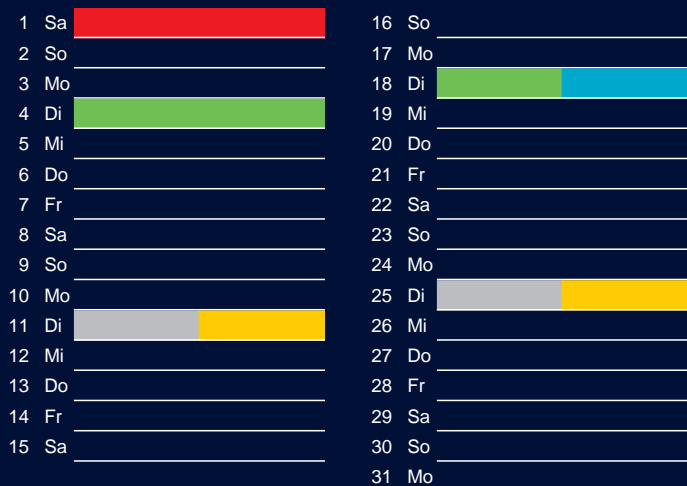

Bezirk 1A

Entsorgung 2017

Juli