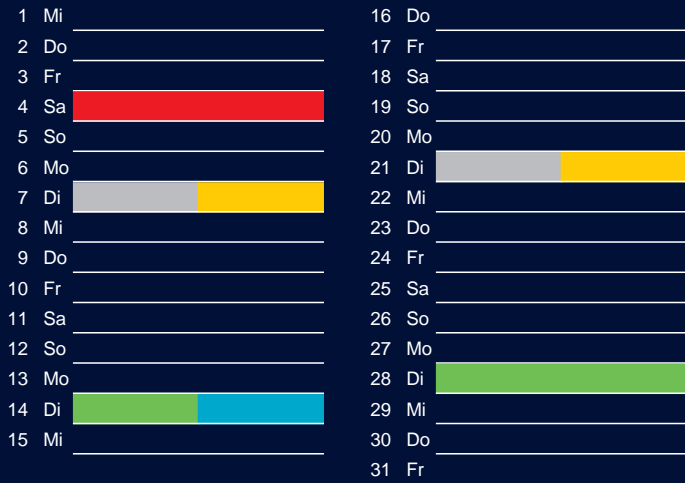

Beratung:

Stadt Oelde, FD/SD Tiefbau und Umwelt,
Herr Schlüter, Tel. (025 22) 72 - 425

Bezirk 1A

Entsorgung 2018

Juli

Oktober

August

November

September

Dezember

Beratung:

Stadt Oelde, FD/SD Tiefbau und Umwelt,
Herr Schlüter, Tel. (025 22) 72 - 425