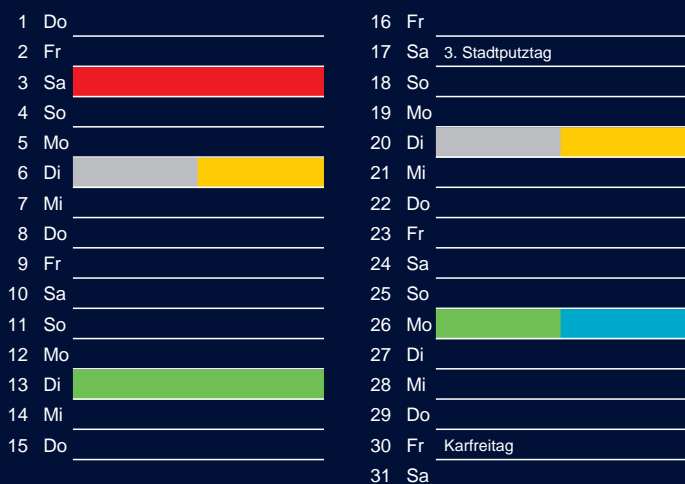

Bezirk 1A

Entsorgung 2018

Januar

April

Februar

Mai

März

Juni

Beratung:

Stadt Oelde, FD/SD Tiefbau und Umwelt,
Herr Schlüter, Tel. (025 22) 72 - 425

Bezirk 1A

Entsorgung 2018

Juli

Oktober

August

November

September

Dezember

Beratung:

Stadt Oelde, FD/SD Tiefbau und Umwelt,
Herr Schlüter, Tel. (025 22) 72 - 425