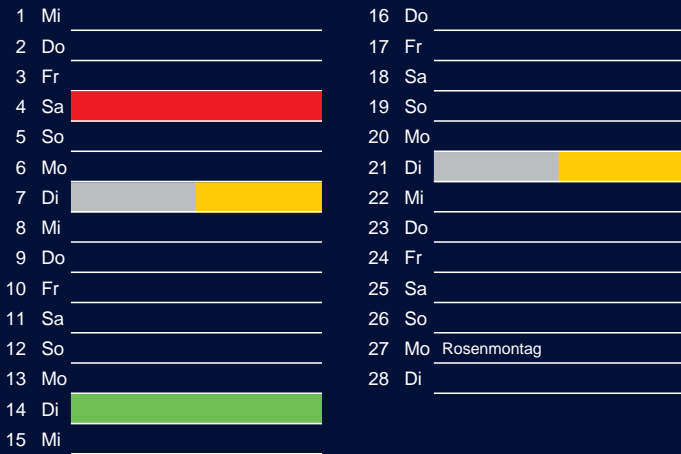

Bezirk 1A

Entsorgung 2017

Januar

April

Februar

Mai

März

Juni

Beratung:

Stadt Oelde, FD/SD Tiefbau und Umwelt,
Herr Schlüter, Tel. (025 22) 72 - 425

Bezirk 1A

Entsorgung 2017

Juli

Oktober

August

November

September

Dezember

Beratung:

Stadt Oelde, FD/SD Tiefbau und Umwelt,
Herr Schlüter, Tel. (025 22) 72 - 425