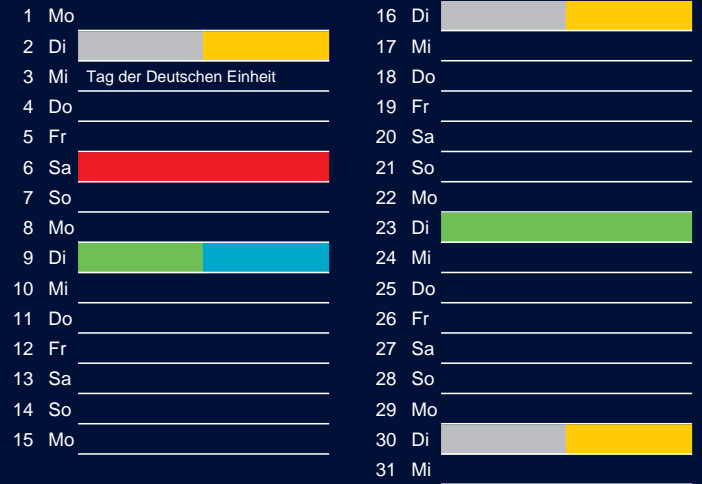

Beratung:

Stadt Oelde, FD/SD Tiefbau und Umwelt,
Herr Schlüter, Tel. (025 22) 72 - 425

Bezirk 1A

Entsorgung 2018

Juli

Oktober

August

November

September

Dezember

Beratung:

Stadt Oelde, FD/SD Tiefbau und Umwelt,
Herr Schlüter, Tel. (025 22) 72 - 425