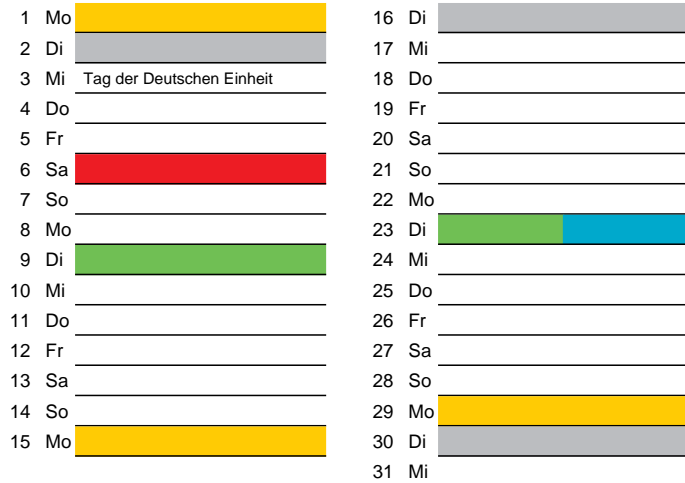

Bezirk 9

Entsorgung 2018

Juli

Oktober

August

November

September

Dezember

Beratung:

Stadt Oelde, FD/SD Tiefbau und Umwelt,
Herr Schlüter, Tel. (025 22) 72 - 425