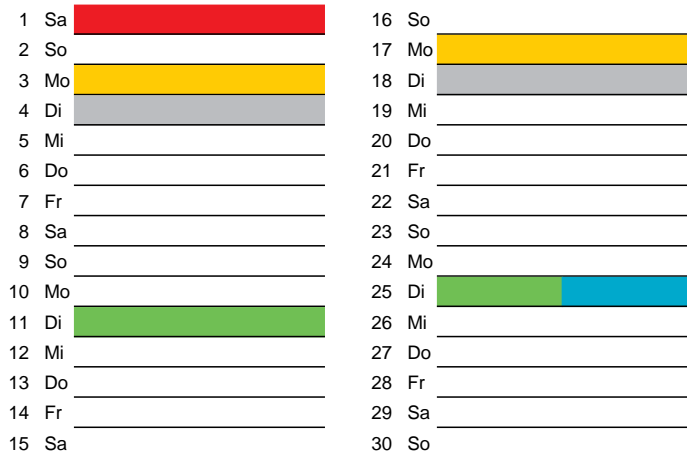

Bezirk 9

Entsorgung 2018

Juli

Oktober

August

November

September

Dezember

Beratung:

Stadt Oelde, FD/SD Tiefbau und Umwelt,
Herr Schlüter, Tel. (025 22) 72 - 425