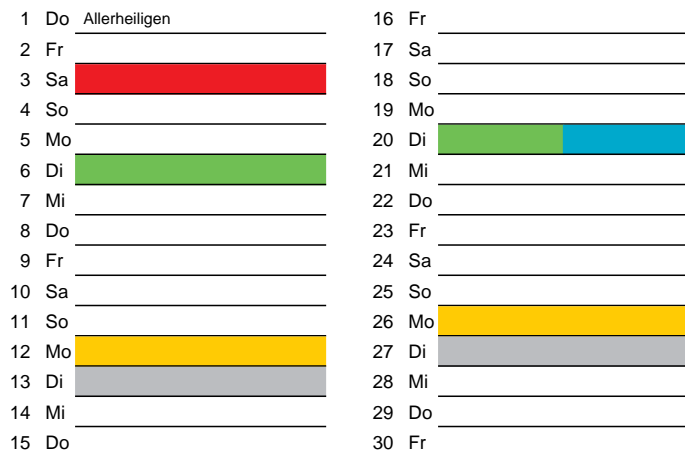

Bezirk 9

Entsorgung 2018

Juli

Oktober

August

November

September

Dezember

Beratung:

Stadt Oelde, FD/SD Tiefbau und Umwelt,
Herr Schlüter, Tel. (025 22) 72 - 425