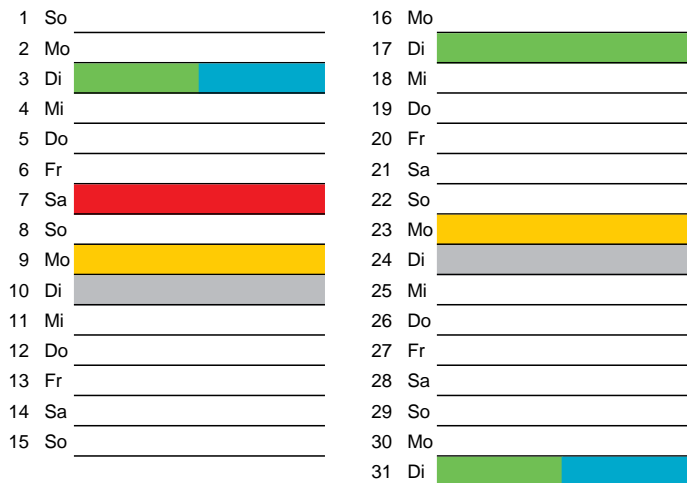

Bezirk 9

Entsorgung 2018

Juli