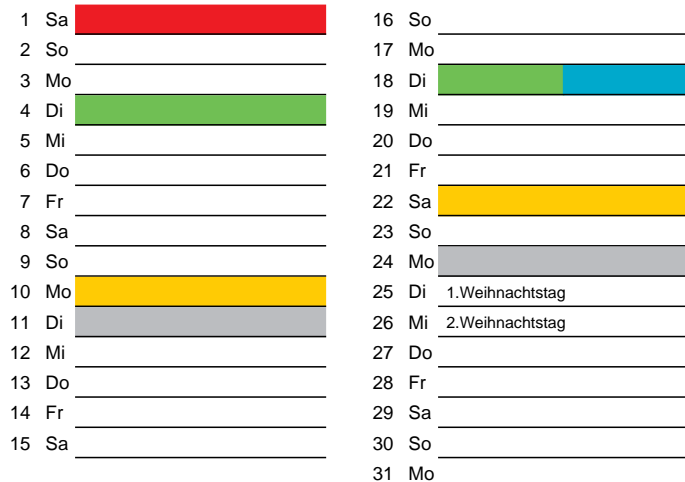

Dezember

Beratung:

Stadt Oelde, FD/SD Tiefbau und Umwelt,
Herr Schlüter, Tel. (025 22) 72 - 425