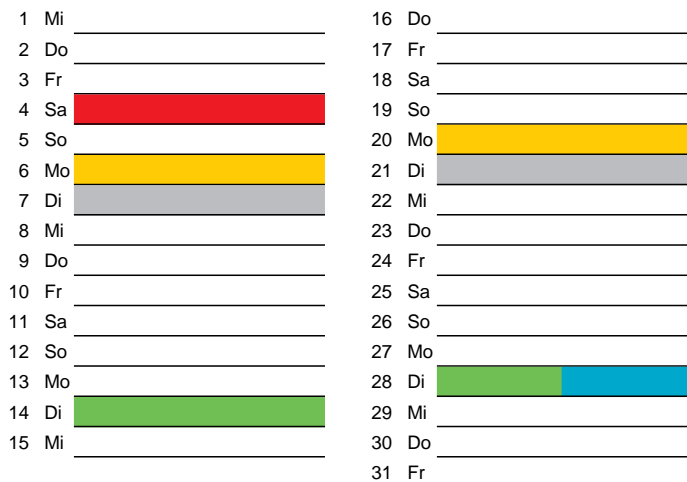

Bezirk 9

Entsorgung 2018

Juli

Oktober

August

November

September

Dezember

Beratung:

Stadt Oelde, FD/SD Tiefbau und Umwelt,
Herr Schlüter, Tel. (025 22) 72 - 425