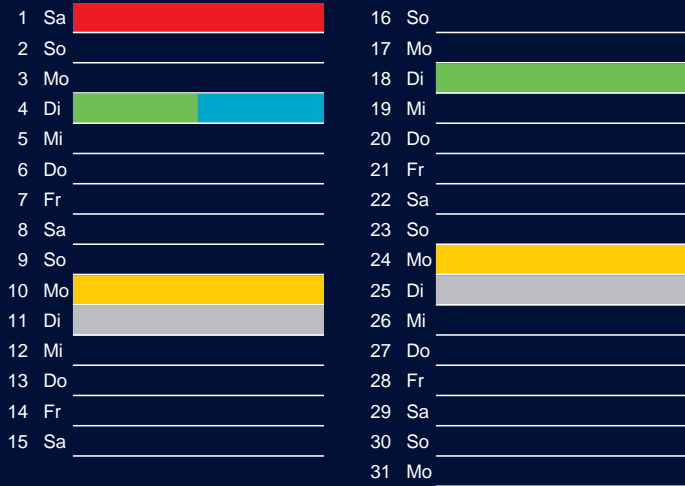

Bezirk 9

Entsorgung 2017

Januar

April

Februar

Mai

März

Juni

Beratung:

Stadt Oelde, FD/SD Tiefbau und Umwelt,
Herr Schlüter, Tel. (025 22) 72 - 425

Juli

Oktober

August

November

September

Dezember

Beratung:

Stadt Oelde, FD/SD Tiefbau und Umwelt,
Herr Schlüter, Tel. (025 22) 72 - 425