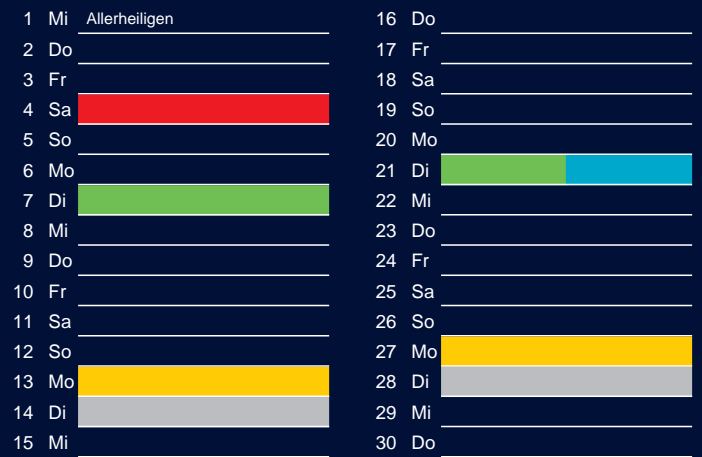

Beratung:

Stadt Oelde, FD/SD Tiefbau und Umwelt,
Herr Schlüter, Tel. (025 22) 72 - 425

Juli

Oktober

August

November

September

Dezember

Beratung:

Stadt Oelde, FD/SD Tiefbau und Umwelt,
Herr Schlüter, Tel. (025 22) 72 - 425