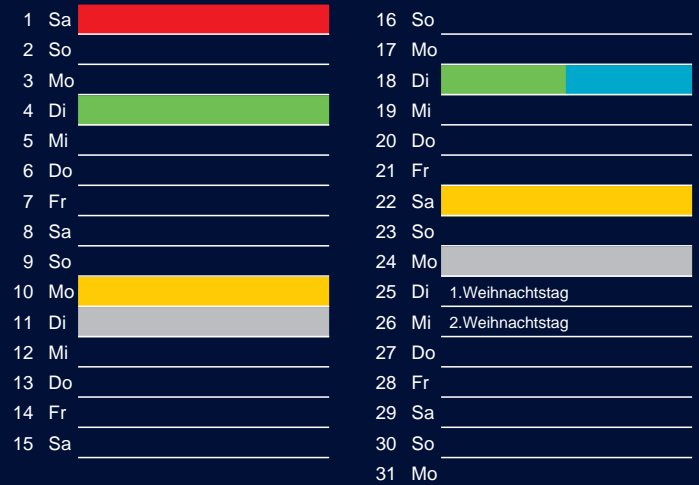

Mai

1 Di	Maifeiertag	16 Mi	
2 Mi		17 Do	
3 Do		18 Fr	
4 Fr		19 Sa	
5 Sa		20 So	Pfingstsonntag
6 So		21 Mo	Pfingstmontag
7 Mo		22 Di	
8 Di		23 Mi	
9 Mi		24 Do	
10 Do	Christi Himmelfahrt	25 Fr	
11 Fr		26 Sa	
12 Sa		27 So	
13 So		28 Mo	
14 Mo		29 Di	
15 Di		30 Mi	
		31 Do	Fronleichnam

Juni

1 Fr		16 Sa	
2 Sa		17 So	
3 So		18 Mo	
4 Mo		19 Di	
5 Di		20 Mi	
6 Mi		21 Do	
7 Do		22 Fr	
8 Fr		23 Sa	
9 Sa		24 So	
10 So		25 Mo	
11 Mo		26 Di	
12 Di		27 Mi	
13 Mi		28 Do	
14 Do		29 Fr	
15 Fr		30 Sa	

Restmüll
 Biomüll
 Altpapier

Gelber Sack
 Schadstoffmobil

Beratung:

Stadt Oelde, FD/SD Tiefbau und Umwelt,
 Herr Schlüter, Tel. (025 22) 72 - 425

Bezirk 9

Entsorgung 2018

Juli

Oktober

August

November

September

Dezember

Beratung:

Stadt Oelde, FD/SD Tiefbau und Umwelt,
Herr Schlüter, Tel. (025 22) 72 - 425