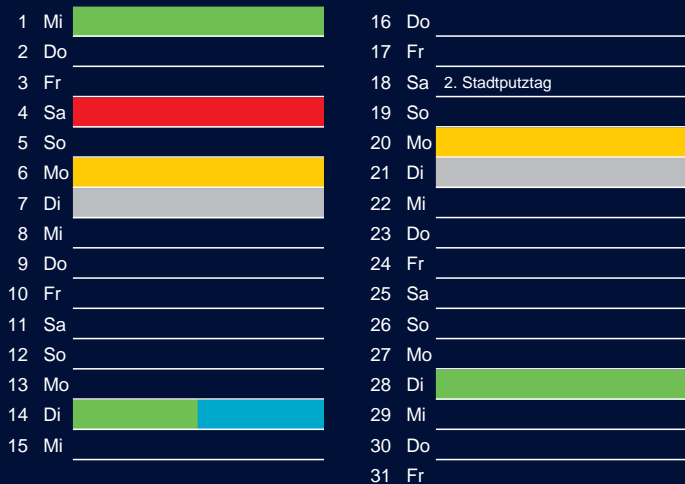

Bezirk 9

Entsorgung 2017

Januar

April

Februar

Mai

März

Juni

Beratung:

Stadt Oelde, FD/SD Tiefbau und Umwelt,
Herr Schlüter, Tel. (025 22) 72 - 425

Juli

Oktober

August

November

September

Dezember

Beratung:

Stadt Oelde, FD/SD Tiefbau und Umwelt,
Herr Schlüter, Tel. (025 22) 72 - 425