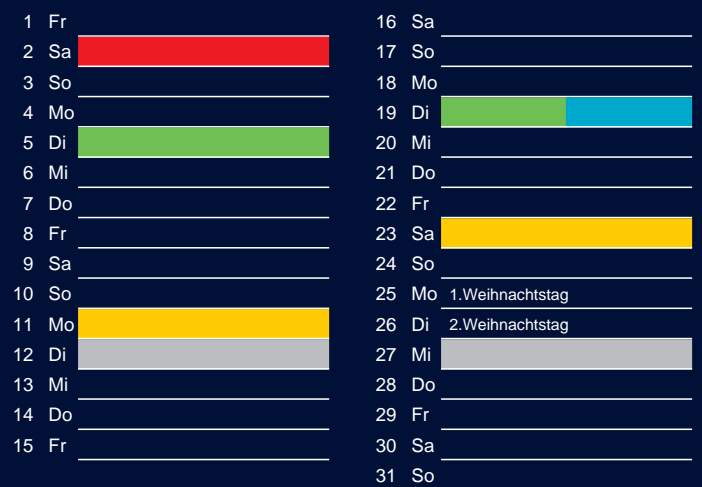

Beratung:

Stadt Oelde, FD/SD Tiefbau und Umwelt,
Herr Schlüter, Tel. (025 22) 72 - 425

Juli

Oktober

August

November

September

Dezember

Beratung:

Stadt Oelde, FD/SD Tiefbau und Umwelt,
Herr Schlüter, Tel. (025 22) 72 - 425