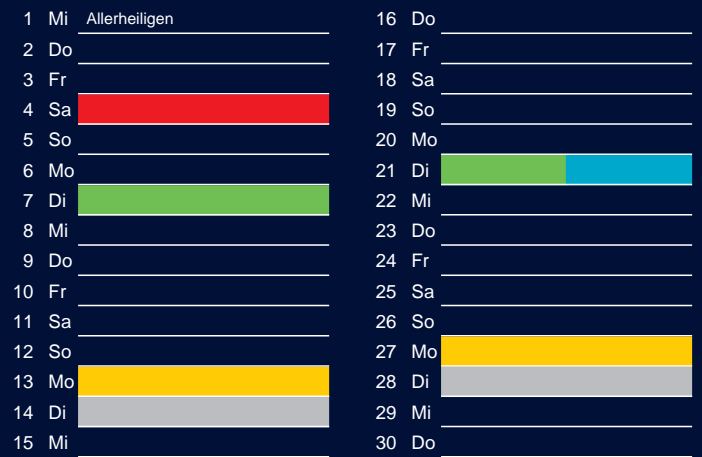

Juli

Oktober

August

November

September

Dezember

Beratung:

Stadt Oelde, FD/SD Tiefbau und Umwelt,
Herr Schlüter, Tel. (025 22) 72 - 425