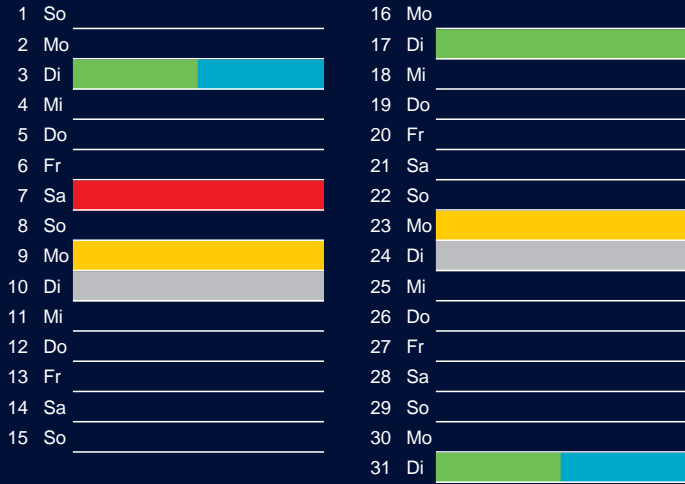

März

1 Do		16 Fr	
2 Fr		17 Sa	3. Stadtputztag
3 Sa		18 So	
4 So		19 Mo	
5 Mo		20 Di	
6 Di		21 Mi	
7 Mi		22 Do	
8 Do		23 Fr	
9 Fr		24 Sa	
10 Sa		25 So	
11 So		26 Mo	
12 Mo		27 Di	
13 Di		28 Mi	
14 Mi		29 Do	
15 Do		30 Fr	Karfreitag
		31 Sa	

Juni

1 Fr		16 Sa	
2 Sa		17 So	
3 So		18 Mo	
4 Mo		19 Di	
5 Di		20 Mi	
6 Mi		21 Do	
7 Do		22 Fr	
8 Fr		23 Sa	
9 Sa		24 So	
10 So		25 Mo	
11 Mo		26 Di	
12 Di		27 Mi	
13 Mi		28 Do	
14 Do		29 Fr	
15 Fr		30 Sa	

Restmüll
 Biomüll
 Altpapier

Gelber Sack
 Schadstoffmobil

Beratung:

Stadt Oelde, FD/SD Tiefbau und Umwelt,
 Herr Schlüter, Tel. (025 22) 72 - 425

Bezirk 9

Entsorgung 2018

Juli

Oktober

August

November

September

Dezember

Beratung:

Stadt Oelde, FD/SD Tiefbau und Umwelt,
Herr Schlüter, Tel. (025 22) 72 - 425