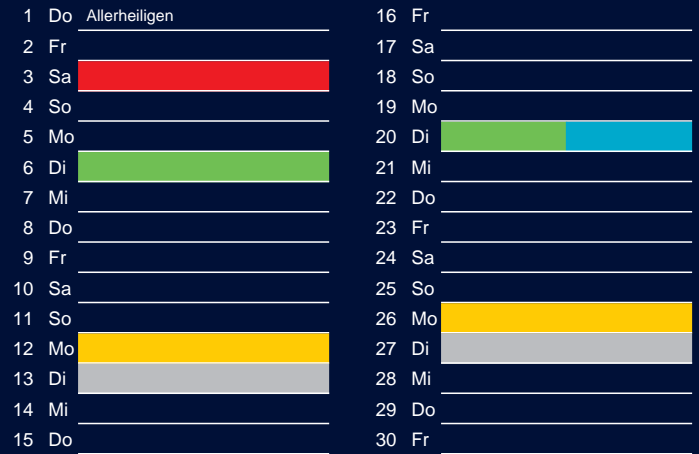

Bezirk 9

Entsorgung 2018

Juli

Oktober

August

November

September

Dezember

Beratung:

Stadt Oelde, FD/SD Tiefbau und Umwelt,
Herr Schlüter, Tel. (025 22) 72 - 425