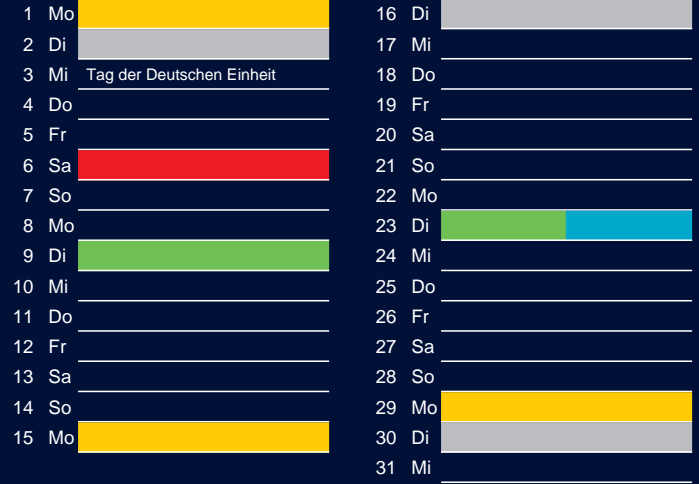

Mai

1 Di	Maifeiertag	16 Mi	
2 Mi		17 Do	
3 Do		18 Fr	
4 Fr		19 Sa	
5 Sa		20 So	Pfingstsonntag
6 So		21 Mo	Pfingstmontag
7 Mo		22 Di	
8 Di		23 Mi	
9 Mi		24 Do	
10 Do	Christi Himmelfahrt	25 Fr	
11 Fr		26 Sa	
12 Sa		27 So	
13 So		28 Mo	
14 Mo		29 Di	
15 Di		30 Mi	
		31 Do	Fronleichnam

März

1 Do		16 Fr	
2 Fr		17 Sa	3. Stadtputztag
3 Sa		18 So	
4 So		19 Mo	
5 Mo		20 Di	
6 Di		21 Mi	
7 Mi		22 Do	
8 Do		23 Fr	
9 Fr		24 Sa	
10 Sa		25 So	
11 So		26 Mo	
12 Mo		27 Di	
13 Di		28 Mi	
14 Mi		29 Do	
15 Do		30 Fr	Karfreitag
		31 Sa	

Juni

1 Fr		16 Sa	
2 Sa		17 So	
3 So		18 Mo	
4 Mo		19 Di	
5 Di		20 Mi	
6 Mi		21 Do	
7 Do		22 Fr	
8 Fr		23 Sa	
9 Sa		24 So	
10 So		25 Mo	
11 Mo		26 Di	
12 Di		27 Mi	
13 Mi		28 Do	
14 Do		29 Fr	
15 Fr		30 Sa	

Restmüll
 Biomüll
 Altpapier

Gelber Sack
 Schadstoffmobil

Beratung:

Stadt Oelde, FD/SD Tiefbau und Umwelt,
 Herr Schlüter, Tel. (025 22) 72 - 425

Bezirk 9

Entsorgung 2018

Juli

Oktober