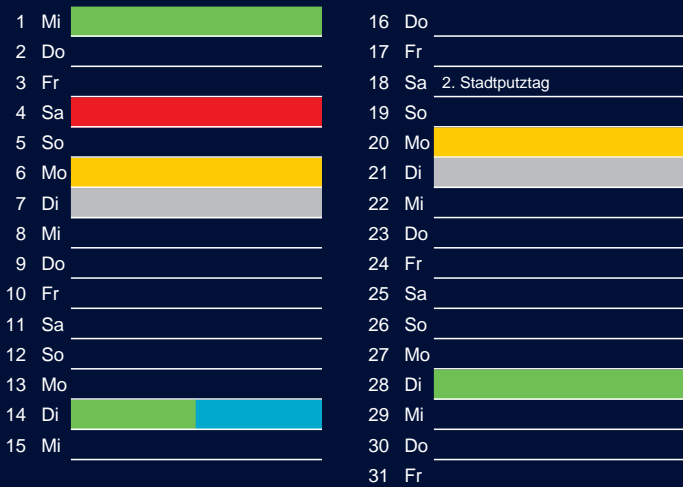

Bezirk 9

Entsorgung 2017

Januar

April

Februar

Mai

März

Juni

Beratung:

Stadt Oelde, FD/SD Tiefbau und Umwelt,
Herr Schlüter, Tel. (025 22) 72 - 425