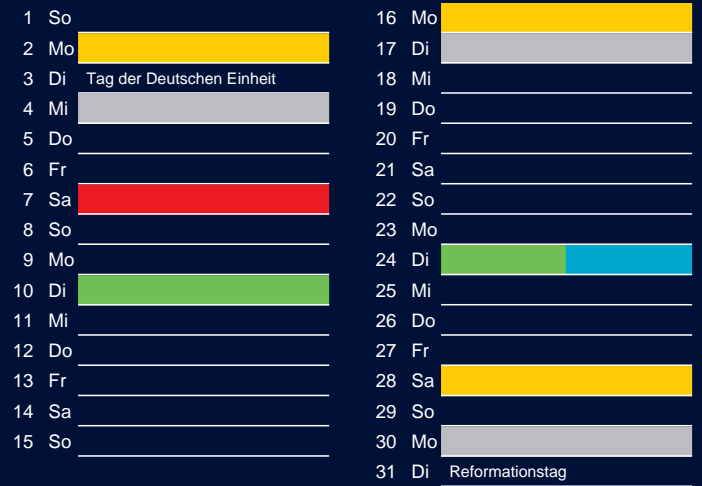

Bezirk 9

Entsorgung 2017

Januar

April

Februar

Mai

März

Juni

Beratung:

Stadt Oelde, FD/SD Tiefbau und Umwelt,
Herr Schlüter, Tel. (025 22) 72 - 425

Juli

Oktober

August

November

September

Dezember

Beratung:

Stadt Oelde, FD/SD Tiefbau und Umwelt,
Herr Schlüter, Tel. (025 22) 72 - 425