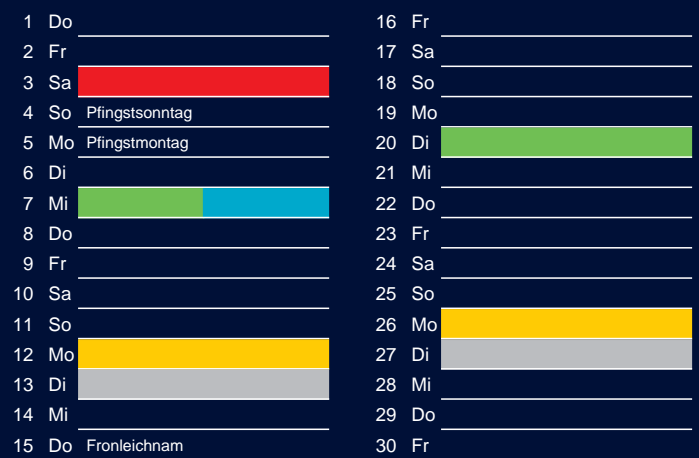

Bezirk 9

Entsorgung 2017

Januar

April

Februar

Mai

März

Juni

Beratung:

Stadt Oelde, FD/SD Tiefbau und Umwelt,
Herr Schlüter, Tel. (025 22) 72 - 425

Juli

Oktober

August

November

September

Dezember