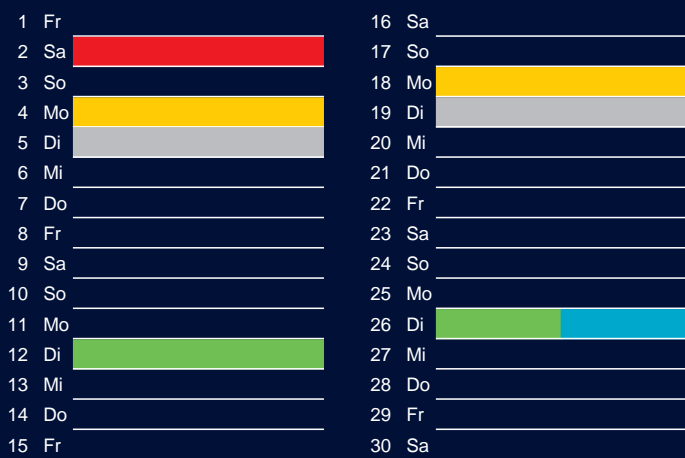

Beratung:

Stadt Oelde, FD/SD Tiefbau und Umwelt,
Herr Schlüter, Tel. (025 22) 72 - 425

Juli

Oktober

August

November

September

Dezember

Beratung:

Stadt Oelde, FD/SD Tiefbau und Umwelt,
Herr Schlüter, Tel. (025 22) 72 - 425