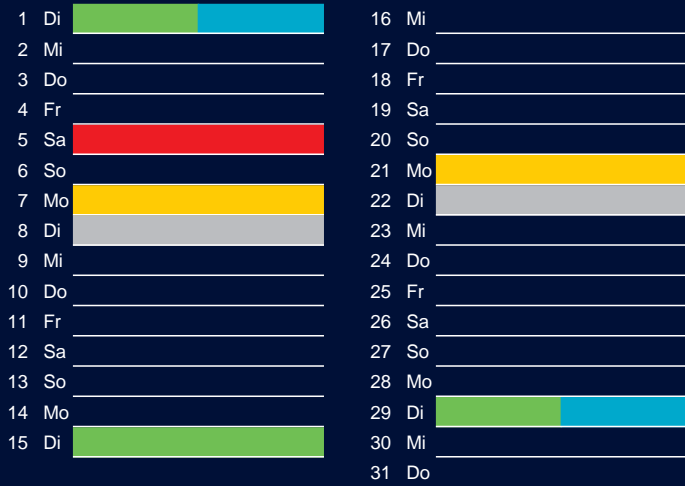

Beratung:

Stadt Oelde, FD/SD Tiefbau und Umwelt,
Herr Schlüter, Tel. (025 22) 72 - 425

Juli

Oktober

August

November

September

Dezember

Beratung:

Stadt Oelde, FD/SD Tiefbau und Umwelt,
Herr Schlüter, Tel. (025 22) 72 - 425