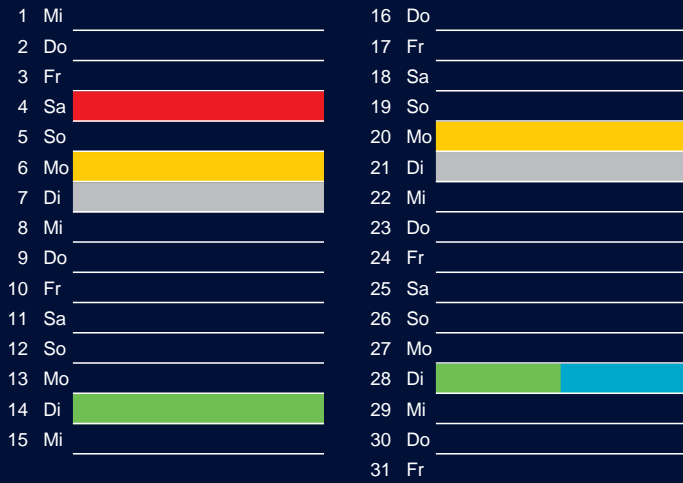

Bezirk 9

Entsorgung 2018

Juli

Oktober

August

November

September

Dezember

Beratung:

Stadt Oelde, FD/SD Tiefbau und Umwelt,
Herr Schlüter, Tel. (025 22) 72 - 425