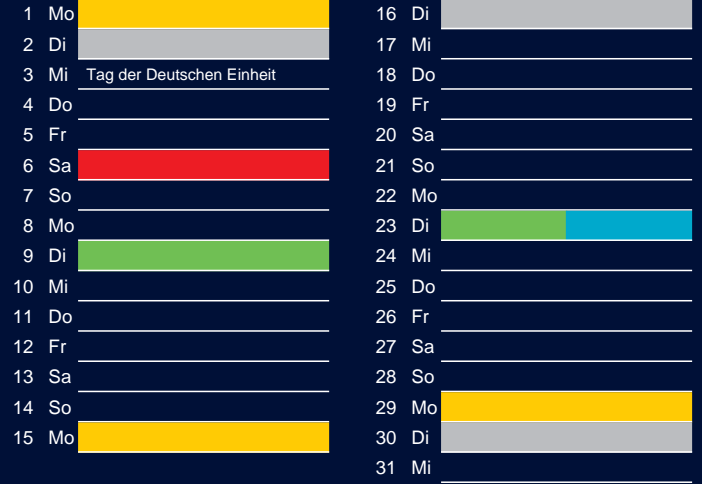

Mai

1 Di	Maifeiertag	16 Mi	
2 Mi		17 Do	
3 Do		18 Fr	
4 Fr		19 Sa	
5 Sa		20 So	Pfingstsonntag
6 So		21 Mo	Pfingstmontag
7 Mo		22 Di	
8 Di		23 Mi	
9 Mi		24 Do	
10 Do	Christi Himmelfahrt	25 Fr	
11 Fr		26 Sa	
12 Sa		27 So	
13 So		28 Mo	
14 Mo		29 Di	
15 Di		30 Mi	
		31 Do	Fronleichnam

März

1 Do		16 Fr	
2 Fr		17 Sa	3. Stadtputztag
3 Sa		18 So	
4 So		19 Mo	
5 Mo		20 Di	
6 Di		21 Mi	
7 Mi		22 Do	
8 Do		23 Fr	
9 Fr		24 Sa	
10 Sa		25 So	
11 So		26 Mo	
12 Mo		27 Di	
13 Di		28 Mi	
14 Mi		29 Do	
15 Do		30 Fr	Karfreitag
		31 Sa	

Juni

1 Fr		16 Sa	
2 Sa		17 So	
3 So		18 Mo	
4 Mo		19 Di	
5 Di		20 Mi	
6 Mi		21 Do	
7 Do		22 Fr	
8 Fr		23 Sa	
9 Sa		24 So	
10 So		25 Mo	
11 Mo		26 Di	
12 Di		27 Mi	
13 Mi		28 Do	
14 Do		29 Fr	
15 Fr		30 Sa	

Restmüll
 Biomüll
 Altpapier

Gelber Sack
 Schadstoffmobil

Beratung:

Stadt Oelde, FD/SD Tiefbau und Umwelt,
 Herr Schlüter, Tel. (025 22) 72 - 425

Bezirk 9

Entsorgung 2018

Juli

Oktober