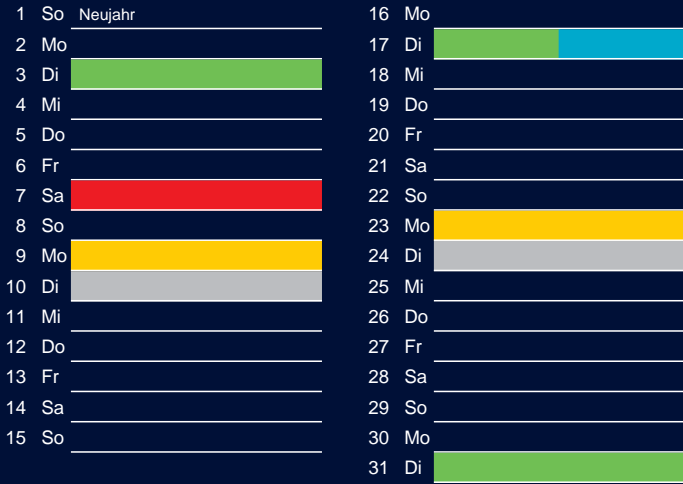

Bezirk 9

Entsorgung 2017

Januar

April

Februar

Mai

März

Juni

Beratung:

Stadt Oelde, FD/SD Tiefbau und Umwelt,
Herr Schlüter, Tel. (025 22) 72 - 425

Juli

Oktober

August

November

September

Dezember