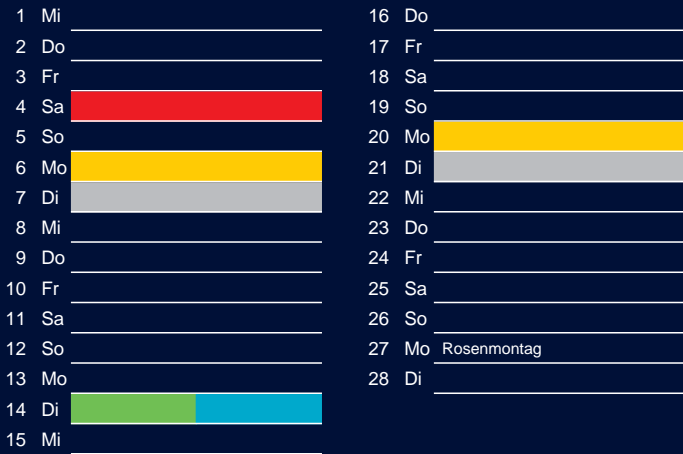

Bezirk 9

Entsorgung 2017

Januar

April

Februar

Mai

März

Juni

Beratung:

Stadt Oelde, FD/SD Tiefbau und Umwelt,
Herr Schlüter, Tel. (025 22) 72 - 425

Juli

Oktober

August

November

September

Dezember