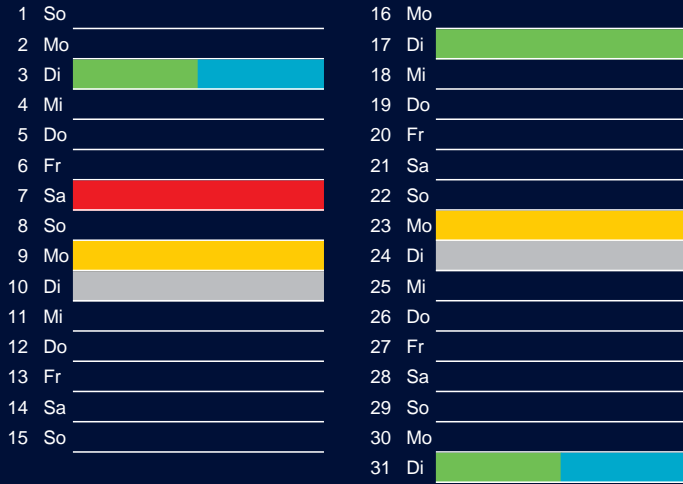

März

1 Do		16 Fr	
2 Fr		17 Sa	3. Stadtputztag
3 Sa		18 So	
4 So		19 Mo	
5 Mo		20 Di	
6 Di		21 Mi	
7 Mi		22 Do	
8 Do		23 Fr	
9 Fr		24 Sa	
10 Sa		25 So	
11 So		26 Mo	
12 Mo		27 Di	
13 Di		28 Mi	
14 Mi		29 Do	
15 Do		30 Fr	Karfreitag
		31 Sa	

Juni

1 Fr		16 Sa	
2 Sa		17 So	
3 So		18 Mo	
4 Mo		19 Di	
5 Di		20 Mi	
6 Mi		21 Do	
7 Do		22 Fr	
8 Fr		23 Sa	
9 Sa		24 So	
10 So		25 Mo	
11 Mo		26 Di	
12 Di		27 Mi	
13 Mi		28 Do	
14 Do		29 Fr	
15 Fr		30 Sa	

Restmüll
 Biomüll
 Altpapier

Gelber Sack
 Schadstoffmobil

Beratung:

Stadt Oelde, FD/SD Tiefbau und Umwelt,
 Herr Schlüter, Tel. (025 22) 72 - 425

Bezirk 9

Entsorgung 2018

Juli

Oktober

August

November

September

Dezember

Beratung:

Stadt Oelde, FD/SD Tiefbau und Umwelt,
Herr Schlüter, Tel. (025 22) 72 - 425