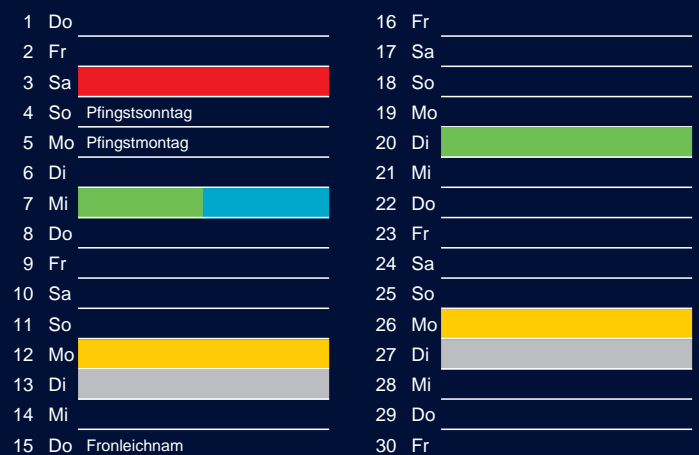

Bezirk 9

Entsorgung 2017

Januar

April

Februar

Mai

März

Juni

Beratung:

Stadt Oelde, FD/SD Tiefbau und Umwelt,
Herr Schlüter, Tel. (025 22) 72 - 425

Juli

Oktober

August

November

September

Dezember

Beratung:

Stadt Oelde, FD/SD Tiefbau und Umwelt,
Herr Schlüter, Tel. (025 22) 72 - 425