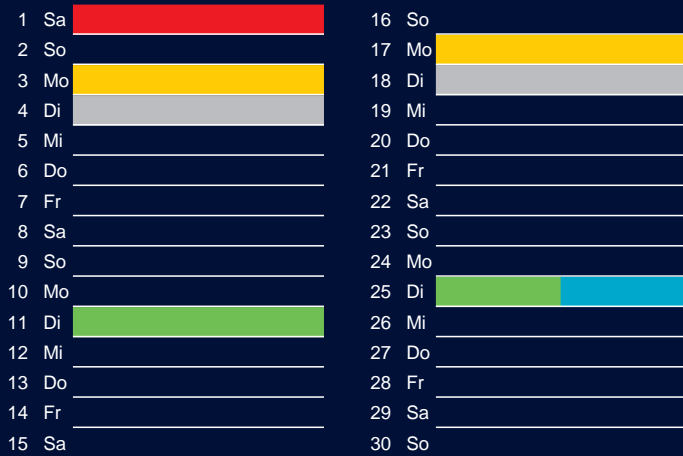

Bezirk 9

Entsorgung 2018

Juli

Oktober

August

November

September

Dezember

Beratung:

Stadt Oelde, FD/SD Tiefbau und Umwelt,
Herr Schlüter, Tel. (025 22) 72 - 425