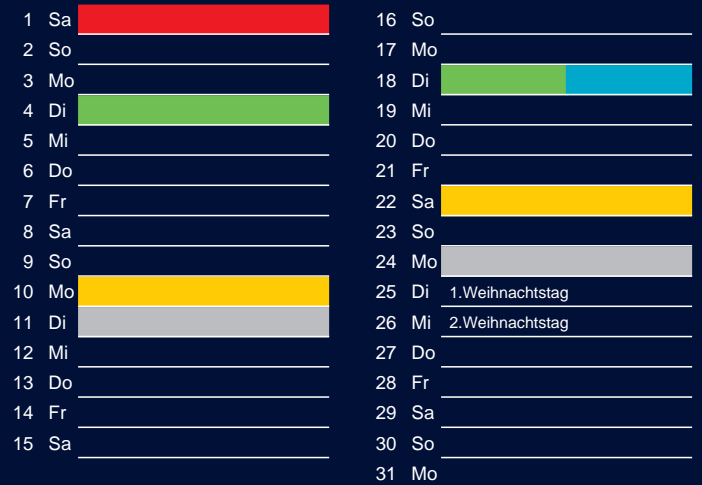

Mai

1 Di	Maifeiertag	16 Mi	
2 Mi		17 Do	
3 Do		18 Fr	
4 Fr		19 Sa	
5 Sa		20 So	Pfingstsonntag
6 So		21 Mo	Pfingstmontag
7 Mo		22 Di	
8 Di		23 Mi	
9 Mi		24 Do	
10 Do	Christi Himmelfahrt	25 Fr	
11 Fr		26 Sa	
12 Sa		27 So	
13 So		28 Mo	
14 Mo		29 Di	
15 Di		30 Mi	
		31 Do	Fronleichnam

Juni

1 Fr		16 Sa	
2 Sa		17 So	
3 So		18 Mo	
4 Mo		19 Di	
5 Di		20 Mi	
6 Mi		21 Do	
7 Do		22 Fr	
8 Fr		23 Sa	
9 Sa		24 So	
10 So		25 Mo	
11 Mo		26 Di	
12 Di		27 Mi	
13 Mi		28 Do	
14 Do		29 Fr	
15 Fr		30 Sa	

Restmüll
 Biomüll
 Altpapier

Gelber Sack
 Schadstoffmobil

Beratung:

Stadt Oelde, FD/SD Tiefbau und Umwelt,
 Herr Schlüter, Tel. (025 22) 72 - 425

Bezirk 9

Entsorgung 2018

Juli

Oktober

August

November

September

Dezember

Beratung:

Stadt Oelde, FD/SD Tiefbau und Umwelt,
Herr Schlüter, Tel. (025 22) 72 - 425