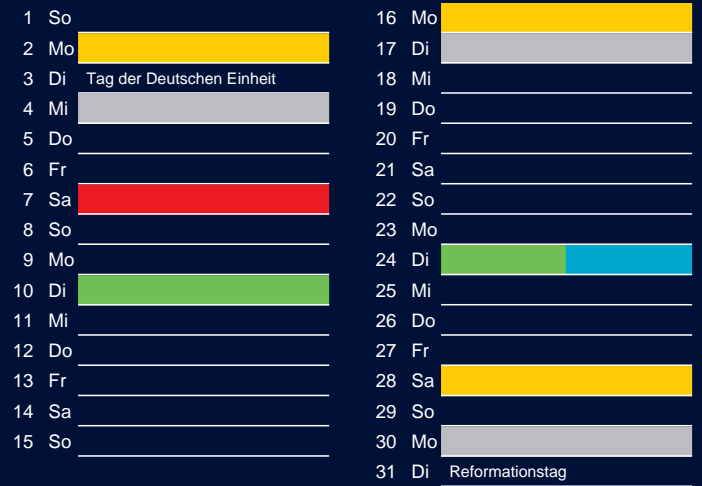

Juli

Oktober

August

November

September

Dezember

Beratung:

Stadt Oelde, FD/SD Tiefbau und Umwelt,
Herr Schlüter, Tel. (025 22) 72 - 425