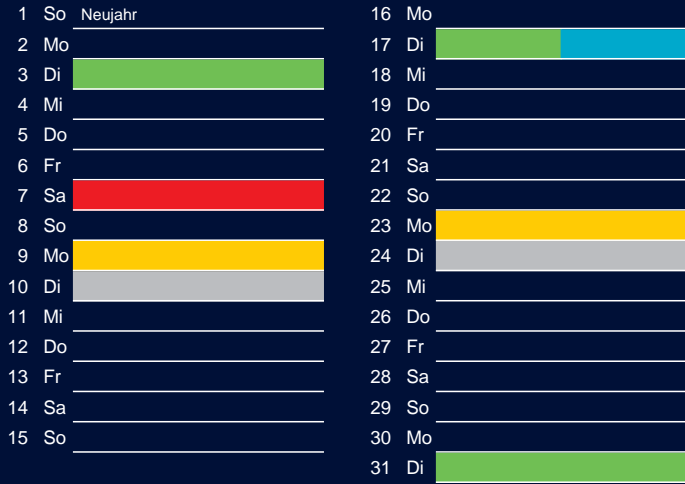

Bezirk 9

Entsorgung 2017

Januar

April

Februar

Mai

März

Juni

Beratung:

Stadt Oelde, FD/SD Tiefbau und Umwelt,
Herr Schlüter, Tel. (025 22) 72 - 425

Juli

Oktober

August

November

September

Dezember