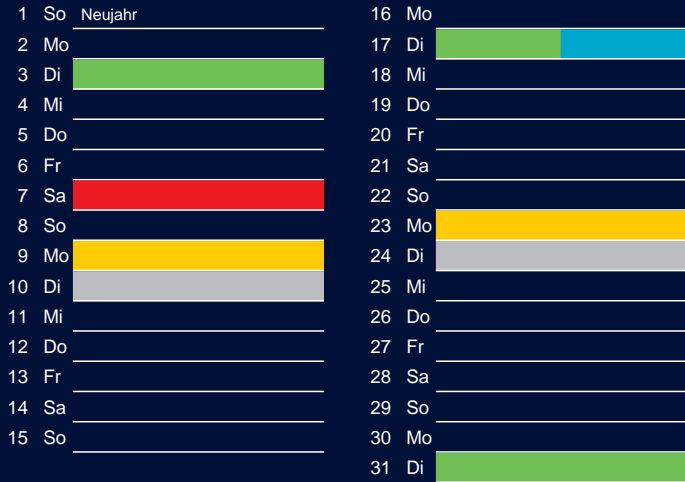

Bezirk 9

Entsorgung 2017

Januar

April

Februar

Mai

März

Juni

Beratung:

Stadt Oelde, FD/SD Tiefbau und Umwelt,
Herr Schlüter, Tel. (025 22) 72 - 425

Juli

Oktober

August

November

September

Dezember