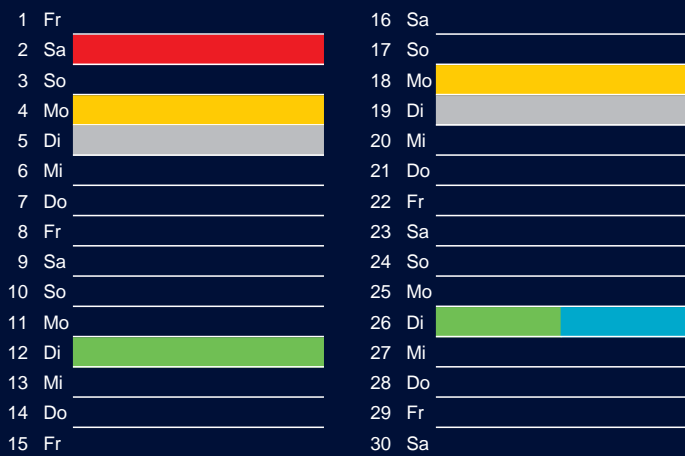

Beratung:

Stadt Oelde, FD/SD Tiefbau und Umwelt,
Herr Schlüter, Tel. (025 22) 72 - 425

Juli

Oktober

August

November

September

Dezember

Beratung:

Stadt Oelde, FD/SD Tiefbau und Umwelt,
Herr Schlüter, Tel. (025 22) 72 - 425