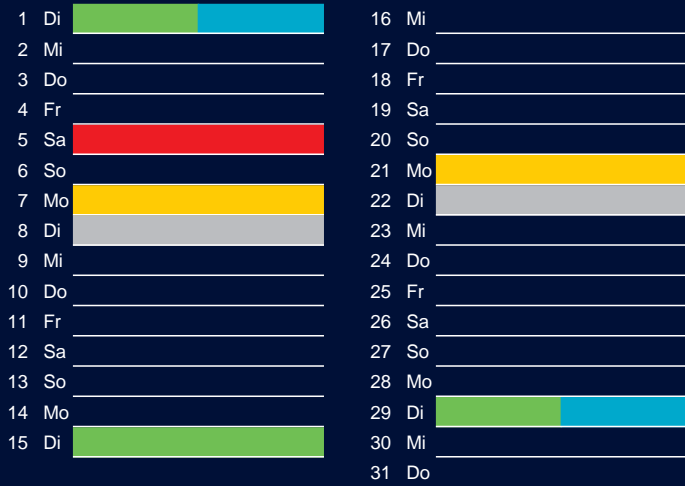

Juli

Oktober

August

November

September

Dezember

Beratung:

Stadt Oelde, FD/SD Tiefbau und Umwelt,
Herr Schlüter, Tel. (025 22) 72 - 425