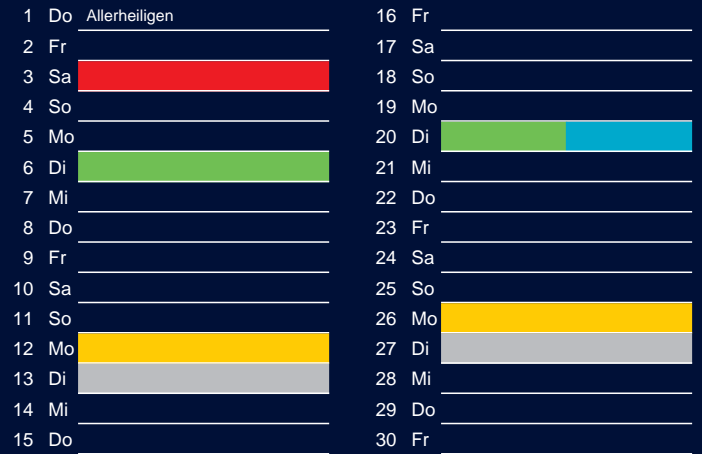

Bezirk 9

Entsorgung 2018

Juli

Oktober

August

November

September

Dezember

Beratung:

Stadt Oelde, FD/SD Tiefbau und Umwelt,
Herr Schlüter, Tel. (025 22) 72 - 425