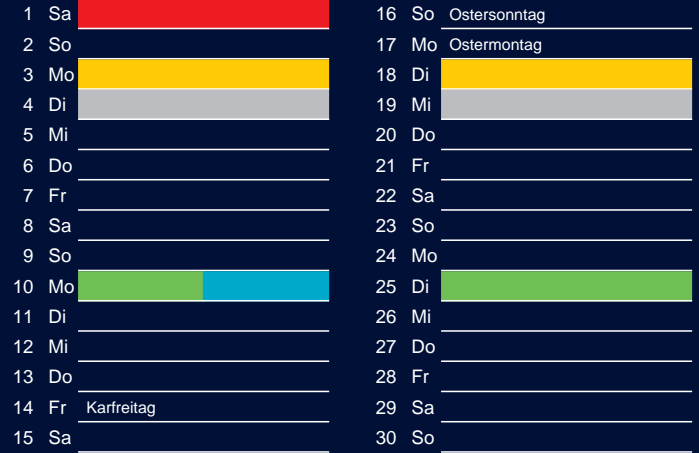

Bezirk 9

Entsorgung 2017

Januar

April

Februar

Mai

März

Juni

Beratung:

Stadt Oelde, FD/SD Tiefbau und Umwelt,
Herr Schlüter, Tel. (025 22) 72 - 425