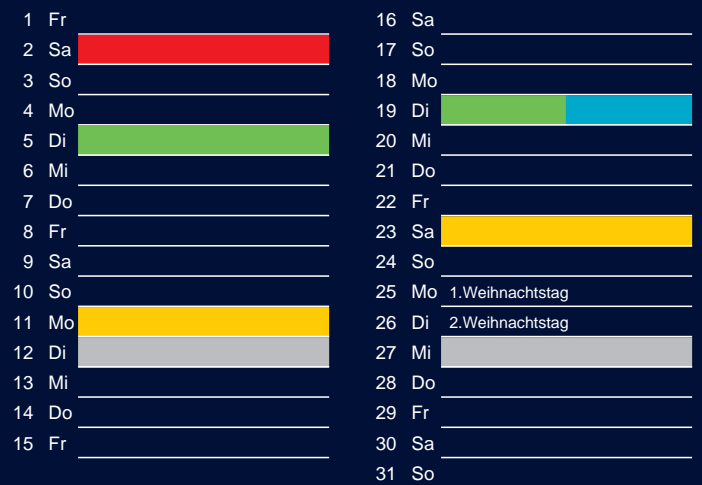

Beratung:

Stadt Oelde, FD/SD Tiefbau und Umwelt,
Herr Schlüter, Tel. (025 22) 72 - 425

Juli

Oktober

August

November

September

Dezember

Beratung:

Stadt Oelde, FD/SD Tiefbau und Umwelt,
Herr Schlüter, Tel. (025 22) 72 - 425