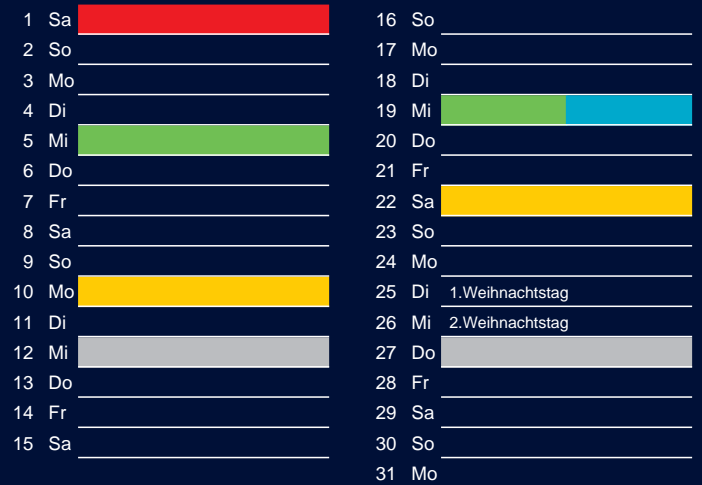

Mai

1 Di	Maifeiertag	16 Mi	
2 Mi		17 Do	
3 Do		18 Fr	
4 Fr		19 Sa	
5 Sa		20 So	Pfingstsonntag
6 So		21 Mo	Pfingstmontag
7 Mo		22 Di	
8 Di		23 Mi	
9 Mi		24 Do	
10 Do	Christi Himmelfahrt	25 Fr	
11 Fr		26 Sa	
12 Sa		27 So	
13 So		28 Mo	
14 Mo		29 Di	
15 Di		30 Mi	
		31 Do	Fronleichnam

Juni

1 Fr		16 Sa	
2 Sa		17 So	
3 So		18 Mo	
4 Mo		19 Di	
5 Di		20 Mi	
6 Mi		21 Do	
7 Do		22 Fr	
8 Fr		23 Sa	
9 Sa		24 So	
10 So		25 Mo	
11 Mo		26 Di	
12 Di		27 Mi	
13 Mi		28 Do	
14 Do		29 Fr	
15 Fr		30 Sa	

Restmüll
 Biomüll
 Altpapier

Gelber Sack
 Schadstoffmobil

Beratung:

Stadt Oelde, FD/SD Tiefbau und Umwelt,
Herr Schlüter, Tel. (025 22) 72 - 425

Bezirk 8

Entsorgung 2018

Juli

Oktober

August

November

September

Dezember

Beratung:

Stadt Oelde, FD/SD Tiefbau und Umwelt,
Herr Schlüter, Tel. (025 22) 72 - 425