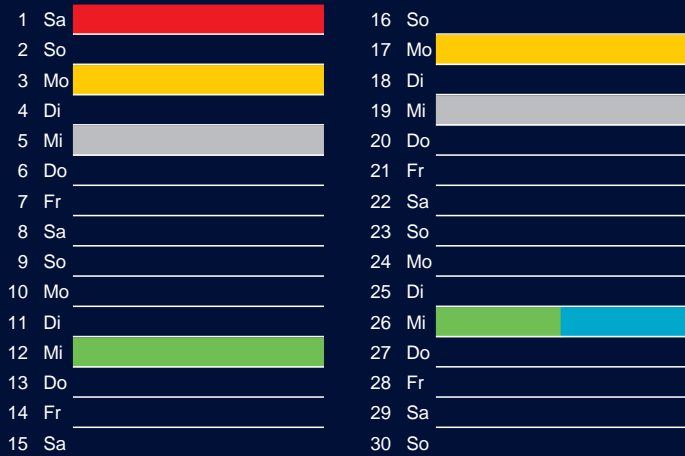

Bezirk 8

Entsorgung 2018

Juli

Oktober

August

November

September

Dezember

Beratung:

Stadt Oelde, FD/SD Tiefbau und Umwelt,
Herr Schlüter, Tel. (025 22) 72 - 425