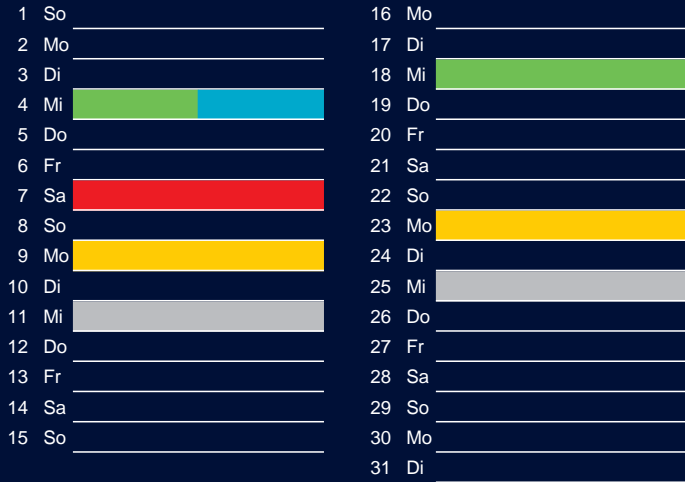

Mai

1 Di	Maifeiertag	16 Mi	
2 Mi		17 Do	
3 Do		18 Fr	
4 Fr		19 Sa	
5 Sa		20 So	Pfingstsonntag
6 So		21 Mo	Pfingstmontag
7 Mo		22 Di	
8 Di		23 Mi	
9 Mi		24 Do	
10 Do	Christi Himmelfahrt	25 Fr	
11 Fr		26 Sa	
12 Sa		27 So	
13 So		28 Mo	
14 Mo		29 Di	
15 Di		30 Mi	
		31 Do	Fronleichnam

März

1 Do		16 Fr	
2 Fr		17 Sa	3. Stadtputztag
3 Sa		18 So	
4 So		19 Mo	
5 Mo		20 Di	
6 Di		21 Mi	
7 Mi		22 Do	
8 Do		23 Fr	
9 Fr		24 Sa	
10 Sa		25 So	
11 So		26 Mo	
12 Mo		27 Di	
13 Di		28 Mi	
14 Mi		29 Do	
15 Do		30 Fr	Karfreitag
		31 Sa	

Juni

1 Fr		16 Sa	
2 Sa		17 So	
3 So		18 Mo	
4 Mo		19 Di	
5 Di		20 Mi	
6 Mi		21 Do	
7 Do		22 Fr	
8 Fr		23 Sa	
9 Sa		24 So	
10 So		25 Mo	
11 Mo		26 Di	
12 Di		27 Mi	
13 Mi		28 Do	
14 Do		29 Fr	
15 Fr		30 Sa	

Restmüll
 Biomüll
 Altpapier

Gelber Sack
 Schadstoffmobil

Beratung:

Stadt Oelde, FD/SD Tiefbau und Umwelt,
 Herr Schlüter, Tel. (025 22) 72 - 425

Bezirk 8

Entsorgung 2018

Juli

Oktober