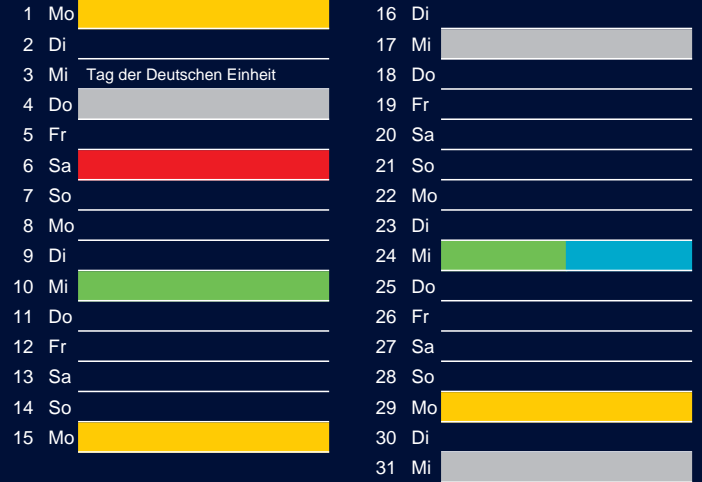

Mai

1 Di	Maifeiertag	16 Mi	
2 Mi		17 Do	
3 Do		18 Fr	
4 Fr		19 Sa	
5 Sa		20 So	Pfingstsonntag
6 So		21 Mo	Pfingstmontag
7 Mo		22 Di	
8 Di		23 Mi	
9 Mi		24 Do	
10 Do	Christi Himmelfahrt	25 Fr	
11 Fr		26 Sa	
12 Sa		27 So	
13 So		28 Mo	
14 Mo		29 Di	
15 Di		30 Mi	
		31 Do	Fronleichnam

März

1 Do		16 Fr	
2 Fr		17 Sa	3. Stadtputztag
3 Sa		18 So	
4 So		19 Mo	
5 Mo		20 Di	
6 Di		21 Mi	
7 Mi		22 Do	
8 Do		23 Fr	
9 Fr		24 Sa	
10 Sa		25 So	
11 So		26 Mo	
12 Mo		27 Di	
13 Di		28 Mi	
14 Mi		29 Do	
15 Do		30 Fr	Karfreitag
		31 Sa	

Juni

1 Fr		16 Sa	
2 Sa		17 So	
3 So		18 Mo	
4 Mo		19 Di	
5 Di		20 Mi	
6 Mi		21 Do	
7 Do		22 Fr	
8 Fr		23 Sa	
9 Sa		24 So	
10 So		25 Mo	
11 Mo		26 Di	
12 Di		27 Mi	
13 Mi		28 Do	
14 Do		29 Fr	
15 Fr		30 Sa	

Restmüll
 Biomüll
 Altpapier

Gelber Sack
 Schadstoffmobil

Beratung:

Stadt Oelde, FD/SD Tiefbau und Umwelt,
Herr Schlüter, Tel. (025 22) 72 - 425

Bezirk 8

Entsorgung 2018

Juli

Oktober