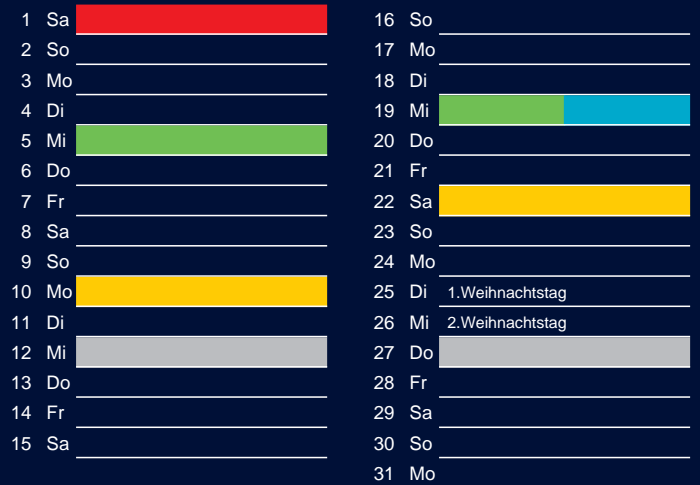

Mai

1 Di	Maifeiertag	16 Mi	
2 Mi		17 Do	
3 Do		18 Fr	
4 Fr		19 Sa	
5 Sa		20 So	Pfingstsonntag
6 So		21 Mo	Pfingstmontag
7 Mo		22 Di	
8 Di		23 Mi	
9 Mi		24 Do	
10 Do	Christi Himmelfahrt	25 Fr	
11 Fr		26 Sa	
12 Sa		27 So	
13 So		28 Mo	
14 Mo		29 Di	
15 Di		30 Mi	
		31 Do	Fronleichnam

Juni

1 Fr		16 Sa	
2 Sa		17 So	
3 So		18 Mo	
4 Mo		19 Di	
5 Di		20 Mi	
6 Mi		21 Do	
7 Do		22 Fr	
8 Fr		23 Sa	
9 Sa		24 So	
10 So		25 Mo	
11 Mo		26 Di	
12 Di		27 Mi	
13 Mi		28 Do	
14 Do		29 Fr	
15 Fr		30 Sa	

Restmüll
 Biomüll
 Altpapier

Gelber Sack
 Schadstoffmobil

Beratung:

Stadt Oelde, FD/SD Tiefbau und Umwelt,
 Herr Schlüter, Tel. (025 22) 72 - 425

Bezirk 8

Entsorgung 2018

Juli

Oktober

August

November

September

Dezember

Beratung:

Stadt Oelde, FD/SD Tiefbau und Umwelt,
Herr Schlüter, Tel. (025 22) 72 - 425