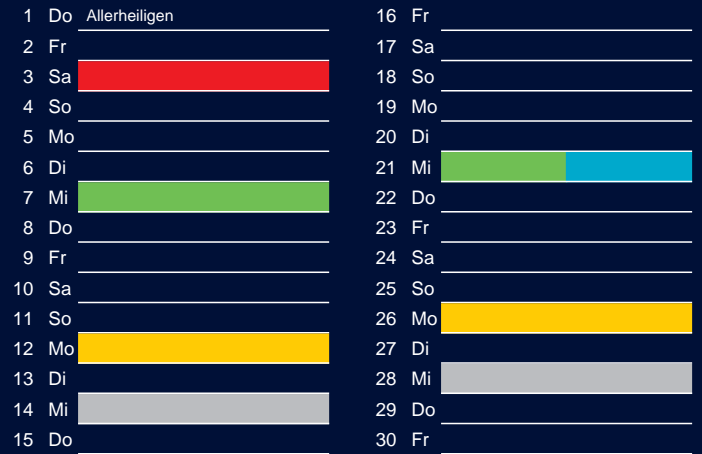

Bezirk 8

Entsorgung 2018

Juli

Oktober

August

November

September

Dezember

Beratung:

Stadt Oelde, FD/SD Tiefbau und Umwelt,
Herr Schlüter, Tel. (025 22) 72 - 425