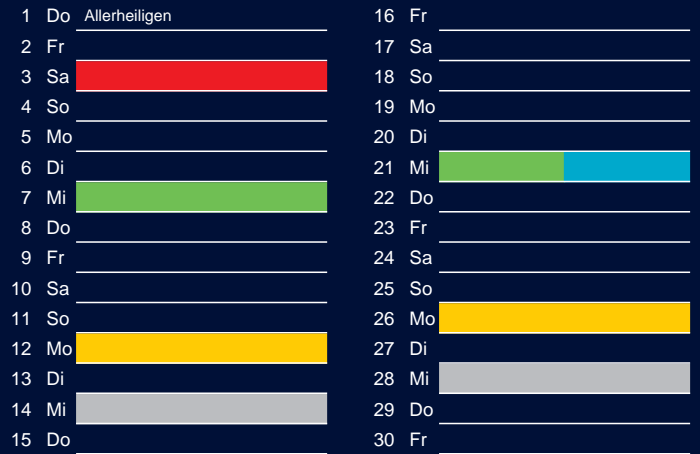

Bezirk 8

Entsorgung 2018

Juli

Oktober

August

November

September

Dezember

Beratung:

Stadt Oelde, FD/SD Tiefbau und Umwelt,
Herr Schlüter, Tel. (025 22) 72 - 425