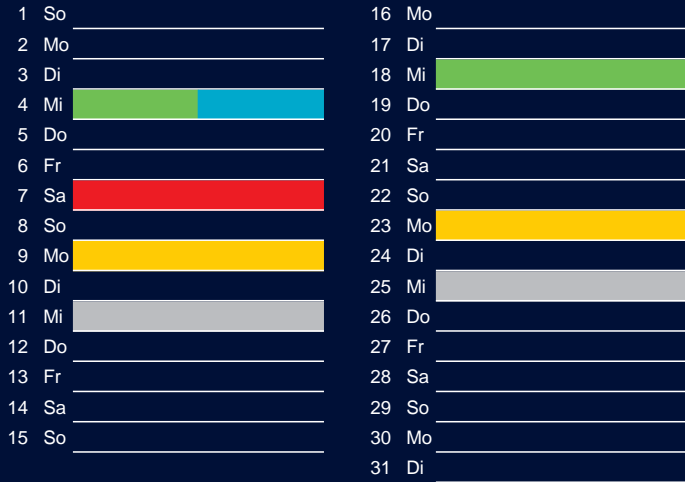

Mai

1 Di	Maifeiertag	16 Mi	
2 Mi		17 Do	
3 Do		18 Fr	
4 Fr		19 Sa	
5 Sa		20 So	Pfingstsonntag
6 So		21 Mo	Pfingstmontag
7 Mo		22 Di	
8 Di		23 Mi	
9 Mi		24 Do	
10 Do	Christi Himmelfahrt	25 Fr	
11 Fr		26 Sa	
12 Sa		27 So	
13 So		28 Mo	
14 Mo		29 Di	
15 Di		30 Mi	
		31 Do	Fronleichnam

März

1 Do		16 Fr	
2 Fr		17 Sa	3. Stadtputztag
3 Sa		18 So	
4 So		19 Mo	
5 Mo		20 Di	
6 Di		21 Mi	
7 Mi		22 Do	
8 Do		23 Fr	
9 Fr		24 Sa	
10 Sa		25 So	
11 So		26 Mo	
12 Mo		27 Di	
13 Di		28 Mi	
14 Mi		29 Do	
15 Do		30 Fr	Karfreitag
		31 Sa	

Juni

1 Fr		16 Sa	
2 Sa		17 So	
3 So		18 Mo	
4 Mo		19 Di	
5 Di		20 Mi	
6 Mi		21 Do	
7 Do		22 Fr	
8 Fr		23 Sa	
9 Sa		24 So	
10 So		25 Mo	
11 Mo		26 Di	
12 Di		27 Mi	
13 Mi		28 Do	
14 Do		29 Fr	
15 Fr		30 Sa	

Restmüll
 Biomüll
 Altpapier

Gelber Sack
 Schadstoffmobil

Beratung:

Stadt Oelde, FD/SD Tiefbau und Umwelt,
Herr Schlüter, Tel. (025 22) 72 - 425

Bezirk 8

Entsorgung 2018

Juli

Oktober