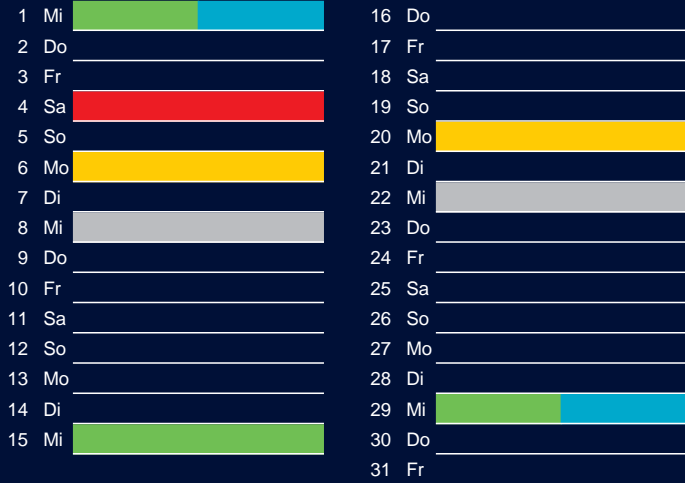

Bezirk 8

Entsorgung 2018

Juli

Oktober

August

November

September

Dezember

Beratung:

Stadt Oelde, FD/SD Tiefbau und Umwelt,
Herr Schlüter, Tel. (025 22) 72 - 425