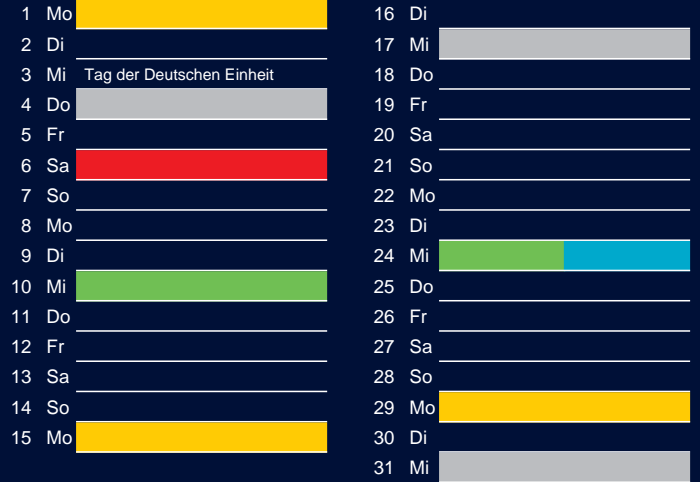

Mai

1 Di	Maifeiertag	16 Mi	
2 Mi		17 Do	
3 Do		18 Fr	
4 Fr		19 Sa	
5 Sa		20 So	Pfingstsonntag
6 So		21 Mo	Pfingstmontag
7 Mo		22 Di	
8 Di		23 Mi	
9 Mi		24 Do	
10 Do	Christi Himmelfahrt	25 Fr	
11 Fr		26 Sa	
12 Sa		27 So	
13 So		28 Mo	
14 Mo		29 Di	
15 Di		30 Mi	
		31 Do	Fronleichnam

März

1 Do		16 Fr	
2 Fr		17 Sa	3. Stadtputztag
3 Sa		18 So	
4 So		19 Mo	
5 Mo		20 Di	
6 Di		21 Mi	
7 Mi		22 Do	
8 Do		23 Fr	
9 Fr		24 Sa	
10 Sa		25 So	
11 So		26 Mo	
12 Mo		27 Di	
13 Di		28 Mi	
14 Mi		29 Do	
15 Do		30 Fr	Karfreitag
		31 Sa	

Juni

1 Fr		16 Sa	
2 Sa		17 So	
3 So		18 Mo	
4 Mo		19 Di	
5 Di		20 Mi	
6 Mi		21 Do	
7 Do		22 Fr	
8 Fr		23 Sa	
9 Sa		24 So	
10 So		25 Mo	
11 Mo		26 Di	
12 Di		27 Mi	
13 Mi		28 Do	
14 Do		29 Fr	
15 Fr		30 Sa	

Restmüll
 Biomüll
 Altpapier

Gelber Sack
 Schadstoffmobil

Beratung:

Stadt Oelde, FD/SD Tiefbau und Umwelt,
 Herr Schlüter, Tel. (025 22) 72 - 425

Bezirk 8

Entsorgung 2018

Juli

Oktober