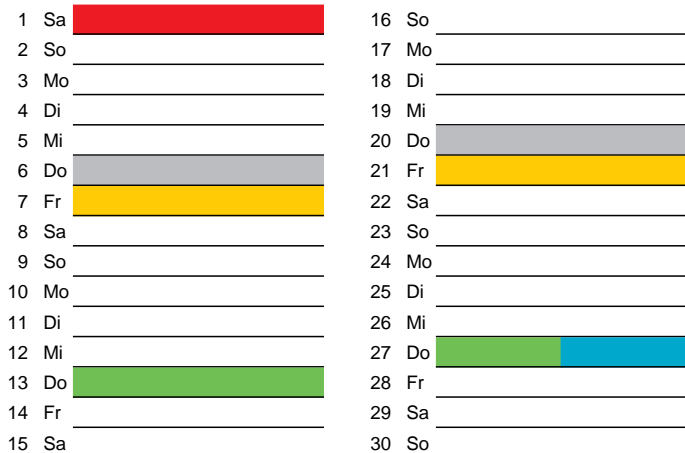

Bezirk 7

Entsorgung 2018

Juli

Oktober

August

November

September

Dezember

Restmüll
Biomüll
Altpapier

Gelber Sack
Schadstoffmobil

Beratung:

Stadt Oelde, FD/SD Tiefbau und Umwelt,
Herr Schlüter, Tel. (025 22) 72 - 425