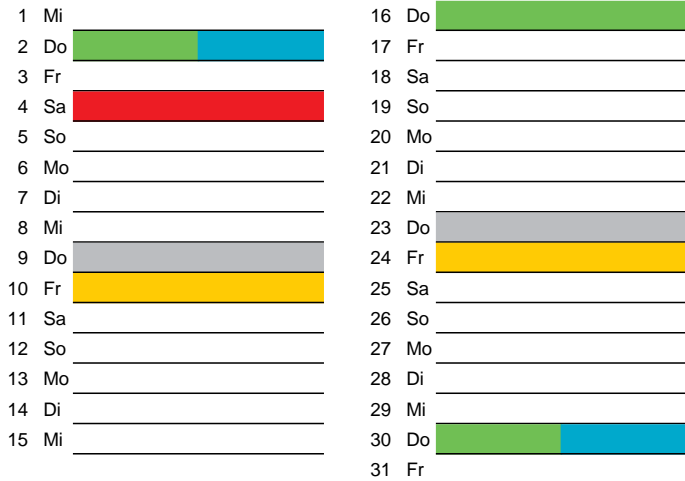

Bezirk 7

Entsorgung 2018

Juli

Oktober

August

November

September

Dezember

Restmüll
Biomüll
Altpapier

Gelber Sack
Schadstoffmobil

Beratung:

Stadt Oelde, FD/SD Tiefbau und Umwelt,
Herr Schlüter, Tel. (025 22) 72 - 425