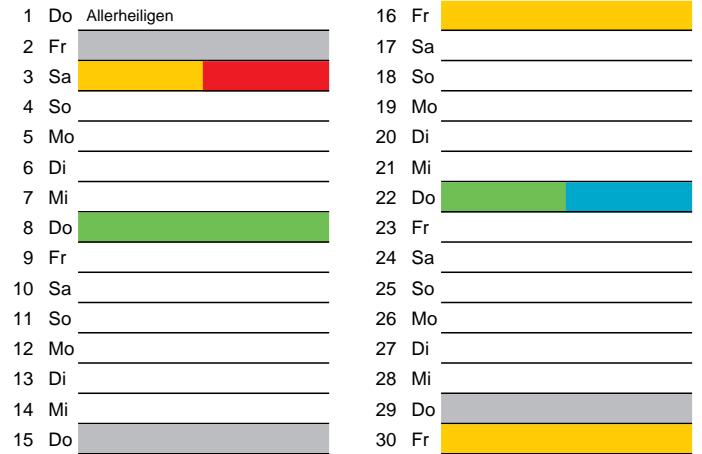

Bezirk 7

Entsorgung 2018

Juli

Oktober

August

November

September

Dezember

Restmüll
Biomüll
Altpapier

Gelber Sack
Schadstoffmobil

Beratung:

Stadt Oelde, FD/SD Tiefbau und Umwelt,
Herr Schlüter, Tel. (025 22) 72 - 425