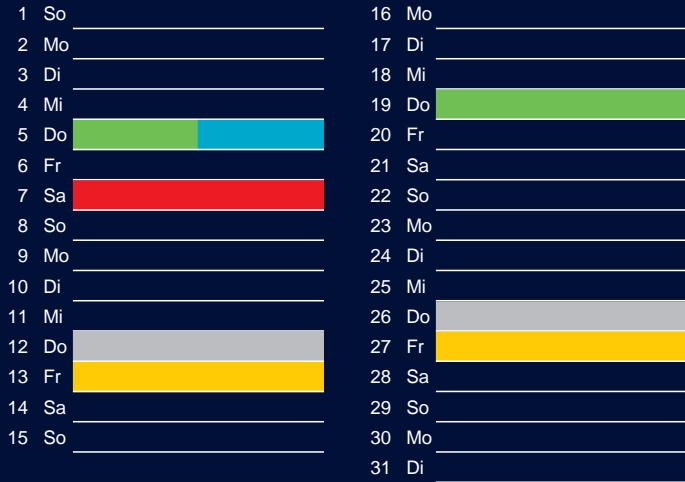

Mai

1 Di	Maifeiertag	16 Mi	
2 Mi		17 Do	
3 Do		18 Fr	
4 Fr		19 Sa	
5 Sa		20 So	Pfingstsonntag
6 So		21 Mo	Pfingstmontag
7 Mo		22 Di	
8 Di		23 Mi	
9 Mi		24 Do	
10 Do	Christi Himmelfahrt	25 Fr	
11 Fr		26 Sa	
12 Sa		27 So	
13 So		28 Mo	
14 Mo		29 Di	
15 Di		30 Mi	
		31 Do	Fronleichnam

März

1 Do		16 Fr	
2 Fr		17 Sa	3. Stadtputztag
3 Sa		18 So	
4 So		19 Mo	
5 Mo		20 Di	
6 Di		21 Mi	
7 Mi		22 Do	
8 Do		23 Fr	
9 Fr		24 Sa	
10 Sa		25 So	
11 So		26 Mo	
12 Mo		27 Di	
13 Di		28 Mi	
14 Mi		29 Do	
15 Do		30 Fr	Karfreitag
		31 Sa	

Juni

1 Fr		16 Sa	
2 Sa		17 So	
3 So		18 Mo	
4 Mo		19 Di	
5 Di		20 Mi	
6 Mi		21 Do	
7 Do		22 Fr	
8 Fr		23 Sa	
9 Sa		24 So	
10 So		25 Mo	
11 Mo		26 Di	
12 Di		27 Mi	
13 Mi		28 Do	
14 Do		29 Fr	
15 Fr		30 Sa	

Restmüll
 Biomüll
 Altpapier

Gelber Sack
 Schadstoffmobil

Beratung:

Stadt Oelde, FD/SD Tiefbau und Umwelt,
 Herr Schlüter, Tel. (025 22) 72 - 425

Juli

Oktober

August

November