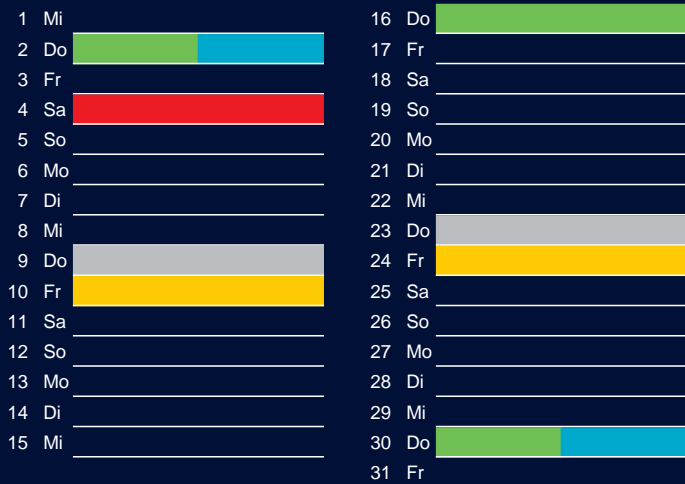

Mai

1 Di	Maifeiertag	16 Mi	
2 Mi		17 Do	
3 Do		18 Fr	
4 Fr		19 Sa	
5 Sa		20 So	Pfingstsonntag
6 So		21 Mo	Pfingstmontag
7 Mo		22 Di	
8 Di		23 Mi	
9 Mi		24 Do	
10 Do	Christi Himmelfahrt	25 Fr	
11 Fr		26 Sa	
12 Sa		27 So	
13 So		28 Mo	
14 Mo		29 Di	
15 Di		30 Mi	
		31 Do	Fronleichnam

März

1 Do		16 Fr	
2 Fr		17 Sa	3. Stadtputztag
3 Sa		18 So	
4 So		19 Mo	
5 Mo		20 Di	
6 Di		21 Mi	
7 Mi		22 Do	
8 Do		23 Fr	
9 Fr		24 Sa	
10 Sa		25 So	
11 So		26 Mo	
12 Mo		27 Di	
13 Di		28 Mi	
14 Mi		29 Do	
15 Do		30 Fr	Karfreitag
		31 Sa	

Juni

1 Fr		16 Sa	
2 Sa		17 So	
3 So		18 Mo	
4 Mo		19 Di	
5 Di		20 Mi	
6 Mi		21 Do	
7 Do		22 Fr	
8 Fr		23 Sa	
9 Sa		24 So	
10 So		25 Mo	
11 Mo		26 Di	
12 Di		27 Mi	
13 Mi		28 Do	
14 Do		29 Fr	
15 Fr		30 Sa	

Restmüll
 Biomüll
 Altpapier

Gelber Sack
 Schadstoffmobil

Beratung:

Stadt Oelde, FD/SD Tiefbau und Umwelt,
 Herr Schlüter, Tel. (025 22) 72 - 425

Juli

Oktober

August

November