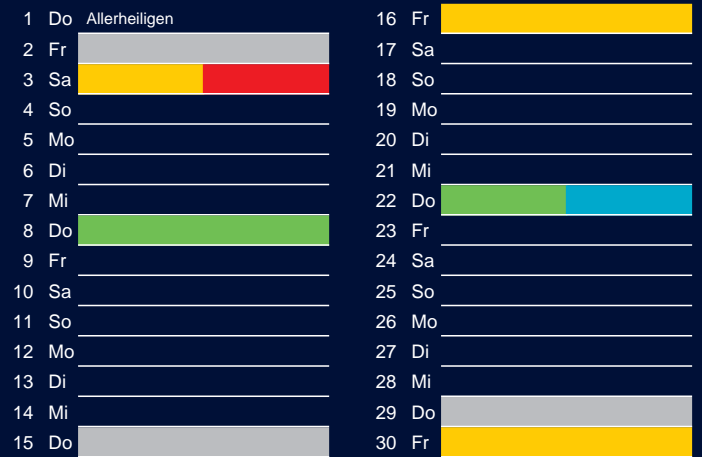

Mai

1 Di	Maifeiertag	16 Mi	
2 Mi		17 Do	
3 Do		18 Fr	
4 Fr		19 Sa	
5 Sa		20 So	Pfingstsonntag
6 So		21 Mo	Pfingstmontag
7 Mo		22 Di	
8 Di		23 Mi	
9 Mi		24 Do	
10 Do	Christi Himmelfahrt	25 Fr	
11 Fr		26 Sa	
12 Sa		27 So	
13 So		28 Mo	
14 Mo		29 Di	
15 Di		30 Mi	
		31 Do	Fronleichnam

März

1 Do		16 Fr	
2 Fr		17 Sa	3. Stadtputztag
3 Sa		18 So	
4 So		19 Mo	
5 Mo		20 Di	
6 Di		21 Mi	
7 Mi		22 Do	
8 Do		23 Fr	
9 Fr		24 Sa	
10 Sa		25 So	
11 So		26 Mo	
12 Mo		27 Di	
13 Di		28 Mi	
14 Mi		29 Do	
15 Do		30 Fr	Karfreitag
		31 Sa	

Juni

1 Fr		16 Sa	
2 Sa		17 So	
3 So		18 Mo	
4 Mo		19 Di	
5 Di		20 Mi	
6 Mi		21 Do	
7 Do		22 Fr	
8 Fr		23 Sa	
9 Sa		24 So	
10 So		25 Mo	
11 Mo		26 Di	
12 Di		27 Mi	
13 Mi		28 Do	
14 Do		29 Fr	
15 Fr		30 Sa	

Restmüll
 Biomüll
 Altpapier

Gelber Sack
 Schadstoffmobil

Beratung:

Stadt Oelde, FD/SD Tiefbau und Umwelt,
 Herr Schlüter, Tel. (025 22) 72 - 425

Juli

Oktober

August

November