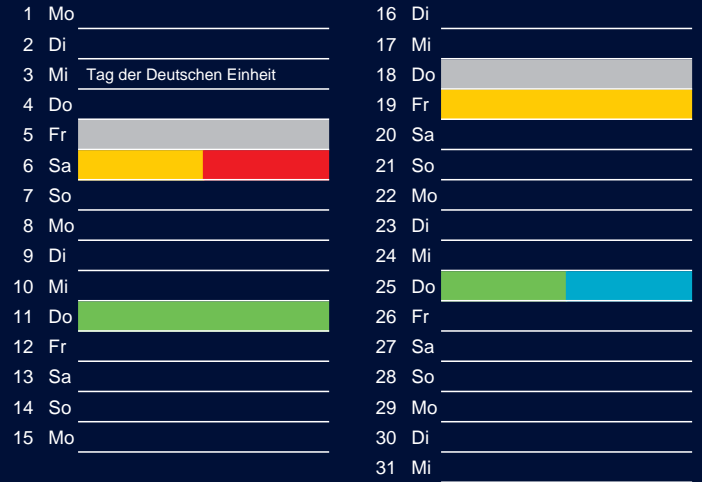

Mai

1 Di	Maifeiertag	16 Mi	
2 Mi		17 Do	
3 Do		18 Fr	
4 Fr		19 Sa	
5 Sa		20 So	Pfingstsonntag
6 So		21 Mo	Pfingstmontag
7 Mo		22 Di	
8 Di		23 Mi	
9 Mi		24 Do	
10 Do	Christi Himmelfahrt	25 Fr	
11 Fr		26 Sa	
12 Sa		27 So	
13 So		28 Mo	
14 Mo		29 Di	
15 Di		30 Mi	
		31 Do	Fronleichnam

März

1 Do		16 Fr	
2 Fr		17 Sa	3. Stadtputztag
3 Sa		18 So	
4 So		19 Mo	
5 Mo		20 Di	
6 Di		21 Mi	
7 Mi		22 Do	
8 Do		23 Fr	
9 Fr		24 Sa	
10 Sa		25 So	
11 So		26 Mo	
12 Mo		27 Di	
13 Di		28 Mi	
14 Mi		29 Do	
15 Do		30 Fr	Karfreitag
		31 Sa	

Juni

1 Fr		16 Sa	
2 Sa		17 So	
3 So		18 Mo	
4 Mo		19 Di	
5 Di		20 Mi	
6 Mi		21 Do	
7 Do		22 Fr	
8 Fr		23 Sa	
9 Sa		24 So	
10 So		25 Mo	
11 Mo		26 Di	
12 Di		27 Mi	
13 Mi		28 Do	
14 Do		29 Fr	
15 Fr		30 Sa	

Restmüll
 Biomüll
 Altpapier

Gelber Sack
 Schadstoffmobil

Beratung:

Stadt Oelde, FD/SD Tiefbau und Umwelt,
 Herr Schlüter, Tel. (025 22) 72 - 425

Juli

Oktober

August

November