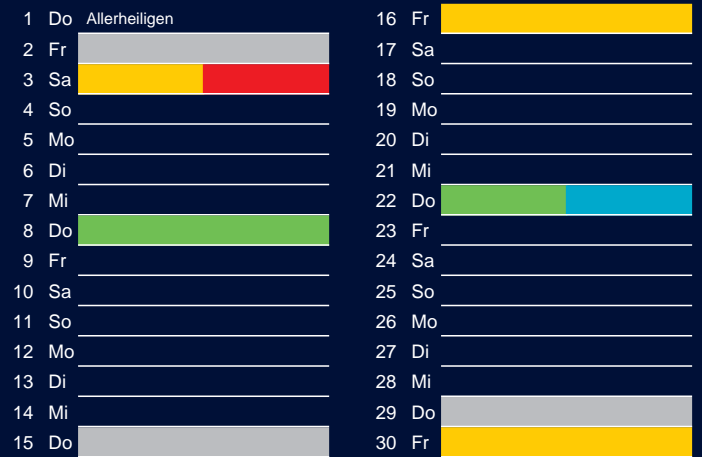

Juli

Oktober

August

November

September

Dezember

Beratung:

Stadt Oelde, FD/SD Tiefbau und Umwelt,
Herr Schlüter, Tel. (025 22) 72 - 425