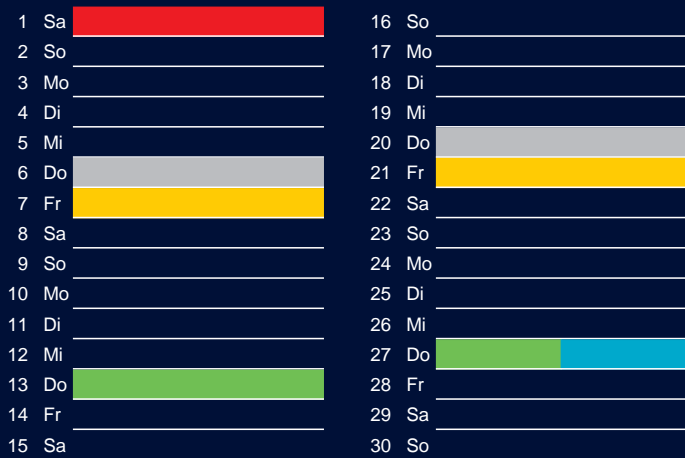

Juli

Oktober

August

November

September

Dezember

Beratung:

Stadt Oelde, FD/SD Tiefbau und Umwelt,
Herr Schlüter, Tel. (025 22) 72 - 425