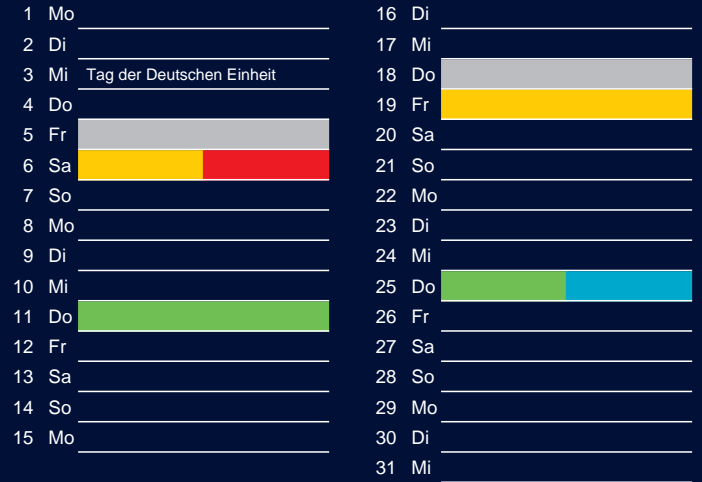

Juli

Oktober

August

November

September

Dezember

Beratung:

Stadt Oelde, FD/SD Tiefbau und Umwelt,
Herr Schlüter, Tel. (025 22) 72 - 425