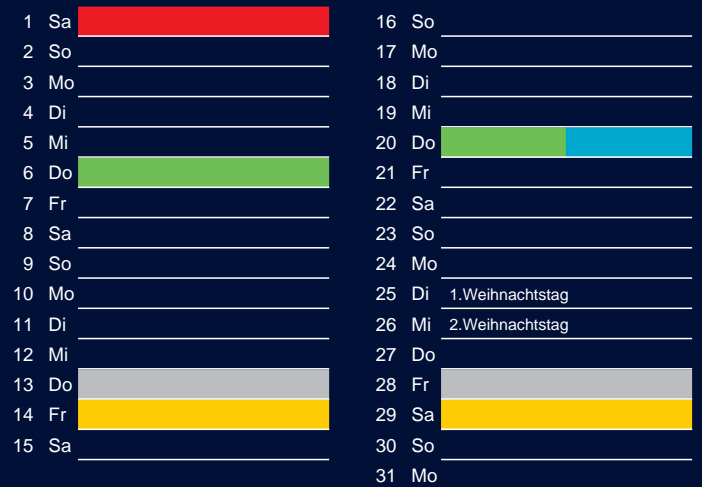

Dezember

Beratung:

Stadt Oelde, FD/SD Tiefbau und Umwelt,
Herr Schlüter, Tel. (025 22) 72 - 425