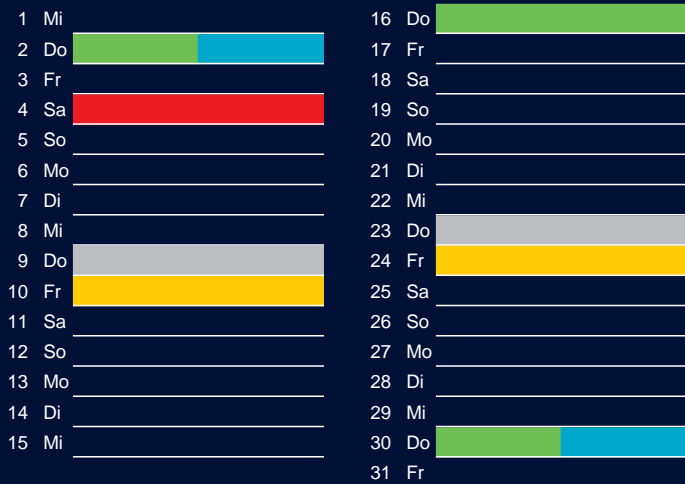

Juli

Oktober

August

November

September

Dezember

Beratung:

Stadt Oelde, FD/SD Tiefbau und Umwelt,
Herr Schlüter, Tel. (025 22) 72 - 425