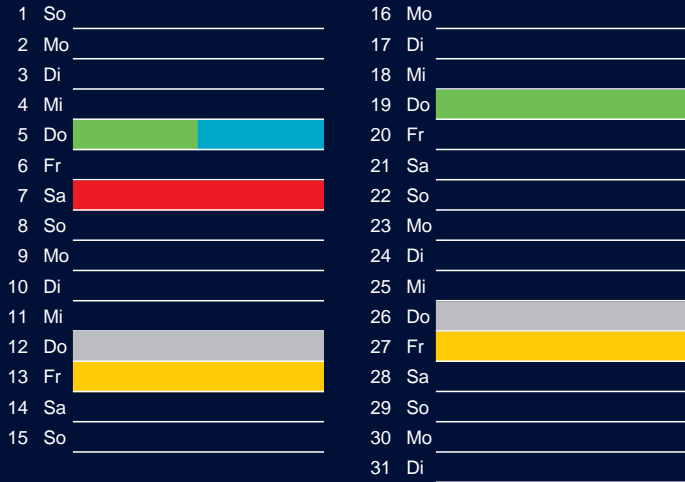

Juli

Oktober

August

November

September

Dezember

Beratung:

Stadt Oelde, FD/SD Tiefbau und Umwelt,
Herr Schlüter, Tel. (025 22) 72 - 425