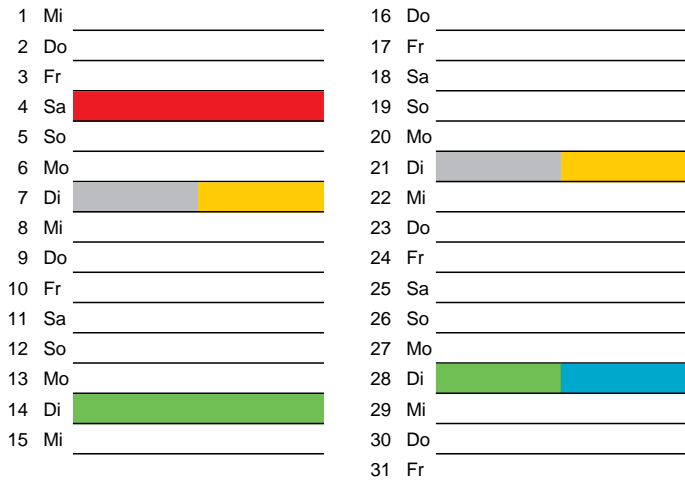

Bezirk 1

Entsorgung 2018

Juli

Oktober

August

November

September

Dezember

Beratung:

Stadt Oelde, FD/SD Tiefbau und Umwelt,
Herr Schlüter, Tel. (025 22) 72 - 425