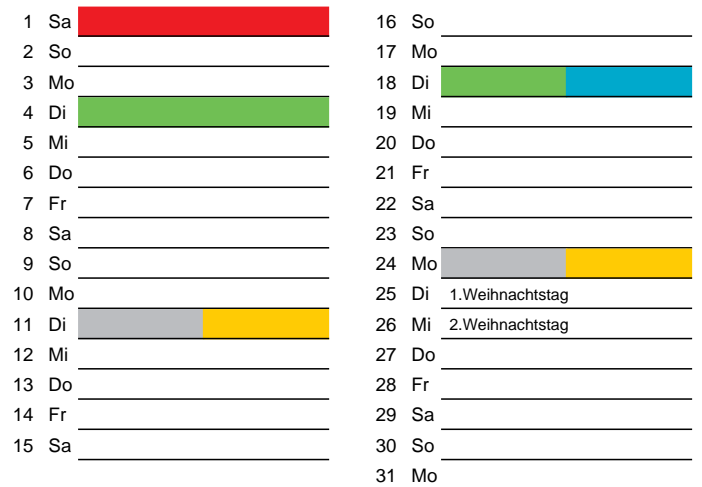

Dezember

Beratung:

Stadt Oelde, FD/SD Tiefbau und Umwelt,
Herr Schlüter, Tel. (025 22) 72 - 425