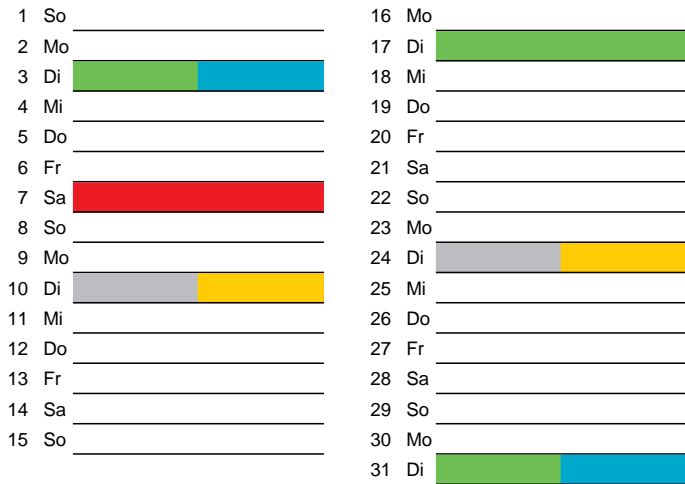

Bezirk 1

Entsorgung 2018

Juli