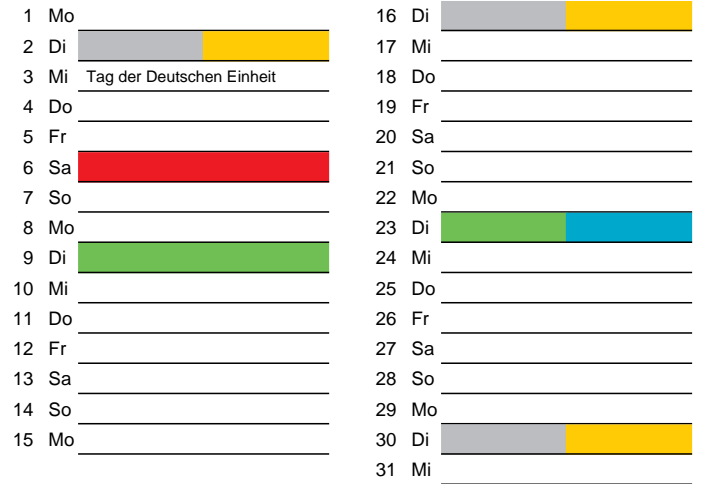

Bezirk 1

Entsorgung 2018

Juli

Oktober

August

November

September

Dezember

Beratung:

Stadt Oelde, FD/SD Tiefbau und Umwelt,
Herr Schlüter, Tel. (025 22) 72 - 425