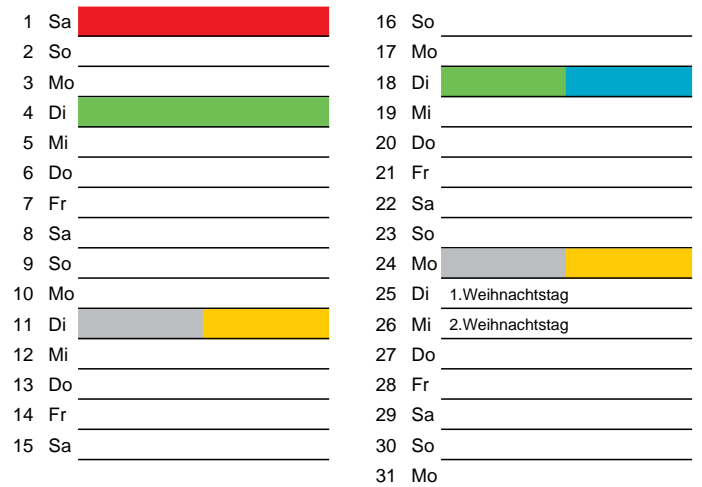

Bezirk 1

Entsorgung 2018

Juli

Oktober

August

November

September

Dezember

Beratung:

Stadt Oelde, FD/SD Tiefbau und Umwelt,
Herr Schlüter, Tel. (025 22) 72 - 425