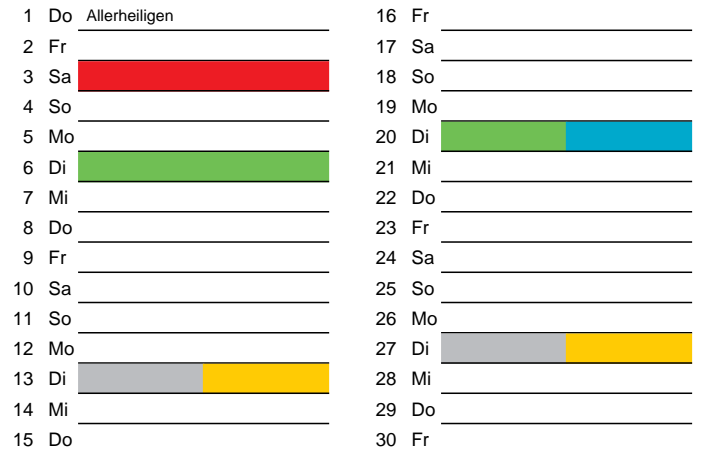

Bezirk 1

Entsorgung 2018

Juli

Oktober

August

November

September

Dezember

Beratung:

Stadt Oelde, FD/SD Tiefbau und Umwelt,
Herr Schlüter, Tel. (025 22) 72 - 425