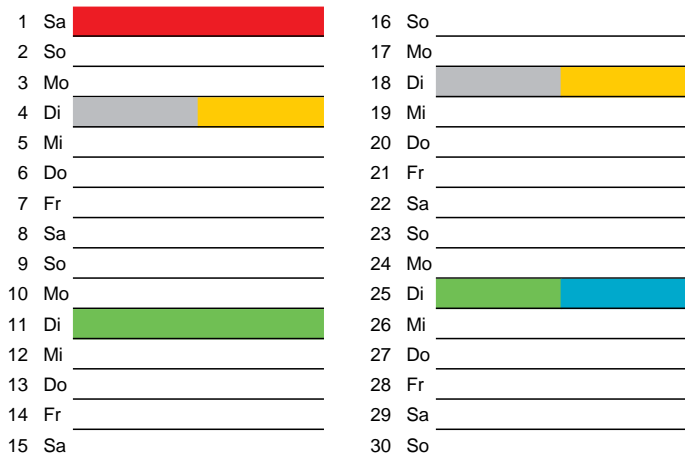

Bezirk 1

Entsorgung 2018

Juli

Oktober

August

November

September

Dezember

Beratung:

Stadt Oelde, FD/SD Tiefbau und Umwelt,
Herr Schlüter, Tel. (025 22) 72 - 425