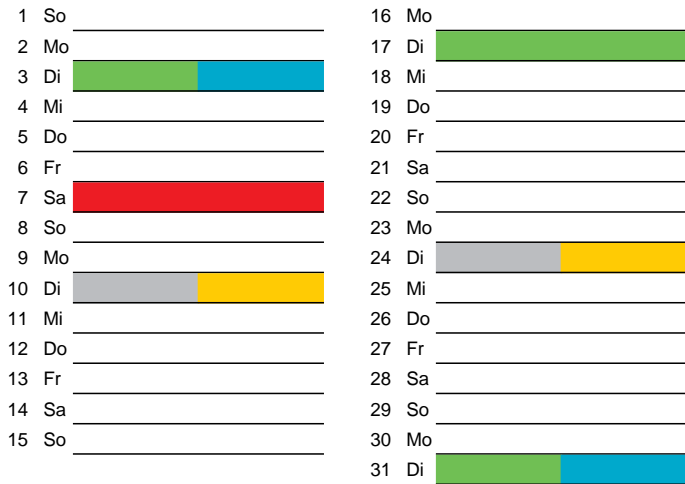

Bezirk 1

Entsorgung 2018

Juli

Oktober

August

November

September

Dezember

Beratung:

Stadt Oelde, FD/SD Tiefbau und Umwelt,
Herr Schlüter, Tel. (025 22) 72 - 425