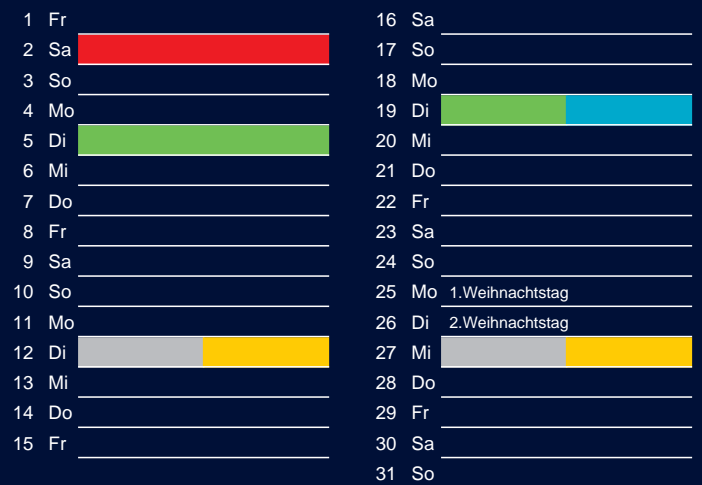

Dezember

Beratung:

Stadt Oelde, FD/SD Tiefbau und Umwelt,
Herr Schlüter, Tel. (025 22) 72 - 425