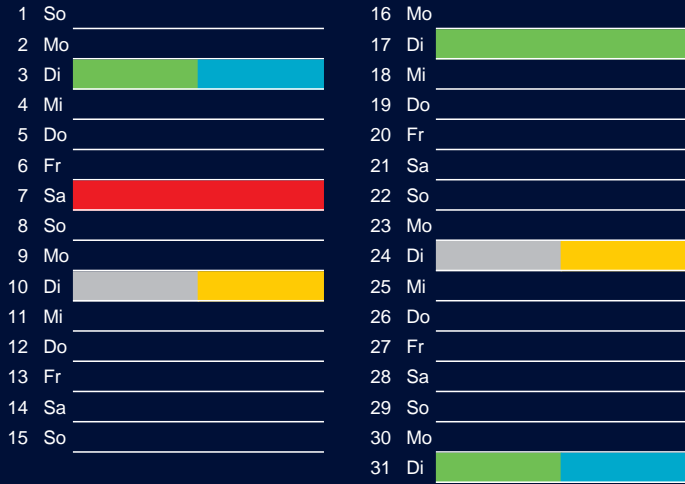

Bezirk 1

Entsorgung 2018

Januar

April

Februar

Mai

März

Juni

Beratung:

Stadt Oelde, FD/SD Tiefbau und Umwelt,
Herr Schlüter, Tel. (025 22) 72 - 425

Bezirk 1

Entsorgung 2018

Juli

Oktober

August

November

September

Dezember

Beratung:

Stadt Oelde, FD/SD Tiefbau und Umwelt,
Herr Schlüter, Tel. (025 22) 72 - 425