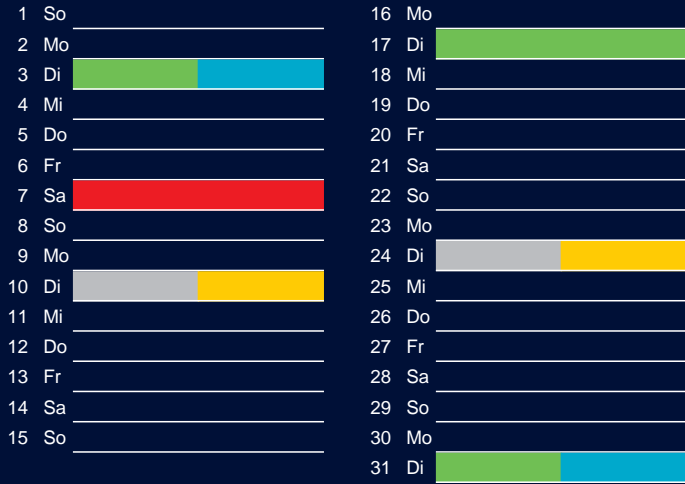

Bezirk 1

Entsorgung 2018

Juli