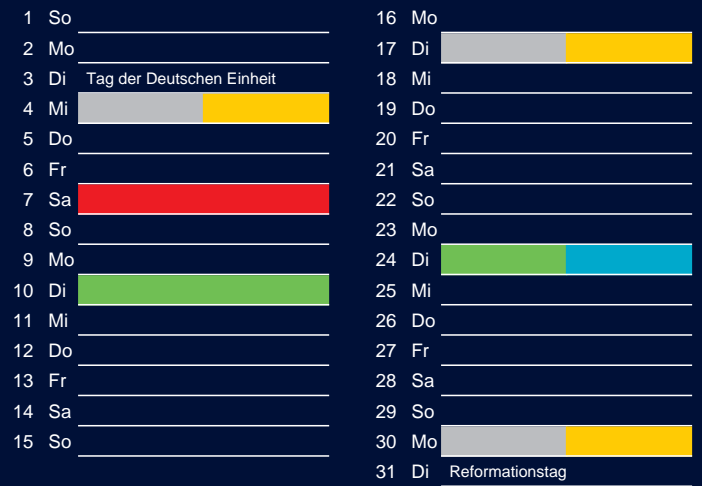

Bezirk 1

Entsorgung 2017

Juli

Oktober

August

November

September

Dezember

Beratung:

Stadt Oelde, FD/SD Tiefbau und Umwelt,
Herr Schlüter, Tel. (025 22) 72 - 425