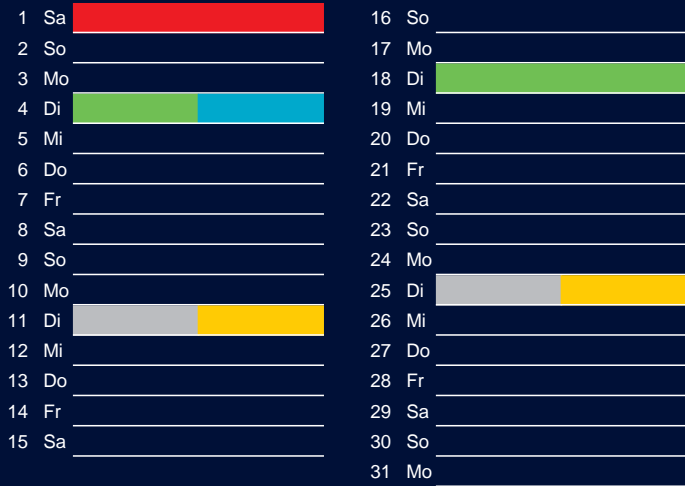

Bezirk 1

Entsorgung 2017

Juli