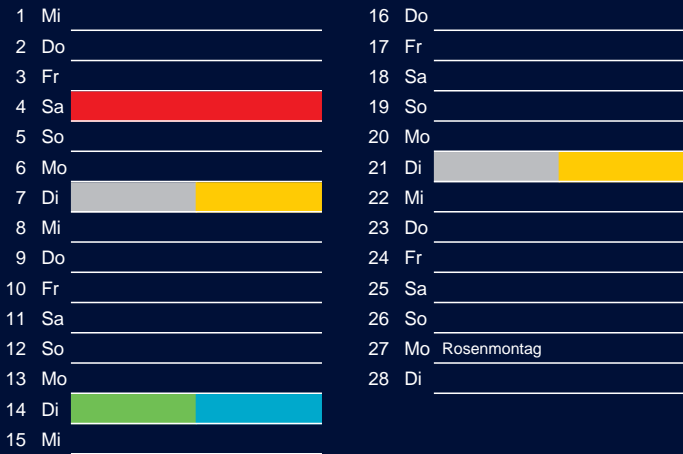

Bezirk 1

Entsorgung 2017

Januar

April

Februar

Mai

März

Juni

Beratung:

Stadt Oelde, FD/SD Tiefbau und Umwelt,
Herr Schlüter, Tel. (025 22) 72 - 425