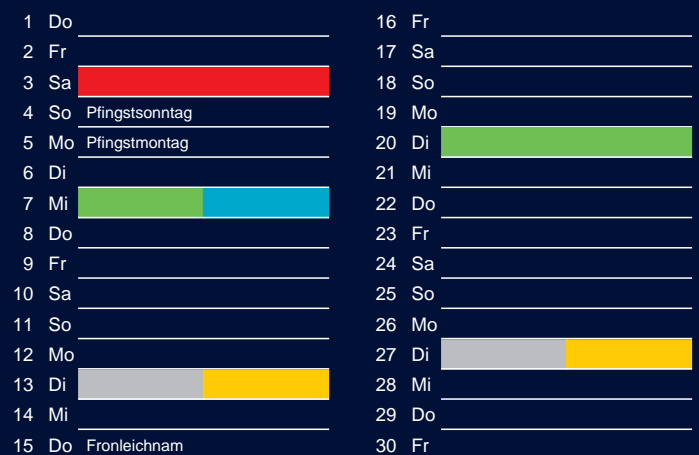

Bezirk 1

Entsorgung 2017

Januar

April

Februar

Mai

März

Juni

Beratung:

Stadt Oelde, FD/SD Tiefbau und Umwelt,
Herr Schlüter, Tel. (025 22) 72 - 425

Bezirk 1

Entsorgung 2017

Juli

Oktober

August

November

September

Dezember

Beratung:

Stadt Oelde, FD/SD Tiefbau und Umwelt,
Herr Schlüter, Tel. (025 22) 72 - 425