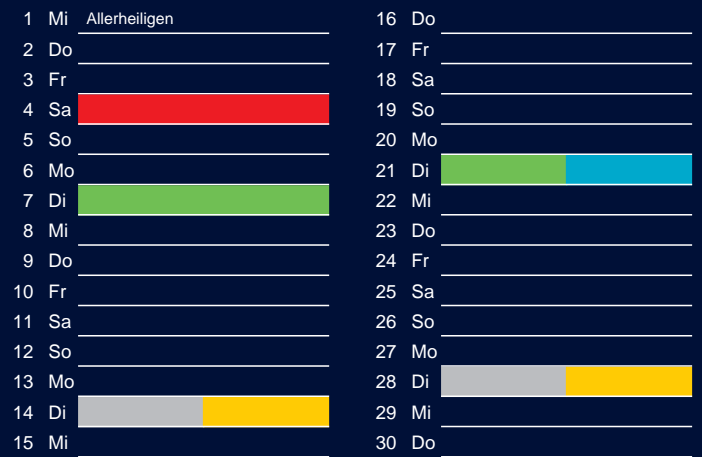

Bezirk 1

Entsorgung 2017

Juli

Oktober

August

November

September

Dezember

Beratung:

Stadt Oelde, FD/SD Tiefbau und Umwelt,
Herr Schlüter, Tel. (025 22) 72 - 425