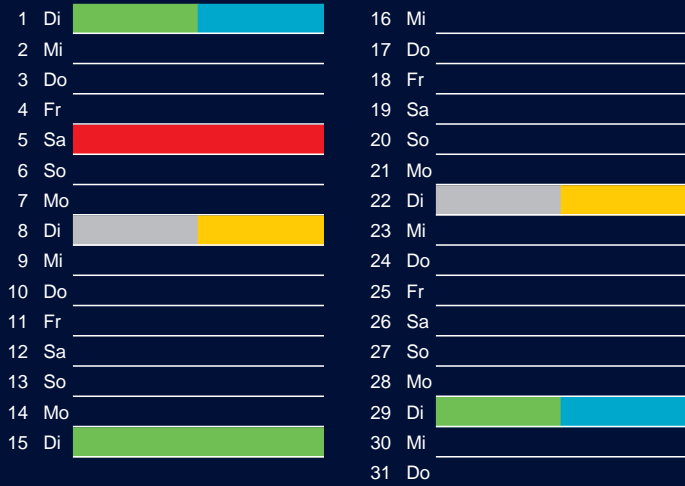

Bezirk 1

Entsorgung 2017

Juli

Oktober

August

November

September

Dezember

Beratung:

Stadt Oelde, FD/SD Tiefbau und Umwelt,
Herr Schlüter, Tel. (025 22) 72 - 425