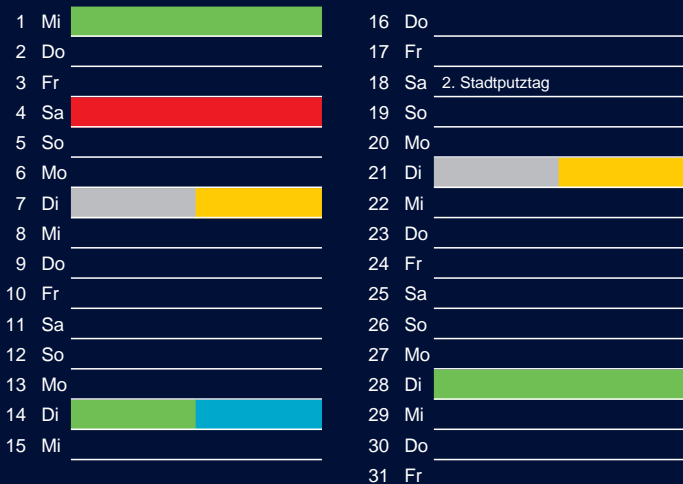

Bezirk 1

Entsorgung 2017

Januar

April

Februar

Mai

März

Juni

Beratung:

Stadt Oelde, FD/SD Tiefbau und Umwelt,
Herr Schlüter, Tel. (025 22) 72 - 425

Bezirk 1

Entsorgung 2017

Juli

Oktober

August

November

September

Dezember

Beratung:

Stadt Oelde, FD/SD Tiefbau und Umwelt,
Herr Schlüter, Tel. (025 22) 72 - 425