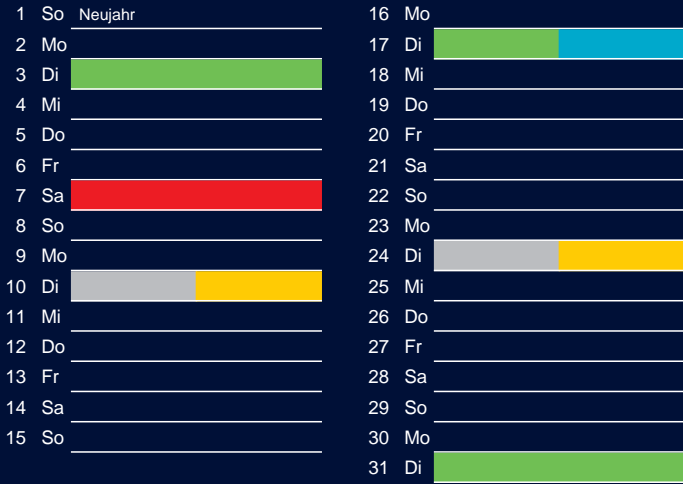

Bezirk 1

Entsorgung 2017

Januar

April

Februar

Mai

März

Juni

Beratung:

Stadt Oelde, FD/SD Tiefbau und Umwelt,
Herr Schlüter, Tel. (025 22) 72 - 425

Bezirk 1

Entsorgung 2017

Juli

Oktober

August

November

September

Dezember

Beratung:

Stadt Oelde, FD/SD Tiefbau und Umwelt,
Herr Schlüter, Tel. (025 22) 72 - 425