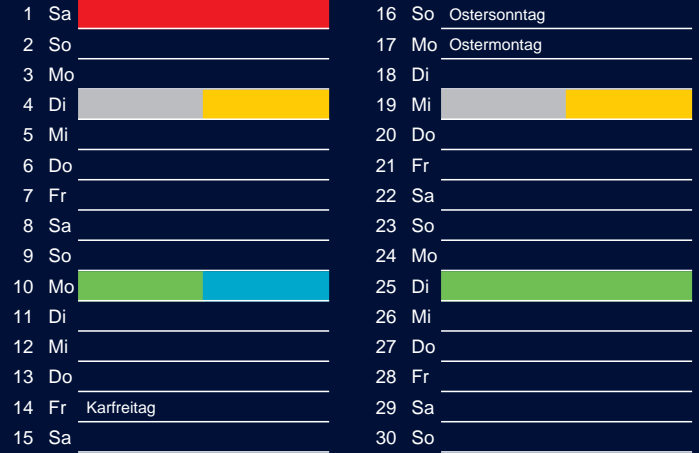

Bezirk 1

Entsorgung 2017

Januar

April

Februar

Mai

März

Juni

Beratung:

Stadt Oelde, FD/SD Tiefbau und Umwelt,
Herr Schlüter, Tel. (025 22) 72 - 425