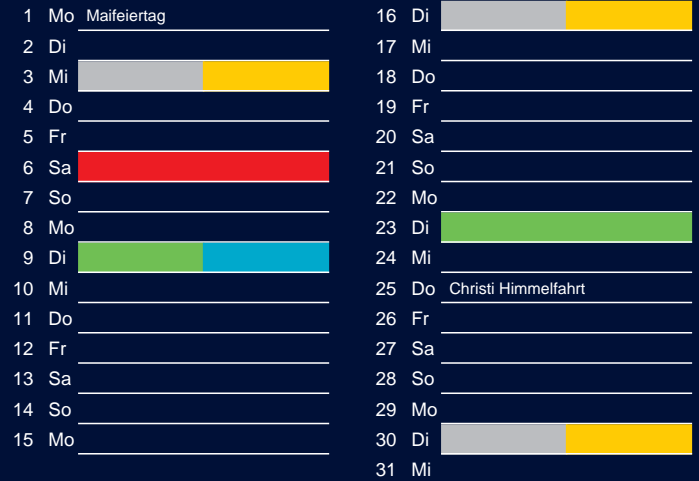

Bezirk 1

Entsorgung 2017

Januar

April

Februar

Mai

März

Juni

Beratung:

Stadt Oelde, FD/SD Tiefbau und Umwelt,
Herr Schlüter, Tel. (025 22) 72 - 425