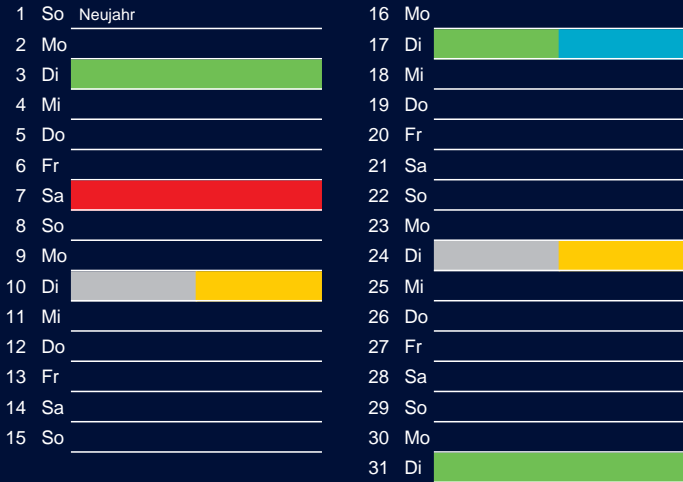

Bezirk 1

Entsorgung 2017

Januar

April

Februar

Mai

März

Juni

Beratung:

Stadt Oelde, FD/SD Tiefbau und Umwelt,
Herr Schlüter, Tel. (025 22) 72 - 425

Bezirk 1

Entsorgung 2017

Juli

Oktober

August

November

September

Dezember

Beratung:

Stadt Oelde, FD/SD Tiefbau und Umwelt,
Herr Schlüter, Tel. (025 22) 72 - 425