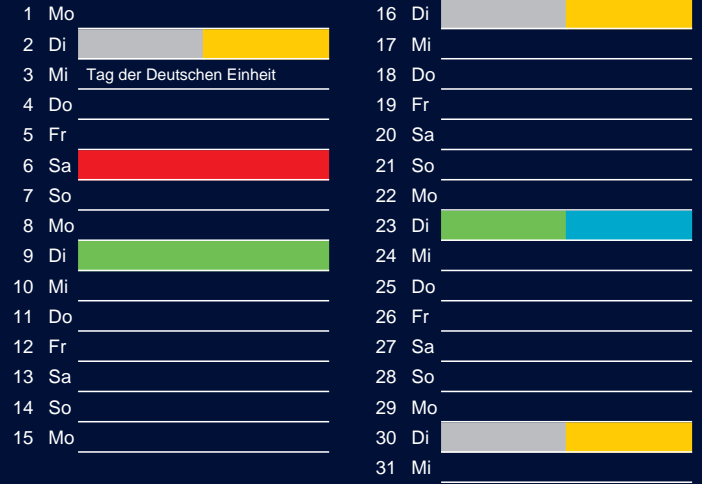

Bezirk 1

Entsorgung 2018

Juli

Oktober

August

November

September

Dezember

Beratung:

Stadt Oelde, FD/SD Tiefbau und Umwelt,
Herr Schlüter, Tel. (025 22) 72 - 425