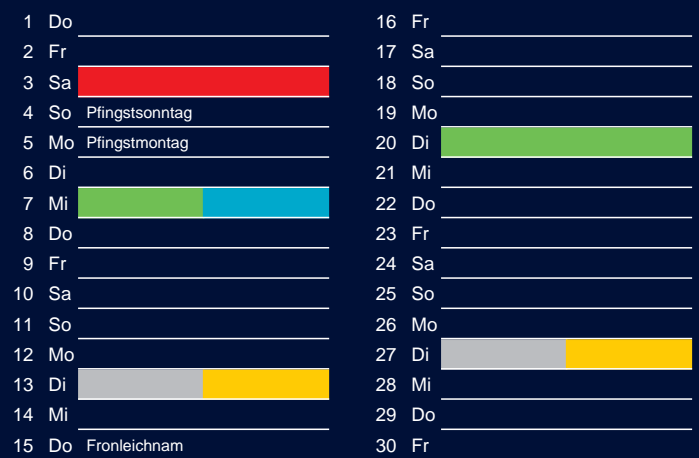

Juni

Beratung:

Stadt Oelde, FD/SD Tiefbau und Umwelt,
Herr Schlüter, Tel. (025 22) 72 - 425