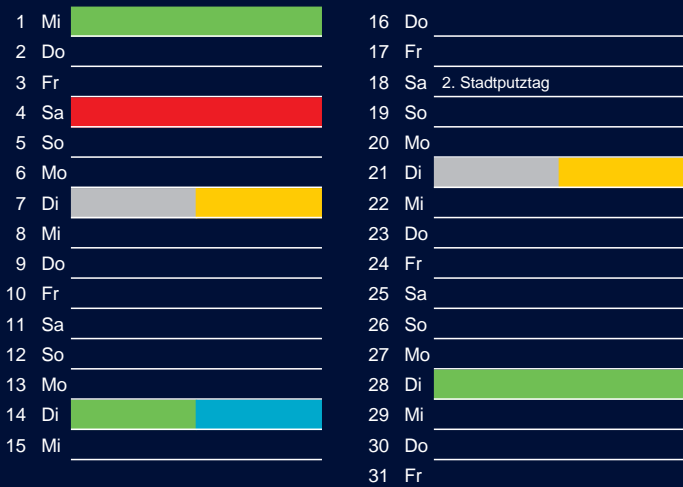

Bezirk 1

Entsorgung 2017

Januar

April

Februar

Mai

März

Juni

Beratung:

Stadt Oelde, FD/SD Tiefbau und Umwelt,
Herr Schlüter, Tel. (025 22) 72 - 425