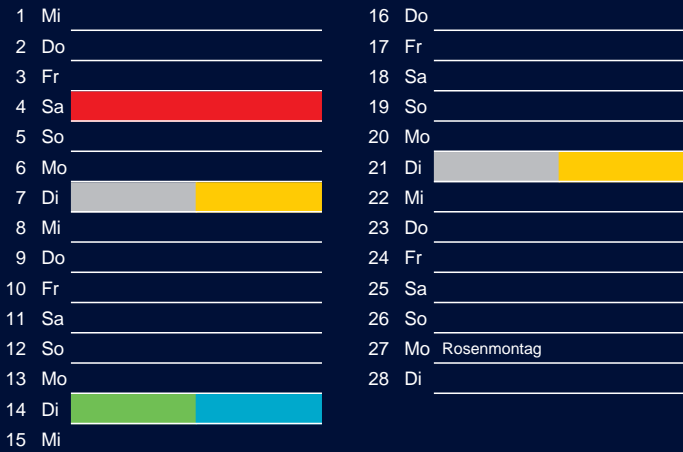

Bezirk 1

Entsorgung 2017

Januar

April

Februar

Mai

März

Juni

Beratung:

Stadt Oelde, FD/SD Tiefbau und Umwelt,
Herr Schlüter, Tel. (025 22) 72 - 425

Bezirk 1

Entsorgung 2017

Juli

Oktober

August

November

September

Dezember

Beratung:

Stadt Oelde, FD/SD Tiefbau und Umwelt,
Herr Schlüter, Tel. (025 22) 72 - 425