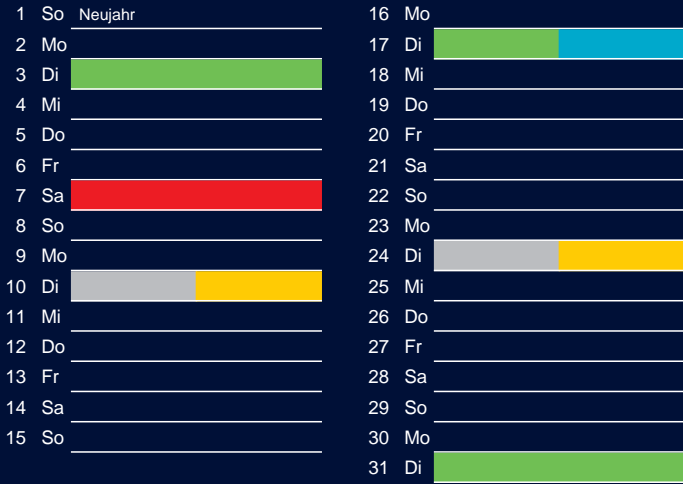

Bezirk 1

Entsorgung 2017

Januar