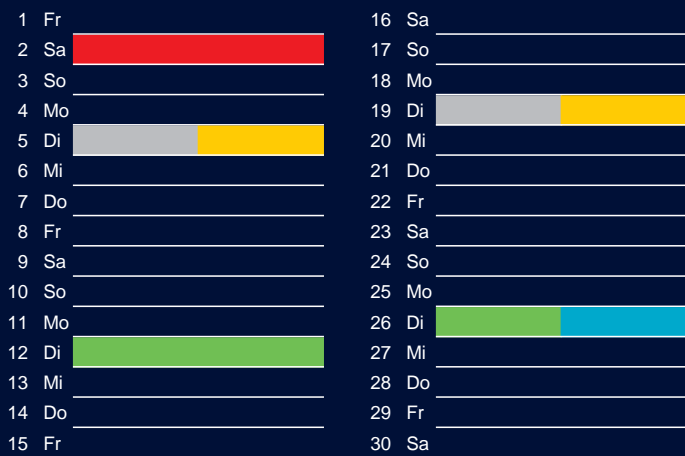

Bezirk 1

Entsorgung 2017

Juli

Oktober

August

November

September

Dezember

Beratung:

Stadt Oelde, FD/SD Tiefbau und Umwelt,
Herr Schlüter, Tel. (025 22) 72 - 425